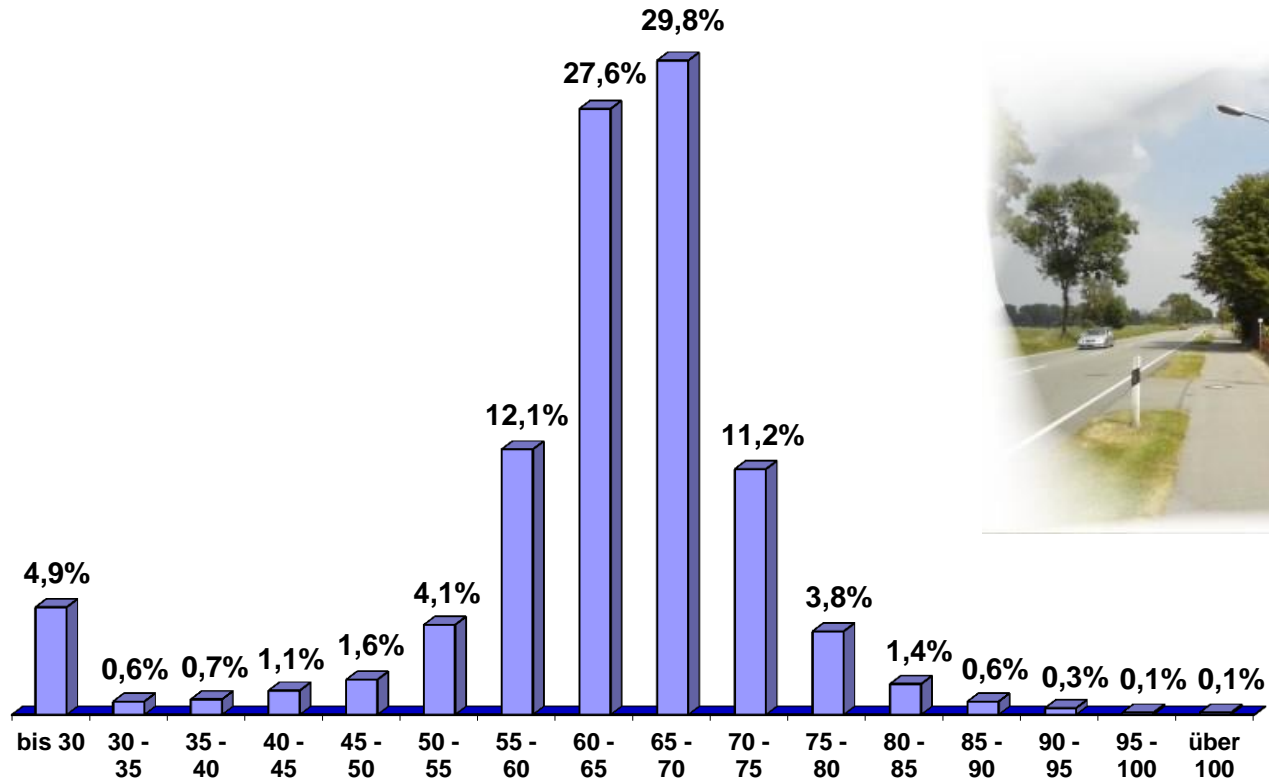

## Viasis 3000 Häufigkeitsauswertung

Grenzen der Geschwindigkeitsklassen in km/h

<b>Messort:</b> Brake-Meyershof, Oldenburger Heerstraße (B 211)	<b>Bearbeitung:</b> offene Messung - Rtg. Osten
<b>Auswertebeginn:</b> Donnerstag, 25.07.2013, 14:14 Uhr	<b>Auswerteende:</b> Mittwoch, 31.07.2013, 21:00 Uhr
<b>Kommentar:</b> außerorts - 70 km/h	