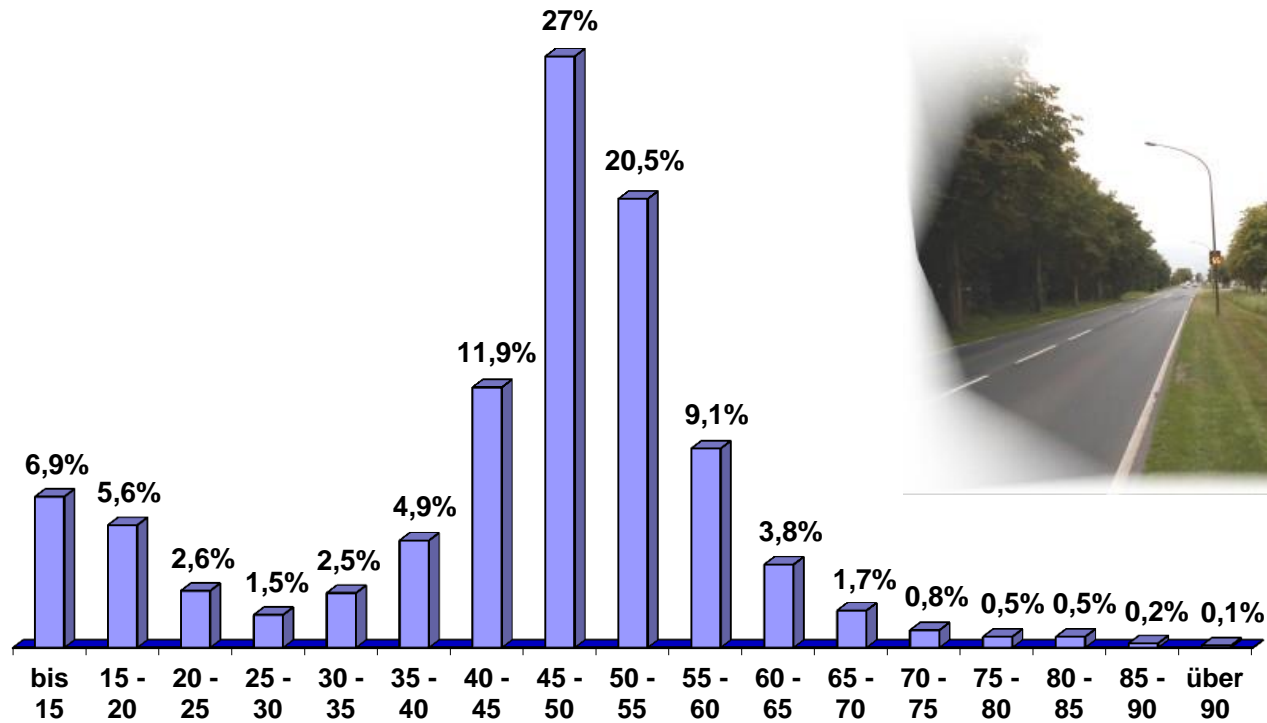

Viasis 3000 Häufigkeitsauswertung

Grenzen der Geschwindigkeitsklassen in km/h

Messort: Brake, Weserstraße	Bearbeitung: offene Messung - Rtg. Westen
Auswertebeginn: Mittwoch, 31.07.2013, 15:24 Uhr	Auswerteende: Samstag, 10.08.2013, 15:00 Uhr
Kommentar: innerorts - 50 km/h	