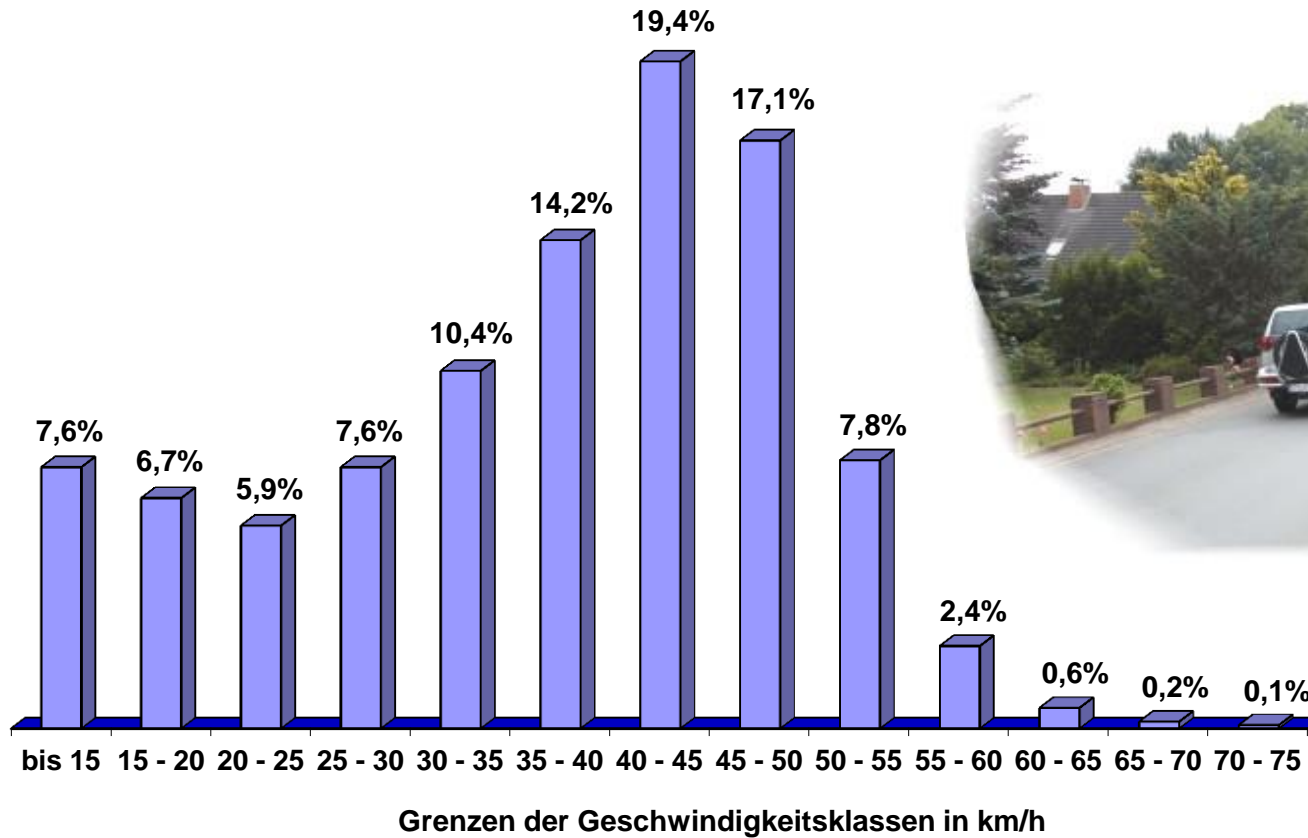

Viasis 3000 Häufigkeitsauswertung

Messort: Berne-Ganspe, Deichstraße (K 217)	Bearbeitung: offene Messung - Rtg. Norden
Auswertebeginn: Donnerstag, 04.07.2013, 17:07 Uhr	Auswerteende: Donnerstag, 11.07.2013, 11:38 Uhr
Kommentar: innerorts - 50 km/h	

Verlauf - Anzahl Fahrzeuge

Anzahl Fahrzeuge: 6484

Messort: Berne-Ganspe, Deichstraße (K 217)	Bearbeitung: offene Messung - Rtg. Norden
Auswertebeginn: Donnerstag, 04.07.2013, 17:07 Uhr	Auswerteende: Donnerstag, 11.07.2013, 11:38 Uhr
Kommentar: innerorts - 50 km/h	

Verlauf - Mittlere und Maximale Geschwindigkeit

Mittlere Geschwindigkeit: 38,4 km/h Maximale Geschwindigkeit: 100 km/h

Messort: Berne-Ganspe, Deichstraße (K 217)	Bearbeitung: offene Messung - Rtg. Norden
Auswertebeginn: Donnerstag, 04.07.2013, 17:07 Uhr	Auswerteende: Donnerstag, 11.07.2013, 11:38 Uhr
Kommentar: innerorts - 50 km/h	

Verlauf - Percentile der Geschwindigkeit

Messort: Berne-Ganspe, Deichstraße (K 217)	Bearbeitung: offene Messung - Rtg. Norden
Auswertebeginn: Donnerstag, 04.07.2013, 17:07 Uhr	Auswerteende: Donnerstag, 11.07.2013, 11:38 Uhr
Kommentar: innerorts - 50 km/h	