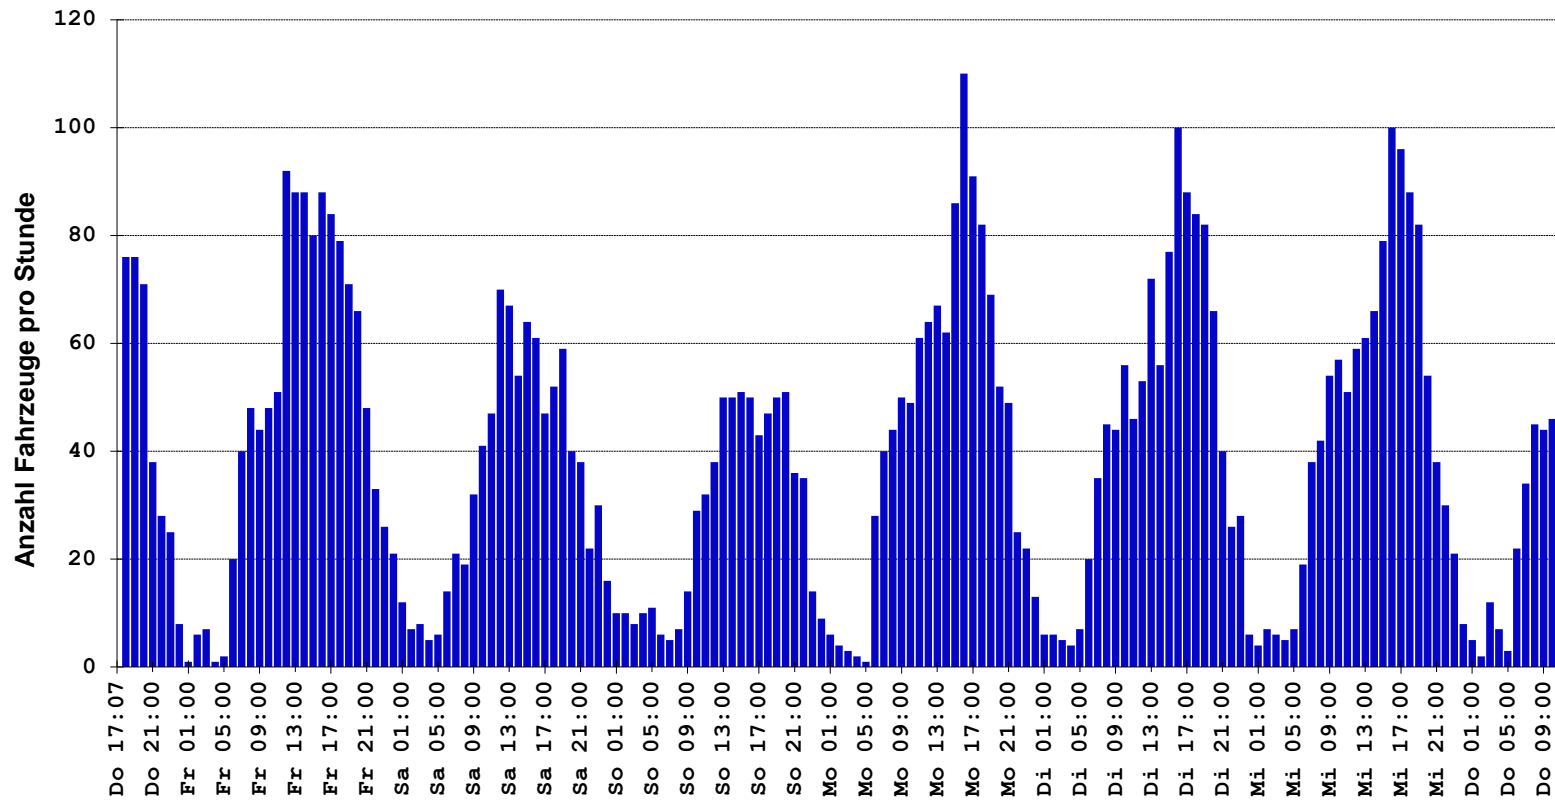

Viasis 3000 Häufigkeitsauswertung

Messort: Berne-Ganspe, Deichstraße (K 217)	Bearbeitung: offene Messung - Rtg. Norden
Auswertebeginn: Donnerstag, 04.07.2013, 17:07 Uhr	Auswerteende: Donnerstag, 11.07.2013, 11:38 Uhr
Kommentar: innerorts - 50 km/h	

Verlauf - Anzahl Fahrzeuge

Anzahl Fahrzeuge: 6484

Messort: Berne-Ganspe, Deichstraße (K 217)	Bearbeitung: offene Messung - Rtg. Norden
Auswertebeginn: Donnerstag, 04.07.2013, 17:07 Uhr	Auswerteende: Donnerstag, 11.07.2013, 11:38 Uhr
Kommentar: innerorts - 50 km/h	

Verlauf - Mittlere und Maximale Geschwindigkeit

Mittlere Geschwindigkeit: 38,4 km/h Maximale Geschwindigkeit: 100 km/h

Messort: Berne-Ganspe, Deichstraße (K 217)	Bearbeitung: offene Messung - Rtg. Norden
Auswertebeginn: Donnerstag, 04.07.2013, 17:07 Uhr	Auswerteende: Donnerstag, 11.07.2013, 11:38 Uhr
Kommentar: innerorts - 50 km/h	

Verlauf - Percentile der Geschwindigkeit

Messort: Berne-Ganspe, Deichstraße (K 217)	Bearbeitung: offene Messung - Rtg. Norden
Auswertebeginn: Donnerstag, 04.07.2013, 17:07 Uhr	Auswerteende: Donnerstag, 11.07.2013, 11:38 Uhr
Kommentar: innerorts - 50 km/h	