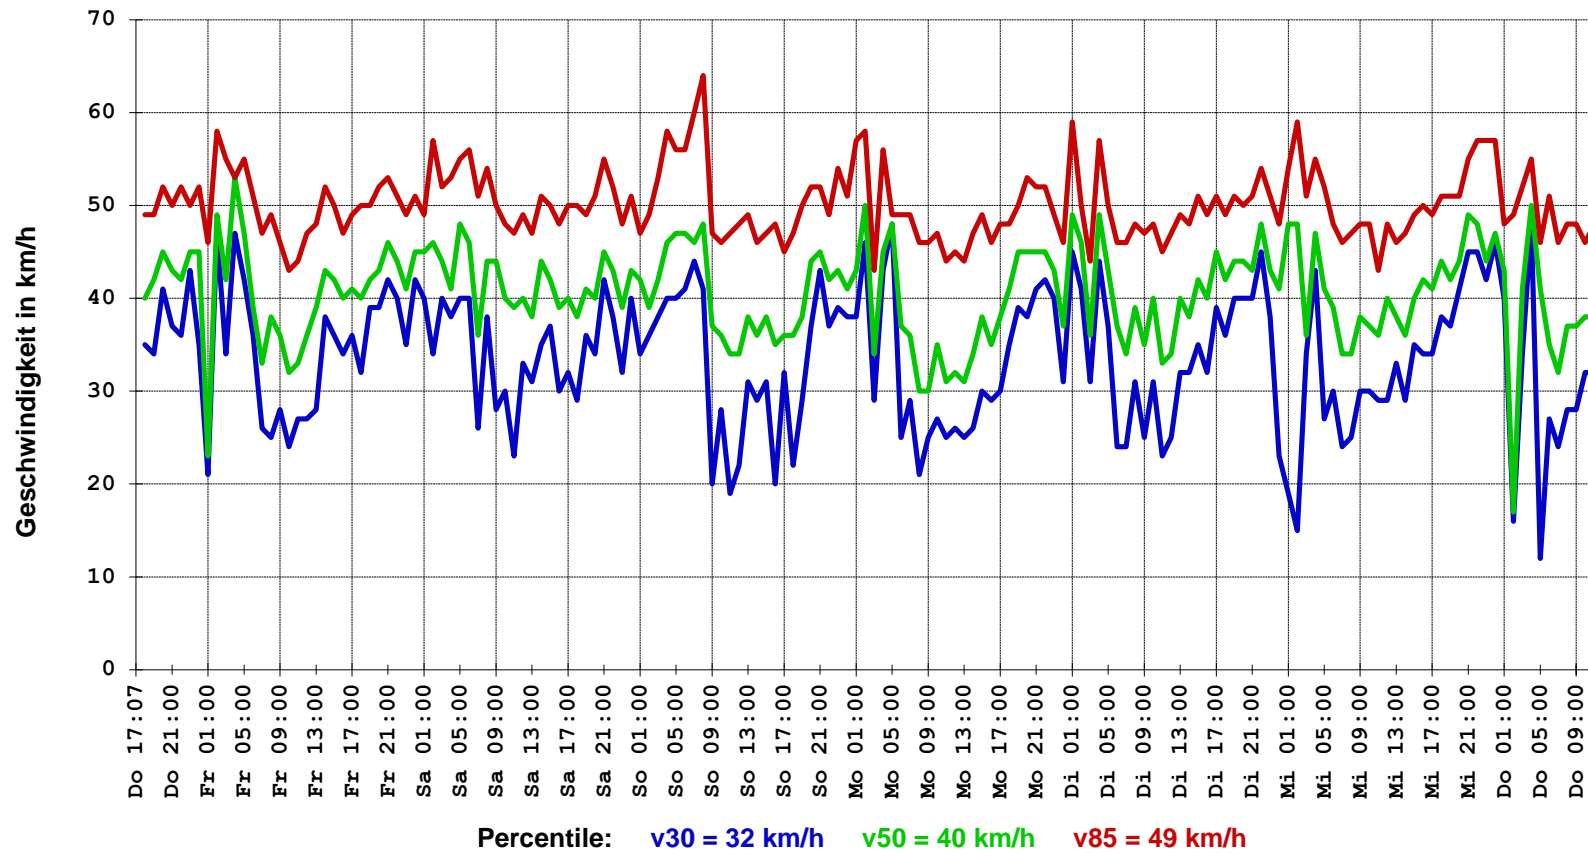

Viasis 3000 Häufigkeitsauswertung

Messort: Berne-Ganspe, Deichstraße (K 217)	Bearbeitung: offene Messung - Rtg. Norden
Auswertebeginn: Donnerstag, 04.07.2013, 17:07 Uhr	Auswerteende: Donnerstag, 11.07.2013, 11:38 Uhr
Kommentar: innerorts - 50 km/h	

Verlauf - Anzahl Fahrzeuge

Anzahl Fahrzeuge: 6484

Messort: Berne-Ganspe, Deichstraße (K 217)	Bearbeitung: offene Messung - Rtg. Norden
Auswertebeginn: Donnerstag, 04.07.2013, 17:07 Uhr	Auswerteende: Donnerstag, 11.07.2013, 11:38 Uhr
Kommentar: innerorts - 50 km/h	

Verlauf - Mittlere und Maximale Geschwindigkeit

Mittlere Geschwindigkeit: 38,4 km/h Maximale Geschwindigkeit: 100 km/h

Messort: Berne-Ganspe, Deichstraße (K 217)	Bearbeitung: offene Messung - Rtg. Norden
Auswertebeginn: Donnerstag, 04.07.2013, 17:07 Uhr	Auswerteende: Donnerstag, 11.07.2013, 11:38 Uhr
Kommentar: innerorts - 50 km/h	

Verlauf - Percentile der Geschwindigkeit

Messort: Berne-Ganspe, Deichstraße (K 217)	Bearbeitung: offene Messung - Rtg. Norden
Auswertebeginn: Donnerstag, 04.07.2013, 17:07 Uhr	Auswerteende: Donnerstag, 11.07.2013, 11:38 Uhr
Kommentar: innerorts - 50 km/h	