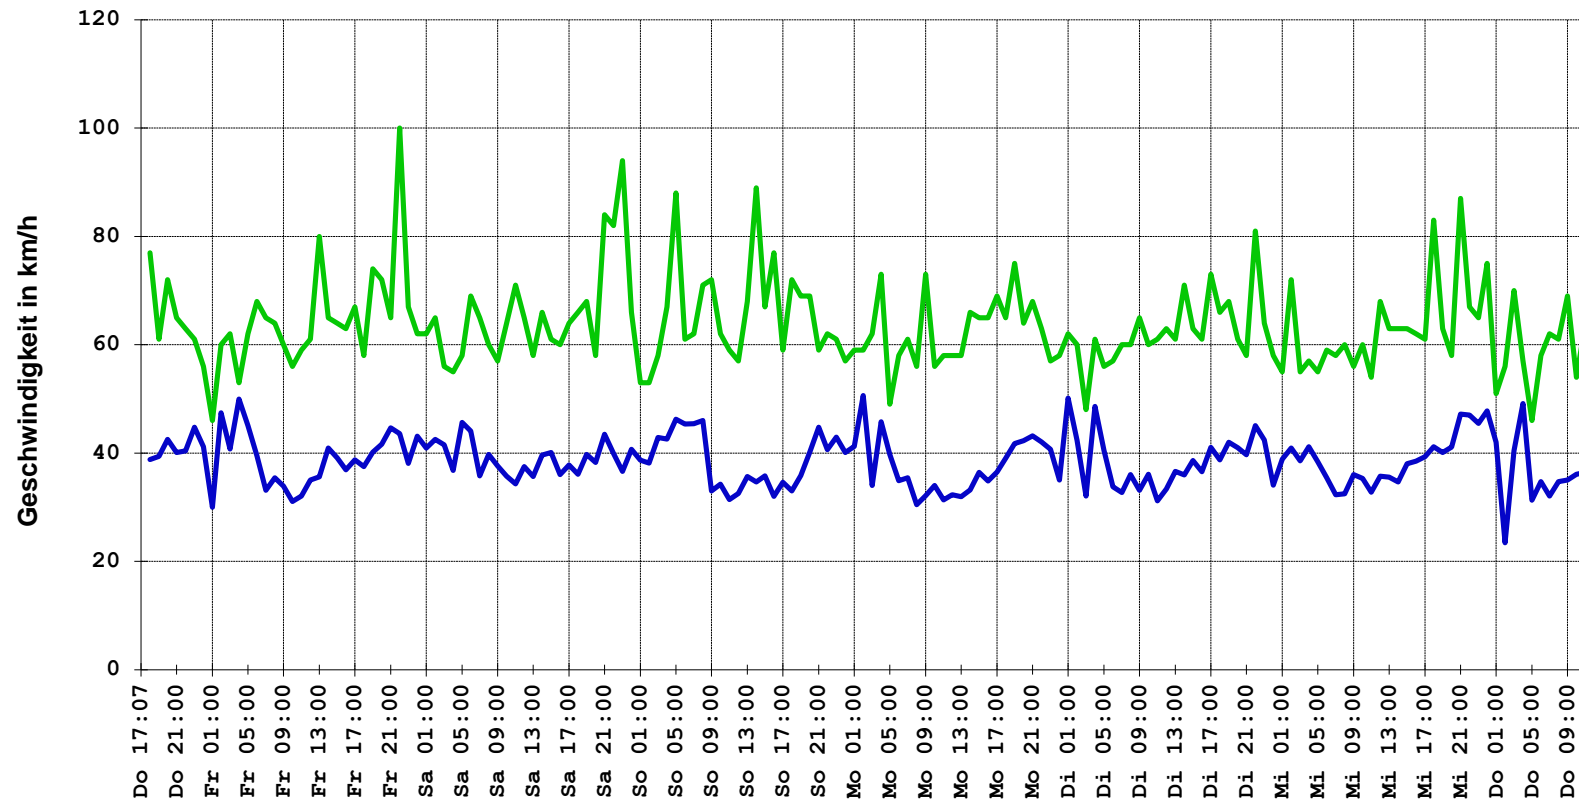

Viasis 3000 Häufigkeitsauswertung

Messort: Berne-Ganspe, Deichstraße (K 217)	Bearbeitung: offene Messung - Rtg. Norden
Auswertebeginn: Donnerstag, 04.07.2013, 17:07 Uhr	Auswerteende: Donnerstag, 11.07.2013, 11:38 Uhr
Kommentar: innerorts - 50 km/h	

Verlauf - Anzahl Fahrzeuge

Anzahl Fahrzeuge: 6484

Messort: Berne-Ganspe, Deichstraße (K 217)	Bearbeitung: offene Messung - Rtg. Norden
Auswertebeginn: Donnerstag, 04.07.2013, 17:07 Uhr	Auswerteende: Donnerstag, 11.07.2013, 11:38 Uhr
Kommentar: innerorts - 50 km/h	

Verlauf - Mittlere und Maximale Geschwindigkeit

Mittlere Geschwindigkeit: 38,4 km/h Maximale Geschwindigkeit: 100 km/h

Messort: Berne-Ganspe, Deichstraße (K 217)	Bearbeitung: offene Messung - Rtg. Norden
Auswertebeginn: Donnerstag, 04.07.2013, 17:07 Uhr	Auswerteende: Donnerstag, 11.07.2013, 11:38 Uhr
Kommentar: innerorts - 50 km/h	

Verlauf - Percentile der Geschwindigkeit

Messort: Berne-Ganspe, Deichstraße (K 217)	Bearbeitung: offene Messung - Rtg. Norden
Auswertebeginn: Donnerstag, 04.07.2013, 17:07 Uhr	Auswerteende: Donnerstag, 11.07.2013, 11:38 Uhr
Kommentar: innerorts - 50 km/h	