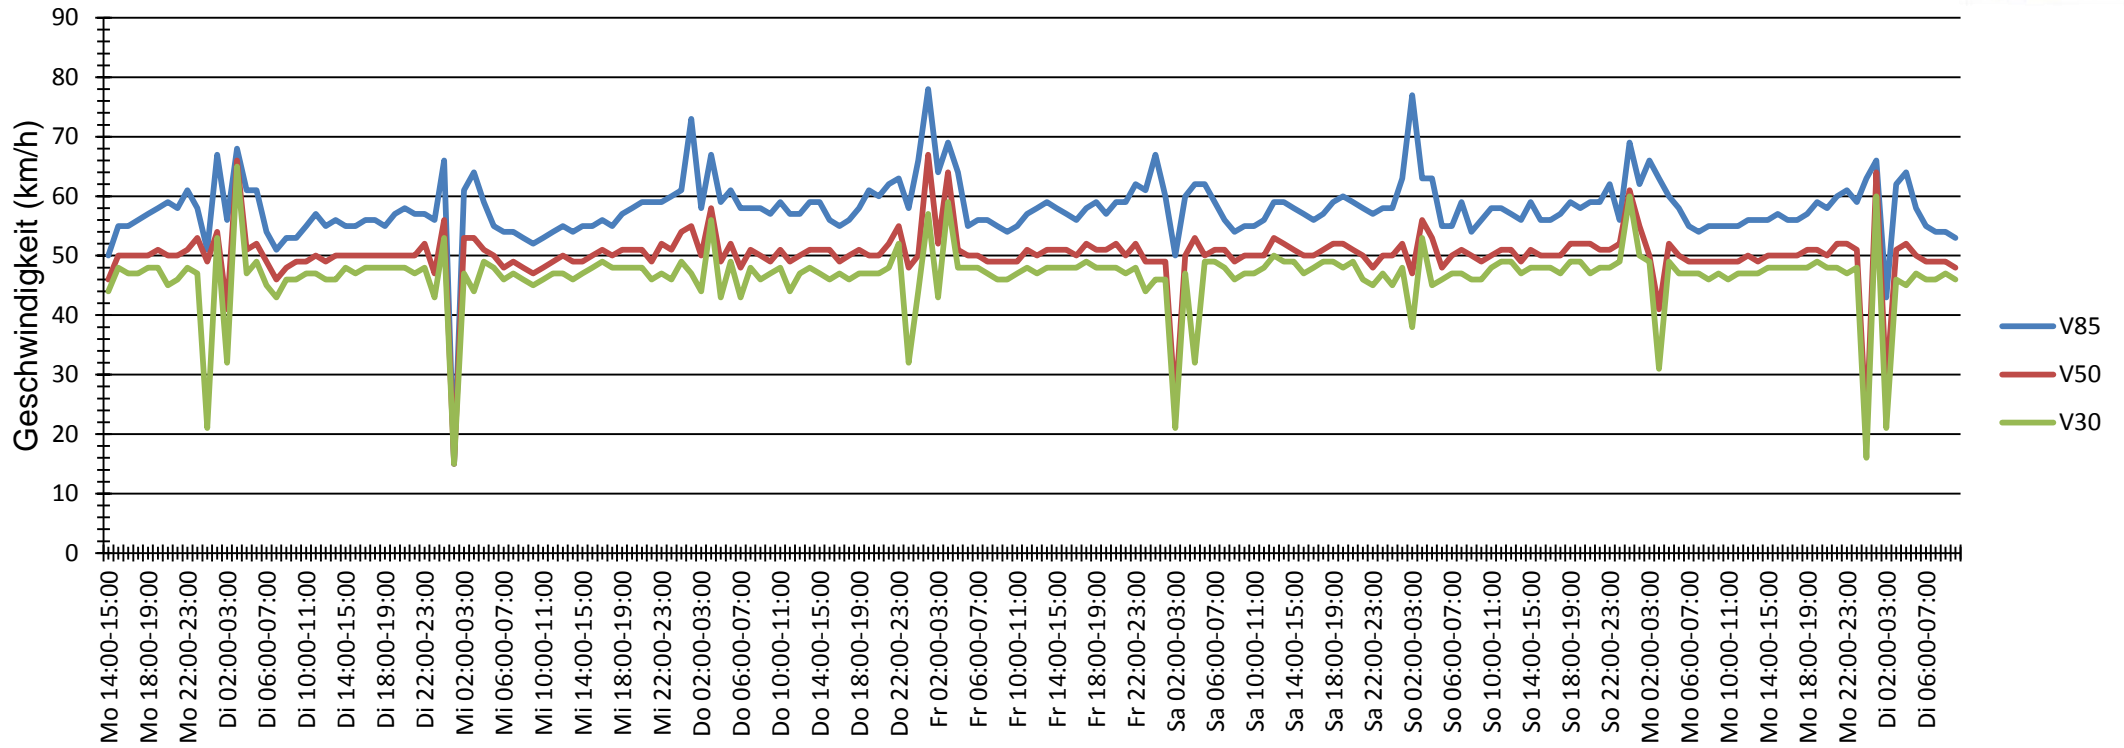

Verteilung Geschwindigkeit

Auswertezeit	Montag, 26. Mai 2014,14:00 - Dienstag, 3. Juni 2014,09:00					
Tempolimit	50 km/h	Werte	Fahrzeuge	Vd[km/h]	Vmax[km/h]	V85 [km/h]
Geschwindigkeitsübertretung	45,74 %	87151	17614	48	119	57
DTV	2249					
DJV	820885					
Fahrtrichtung	Ankommend					
Bearbeiter:	Verkehrswacht Wesermarsch					
Kommentar:	innerorts - 50 km/h					
Messort:	Brake, Sinaburger Straße					
Ankommende Fahrzeuge Richtung:	Norden					
Abfahrende Fahrzeuge Richtung:	Süden					

Verlauf Anzahl der Fahrzeuge

Auswertezeit	Montag, 26. Mai 2014,14:00 - Dienstag, 3. Juni 2014,09:00					
Tempolimit	50 km/h	Werte	Fahrzeuge	Vd[km/h]	Vmax[km/h]	V85 [km/h]
Geschwindigkeitsübertretung	45,74 %	87151	17614	48	119	57
DTV	2249					
DJV	820885					
Fahrtrichtung	Ankommend					
Bearbeiter:	Verkehrswacht Wesermarsch					
Kommentar:	innerorts - 50 km/h					
Messort:	Brake, Sinaburger Straße					
Ankommende Fahrzeuge Richtung:	Norden					
Abfahrende Fahrzeuge Richtung:	Süden					

Verlauf Mittlere und Maximale Geschwindigkeit

Auswertezeit	Montag, 26. Mai 2014,14:00 - Dienstag, 3. Juni 2014,09:00					
Tempolimit	50 km/h	Werte	Fahrzeuge	Vd[km/h]	Vmax[km/h]	V85 [km/h]
Geschwindigkeitsübertretung	45,74 %	87151	17614	48	119	57
DTV	2249					
DJV	820885					
Fahrtrichtung	Ankommend					
Bearbeiter:	Verkehrswacht Wesermarsch					
Kommentar:	innerorts - 50 km/h					
Messort:	Brake, Sinaburger Straße					
Ankommende Fahrzeuge Richtung:	Norden					
Abfahrende Fahrzeuge Richtung:	Süden					

Verlauf V85, V50, V30

Auswertezeit	Montag, 26. Mai 2014,14:00 - Dienstag, 3. Juni 2014,09:00					
Tempolimit	50 km/h	Werte	Fahrzeuge	Vd[km/h]	Vmax[km/h]	V85 [km/h]
Geschwindigkeitsübertretung	45,74 %	87151	17614	48	119	57
DTV	2249					
DJV	820885					
Fahrtrichtung	Ankommend					
Bearbeiter:	Verkehrswacht Wesermarsch					
Kommentar:	innerorts - 50 km/h					
Messort:	Brake, Sinaburger Straße					
Ankommende Fahrzeuge Richtung:	Norden					
Abfahrende Fahrzeuge Richtung:	Süden					