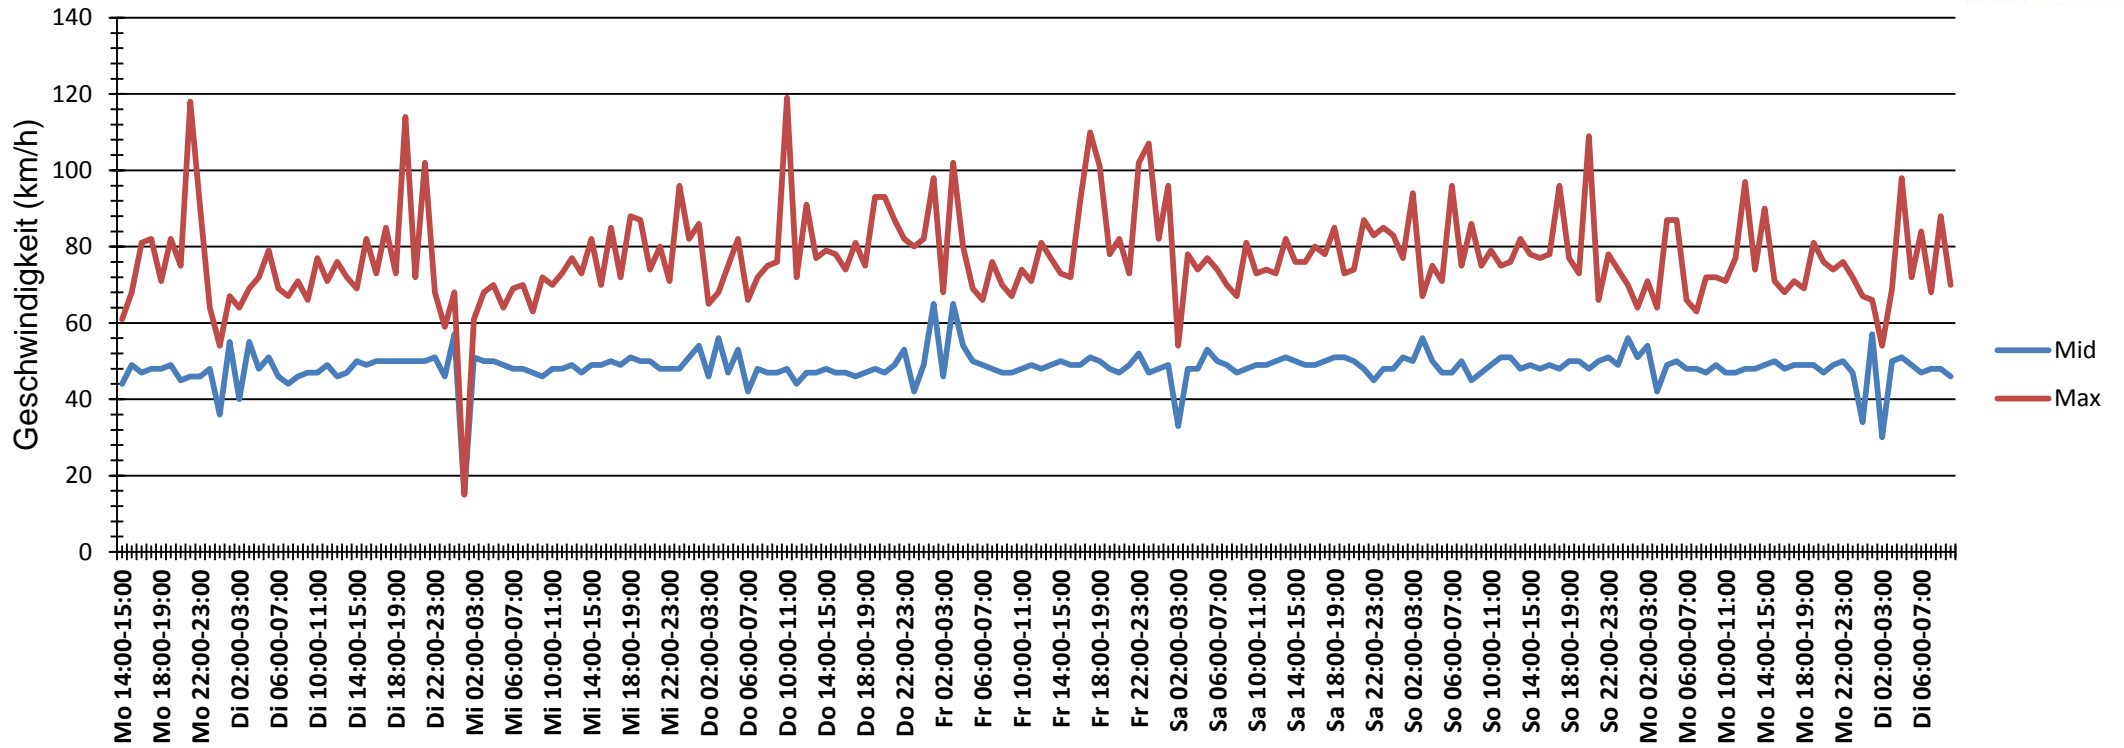

Verteilung Geschwindigkeit

Auswertezeit	Montag, 26. Mai 2014,14:00 - Dienstag, 3. Juni 2014,09:00					
Tempolimit	50 km/h	Werte	Fahrzeuge	Vd[km/h]	Vmax[km/h]	V85 [km/h]
Geschwindigkeitsübertretung	45,74 %	87151	17614	48	119	57
DTV	2249					
DJV	820885					
Fahrtrichtung	Ankommend					
Bearbeiter:	Verkehrswacht Wesermarsch					
Kommentar:	innerorts - 50 km/h					
Messort:	Brake, Sinaburger Straße					
Ankommende Fahrzeuge Richtung:	Norden					
Abfahrende Fahrzeuge Richtung:	Süden					

Verlauf Anzahl der Fahrzeuge

Auswertezeit	Montag, 26. Mai 2014,14:00 - Dienstag, 3. Juni 2014,09:00					
Tempolimit	50 km/h	Werte	Fahrzeuge	Vd[km/h]	Vmax[km/h]	V85 [km/h]
Geschwindigkeitsübertretung	45,74 %	87151	17614	48	119	57
DTV	2249					
DJV	820885					
Fahrtrichtung	Ankommend					
Bearbeiter:	Verkehrswacht Wesermarsch					
Kommentar:	innerorts - 50 km/h					
Messort:	Brake, Sinaburger Straße					
Ankommende Fahrzeuge Richtung:	Norden					
Abfahrende Fahrzeuge Richtung:	Süden					

Verlauf Mittlere und Maximale Geschwindigkeit

Auswertezeit	Montag, 26. Mai 2014,14:00 - Dienstag, 3. Juni 2014,09:00					
Tempolimit	50 km/h	Werte	Fahrzeuge	Vd[km/h]	Vmax[km/h]	V85 [km/h]
Geschwindigkeitsübertretung	45,74 %	87151	17614	48	119	57
DTV	2249					
DJV	820885					
Fahrtrichtung	Ankommend					
Bearbeiter:	Verkehrswacht Wesermarsch					
Kommentar:	innerorts - 50 km/h					
Messort:	Brake, Sinaburger Straße					
Ankommende Fahrzeuge Richtung:	Norden					
Abfahrende Fahrzeuge Richtung:	Süden					

Verlauf V85, V50, V30

Auswertezeit	Montag, 26. Mai 2014,14:00 - Dienstag, 3. Juni 2014,09:00					
Tempolimit	50 km/h	Werte	Fahrzeuge	Vd[km/h]	Vmax[km/h]	V85 [km/h]
Geschwindigkeitsübertretung	45,74 %	87151	17614	48	119	57
DTV	2249					
DJV	820885					
Fahrtrichtung	Ankommend					
Bearbeiter:	Verkehrswacht Wesermarsch					
Kommentar:	innerorts - 50 km/h					
Messort:	Brake, Sinaburger Straße					
Ankommende Fahrzeuge Richtung:	Norden					
Abfahrende Fahrzeuge Richtung:	Süden					