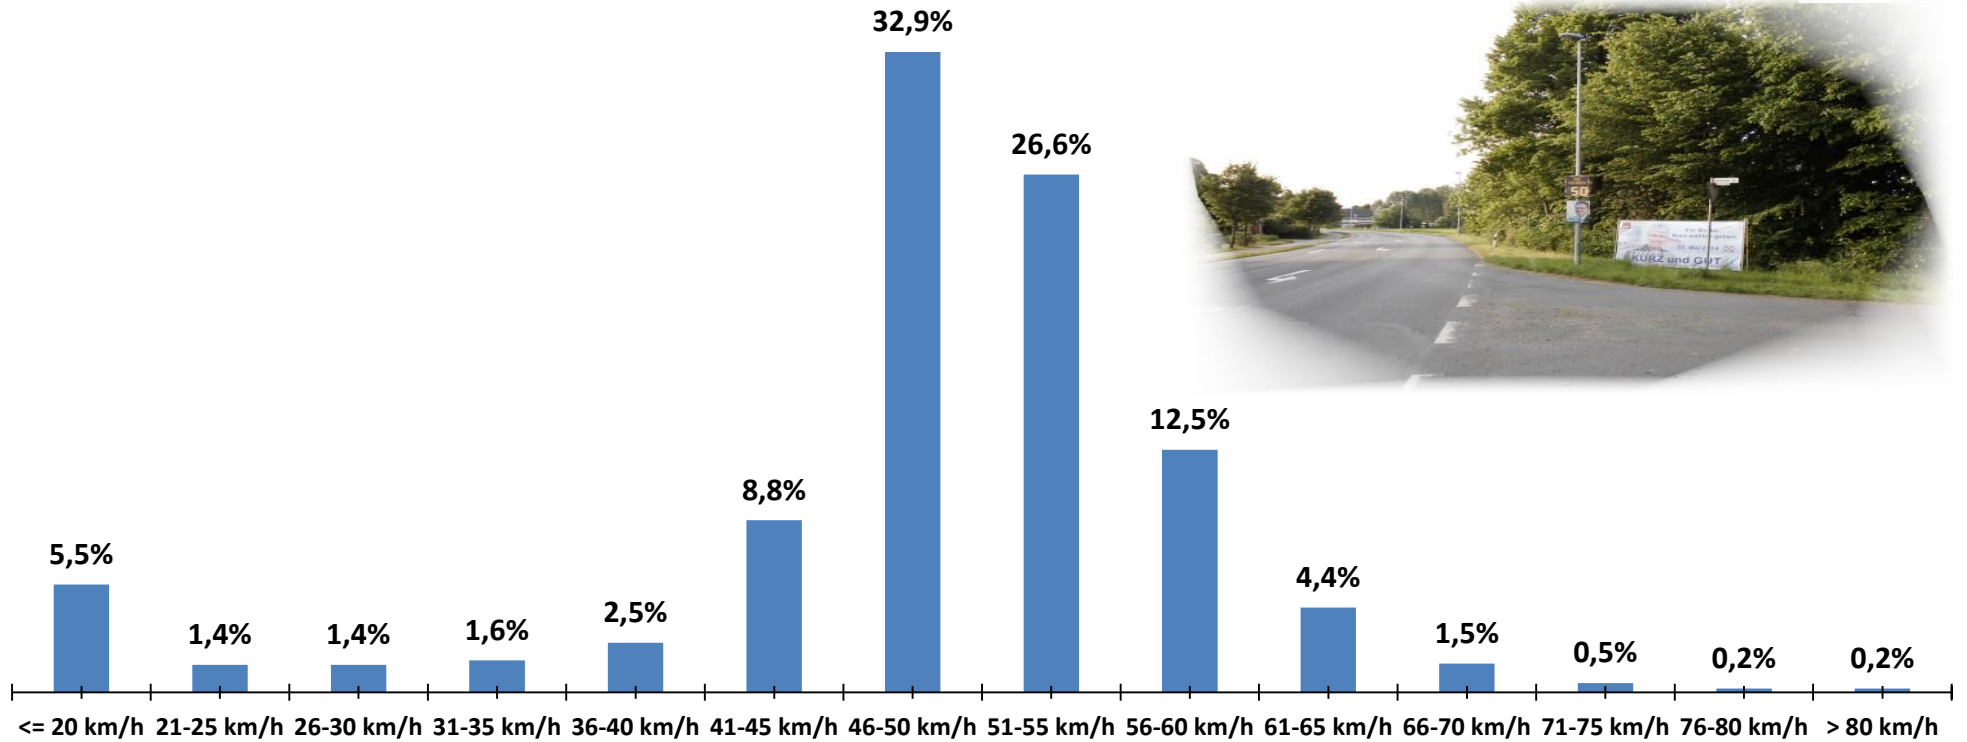

Verteilung Geschwindigkeit

Auswertezeit	Montag, 26. Mai 2014,14:00 - Dienstag, 3. Juni 2014,09:00					
Tempolimit	50 km/h	Werte	Fahrzeuge	Vd[km/h]	Vmax[km/h]	V85 [km/h]
Geschwindigkeitsübertretung	45,74 %	87151	17614	48	119	57
DTV	2249					
DJV	820885					
Fahrtrichtung	Ankommend					
Bearbeiter:	Verkehrswacht Wesermarsch					
Kommentar:	innerorts - 50 km/h					
Messort:	Brake, Sinaburger Straße					
Ankommende Fahrzeuge Richtung:	Norden					
Abfahrende Fahrzeuge Richtung:	Süden					

Verlauf Anzahl der Fahrzeuge

Auswertezeit	Montag, 26. Mai 2014,14:00 - Dienstag, 3. Juni 2014,09:00					
Tempolimit	50 km/h	Werte	Fahrzeuge	Vd[km/h]	Vmax[km/h]	V85 [km/h]
Geschwindigkeitsübertretung	45,74 %	87151	17614	48	119	57
DTV	2249					
DJV	820885					
Fahrtrichtung	Ankommend					
Bearbeiter:	Verkehrswacht Wesermarsch					
Kommentar:	innerorts - 50 km/h					
Messort:	Brake, Sinaburger Straße					
Ankommende Fahrzeuge Richtung:	Norden					
Abfahrende Fahrzeuge Richtung:	Süden					

Verlauf Mittlere und Maximale Geschwindigkeit

Auswertezeit	Montag, 26. Mai 2014,14:00 - Dienstag, 3. Juni 2014,09:00					
Tempolimit	50 km/h	Werte	Fahrzeuge	Vd[km/h]	Vmax[km/h]	V85 [km/h]
Geschwindigkeitsübertretung	45,74 %	87151	17614	48	119	57
DTV	2249					
DJV	820885					
Fahrtrichtung	Ankommend					
Bearbeiter:	Verkehrswacht Wesermarsch					
Kommentar:	innerorts - 50 km/h					
Messort:	Brake, Sinaburger Straße					
Ankommende Fahrzeuge Richtung:	Norden					
Abfahrende Fahrzeuge Richtung:	Süden					

Verlauf V85, V50, V30

Auswertezeit	Montag, 26. Mai 2014,14:00 - Dienstag, 3. Juni 2014,09:00					
Tempolimit	50 km/h	Werte	Fahrzeuge	Vd[km/h]	Vmax[km/h]	V85 [km/h]
Geschwindigkeitsübertretung	45,74 %	87151	17614	48	119	57
DTV	2249					
DJV	820885					
Fahrtrichtung	Ankommend					
Bearbeiter:	Verkehrswacht Wesermarsch					
Kommentar:	innerorts - 50 km/h					
Messort:	Brake, Sinaburger Straße					
Ankommende Fahrzeuge Richtung:	Norden					
Abfahrende Fahrzeuge Richtung:	Süden					