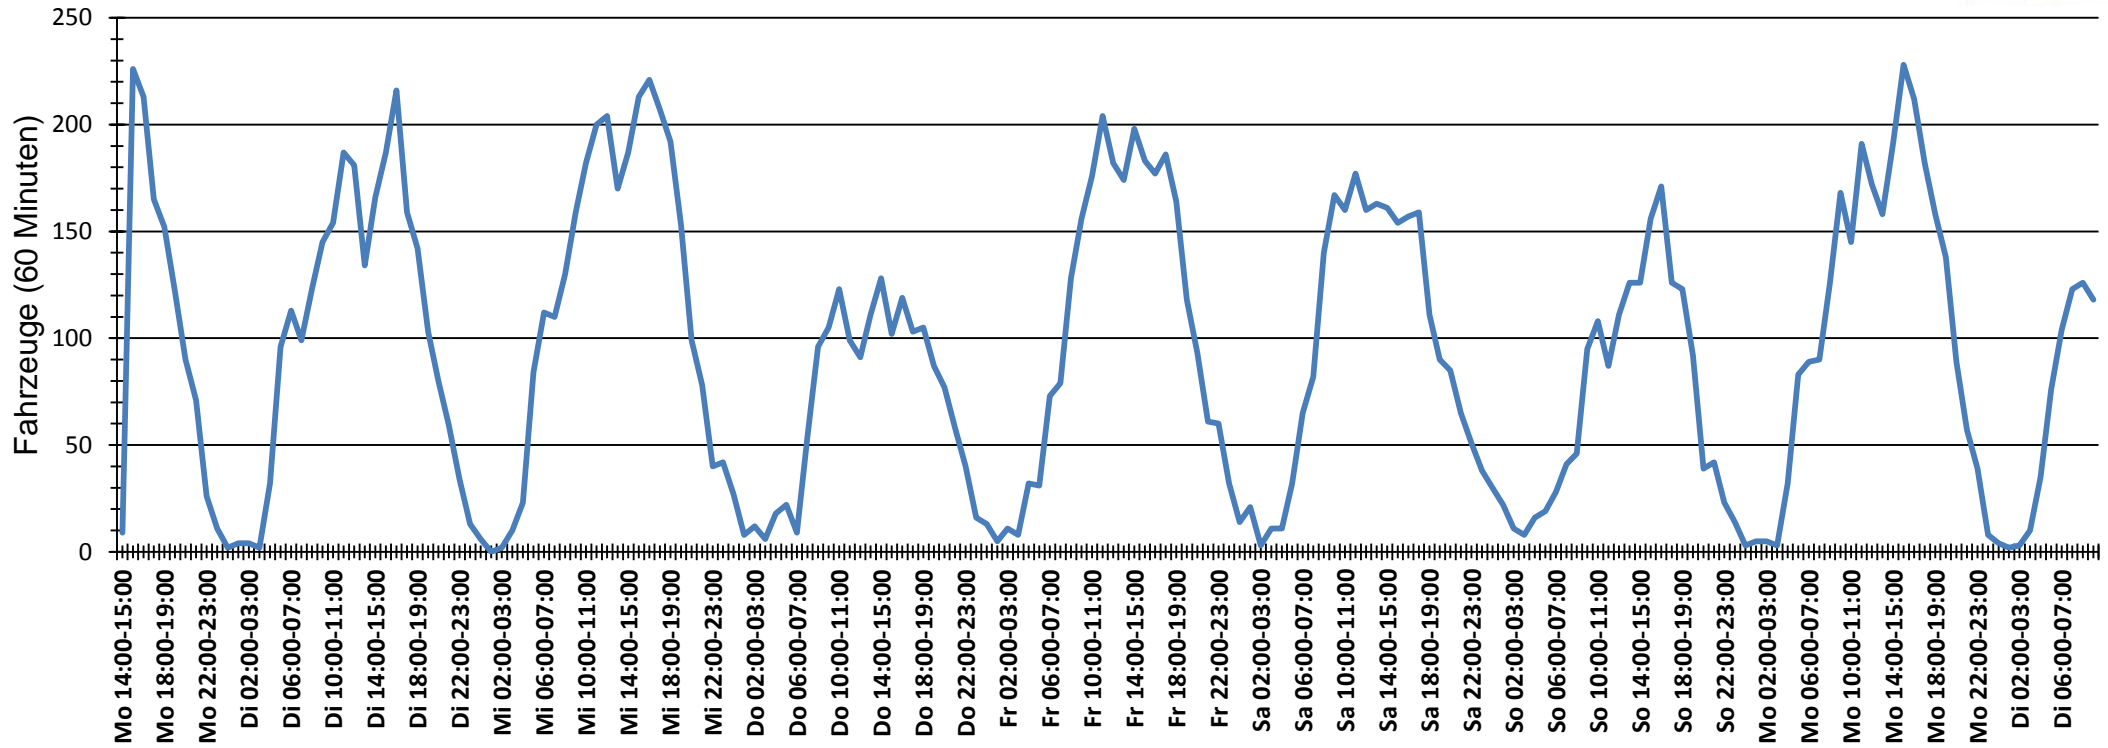

Verteilung Geschwindigkeit

Auswertezeit	Montag, 26. Mai 2014,14:00 - Dienstag, 3. Juni 2014,09:00					
Tempolimit	50 km/h	Werte	Fahrzeuge	Vd[km/h]	Vmax[km/h]	V85 [km/h]
Geschwindigkeitsübertretung	45,74 %	87151	17614	48	119	57
DTV	2249					
DJV	820885					
Fahrtrichtung	Ankommend					
Bearbeiter:	Verkehrswacht Wesermarsch					
Kommentar:	innerorts - 50 km/h					
Messort:	Brake, Sinaburger Straße					
Ankommende Fahrzeuge Richtung:	Norden					
Abfahrende Fahrzeuge Richtung:	Süden					

Verlauf Anzahl der Fahrzeuge

Auswertezeit	Montag, 26. Mai 2014,14:00 - Dienstag, 3. Juni 2014,09:00					
Tempolimit	50 km/h	Werte	Fahrzeuge	Vd[km/h]	Vmax[km/h]	V85 [km/h]
Geschwindigkeitsübertretung	45,74 %	87151	17614	48	119	57
DTV	2249					
DJV	820885					
Fahrtrichtung	Ankommend					
Bearbeiter:	Verkehrswacht Wesermarsch					
Kommentar:	innerorts - 50 km/h					
Messort:	Brake, Sinaburger Straße					
Ankommende Fahrzeuge Richtung:	Norden					
Abfahrende Fahrzeuge Richtung:	Süden					

Verlauf Mittlere und Maximale Geschwindigkeit

Auswertezeit	Montag, 26. Mai 2014,14:00 - Dienstag, 3. Juni 2014,09:00					
Tempolimit	50 km/h	Werte	Fahrzeuge	Vd[km/h]	Vmax[km/h]	V85 [km/h]
Geschwindigkeitsübertretung	45,74 %	87151	17614	48	119	57
DTV	2249					
DJV	820885					
Fahrtrichtung	Ankommend					
Bearbeiter:	Verkehrswacht Wesermarsch					
Kommentar:	innerorts - 50 km/h					
Messort:	Brake, Sinaburger Straße					
Ankommende Fahrzeuge Richtung:	Norden					
Abfahrende Fahrzeuge Richtung:	Süden					

Verlauf V85, V50, V30

Auswertezeit	Montag, 26. Mai 2014,14:00 - Dienstag, 3. Juni 2014,09:00					
Tempolimit	50 km/h	Werte	Fahrzeuge	Vd[km/h]	Vmax[km/h]	V85 [km/h]
Geschwindigkeitsübertretung	45,74 %	87151	17614	48	119	57
DTV	2249					
DJV	820885					
Fahrtrichtung	Ankommend					
Bearbeiter:	Verkehrswacht Wesermarsch					
Kommentar:	innerorts - 50 km/h					
Messort:	Brake, Sinaburger Straße					
Ankommende Fahrzeuge Richtung:	Norden					
Abfahrende Fahrzeuge Richtung:	Süden					