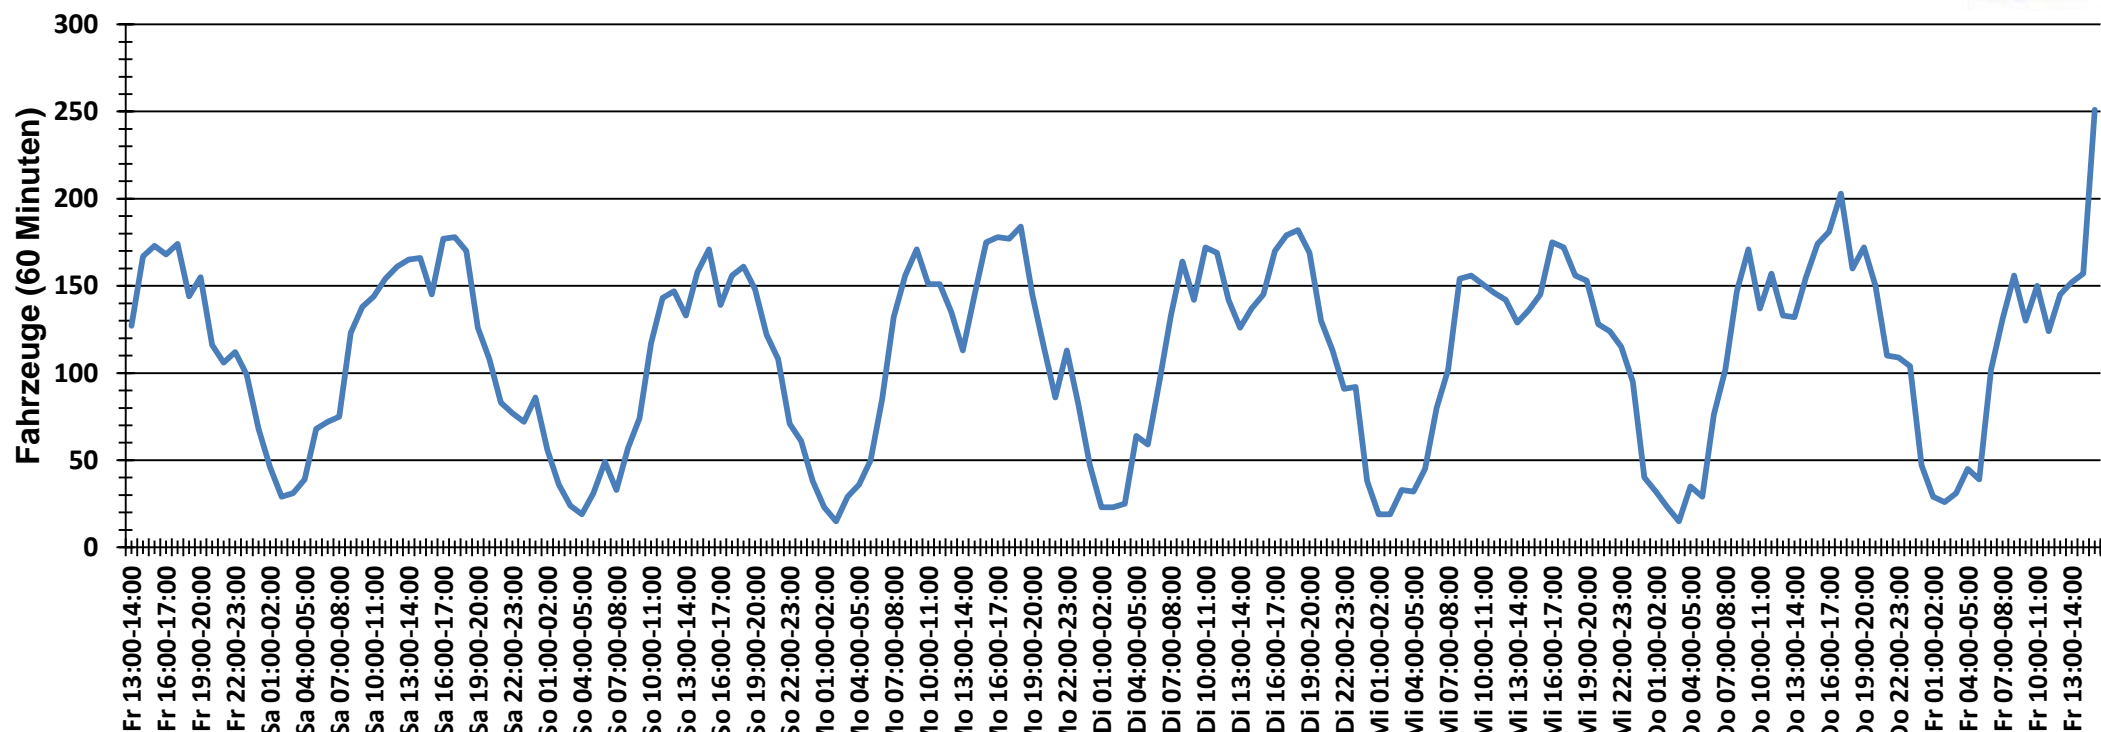

## Verteilung Geschwindigkeit

<b>Auswertezeit</b> Freitag, 24. Oktober 2014,13:00 - Freitag, 31. Oktober 2014,15:00	
<b>Tempolimit</b> 50 km/h	<b>Werte</b> <b>Fahrzeuge</b> <b>Vd[km/h]</b> <b>Vmax[km/h]</b> <b>V85 [km/h]</b>
<b>Geschwindigkeitsübertretung</b> 23,00 %	102336 19040 44 109 53
<b>DTV</b> 2672	
<b>DJV</b> 975280	
<b>Fahrtrichtung</b> Ankommend	
<b>Bearbeiter:</b> Verkehrswacht Wesermarsch	
<b>Kommentar:</b> innerorts - 50 km/h	
<b>Messort:</b> Elsfleth, Oberrege (B 212)	
<b>Ankommende Fahrzeuge Richtung:</b> Norden	
<b>Abfahrende Fahrzeuge Richtung:</b> Süden	

# Verlauf Anzahl der Fahrzeuge

<b>Auswertezeit</b>	Freitag, 24. Oktober 2014,13:00 - Freitag, 31. Oktober 2014,15:00					
<b>Tempolimit</b>	50 km/h	<b>Werte</b>	<b>Fahrzeuge</b>	<b>Vd[km/h]</b>	<b>Vmax[km/h]</b>	<b>V85 [km/h]</b>
<b>Geschwindigkeitsübertretung</b>	23,00 %	102336	19040	44	109	53
<b>DTV</b>	2672					
<b>DJV</b>	975280					
<b>Fahrtrichtung</b>	Ankommend					
<b>Bearbeiter:</b>	Verkehrswacht Wesermarsch					
<b>Kommentar:</b>	innerorts - 50 km/h					
<b>Messort:</b>	Elsfleth, Oberrege (B 212)					
<b>Ankommende Fahrzeuge Richtung:</b>	Norden					
<b>Abfahrende Fahrzeuge Richtung:</b>	Süden					

# Verlauf V85, V50, V30

<b>Auswertezeit</b>	Freitag, 24. Oktober 2014,13:00 - Freitag, 31. Oktober 2014,15:00					
<b>Tempolimit</b>	50 km/h	<b>Werte</b>	<b>Fahrzeuge</b>	<b>Vd[km/h]</b>	<b>Vmax[km/h]</b>	<b>V85 [km/h]</b>
<b>Geschwindigkeitsübertretung</b>	23,00 %	102336	19040	44	109	53
<b>DTV</b>	2672					
<b>DJV</b>	975280					
<b>Fahrtrichtung</b>	Ankommend					
<b>Bearbeiter:</b>	Verkehrswacht Wesermarsch					
<b>Kommentar:</b>	innerorts - 50 km/h					
<b>Messort:</b>	Elsfleth, Oberrege (B 212)					
<b>Ankommende Fahrzeuge Richtung:</b>	Norden					
<b>Abfahrende Fahrzeuge Richtung:</b>	Süden					