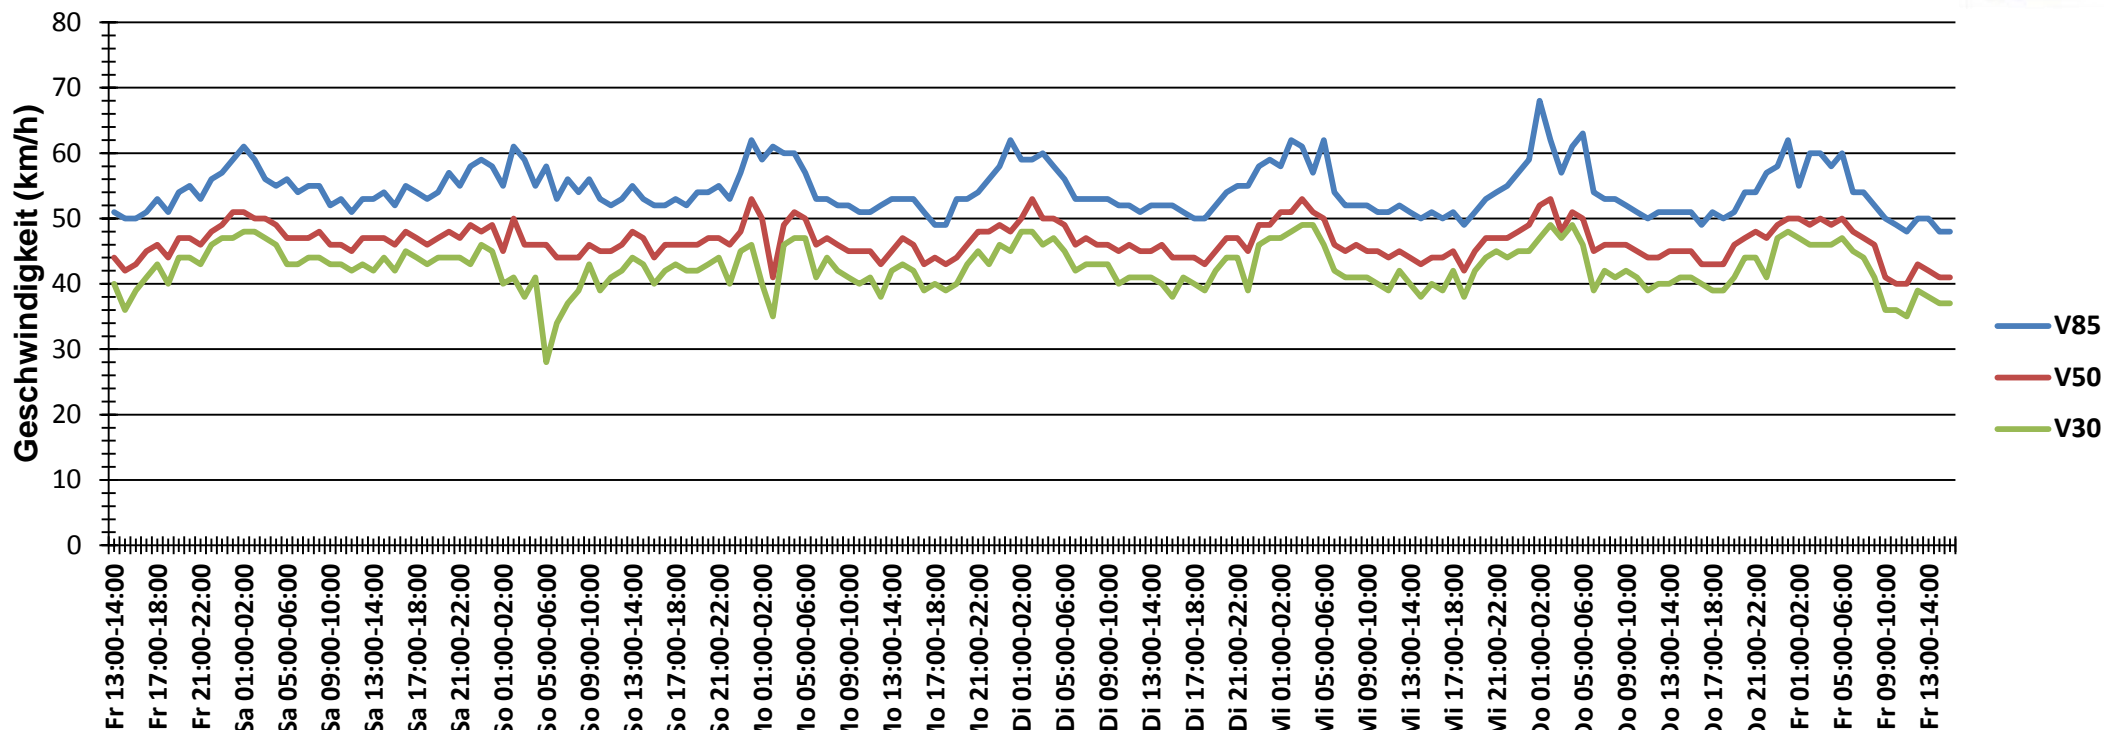

# Verlauf Anzahl der Fahrzeuge

<b>Auswertezeit</b>	Freitag, 24. Oktober 2014,13:00 - Freitag, 31. Oktober 2014,15:00					
<b>Tempolimit</b>	50 km/h	<b>Werte</b>	<b>Fahrzeuge</b>	<b>Vd[km/h]</b>	<b>Vmax[km/h]</b>	<b>V85 [km/h]</b>
<b>Geschwindigkeitsübertretung</b>	23,00 %	102336	19040	44	109	53
<b>DTV</b>	2672					
<b>DJV</b>	975280					
<b>Fahrtrichtung</b>	Ankommend					
<b>Bearbeiter:</b>	Verkehrswacht Wesermarsch					
<b>Kommentar:</b>	innerorts - 50 km/h					
<b>Messort:</b>	Elsfleth, Oberrege (B 212)					
<b>Ankommende Fahrzeuge Richtung:</b>	Norden					
<b>Abfahrende Fahrzeuge Richtung:</b>	Süden					

# Verlauf Mittlere und Maximale Geschwindigkeit

<b>Auswertezeit</b>	Freitag, 24. Oktober 2014,13:00 - Freitag, 31. Oktober 2014,15:00					
<b>Tempolimit</b>	50 km/h	<b>Werte</b>	<b>Fahrzeuge</b>	<b>Vd[km/h]</b>	<b>Vmax[km/h]</b>	<b>V85 [km/h]</b>
<b>Geschwindigkeitsübertretung</b>	23,00 %	102336	19040	44	109	53
<b>DTV</b>	2672					
<b>DJV</b>	975280					
<b>Fahrtrichtung</b>	Ankommend					
<b>Bearbeiter:</b>	Verkehrswacht Wesermarsch					
<b>Kommentar:</b>	innerorts - 50 km/h					
<b>Messort:</b>	Elsfleth, Oberrege (B 212)					
<b>Ankommende Fahrzeuge Richtung:</b>	Norden					
<b>Abfahrende Fahrzeuge Richtung:</b>	Süden					

# Verlauf V85, V50, V30

<b>Auswertezeit</b>	Freitag, 24. Oktober 2014,13:00 - Freitag, 31. Oktober 2014,15:00					
<b>Tempolimit</b>	50 km/h	<b>Werte</b>	<b>Fahrzeuge</b>	<b>Vd[km/h]</b>	<b>Vmax[km/h]</b>	<b>V85 [km/h]</b>
<b>Geschwindigkeitsübertretung</b>	23,00 %	102336	19040	44	109	53
<b>DTV</b>	2672					
<b>DJV</b>	975280					
<b>Fahrtrichtung</b>	Ankommend					
<b>Bearbeiter:</b>	Verkehrswacht Wesermarsch					
<b>Kommentar:</b>	innerorts - 50 km/h					
<b>Messort:</b>	Elsfleth, Oberrege (B 212)					
<b>Ankommende Fahrzeuge Richtung:</b>	Norden					
<b>Abfahrende Fahrzeuge Richtung:</b>	Süden					