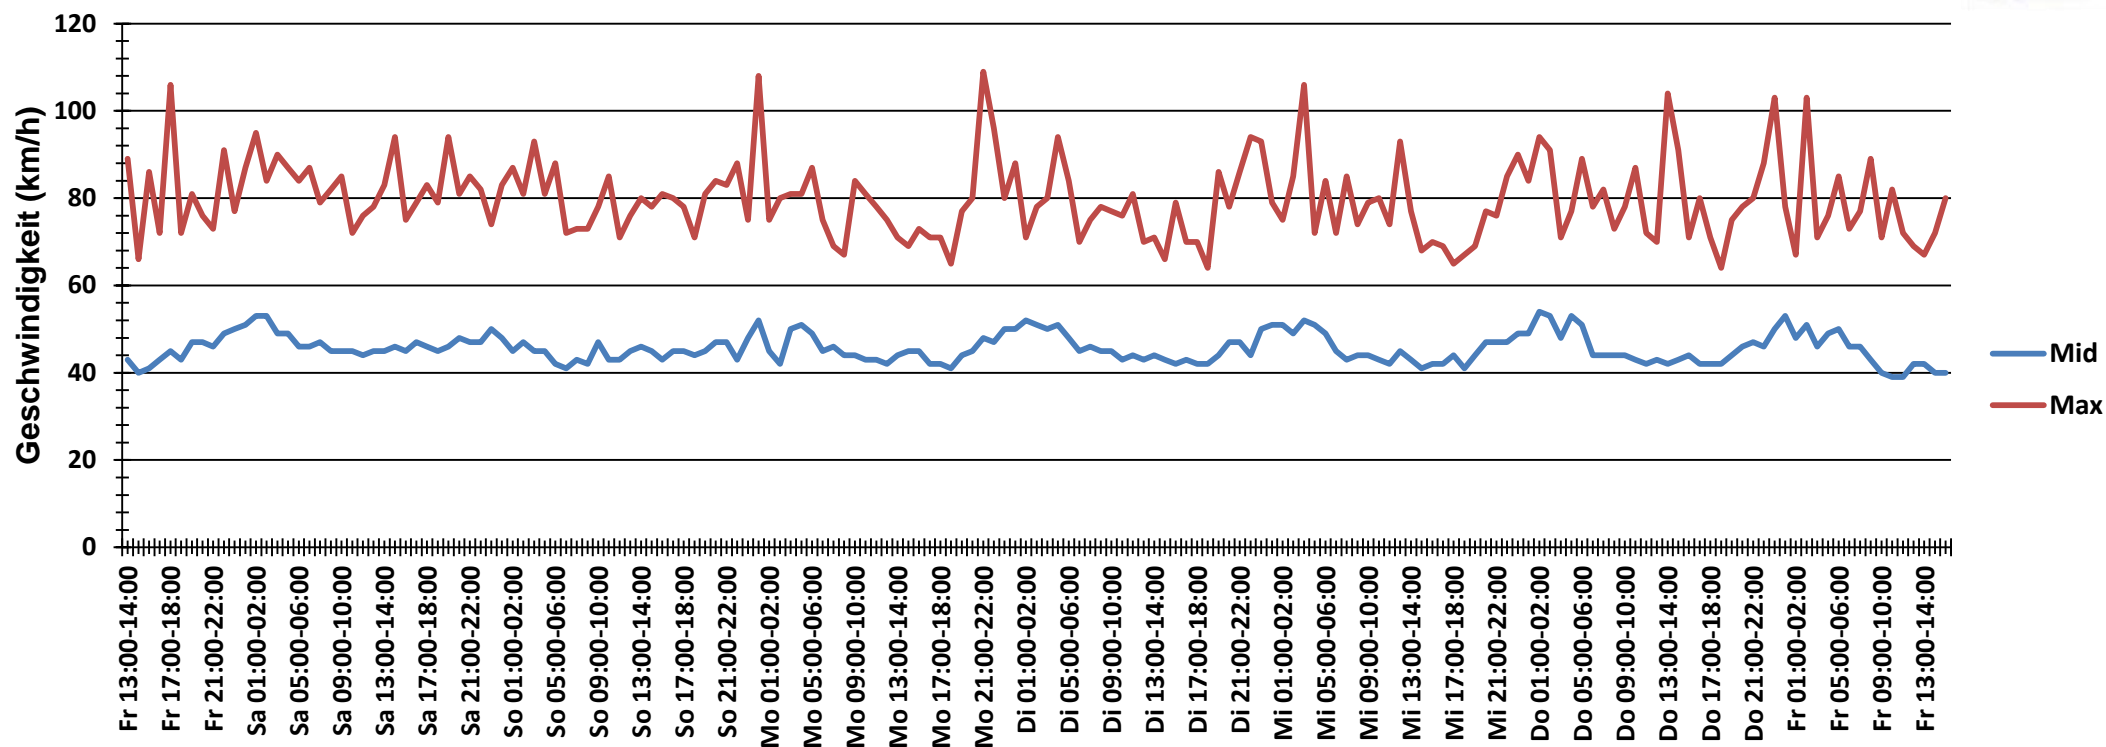

Verlauf Mittlere und Maximale Geschwindigkeit

Auswertezeit	Freitag, 24. Oktober 2014,13:00 - Freitag, 31. Oktober 2014,15:00					
Tempolimit	50 km/h	Werte	Fahrzeuge	Vd[km/h]	Vmax[km/h]	V85 [km/h]
Geschwindigkeitsübertretung	23,00 %	102336	19040	44	109	53
DTV	2672					
DJV	975280					
Fahrtrichtung	Ankommend					
Bearbeiter:	Verkehrswacht Wesermarsch					
Kommentar:	innerorts - 50 km/h					
Messort:	Elsfleth, Oberrege (B 212)					
Ankommende Fahrzeuge Richtung:	Norden					
Abfahrende Fahrzeuge Richtung:	Süden