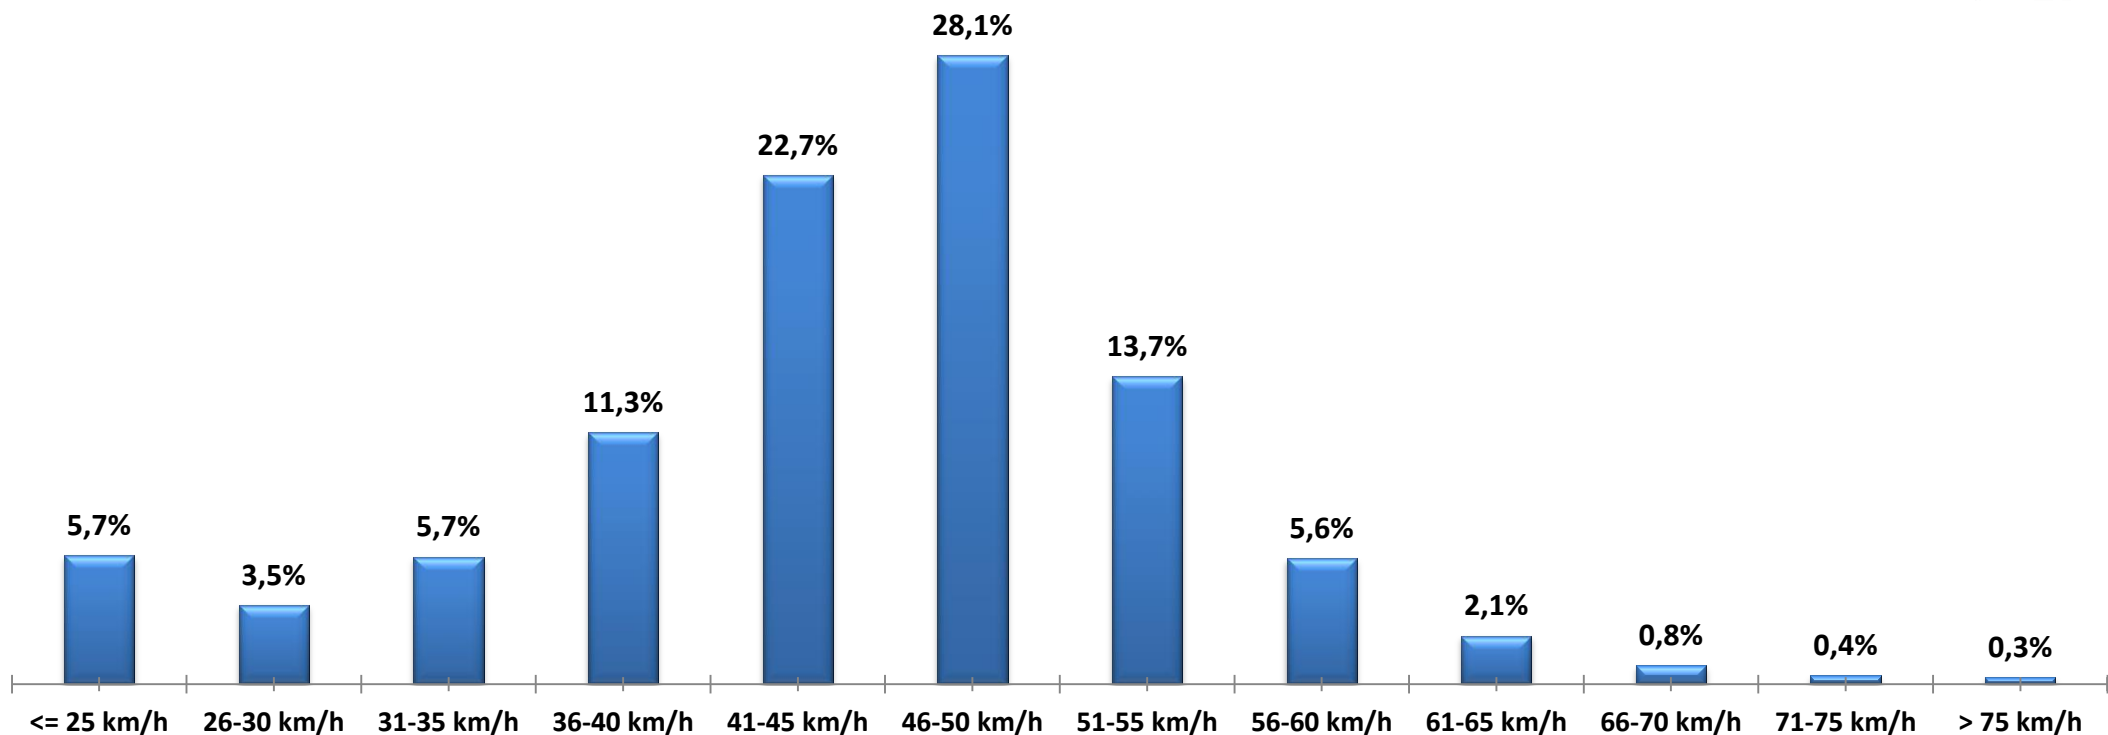

## Verteilung Geschwindigkeit

<b>Auswertezeit</b> Freitag, 24. Oktober 2014,13:00 - Freitag, 31. Oktober 2014,15:00	
<b>Tempolimit</b> 50 km/h	<b>Werte</b> <b>Fahrzeuge</b> <b>Vd[km/h]</b> <b>Vmax[km/h]</b> <b>V85 [km/h]</b>
<b>Geschwindigkeitsübertretung</b> 23,00 %	102336 19040 44 109 53
<b>DTV</b> 2672	
<b>DJV</b> 975280	
<b>Fahrtrichtung</b> Ankommend	
<b>Bearbeiter:</b> Verkehrswacht Wesermarsch	
<b>Kommentar:</b> innerorts - 50 km/h	
<b>Messort:</b> Elsfleth, Oberrege (B 212)	
<b>Ankommende Fahrzeuge Richtung:</b> Norden	
<b>Abfahrende Fahrzeuge Richtung:</b> Süden	

# Verlauf Anzahl der Fahrzeuge

<b>Auswertezeit</b>	Freitag, 24. Oktober 2014,13:00 - Freitag, 31. Oktober 2014,15:00					
<b>Tempolimit</b>	50 km/h	<b>Werte</b>	<b>Fahrzeuge</b>	<b>Vd[km/h]</b>	<b>Vmax[km/h]</b>	<b>V85 [km/h]</b>
<b>Geschwindigkeitsübertretung</b>	23,00 %	102336	19040	44	109	53
<b>DTV</b>	2672					
<b>DJV</b>	975280					
<b>Fahrtrichtung</b>	Ankommend					
<b>Bearbeiter:</b>	Verkehrswacht Wesermarsch					
<b>Kommentar:</b>	innerorts - 50 km/h					
<b>Messort:</b>	Elsfleth, Oberrege (B 212)					
<b>Ankommende Fahrzeuge Richtung:</b>	Norden					
<b>Abfahrende Fahrzeuge Richtung:</b>	Süden					

# Verlauf V85, V50, V30

<b>Auswertezeit</b>	Freitag, 24. Oktober 2014,13:00 - Freitag, 31. Oktober 2014,15:00					
<b>Tempolimit</b>	50 km/h	<b>Werte</b>	<b>Fahrzeuge</b>	<b>Vd[km/h]</b>	<b>Vmax[km/h]</b>	<b>V85 [km/h]</b>
<b>Geschwindigkeitsübertretung</b>	23,00 %	102336	19040	44	109	53
<b>DTV</b>	2672					
<b>DJV</b>	975280					
<b>Fahrtrichtung</b>	Ankommend					
<b>Bearbeiter:</b>	Verkehrswacht Wesermarsch					
<b>Kommentar:</b>	innerorts - 50 km/h					
<b>Messort:</b>	Elsfleth, Oberrege (B 212)					
<b>Ankommende Fahrzeuge Richtung:</b>	Norden					
<b>Abfahrende Fahrzeuge Richtung:</b>	Süden					