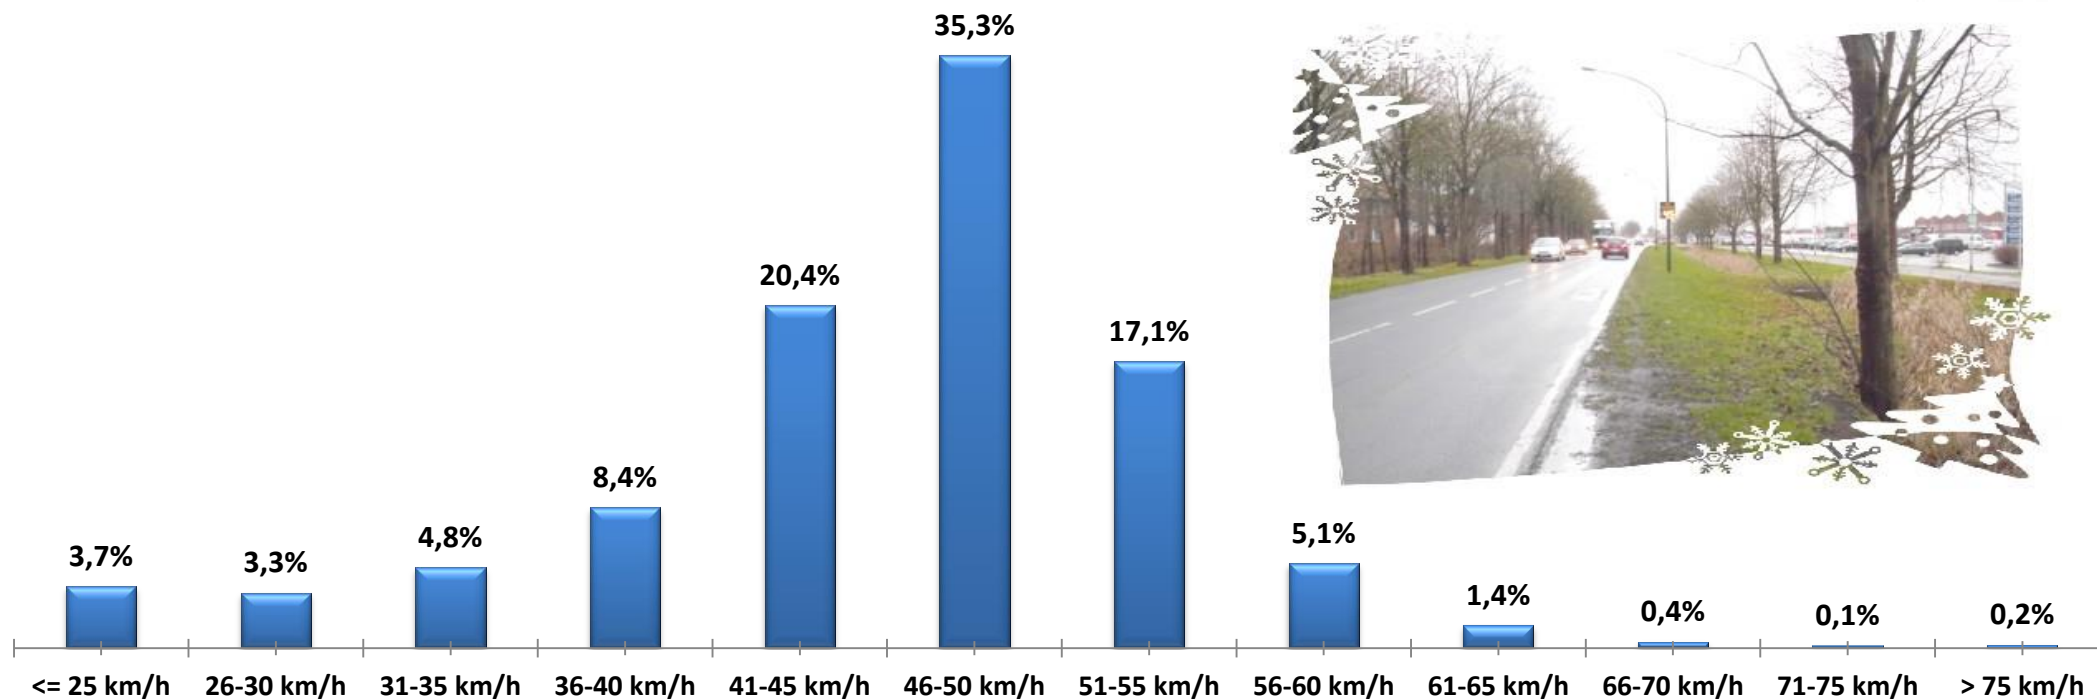

# Verteilung Geschwindigkeit

<b>Auswertezeit</b>	Freitag, 12. Dezember 2014,15:00 - Freitag, 19. Dezember 2014,14:00					
<b>Tempolimit</b>	50 km/h	<b>Werte</b>	<b>Fahrzeuge</b>	<b>Vd[km/h]</b>	<b>Vmax[km/h]</b>	<b>V85 [km/h]</b>
<b>Geschwindigkeitsübertretung</b>	24,18 %	105083	19988	46	113	53
<b>DTV</b>	2855					
<b>DJV</b>	1042075					
<b>Fahrtrichtung</b>	Ankommend					
<b>Bearbeiter:</b>	Verkehrswacht Wesermarsch					
<b>Kommentar:</b>	innerorts - 50 km/h					
<b>Messort:</b>	Brake, Weserstraße					
<b>Ankommende Fahrzeuge Richtung:</b>	Westen					
<b>Abfahrende Fahrzeuge Richtung:</b>						

# Verlauf Anzahl der Fahrzeuge

<b>Auswertezeit</b>	Freitag, 12. Dezember 2014,15:00 - Freitag, 19. Dezember 2014,14:00					
<b>Tempolimit</b>	50 km/h	<b>Werte</b>	<b>Fahrzeuge</b>	<b>Vd[km/h]</b>	<b>Vmax[km/h]</b>	<b>V85 [km/h]</b>
<b>Geschwindigkeitsübertretung</b>	24,18 %	105083	19988	46	113	53
<b>DTV</b>	2855					
<b>DJV</b>	1042075					
<b>Fahrtrichtung</b>	Ankommend					
<b>Bearbeiter:</b>	Verkehrswacht Wesermarsch					
<b>Kommentar:</b>	innerorts - 50 km/h					
<b>Messort:</b>	Brake, Weserstraße					
<b>Ankommende Fahrzeuge Richtung:</b>	Westen					
<b>Abfahrende Fahrzeuge Richtung:</b>						

# Verlauf V85, V50, V30

<b>Auswertezeit</b>	Freitag, 12. Dezember 2014,15:00 - Freitag, 19. Dezember 2014,14:00					
<b>Tempolimit</b>	50 km/h	<b>Werte</b>	<b>Fahrzeuge</b>	<b>Vd[km/h]</b>	<b>Vmax[km/h]</b>	<b>V85 [km/h]</b>
<b>Geschwindigkeitsübertretung</b>	24,18 %	105083	19988	46	113	53
<b>DTV</b>	2855					
<b>DJV</b>	1042075					
<b>Fahrtrichtung</b>	Ankommend					
<b>Bearbeiter:</b>	Verkehrswacht Wesermarsch					
<b>Kommentar:</b>	innerorts - 50 km/h					
<b>Messort:</b>	Brake, Weserstraße					
<b>Ankommende Fahrzeuge Richtung:</b>	Westen					
<b>Abfahrende Fahrzeuge Richtung:</b>						