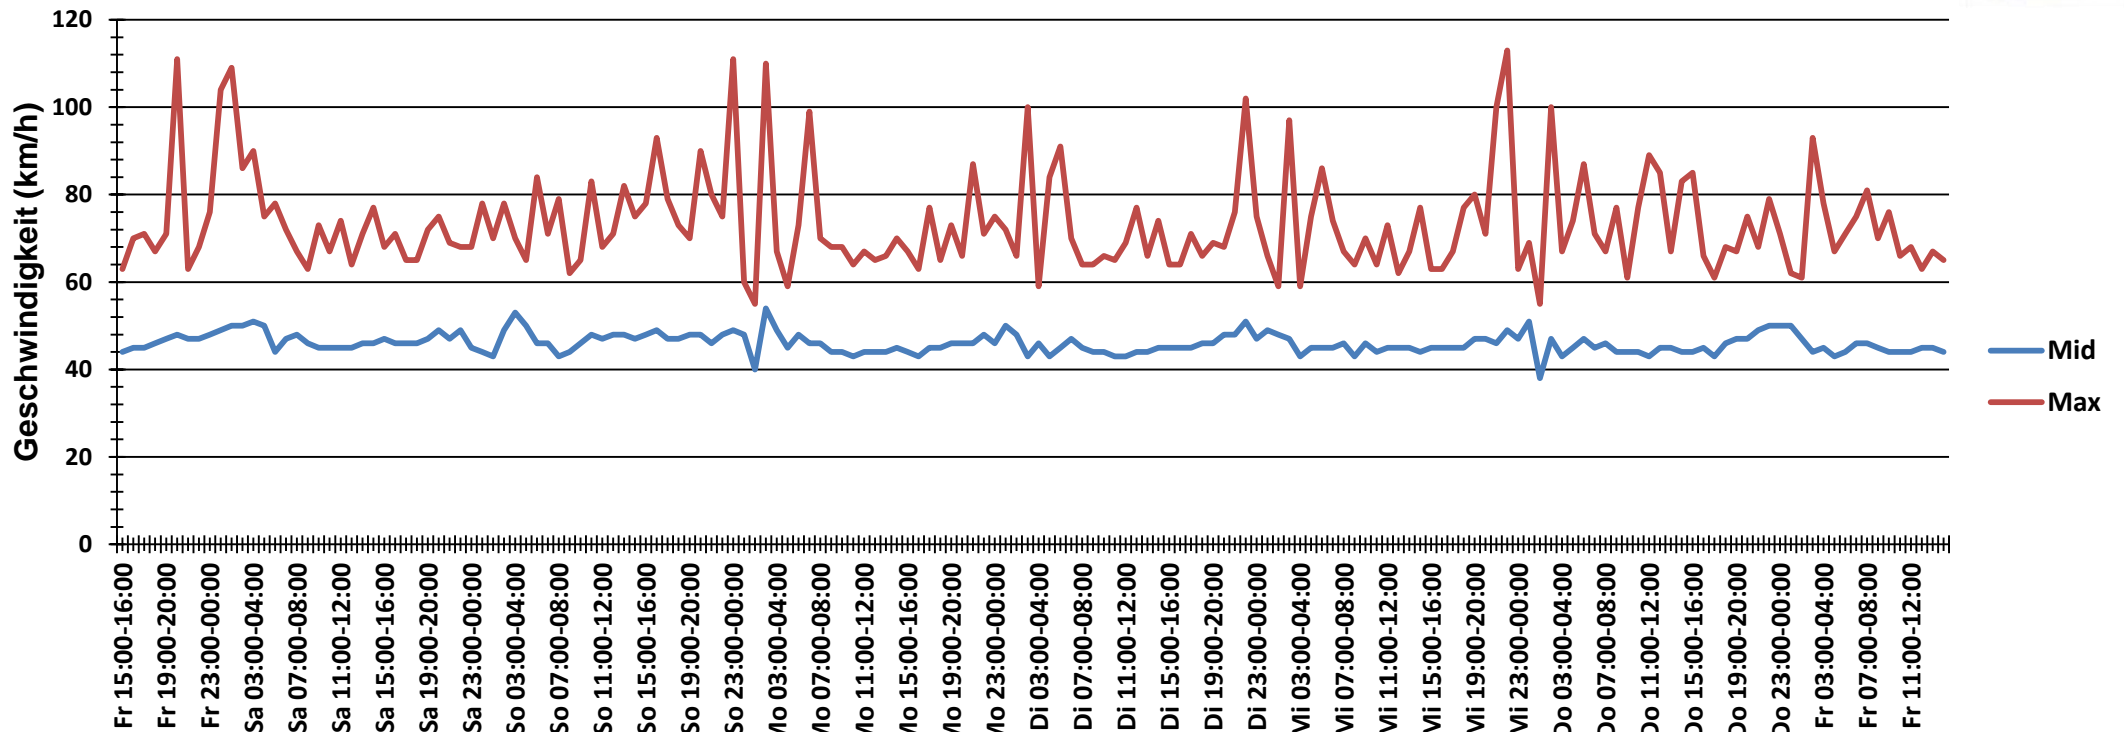

Verlauf Mittlere und Maximale Geschwindigkeit

Auswertezeit	Freitag, 12. Dezember 2014,15:00 - Freitag, 19. Dezember 2014,14:00					
Tempolimit	50 km/h	Werte	Fahrzeuge	Vd[km/h]	Vmax[km/h]	V85 [km/h]
Geschwindigkeitsübertretung	24,18 %	105083	19988	46	113	53
DTV	2855					
DJV	1042075					
Fahrtrichtung	Ankommend					
Bearbeiter:	Verkehrswacht Wesermarsch					
Kommentar:	innerorts - 50 km/h					
Messort:	Brake, Weserstraße					
Ankommende Fahrzeuge Richtung:	Westen					
Abfahrende Fahrzeuge Richtung: