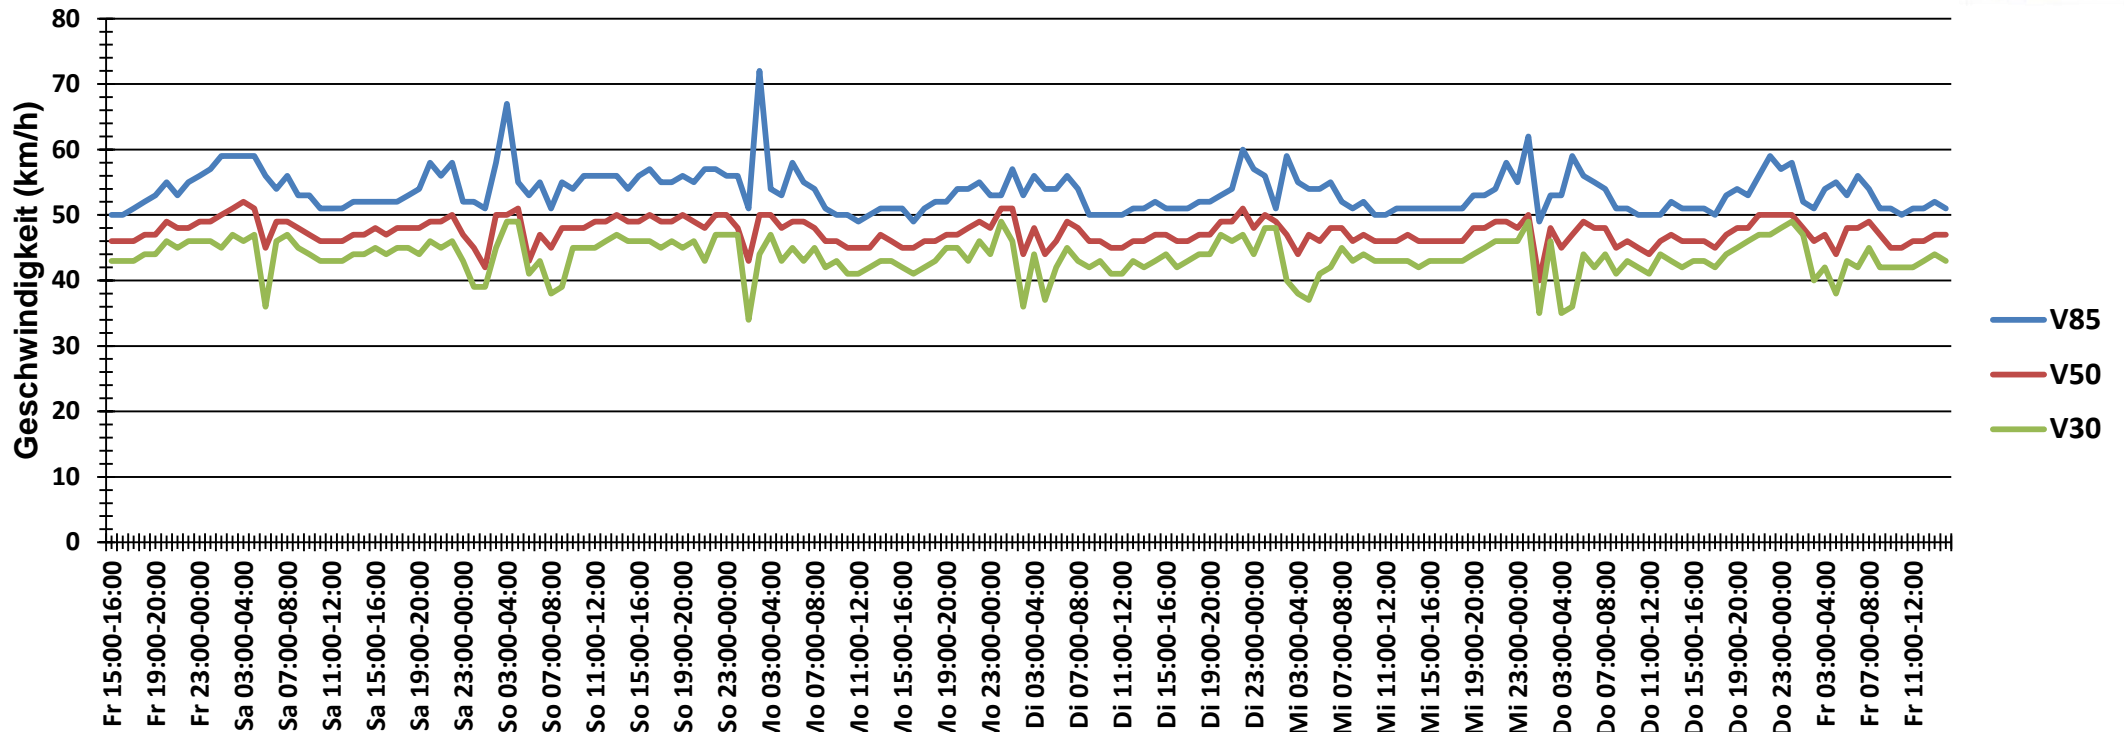

# Verlauf Anzahl der Fahrzeuge

<b>Auswertezeit</b>	Freitag, 12. Dezember 2014,15:00 - Freitag, 19. Dezember 2014,14:00					
<b>Tempolimit</b>	50 km/h	<b>Werte</b>	<b>Fahrzeuge</b>	<b>Vd[km/h]</b>	<b>Vmax[km/h]</b>	<b>V85 [km/h]</b>
<b>Geschwindigkeitsübertretung</b>	24,18 %	105083	19988	46	113	53
<b>DTV</b>	2855					
<b>DJV</b>	1042075					
<b>Fahrtrichtung</b>	Ankommend					
<b>Bearbeiter:</b>	Verkehrswacht Wesermarsch					
<b>Kommentar:</b>	innerorts - 50 km/h					
<b>Messort:</b>	Brake, Weserstraße					
<b>Ankommende Fahrzeuge Richtung:</b>	Westen					
<b>Abfahrende Fahrzeuge Richtung:</b>						

## Verlauf Mittlere und Maximale Geschwindigkeit

<b>Auswertezeit</b>	Freitag, 12. Dezember 2014,15:00 - Freitag, 19. Dezember 2014,14:00					
<b>Tempolimit</b>	50 km/h	<b>Werte</b>	<b>Fahrzeuge</b>	<b>Vd[km/h]</b>	<b>Vmax[km/h]</b>	<b>V85 [km/h]</b>
<b>Geschwindigkeitsübertretung</b>	24,18 %	105083	19988	46	113	53
<b>DTV</b>	2855					
<b>DJV</b>	1042075					
<b>Fahrtrichtung</b>	Ankommend					
<b>Bearbeiter:</b>	Verkehrswacht Wesermarsch					
<b>Kommentar:</b>	innerorts - 50 km/h					
<b>Messort:</b>	Brake, Weserstraße					
<b>Ankommende Fahrzeuge Richtung:</b>	Westen					
<b>Abfahrende Fahrzeuge Richtung:</b>						

# Verlauf V85, V50, V30

<b>Auswertezeit</b>	Freitag, 12. Dezember 2014,15:00 - Freitag, 19. Dezember 2014,14:00					
<b>Tempolimit</b>	50 km/h	<b>Werte</b>	<b>Fahrzeuge</b>	<b>Vd[km/h]</b>	<b>Vmax[km/h]</b>	<b>V85 [km/h]</b>
<b>Geschwindigkeitsübertretung</b>	24,18 %	105083	19988	46	113	53
<b>DTV</b>	2855					
<b>DJV</b>	1042075					
<b>Fahrtrichtung</b>	Ankommend					
<b>Bearbeiter:</b>	Verkehrswacht Wesermarsch					
<b>Kommentar:</b>	innerorts - 50 km/h					
<b>Messort:</b>	Brake, Weserstraße					
<b>Ankommende Fahrzeuge Richtung:</b>	Westen					
<b>Abfahrende Fahrzeuge Richtung:</b>						