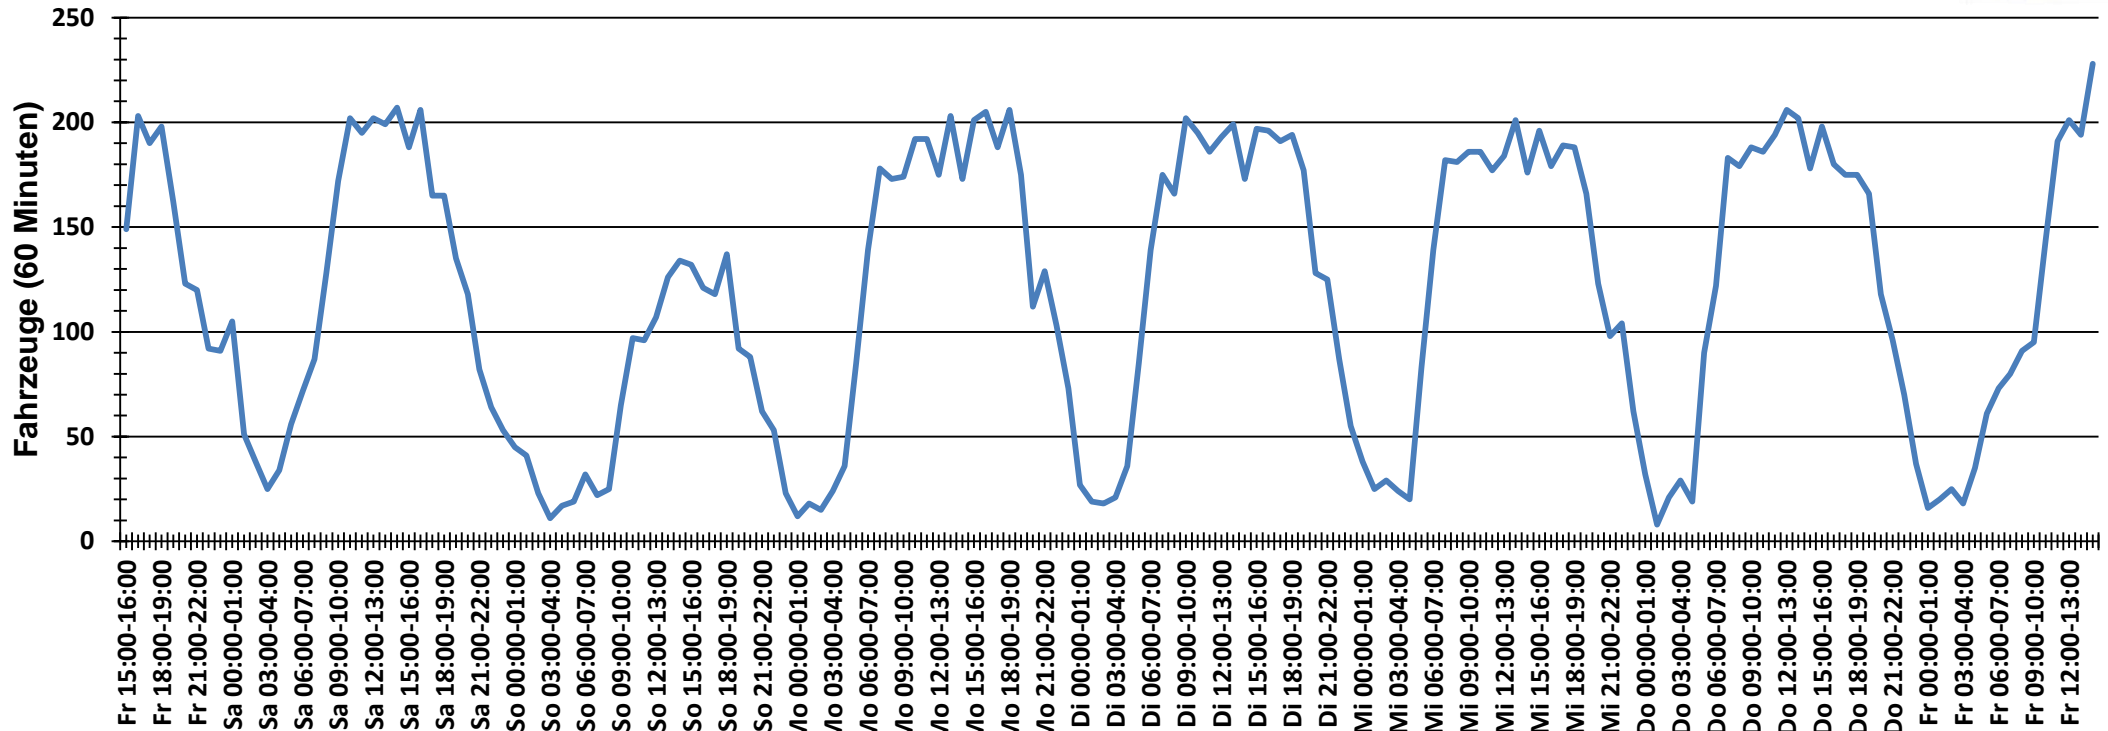

# Verteilung Geschwindigkeit

<b>Auswertezeit</b>	Freitag, 12. Dezember 2014,15:00 - Freitag, 19. Dezember 2014,14:00					
<b>Tempolimit</b>	50 km/h	<b>Werte</b>	<b>Fahrzeuge</b>	<b>Vd[km/h]</b>	<b>Vmax[km/h]</b>	<b>V85 [km/h]</b>
<b>Geschwindigkeitsübertretung</b>	24,18 %	105083	19988	46	113	53
<b>DTV</b>	2855					
<b>DJV</b>	1042075					
<b>Fahrtrichtung</b>	Ankommend					
<b>Bearbeiter:</b>	Verkehrswacht Wesermarsch					
<b>Kommentar:</b>	innerorts - 50 km/h					
<b>Messort:</b>	Brake, Weserstraße					
<b>Ankommende Fahrzeuge Richtung:</b>	Westen					
<b>Abfahrende Fahrzeuge Richtung:</b>						

# Verlauf Anzahl der Fahrzeuge

<b>Auswertezeit</b>	Freitag, 12. Dezember 2014,15:00 - Freitag, 19. Dezember 2014,14:00					
<b>Tempolimit</b>	50 km/h	<b>Werte</b>	<b>Fahrzeuge</b>	<b>Vd[km/h]</b>	<b>Vmax[km/h]</b>	<b>V85 [km/h]</b>
<b>Geschwindigkeitsübertretung</b>	24,18 %	105083	19988	46	113	53
<b>DTV</b>	2855					
<b>DJV</b>	1042075					
<b>Fahrtrichtung</b>	Ankommend					
<b>Bearbeiter:</b>	Verkehrswacht Wesermarsch					
<b>Kommentar:</b>	innerorts - 50 km/h					
<b>Messort:</b>	Brake, Weserstraße					
<b>Ankommende Fahrzeuge Richtung:</b>	Westen					
<b>Abfahrende Fahrzeuge Richtung:</b>						

# Verlauf V85, V50, V30

<b>Auswertezeit</b>	Freitag, 12. Dezember 2014,15:00 - Freitag, 19. Dezember 2014,14:00					
<b>Tempolimit</b>	50 km/h	<b>Werte</b>	<b>Fahrzeuge</b>	<b>Vd[km/h]</b>	<b>Vmax[km/h]</b>	<b>V85 [km/h]</b>
<b>Geschwindigkeitsübertretung</b>	24,18 %	105083	19988	46	113	53
<b>DTV</b>	2855					
<b>DJV</b>	1042075					
<b>Fahrtrichtung</b>	Ankommend					
<b>Bearbeiter:</b>	Verkehrswacht Wesermarsch					
<b>Kommentar:</b>	innerorts - 50 km/h					
<b>Messort:</b>	Brake, Weserstraße					
<b>Ankommende Fahrzeuge Richtung:</b>	Westen					
<b>Abfahrende Fahrzeuge Richtung:</b>						