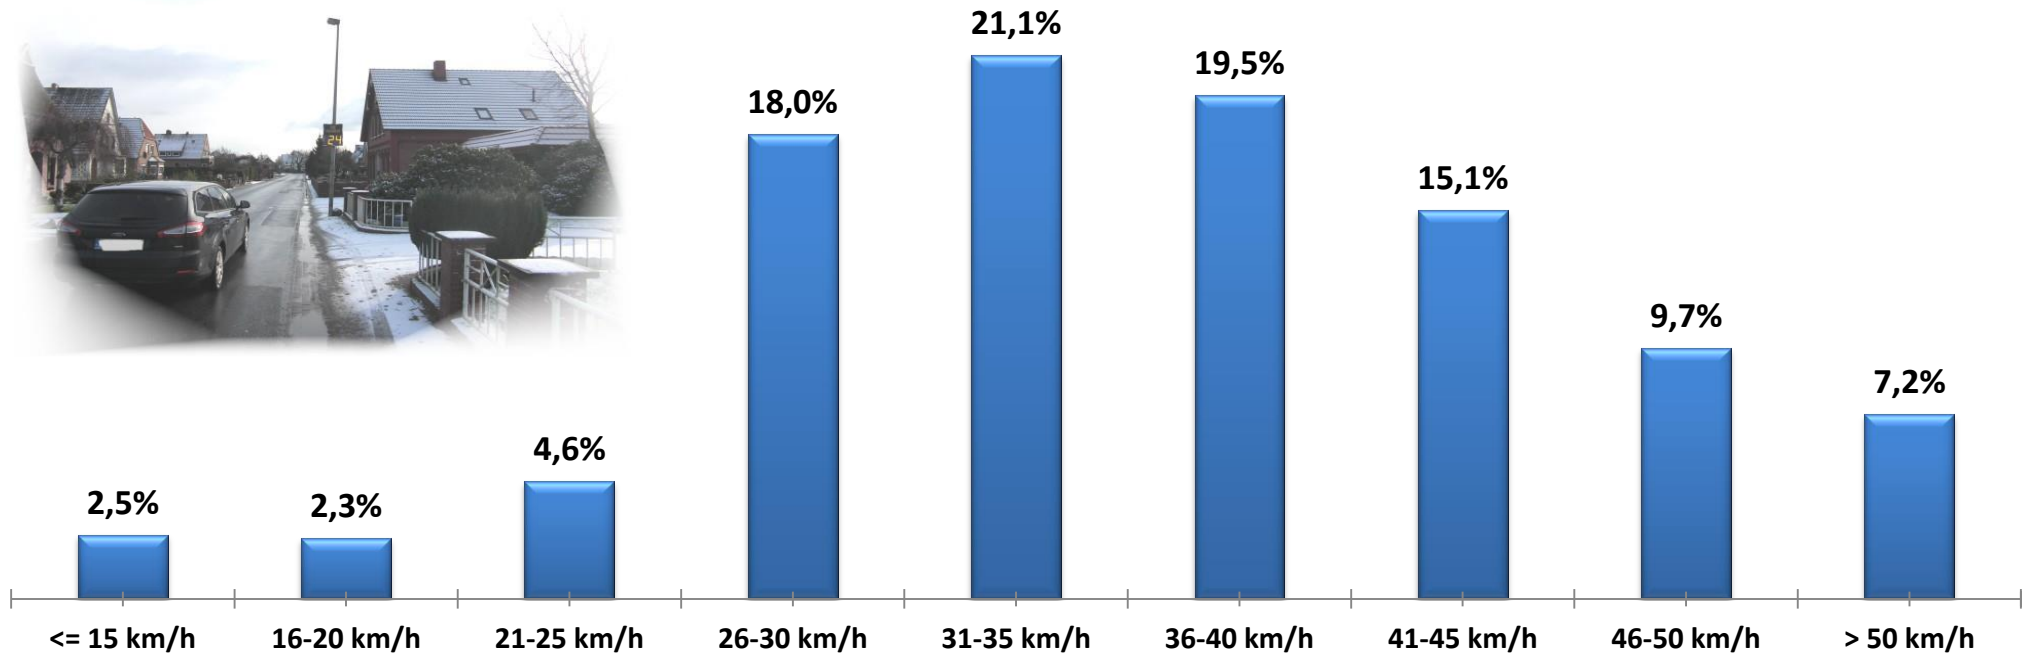

Verteilung Geschwindigkeit

Auswertzeit	Dienstag, 3. Februar 2015,11:00 - Mittwoch, 11. Februar 2015,15:00					
Tempolimit	30 km/h	Werte	Fahrzeuge	Vd[km/h]	Vmax[km/h]	V85 [km/h]
Geschwindigkeitsübertretung	72,58 %	36304	5529	36	103	46
DTV	674					
DJV	246010					
Fahrtrichtung	Ankommend					
Bearbeiter:	Verkehrswacht Wesermarsch					
Kommentar:	innerorts - 30 km/h					
Messort:	Berne-Berdenfleth, Deichstraße					
Ankommende Fahrzeuge Richtung:	Süden					
Abfahrende Fahrzeuge Richtung:						

Verlauf Anzahl der Fahrzeuge

Auswertzeit Dienstag, 3. Februar 2015,11:00 - Mittwoch, 11. Februar 2015,15:00	
Tempolimit	30 km/h
Geschwindigkeitsübertretung	72,58 %
DTV	674
DJV	246010
Fahrtrichtung	Ankommend
Bearbeiter:	Verkehrswacht Wesermarsch
Kommentar:	innerorts - 30 km/h
Messort:	Berne-Berdenfleth, Deichstraße
Ankommende Fahrzeuge Richtung:	Süden
Abfahrende Fahrzeuge Richtung:	

Verlauf Mittlere und Maximale Geschwindigkeit

Auswertzeit	Dienstag, 3. Februar 2015,11:00 - Mittwoch, 11. Februar 2015,15:00					
Tempolimit	30 km/h	Werte	Fahrzeuge	Vd[km/h]	Vmax[km/h]	V85 [km/h]
Geschwindigkeitsübertretung	72,58 %	36304	5529	36	103	46
DTV	674					
DJV	246010					
Fahrtrichtung	Ankommend					
Bearbeiter:	Verkehrswacht Wesermarsch					
Kommentar:	innerorts - 30 km/h					
Messort:	Berne-Berdenfleth, Deichstraße					
Ankommende Fahrzeuge Richtung:	Süden					
Abfahrende Fahrzeuge Richtung:						

Verlauf V85, V50, V30

Auswertzeit	Dienstag, 3. Februar 2015,11:00 - Mittwoch, 11. Februar 2015,15:00					
Tempolimit	30 km/h	Werte	Fahrzeuge	Vd[km/h]	Vmax[km/h]	V85 [km/h]
Geschwindigkeitsübertretung	72,58 %	36304	5529	36	103	46
DTV	674					
DJV	246010					
Fahrtrichtung	Ankommend					
Bearbeiter:	Verkehrswacht Wesermarsch					
Kommentar:	innerorts - 30 km/h					
Messort:	Berne-Berdenfleth, Deichstraße					
Ankommende Fahrzeuge Richtung:	Süden					
Abfahrende Fahrzeuge Richtung:						