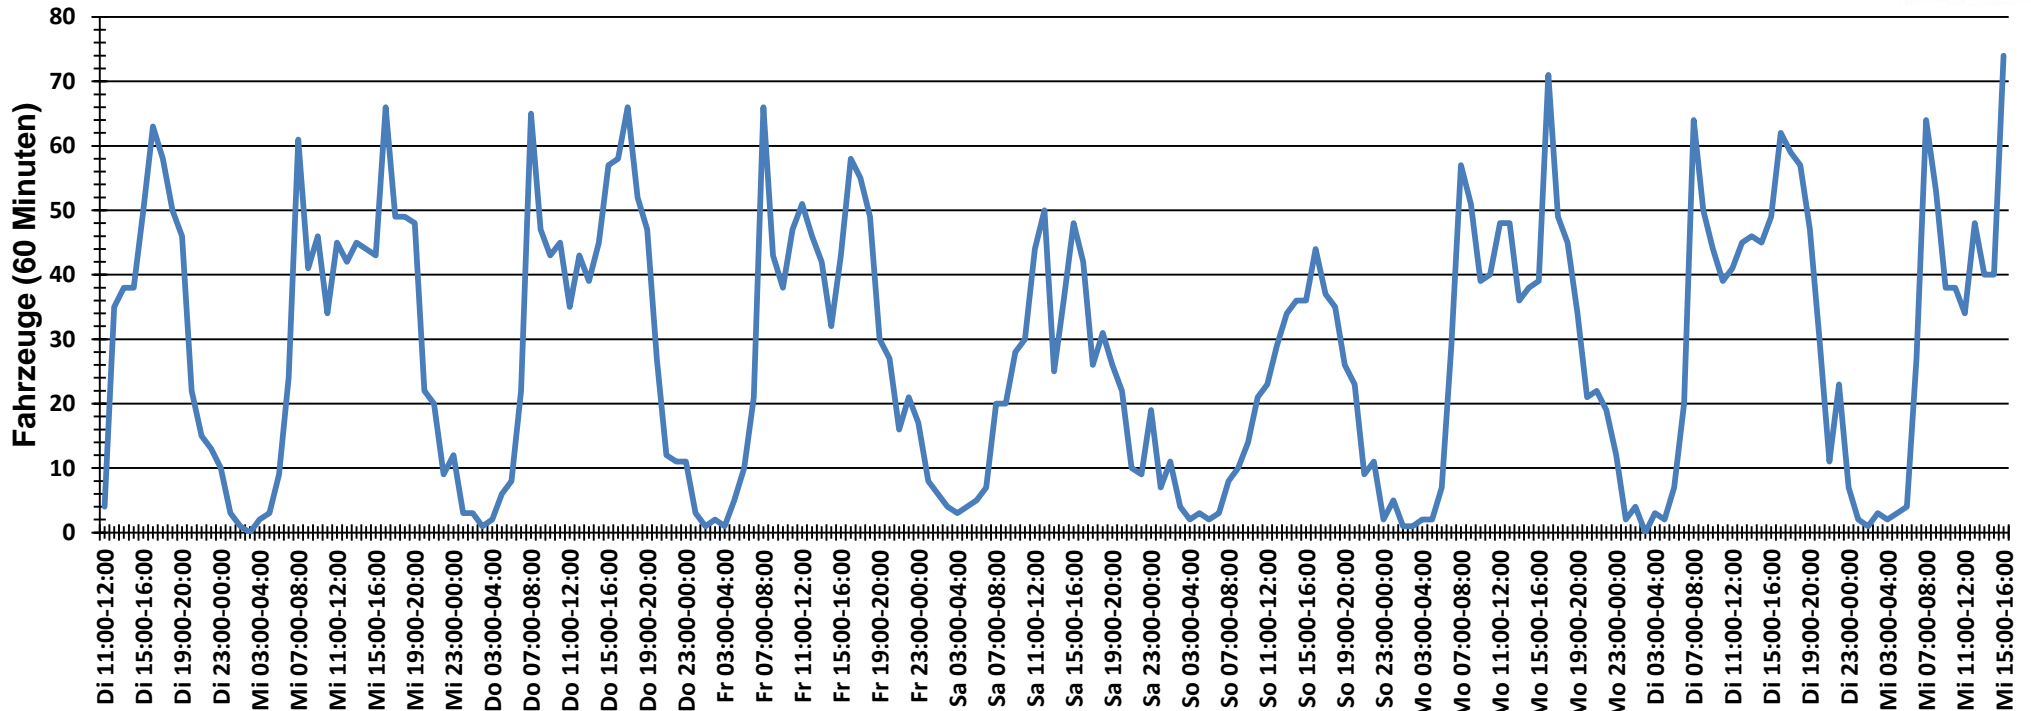

Verteilung Geschwindigkeit

Auswertzeit	Dienstag, 3. Februar 2015,11:00 - Mittwoch, 11. Februar 2015,15:00					
Tempolimit	30 km/h	Werte	Fahrzeuge	Vd[km/h]	Vmax[km/h]	V85 [km/h]
Geschwindigkeitsübertretung	72,58 %	36304	5529	36	103	46
DTV	674					
DJV	246010					
Fahrtrichtung	Ankommend					
Bearbeiter:	Verkehrswacht Wesermarsch					
Kommentar:	innerorts - 30 km/h					
Messort:	Berne-Berdenfleth, Deichstraße					
Ankommende Fahrzeuge Richtung:	Süden					
Abfahrende Fahrzeuge Richtung:						

Verlauf Anzahl der Fahrzeuge

Auswertzeit Dienstag, 3. Februar 2015,11:00 - Mittwoch, 11. Februar 2015,15:00	
Tempolimit	30 km/h
Geschwindigkeitsübertretung	72,58 %
DTV	674
DJV	246010
Fahrtrichtung	Ankommend
Bearbeiter:	Verkehrswacht Wesermarsch
Kommentar:	innerorts - 30 km/h
Messort:	Berne-Berdenfleth, Deichstraße
Ankommende Fahrzeuge Richtung:	Süden
Abfahrende Fahrzeuge Richtung:	

Verlauf Mittlere und Maximale Geschwindigkeit

Auswertzeit	Dienstag, 3. Februar 2015,11:00 - Mittwoch, 11. Februar 2015,15:00					
Tempolimit	30 km/h	Werte	Fahrzeuge	Vd[km/h]	Vmax[km/h]	V85 [km/h]
Geschwindigkeitsübertretung	72,58 %	36304	5529	36	103	46
DTV	674					
DJV	246010					
Fahrtrichtung	Ankommend					
Bearbeiter:	Verkehrswacht Wesermarsch					
Kommentar:	innerorts - 30 km/h					
Messort:	Berne-Berdenfleth, Deichstraße					
Ankommende Fahrzeuge Richtung:	Süden					
Abfahrende Fahrzeuge Richtung:						

Verlauf V85, V50, V30

Auswertzeit	Dienstag, 3. Februar 2015,11:00 - Mittwoch, 11. Februar 2015,15:00					
Tempolimit	30 km/h	Werte	Fahrzeuge	Vd[km/h]	Vmax[km/h]	V85 [km/h]
Geschwindigkeitsübertretung	72,58 %	36304	5529	36	103	46
DTV	674					
DJV	246010					
Fahrtrichtung	Ankommend					
Bearbeiter:	Verkehrswacht Wesermarsch					
Kommentar:	innerorts - 30 km/h					
Messort:	Berne-Berdenfleth, Deichstraße					
Ankommende Fahrzeuge Richtung:	Süden					
Abfahrende Fahrzeuge Richtung:						