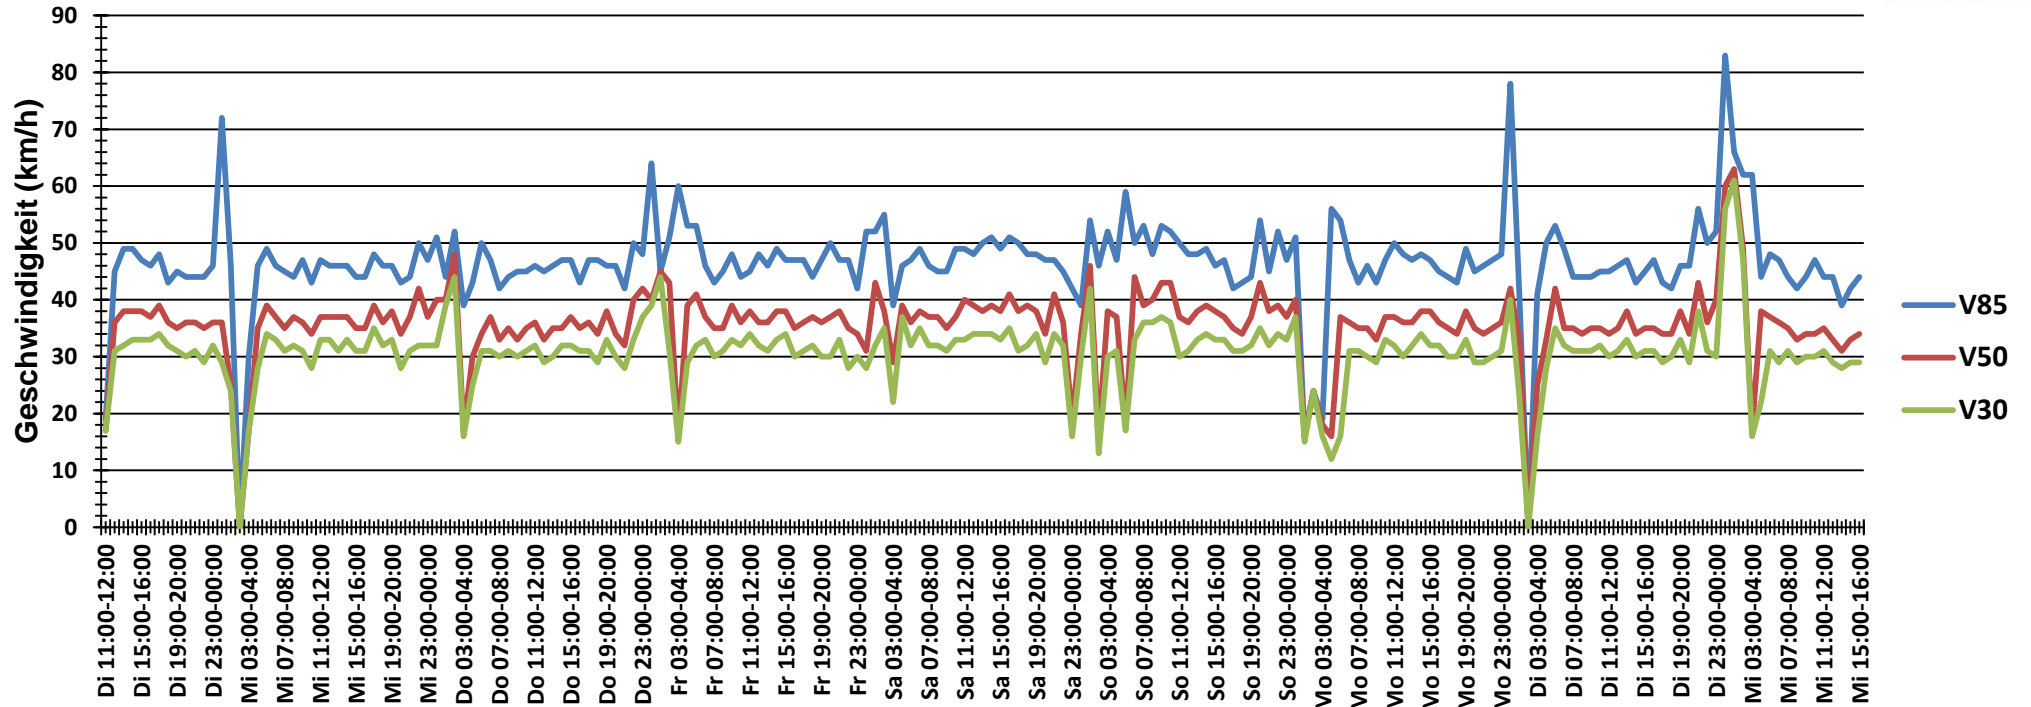

Verteilung Geschwindigkeit

Auswertzeit	Dienstag, 3. Februar 2015,11:00 - Mittwoch, 11. Februar 2015,15:00					
Tempolimit	30 km/h	Werte	Fahrzeuge	Vd[km/h]	Vmax[km/h]	V85 [km/h]
Geschwindigkeitsübertretung	72,58 %	36304	5529	36	103	46
DTV	674					
DJV	246010					
Fahrtrichtung	Ankommend					
Bearbeiter:	Verkehrswacht Wesermarsch					
Kommentar:	innerorts - 30 km/h					
Messort:	Berne-Berdenfleth, Deichstraße					
Ankommende Fahrzeuge Richtung:	Süden					
Abfahrende Fahrzeuge Richtung:						

Verlauf Anzahl der Fahrzeuge

Auswertzeit Dienstag, 3. Februar 2015,11:00 - Mittwoch, 11. Februar 2015,15:00	
Tempolimit	30 km/h
Geschwindigkeitsübertretung	72,58 %
DTV	674
DJV	246010
Fahrtrichtung	Ankommend
Bearbeiter:	Verkehrswacht Wesermarsch
Kommentar:	innerorts - 30 km/h
Messort:	Berne-Berdenfleth, Deichstraße
Ankommende Fahrzeuge Richtung:	Süden
Abfahrende Fahrzeuge Richtung:	

Verlauf Mittlere und Maximale Geschwindigkeit

Auswertzeit	Dienstag, 3. Februar 2015,11:00 - Mittwoch, 11. Februar 2015,15:00					
Tempolimit	30 km/h	Werte	Fahrzeuge	Vd[km/h]	Vmax[km/h]	V85 [km/h]
Geschwindigkeitsübertretung	72,58 %	36304	5529	36	103	46
DTV	674					
DJV	246010					
Fahrtrichtung	Ankommend					
Bearbeiter:	Verkehrswacht Wesermarsch					
Kommentar:	innerorts - 30 km/h					
Messort:	Berne-Berdenfleth, Deichstraße					
Ankommende Fahrzeuge Richtung:	Süden					
Abfahrende Fahrzeuge Richtung:						

Verlauf V85, V50, V30

Auswertzeit	Dienstag, 3. Februar 2015,11:00 - Mittwoch, 11. Februar 2015,15:00					
Tempolimit	30 km/h	Werte	Fahrzeuge	Vd[km/h]	Vmax[km/h]	V85 [km/h]
Geschwindigkeitsübertretung	72,58 %	36304	5529	36	103	46
DTV	674					
DJV	246010					
Fahrtrichtung	Ankommend					
Bearbeiter:	Verkehrswacht Wesermarsch					
Kommentar:	innerorts - 30 km/h					
Messort:	Berne-Berdenfleth, Deichstraße					
Ankommende Fahrzeuge Richtung:	Süden					
Abfahrende Fahrzeuge Richtung:						