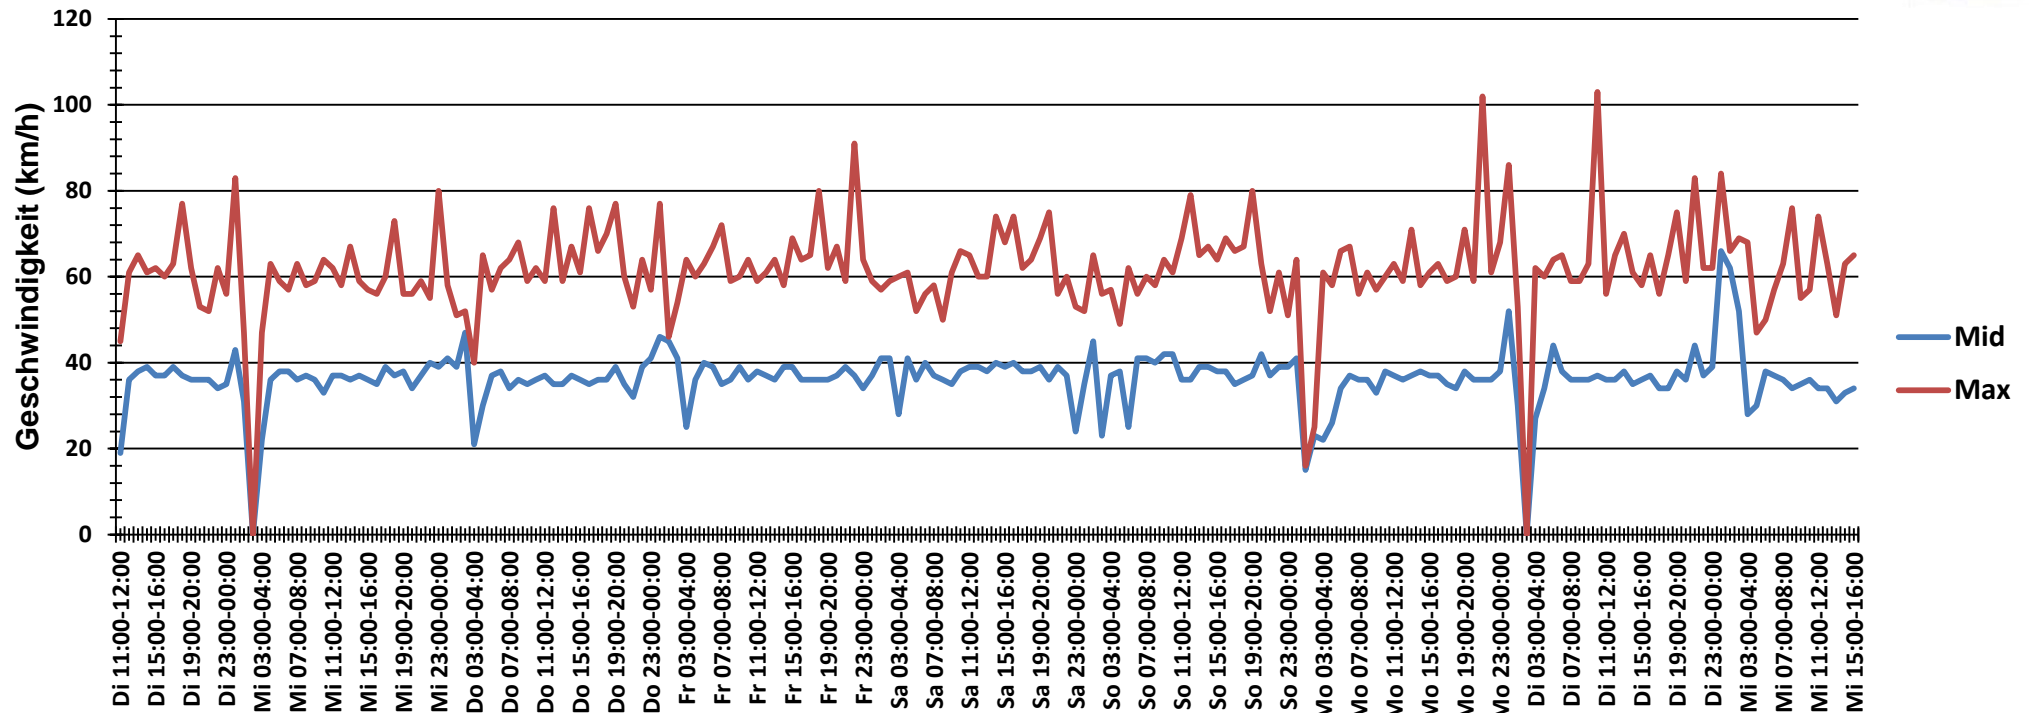

Verteilung Geschwindigkeit

Auswertzeit	Dienstag, 3. Februar 2015,11:00 - Mittwoch, 11. Februar 2015,15:00					
Tempolimit	30 km/h	Werte	Fahrzeuge	Vd[km/h]	Vmax[km/h]	V85 [km/h]
Geschwindigkeitsübertretung	72,58 %	36304	5529	36	103	46
DTV	674					
DJV	246010					
Fahrtrichtung	Ankommend					
Bearbeiter:	Verkehrswacht Wesermarsch					
Kommentar:	innerorts - 30 km/h					
Messort:	Berne-Berdenfleth, Deichstraße					
Ankommende Fahrzeuge Richtung:	Süden					
Abfahrende Fahrzeuge Richtung:						

Verlauf Anzahl der Fahrzeuge

Auswertzeit Dienstag, 3. Februar 2015,11:00 - Mittwoch, 11. Februar 2015,15:00	
Tempolimit	30 km/h
Geschwindigkeitsübertretung	72,58 %
DTV	674
DJV	246010
Fahrtrichtung	Ankommend
Bearbeiter:	Verkehrswacht Wesermarsch
Kommentar:	innerorts - 30 km/h
Messort:	Berne-Berdenfleth, Deichstraße
Ankommende Fahrzeuge Richtung:	Süden
Abfahrende Fahrzeuge Richtung:	

Verlauf Mittlere und Maximale Geschwindigkeit

Auswertzeit	Dienstag, 3. Februar 2015,11:00 - Mittwoch, 11. Februar 2015,15:00					
Tempolimit	30 km/h	Werte	Fahrzeuge	Vd[km/h]	Vmax[km/h]	V85 [km/h]
Geschwindigkeitsübertretung	72,58 %	36304	5529	36	103	46
DTV	674					
DJV	246010					
Fahrtrichtung	Ankommend					
Bearbeiter:	Verkehrswacht Wesermarsch					
Kommentar:	innerorts - 30 km/h					
Messort:	Berne-Berdenfleth, Deichstraße					
Ankommende Fahrzeuge Richtung:	Süden					
Abfahrende Fahrzeuge Richtung:						

Verlauf V85, V50, V30

Auswertzeit	Dienstag, 3. Februar 2015,11:00 - Mittwoch, 11. Februar 2015,15:00					
Tempolimit	30 km/h	Werte	Fahrzeuge	Vd[km/h]	Vmax[km/h]	V85 [km/h]
Geschwindigkeitsübertretung	72,58 %	36304	5529	36	103	46
DTV	674					
DJV	246010					
Fahrtrichtung	Ankommend					
Bearbeiter:	Verkehrswacht Wesermarsch					
Kommentar:	innerorts - 30 km/h					
Messort:	Berne-Berdenfleth, Deichstraße					
Ankommende Fahrzeuge Richtung:	Süden					
Abfahrende Fahrzeuge Richtung:						