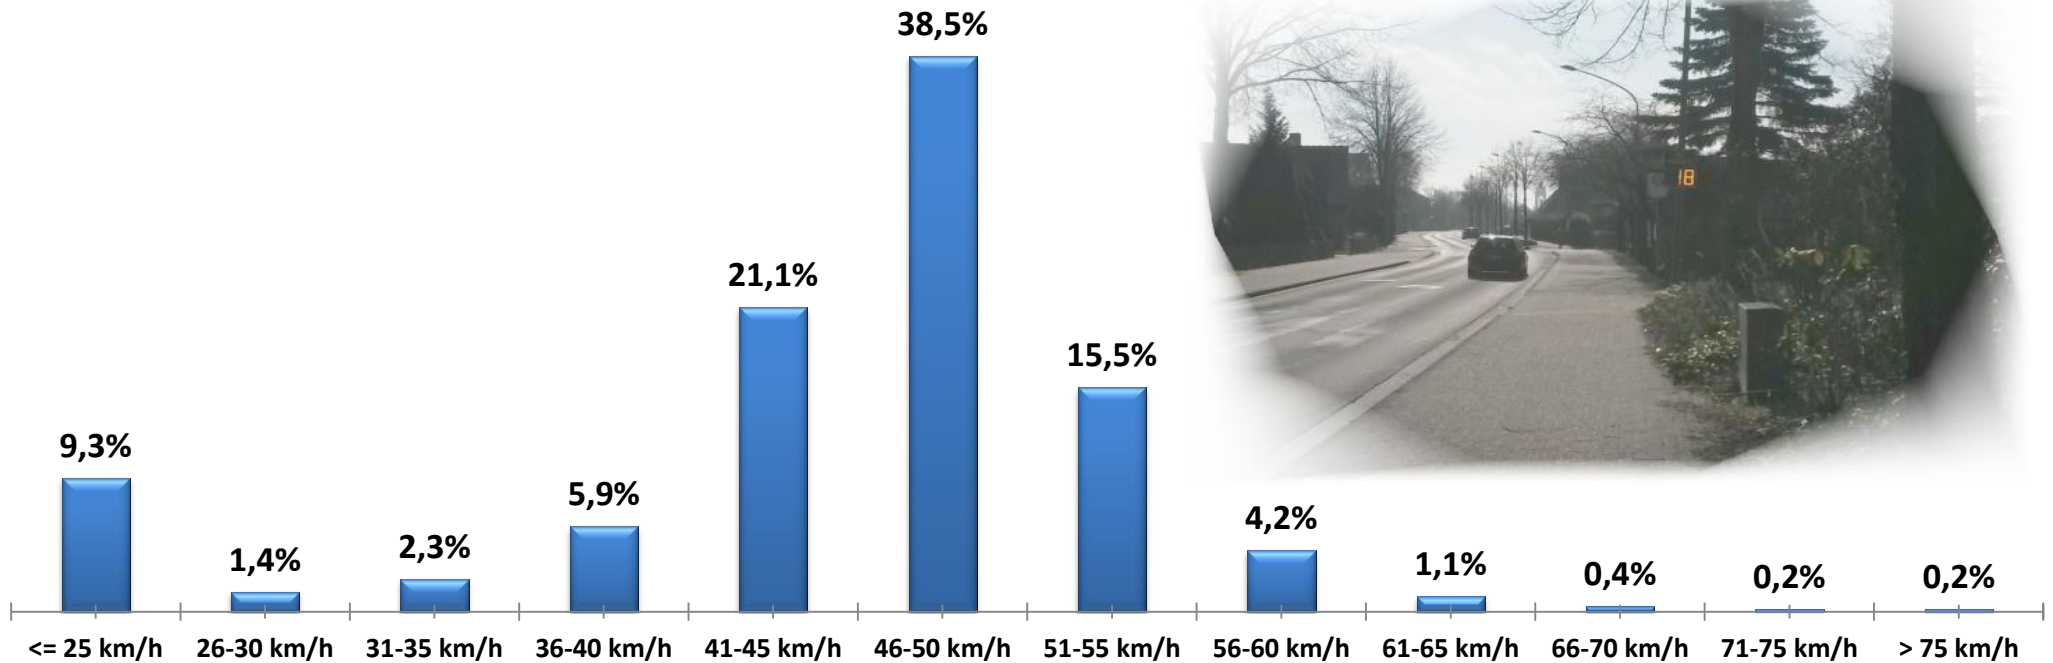

# Verteilung Geschwindigkeit

<b>Auswertzeit</b>	Freitag, 20. Februar 2015,15:00 - Montag, 2. März 2015,15:00					
<b>Tempolimit</b>	50 km/h	<b>Werte</b>	<b>Fahrzeuge</b>	<b>Vd[km/h]</b>	<b>Vmax[km/h]</b>	<b>V85 [km/h]</b>
<b>Geschwindigkeitsübertretung</b>	21,55 %	138457	25573	44	116	52
<b>DTV</b>	2547					
<b>DJV</b>	929655					
<b>Fahrtrichtung</b>	Ankommend					
<b>Bearbeiter:</b>	Verkehrswacht Wesermarsch					
<b>Kommentar:</b>	innerorts - 50 km/h					
<b>Messort:</b>	Brake, Kirchenstraße (K 213)					
<b>Ankommende Fahrzeuge Richtung:</b>	Süden					
<b>Abfahrende Fahrzeuge Richtung:</b>						

## Verlauf Anzahl der Fahrzeuge

<b>Auswertzeit</b>	Freitag, 20. Februar 2015,15:00 - Montag, 2. März 2015,15:00					
<b>Tempolimit</b>	50 km/h	<b>Werte</b>	<b>Fahrzeuge</b>	<b>Vd[km/h]</b>	<b>Vmax[km/h]</b>	<b>V85 [km/h]</b>
<b>Geschwindigkeitsübertretung</b>	21,55 %	138457	25573	44	116	52
<b>DTV</b>	2547					
<b>DJV</b>	929655					
<b>Fahrtrichtung</b>	Ankommend					
<b>Bearbeiter:</b>	Verkehrswacht Wesermarsch					
<b>Kommentar:</b>	innerorts - 50 km/h					
<b>Messort:</b>	Brake, Kirchenstraße (K 213)					
<b>Ankommende Fahrzeuge Richtung:</b>	Süden					
<b>Abfahrende Fahrzeuge Richtung:</b>						

# Verlauf V85, V50, V30

<b>Auswertzeit</b> Freitag, 20. Februar 2015,15:00 - Montag, 2. März 2015,15:00						
<b>Tempolimit</b>	50 km/h	<b>Werte</b>	<b>Fahrzeuge</b>	<b>Vd[km/h]</b>	<b>Vmax[km/h]</b>	<b>V85 [km/h]</b>
<b>Geschwindigkeitsübertretung</b>	21,55 %	138457	25573	44	116	52
<b>DTV</b>	2547					
<b>DJV</b>	929655					
<b>Fahrtrichtung</b>	Ankommend					
<b>Bearbeiter:</b>	Verkehrswacht Wesermarsch					
<b>Kommentar:</b>	innerorts - 50 km/h					
<b>Messort:</b>	Brake, Kirchenstraße (K 213)					
<b>Ankommende Fahrzeuge Richtung:</b>	Süden					
<b>Abfahrende Fahrzeuge Richtung:</b>						