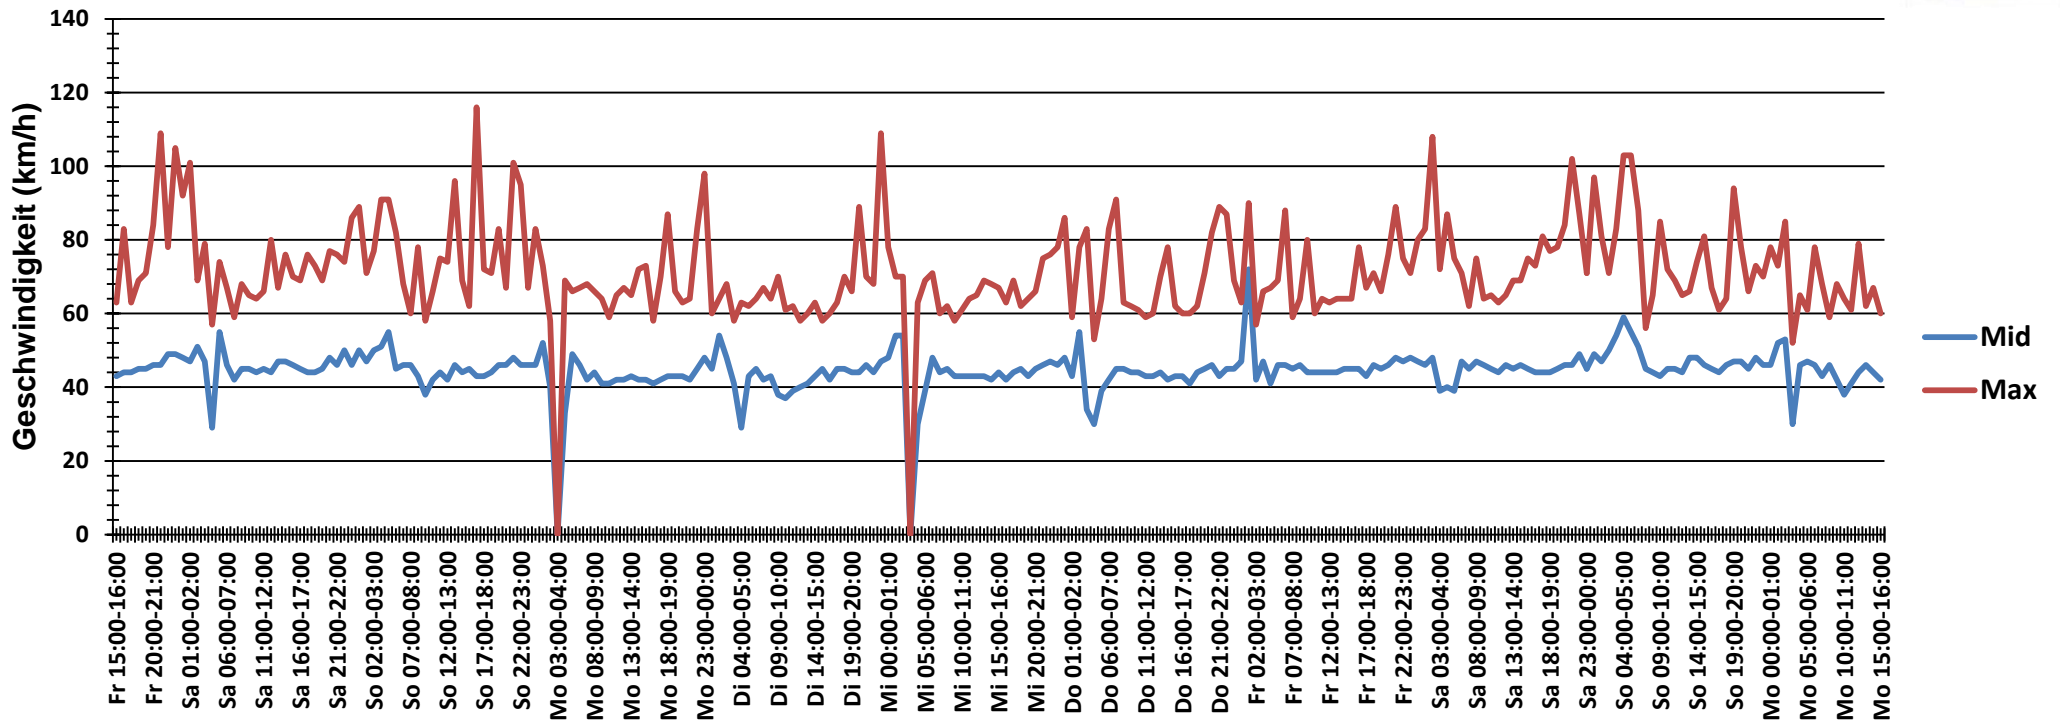

Verlauf Mittlere und Maximale Geschwindigkeit

Auswertzeit	Freitag, 20. Februar 2015,15:00 - Montag, 2. März 2015,15:00					
Tempolimit	50 km/h	Werte	Fahrzeuge	Vd[km/h]	Vmax[km/h]	V85 [km/h]
Geschwindigkeitsübertretung	21,55 %	138457	25573	44	116	52
DTV	2547					
DJV	929655					
Fahrtrichtung	Ankommend					
Bearbeiter:	Verkehrswacht Wesermarsch					
Kommentar:	innerorts - 50 km/h					
Messort:	Brake, Kirchenstraße (K 213)					
Ankommende Fahrzeuge Richtung:	Süden					
Abfahrende Fahrzeuge Richtung: