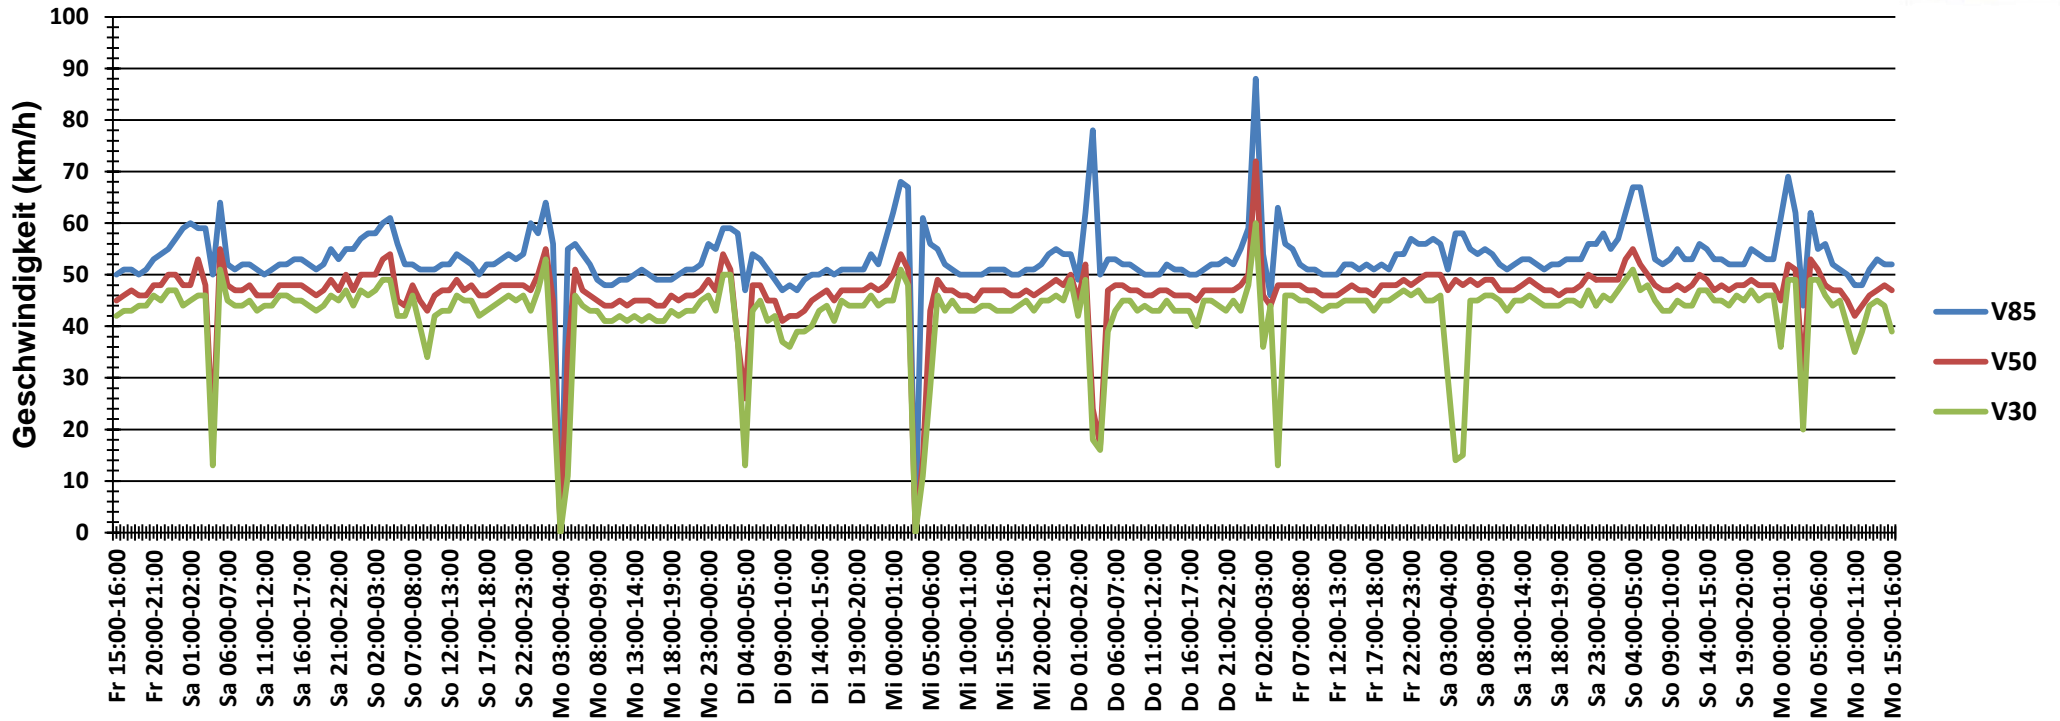

## Verlauf Anzahl der Fahrzeuge

<b>Auswertzeit</b>	Freitag, 20. Februar 2015,15:00 - Montag, 2. März 2015,15:00					
<b>Tempolimit</b>	50 km/h	<b>Werte</b>	<b>Fahrzeuge</b>	<b>Vd[km/h]</b>	<b>Vmax[km/h]</b>	<b>V85 [km/h]</b>
<b>Geschwindigkeitsübertretung</b>	21,55 %	138457	25573	44	116	52
<b>DTV</b>	2547					
<b>DJV</b>	929655					
<b>Fahrtrichtung</b>	Ankommend					
<b>Bearbeiter:</b>	Verkehrswacht Wesermarsch					
<b>Kommentar:</b>	innerorts - 50 km/h					
<b>Messort:</b>	Brake, Kirchenstraße (K 213)					
<b>Ankommende Fahrzeuge Richtung:</b>	Süden					
<b>Abfahrende Fahrzeuge Richtung:</b>						

# Verlauf Mittlere und Maximale Geschwindigkeit

<b>Auswertzeit</b>	Freitag, 20. Februar 2015,15:00 - Montag, 2. März 2015,15:00					
<b>Tempolimit</b>	50 km/h	<b>Werte</b>	<b>Fahrzeuge</b>	<b>Vd[km/h]</b>	<b>Vmax[km/h]</b>	<b>V85 [km/h]</b>
<b>Geschwindigkeitsübertretung</b>	21,55 %	138457	25573	44	116	52
<b>DTV</b>	2547					
<b>DJV</b>	929655					
<b>Fahrtrichtung</b>	Ankommend					
<b>Bearbeiter:</b>	Verkehrswacht Wesermarsch					
<b>Kommentar:</b>	innerorts - 50 km/h					
<b>Messort:</b>	Brake, Kirchenstraße (K 213)					
<b>Ankommende Fahrzeuge Richtung:</b>	Süden					
<b>Abfahrende Fahrzeuge Richtung:</b>						

# Verlauf V85, V50, V30

<b>Auswertzeit</b> Freitag, 20. Februar 2015,15:00 - Montag, 2. März 2015,15:00						
<b>Tempolimit</b>	50 km/h	<b>Werte</b>	<b>Fahrzeuge</b>	<b>Vd[km/h]</b>	<b>Vmax[km/h]</b>	<b>V85 [km/h]</b>
<b>Geschwindigkeitsübertretung</b>	21,55 %	138457	25573	44	116	52
<b>DTV</b>	2547					
<b>DJV</b>	929655					
<b>Fahrtrichtung</b>	Ankommend					
<b>Bearbeiter:</b>	Verkehrswacht Wesermarsch					
<b>Kommentar:</b>	innerorts - 50 km/h					
<b>Messort:</b>	Brake, Kirchenstraße (K 213)					
<b>Ankommende Fahrzeuge Richtung:</b>	Süden					
<b>Abfahrende Fahrzeuge Richtung:</b>						