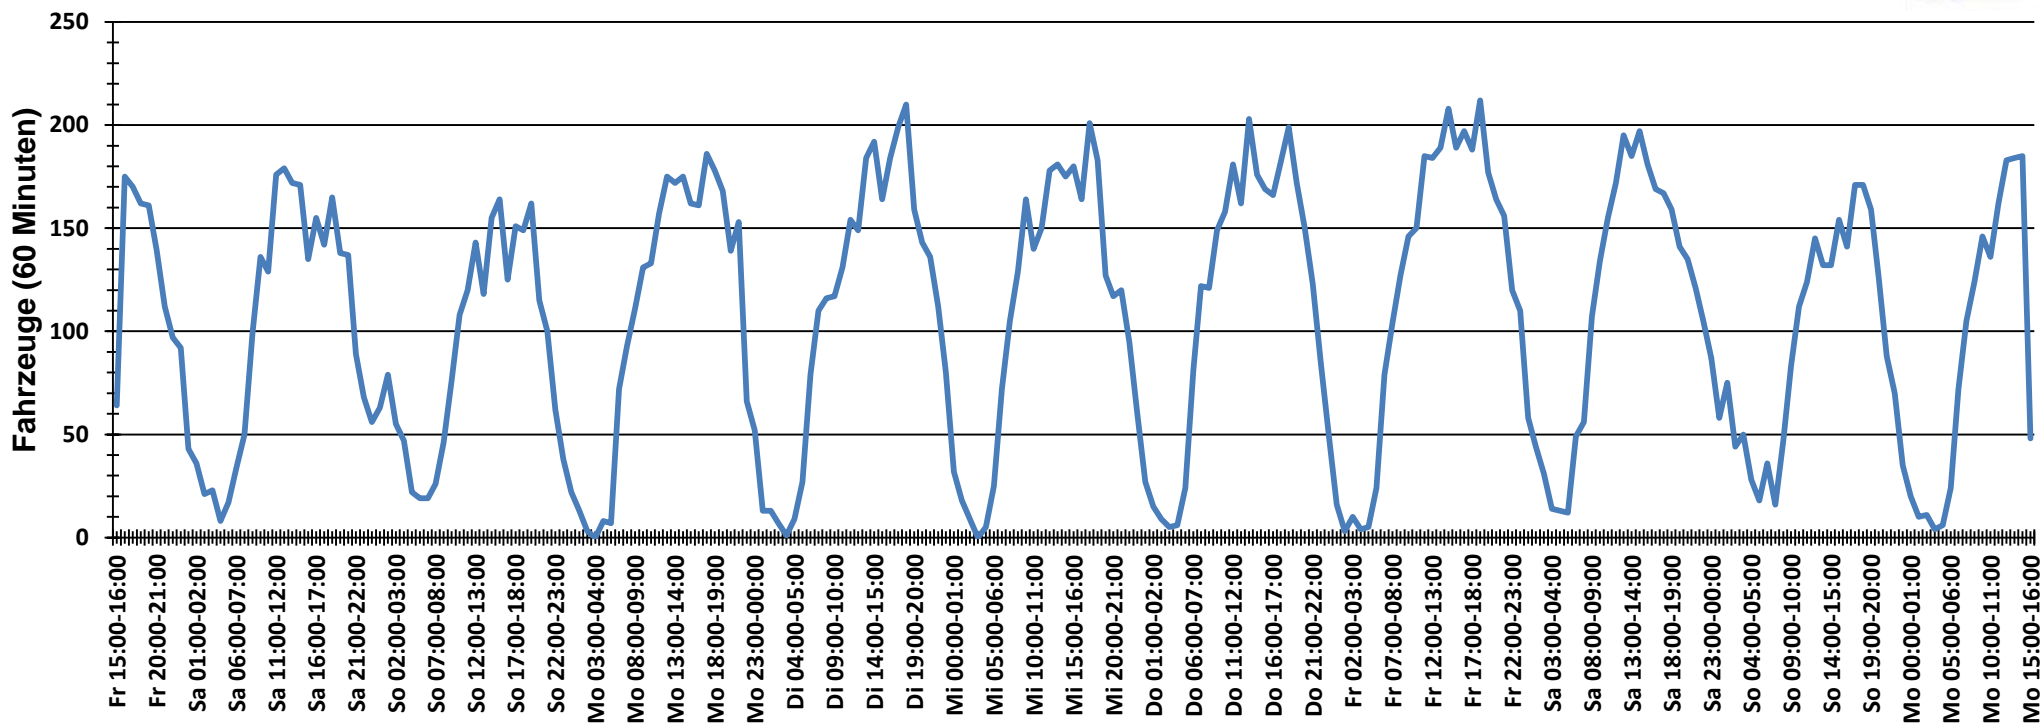

# Verteilung Geschwindigkeit

<b>Auswertzeit</b>	Freitag, 20. Februar 2015,15:00 - Montag, 2. März 2015,15:00					
<b>Tempolimit</b>	50 km/h	<b>Werte</b>	<b>Fahrzeuge</b>	<b>Vd[km/h]</b>	<b>Vmax[km/h]</b>	<b>V85 [km/h]</b>
<b>Geschwindigkeitsübertretung</b>	21,55 %	138457	25573	44	116	52
<b>DTV</b>	2547					
<b>DJV</b>	929655					
<b>Fahrtrichtung</b>	Ankommend					
<b>Bearbeiter:</b>	Verkehrswacht Wesermarsch					
<b>Kommentar:</b>	innerorts - 50 km/h					
<b>Messort:</b>	Brake, Kirchenstraße (K 213)					
<b>Ankommende Fahrzeuge Richtung:</b>	Süden					
<b>Abfahrende Fahrzeuge Richtung:</b>						

## Verlauf Anzahl der Fahrzeuge

<b>Auswertzeit</b>	Freitag, 20. Februar 2015,15:00 - Montag, 2. März 2015,15:00					
<b>Tempolimit</b>	50 km/h	<b>Werte</b>	<b>Fahrzeuge</b>	<b>Vd[km/h]</b>	<b>Vmax[km/h]</b>	<b>V85 [km/h]</b>
<b>Geschwindigkeitsübertretung</b>	21,55 %	138457	25573	44	116	52
<b>DTV</b>	2547					
<b>DJV</b>	929655					
<b>Fahrtrichtung</b>	Ankommend					
<b>Bearbeiter:</b>	Verkehrswacht Wesermarsch					
<b>Kommentar:</b>	innerorts - 50 km/h					
<b>Messort:</b>	Brake, Kirchenstraße (K 213)					
<b>Ankommende Fahrzeuge Richtung:</b>	Süden					
<b>Abfahrende Fahrzeuge Richtung:</b>						

# Verlauf V85, V50, V30

<b>Auswertzeit</b> Freitag, 20. Februar 2015,15:00 - Montag, 2. März 2015,15:00						
<b>Tempolimit</b>	50 km/h	<b>Werte</b>	<b>Fahrzeuge</b>	<b>Vd[km/h]</b>	<b>Vmax[km/h]</b>	<b>V85 [km/h]</b>
<b>Geschwindigkeitsübertretung</b>	21,55 %	138457	25573	44	116	52
<b>DTV</b>	2547					
<b>DJV</b>	929655					
<b>Fahrtrichtung</b>	Ankommend					
<b>Bearbeiter:</b>	Verkehrswacht Wesermarsch					
<b>Kommentar:</b>	innerorts - 50 km/h					
<b>Messort:</b>	Brake, Kirchenstraße (K 213)					
<b>Ankommende Fahrzeuge Richtung:</b>	Süden					
<b>Abfahrende Fahrzeuge Richtung:</b>						