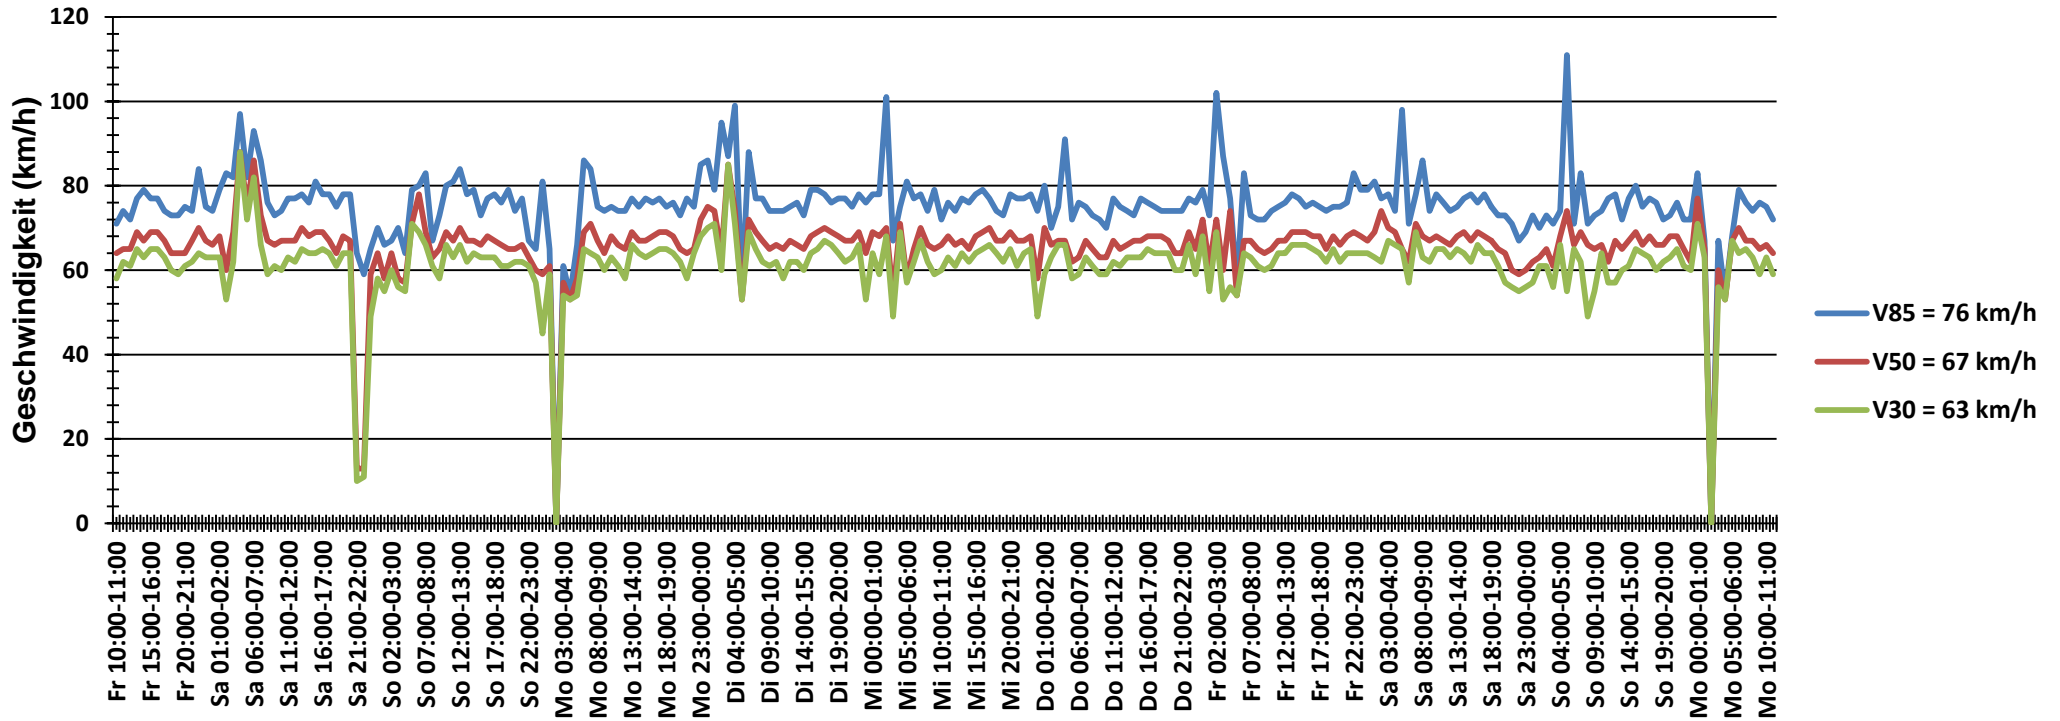

## Verlauf Anzahl der Fahrzeuge

<b>Auswertzeit</b>	Freitag, 11. Dezember 2015,10:00 - Montag, 21. Dezember 2015,12:00					
<b>Tempolimit</b>	70 km/h	<b>Werte</b>	<b>Fahrzeuge</b>	<b>Vd[km/h]</b>	<b>Vmax[km/h]</b>	<b>V85 [km/h]</b>
<b>Geschwindigkeitsübertretung</b>	33,31 %	45789	12671	66	145	76
<b>DTV</b>	1257					
<b>DJV</b>	458805					
<b>Fahrtrichtung</b>	Ankommend					
<b>Bearbeiter:</b>	Verkehrswacht Wesermarsch					
<b>Kommentar:</b>	außerorts - 70 km/h					
<b>Messort:</b>	Lemwerder, Industriestraße					
<b>Ankommende Fahrzeuge Richtung:</b>	Westen					
<b>Abfahrende Fahrzeuge Richtung:</b>						

## Verlauf Mittlere und Maximale Geschwindigkeit

<b>Auswertzeit</b>	Freitag, 11. Dezember 2015,10:00 - Montag, 21. Dezember 2015,12:00					
<b>Tempolimit</b>	70 km/h	<b>Werte</b>	<b>Fahrzeuge</b>	<b>Vd[km/h]</b>	<b>Vmax[km/h]</b>	<b>V85 [km/h]</b>
<b>Geschwindigkeitsübertretung</b>	33,31 %	45789	12671	66	145	76
<b>DTV</b>	1257					
<b>DJV</b>	458805					
<b>Fahrtrichtung</b>	Ankommend					
<b>Bearbeiter:</b>	Verkehrswacht Wesermarsch					
<b>Kommentar:</b>	außerorts - 70 km/h					
<b>Messort:</b>	Lemwerder, Industriestraße					
<b>Ankommende Fahrzeuge Richtung:</b>	Westen					
<b>Abfahrende Fahrzeuge Richtung:</b>						

## Verlauf V85, V50, V30

<b>Auswertzeit</b> Freitag, 11. Dezember 2015,10:00 - Montag, 21. Dezember 2015,12:00						
<b>Tempolimit</b>	70 km/h	<b>Werte</b>	<b>Fahrzeuge</b>	<b>Vd[km/h]</b>	<b>Vmax[km/h]</b>	<b>V85 [km/h]</b>
<b>Geschwindigkeitsübertretung</b>	33,31 %	45789	12671	66	145	76
<b>DTV</b>	1257					
<b>DJV</b>	458805					
<b>Fahrtrichtung</b>	Ankommend					
<b>Bearbeiter:</b>	Verkehrswacht Wesermarsch					
<b>Kommentar:</b>	außerorts - 70 km/h					
<b>Messort:</b>	Lemwerder, Industriestraße					
<b>Ankommende Fahrzeuge Richtung:</b>	Westen					
<b>Abfahrende Fahrzeuge Richtung:</b>						