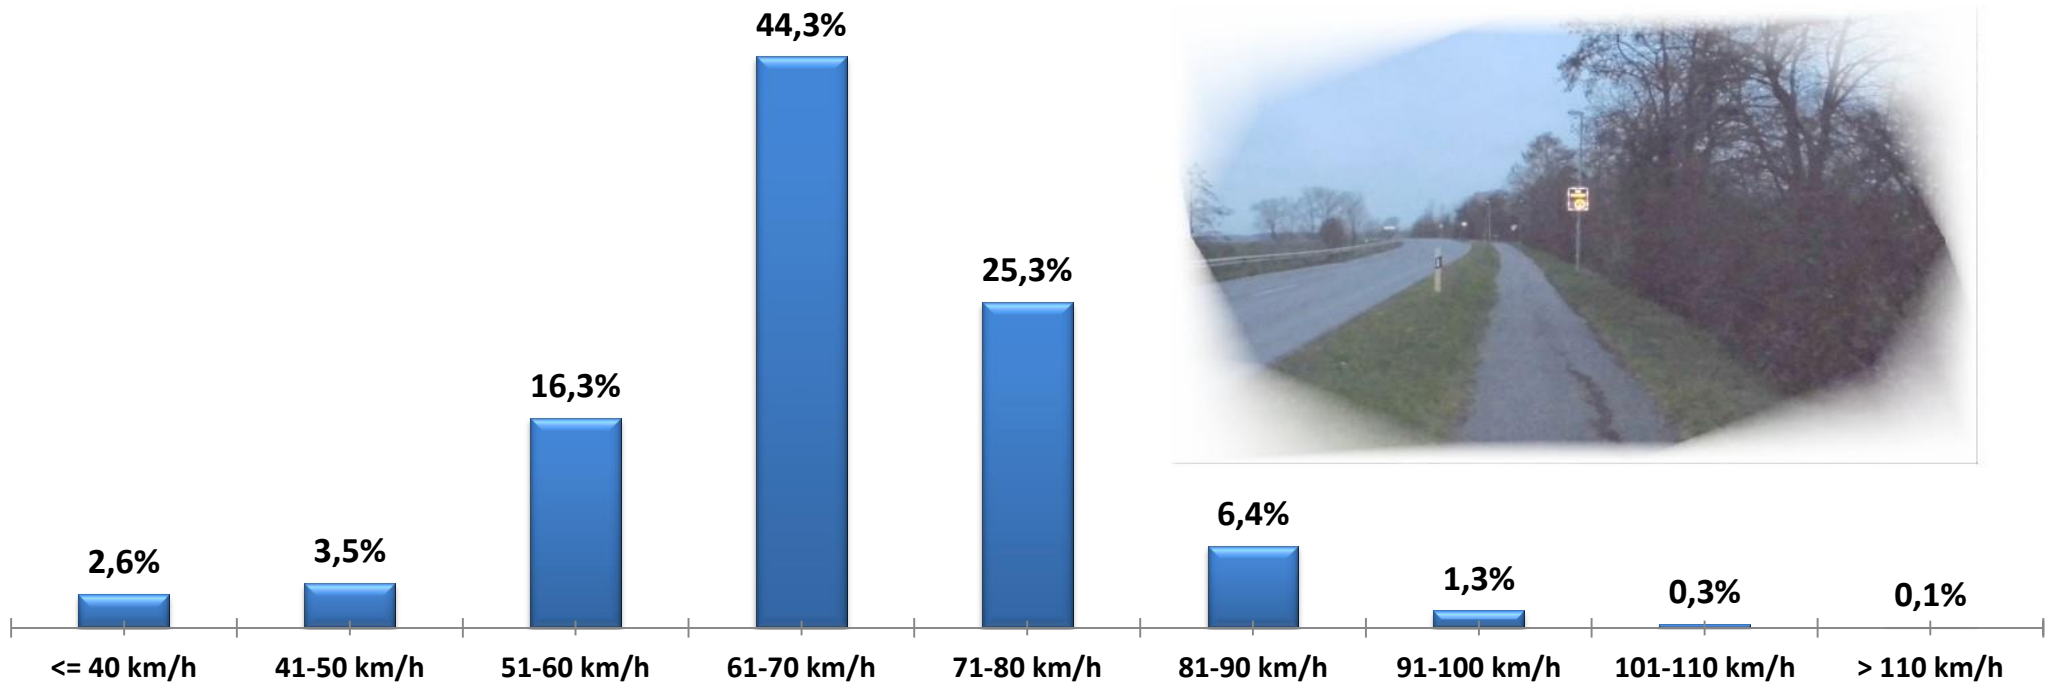

## Verteilung Geschwindigkeit

<b>Auswertzeit</b>	Freitag, 11. Dezember 2015,10:00 - Montag, 21. Dezember 2015,12:00					
<b>Tempolimit</b>	70 km/h	<b>Werte</b>	<b>Fahrzeuge</b>	<b>Vd[km/h]</b>	<b>Vmax[km/h]</b>	<b>V85 [km/h]</b>
<b>Geschwindigkeitsübertretung</b>	33,31 %	45789	12671	66	145	76
<b>DTV</b>	1257					
<b>DJV</b>	458805					
<b>Fahrtrichtung</b>	Ankommend					
<b>Bearbeiter:</b>	Verkehrswacht Wesermarsch					
<b>Kommentar:</b>	außerorts - 70 km/h					
<b>Messort:</b>	Lemwerder, Industriestraße					
<b>Ankommende Fahrzeuge Richtung:</b>	Westen					
<b>Abfahrende Fahrzeuge Richtung:</b>						

## Verlauf Anzahl der Fahrzeuge

<b>Auswertzeit</b>	Freitag, 11. Dezember 2015,10:00 - Montag, 21. Dezember 2015,12:00					
<b>Tempolimit</b>	70 km/h	<b>Werte</b>	<b>Fahrzeuge</b>	<b>Vd[km/h]</b>	<b>Vmax[km/h]</b>	<b>V85 [km/h]</b>
<b>Geschwindigkeitsübertretung</b>	33,31 %	45789	12671	66	145	76
<b>DTV</b>	1257					
<b>DJV</b>	458805					
<b>Fahrtrichtung</b>	Ankommend					
<b>Bearbeiter:</b>	Verkehrswacht Wesermarsch					
<b>Kommentar:</b>	außerorts - 70 km/h					
<b>Messort:</b>	Lemwerder, Industriestraße					
<b>Ankommende Fahrzeuge Richtung:</b>	Westen					
<b>Abfahrende Fahrzeuge Richtung:</b>						

## Verlauf V85, V50, V30

<b>Auswertzeit</b> Freitag, 11. Dezember 2015,10:00 - Montag, 21. Dezember 2015,12:00						
<b>Tempolimit</b>	70 km/h	<b>Werte</b>	<b>Fahrzeuge</b>	<b>Vd[km/h]</b>	<b>Vmax[km/h]</b>	<b>V85 [km/h]</b>
<b>Geschwindigkeitsübertretung</b>	33,31 %	45789	12671	66	145	76
<b>DTV</b>	1257					
<b>DJV</b>	458805					
<b>Fahrtrichtung</b>	Ankommend					
<b>Bearbeiter:</b>	Verkehrswacht Wesermarsch					
<b>Kommentar:</b>	außerorts - 70 km/h					
<b>Messort:</b>	Lemwerder, Industriestraße					
<b>Ankommende Fahrzeuge Richtung:</b>	Westen					
<b>Abfahrende Fahrzeuge Richtung:</b>						