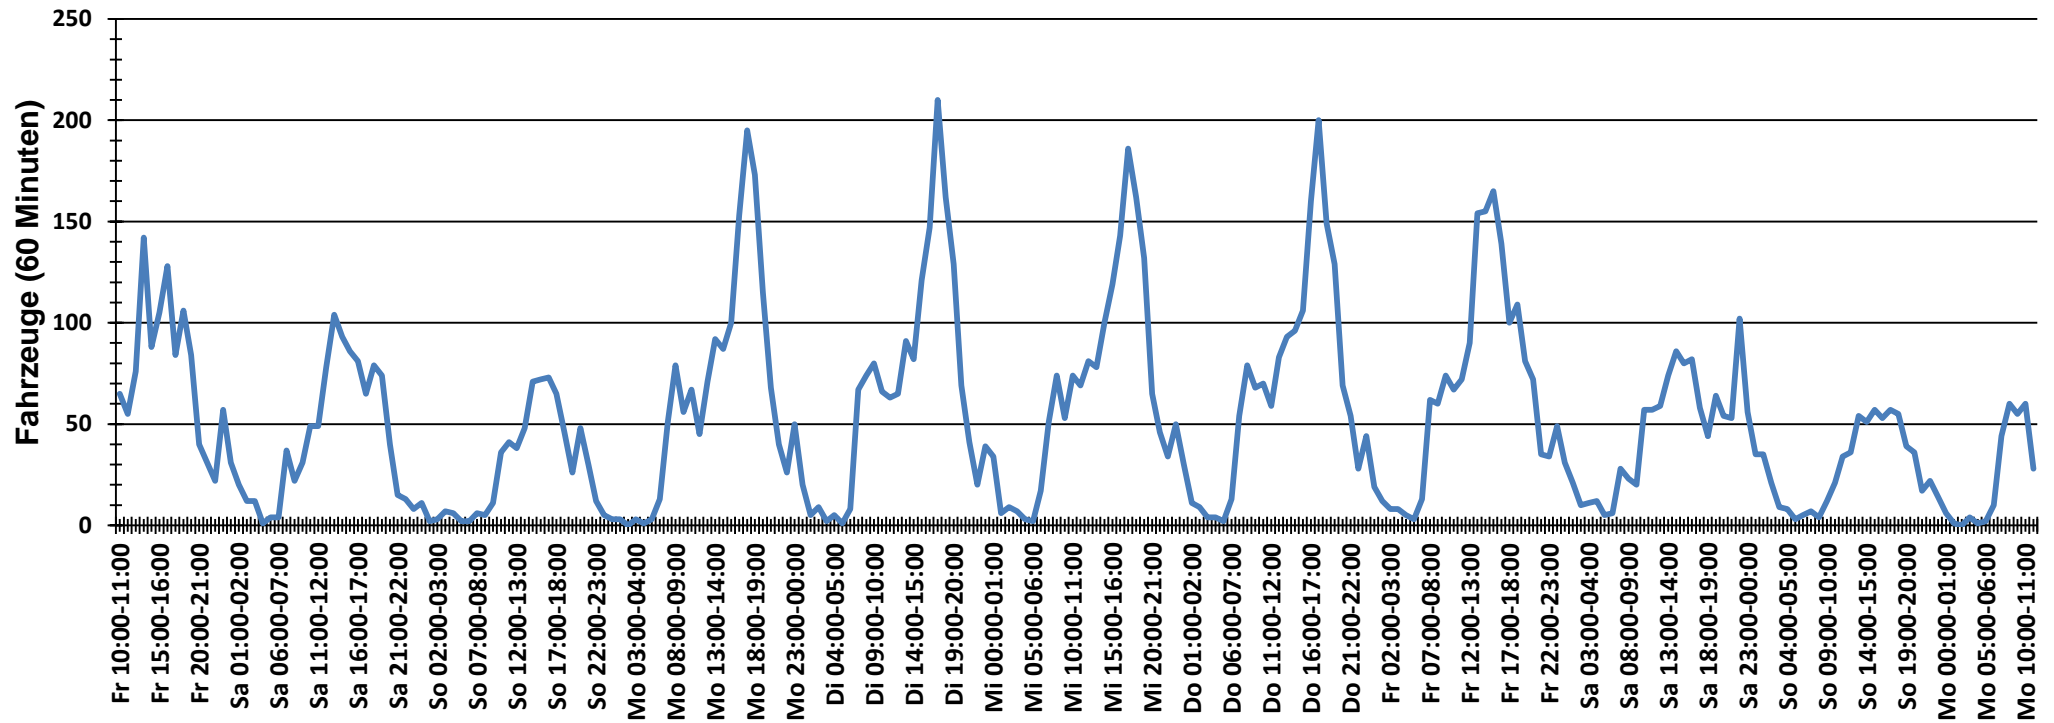

## Verteilung Geschwindigkeit

<b>Auswertzeit</b>	Freitag, 11. Dezember 2015,10:00 - Montag, 21. Dezember 2015,12:00					
<b>Tempolimit</b>	70 km/h	<b>Werte</b>	<b>Fahrzeuge</b>	<b>Vd[km/h]</b>	<b>Vmax[km/h]</b>	<b>V85 [km/h]</b>
<b>Geschwindigkeitsübertretung</b>	33,31 %	45789	12671	66	145	76
<b>DTV</b>	1257					
<b>DJV</b>	458805					
<b>Fahrtrichtung</b>	Ankommend					
<b>Bearbeiter:</b>	Verkehrswacht Wesermarsch					
<b>Kommentar:</b>	außerorts - 70 km/h					
<b>Messort:</b>	Lemwerder, Industriestraße					
<b>Ankommende Fahrzeuge Richtung:</b>	Westen					
<b>Abfahrende Fahrzeuge Richtung:</b>						

## Verlauf Anzahl der Fahrzeuge

<b>Auswertzeit</b>	Freitag, 11. Dezember 2015,10:00 - Montag, 21. Dezember 2015,12:00					
<b>Tempolimit</b>	70 km/h	<b>Werte</b>	<b>Fahrzeuge</b>	<b>Vd[km/h]</b>	<b>Vmax[km/h]</b>	<b>V85 [km/h]</b>
<b>Geschwindigkeitsübertretung</b>	33,31 %	45789	12671	66	145	76
<b>DTV</b>	1257					
<b>DJV</b>	458805					
<b>Fahrtrichtung</b>	Ankommend					
<b>Bearbeiter:</b>	Verkehrswacht Wesermarsch					
<b>Kommentar:</b>	außerorts - 70 km/h					
<b>Messort:</b>	Lemwerder, Industriestraße					
<b>Ankommende Fahrzeuge Richtung:</b>	Westen					
<b>Abfahrende Fahrzeuge Richtung:</b>						

## Verlauf V85, V50, V30

<b>Auswertzeit</b> Freitag, 11. Dezember 2015,10:00 - Montag, 21. Dezember 2015,12:00						
<b>Tempolimit</b>	70 km/h	<b>Werte</b>	<b>Fahrzeuge</b>	<b>Vd[km/h]</b>	<b>Vmax[km/h]</b>	<b>V85 [km/h]</b>
<b>Geschwindigkeitsübertretung</b>	33,31 %	45789	12671	66	145	76
<b>DTV</b>	1257					
<b>DJV</b>	458805					
<b>Fahrtrichtung</b>	Ankommend					
<b>Bearbeiter:</b>	Verkehrswacht Wesermarsch					
<b>Kommentar:</b>	außerorts - 70 km/h					
<b>Messort:</b>	Lemwerder, Industriestraße					
<b>Ankommende Fahrzeuge Richtung:</b>	Westen					
<b>Abfahrende Fahrzeuge Richtung:</b>						