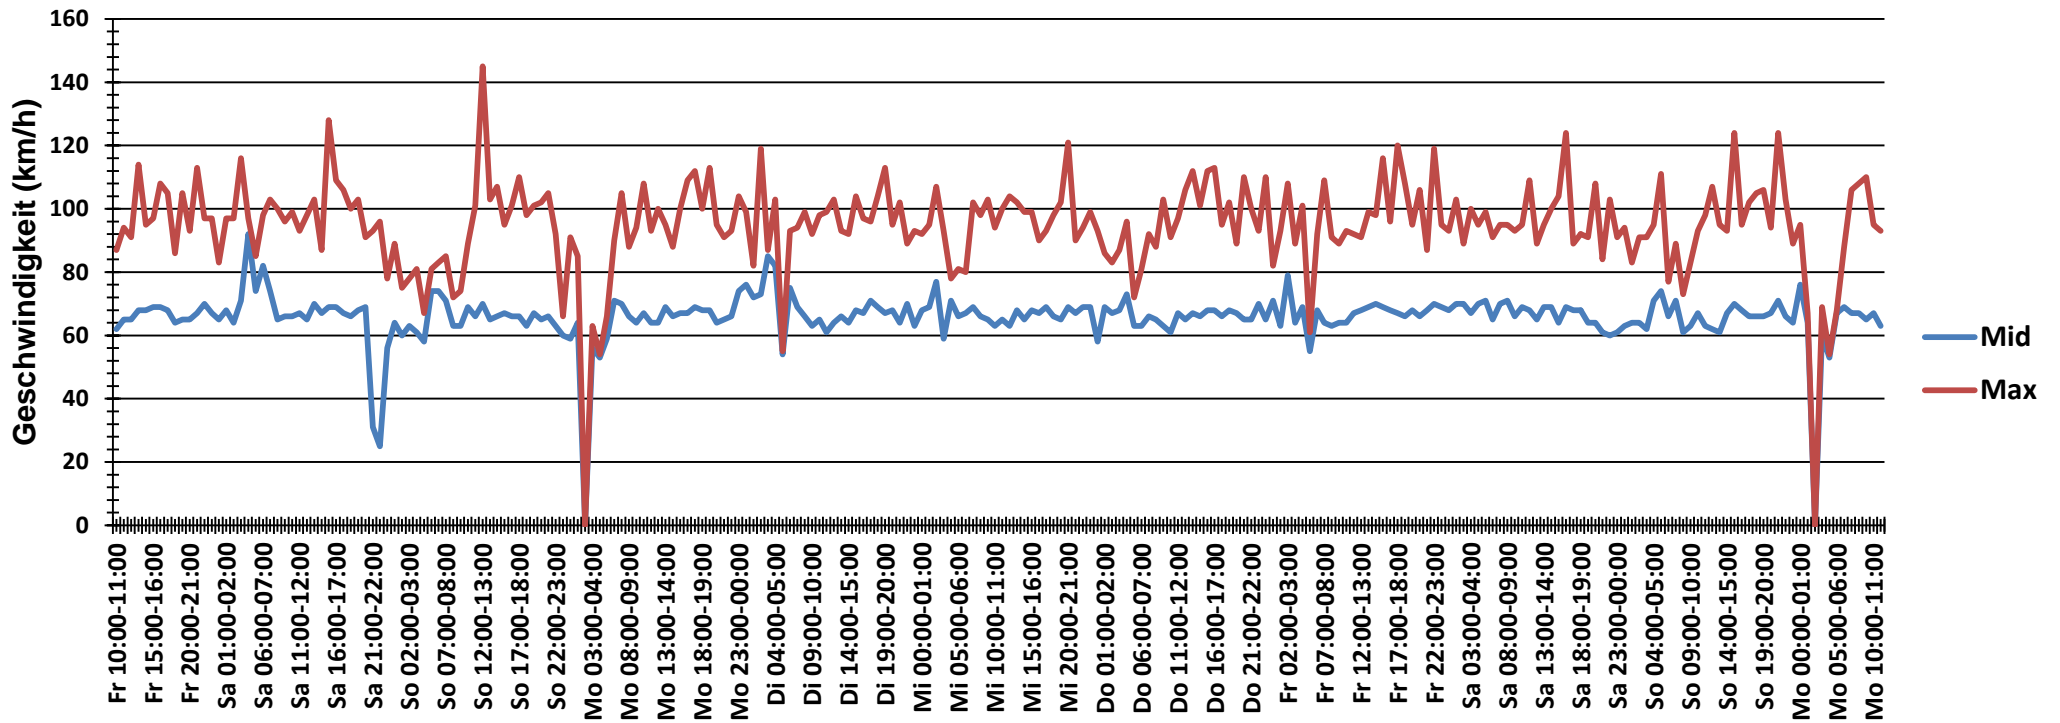

Verlauf Mittlere und Maximale Geschwindigkeit

Auswertzeit	Freitag, 11. Dezember 2015,10:00 - Montag, 21. Dezember 2015,12:00					
Tempolimit	70 km/h	Werte	Fahrzeuge	Vd[km/h]	Vmax[km/h]	V85 [km/h]
Geschwindigkeitsübertretung	33,31 %	45789	12671	66	145	76
DTV	1257					
DJV	458805					
Fahrtrichtung	Ankommend					
Bearbeiter:	Verkehrswacht Wesermarsch					
Kommentar:	außerorts - 70 km/h					
Messort:	Lemwerder, Industriestraße					
Ankommende Fahrzeuge Richtung:	Westen					
Abfahrende Fahrzeuge Richtung: