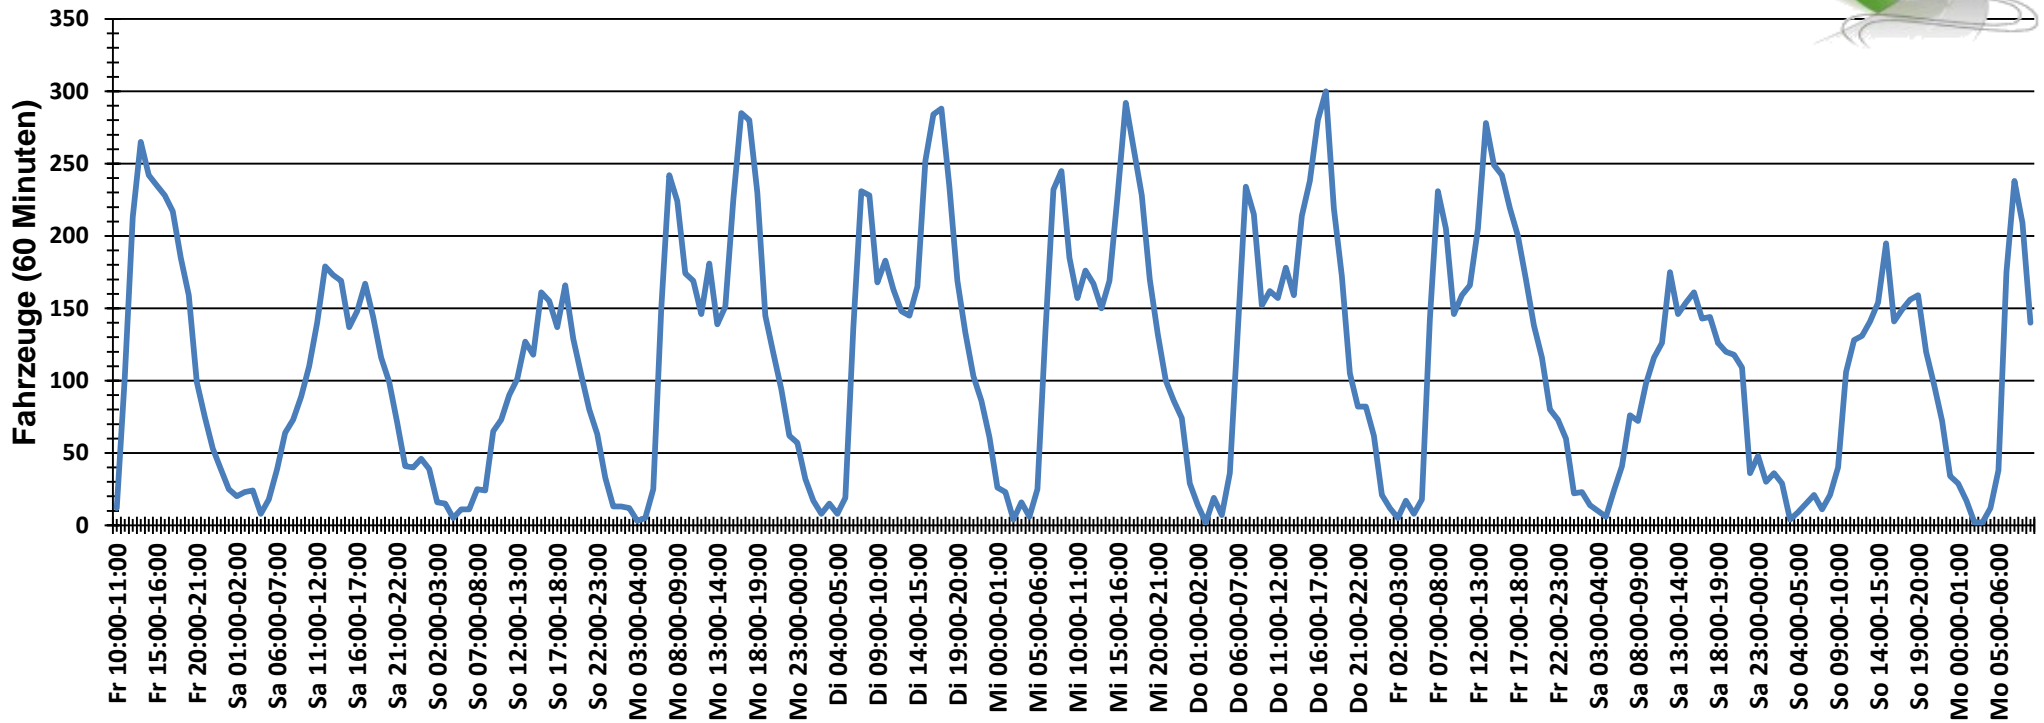

# Verteilung Geschwindigkeit

<b>Auswertezeit</b>	Freitag, 15. Juli 2016,10:00 - Montag, 25. Juli 2016,10:00					
<b>Tempolimit</b>	70 km/h	<b>Werte</b>	<b>Fahrzeuge</b>	<b>Vd[km/h]</b>	<b>Vmax[km/h]</b>	<b>V85 [km/h]</b>
<b>Geschwindigkeitsübertretung</b>	54,17 %	94873	27123	69	174	83
<b>DTV</b>	2712					
<b>DJV</b>	989880					
<b>Fahrtrichtung</b>	Beide Richtungen					
<b>Bearbeiter:</b>	Verkehrswacht Wesermarsch					
<b>Kommentar:</b>	außerorts - 70 km/h					
<b>Messort:</b>	Lemwerder, Industriestraße					
<b>Ankommende Fahrzeuge Richtung:</b>	Osten					
<b>Abfahrende Fahrzeuge Richtung:</b>	Westen					

# Verlauf Anzahl der Fahrzeuge

<b>Auswertzeit</b>	Freitag, 15. Juli 2016,10:00 - Montag, 25. Juli 2016,10:00					
<b>Tempolimit</b>	70 km/h	<b>Werte</b>	<b>Fahrzeuge</b>	<b>Vd[km/h]</b>	<b>Vmax[km/h]</b>	<b>V85 [km/h]</b>
<b>Geschwindigkeitsübertretung</b>	54,17 %	94873	27123	69	174	83
<b>DTV</b>	2712					
<b>DJV</b>	989880					
<b>Fahrtrichtung</b>	Beide Richtungen					
<b>Bearbeiter:</b>	Verkehrswacht Wesermarsch					
<b>Kommentar:</b>	außerorts - 70 km/h					
<b>Messort:</b>	Lemwerder, Industriestraße					
<b>Ankommende Fahrzeuge Richtung:</b>	Osten					
<b>Abfahrende Fahrzeuge Richtung:</b>	Westen					

## Verlauf V85, V50, V30

<b>Auswertzeit</b> Freitag, 15. Juli 2016,10:00 - Montag, 25. Juli 2016,10:00		<b>Werte</b>	<b>Fahrzeuge</b>	<b>Vd[km/h]</b>	<b>Vmax[km/h]</b>	<b>V85 [km/h]</b>
<b>Tempolimit</b>	70 km/h	94873	27123	69	174	83
<b>Geschwindigkeitsübertretung</b>	54,17 %					
<b>DTV</b>	2712					
<b>DJV</b>	989880					
<b>Fahrtrichtung</b>	Beide Richtungen					
<b>Bearbeiter:</b>	Verkehrswacht Wesermarsch					
<b>Kommentar:</b>	außerorts - 70 km/h					
<b>Messort:</b>	Lemwerder, Industriestraße					
<b>Ankommende Fahrzeuge Richtung:</b>	Osten					
<b>Abfahrende Fahrzeuge Richtung:</b>	Westen					