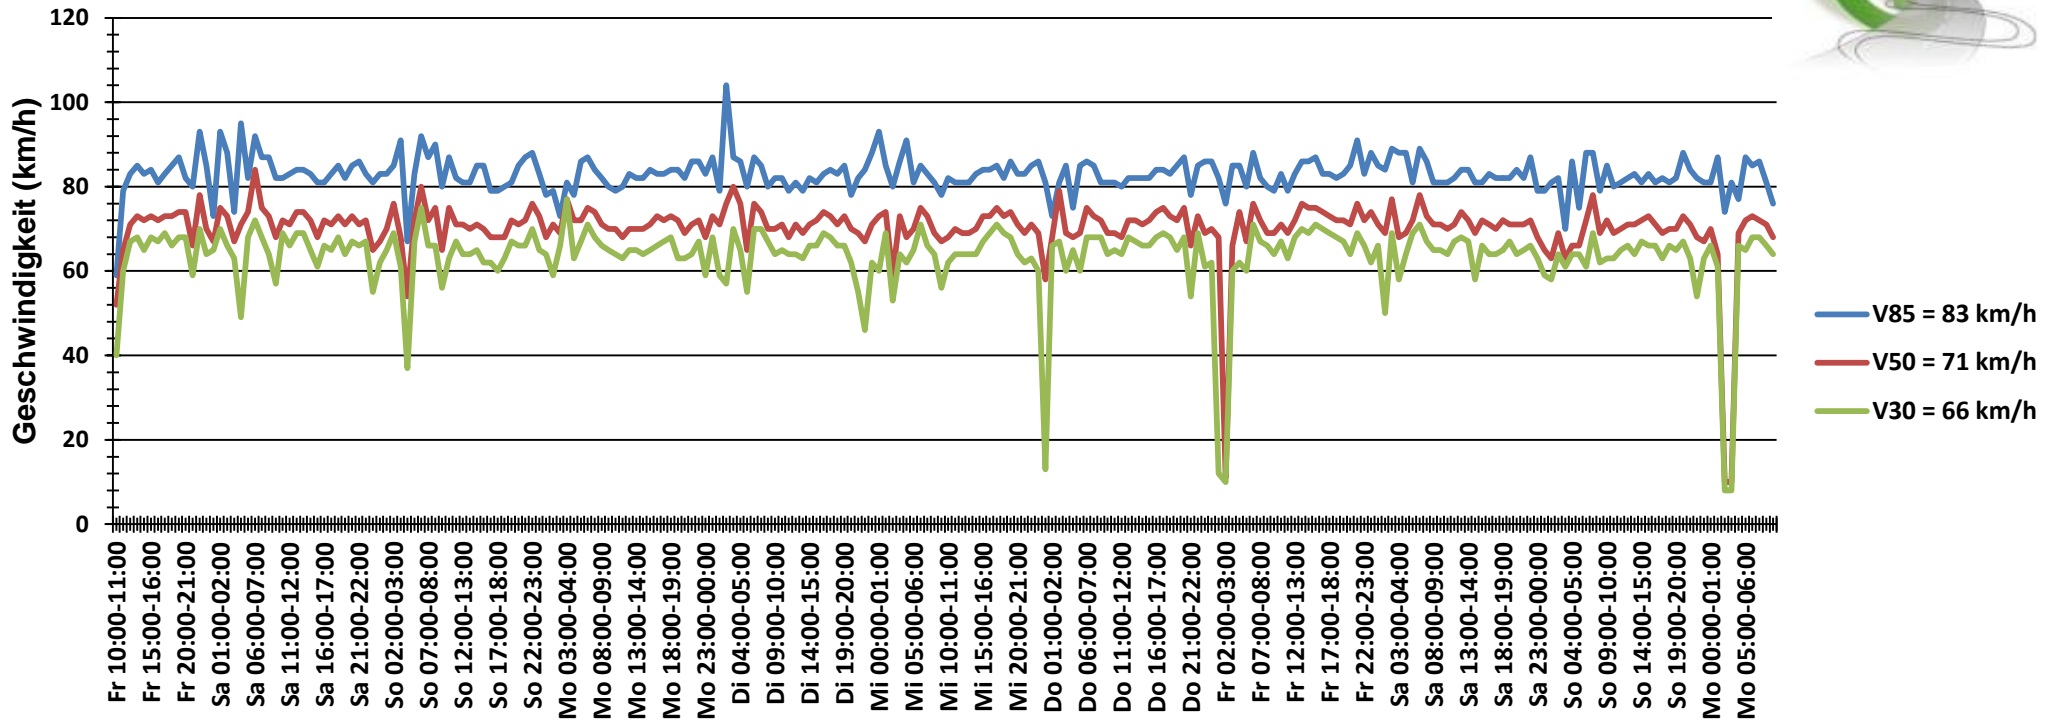

# Verlauf Anzahl der Fahrzeuge

<b>Auswertzeit</b>	Freitag, 15. Juli 2016,10:00 - Montag, 25. Juli 2016,10:00					
<b>Tempolimit</b>	70 km/h	<b>Werte</b>	<b>Fahrzeuge</b>	<b>Vd[km/h]</b>	<b>Vmax[km/h]</b>	<b>V85 [km/h]</b>
<b>Geschwindigkeitsübertretung</b>	54,17 %	94873	27123	69	174	83
<b>DTV</b>	2712					
<b>DJV</b>	989880					
<b>Fahrtrichtung</b>	Beide Richtungen					
<b>Bearbeiter:</b>	Verkehrswacht Wesermarsch					
<b>Kommentar:</b>	außerorts - 70 km/h					
<b>Messort:</b>	Lemwerder, Industriestraße					
<b>Ankommende Fahrzeuge Richtung:</b>	Osten					
<b>Abfahrende Fahrzeuge Richtung:</b>	Westen					

## Verlauf Mittlere und Maximale Geschwindigkeit

<b>Auswertzeit</b>	Freitag, 15. Juli 2016,10:00 - Montag, 25. Juli 2016,10:00					
<b>Tempolimit</b>	70 km/h	<b>Werte</b>	<b>Fahrzeuge</b>	<b>Vd[km/h]</b>	<b>Vmax[km/h]</b>	<b>V85 [km/h]</b>
<b>Geschwindigkeitsübertretung</b>	54,17 %	94873	27123	69	174	83
<b>DTV</b>	2712					
<b>DJV</b>	989880					
<b>Fahrtrichtung</b>	Beide Richtungen					
<b>Bearbeiter:</b>	Verkehrswacht Wesermarsch					
<b>Kommentar:</b>	außerorts - 70 km/h					
<b>Messort:</b>	Lemwerder, Industriestraße					
<b>Ankommende Fahrzeuge Richtung:</b>	Osten					
<b>Abfahrende Fahrzeuge Richtung:</b>	Westen					

## Verlauf V85, V50, V30

<b>Auswertzeit</b> Freitag, 15. Juli 2016,10:00 - Montag, 25. Juli 2016,10:00		<b>Werte</b>	<b>Fahrzeuge</b>	<b>Vd[km/h]</b>	<b>Vmax[km/h]</b>	<b>V85 [km/h]</b>
<b>Tempolimit</b>	70 km/h	94873	27123	69	174	83
<b>Geschwindigkeitsübertretung</b>	54,17 %					
<b>DTV</b>	2712					
<b>DJV</b>	989880					
<b>Fahrtrichtung</b>	Beide Richtungen					
<b>Bearbeiter:</b>	Verkehrswacht Wesermarsch					
<b>Kommentar:</b>	außerorts - 70 km/h					
<b>Messort:</b>	Lemwerder, Industriestraße					
<b>Ankommende Fahrzeuge Richtung:</b>	Osten					
<b>Abfahrende Fahrzeuge Richtung:</b>	Westen					