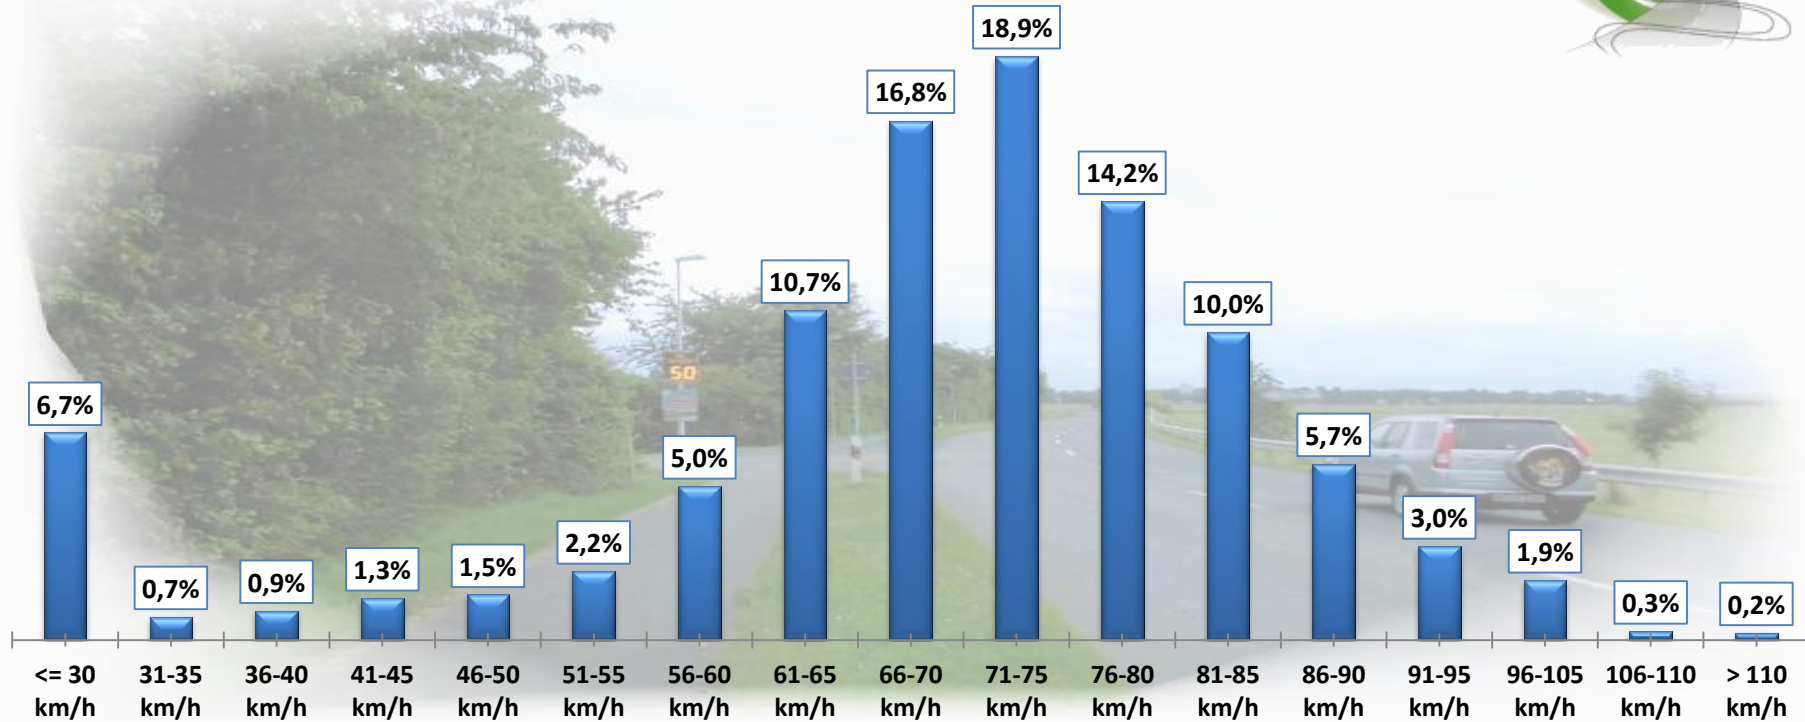

# Verteilung Geschwindigkeit

<b>Auswertezeit</b>	Freitag, 15. Juli 2016,10:00 - Montag, 25. Juli 2016,10:00					
<b>Tempolimit</b>	70 km/h	<b>Werte</b>	<b>Fahrzeuge</b>	<b>Vd[km/h]</b>	<b>Vmax[km/h]</b>	<b>V85 [km/h]</b>
<b>Geschwindigkeitsübertretung</b>	54,17 %	94873	27123	69	174	83
<b>DTV</b>	2712					
<b>DJV</b>	989880					
<b>Fahrtrichtung</b>	Beide Richtungen					
<b>Bearbeiter:</b>	Verkehrswacht Wesermarsch					
<b>Kommentar:</b>	außerorts - 70 km/h					
<b>Messort:</b>	Lemwerder, Industriestraße					
<b>Ankommende Fahrzeuge Richtung:</b>	Osten					
<b>Abfahrende Fahrzeuge Richtung:</b>	Westen					

# Verlauf Anzahl der Fahrzeuge

<b>Auswertzeit</b>	Freitag, 15. Juli 2016,10:00 - Montag, 25. Juli 2016,10:00					
<b>Tempolimit</b>	70 km/h	<b>Werte</b>	<b>Fahrzeuge</b>	<b>Vd[km/h]</b>	<b>Vmax[km/h]</b>	<b>V85 [km/h]</b>
<b>Geschwindigkeitsübertretung</b>	54,17 %	94873	27123	69	174	83
<b>DTV</b>	2712					
<b>DJV</b>	989880					
<b>Fahrtrichtung</b>	Beide Richtungen					
<b>Bearbeiter:</b>	Verkehrswacht Wesermarsch					
<b>Kommentar:</b>	außerorts - 70 km/h					
<b>Messort:</b>	Lemwerder, Industriestraße					
<b>Ankommende Fahrzeuge Richtung:</b>	Osten					
<b>Abfahrende Fahrzeuge Richtung:</b>	Westen					

## Verlauf V85, V50, V30

<b>Auswertzeit</b> Freitag, 15. Juli 2016,10:00 - Montag, 25. Juli 2016,10:00		<b>Werte</b>	<b>Fahrzeuge</b>	<b>Vd[km/h]</b>	<b>Vmax[km/h]</b>	<b>V85 [km/h]</b>
<b>Tempolimit</b>	70 km/h	94873	27123	69	174	83
<b>Geschwindigkeitsübertretung</b>	54,17 %					
<b>DTV</b>	2712					
<b>DJV</b>	989880					
<b>Fahrtrichtung</b>	Beide Richtungen					
<b>Bearbeiter:</b>	Verkehrswacht Wesermarsch					
<b>Kommentar:</b>	außerorts - 70 km/h					
<b>Messort:</b>	Lemwerder, Industriestraße					
<b>Ankommende Fahrzeuge Richtung:</b>	Osten					
<b>Abfahrende Fahrzeuge Richtung:</b>	Westen					