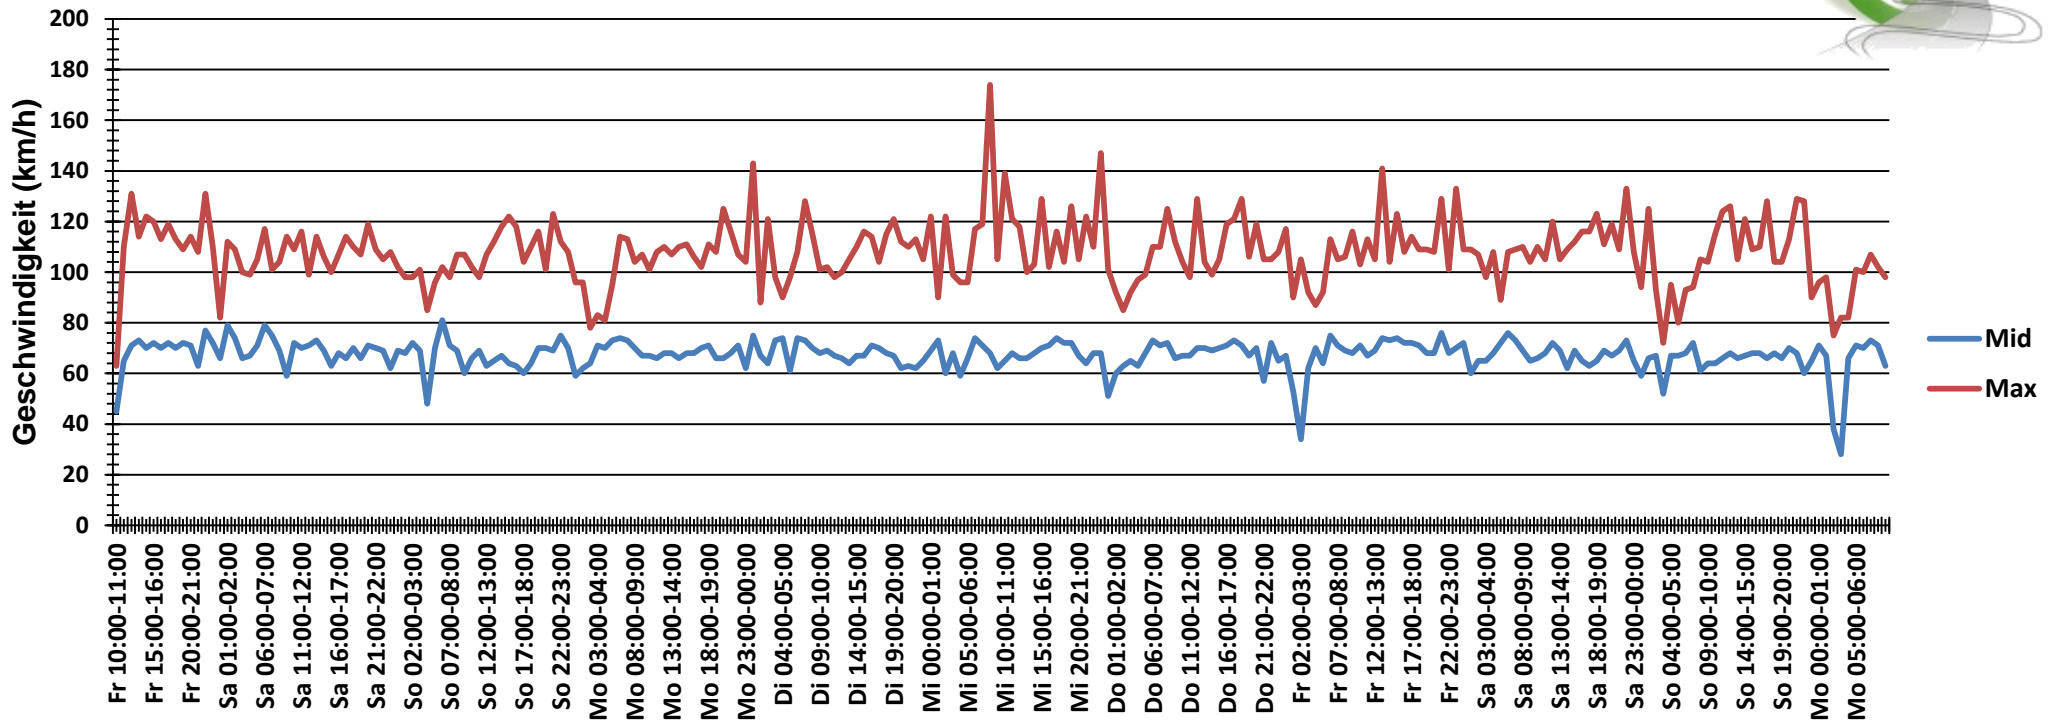

Verlauf Mittlere und Maximale Geschwindigkeit

Auswertzeit	Freitag, 15. Juli 2016,10:00 - Montag, 25. Juli 2016,10:00					
Tempolimit	70 km/h	Werte	Fahrzeuge	Vd[km/h]	Vmax[km/h]	V85 [km/h]
Geschwindigkeitsübertretung	54,17 %	94873	27123	69	174	83
DTV	2712					
DJV	989880					
Fahrtrichtung	Beide Richtungen					
Bearbeiter:	Verkehrswacht Wesermarsch					
Kommentar:	außerorts - 70 km/h					
Messort:	Lemwerder, Industriestraße					
Ankommende Fahrzeuge Richtung:	Osten					
Abfahrende Fahrzeuge Richtung:	Westen