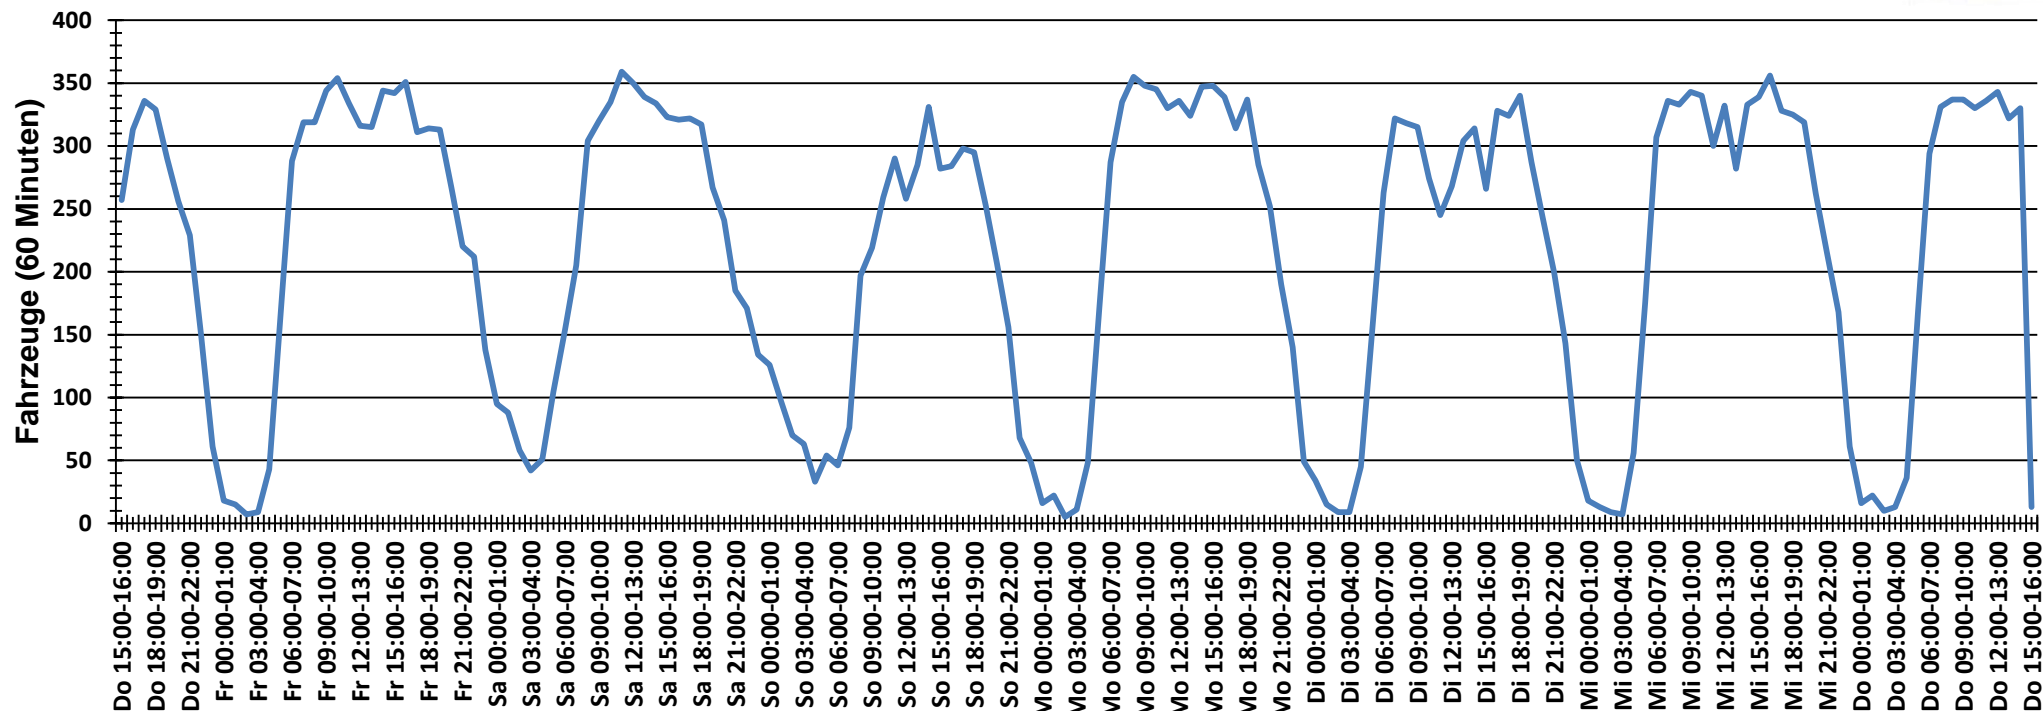

Verlauf Anzahl der Fahrzeuge

Auswertzeit Donnerstag, 24. November 2016,15:00 - Donnerstag, 1. Dezember 2016,16:00									
Tempolimit 50 km/h	Werte								
Geschwindigkeitsübertretung 23,67 %	<table border="1" style="width: 100%; border-collapse: collapse;"> <thead> <tr> <th style="width: 25%;">Fahrzeuge</th> <th style="width: 25%;">Vd[km/h]</th> <th style="width: 25%;">Vmax[km/h]</th> <th style="width: 25%;">V85 [km/h]</th> </tr> </thead> <tbody> <tr> <td style="text-align: center;">198480</td> <td style="text-align: center;">45</td> <td style="text-align: center;">118</td> <td style="text-align: center;">52</td> </tr> </tbody> </table>	Fahrzeuge	Vd[km/h]	Vmax[km/h]	V85 [km/h]	198480	45	118	52
Fahrzeuge	Vd[km/h]	Vmax[km/h]	V85 [km/h]						
198480	45	118	52						
DTV 5253									
DJV 1917345									
Fahrtrichtung Beide Richtungen									
Bearbeiter: Verkehrswacht Wesermarsch									
Kommentar: innerorts - 50 km/h									
Messort: Brake, Kirchenstraße (K 213)									
Ankommende Fahrzeuge Richtung: Süden									
Abfahrende Fahrzeuge Richtung: Norden									

Verlauf V85, V50, V30

Auswertzeit	Donnerstag, 24. November 2016,15:00 - Donnerstag, 1. Dezember 2016,16:00					
Tempolimit	50 km/h	Werte	Fahrzeuge	Vd[km/h]	Vmax[km/h]	V85 [km/h]
Geschwindigkeitsübertretung	23,67 %	198480	36992	45	118	52
DTV	5253					
DJV	1917345					
Fahrtrichtung	Beide Richtungen					
Bearbeiter:	Verkehrswacht Wesermarsch					
Kommentar:	innerorts - 50 km/h					
Messort:	Brake, Kirchenstraße (K 213)					
Ankommende Fahrzeuge Richtung:	Süden					
Abfahrende Fahrzeuge Richtung:	Norden					