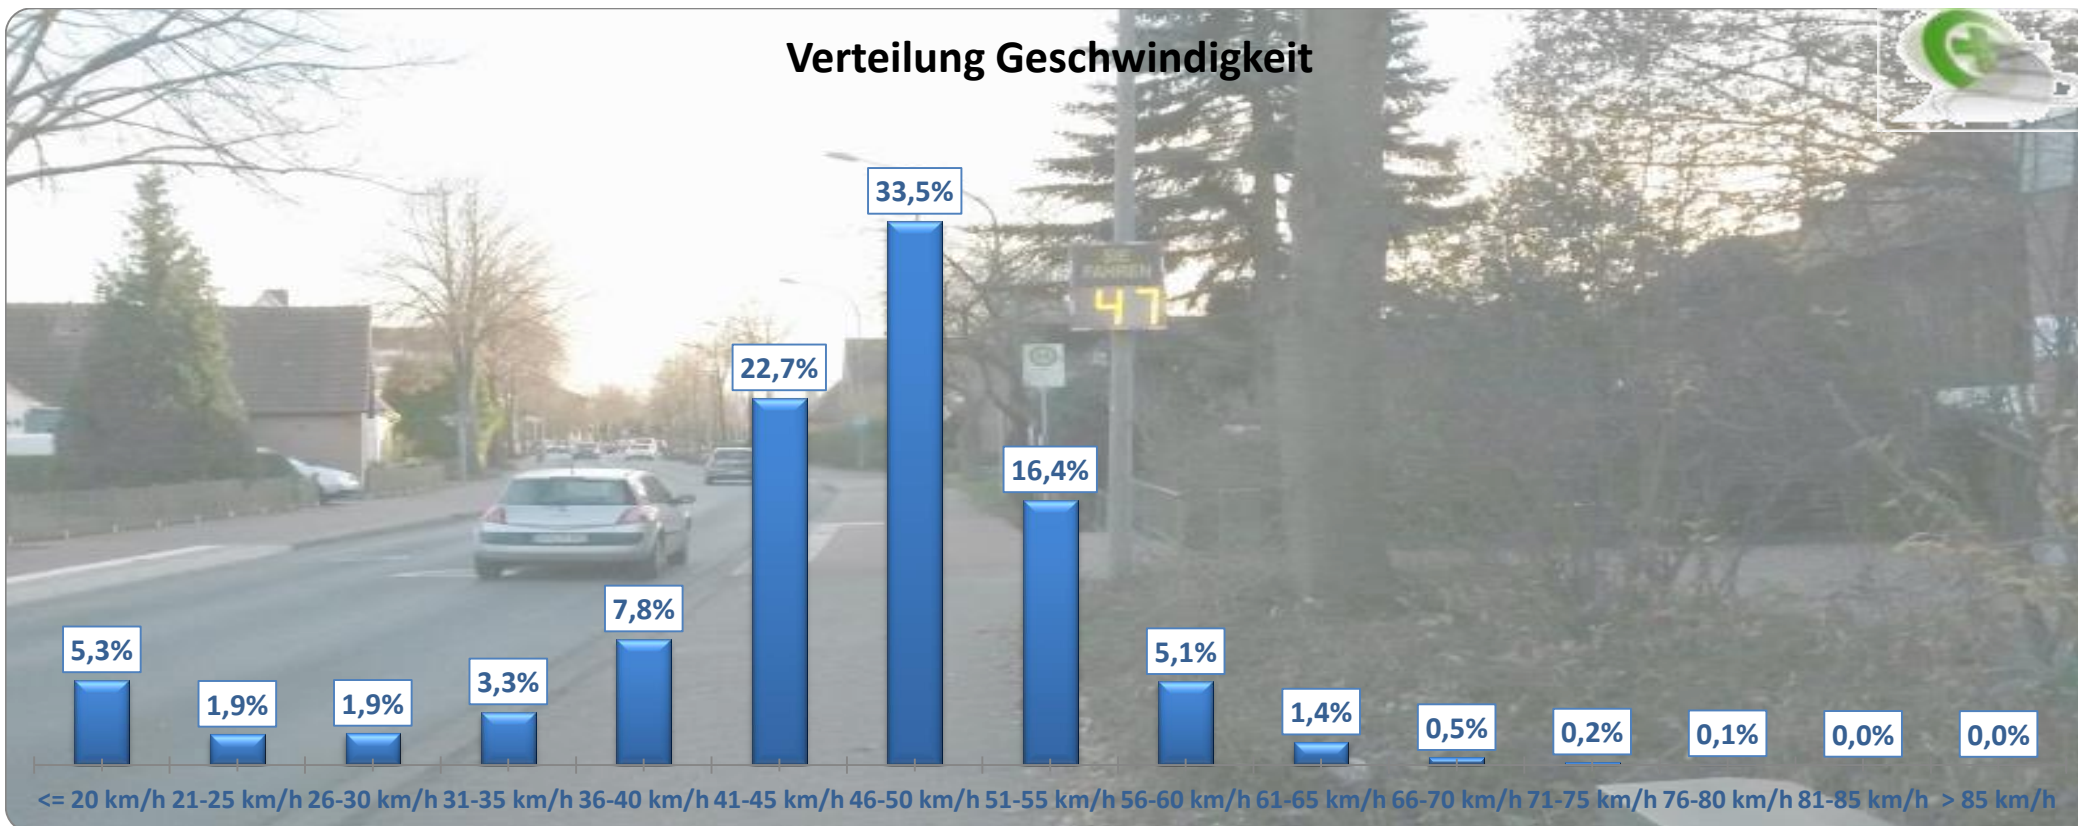

Verteilung Geschwindigkeit

Auswertzeit	Donnerstag, 24. November 2016,15:00 - Donnerstag, 1. Dezember 2016,16:00					
Tempolimit	50 km/h	Werte	Fahrzeuge	Vd[km/h]	Vmax[km/h]	V85 [km/h]
Geschwindigkeitsübertretung	23,67 %	198480	36992	45	118	52
DTV	5253					
DJV	1917345					
Fahrtrichtung	Beide Richtungen					
Bearbeiter:	Verkehrswacht Wesermarsch					
Kommentar:	innerorts - 50 km/h					
Messort:	Brake, Kirchenstraße (K 213)					
Ankommende Fahrzeuge Richtung:	Süden					
Abfahrende Fahrzeuge Richtung:	Norden					

Verlauf Anzahl der Fahrzeuge

Auswertzeit Donnerstag, 24. November 2016,15:00 - Donnerstag, 1. Dezember 2016,16:00									
Tempolimit 50 km/h	Werte								
Geschwindigkeitsübertretung 23,67 %	<table border="1" style="width: 100%; border-collapse: collapse;"> <thead> <tr> <th style="width: 25%;">Fahrzeuge</th> <th style="width: 25%;">Vd[km/h]</th> <th style="width: 25%;">Vmax[km/h]</th> <th style="width: 25%;">V85 [km/h]</th> </tr> </thead> <tbody> <tr> <td style="text-align: center;">198480</td> <td style="text-align: center;">45</td> <td style="text-align: center;">118</td> <td style="text-align: center;">52</td> </tr> </tbody> </table>	Fahrzeuge	Vd[km/h]	Vmax[km/h]	V85 [km/h]	198480	45	118	52
Fahrzeuge	Vd[km/h]	Vmax[km/h]	V85 [km/h]						
198480	45	118	52						
DTV 5253									
DJV 1917345									
Fahrtrichtung Beide Richtungen									
Bearbeiter: Verkehrswacht Wesermarsch									
Kommentar: innerorts - 50 km/h									
Messort: Brake, Kirchenstraße (K 213)									
Ankommende Fahrzeuge Richtung: Süden									
Abfahrende Fahrzeuge Richtung: Norden									