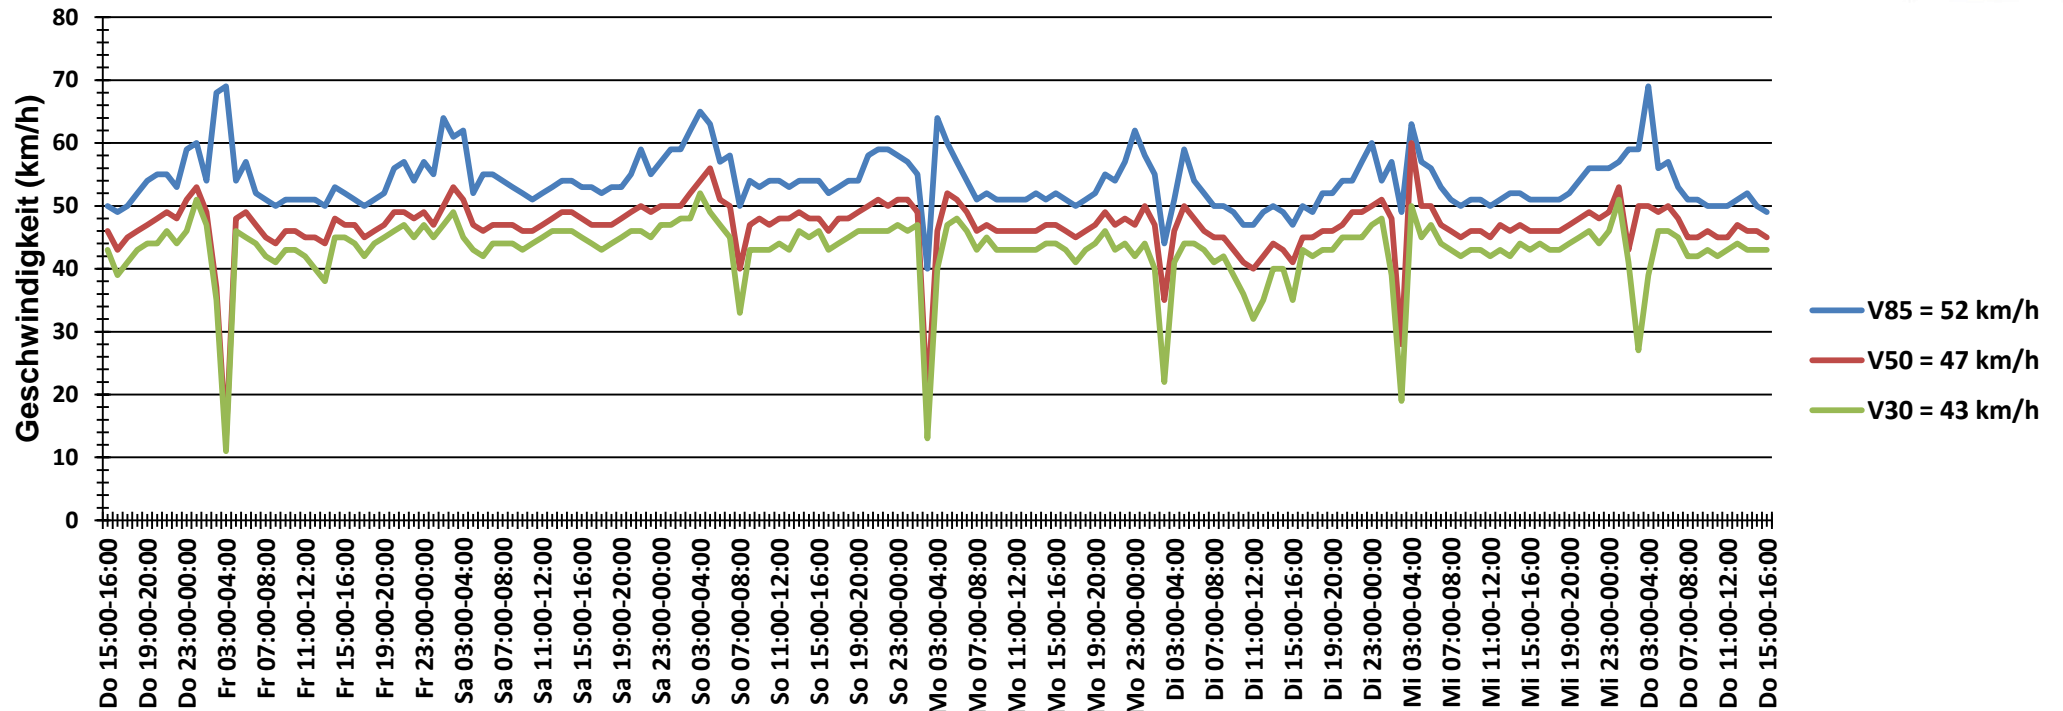

Verlauf Anzahl der Fahrzeuge

Auswertzeit Donnerstag, 24. November 2016,15:00 - Donnerstag, 1. Dezember 2016,16:00									
Tempolimit 50 km/h	Werte								
Geschwindigkeitsübertretung 23,67 %	<table border="1" style="width: 100%; border-collapse: collapse;"> <thead> <tr> <th style="width: 25%;">Fahrzeuge</th> <th style="width: 25%;">Vd[km/h]</th> <th style="width: 25%;">Vmax[km/h]</th> <th style="width: 25%;">V85 [km/h]</th> </tr> </thead> <tbody> <tr> <td style="text-align: center;">198480</td> <td style="text-align: center;">45</td> <td style="text-align: center;">118</td> <td style="text-align: center;">52</td> </tr> </tbody> </table>	Fahrzeuge	Vd[km/h]	Vmax[km/h]	V85 [km/h]	198480	45	118	52
Fahrzeuge	Vd[km/h]	Vmax[km/h]	V85 [km/h]						
198480	45	118	52						
DTV 5253									
DJV 1917345									
Fahrtrichtung Beide Richtungen									
Bearbeiter: Verkehrswacht Wesermarsch									
Kommentar: innerorts - 50 km/h									
Messort: Brake, Kirchenstraße (K 213)									
Ankommende Fahrzeuge Richtung: Süden									
Abfahrende Fahrzeuge Richtung: Norden									

Verlauf V85, V50, V30

Auswertzeit	Donnerstag, 24. November 2016,15:00 - Donnerstag, 1. Dezember 2016,16:00					
Tempolimit	50 km/h	Werte	Fahrzeuge	Vd[km/h]	Vmax[km/h]	V85 [km/h]
Geschwindigkeitsübertretung	23,67 %	198480	36992	45	118	52
DTV	5253					
DJV	1917345					
Fahrtrichtung	Beide Richtungen					
Bearbeiter:	Verkehrswacht Wesermarsch					
Kommentar:	innerorts - 50 km/h					
Messort:	Brake, Kirchenstraße (K 213)					
Ankommende Fahrzeuge Richtung:	Süden					
Abfahrende Fahrzeuge Richtung:	Norden					