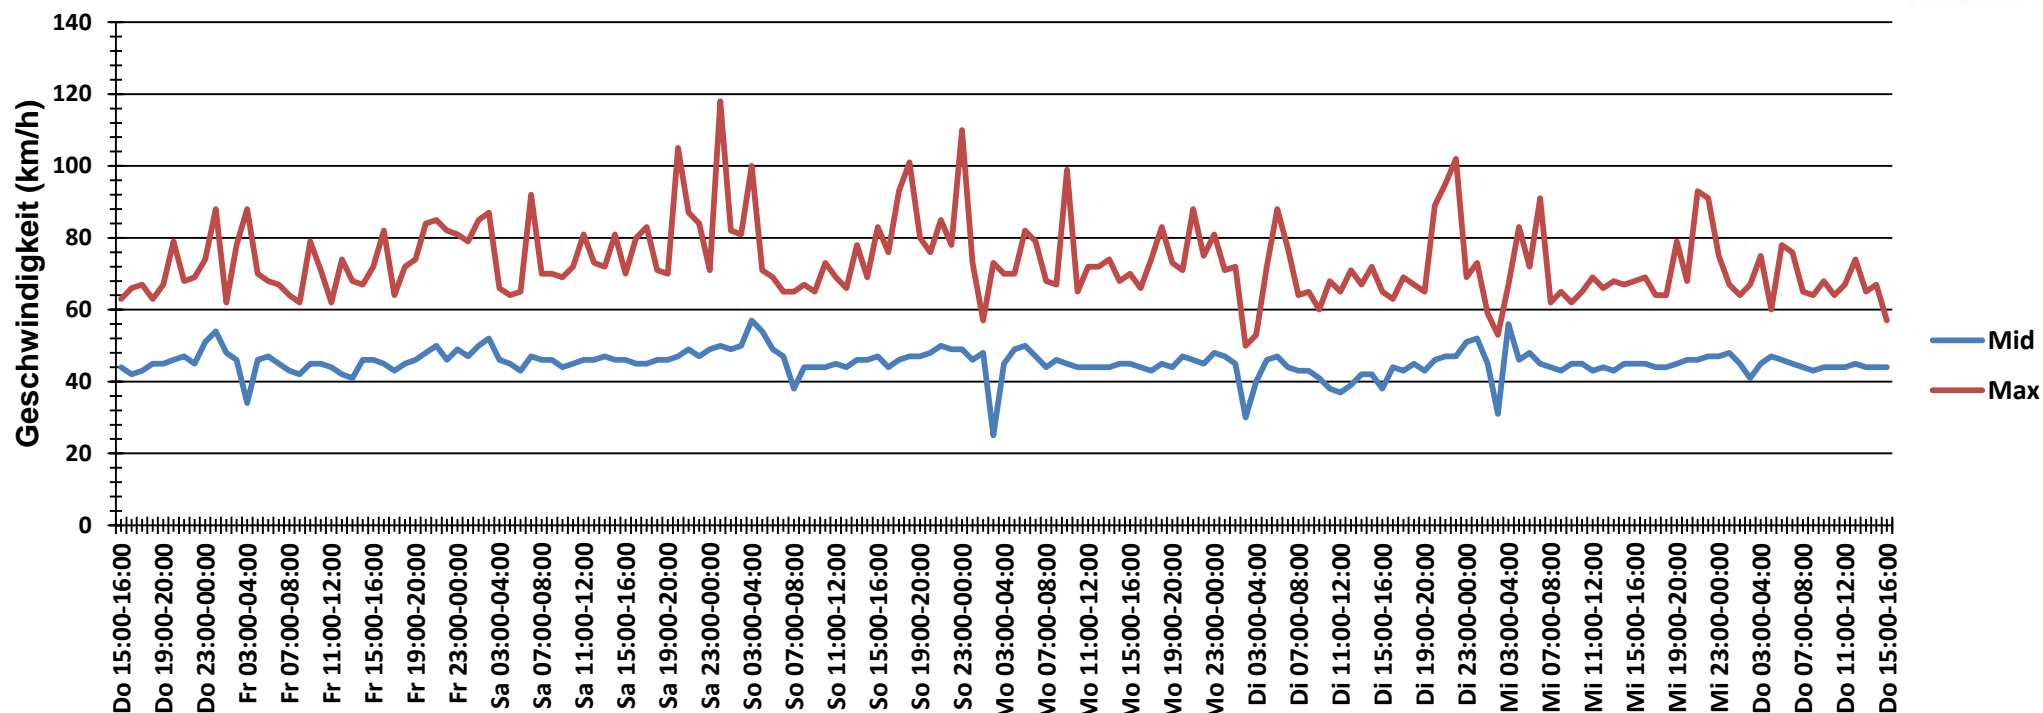

Verlauf Mittlere und Maximale Geschwindigkeit

Auswertzeit	Donnerstag, 24. November 2016,15:00 - Donnerstag, 1. Dezember 2016,16:00					
Tempolimit	50 km/h	Werte	Fahrzeuge	Vd[km/h]	Vmax[km/h]	V85 [km/h]
Geschwindigkeitsübertretung	23,67 %	198480	36992	45	118	52
DTV	5253					
DJV	1917345					
Fahrtrichtung	Beide Richtungen					
Bearbeiter:	Verkehrswacht Wesermarsch					
Kommentar:	innerorts - 50 km/h					
Messort:	Brake, Kirchenstraße (K 213)					
Ankommende Fahrzeuge Richtung:	Süden					
Abfahrende Fahrzeuge Richtung:	Norden