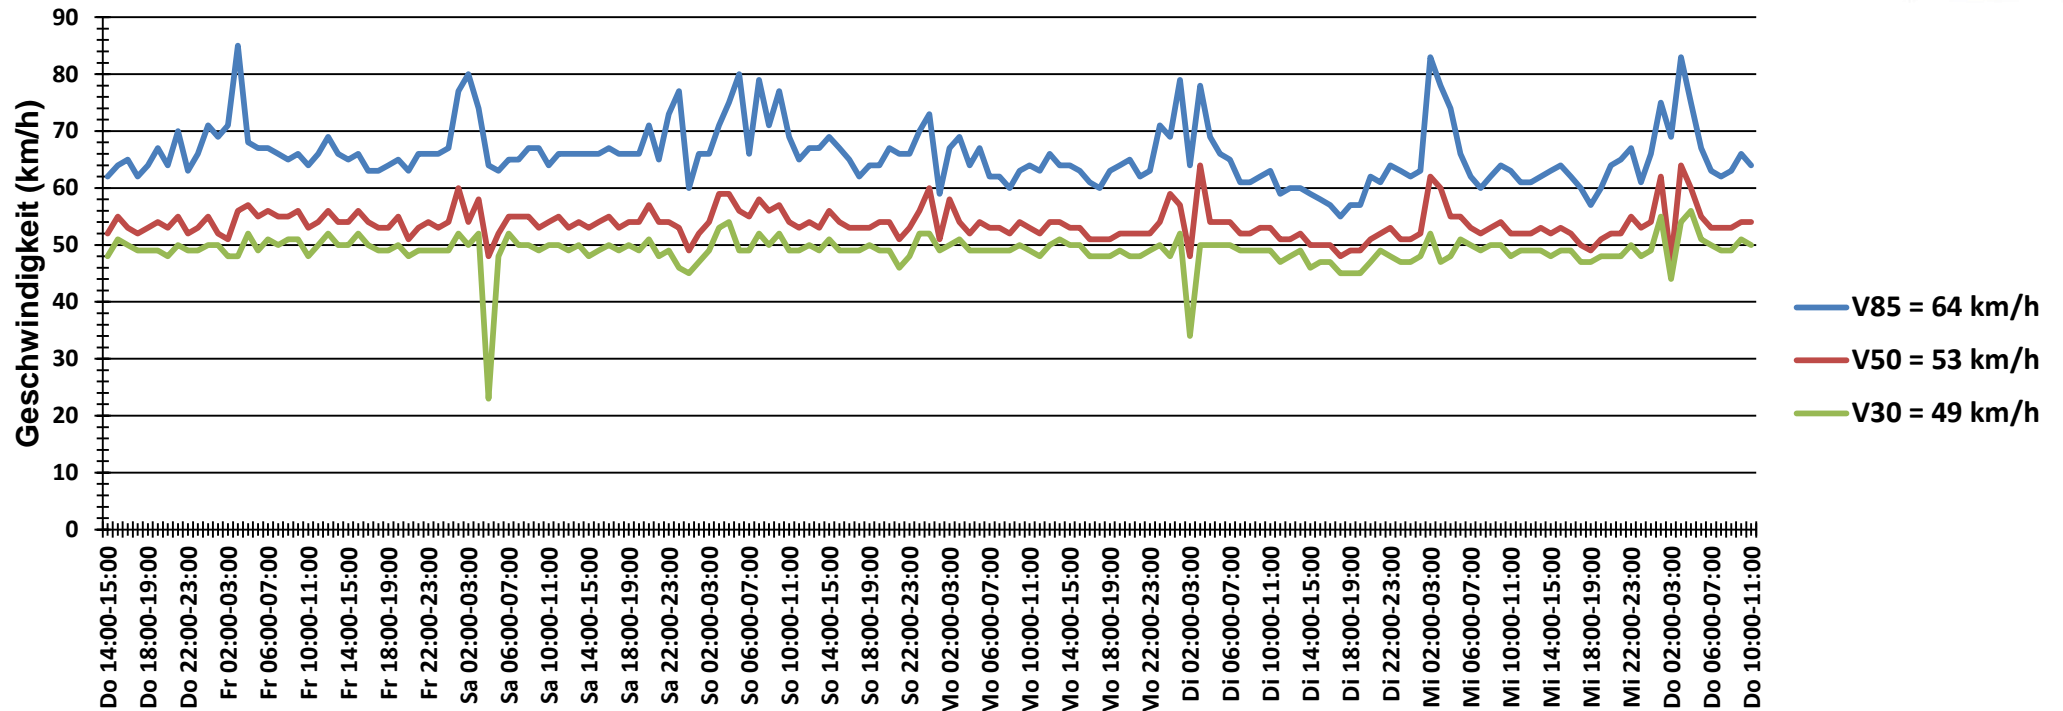

Verteilung Geschwindigkeit

Auswertzeit	Donnerstag, 29. Dezember 2016,14:00 - Donnerstag, 5. Januar 2017,11:00					
Tempolimit	50 km/h	Werte	Fahrzeuge	Vd[km/h]	Vmax[km/h]	V85 [km/h]
Geschwindigkeitsübertretung	62,00 %	133986	30034	54	156	64
DTV	4369					
DJV	1594685					
Fahrtrichtung	Beide Richtungen					
Bearbeiter:	Verkehrswacht Wesermarsch					
Kommentar:	innerorts - 50 km/h					
Messort:	Elsfleth-Butteldorf, L 865					
Ankommende Fahrzeuge Richtung:	Osten					
Abfahrende Fahrzeuge Richtung:	Westen					

Verlauf Anzahl der Fahrzeuge

Auswertzeit Donnerstag, 29. Dezember 2016,14:00 - Donnerstag, 5. Januar 2017,11:00	
Tempolimit 50 km/h	Werte Fahrzeuge Vd[km/h] Vmax[km/h] V85 [km/h]
Geschwindigkeitsübertretung 62,00 %	133986 30034 54 156 64
DTV 4369	
DJV 1594685	
Fahrtrichtung Beide Richtungen	
Bearbeiter: Verkehrswacht Wesermarsch	
Kommentar: innerorts - 50 km/h	
Messort: Elsfleth-Butteldorf, L 865	
Ankommende Fahrzeuge Richtung: Osten	
Abfahrende Fahrzeuge Richtung: Westen	

Verlauf Mittlere und Maximale Geschwindigkeit

Auswertzeit Donnerstag, 29. Dezember 2016,14:00 - Donnerstag, 5. Januar 2017,11:00	
Tempolimit 50 km/h	Werte Fahrzeuge Vd[km/h] Vmax[km/h] V85 [km/h]
Geschwindigkeitsübertretung 62,00 %	133986 30034 54 156 64
DTV 4369	
DJV 1594685	
Fahrtrichtung Beide Richtungen	
Bearbeiter: Verkehrswacht Wesermarsch	
Kommentar: innerorts - 50 km/h	
Messort: Elsfleth-Butteldorf, L 865	
Ankommende Fahrzeuge Richtung: Osten	
Abfahrende Fahrzeuge Richtung: Westen	

Verlauf V85, V50, V30

Auswertzeit	Donnerstag, 29. Dezember 2016,14:00 - Donnerstag, 5. Januar 2017,11:00					
Tempolimit	50 km/h	Werte	Fahrzeuge	Vd[km/h]	Vmax[km/h]	V85 [km/h]
Geschwindigkeitsübertretung	62,00 %	133986	30034	54	156	64
DTV	4369					
DJV	1594685					
Fahrtrichtung	Beide Richtungen					
Bearbeiter:	Verkehrswacht Wesermarsch					
Kommentar:	innerorts - 50 km/h					
Messort:	Elsfleth-Butteldorf, L 865					
Ankommende Fahrzeuge Richtung:	Osten					
Abfahrende Fahrzeuge Richtung:	Westen					