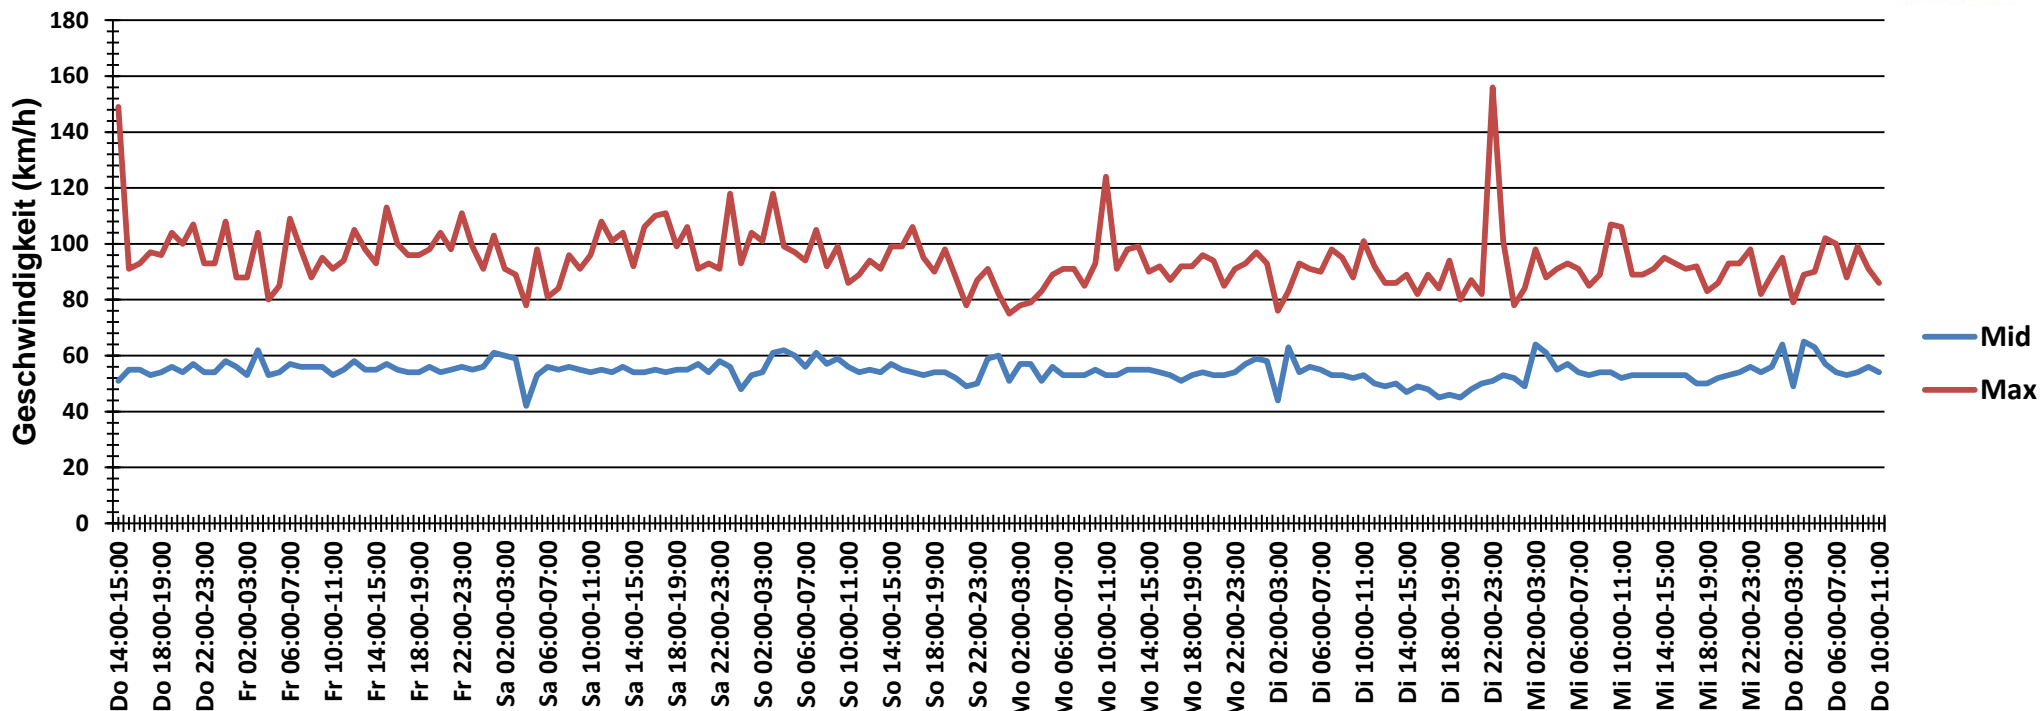

Verteilung Geschwindigkeit

Auswertzeit	Donnerstag, 29. Dezember 2016,14:00 - Donnerstag, 5. Januar 2017,11:00					
Tempolimit	50 km/h	Werte	Fahrzeuge	Vd[km/h]	Vmax[km/h]	V85 [km/h]
Geschwindigkeitsübertretung	62,00 %	133986	30034	54	156	64
DTV	4369					
DJV	1594685					
Fahrtrichtung	Beide Richtungen					
Bearbeiter:	Verkehrswacht Wesermarsch					
Kommentar:	innerorts - 50 km/h					
Messort:	Elsfleth-Butteldorf, L 865					
Ankommende Fahrzeuge Richtung:	Osten					
Abfahrende Fahrzeuge Richtung:	Westen					

Verlauf Anzahl der Fahrzeuge

Auswertzeit Donnerstag, 29. Dezember 2016,14:00 - Donnerstag, 5. Januar 2017,11:00	
Tempolimit 50 km/h	Werte Fahrzeuge Vd[km/h] Vmax[km/h] V85 [km/h]
Geschwindigkeitsübertretung 62,00 %	133986 30034 54 156 64
DTV 4369	
DJV 1594685	
Fahrtrichtung Beide Richtungen	
Bearbeiter: Verkehrswacht Wesermarsch	
Kommentar: innerorts - 50 km/h	
Messort: Elsfleth-Butteldorf, L 865	
Ankommende Fahrzeuge Richtung: Osten	
Abfahrende Fahrzeuge Richtung: Westen	

Verlauf Mittlere und Maximale Geschwindigkeit

Auswertzeit Donnerstag, 29. Dezember 2016,14:00 - Donnerstag, 5. Januar 2017,11:00	
Tempolimit 50 km/h	Werte Fahrzeuge Vd[km/h] Vmax[km/h] V85 [km/h]
Geschwindigkeitsübertretung 62,00 %	133986 30034 54 156 64
DTV 4369	
DJV 1594685	
Fahrtrichtung Beide Richtungen	
Bearbeiter: Verkehrswacht Wesermarsch	
Kommentar: innerorts - 50 km/h	
Messort: Elsfleth-Butteldorf, L 865	
Ankommende Fahrzeuge Richtung: Osten	
Abfahrende Fahrzeuge Richtung: Westen	

Verlauf V85, V50, V30

Auswertzeit	Donnerstag, 29. Dezember 2016,14:00 - Donnerstag, 5. Januar 2017,11:00					
Tempolimit	50 km/h	Werte	Fahrzeuge	Vd[km/h]	Vmax[km/h]	V85 [km/h]
Geschwindigkeitsübertretung	62,00 %	133986	30034	54	156	64
DTV	4369					
DJV	1594685					
Fahrtrichtung	Beide Richtungen					
Bearbeiter:	Verkehrswacht Wesermarsch					
Kommentar:	innerorts - 50 km/h					
Messort:	Elsfleth-Butteldorf, L 865					
Ankommende Fahrzeuge Richtung:	Osten					
Abfahrende Fahrzeuge Richtung:	Westen					