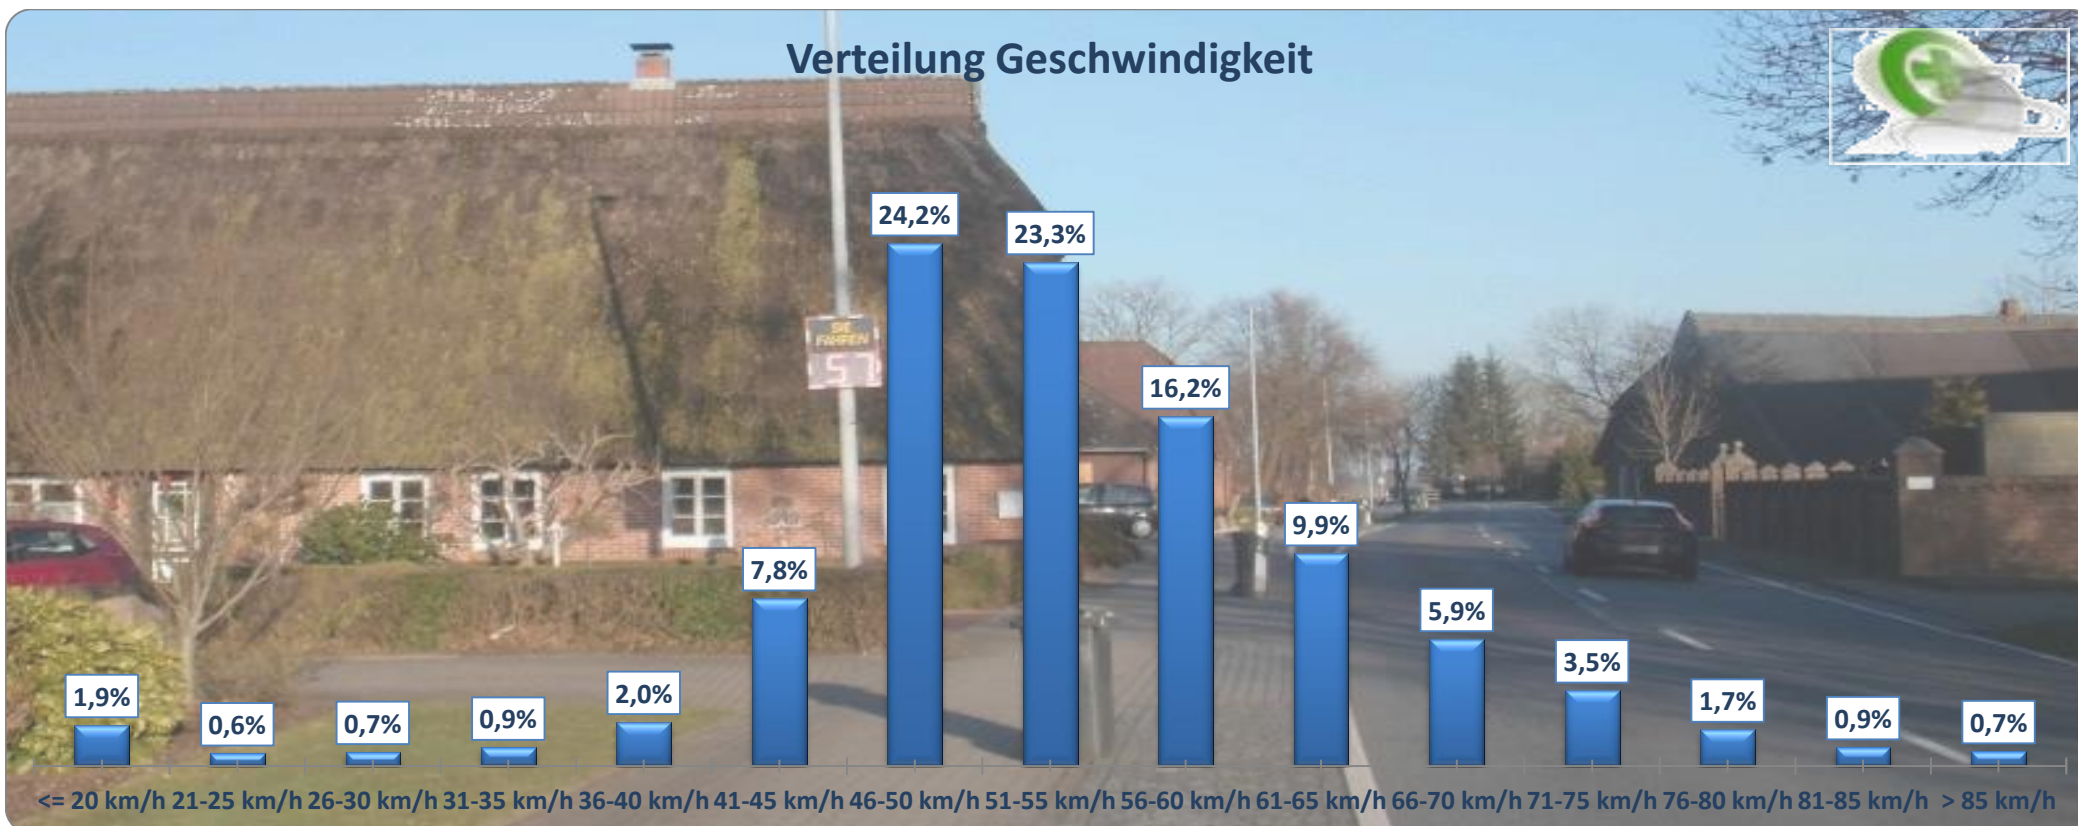

Verteilung Geschwindigkeit

Auswertzeit	Donnerstag, 29. Dezember 2016,14:00 - Donnerstag, 5. Januar 2017,11:00					
Tempolimit	50 km/h	Werte	Fahrzeuge	Vd[km/h]	Vmax[km/h]	V85 [km/h]
Geschwindigkeitsübertretung	62,00 %	133986	30034	54	156	64
DTV	4369					
DJV	1594685					
Fahrtrichtung	Beide Richtungen					
Bearbeiter:	Verkehrswacht Wesermarsch					
Kommentar:	innerorts - 50 km/h					
Messort:	Elsfleth-Butteldorf, L 865					
Ankommende Fahrzeuge Richtung:	Osten					
Abfahrende Fahrzeuge Richtung:	Westen					

Verlauf Anzahl der Fahrzeuge

Auswertzeit Donnerstag, 29. Dezember 2016,14:00 - Donnerstag, 5. Januar 2017,11:00	
Tempolimit 50 km/h	Werte Fahrzeuge Vd[km/h] Vmax[km/h] V85 [km/h]
Geschwindigkeitsübertretung 62,00 %	133986 30034 54 156 64
DTV 4369	
DJV 1594685	
Fahrtrichtung Beide Richtungen	
Bearbeiter: Verkehrswacht Wesermarsch	
Kommentar: innerorts - 50 km/h	
Messort: Elsfleth-Butteldorf, L 865	
Ankommende Fahrzeuge Richtung: Osten	
Abfahrende Fahrzeuge Richtung: Westen	

Verlauf Mittlere und Maximale Geschwindigkeit

Auswertzeit Donnerstag, 29. Dezember 2016,14:00 - Donnerstag, 5. Januar 2017,11:00	
Tempolimit 50 km/h	Werte Fahrzeuge Vd[km/h] Vmax[km/h] V85 [km/h]
Geschwindigkeitsübertretung 62,00 %	133986 30034 54 156 64
DTV 4369	
DJV 1594685	
Fahrtrichtung Beide Richtungen	
Bearbeiter: Verkehrswacht Wesermarsch	
Kommentar: innerorts - 50 km/h	
Messort: Elsfleth-Butteldorf, L 865	
Ankommende Fahrzeuge Richtung: Osten	
Abfahrende Fahrzeuge Richtung: Westen	

Verlauf V85, V50, V30

Auswertzeit	Donnerstag, 29. Dezember 2016,14:00 - Donnerstag, 5. Januar 2017,11:00					
Tempolimit	50 km/h	Werte	Fahrzeuge	Vd[km/h]	Vmax[km/h]	V85 [km/h]
Geschwindigkeitsübertretung	62,00 %	133986	30034	54	156	64
DTV	4369					
DJV	1594685					
Fahrtrichtung	Beide Richtungen					
Bearbeiter:	Verkehrswacht Wesermarsch					
Kommentar:	innerorts - 50 km/h					
Messort:	Elsfleth-Butteldorf, L 865					
Ankommende Fahrzeuge Richtung:	Osten					
Abfahrende Fahrzeuge Richtung:	Westen					