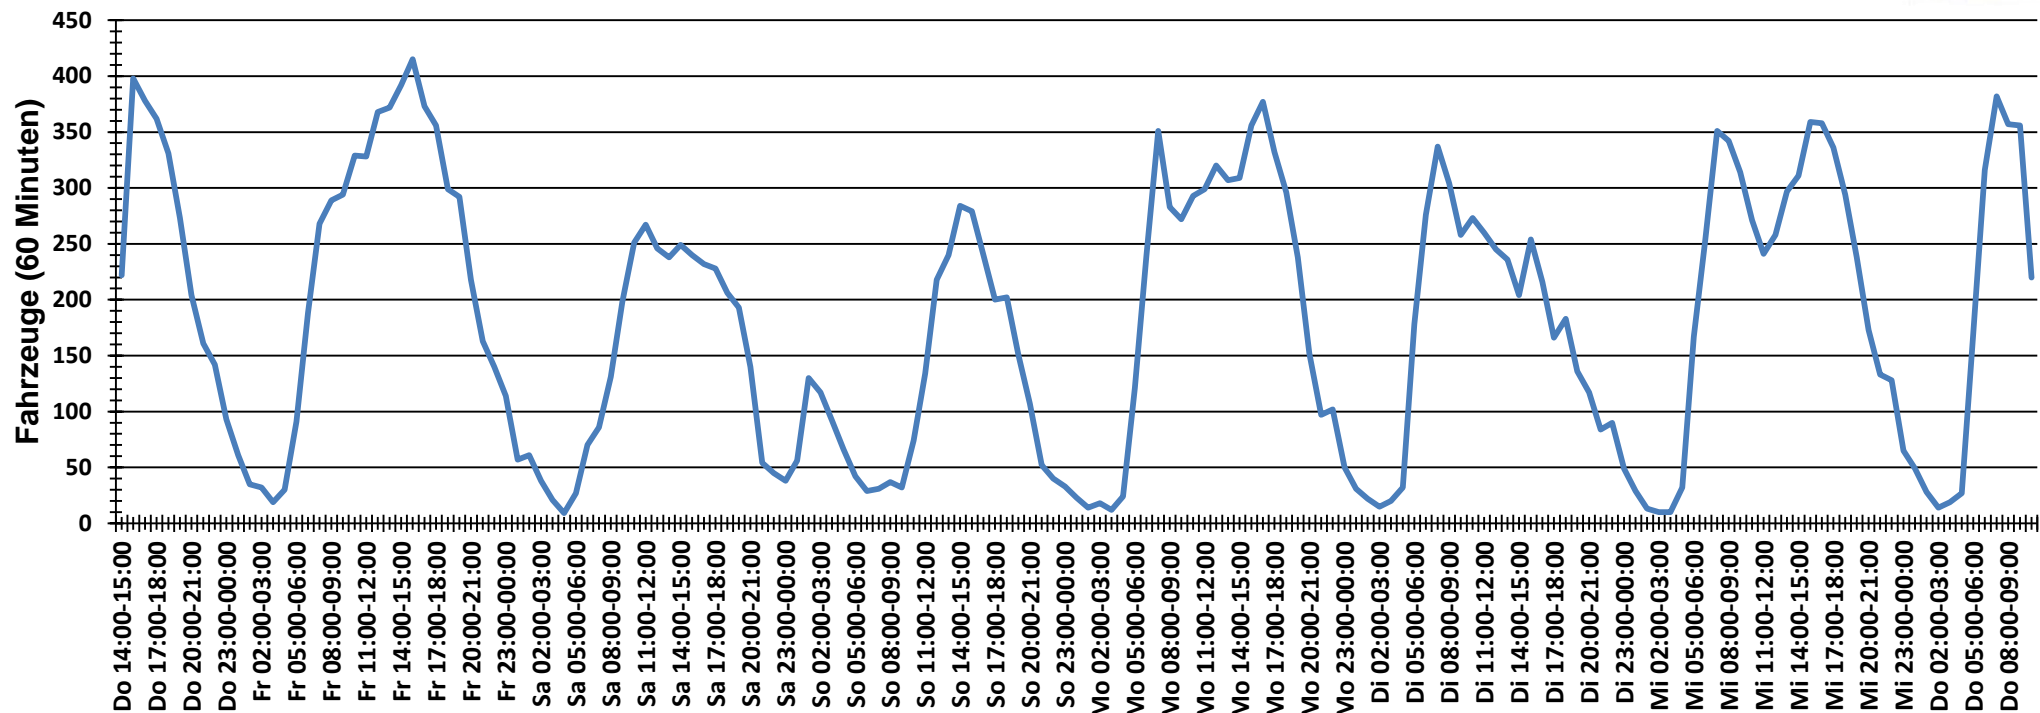

Verteilung Geschwindigkeit

Auswertzeit	Donnerstag, 29. Dezember 2016,14:00 - Donnerstag, 5. Januar 2017,11:00					
Tempolimit	50 km/h	Werte	Fahrzeuge	Vd[km/h]	Vmax[km/h]	V85 [km/h]
Geschwindigkeitsübertretung	62,00 %	133986	30034	54	156	64
DTV	4369					
DJV	1594685					
Fahrtrichtung	Beide Richtungen					
Bearbeiter:	Verkehrswacht Wesermarsch					
Kommentar:	innerorts - 50 km/h					
Messort:	Elsfleth-Butteldorf, L 865					
Ankommende Fahrzeuge Richtung:	Osten					
Abfahrende Fahrzeuge Richtung:	Westen					

Verlauf Anzahl der Fahrzeuge

Auswertzeit Donnerstag, 29. Dezember 2016,14:00 - Donnerstag, 5. Januar 2017,11:00	
Tempolimit 50 km/h	Werte Fahrzeuge Vd[km/h] Vmax[km/h] V85 [km/h]
Geschwindigkeitsübertretung 62,00 %	133986 30034 54 156 64
DTV 4369	
DJV 1594685	
Fahrtrichtung Beide Richtungen	
Bearbeiter: Verkehrswacht Wesermarsch	
Kommentar: innerorts - 50 km/h	
Messort: Elsfleth-Butteldorf, L 865	
Ankommende Fahrzeuge Richtung: Osten	
Abfahrende Fahrzeuge Richtung: Westen	

Verlauf Mittlere und Maximale Geschwindigkeit

Auswertzeit Donnerstag, 29. Dezember 2016,14:00 - Donnerstag, 5. Januar 2017,11:00	
Tempolimit 50 km/h	Werte Fahrzeuge Vd[km/h] Vmax[km/h] V85 [km/h]
Geschwindigkeitsübertretung 62,00 %	133986 30034 54 156 64
DTV 4369	
DJV 1594685	
Fahrtrichtung Beide Richtungen	
Bearbeiter: Verkehrswacht Wesermarsch	
Kommentar: innerorts - 50 km/h	
Messort: Elsfleth-Butteldorf, L 865	
Ankommende Fahrzeuge Richtung: Osten	
Abfahrende Fahrzeuge Richtung: Westen	

Verlauf V85, V50, V30

Auswertzeit	Donnerstag, 29. Dezember 2016,14:00 - Donnerstag, 5. Januar 2017,11:00					
Tempolimit	50 km/h	Werte	Fahrzeuge	Vd[km/h]	Vmax[km/h]	V85 [km/h]
Geschwindigkeitsübertretung	62,00 %	133986	30034	54	156	64
DTV	4369					
DJV	1594685					
Fahrtrichtung	Beide Richtungen					
Bearbeiter:	Verkehrswacht Wesermarsch					
Kommentar:	innerorts - 50 km/h					
Messort:	Elsfleth-Butteldorf, L 865					
Ankommende Fahrzeuge Richtung:	Osten					
Abfahrende Fahrzeuge Richtung:	Westen					