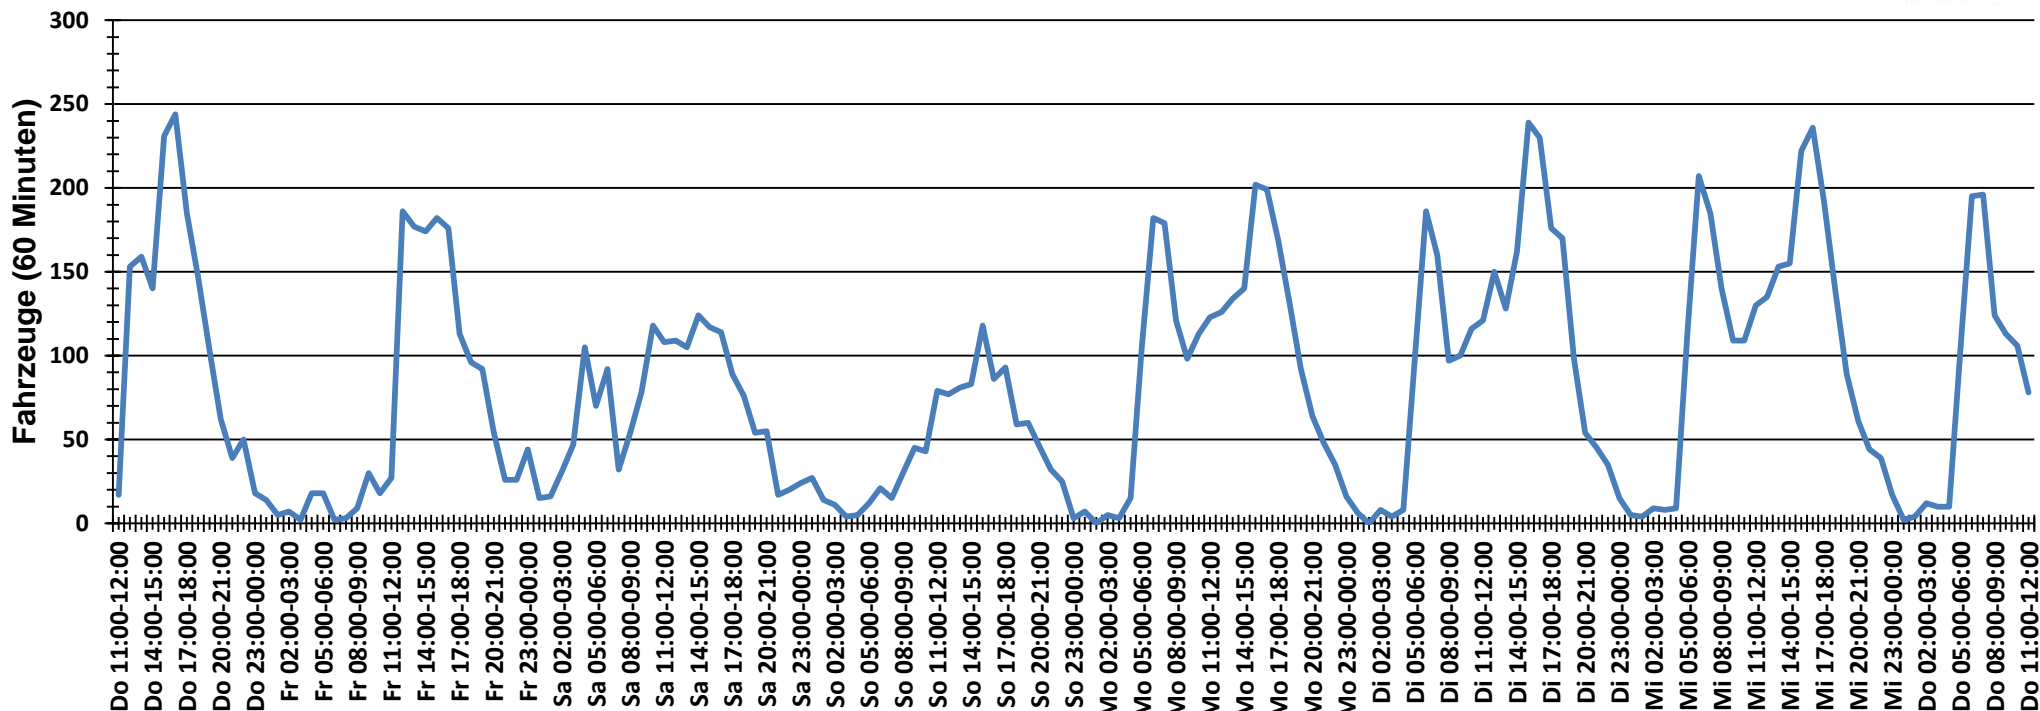

## Verteilung Geschwindigkeit

<b>Auswertzeit</b>	Donnerstag, 12. Januar 2017,11:00 - Donnerstag, 19. Januar 2017,12:00					
<b>Tempolimit</b>	50 km/h	<b>Werte</b>	<b>Fahrzeuge</b>	<b>Vd[km/h]</b>	<b>Vmax[km/h]</b>	<b>V85 [km/h]</b>
<b>Geschwindigkeitsübertretung</b>	21,15 %	77739	13961	43	87	52
<b>DTV</b>	1983					
<b>DJV</b>	723795					
<b>Fahrtrichtung</b>	Beide Richtungen					
<b>Bearbeiter:</b>	Verkehrswacht Wesermarsch					
<b>Kommentar:</b>	innerorts - 50 km/h					
<b>Messort:</b>	Berne-Warfleth, Deichstraße					
<b>Ankommende Fahrzeuge Richtung:</b>	Osten					
<b>Abfahrende Fahrzeuge Richtung:</b>	Westen					

# Verlauf Anzahl der Fahrzeuge

<b>Auswertzeit</b> Donnerstag, 12. Januar 2017,11:00 - Donnerstag, 19. Januar 2017,12:00	
<b>Tempolimit</b> 50 km/h	<b>Werte</b> <b>Fahrzeuge</b> <b>Vd[km/h]</b> <b>Vmax[km/h]</b> <b>V85 [km/h]</b>
<b>Geschwindigkeitsübertretung</b> 21,15 %	77739 13961 43 87 52
<b>DTV</b> 1983	
<b>DJV</b> 723795	
<b>Fahrtrichtung</b> Beide Richtungen	
<b>Bearbeiter:</b> Verkehrswacht Wesermarsch	
<b>Kommentar:</b> innerorts - 50 km/h	
<b>Messort:</b> Berne-Warfleth, Deichstraße	
<b>Ankommende Fahrzeuge Richtung:</b> Osten	
<b>Abfahrende Fahrzeuge Richtung:</b> Westen	

## Verlauf V85, V50, V30

<b>Auswertzeit</b>	Donnerstag, 12. Januar 2017,11:00 - Donnerstag, 19. Januar 2017,12:00					
<b>Tempolimit</b>	50 km/h	<b>Werte</b>	<b>Fahrzeuge</b>	<b>Vd[km/h]</b>	<b>Vmax[km/h]</b>	<b>V85 [km/h]</b>
<b>Geschwindigkeitsübertretung</b>	21,15 %	77739	13961	43	87	52
<b>DTV</b>	1983					
<b>DJV</b>	723795					
<b>Fahrtrichtung</b>	Beide Richtungen					
<b>Bearbeiter:</b>	Verkehrswacht Wesermarsch					
<b>Kommentar:</b>	innerorts - 50 km/h					
<b>Messort:</b>	Berne-Warfleth, Deichstraße					
<b>Ankommende Fahrzeuge Richtung:</b>	Osten					
<b>Abfahrende Fahrzeuge Richtung:</b>	Westen					