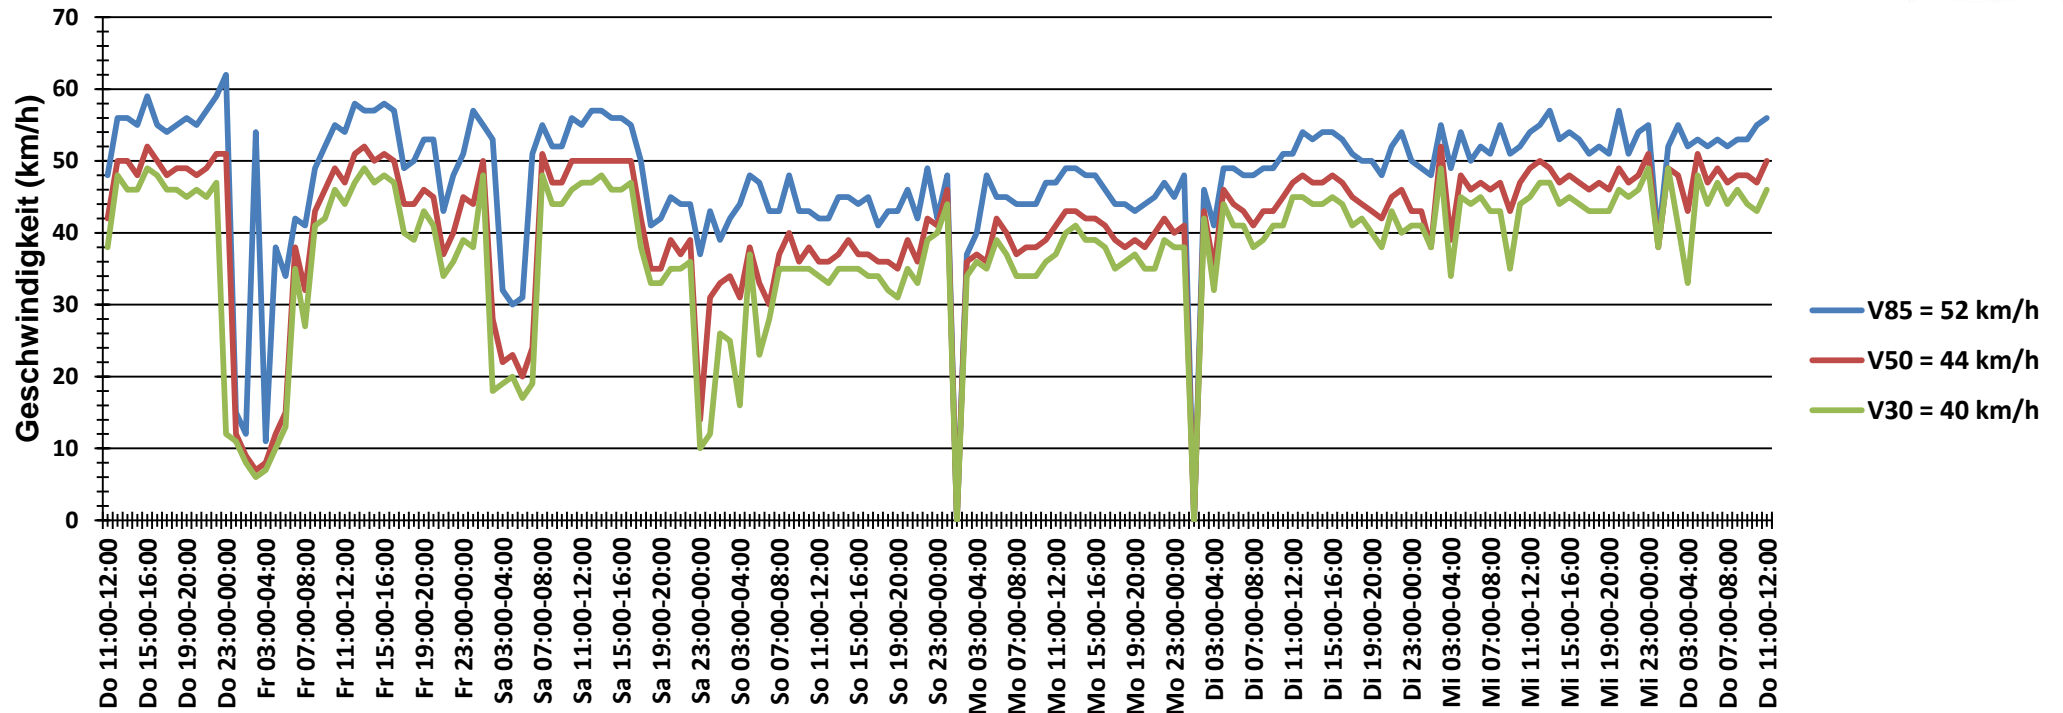

# Verlauf Anzahl der Fahrzeuge

<b>Auswertzeit</b> Donnerstag, 12. Januar 2017,11:00 - Donnerstag, 19. Januar 2017,12:00	
<b>Tempolimit</b> 50 km/h	<b>Werte</b> <b>Fahrzeuge</b> <b>Vd[km/h]</b> <b>Vmax[km/h]</b> <b>V85 [km/h]</b>
<b>Geschwindigkeitsübertretung</b> 21,15 %	77739 13961 43 87 52
<b>DTV</b> 1983	
<b>DJV</b> 723795	
<b>Fahrtrichtung</b> Beide Richtungen	
<b>Bearbeiter:</b> Verkehrswacht Wesermarsch	
<b>Kommentar:</b> innerorts - 50 km/h	
<b>Messort:</b> Berne-Warfleth, Deichstraße	
<b>Ankommende Fahrzeuge Richtung:</b> Osten	
<b>Abfahrende Fahrzeuge Richtung:</b> Westen	

## Verlauf Mittlere und Maximale Geschwindigkeit

<b>Auswertzeit</b>	Donnerstag, 12. Januar 2017,11:00 - Donnerstag, 19. Januar 2017,12:00					
<b>Tempolimit</b>	50 km/h	<b>Werte</b>	<b>Fahrzeuge</b>	<b>Vd[km/h]</b>	<b>Vmax[km/h]</b>	<b>V85 [km/h]</b>
<b>Geschwindigkeitsübertretung</b>	21,15 %	77739	13961	43	87	52
<b>DTV</b>	1983					
<b>DJV</b>	723795					
<b>Fahrtrichtung</b>	Beide Richtungen					
<b>Bearbeiter:</b>	Verkehrswacht Wesermarsch					
<b>Kommentar:</b>	innerorts - 50 km/h					
<b>Messort:</b>	Berne-Warfleth, Deichstraße					
<b>Ankommende Fahrzeuge Richtung:</b>	Osten					
<b>Abfahrende Fahrzeuge Richtung:</b>	Westen					

## Verlauf V85, V50, V30

<b>Auswertzeit</b>	Donnerstag, 12. Januar 2017,11:00 - Donnerstag, 19. Januar 2017,12:00					
<b>Tempolimit</b>	50 km/h	<b>Werte</b>	<b>Fahrzeuge</b>	<b>Vd[km/h]</b>	<b>Vmax[km/h]</b>	<b>V85 [km/h]</b>
<b>Geschwindigkeitsübertretung</b>	21,15 %	77739	13961	43	87	52
<b>DTV</b>	1983					
<b>DJV</b>	723795					
<b>Fahrtrichtung</b>	Beide Richtungen					
<b>Bearbeiter:</b>	Verkehrswacht Wesermarsch					
<b>Kommentar:</b>	innerorts - 50 km/h					
<b>Messort:</b>	Berne-Warfleth, Deichstraße					
<b>Ankommende Fahrzeuge Richtung:</b>	Osten					
<b>Abfahrende Fahrzeuge Richtung:</b>	Westen					