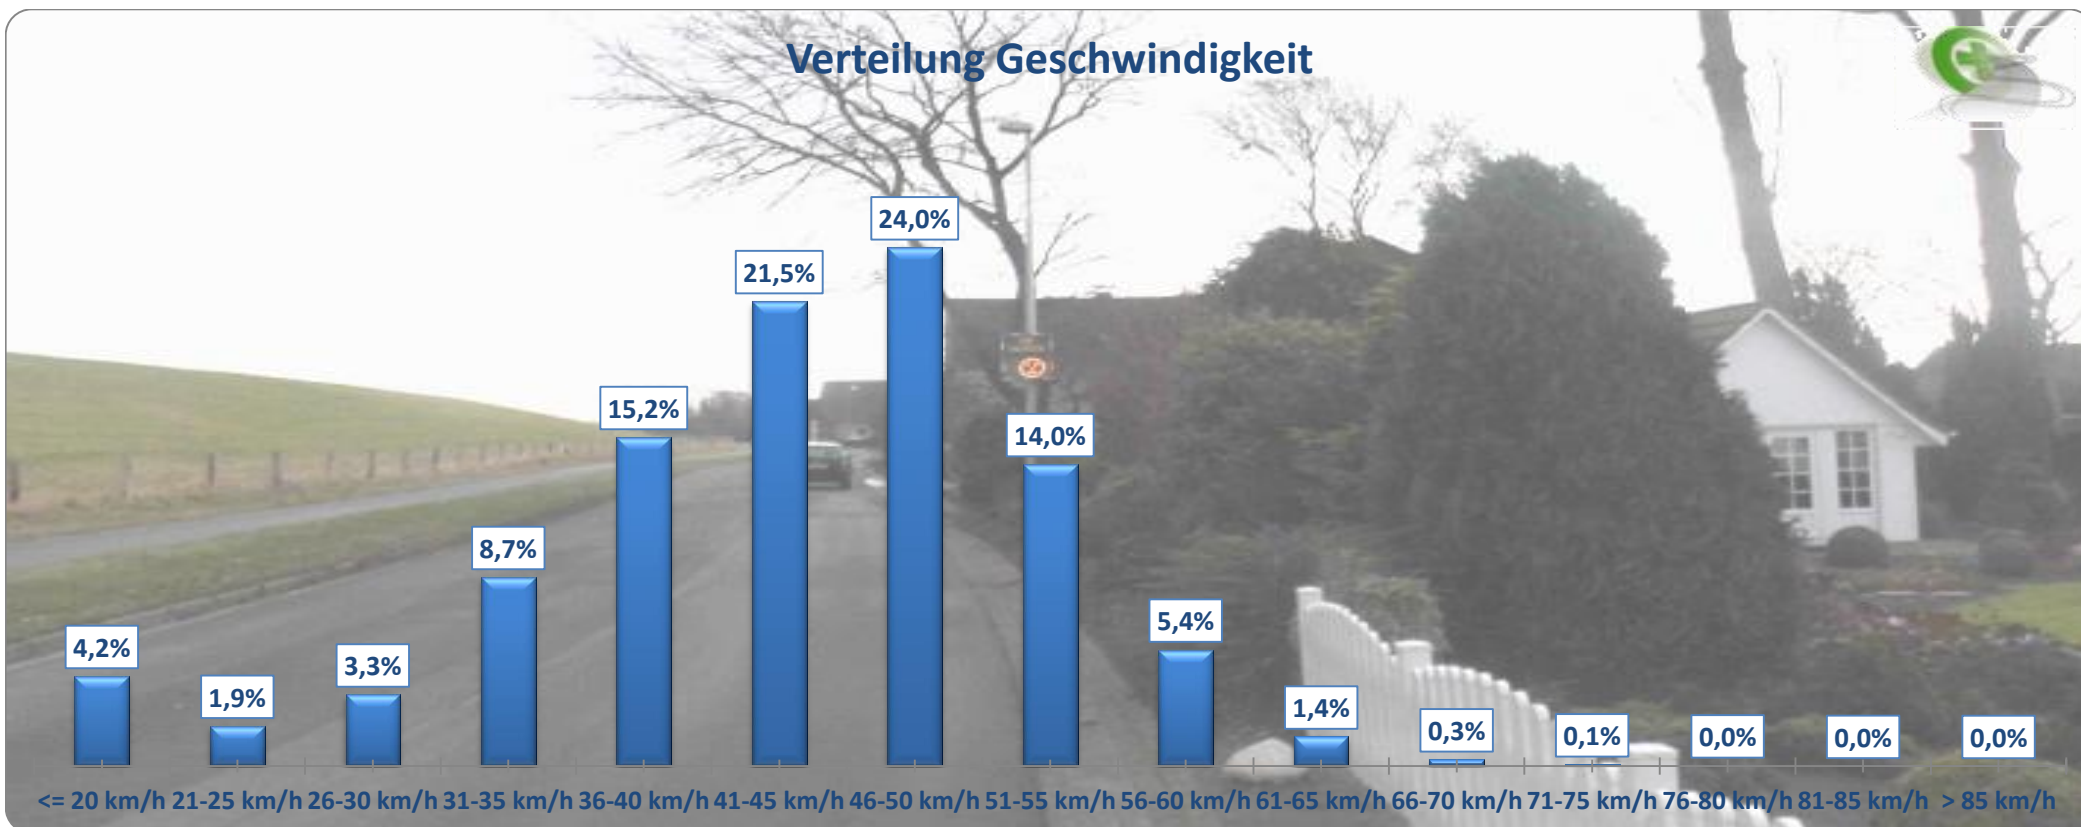

## Verteilung Geschwindigkeit

<b>Auswertzeit</b>	Donnerstag, 12. Januar 2017,11:00 - Donnerstag, 19. Januar 2017,12:00					
<b>Tempolimit</b>	50 km/h	<b>Werte</b>	<b>Fahrzeuge</b>	<b>Vd[km/h]</b>	<b>Vmax[km/h]</b>	<b>V85 [km/h]</b>
<b>Geschwindigkeitsübertretung</b>	21,15 %	77739	13961	43	87	52
<b>DTV</b>	1983					
<b>DJV</b>	723795					
<b>Fahrtrichtung</b>	Beide Richtungen					
<b>Bearbeiter:</b>	Verkehrswacht Wesermarsch					
<b>Kommentar:</b>	innerorts - 50 km/h					
<b>Messort:</b>	Berne-Warfleth, Deichstraße					
<b>Ankommende Fahrzeuge Richtung:</b>	Osten					
<b>Abfahrende Fahrzeuge Richtung:</b>	Westen					

# Verlauf Anzahl der Fahrzeuge

<b>Auswertzeit</b> Donnerstag, 12. Januar 2017,11:00 - Donnerstag, 19. Januar 2017,12:00	
<b>Tempolimit</b> 50 km/h	<b>Werte</b> <b>Fahrzeuge</b> <b>Vd[km/h]</b> <b>Vmax[km/h]</b> <b>V85 [km/h]</b>
<b>Geschwindigkeitsübertretung</b> 21,15 %	77739 13961 43 87 52
<b>DTV</b> 1983	
<b>DJV</b> 723795	
<b>Fahrtrichtung</b> Beide Richtungen	
<b>Bearbeiter:</b> Verkehrswacht Wesermarsch	
<b>Kommentar:</b> innerorts - 50 km/h	
<b>Messort:</b> Berne-Warfleth, Deichstraße	
<b>Ankommende Fahrzeuge Richtung:</b> Osten	
<b>Abfahrende Fahrzeuge Richtung:</b> Westen	

## Verlauf Mittlere und Maximale Geschwindigkeit

<b>Auswertzeit</b>	Donnerstag, 12. Januar 2017,11:00 - Donnerstag, 19. Januar 2017,12:00					
<b>Tempolimit</b>	50 km/h	<b>Werte</b>	<b>Fahrzeuge</b>	<b>Vd[km/h]</b>	<b>Vmax[km/h]</b>	<b>V85 [km/h]</b>
<b>Geschwindigkeitsübertretung</b>	21,15 %	77739	13961	43	87	52
<b>DTV</b>	1983					
<b>DJV</b>	723795					
<b>Fahrtrichtung</b>	Beide Richtungen					
<b>Bearbeiter:</b>	Verkehrswacht Wesermarsch					
<b>Kommentar:</b>	innerorts - 50 km/h					
<b>Messort:</b>	Berne-Warfleth, Deichstraße					
<b>Ankommende Fahrzeuge Richtung:</b>	Osten					
<b>Abfahrende Fahrzeuge Richtung:</b>	Westen					