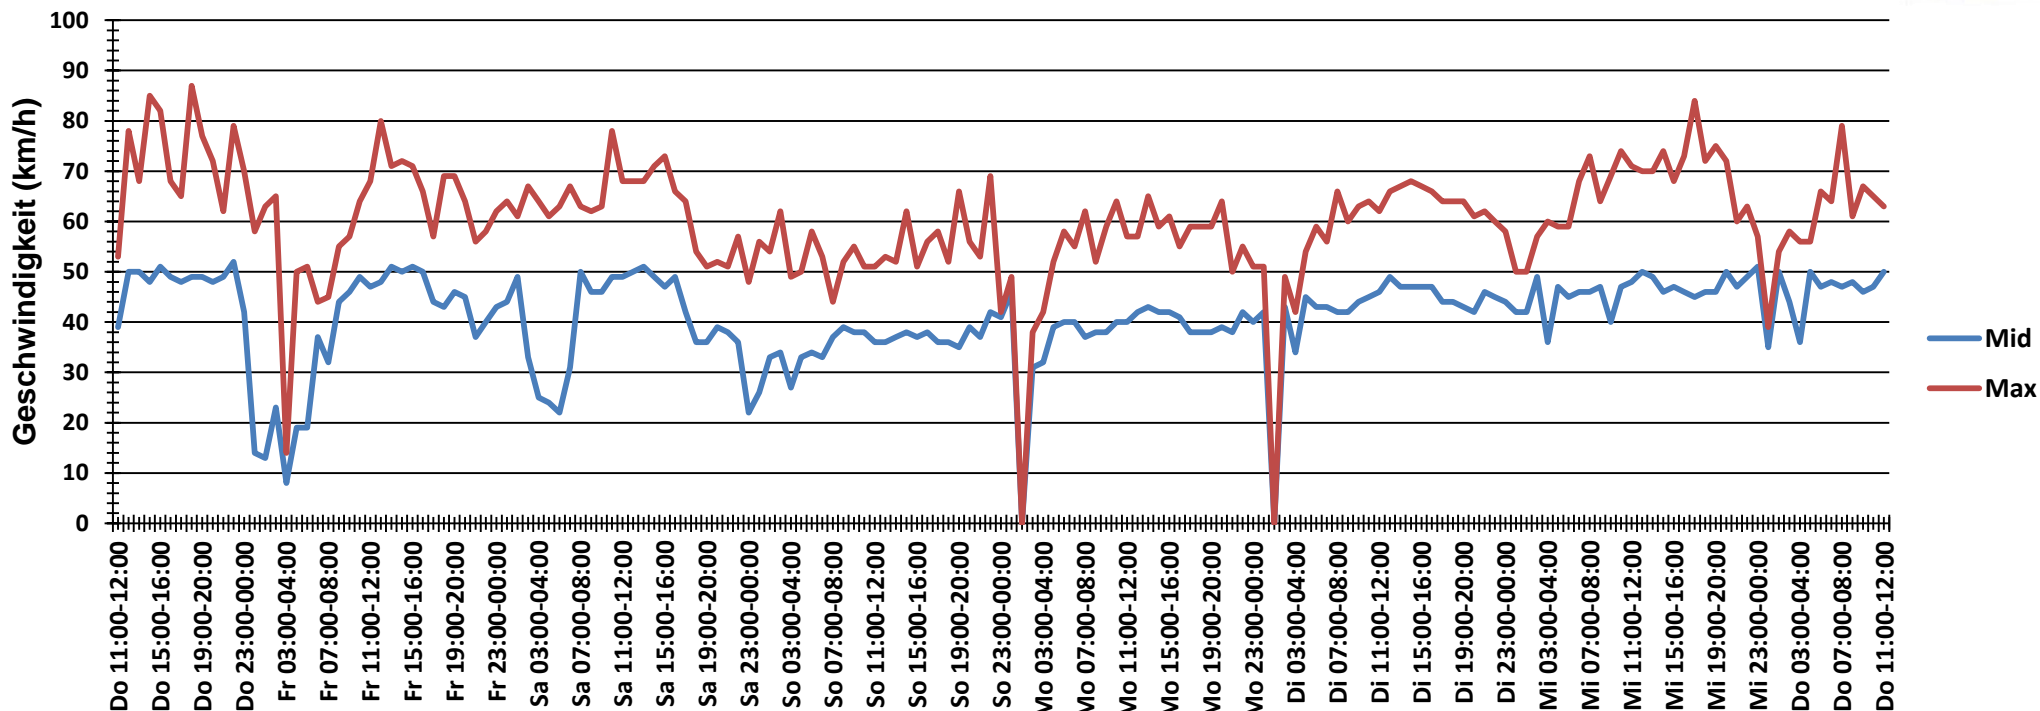

Verlauf Mittlere und Maximale Geschwindigkeit

Auswertzeit	Donnerstag, 12. Januar 2017,11:00 - Donnerstag, 19. Januar 2017,12:00					
Tempolimit	50 km/h	Werte	Fahrzeuge	Vd[km/h]	Vmax[km/h]	V85 [km/h]
Geschwindigkeitsübertretung	21,15 %	77739	13961	43	87	52
DTV	1983					
DJV	723795					
Fahrtrichtung	Beide Richtungen					
Bearbeiter:	Verkehrswacht Wesermarsch					
Kommentar:	innerorts - 50 km/h					
Messort:	Berne-Warfleth, Deichstraße					
Ankommende Fahrzeuge Richtung:	Osten					
Abfahrende Fahrzeuge Richtung:	Westen