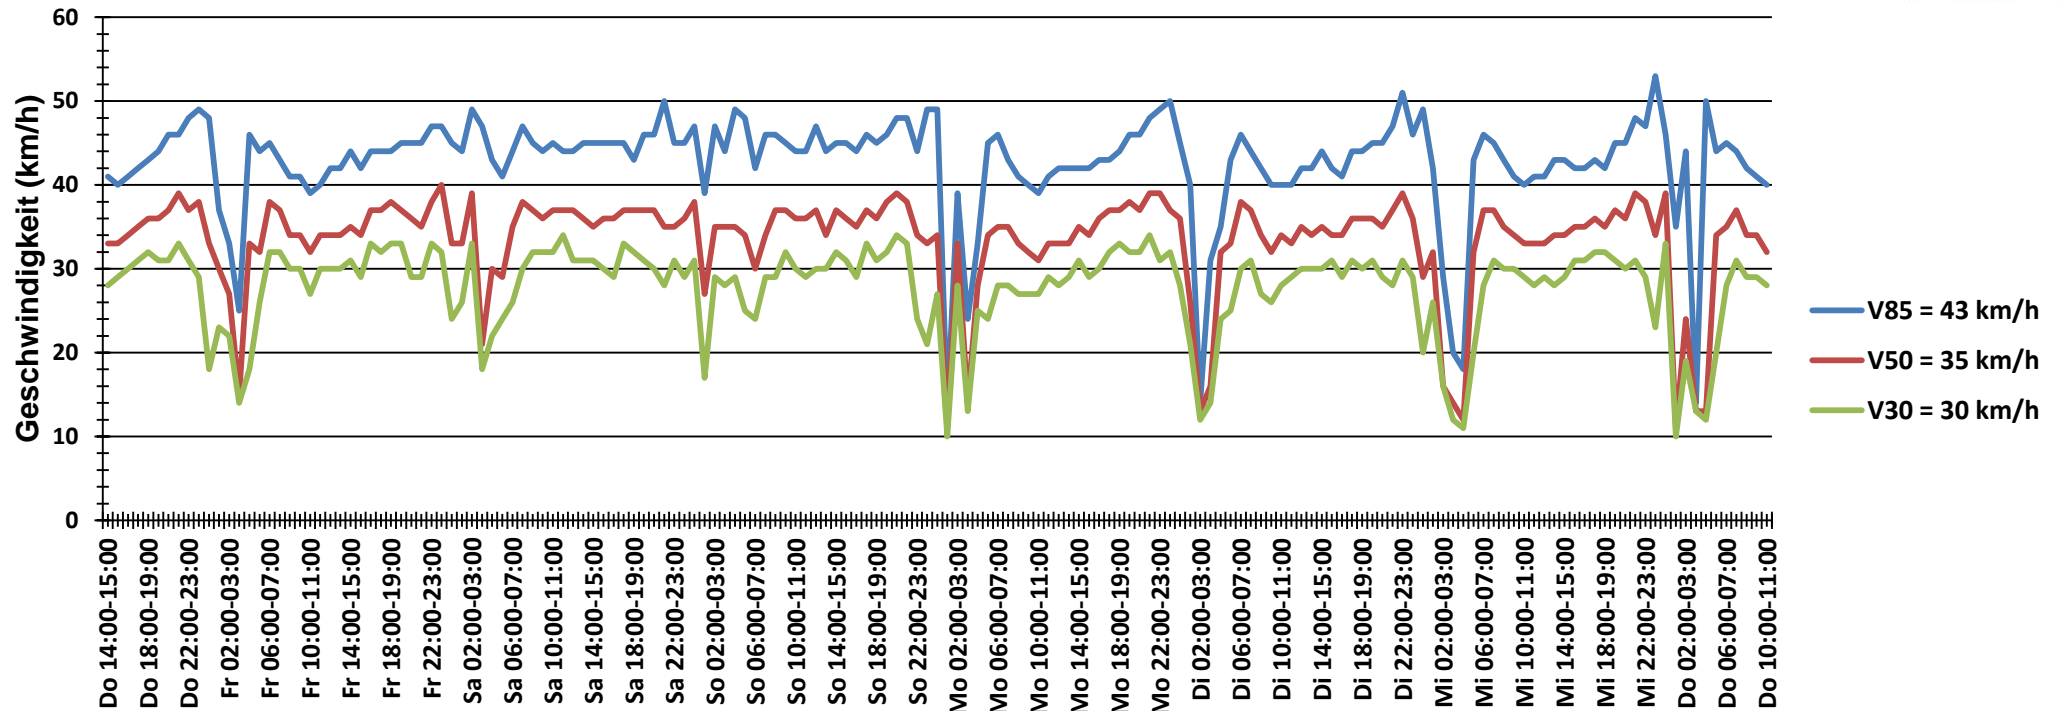

## Verlauf Anzahl der Fahrzeuge

<b>Auswertzeit</b> Donnerstag, 16. Februar 2017,14:00 - Donnerstag, 23. Februar 2017,11:00	
<b>Tempolimit</b> 50 km/h	<b>Werte</b> <b>Fahrzeuge</b> <b>Vd[km/h]</b> <b>Vmax[km/h]</b> <b>V85 [km/h]</b>
<b>Geschwindigkeitsübertretung</b> 2,41 %	136374      19174      34      94      43
<b>DTV</b> 2789	
<b>DJV</b> 1017985	
<b>Fahrtrichtung</b> Beide Richtungen	
<b>Bearbeiter:</b> Verkehrswacht Wesermarsch	
<b>Kommentar:</b> innerorts - 50 km/h	
<b>Messort:</b> Brake, Bgm.-Müller-Straße	
<b>Ankommende Fahrzeuge Richtung:</b> Süden	
<b>Abfahrende Fahrzeuge Richtung:</b> Norden	

## Verlauf Mittlere und Maximale Geschwindigkeit

<b>Auswertzeit</b>	Donnerstag, 16. Februar 2017,14:00 - Donnerstag, 23. Februar 2017,11:00					
<b>Tempolimit</b>	50 km/h	<b>Werte</b>	<b>Fahrzeuge</b>	<b>Vd[km/h]</b>	<b>Vmax[km/h]</b>	<b>V85 [km/h]</b>
<b>Geschwindigkeitsübertretung</b>	2,41 %	136374	19174	34	94	43
<b>DTV</b>	2789					
<b>DJV</b>	1017985					
<b>Fahrtrichtung</b>	Beide Richtungen					
<b>Bearbeiter:</b>	Verkehrswacht Wesermarsch					
<b>Kommentar:</b>	innerorts - 50 km/h					
<b>Messort:</b>	Brake, Bgm.-Müller-Straße					
<b>Ankommende Fahrzeuge Richtung:</b>	Süden					
<b>Abfahrende Fahrzeuge Richtung:</b>	Norden					

## Verlauf V85, V50, V30

<b>Auswertzeit</b>	Donnerstag, 16. Februar 2017,14:00 - Donnerstag, 23. Februar 2017,11:00					
<b>Tempolimit</b>	50 km/h	<b>Werte</b>	<b>Fahrzeuge</b>	<b>Vd[km/h]</b>	<b>Vmax[km/h]</b>	<b>V85 [km/h]</b>
<b>Geschwindigkeitsübertretung</b>	2,41 %	136374	19174	34	94	43
<b>DTV</b>	2789					
<b>DJV</b>	1017985					
<b>Fahrtrichtung</b>	Beide Richtungen					
<b>Bearbeiter:</b>	Verkehrswacht Wesermarsch					
<b>Kommentar:</b>	innerorts - 50 km/h					
<b>Messort:</b>	Brake, Bgm.-Müller-Straße					
<b>Ankommende Fahrzeuge Richtung:</b>	Süden					
<b>Abfahrende Fahrzeuge Richtung:</b>	Norden					