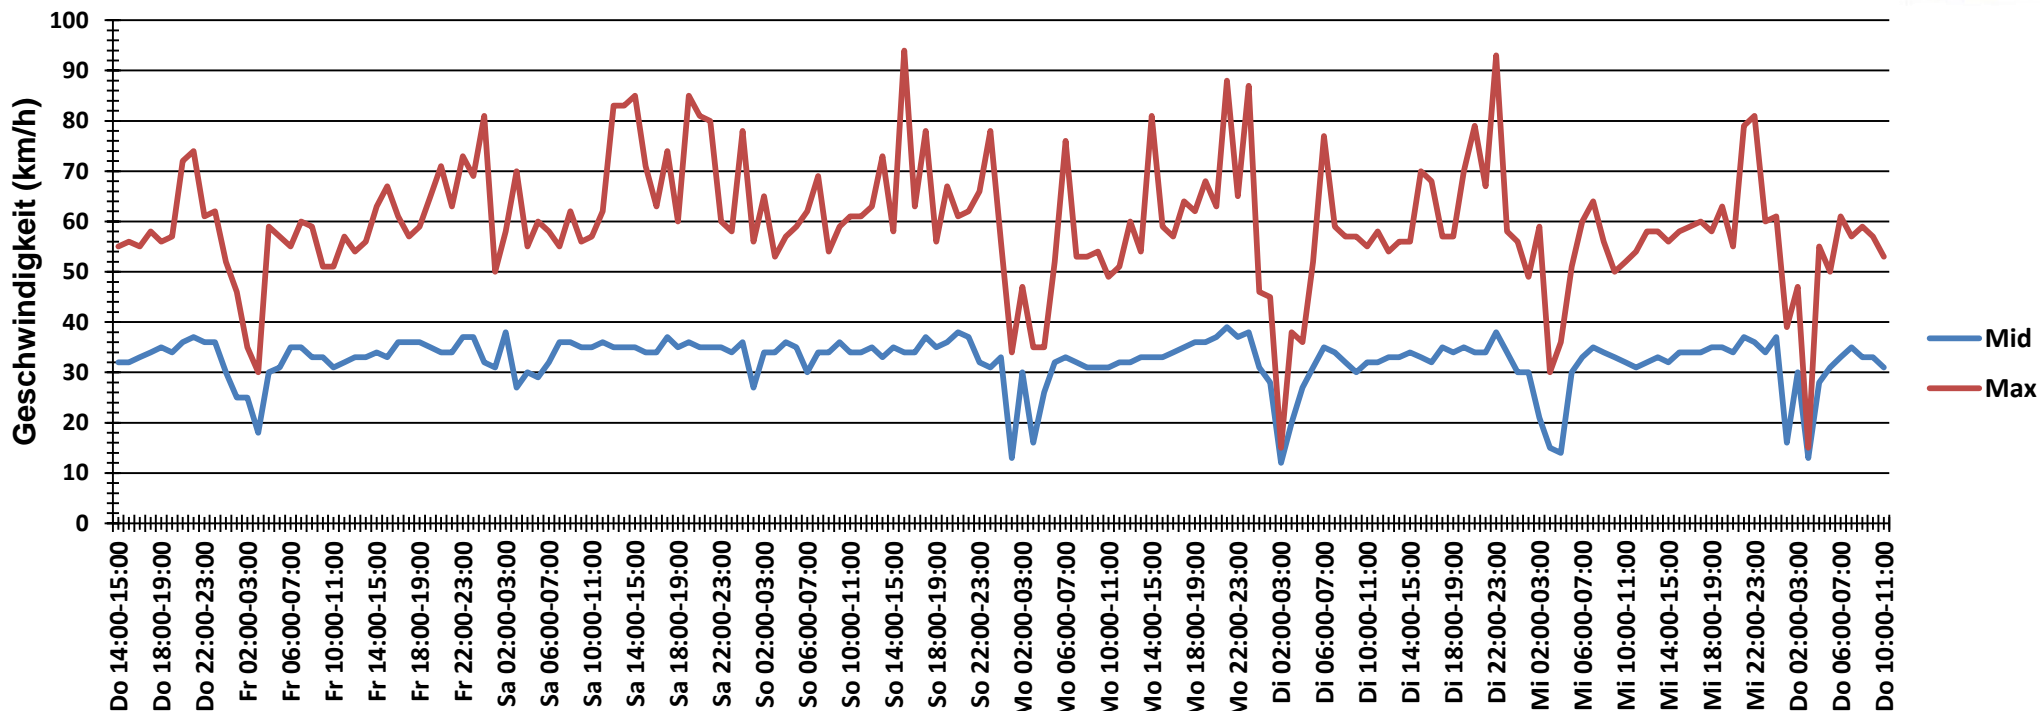

Verlauf Mittlere und Maximale Geschwindigkeit

Auswertzeit	Donnerstag, 16. Februar 2017,14:00 - Donnerstag, 23. Februar 2017,11:00					
Tempolimit	50 km/h	Werte	Fahrzeuge	Vd[km/h]	Vmax[km/h]	V85 [km/h]
Geschwindigkeitsübertretung	2,41 %	136374	19174	34	94	43
DTV	2789					
DJV	1017985					
Fahrtrichtung	Beide Richtungen					
Bearbeiter:	Verkehrswacht Wesermarsch					
Kommentar:	innerorts - 50 km/h					
Messort:	Brake, Bgm.-Müller-Straße					
Ankommende Fahrzeuge Richtung:	Süden					
Abfahrende Fahrzeuge Richtung:	Norden