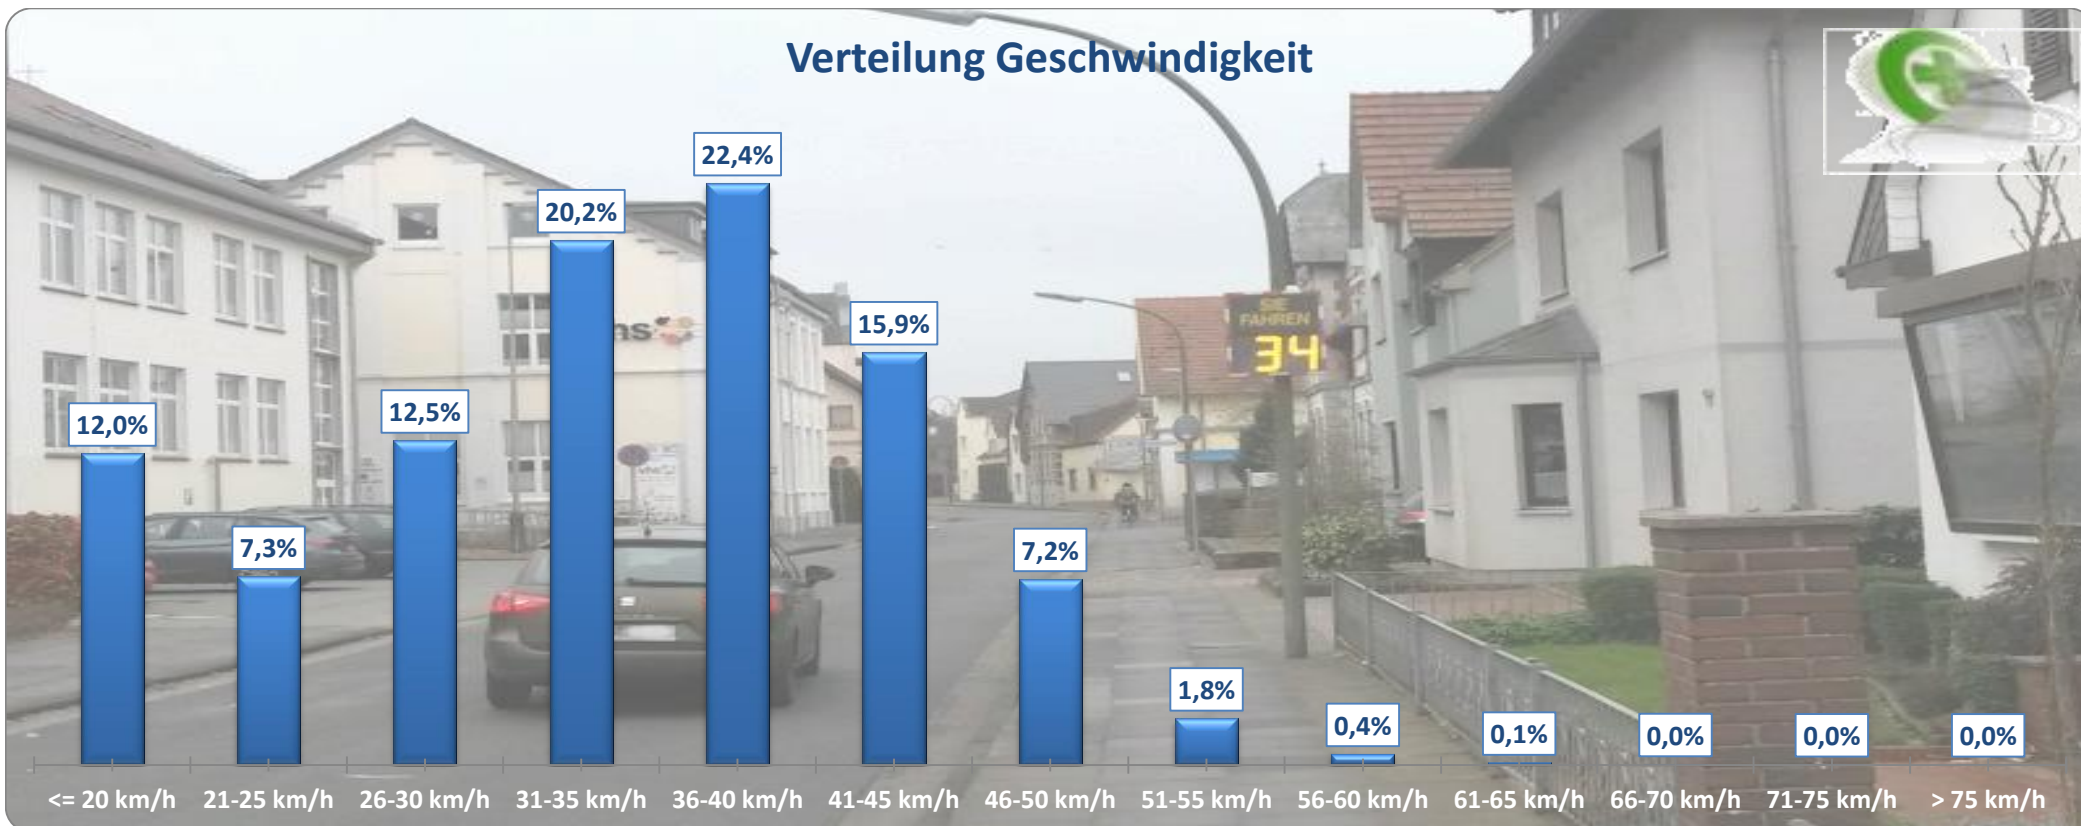

## Verteilung Geschwindigkeit

<b>Auswertzeit</b>	Donnerstag, 16. Februar 2017,14:00 - Donnerstag, 23. Februar 2017,11:00					
<b>Tempolimit</b>	50 km/h	<b>Werte</b>	<b>Fahrzeuge</b>	<b>Vd[km/h]</b>	<b>Vmax[km/h]</b>	<b>V85 [km/h]</b>
<b>Geschwindigkeitsübertretung</b>	2,41 %	136374	19174	34	94	43
<b>DTV</b>	2789					
<b>DJV</b>	1017985					
<b>Fahrtrichtung</b>	Beide Richtungen					
<b>Bearbeiter:</b>	Verkehrswacht Wesermarsch					
<b>Kommentar:</b>	innerorts - 50 km/h					
<b>Messort:</b>	Brake, Bgm.-Müller-Straße					
<b>Ankommende Fahrzeuge Richtung:</b>	Süden					
<b>Abfahrende Fahrzeuge Richtung:</b>	Norden					

## Verlauf Anzahl der Fahrzeuge

<b>Auswertzeit</b> Donnerstag, 16. Februar 2017,14:00 - Donnerstag, 23. Februar 2017,11:00	
<b>Tempolimit</b> 50 km/h	<b>Werte</b> <b>Fahrzeuge</b> <b>Vd[km/h]</b> <b>Vmax[km/h]</b> <b>V85 [km/h]</b>
<b>Geschwindigkeitsübertretung</b> 2,41 %	136374      19174      34      94      43
<b>DTV</b> 2789	
<b>DJV</b> 1017985	
<b>Fahrtrichtung</b> Beide Richtungen	
<b>Bearbeiter:</b> Verkehrswacht Wesermarsch	
<b>Kommentar:</b> innerorts - 50 km/h	
<b>Messort:</b> Brake, Bgm.-Müller-Straße	
<b>Ankommende Fahrzeuge Richtung:</b> Süden	
<b>Abfahrende Fahrzeuge Richtung:</b> Norden	

## Verlauf Mittlere und Maximale Geschwindigkeit

<b>Auswertzeit</b>	Donnerstag, 16. Februar 2017,14:00 - Donnerstag, 23. Februar 2017,11:00					
<b>Tempolimit</b>	50 km/h	<b>Werte</b>	<b>Fahrzeuge</b>	<b>Vd[km/h]</b>	<b>Vmax[km/h]</b>	<b>V85 [km/h]</b>
<b>Geschwindigkeitsübertretung</b>	2,41 %	136374	19174	34	94	43
<b>DTV</b>	2789					
<b>DJV</b>	1017985					
<b>Fahrtrichtung</b>	Beide Richtungen					
<b>Bearbeiter:</b>	Verkehrswacht Wesermarsch					
<b>Kommentar:</b>	innerorts - 50 km/h					
<b>Messort:</b>	Brake, Bgm.-Müller-Straße					
<b>Ankommende Fahrzeuge Richtung:</b>	Süden					
<b>Abfahrende Fahrzeuge Richtung:</b>	Norden					