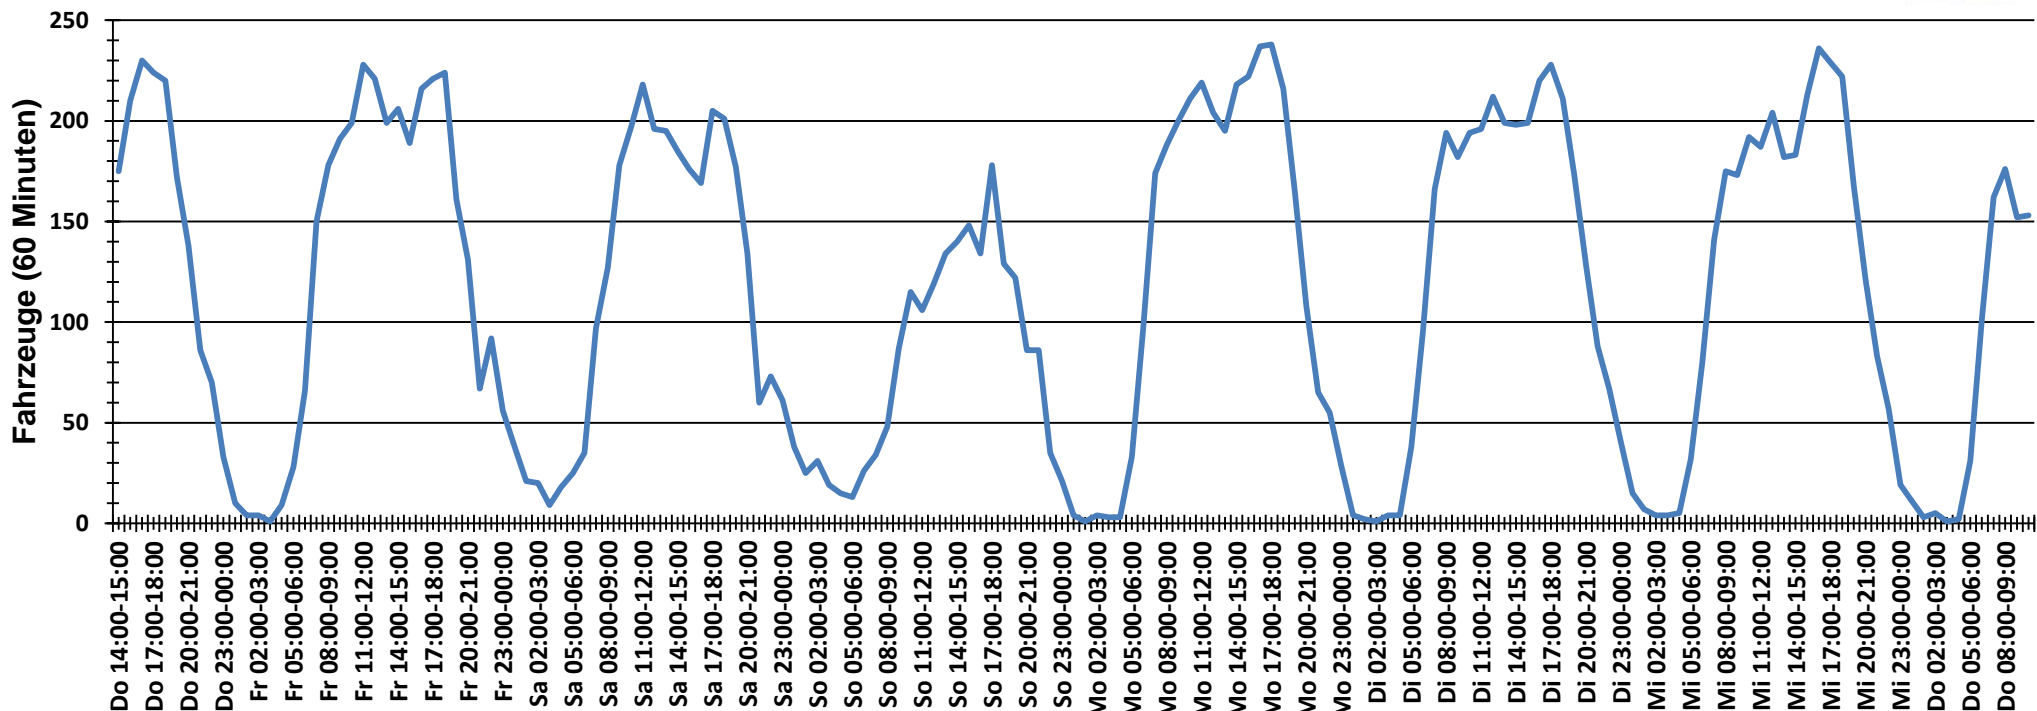

## Verteilung Geschwindigkeit

<b>Auswertzeit</b>	Donnerstag, 16. Februar 2017,14:00 - Donnerstag, 23. Februar 2017,11:00					
<b>Tempolimit</b>	50 km/h	<b>Werte</b>	<b>Fahrzeuge</b>	<b>Vd[km/h]</b>	<b>Vmax[km/h]</b>	<b>V85 [km/h]</b>
<b>Geschwindigkeitsübertretung</b>	2,41 %	136374	19174	34	94	43
<b>DTV</b>	2789					
<b>DJV</b>	1017985					
<b>Fahrtrichtung</b>	Beide Richtungen					
<b>Bearbeiter:</b>	Verkehrswacht Wesermarsch					
<b>Kommentar:</b>	innerorts - 50 km/h					
<b>Messort:</b>	Brake, Bgm.-Müller-Straße					
<b>Ankommende Fahrzeuge Richtung:</b>	Süden					
<b>Abfahrende Fahrzeuge Richtung:</b>	Norden					

## Verlauf Anzahl der Fahrzeuge

<b>Auswertzeit</b> Donnerstag, 16. Februar 2017,14:00 - Donnerstag, 23. Februar 2017,11:00	
<b>Tempolimit</b> 50 km/h	<b>Werte</b> <b>Fahrzeuge</b> <b>Vd[km/h]</b> <b>Vmax[km/h]</b> <b>V85 [km/h]</b>
<b>Geschwindigkeitsübertretung</b> 2,41 %	136374      19174      34      94      43
<b>DTV</b> 2789	
<b>DJV</b> 1017985	
<b>Fahrtrichtung</b> Beide Richtungen	
<b>Bearbeiter:</b> Verkehrswacht Wesermarsch	
<b>Kommentar:</b> innerorts - 50 km/h	
<b>Messort:</b> Brake, Bgm.-Müller-Straße	
<b>Ankommende Fahrzeuge Richtung:</b> Süden	
<b>Abfahrende Fahrzeuge Richtung:</b> Norden	

## Verlauf V85, V50, V30

<b>Auswertzeit</b>	Donnerstag, 16. Februar 2017,14:00 - Donnerstag, 23. Februar 2017,11:00					
<b>Tempolimit</b>	50 km/h	<b>Werte</b>	<b>Fahrzeuge</b>	<b>Vd[km/h]</b>	<b>Vmax[km/h]</b>	<b>V85 [km/h]</b>
<b>Geschwindigkeitsübertretung</b>	2,41 %	136374	19174	34	94	43
<b>DTV</b>	2789					
<b>DJV</b>	1017985					
<b>Fahrtrichtung</b>	Beide Richtungen					
<b>Bearbeiter:</b>	Verkehrswacht Wesermarsch					
<b>Kommentar:</b>	innerorts - 50 km/h					
<b>Messort:</b>	Brake, Bgm.-Müller-Straße					
<b>Ankommende Fahrzeuge Richtung:</b>	Süden					
<b>Abfahrende Fahrzeuge Richtung:</b>	Norden					