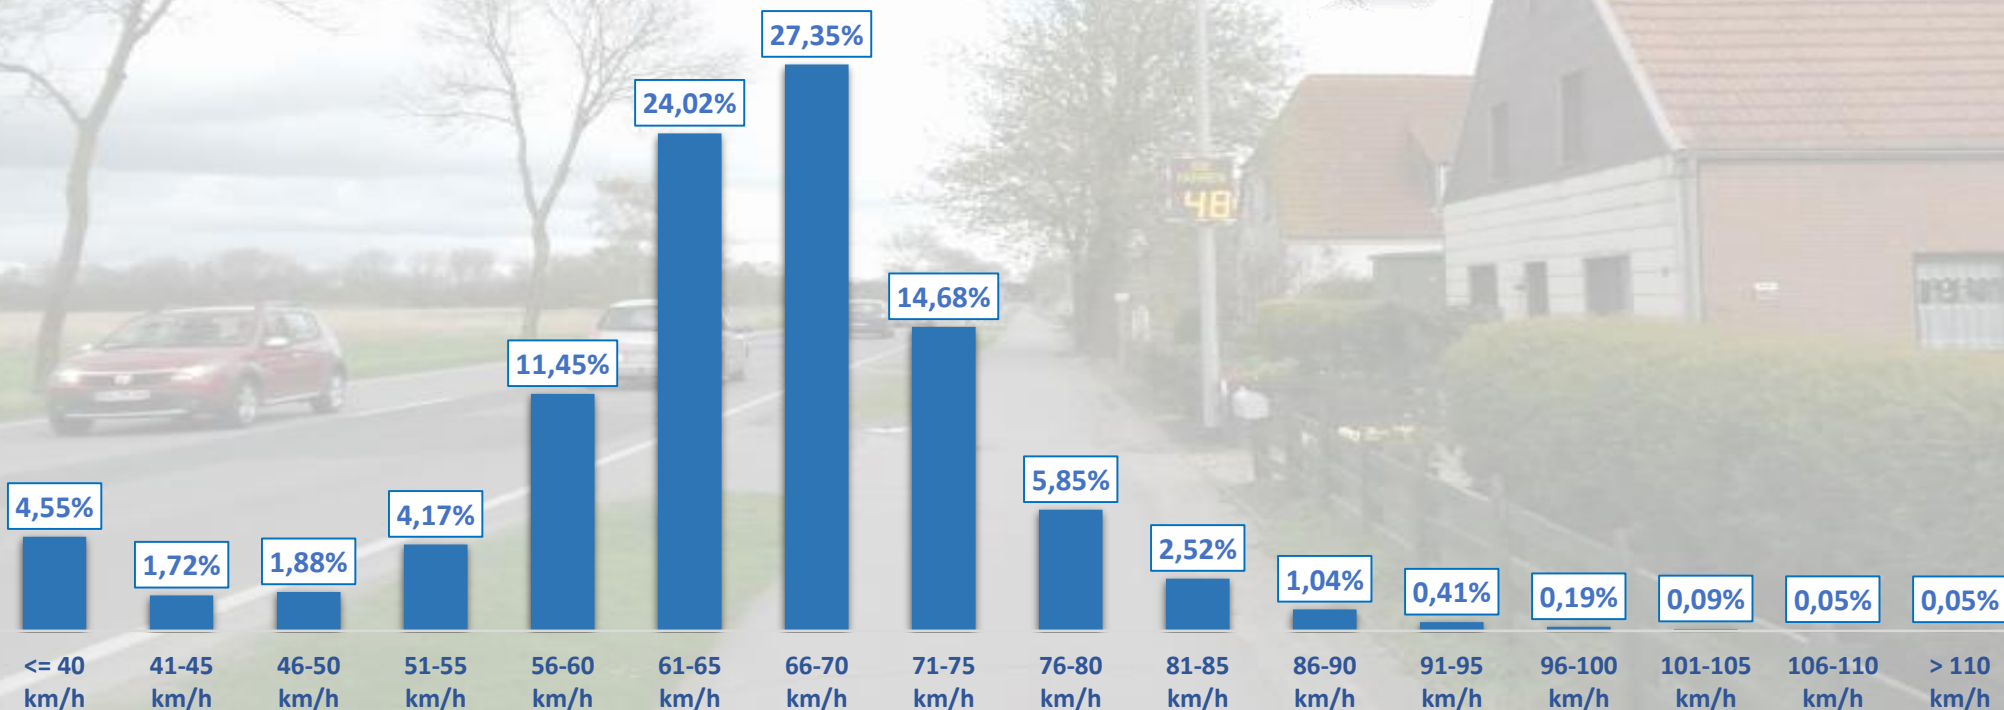

## Verteilung Geschwindigkeit

<b>Auswertzeit</b>	Donnerstag, 13. April 2017,16:00 - Donnerstag, 20. April 2017,10:00					
<b>Tempolimit</b>	70 km/h	<b>Werte</b>	<b>Fahrzeuge</b>	<b>Vd[km/h]</b>	<b>Vmax[km/h]</b>	<b>V85 [km/h]</b>
<b>Geschwindigkeitsübertretung</b>	24,87 %	189005	50720	64	142	73
<b>DTV</b>	7514					
<b>DJV</b>	2742610					
<b>Fahrtrichtung</b>	Beide Richtungen					
<b>Bearbeiter:</b>	Verkehrswacht Wesermarsch					
<b>Kommentar:</b>	außerorts - 70 km/h					
<b>Messort:</b>	Brake-Meyershof, B 211					
<b>Ankommende Fahrzeuge Richtung:</b>	Osten					
<b>Abfahrende Fahrzeuge Richtung:</b>	Westen					

## Verlauf Anzahl der Fahrzeuge

<b>Auswertzeit</b> Donnerstag, 13. April 2017,16:00 - Donnerstag, 20. April 2017,10:00	
<b>Tempolimit</b> 70 km/h	<b>Werte</b> <b>Fahrzeuge</b> <b>Vd[km/h]</b> <b>Vmax[km/h]</b> <b>V85 [km/h]</b>
<b>Geschwindigkeitsübertretung</b> 24,87 %	189005 50720 64 142 73
<b>DTV</b> 7514	
<b>DJV</b> 2742610	
<b>Fahrtrichtung</b> Beide Richtungen	
<b>Bearbeiter:</b> Verkehrswacht Wesermarsch	
<b>Kommentar:</b> außerorts - 70 km/h	
<b>Messort:</b> Brake-Meyershof, B 211	
<b>Ankommende Fahrzeuge Richtung:</b> Osten	
<b>Abfahrende Fahrzeuge Richtung:</b> Westen	

## Verlauf Mittlere und Maximale Geschwindigkeit

<b>Auswertzeit</b> Donnerstag, 13. April 2017,16:00 - Donnerstag, 20. April 2017,10:00					
<b>Tempolimit</b>	70 km/h	<b>Werte</b>	<b>Fahrzeuge</b>	<b>Vd[km/h]</b>	<b>Vmax[km/h]</b>
<b>Geschwindigkeitsübertretung</b>	24,87 %	189005	50720	64	142
<b>DTV</b>	7514				73
<b>DJV</b>	2742610				
<b>Fahrtrichtung</b>	Beide Richtungen				
<b>Bearbeiter:</b>	Verkehrswacht Wesermarsch				
<b>Kommentar:</b>	außerorts - 70 km/h				
<b>Messort:</b>	Brake-Meyershof, B 211				
<b>Ankommende Fahrzeuge Richtung:</b>	Osten				
<b>Abfahrende Fahrzeuge Richtung:</b>	Westen				