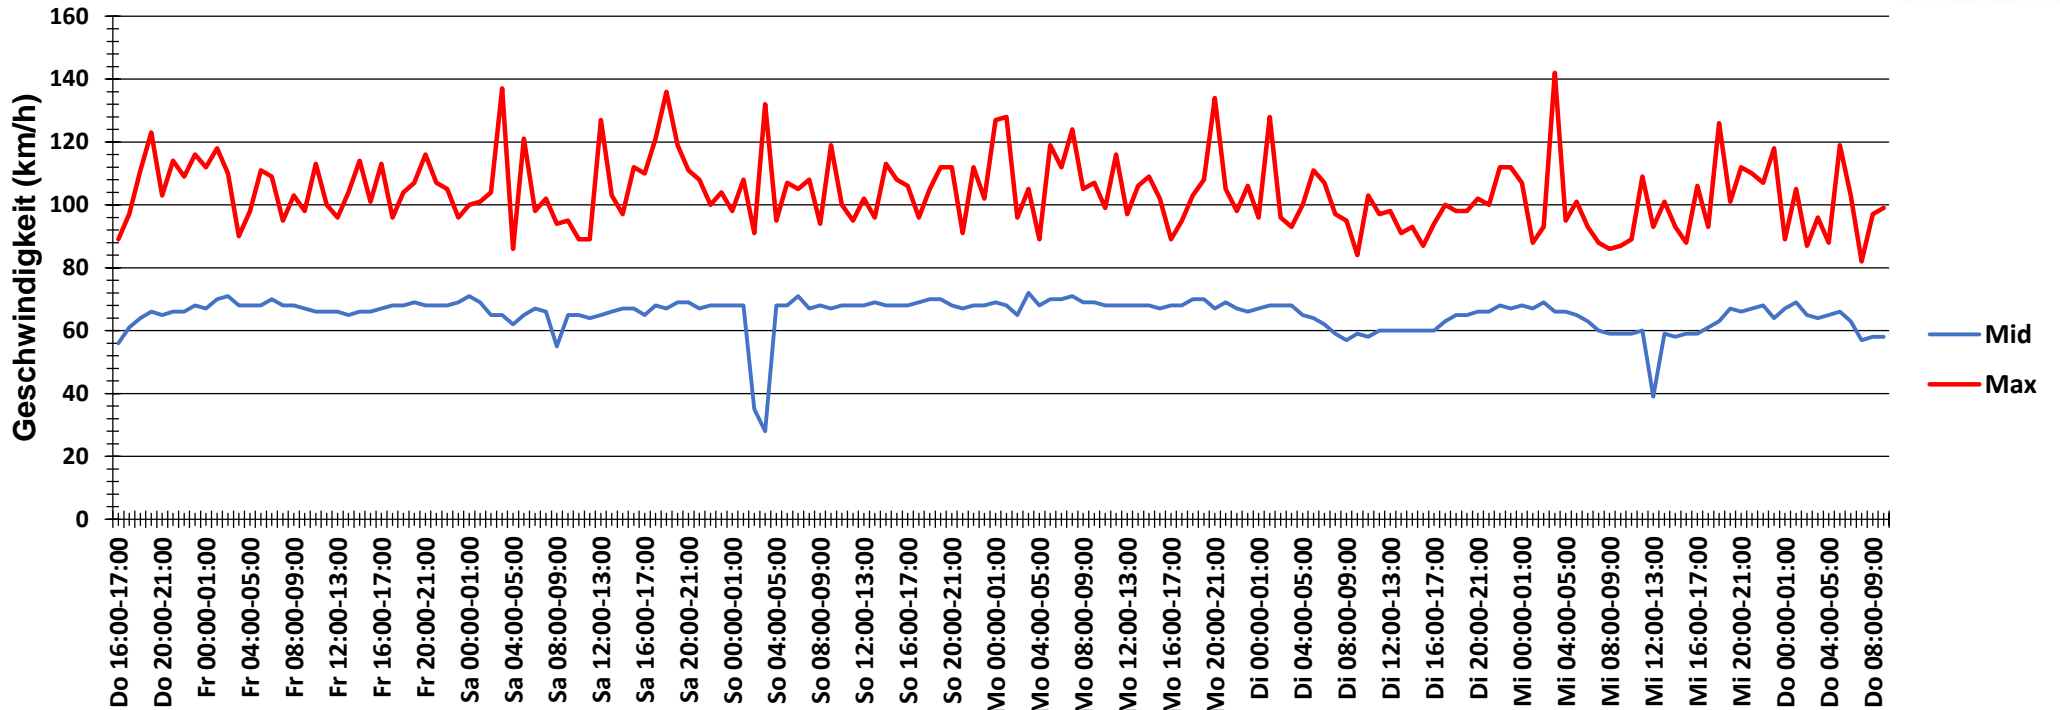

## Verteilung Geschwindigkeit

<b>Auswertzeit</b>	Donnerstag, 13. April 2017,16:00 - Donnerstag, 20. April 2017,10:00					
<b>Tempolimit</b>	70 km/h	<b>Werte</b>	<b>Fahrzeuge</b>	<b>Vd[km/h]</b>	<b>Vmax[km/h]</b>	<b>V85 [km/h]</b>
<b>Geschwindigkeitsübertretung</b>	24,87 %	189005	50720	64	142	73
<b>DTV</b>	7514					
<b>DJV</b>	2742610					
<b>Fahrtrichtung</b>	Beide Richtungen					
<b>Bearbeiter:</b>	Verkehrswacht Wesermarsch					
<b>Kommentar:</b>	außerorts - 70 km/h					
<b>Messort:</b>	Brake-Meyershof, B 211					
<b>Ankommende Fahrzeuge Richtung:</b>	Osten					
<b>Abfahrende Fahrzeuge Richtung:</b>	Westen					

## Verlauf Anzahl der Fahrzeuge

<b>Auswertzeit</b> Donnerstag, 13. April 2017,16:00 - Donnerstag, 20. April 2017,10:00	
<b>Tempolimit</b> 70 km/h	<b>Werte</b> <b>Fahrzeuge</b> <b>Vd[km/h]</b> <b>Vmax[km/h]</b> <b>V85 [km/h]</b>
<b>Geschwindigkeitsübertretung</b> 24,87 %	189005 50720 64 142 73
<b>DTV</b> 7514	
<b>DJV</b> 2742610	
<b>Fahrtrichtung</b> Beide Richtungen	
<b>Bearbeiter:</b> Verkehrswacht Wesermarsch	
<b>Kommentar:</b> außerorts - 70 km/h	
<b>Messort:</b> Brake-Meyershof, B 211	
<b>Ankommende Fahrzeuge Richtung:</b> Osten	
<b>Abfahrende Fahrzeuge Richtung:</b> Westen	

## Verlauf Mittlere und Maximale Geschwindigkeit

<b>Auswertzeit</b> Donnerstag, 13. April 2017,16:00 - Donnerstag, 20. April 2017,10:00					
<b>Tempolimit</b>	70 km/h	<b>Werte</b>	<b>Fahrzeuge</b>	<b>Vd[km/h]</b>	<b>Vmax[km/h]</b>
<b>Geschwindigkeitsübertretung</b>	24,87 %	189005	50720	64	142
<b>DTV</b>	7514				73
<b>DJV</b>	2742610				
<b>Fahrtrichtung</b>	Beide Richtungen				
<b>Bearbeiter:</b>	Verkehrswacht Wesermarsch				
<b>Kommentar:</b>	außerorts - 70 km/h				
<b>Messort:</b>	Brake-Meyershof, B 211				
<b>Ankommende Fahrzeuge Richtung:</b>	Osten				
<b>Abfahrende Fahrzeuge Richtung:</b>	Westen				