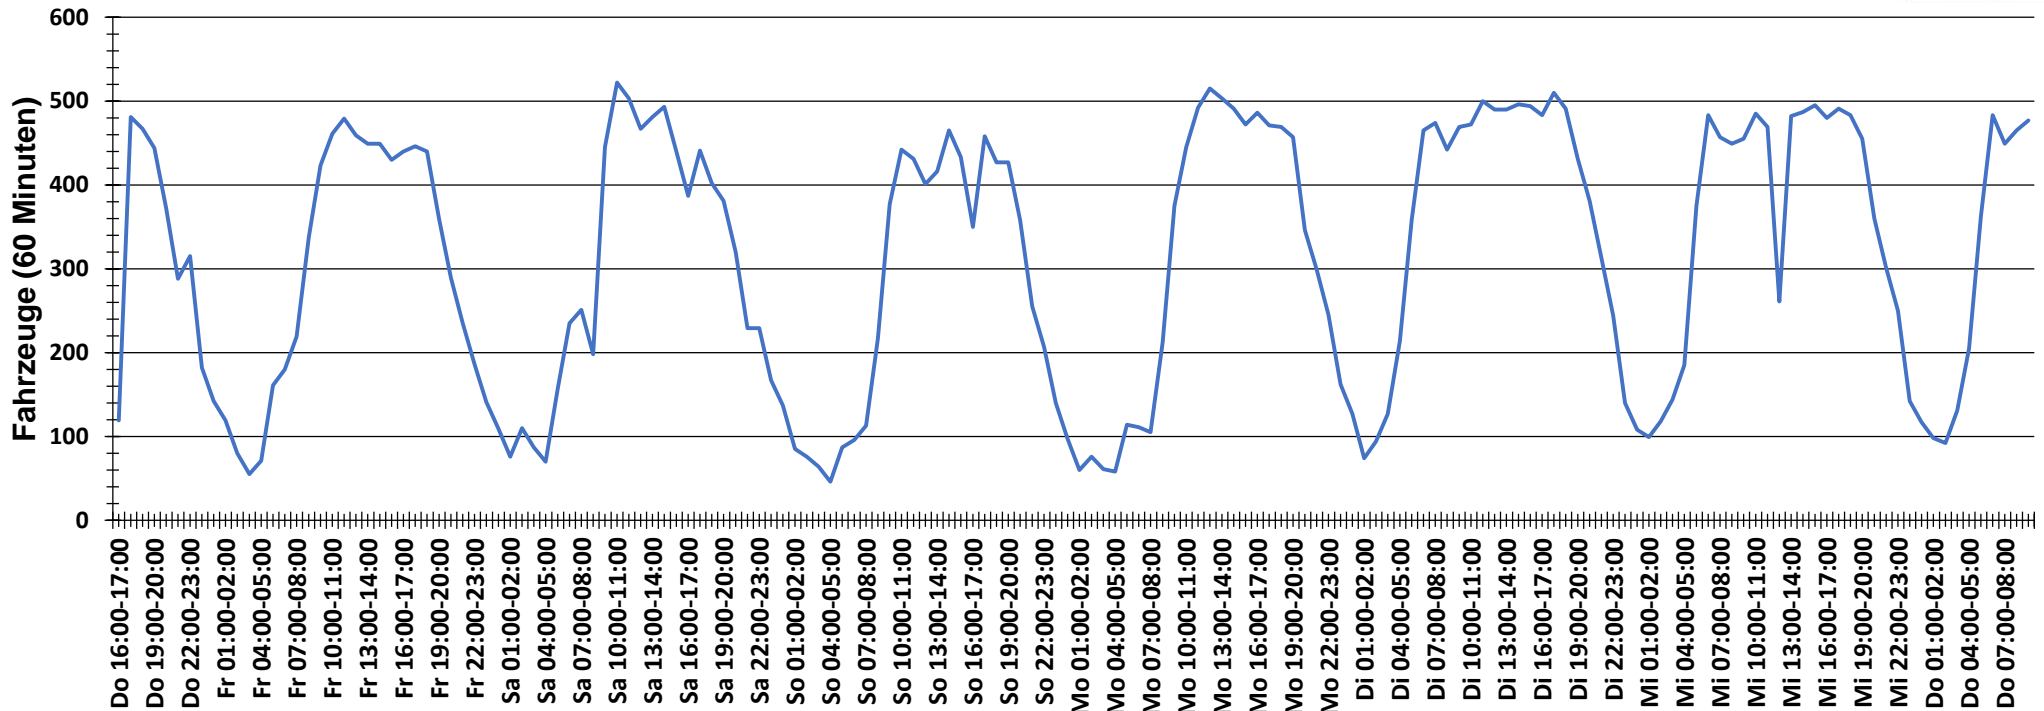

## Verteilung Geschwindigkeit

<b>Auswertzeit</b>	Donnerstag, 13. April 2017,16:00 - Donnerstag, 20. April 2017,10:00					
<b>Tempolimit</b>	70 km/h	<b>Werte</b>	<b>Fahrzeuge</b>	<b>Vd[km/h]</b>	<b>Vmax[km/h]</b>	<b>V85 [km/h]</b>
<b>Geschwindigkeitsübertretung</b>	24,87 %	189005	50720	64	142	73
<b>DTV</b>	7514					
<b>DJV</b>	2742610					
<b>Fahrtrichtung</b>	Beide Richtungen					
<b>Bearbeiter:</b>	Verkehrswacht Wesermarsch					
<b>Kommentar:</b>	außerorts - 70 km/h					
<b>Messort:</b>	Brake-Meyershof, B 211					
<b>Ankommende Fahrzeuge Richtung:</b>	Osten					
<b>Abfahrende Fahrzeuge Richtung:</b>	Westen					

## Verlauf Anzahl der Fahrzeuge

<b>Auswertzeit</b> Donnerstag, 13. April 2017,16:00 - Donnerstag, 20. April 2017,10:00	
<b>Tempolimit</b> 70 km/h	<b>Werte</b> <b>Fahrzeuge</b> <b>Vd[km/h]</b> <b>Vmax[km/h]</b> <b>V85 [km/h]</b>
<b>Geschwindigkeitsübertretung</b> 24,87 %	189005 50720 64 142 73
<b>DTV</b> 7514	
<b>DJV</b> 2742610	
<b>Fahrtrichtung</b> Beide Richtungen	
<b>Bearbeiter:</b> Verkehrswacht Wesermarsch	
<b>Kommentar:</b> außerorts - 70 km/h	
<b>Messort:</b> Brake-Meyershof, B 211	
<b>Ankommende Fahrzeuge Richtung:</b> Osten	
<b>Abfahrende Fahrzeuge Richtung:</b> Westen	

## Verlauf Mittlere und Maximale Geschwindigkeit

<b>Auswertzeit</b> Donnerstag, 13. April 2017,16:00 - Donnerstag, 20. April 2017,10:00					
<b>Tempolimit</b>	70 km/h	<b>Werte</b>	<b>Fahrzeuge</b>	<b>Vd[km/h]</b>	<b>Vmax[km/h]</b>
<b>Geschwindigkeitsübertretung</b>	24,87 %	189005	50720	64	142
<b>DTV</b>	7514				73
<b>DJV</b>	2742610				
<b>Fahrtrichtung</b>	Beide Richtungen				
<b>Bearbeiter:</b>	Verkehrswacht Wesermarsch				
<b>Kommentar:</b>	außerorts - 70 km/h				
<b>Messort:</b>	Brake-Meyershof, B 211				
<b>Ankommende Fahrzeuge Richtung:</b>	Osten				
<b>Abfahrende Fahrzeuge Richtung:</b>	Westen				