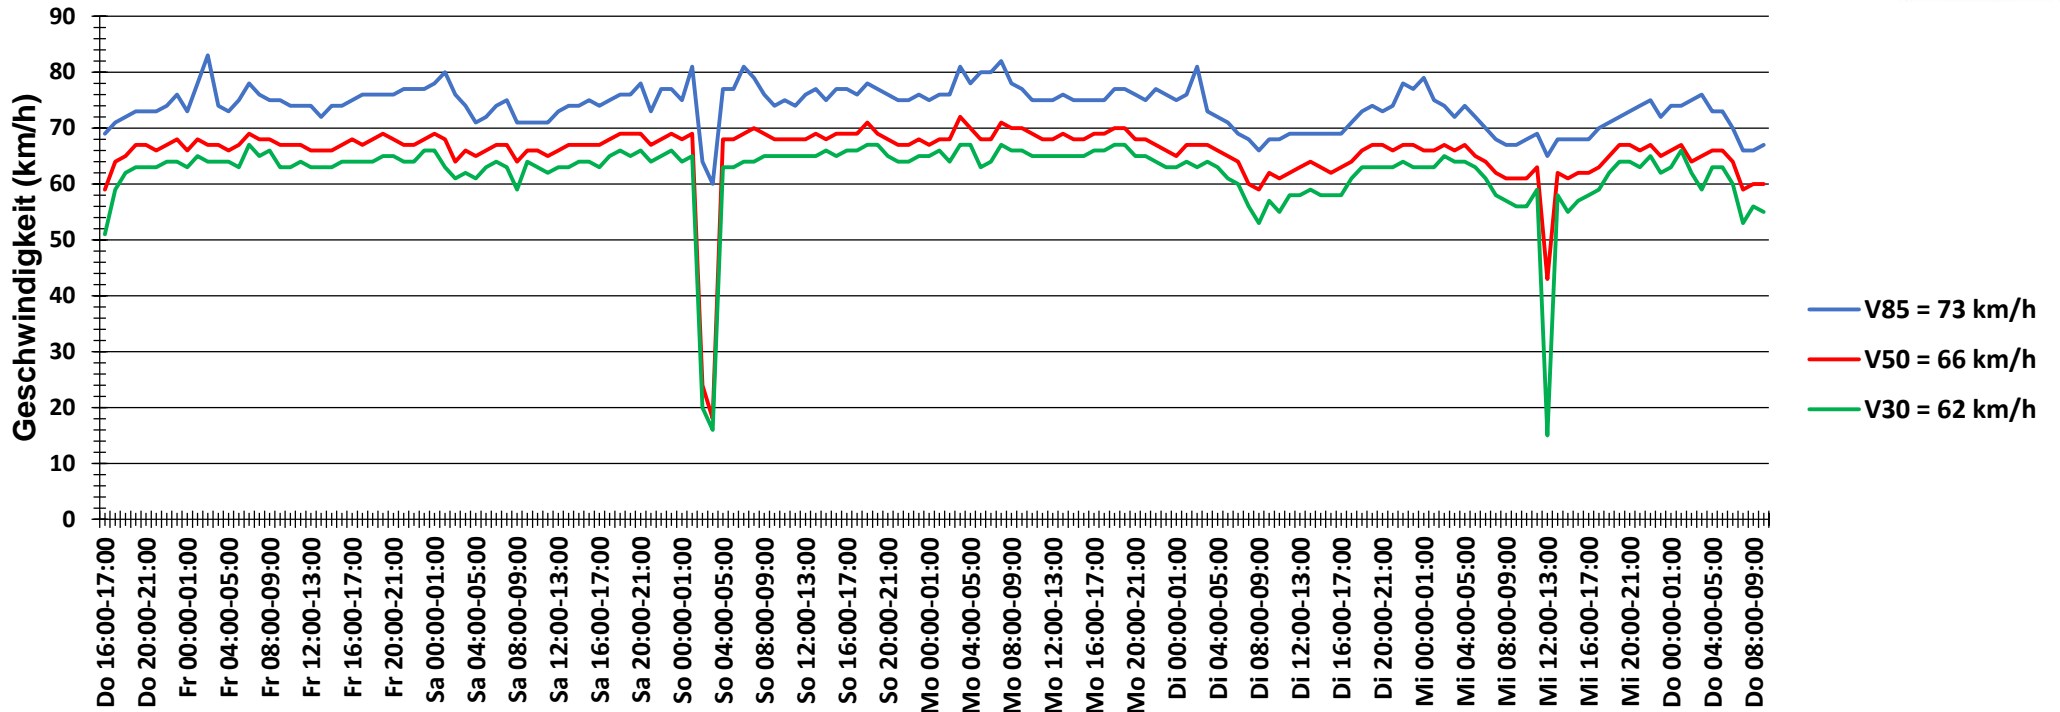

## Verlauf Anzahl der Fahrzeuge

<b>Auswertzeit</b> Donnerstag, 13. April 2017,16:00 - Donnerstag, 20. April 2017,10:00	
<b>Tempolimit</b> 70 km/h	<b>Werte</b> <b>Fahrzeuge</b> <b>Vd[km/h]</b> <b>Vmax[km/h]</b> <b>V85 [km/h]</b>
<b>Geschwindigkeitsübertretung</b> 24,87 %	189005 50720 64 142 73
<b>DTV</b> 7514	
<b>DJV</b> 2742610	
<b>Fahrtrichtung</b> Beide Richtungen	
<b>Bearbeiter:</b> Verkehrswacht Wesermarsch	
<b>Kommentar:</b> außerorts - 70 km/h	
<b>Messort:</b> Brake-Meyershof, B 211	
<b>Ankommende Fahrzeuge Richtung:</b> Osten	
<b>Abfahrende Fahrzeuge Richtung:</b> Westen	

## Verlauf Mittlere und Maximale Geschwindigkeit

<b>Auswertzeit</b> Donnerstag, 13. April 2017,16:00 - Donnerstag, 20. April 2017,10:00					
<b>Tempolimit</b>	70 km/h	<b>Werte</b>	<b>Fahrzeuge</b>	<b>Vd[km/h]</b>	<b>Vmax[km/h]</b>
<b>Geschwindigkeitsübertretung</b>	24,87 %	189005	50720	64	142
<b>DTV</b>	7514				73
<b>DJV</b>	2742610				
<b>Fahrtrichtung</b>	Beide Richtungen				
<b>Bearbeiter:</b>	Verkehrswacht Wesermarsch				
<b>Kommentar:</b>	außerorts - 70 km/h				
<b>Messort:</b>	Brake-Meyershof, B 211				
<b>Ankommende Fahrzeuge Richtung:</b>	Osten				
<b>Abfahrende Fahrzeuge Richtung:</b>	Westen				

## Verlauf V85, V50, V30

<b>Auswertzeit</b> Donnerstag, 13. April 2017,16:00 - Donnerstag, 20. April 2017,10:00	
<b>Tempolimit</b> 70 km/h	<b>Werte</b> <b>Fahrzeuge</b> <b>Vd[km/h]</b> <b>Vmax[km/h]</b> <b>V85 [km/h]</b>
<b>Geschwindigkeitsübertretung</b> 24,87 %	189005      50720      64      142      73
<b>DTV</b> 7514	
<b>DJV</b> 2742610	
<b>Fahrtrichtung</b> Beide Richtungen	
<b>Bearbeiter:</b> Verkehrswacht Wesermarsch	
<b>Kommentar:</b> außerorts - 70 km/h	
<b>Messort:</b> Brake-Meyershof, B 211	
<b>Ankommende Fahrzeuge Richtung:</b> Osten	
<b>Abfahrende Fahrzeuge Richtung:</b> Westen	