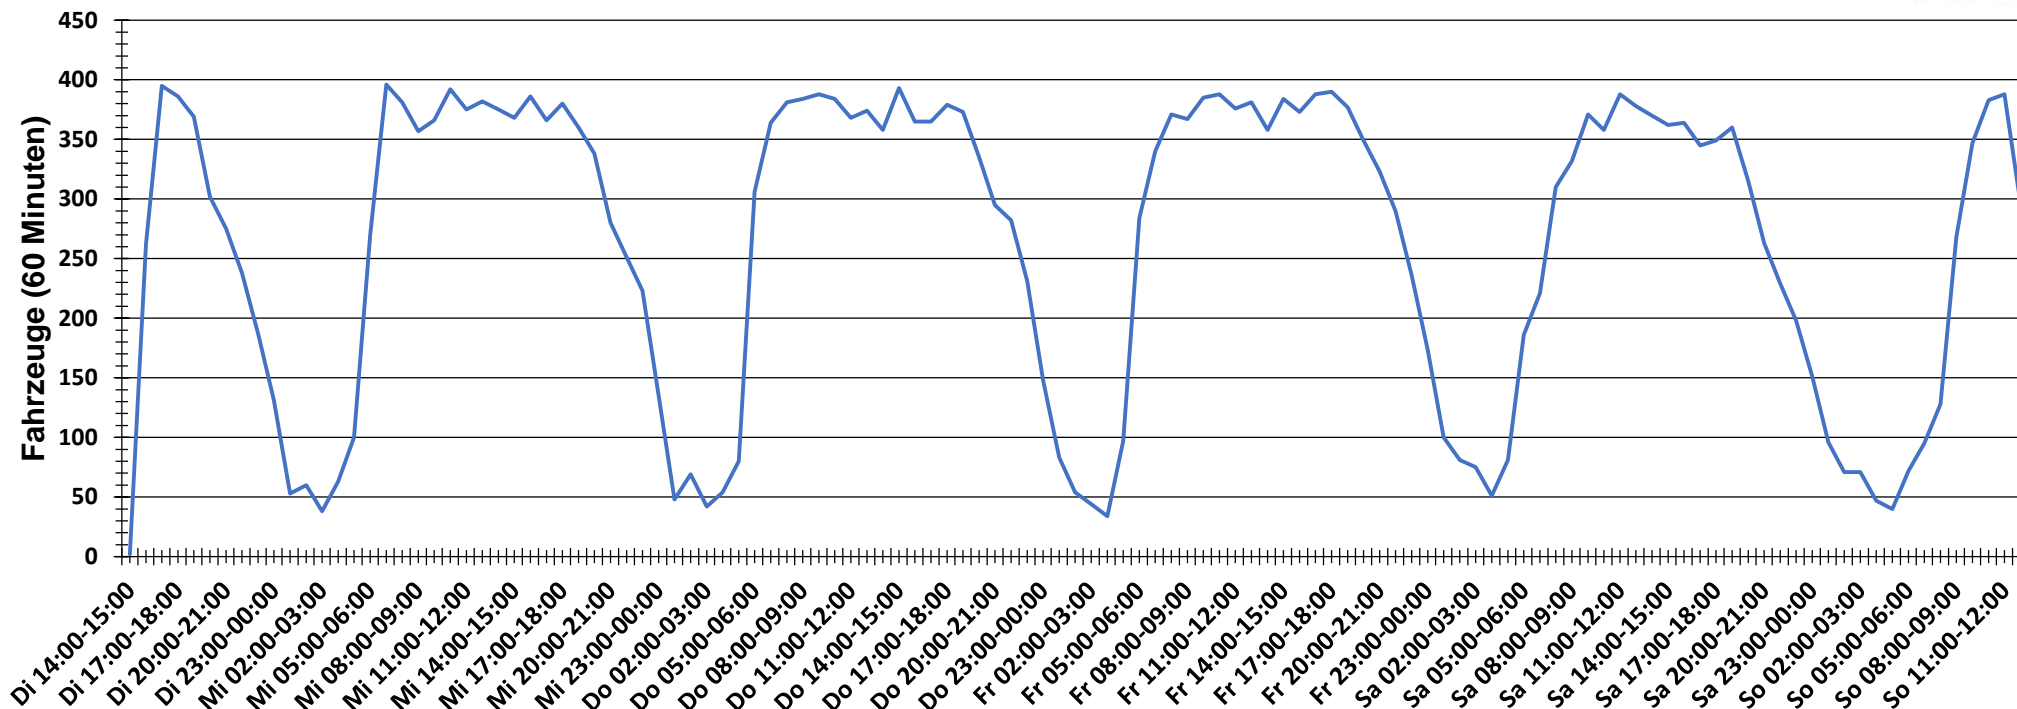

Verteilung Geschwindigkeit

Auswertzeit	Dienstag, 30. Mai 2017,14:00 - Sonntag, 4. Juni 2017,13:00					
Tempolimit	50 km/h	Werte	Fahrzeuge	Vd[km/h]	Vmax[km/h]	V85 [km/h]
Geschwindigkeitsübertretung	44,23 %	152117	31393	50	140	58
DTV	6331					
DJV	2310815					
Fahrtrichtung	Beide Richtungen					
Bearbeiter:	Verkehrswacht Wesermarsch					
Kommentar:	innerorts - 50 km/h					
Messort:	Jade-Schweiburg, Bundesstraße					
Ankommende Fahrzeuge Richtung:	Osten					
Abfahrende Fahrzeuge Richtung:	Westen					

Verlauf Anzahl der Fahrzeuge

Auswertzeit	Dienstag, 30. Mai 2017,14:00 - Sonntag, 4. Juni 2017,13:00					
Tempolimit	50 km/h	Werte	Fahrzeuge	Vd[km/h]	Vmax[km/h]	V85 [km/h]
Geschwindigkeitsübertretung	44,23 %	152117	31393	50	140	58
DTV	6331					
DJV	2310815					
Fahrtrichtung	Beide Richtungen					
Bearbeiter:	Verkehrswacht Wesermarsch					
Kommentar:	innerorts - 50 km/h					
Messort:	Jade-Schweiburg, Bundesstraße					
Ankommende Fahrzeuge Richtung:	Osten					
Abfahrende Fahrzeuge Richtung:	Westen					

Verlauf V85, V50, V30

Auswertzeit Dienstag, 30. Mai 2017,14:00 - Sonntag, 4. Juni 2017,13:00						
Tempolimit	50 km/h	Werte	Fahrzeuge	Vd[km/h]	Vmax[km/h]	V85 [km/h]
Geschwindigkeitsübertretung	44,23 %	152117	31393	50	140	58
DTV	6331					
DJV	2310815					
Fahrtrichtung	Beide Richtungen					
Bearbeiter:	Verkehrswacht Wesermarsch					
Kommentar:	innerorts - 50 km/h					
Messort:	Jade-Schweiburg, Bundesstraße					
Ankommende Fahrzeuge Richtung:	Osten					
Abfahrende Fahrzeuge Richtung:	Westen					