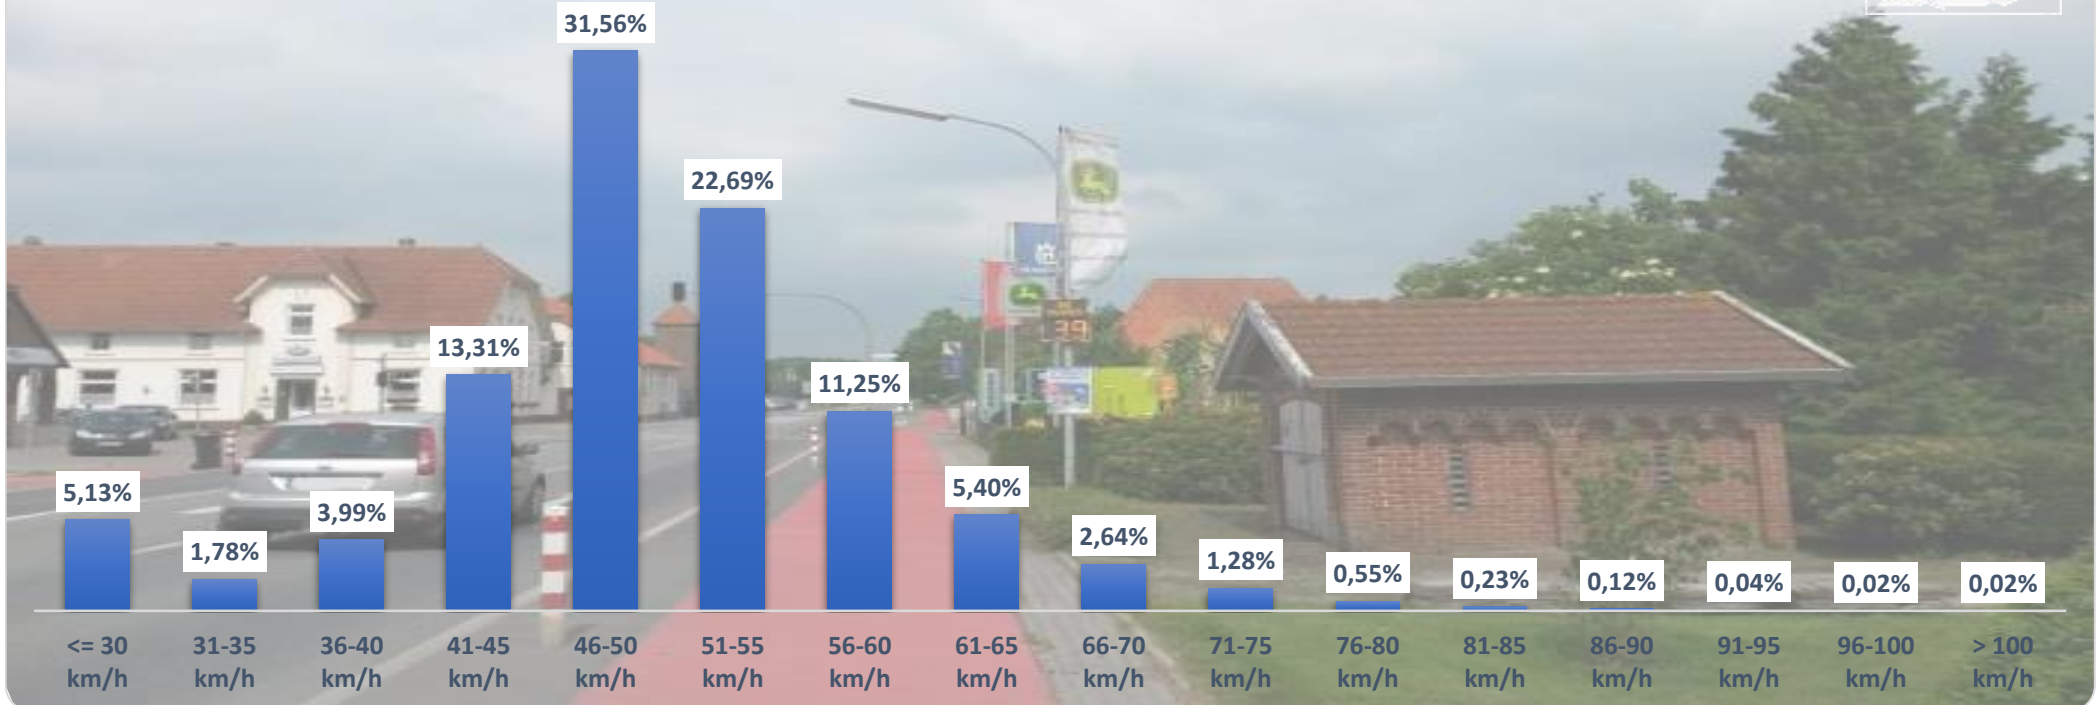

Verteilung Geschwindigkeit

Auswertzeit	Dienstag, 30. Mai 2017,14:00 - Sonntag, 4. Juni 2017,13:00					
Tempolimit	50 km/h	Werte	Fahrzeuge	Vd[km/h]	Vmax[km/h]	V85 [km/h]
Geschwindigkeitsübertretung	44,23 %	152117	31393	50	140	58
DTV	6331					
DJV	2310815					
Fahrtrichtung	Beide Richtungen					
Bearbeiter:	Verkehrswacht Wesermarsch					
Kommentar:	innerorts - 50 km/h					
Messort:	Jade-Schweiburg, Bundesstraße					
Ankommende Fahrzeuge Richtung:	Osten					
Abfahrende Fahrzeuge Richtung:	Westen					

Verlauf Anzahl der Fahrzeuge

Auswertzeit	Dienstag, 30. Mai 2017,14:00 - Sonntag, 4. Juni 2017,13:00					
Tempolimit	50 km/h	Werte	Fahrzeuge	Vd[km/h]	Vmax[km/h]	V85 [km/h]
Geschwindigkeitsübertretung	44,23 %	152117	31393	50	140	58
DTV	6331					
DJV	2310815					
Fahrtrichtung	Beide Richtungen					
Bearbeiter:	Verkehrswacht Wesermarsch					
Kommentar:	innerorts - 50 km/h					
Messort:	Jade-Schweiburg, Bundesstraße					
Ankommende Fahrzeuge Richtung:	Osten					
Abfahrende Fahrzeuge Richtung:	Westen					

Verlauf Mittlere und Maximale Geschwindigkeit

Auswertzeit	Dienstag, 30. Mai 2017,14:00 - Sonntag, 4. Juni 2017,13:00					
Tempolimit	50 km/h	Werte	Fahrzeuge	Vd[km/h]	Vmax[km/h]	V85 [km/h]
Geschwindigkeitsübertretung	44,23 %	152117	31393	50	140	58
DTV	6331					
DJV	2310815					
Fahrtrichtung	Beide Richtungen					
Bearbeiter:	Verkehrswacht Wesermarsch					
Kommentar:	innerorts - 50 km/h					
Messort:	Jade-Schweiburg, Bundesstraße					
Ankommende Fahrzeuge Richtung:	Osten					
Abfahrende Fahrzeuge Richtung:	Westen					