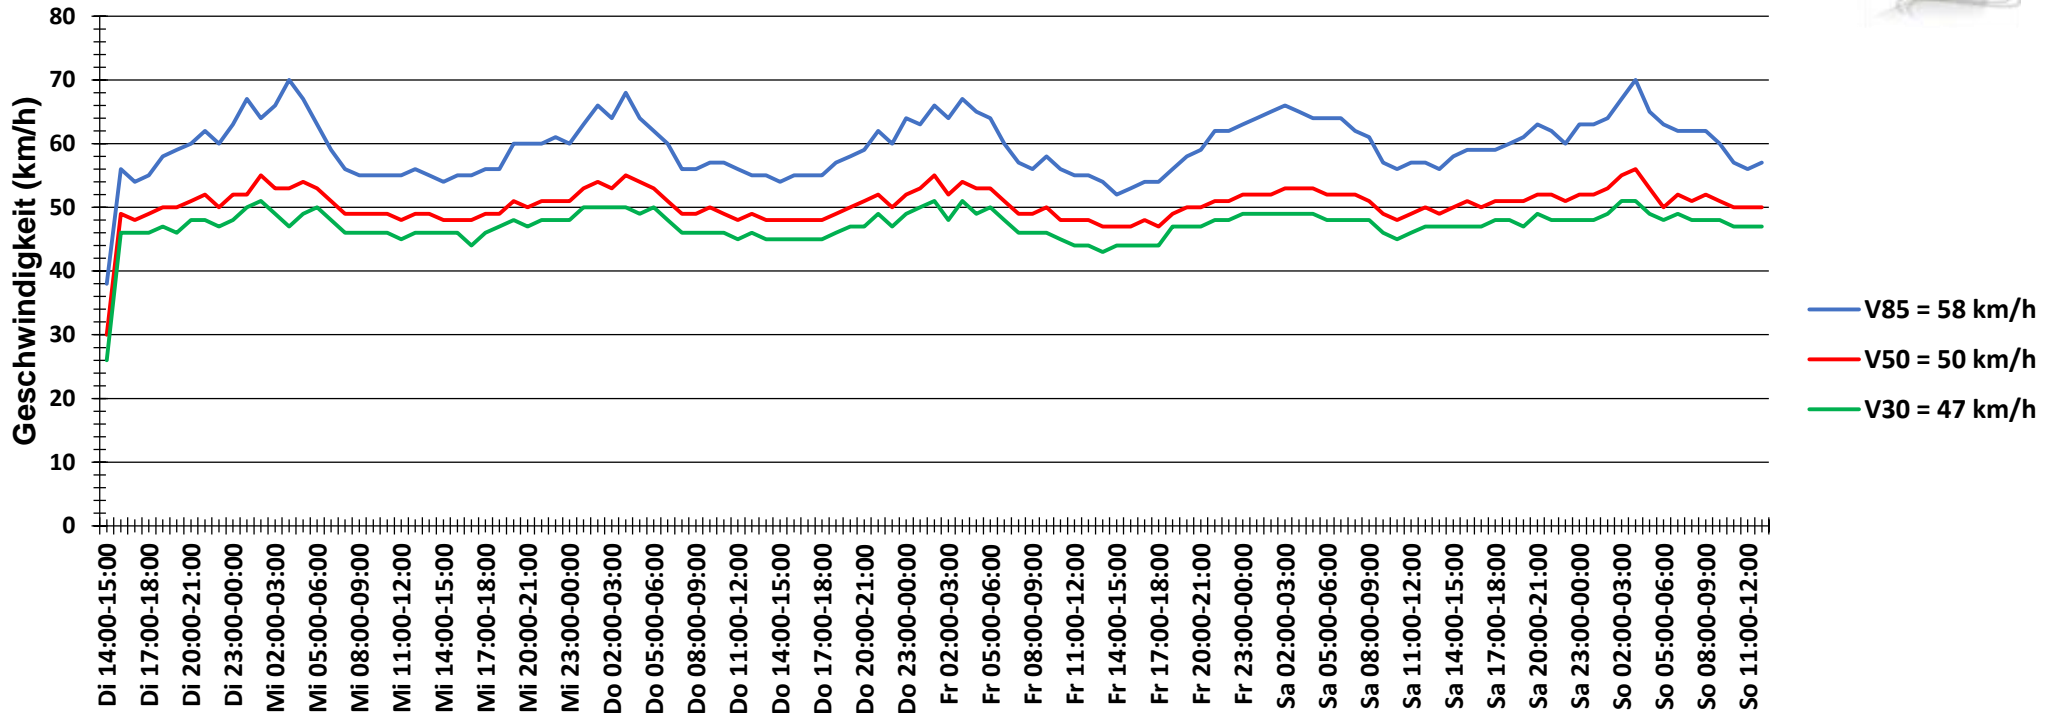

Verlauf Anzahl der Fahrzeuge

Auswertzeit	Dienstag, 30. Mai 2017,14:00 - Sonntag, 4. Juni 2017,13:00					
Tempolimit	50 km/h	Werte	Fahrzeuge	Vd[km/h]	Vmax[km/h]	V85 [km/h]
Geschwindigkeitsübertretung	44,23 %	152117	31393	50	140	58
DTV	6331					
DJV	2310815					
Fahrtrichtung	Beide Richtungen					
Bearbeiter:	Verkehrswacht Wesermarsch					
Kommentar:	innerorts - 50 km/h					
Messort:	Jade-Schweiburg, Bundesstraße					
Ankommende Fahrzeuge Richtung:	Osten					
Abfahrende Fahrzeuge Richtung:	Westen					

Verlauf Mittlere und Maximale Geschwindigkeit

Auswertzeit	Dienstag, 30. Mai 2017,14:00 - Sonntag, 4. Juni 2017,13:00					
Tempolimit	50 km/h	Werte	Fahrzeuge	Vd[km/h]	Vmax[km/h]	V85 [km/h]
Geschwindigkeitsübertretung	44,23 %	152117	31393	50	140	58
DTV	6331					
DJV	2310815					
Fahrtrichtung	Beide Richtungen					
Bearbeiter:	Verkehrswacht Wesermarsch					
Kommentar:	innerorts - 50 km/h					
Messort:	Jade-Schweiburg, Bundesstraße					
Ankommende Fahrzeuge Richtung:	Osten					
Abfahrende Fahrzeuge Richtung:	Westen					

Verlauf V85, V50, V30

Auswertzeit Dienstag, 30. Mai 2017,14:00 - Sonntag, 4. Juni 2017,13:00						
Tempolimit	50 km/h	Werte	Fahrzeuge	Vd[km/h]	Vmax[km/h]	V85 [km/h]
Geschwindigkeitsübertretung	44,23 %	152117	31393	50	140	58
DTV	6331					
DJV	2310815					
Fahrtrichtung	Beide Richtungen					
Bearbeiter:	Verkehrswacht Wesermarsch					
Kommentar:	innerorts - 50 km/h					
Messort:	Jade-Schweiburg, Bundesstraße					
Ankommende Fahrzeuge Richtung:	Osten					
Abfahrende Fahrzeuge Richtung:	Westen					