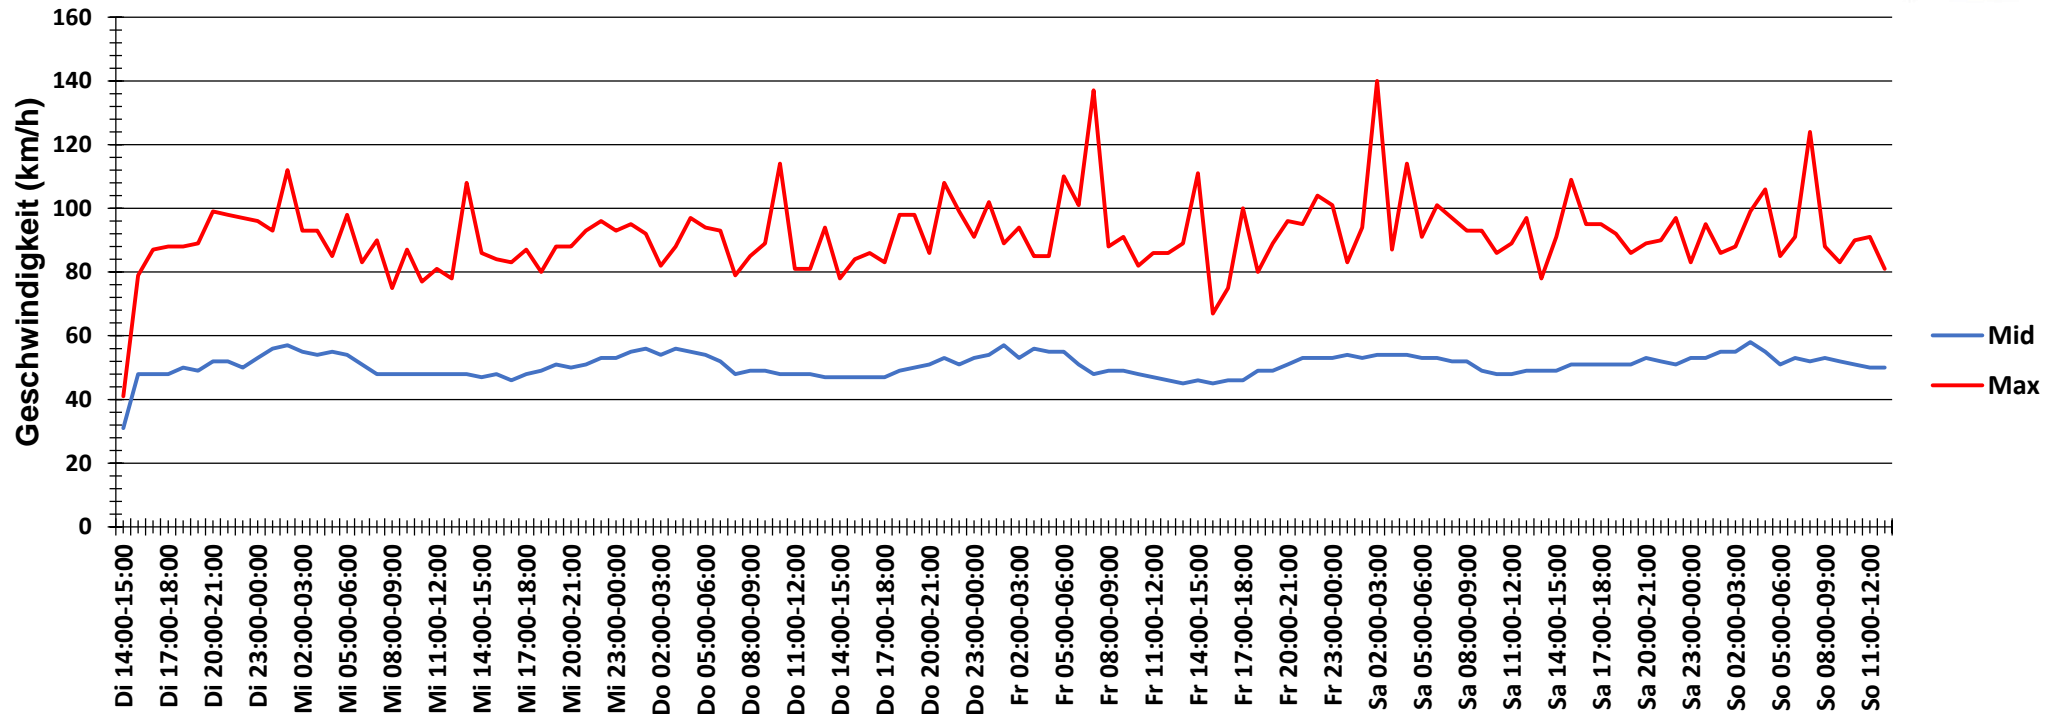

Verlauf Mittlere und Maximale Geschwindigkeit

Auswertzeit	Dienstag, 30. Mai 2017,14:00 - Sonntag, 4. Juni 2017,13:00					
Tempolimit	50 km/h	Werte	Fahrzeuge	Vd[km/h]	Vmax[km/h]	V85 [km/h]
Geschwindigkeitsübertretung	44,23 %	152117	31393	50	140	58
DTV	6331					
DJV	2310815					
Fahrtrichtung	Beide Richtungen					
Bearbeiter:	Verkehrswacht Wesermarsch					
Kommentar:	innerorts - 50 km/h					
Messort:	Jade-Schweiburg, Bundesstraße					
Ankommende Fahrzeuge Richtung:	Osten					
Abfahrende Fahrzeuge Richtung:	Westen