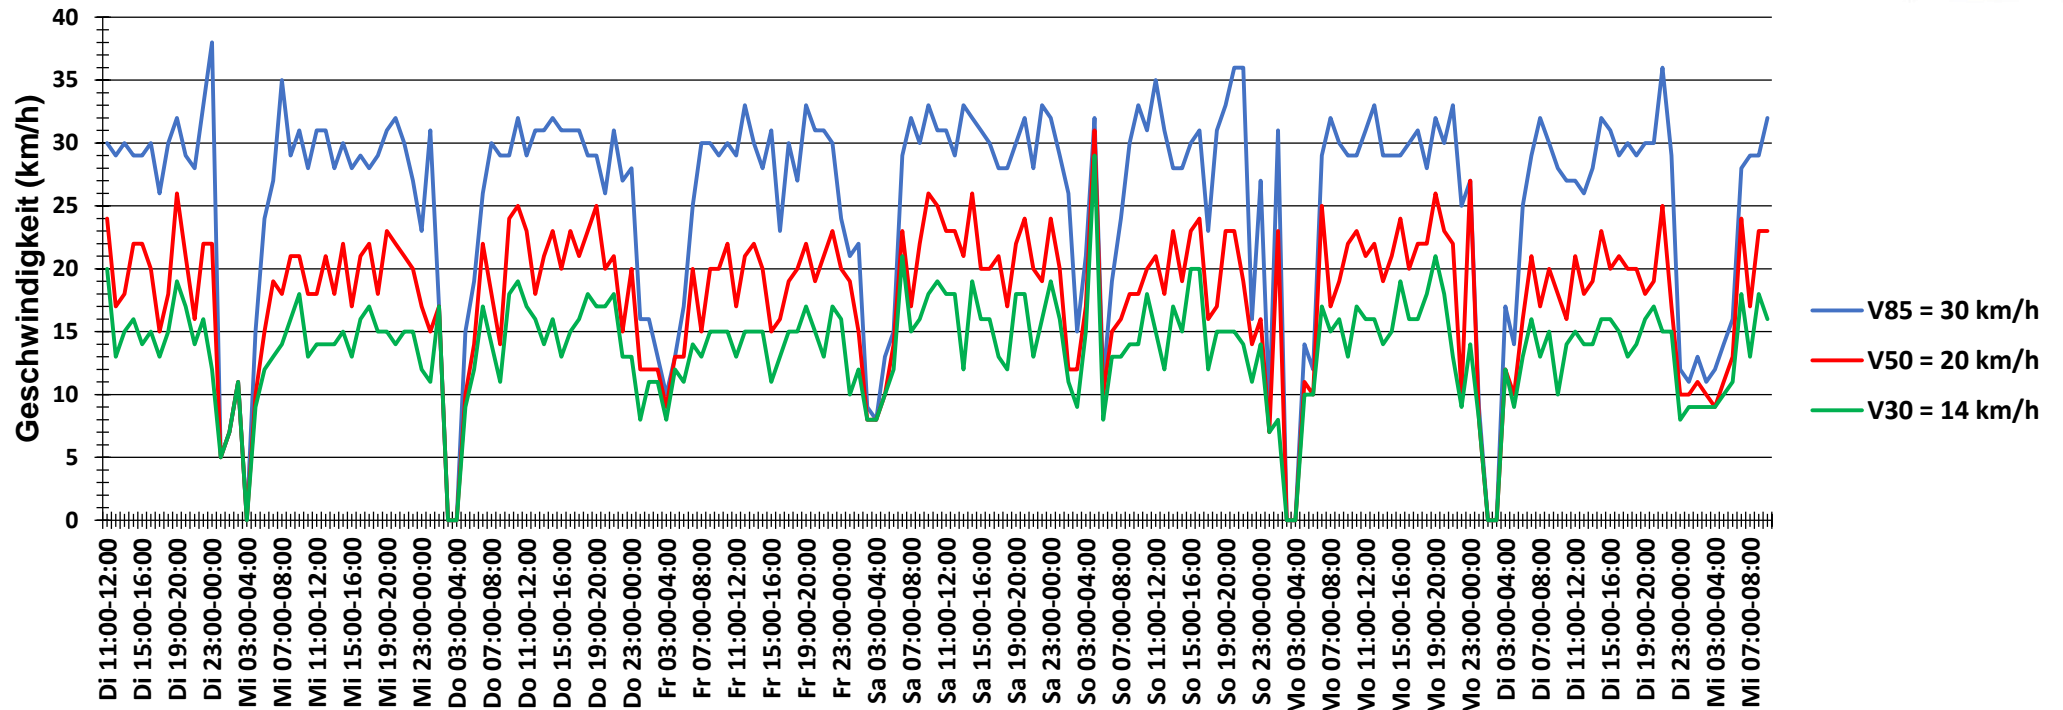

Verteilung Geschwindigkeit

Auswertzeit	Dienstag, 20. Juni 2017,11:00 - Mittwoch, 28. Juni 2017,10:00					
Tempolimit	30 km/h	Werte	Fahrzeuge	Vd[km/h]	Vmax[km/h]	V85 [km/h]
Geschwindigkeitsübertretung	12,77 %	27501	2346	20	67	30
DTV	295					
DJV	107675					
Fahrtrichtung	Beide Richtungen					
Bearbeiter:	Verkehrswacht Wesermarsch					
Kommentar:	innerorts - 30er-Zone					
Messort:	Brake, Eschenstraße					
Ankommende Fahrzeuge Richtung:	Osten					
Abfahrende Fahrzeuge Richtung:	Westen					

Verlauf Anzahl der Fahrzeuge

Auswertzeit	Dienstag, 20. Juni 2017,11:00 - Mittwoch, 28. Juni 2017,10:00					
Tempolimit	30 km/h	Werte	Fahrzeuge	Vd[km/h]	Vmax[km/h]	V85 [km/h]
Geschwindigkeitsübertretung	12,77 %	27501	2346	20	67	30
DTV	295					
DJV	107675					
Fahrtrichtung	Beide Richtungen					
Bearbeiter:	Verkehrswacht Wesermarsch					
Kommentar:	innerorts - 30er-Zone					
Messort:	Brake, Eschenstraße					
Ankommende Fahrzeuge Richtung:	Osten					
Abfahrende Fahrzeuge Richtung:	Westen					

Verlauf Mittlere und Maximale Geschwindigkeit

Auswertzeit	Dienstag, 20. Juni 2017,11:00 - Mittwoch, 28. Juni 2017,10:00					
Tempolimit	30 km/h	Werte	Fahrzeuge	Vd[km/h]	Vmax[km/h]	V85 [km/h]
Geschwindigkeitsübertretung	12,77 %	27501	2346	20	67	30
DTV	295					
DJV	107675					
Fahrtrichtung	Beide Richtungen					
Bearbeiter:	Verkehrswacht Wesermarsch					
Kommentar:	innerorts - 30er-Zone					
Messort:	Brake, Eschenstraße					
Ankommende Fahrzeuge Richtung:	Osten					
Abfahrende Fahrzeuge Richtung:	Westen					

Verlauf V85, V50, V30

Auswertzeit	Dienstag, 20. Juni 2017,11:00 - Mittwoch, 28. Juni 2017,10:00					
Tempolimit	30 km/h	Werte	Fahrzeuge	Vd[km/h]	Vmax[km/h]	V85 [km/h]
Geschwindigkeitsübertretung	12,77 %	27501	2346	20	67	30
DTV	295					
DJV	107675					
Fahrtrichtung	Beide Richtungen					
Bearbeiter:	Verkehrswacht Wesermarsch					
Kommentar:	innerorts - 30er-Zone					
Messort:	Brake, Eschenstraße					
Ankommende Fahrzeuge Richtung:	Osten					
Abfahrende Fahrzeuge Richtung:	Westen					