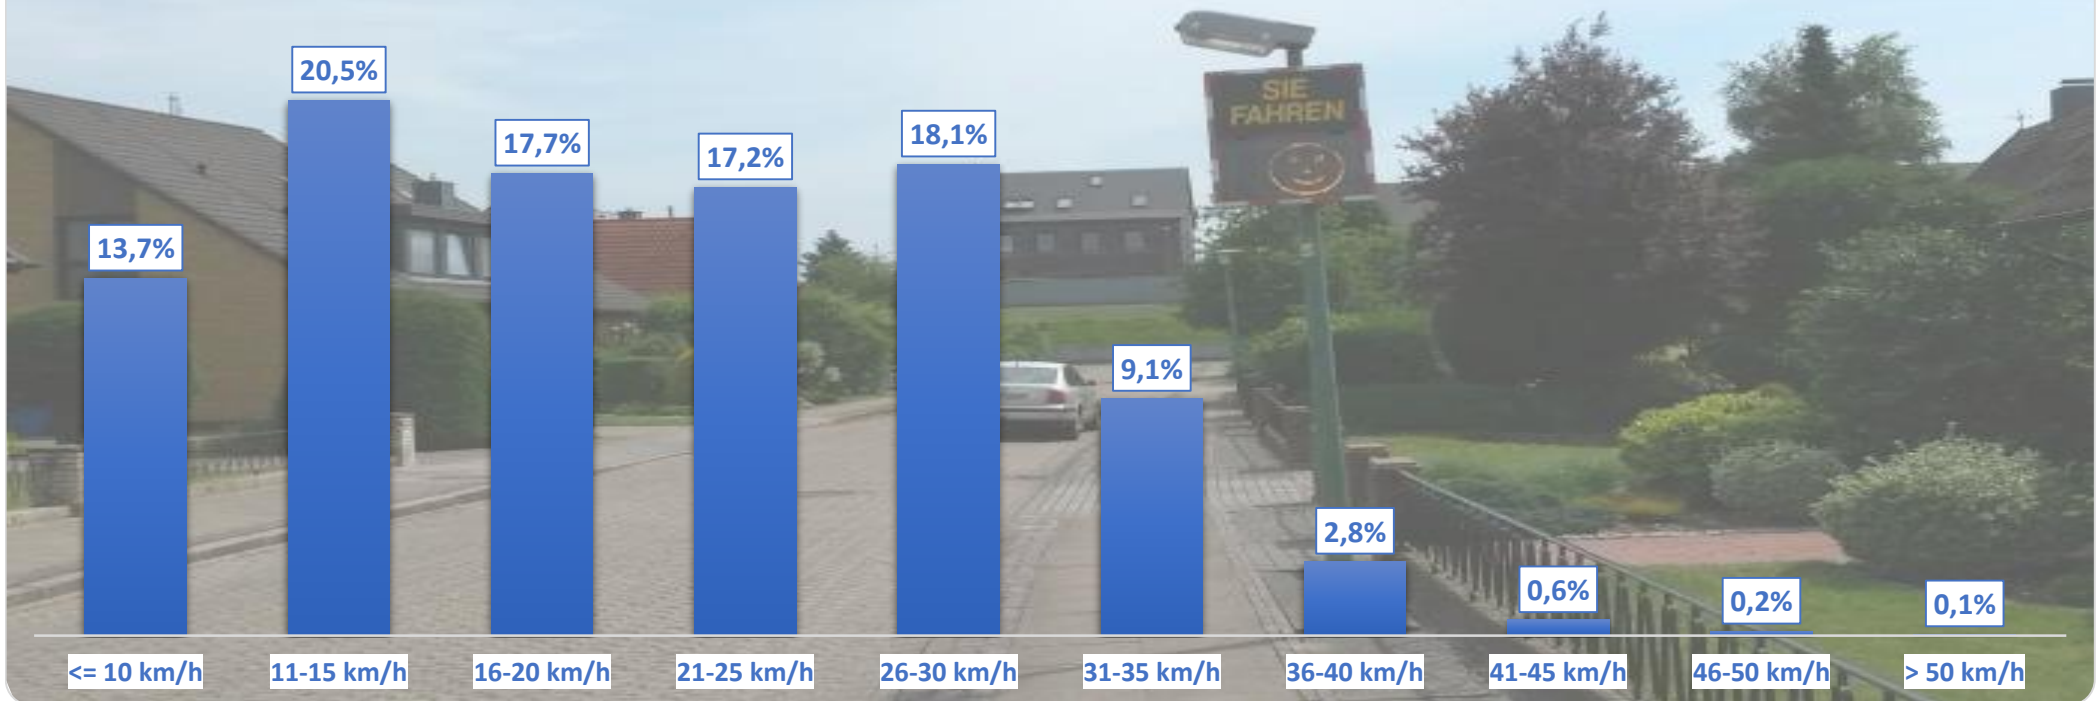

Verteilung Geschwindigkeit

Auswertzeit	Dienstag, 20. Juni 2017,11:00 - Mittwoch, 28. Juni 2017,10:00					
Tempolimit	30 km/h	Werte	Fahrzeuge	Vd[km/h]	Vmax[km/h]	V85 [km/h]
Geschwindigkeitsübertretung	12,77 %	27501	2346	20	67	30
DTV	295					
DJV	107675					
Fahrtrichtung	Beide Richtungen					
Bearbeiter:	Verkehrswacht Wesermarsch					
Kommentar:	innerorts - 30er-Zone					
Messort:	Brake, Eschenstraße					
Ankommende Fahrzeuge Richtung:	Osten					
Abfahrende Fahrzeuge Richtung:	Westen					

Verlauf Anzahl der Fahrzeuge

Auswertzeit	Dienstag, 20. Juni 2017,11:00 - Mittwoch, 28. Juni 2017,10:00					
Tempolimit	30 km/h	Werte	Fahrzeuge	Vd[km/h]	Vmax[km/h]	V85 [km/h]
Geschwindigkeitsübertretung	12,77 %	27501	2346	20	67	30
DTV	295					
DJV	107675					
Fahrtrichtung	Beide Richtungen					
Bearbeiter:	Verkehrswacht Wesermarsch					
Kommentar:	innerorts - 30er-Zone					
Messort:	Brake, Eschenstraße					
Ankommende Fahrzeuge Richtung:	Osten					
Abfahrende Fahrzeuge Richtung:	Westen					

Verlauf Mittlere und Maximale Geschwindigkeit

Auswertzeit	Dienstag, 20. Juni 2017,11:00 - Mittwoch, 28. Juni 2017,10:00					
Tempolimit	30 km/h	Werte	Fahrzeuge	Vd[km/h]	Vmax[km/h]	V85 [km/h]
Geschwindigkeitsübertretung	12,77 %	27501	2346	20	67	30
DTV	295					
DJV	107675					
Fahrtrichtung	Beide Richtungen					
Bearbeiter:	Verkehrswacht Wesermarsch					
Kommentar:	innerorts - 30er-Zone					
Messort:	Brake, Eschenstraße					
Ankommende Fahrzeuge Richtung:	Osten					
Abfahrende Fahrzeuge Richtung:	Westen					

Verlauf V85, V50, V30

Auswertzeit	Dienstag, 20. Juni 2017,11:00 - Mittwoch, 28. Juni 2017,10:00					
Tempolimit	30 km/h	Werte	Fahrzeuge	Vd[km/h]	Vmax[km/h]	V85 [km/h]
Geschwindigkeitsübertretung	12,77 %	27501	2346	20	67	30
DTV	295					
DJV	107675					
Fahrtrichtung	Beide Richtungen					
Bearbeiter:	Verkehrswacht Wesermarsch					
Kommentar:	innerorts - 30er-Zone					
Messort:	Brake, Eschenstraße					
Ankommende Fahrzeuge Richtung:	Osten					
Abfahrende Fahrzeuge Richtung:	Westen					