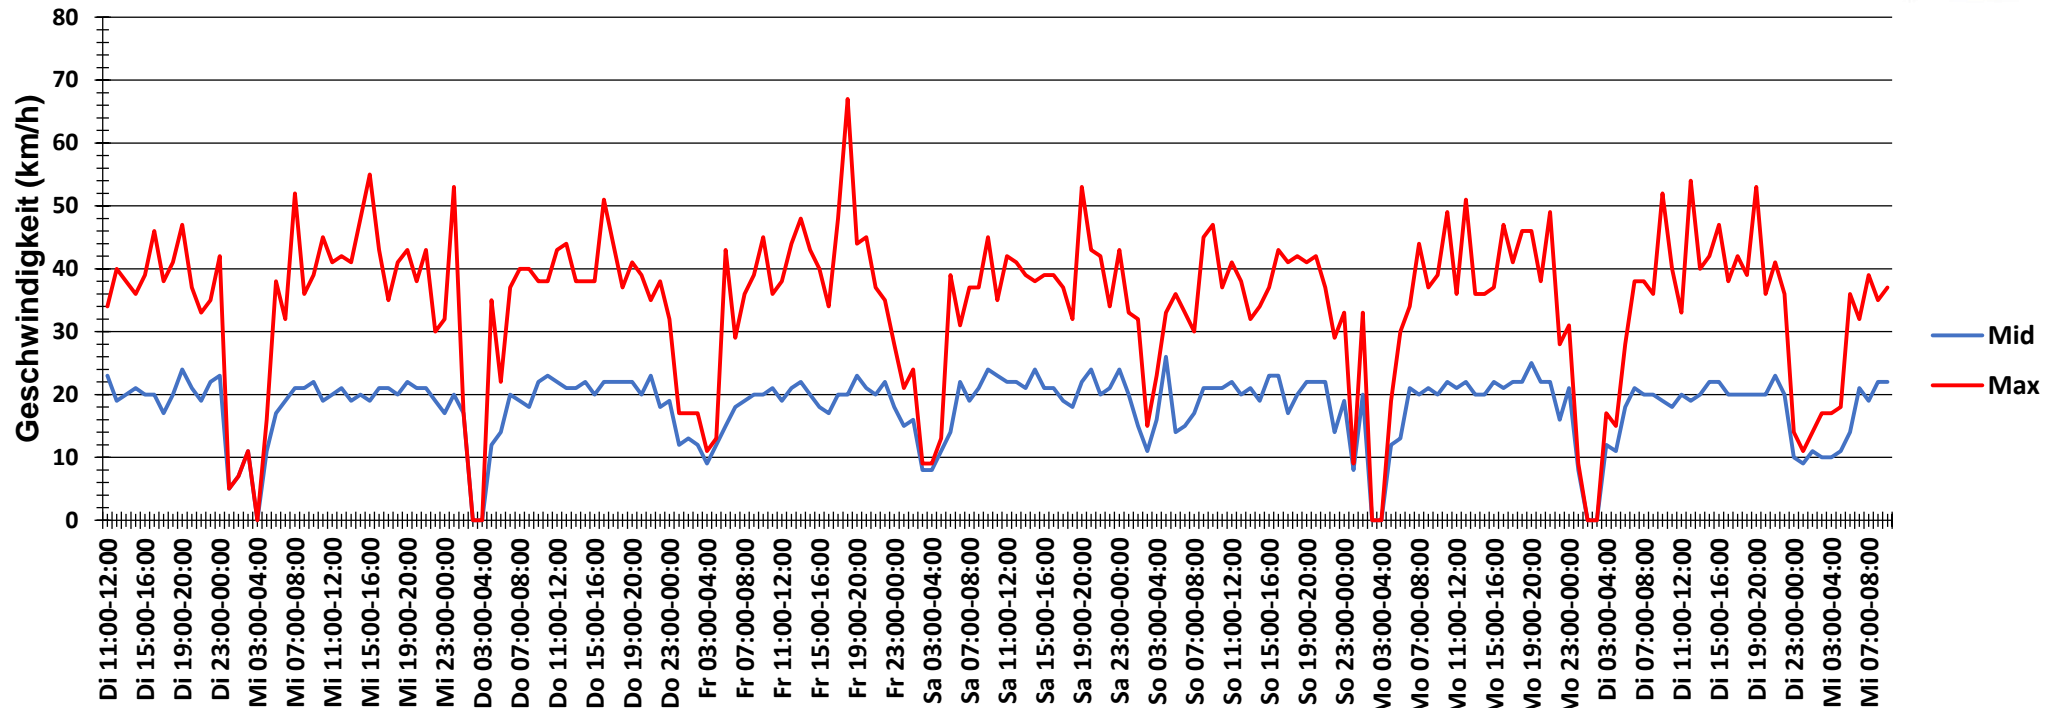

Verteilung Geschwindigkeit

Auswertzeit	Dienstag, 20. Juni 2017,11:00 - Mittwoch, 28. Juni 2017,10:00					
Tempolimit	30 km/h	Werte	Fahrzeuge	Vd[km/h]	Vmax[km/h]	V85 [km/h]
Geschwindigkeitsübertretung	12,77 %	27501	2346	20	67	30
DTV	295					
DJV	107675					
Fahrtrichtung	Beide Richtungen					
Bearbeiter:	Verkehrswacht Wesermarsch					
Kommentar:	innerorts - 30er-Zone					
Messort:	Brake, Eschenstraße					
Ankommende Fahrzeuge Richtung:	Osten					
Abfahrende Fahrzeuge Richtung:	Westen					

Verlauf Anzahl der Fahrzeuge

Auswertzeit	Dienstag, 20. Juni 2017,11:00 - Mittwoch, 28. Juni 2017,10:00					
Tempolimit	30 km/h	Werte	Fahrzeuge	Vd[km/h]	Vmax[km/h]	V85 [km/h]
Geschwindigkeitsübertretung	12,77 %	27501	2346	20	67	30
DTV	295					
DJV	107675					
Fahrtrichtung	Beide Richtungen					
Bearbeiter:	Verkehrswacht Wesermarsch					
Kommentar:	innerorts - 30er-Zone					
Messort:	Brake, Eschenstraße					
Ankommende Fahrzeuge Richtung:	Osten					
Abfahrende Fahrzeuge Richtung:	Westen					

Verlauf Mittlere und Maximale Geschwindigkeit

Auswertzeit	Dienstag, 20. Juni 2017,11:00 - Mittwoch, 28. Juni 2017,10:00					
Tempolimit	30 km/h	Werte	Fahrzeuge	Vd[km/h]	Vmax[km/h]	V85 [km/h]
Geschwindigkeitsübertretung	12,77 %	27501	2346	20	67	30
DTV	295					
DJV	107675					
Fahrtrichtung	Beide Richtungen					
Bearbeiter:	Verkehrswacht Wesermarsch					
Kommentar:	innerorts - 30er-Zone					
Messort:	Brake, Eschenstraße					
Ankommende Fahrzeuge Richtung:	Osten					
Abfahrende Fahrzeuge Richtung:	Westen					

Verlauf V85, V50, V30

Auswertzeit	Dienstag, 20. Juni 2017,11:00 - Mittwoch, 28. Juni 2017,10:00					
Tempolimit	30 km/h	Werte	Fahrzeuge	Vd[km/h]	Vmax[km/h]	V85 [km/h]
Geschwindigkeitsübertretung	12,77 %	27501	2346	20	67	30
DTV	295					
DJV	107675					
Fahrtrichtung	Beide Richtungen					
Bearbeiter:	Verkehrswacht Wesermarsch					
Kommentar:	innerorts - 30er-Zone					
Messort:	Brake, Eschenstraße					
Ankommende Fahrzeuge Richtung:	Osten					
Abfahrende Fahrzeuge Richtung:	Westen					