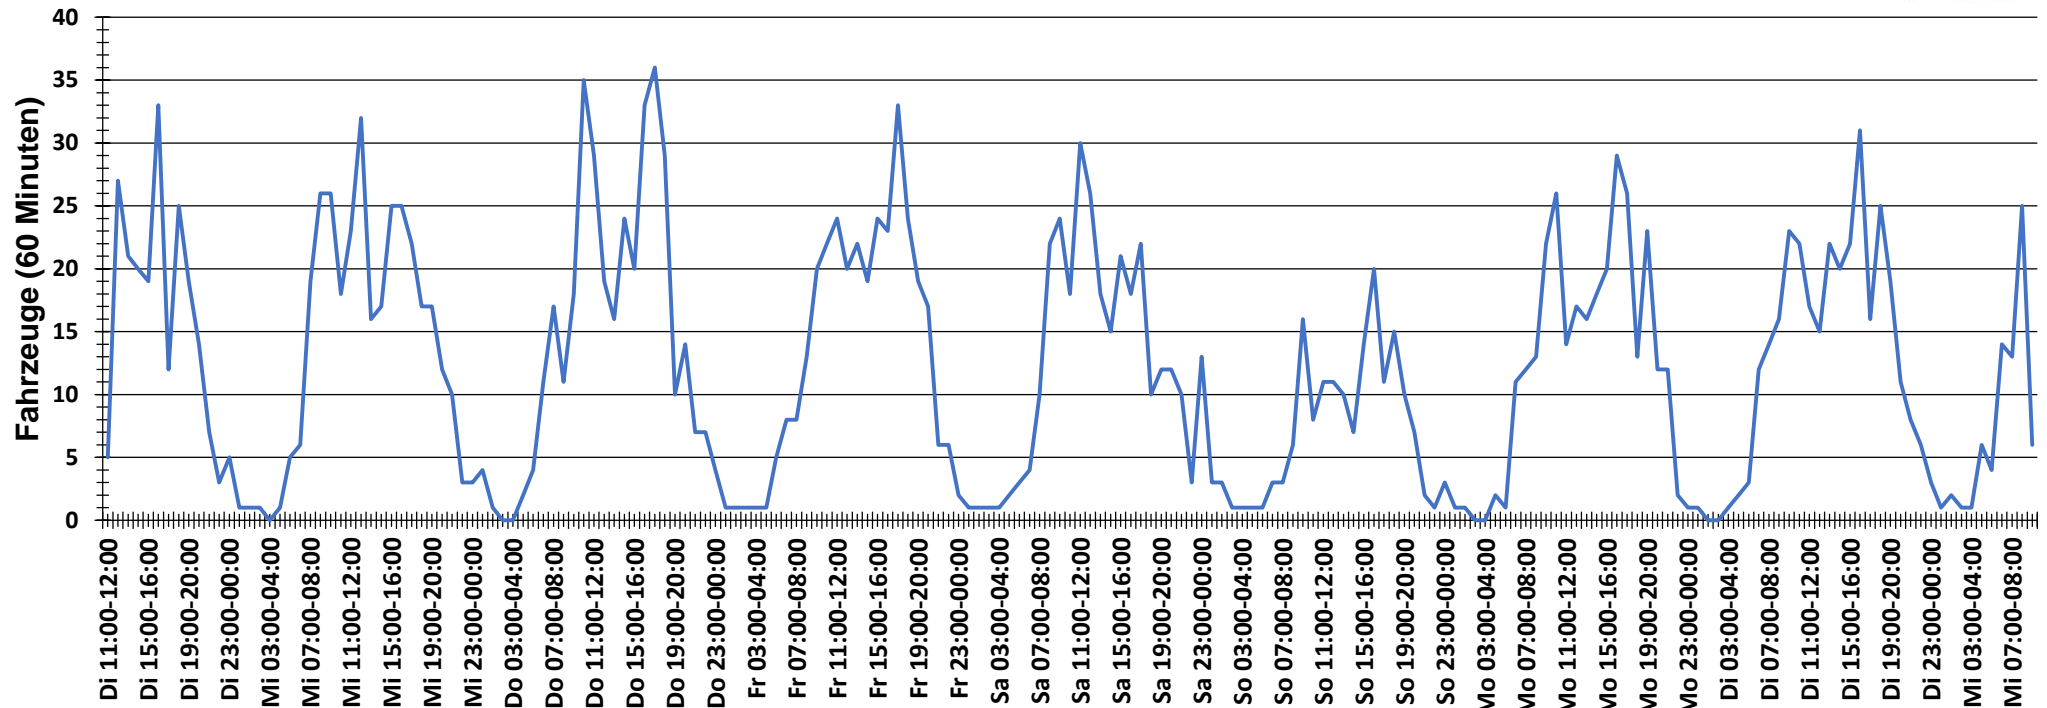

Verteilung Geschwindigkeit

Auswertzeit	Dienstag, 20. Juni 2017,11:00 - Mittwoch, 28. Juni 2017,10:00					
Tempolimit	30 km/h	Werte	Fahrzeuge	Vd[km/h]	Vmax[km/h]	V85 [km/h]
Geschwindigkeitsübertretung	12,77 %	27501	2346	20	67	30
DTV	295					
DJV	107675					
Fahrtrichtung	Beide Richtungen					
Bearbeiter:	Verkehrswacht Wesermarsch					
Kommentar:	innerorts - 30er-Zone					
Messort:	Brake, Eschenstraße					
Ankommende Fahrzeuge Richtung:	Osten					
Abfahrende Fahrzeuge Richtung:	Westen					

Verlauf Anzahl der Fahrzeuge

Auswertzeit	Dienstag, 20. Juni 2017,11:00 - Mittwoch, 28. Juni 2017,10:00					
Tempolimit	30 km/h	Werte	Fahrzeuge	Vd[km/h]	Vmax[km/h]	V85 [km/h]
Geschwindigkeitsübertretung	12,77 %	27501	2346	20	67	30
DTV	295					
DJV	107675					
Fahrtrichtung	Beide Richtungen					
Bearbeiter:	Verkehrswacht Wesermarsch					
Kommentar:	innerorts - 30er-Zone					
Messort:	Brake, Eschenstraße					
Ankommende Fahrzeuge Richtung:	Osten					
Abfahrende Fahrzeuge Richtung:	Westen					

Verlauf Mittlere und Maximale Geschwindigkeit

Auswertzeit	Dienstag, 20. Juni 2017,11:00 - Mittwoch, 28. Juni 2017,10:00					
Tempolimit	30 km/h	Werte	Fahrzeuge	Vd[km/h]	Vmax[km/h]	V85 [km/h]
Geschwindigkeitsübertretung	12,77 %	27501	2346	20	67	30
DTV	295					
DJV	107675					
Fahrtrichtung	Beide Richtungen					
Bearbeiter:	Verkehrswacht Wesermarsch					
Kommentar:	innerorts - 30er-Zone					
Messort:	Brake, Eschenstraße					
Ankommende Fahrzeuge Richtung:	Osten					
Abfahrende Fahrzeuge Richtung:	Westen					

Verlauf V85, V50, V30

Auswertzeit	Dienstag, 20. Juni 2017,11:00 - Mittwoch, 28. Juni 2017,10:00					
Tempolimit	30 km/h	Werte	Fahrzeuge	Vd[km/h]	Vmax[km/h]	V85 [km/h]
Geschwindigkeitsübertretung	12,77 %	27501	2346	20	67	30
DTV	295					
DJV	107675					
Fahrtrichtung	Beide Richtungen					
Bearbeiter:	Verkehrswacht Wesermarsch					
Kommentar:	innerorts - 30er-Zone					
Messort:	Brake, Eschenstraße					
Ankommende Fahrzeuge Richtung:	Osten					
Abfahrende Fahrzeuge Richtung:	Westen					