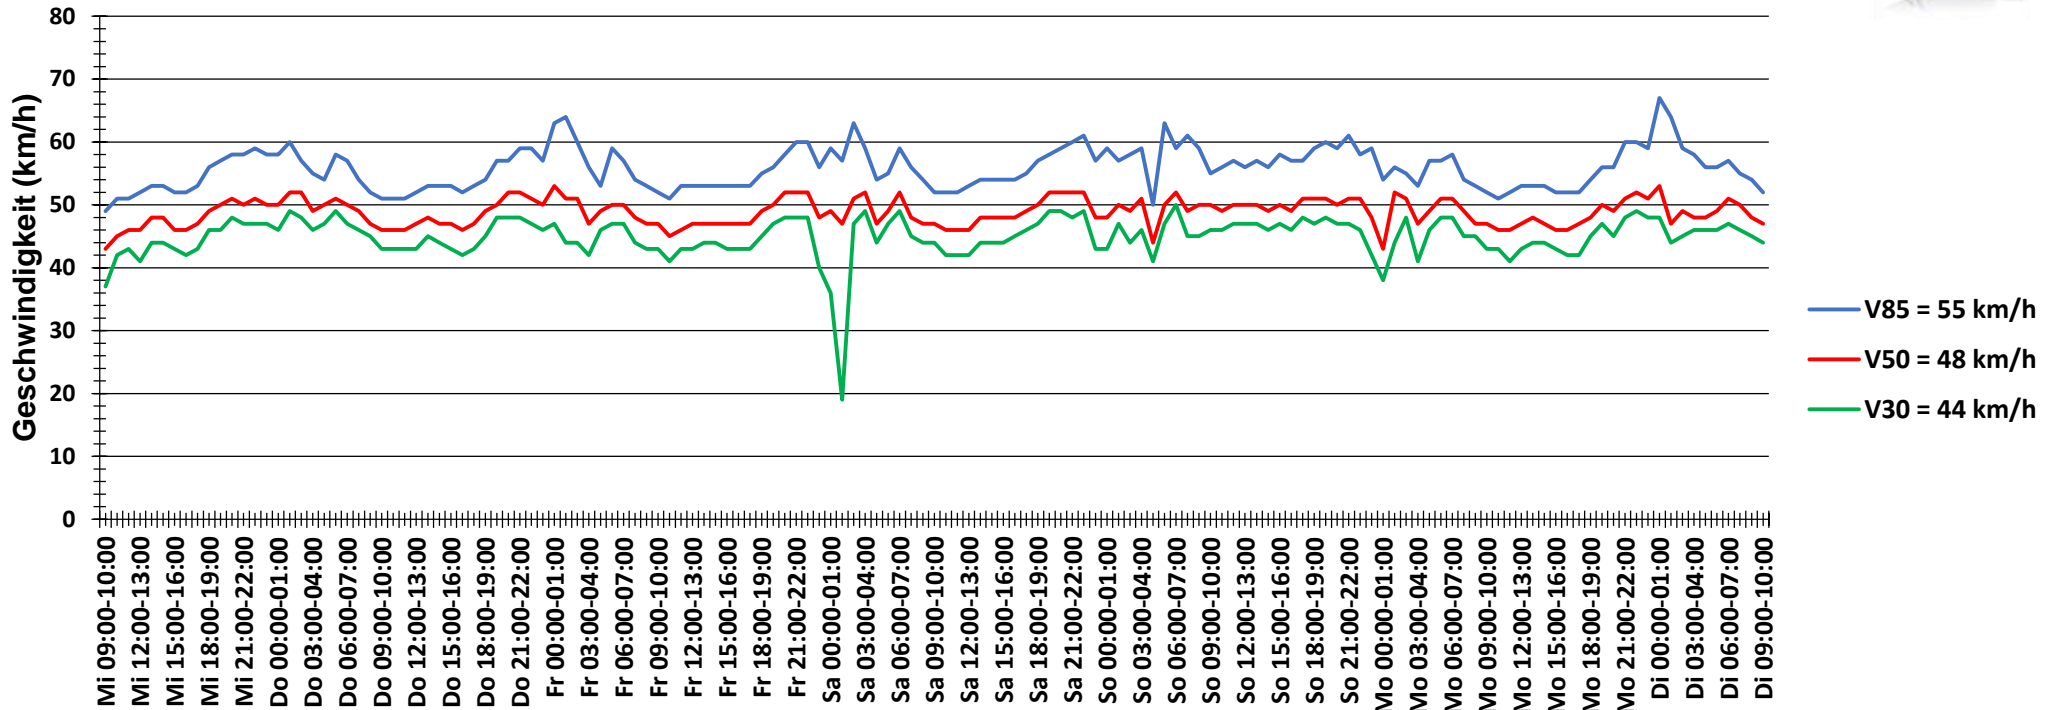

Verteilung Geschwindigkeit

Auswertzeit	Mittwoch, 28. Juni 2017,09:00 - Dienstag, 4. Juli 2017,10:00					
Tempolimit	50 km/h	Werte	Fahrzeuge	Vd[km/h]	Vmax[km/h]	V85 [km/h]
Geschwindigkeitsübertretung	34,46 %	158412	30493	46	107	55
DTV	5047					
DJV	1842155					
Fahrtrichtung	Beide Richtungen					
Bearbeiter:	Verkehrswacht Wesermarsch					
Kommentar:	innerorts - 50 km/h					
Messort:	Brake, Weserstraße					
Ankommende Fahrzeuge Richtung:	Westen					
Abfahrende Fahrzeuge Richtung:	Osten					

Verlauf Anzahl der Fahrzeuge

Auswertzeit Mittwoch, 28. Juni 2017,09:00 - Dienstag, 4. Juli 2017,10:00	
Tempolimit 50 km/h	Werte Fahrzeuge Vd[km/h] Vmax[km/h] V85 [km/h]
Geschwindigkeitsübertretung 34,46 %	158412 30493 46 107 55
DTV 5047	
DJV 1842155	
Fahrtrichtung Beide Richtungen	
Bearbeiter: Verkehrswacht Wesermarsch	
Kommentar: innerorts - 50 km/h	
Messort: Brake, Weserstraße	
Ankommende Fahrzeuge Richtung: Westen	
Abfahrende Fahrzeuge Richtung: Osten	

Verlauf Mittlere und Maximale Geschwindigkeit

Auswertzeit Mittwoch, 28. Juni 2017,09:00 - Dienstag, 4. Juli 2017,10:00	
Tempolimit 50 km/h	Werte Fahrzeuge Vd[km/h] Vmax[km/h] V85 [km/h]
Geschwindigkeitsübertretung 34,46 %	158412 30493 46 107 55
DTV 5047	
DJV 1842155	
Fahrtrichtung Beide Richtungen	
Bearbeiter: Verkehrswacht Wesermarsch	
Kommentar: innerorts - 50 km/h	
Messort: Brake, Weserstraße	
Ankommende Fahrzeuge Richtung: Westen	
Abfahrende Fahrzeuge Richtung: Osten	

Verlauf V85, V50, V30

Auswertzeit	Mittwoch, 28. Juni 2017,09:00 - Dienstag, 4. Juli 2017,10:00					
Tempolimit	50 km/h	Werte	Fahrzeuge	Vd[km/h]	Vmax[km/h]	V85 [km/h]
Geschwindigkeitsübertretung	34,46 %	158412	30493	46	107	55
DTV	5047					
DJV	1842155					
Fahrtrichtung	Beide Richtungen					
Bearbeiter:	Verkehrswacht Wesermarsch					
Kommentar:	innerorts - 50 km/h					
Messort:	Brake, Weserstraße					
Ankommende Fahrzeuge Richtung:	Westen					
Abfahrende Fahrzeuge Richtung:	Osten					