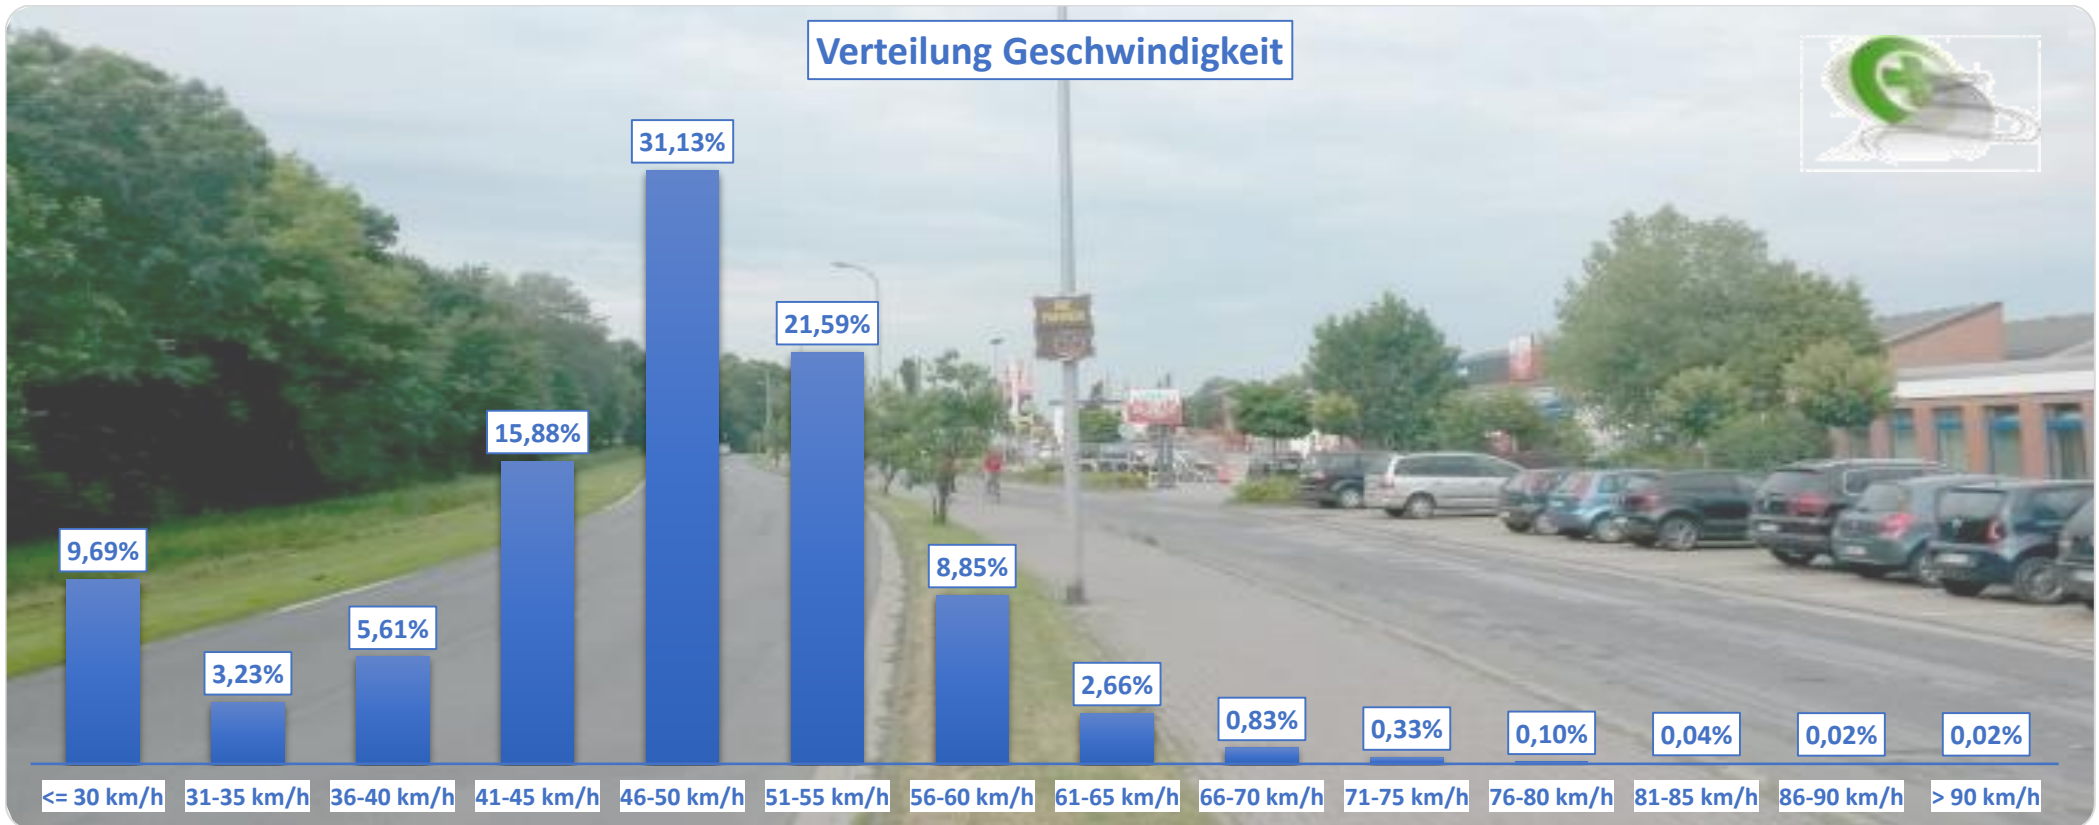

Verteilung Geschwindigkeit

Auswertzeit	Mittwoch, 28. Juni 2017,09:00 - Dienstag, 4. Juli 2017,10:00					
Tempolimit	50 km/h	Werte	Fahrzeuge	Vd[km/h]	Vmax[km/h]	V85 [km/h]
Geschwindigkeitsübertretung	34,46 %	158412	30493	46	107	55
DTV	5047					
DJV	1842155					
Fahrtrichtung	Beide Richtungen					
Bearbeiter:	Verkehrswacht Wesermarsch					
Kommentar:	innerorts - 50 km/h					
Messort:	Brake, Weserstraße					
Ankommende Fahrzeuge Richtung:	Westen					
Abfahrende Fahrzeuge Richtung:	Osten					

Verlauf Anzahl der Fahrzeuge

Auswertzeit Mittwoch, 28. Juni 2017,09:00 - Dienstag, 4. Juli 2017,10:00	
Tempolimit 50 km/h	Werte Fahrzeuge Vd[km/h] Vmax[km/h] V85 [km/h]
Geschwindigkeitsübertretung 34,46 %	158412 30493 46 107 55
DTV 5047	
DJV 1842155	
Fahrtrichtung Beide Richtungen	
Bearbeiter: Verkehrswacht Wesermarsch	
Kommentar: innerorts - 50 km/h	
Messort: Brake, Weserstraße	
Ankommende Fahrzeuge Richtung: Westen	
Abfahrende Fahrzeuge Richtung: Osten	

Verlauf Mittlere und Maximale Geschwindigkeit

Auswertzeit Mittwoch, 28. Juni 2017,09:00 - Dienstag, 4. Juli 2017,10:00	
Tempolimit 50 km/h	Werte Fahrzeuge Vd[km/h] Vmax[km/h] V85 [km/h]
Geschwindigkeitsübertretung 34,46 %	158412 30493 46 107 55
DTV 5047	
DJV 1842155	
Fahrtrichtung Beide Richtungen	
Bearbeiter: Verkehrswacht Wesermarsch	
Kommentar: innerorts - 50 km/h	
Messort: Brake, Weserstraße	
Ankommende Fahrzeuge Richtung: Westen	
Abfahrende Fahrzeuge Richtung: Osten	

Verlauf V85, V50, V30

Auswertzeit	Mittwoch, 28. Juni 2017,09:00 - Dienstag, 4. Juli 2017,10:00					
Tempolimit	50 km/h	Werte	Fahrzeuge	Vd[km/h]	Vmax[km/h]	V85 [km/h]
Geschwindigkeitsübertretung	34,46 %	158412	30493	46	107	55
DTV	5047					
DJV	1842155					
Fahrtrichtung	Beide Richtungen					
Bearbeiter:	Verkehrswacht Wesermarsch					
Kommentar:	innerorts - 50 km/h					
Messort:	Brake, Weserstraße					
Ankommende Fahrzeuge Richtung:	Westen					
Abfahrende Fahrzeuge Richtung:	Osten					