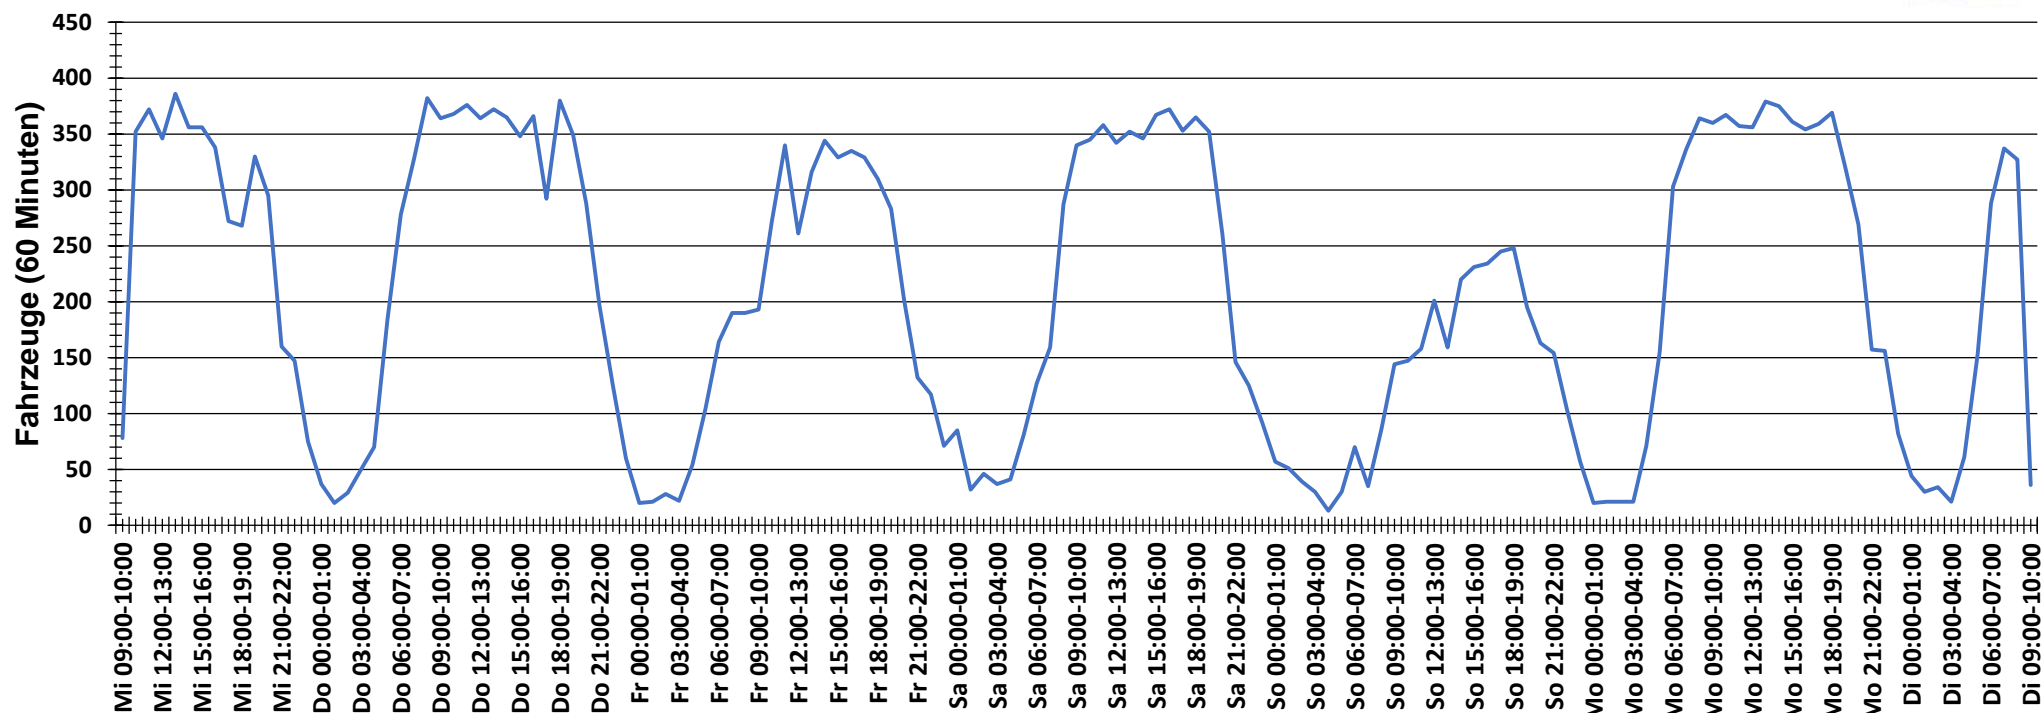

Verteilung Geschwindigkeit

Auswertzeit	Mittwoch, 28. Juni 2017,09:00 - Dienstag, 4. Juli 2017,10:00					
Tempolimit	50 km/h	Werte	Fahrzeuge	Vd[km/h]	Vmax[km/h]	V85 [km/h]
Geschwindigkeitsübertretung	34,46 %	158412	30493	46	107	55
DTV	5047					
DJV	1842155					
Fahrtrichtung	Beide Richtungen					
Bearbeiter:	Verkehrswacht Wesermarsch					
Kommentar:	innerorts - 50 km/h					
Messort:	Brake, Weserstraße					
Ankommende Fahrzeuge Richtung:	Westen					
Abfahrende Fahrzeuge Richtung:	Osten					

Verlauf Anzahl der Fahrzeuge

Auswertzeit Mittwoch, 28. Juni 2017,09:00 - Dienstag, 4. Juli 2017,10:00	
Tempolimit 50 km/h	Werte Fahrzeuge Vd[km/h] Vmax[km/h] V85 [km/h]
Geschwindigkeitsübertretung 34,46 %	158412 30493 46 107 55
DTV 5047	
DJV 1842155	
Fahrtrichtung Beide Richtungen	
Bearbeiter: Verkehrswacht Wesermarsch	
Kommentar: innerorts - 50 km/h	
Messort: Brake, Weserstraße	
Ankommende Fahrzeuge Richtung: Westen	
Abfahrende Fahrzeuge Richtung: Osten	

Verlauf Mittlere und Maximale Geschwindigkeit

Auswertzeit Mittwoch, 28. Juni 2017,09:00 - Dienstag, 4. Juli 2017,10:00	
Tempolimit 50 km/h	Werte Fahrzeuge Vd[km/h] Vmax[km/h] V85 [km/h]
Geschwindigkeitsübertretung 34,46 %	158412 30493 46 107 55
DTV 5047	
DJV 1842155	
Fahrtrichtung Beide Richtungen	
Bearbeiter: Verkehrswacht Wesermarsch	
Kommentar: innerorts - 50 km/h	
Messort: Brake, Weserstraße	
Ankommende Fahrzeuge Richtung: Westen	
Abfahrende Fahrzeuge Richtung: Osten	

Verlauf V85, V50, V30

Auswertzeit	Mittwoch, 28. Juni 2017,09:00 - Dienstag, 4. Juli 2017,10:00					
Tempolimit	50 km/h	Werte	Fahrzeuge	Vd[km/h]	Vmax[km/h]	V85 [km/h]
Geschwindigkeitsübertretung	34,46 %	158412	30493	46	107	55
DTV	5047					
DJV	1842155					
Fahrtrichtung	Beide Richtungen					
Bearbeiter:	Verkehrswacht Wesermarsch					
Kommentar:	innerorts - 50 km/h					
Messort:	Brake, Weserstraße					
Ankommende Fahrzeuge Richtung:	Westen					
Abfahrende Fahrzeuge Richtung:	Osten					