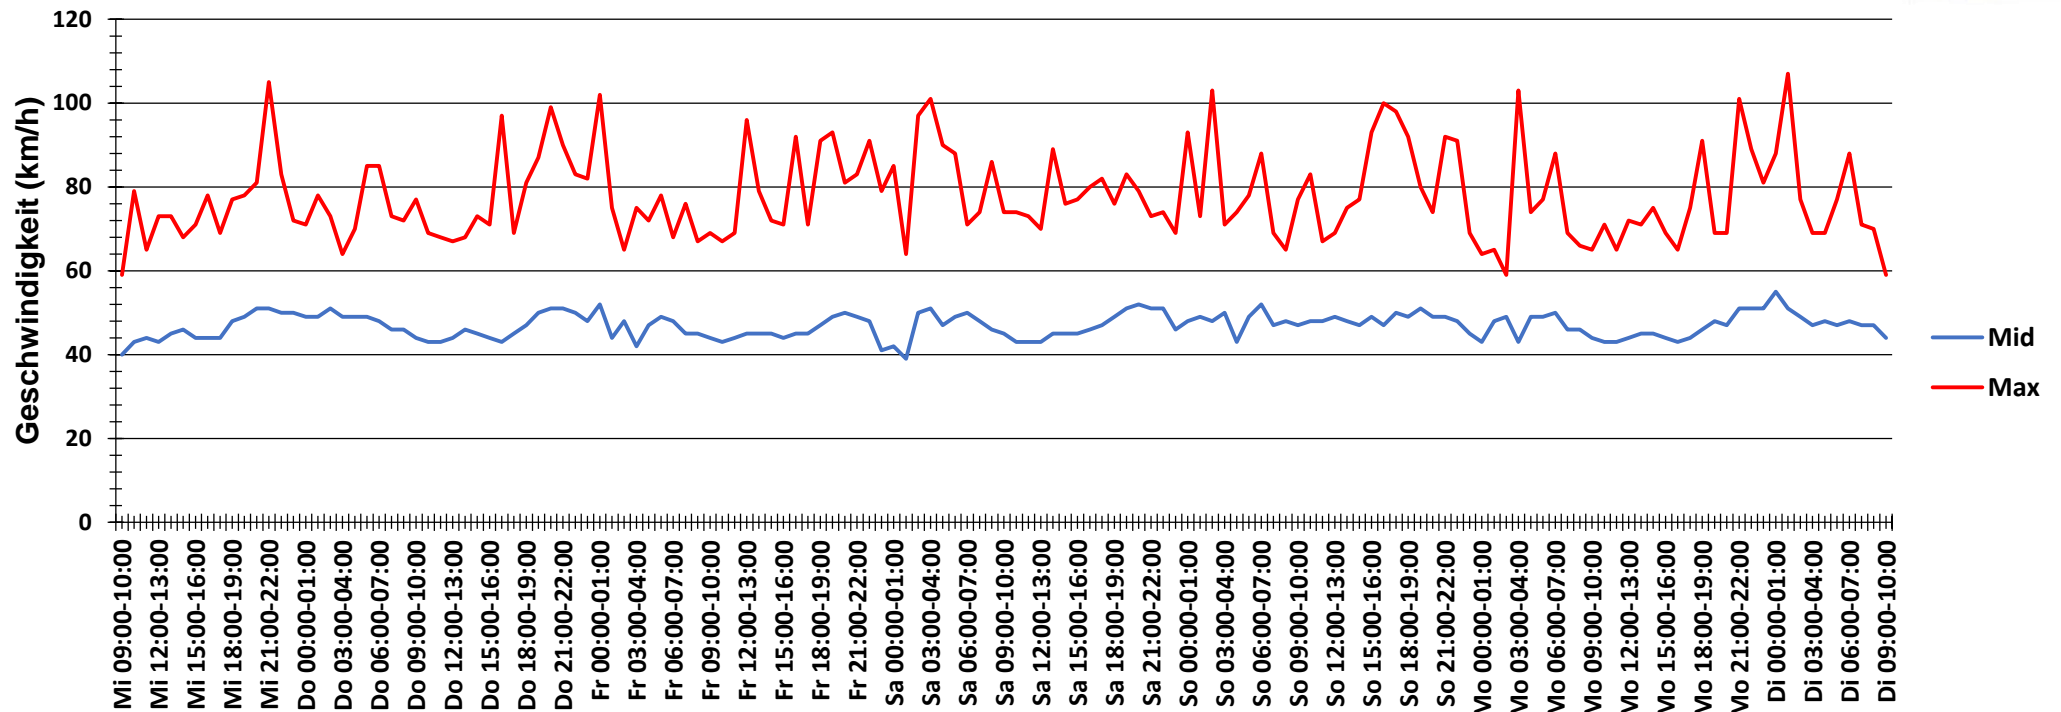

Verteilung Geschwindigkeit

Auswertzeit	Mittwoch, 28. Juni 2017,09:00 - Dienstag, 4. Juli 2017,10:00					
Tempolimit	50 km/h	Werte	Fahrzeuge	Vd[km/h]	Vmax[km/h]	V85 [km/h]
Geschwindigkeitsübertretung	34,46 %	158412	30493	46	107	55
DTV	5047					
DJV	1842155					
Fahrtrichtung	Beide Richtungen					
Bearbeiter:	Verkehrswacht Wesermarsch					
Kommentar:	innerorts - 50 km/h					
Messort:	Brake, Weserstraße					
Ankommende Fahrzeuge Richtung:	Westen					
Abfahrende Fahrzeuge Richtung:	Osten					

Verlauf Anzahl der Fahrzeuge

Auswertzeit Mittwoch, 28. Juni 2017,09:00 - Dienstag, 4. Juli 2017,10:00	
Tempolimit 50 km/h	Werte Fahrzeuge Vd[km/h] Vmax[km/h] V85 [km/h]
Geschwindigkeitsübertretung 34,46 %	158412 30493 46 107 55
DTV 5047	
DJV 1842155	
Fahrtrichtung Beide Richtungen	
Bearbeiter: Verkehrswacht Wesermarsch	
Kommentar: innerorts - 50 km/h	
Messort: Brake, Weserstraße	
Ankommende Fahrzeuge Richtung: Westen	
Abfahrende Fahrzeuge Richtung: Osten	

Verlauf Mittlere und Maximale Geschwindigkeit

Auswertzeit Mittwoch, 28. Juni 2017,09:00 - Dienstag, 4. Juli 2017,10:00	
Tempolimit 50 km/h	Werte Fahrzeuge Vd[km/h] Vmax[km/h] V85 [km/h]
Geschwindigkeitsübertretung 34,46 %	158412 30493 46 107 55
DTV 5047	
DJV 1842155	
Fahrtrichtung Beide Richtungen	
Bearbeiter: Verkehrswacht Wesermarsch	
Kommentar: innerorts - 50 km/h	
Messort: Brake, Weserstraße	
Ankommende Fahrzeuge Richtung: Westen	
Abfahrende Fahrzeuge Richtung: Osten	

Verlauf V85, V50, V30

Auswertzeit	Mittwoch, 28. Juni 2017,09:00 - Dienstag, 4. Juli 2017,10:00					
Tempolimit	50 km/h	Werte	Fahrzeuge	Vd[km/h]	Vmax[km/h]	V85 [km/h]
Geschwindigkeitsübertretung	34,46 %	158412	30493	46	107	55
DTV	5047					
DJV	1842155					
Fahrtrichtung	Beide Richtungen					
Bearbeiter:	Verkehrswacht Wesermarsch					
Kommentar:	innerorts - 50 km/h					
Messort:	Brake, Weserstraße					
Ankommende Fahrzeuge Richtung:	Westen					
Abfahrende Fahrzeuge Richtung:	Osten					