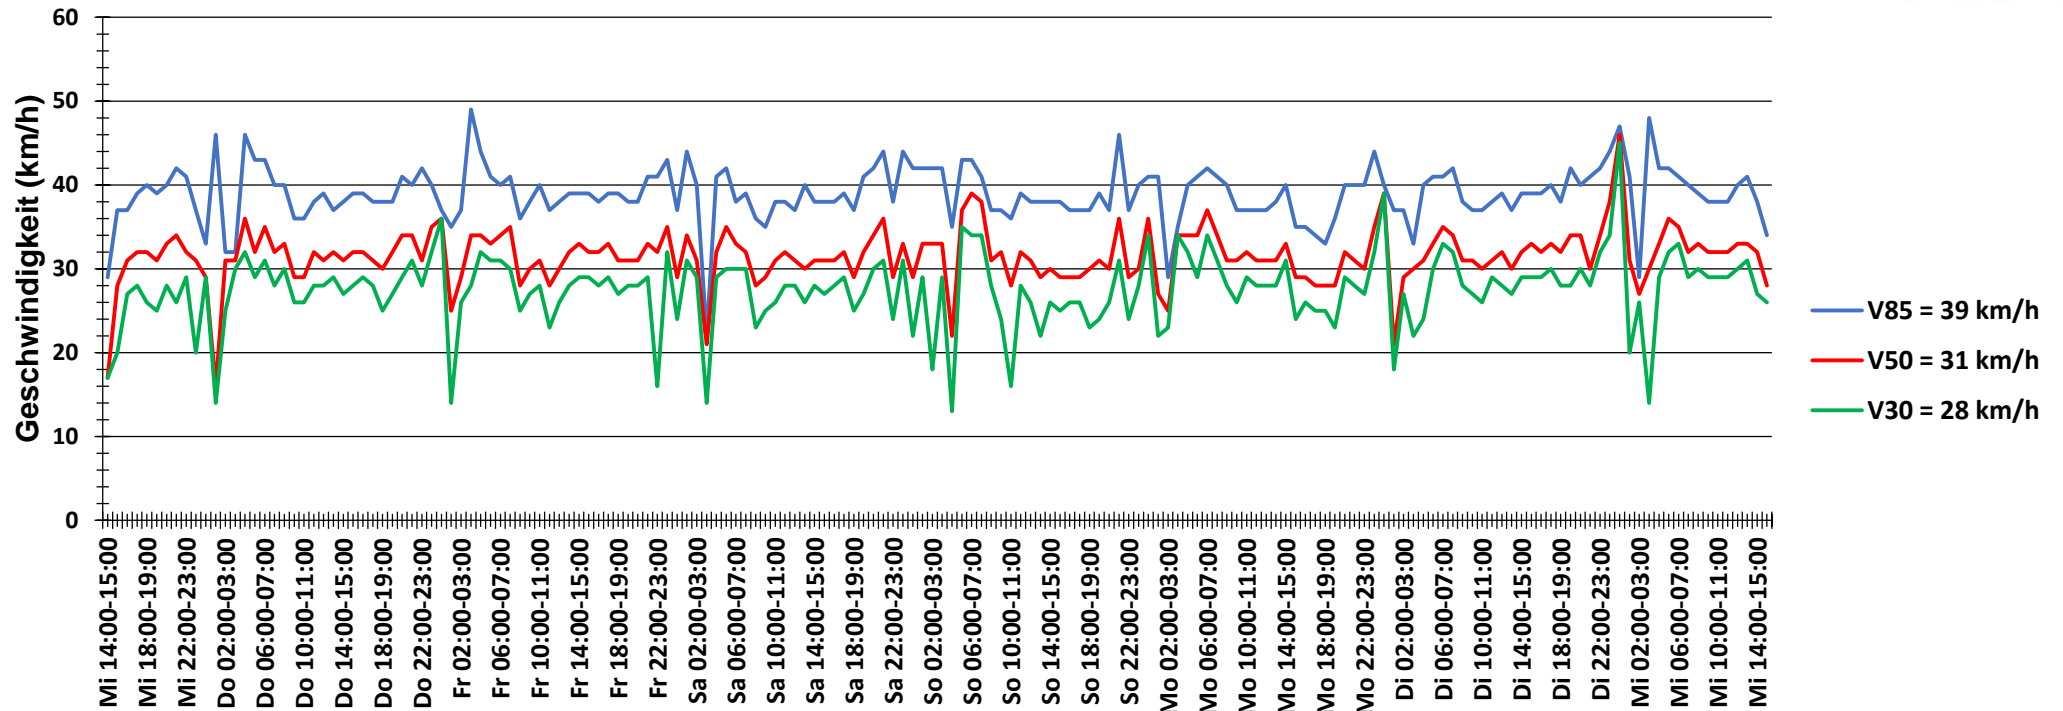

Auswertzeit	Mittwoch, 5. Juli 2017,14:00 - Mittwoch, 12. Juli 2017,16:00					
Tempolimit	30 km/h	Werte	Fahrzeuge	Vd[km/h]	Vmax[km/h]	V85 [km/h]
Geschwindigkeitsübertretung	55,12 %	50107	6365	30	88	39
DTV	899					
DJV	328135					
Fahrtrichtung	Beide Richtungen					
Bearbeiter:	Verkehrswacht Wesermarsch					
Kommentar:	innerorts - 30 km/h					
Messort:	Stadland-Sürwürden, Sürwürder Straße					
Ankommende Fahrzeuge Richtung:	Westen					
Abfahrende Fahrzeuge Richtung:	Osten					

Verlauf Anzahl der Fahrzeuge

Auswertzeit	Mittwoch, 5. Juli 2017,14:00 - Mittwoch, 12. Juli 2017,16:00				
Tempolimit	30 km/h	Werte	Fahrzeuge	Vd[km/h]	Vmax[km/h]
Geschwindigkeitsübertretung	55,12 %	50107	6365	30	88
DTV	899				39
DJV	328135				
Fahrtrichtung	Beide Richtungen				
Bearbeiter:	Verkehrswacht Wesermarsch				
Kommentar:	innerorts - 30 km/h				
Messort:	Stadland-Sürwürden, Sürwürder Straße				
Ankommende Fahrzeuge Richtung:	Westen				
Abfahrende Fahrzeuge Richtung:	Osten				

Verlauf Mittlere und Maximale Geschwindigkeit

Auswertzeit Mittwoch, 5. Juli 2017,14:00 - Mittwoch, 12. Juli 2017,16:00	
Tempolimit 30 km/h	Werte Fahrzeuge Vd[km/h] Vmax[km/h] V85 [km/h]
Geschwindigkeitsübertretung 55,12 %	50107 6365 30 88 39
DTV 899	
DJV 328135	
Fahrtrichtung Beide Richtungen	
Bearbeiter: Verkehrswacht Wesermarsch	
Kommentar: innerorts - 30 km/h	
Messort: Stadland-Sürwürden, Sürwürder Straße	
Ankommende Fahrzeuge Richtung: Westen	
Abfahrende Fahrzeuge Richtung: Osten	

Verlauf V85, V50, V30

Auswertzeit	Mittwoch, 5. Juli 2017,14:00 - Mittwoch, 12. Juli 2017,16:00					
Tempolimit	30 km/h	Werte	Fahrzeuge	Vd[km/h]	Vmax[km/h]	V85 [km/h]
Geschwindigkeitsübertretung	55,12 %	50107	6365	30	88	39
DTV	899					
DJV	328135					
Fahrtrichtung	Beide Richtungen					
Bearbeiter:	Verkehrswacht Wesermarsch					
Kommentar:	innerorts - 30 km/h					
Messort:	Stadland-Sürwürden, Sürwürder Straße					
Ankommende Fahrzeuge Richtung:	Westen					
Abfahrende Fahrzeuge Richtung:	Osten					