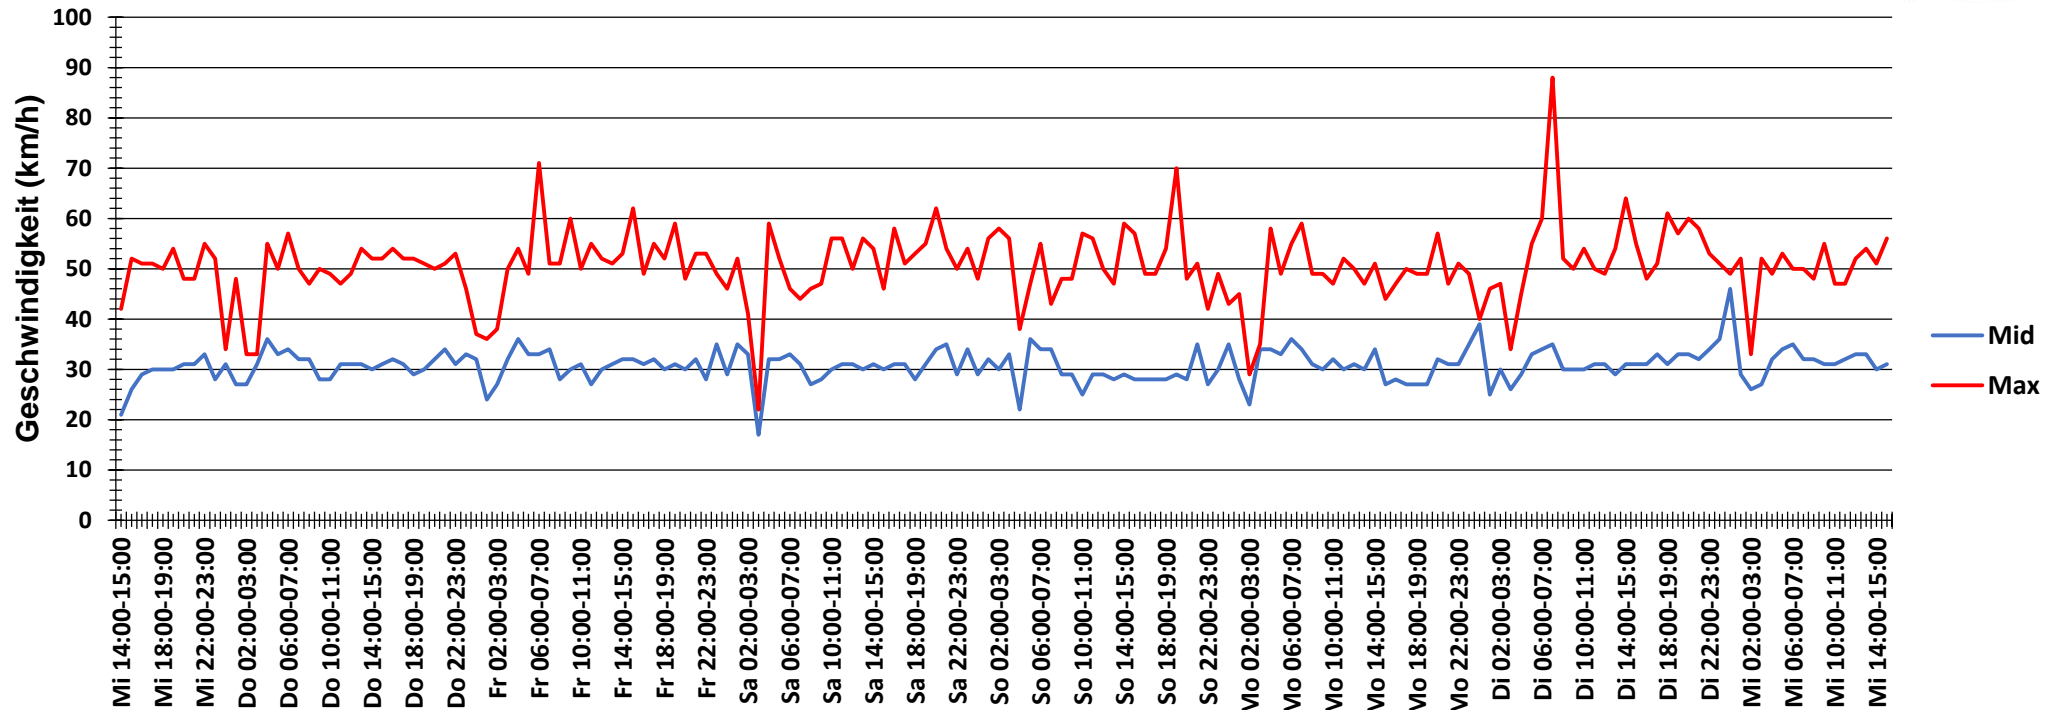

Auswertzeit	Mittwoch, 5. Juli 2017,14:00 - Mittwoch, 12. Juli 2017,16:00					
Tempolimit	30 km/h	Werte	Fahrzeuge	Vd[km/h]	Vmax[km/h]	V85 [km/h]
Geschwindigkeitsübertretung	55,12 %	50107	6365	30	88	39
DTV	899					
DJV	328135					
Fahrtrichtung	Beide Richtungen					
Bearbeiter:	Verkehrswacht Wesermarsch					
Kommentar:	innerorts - 30 km/h					
Messort:	Stadland-Sürwürden, Sürwürder Straße					
Ankommende Fahrzeuge Richtung:	Westen					
Abfahrende Fahrzeuge Richtung:	Osten					

Verlauf Anzahl der Fahrzeuge

Auswertzeit	Mittwoch, 5. Juli 2017,14:00 - Mittwoch, 12. Juli 2017,16:00				
Tempolimit	30 km/h	Werte	Fahrzeuge	Vd[km/h]	Vmax[km/h]
Geschwindigkeitsübertretung	55,12 %	50107	6365	30	88
DTV	899				39
DJV	328135				
Fahrtrichtung	Beide Richtungen				
Bearbeiter:	Verkehrswacht Wesermarsch				
Kommentar:	innerorts - 30 km/h				
Messort:	Stadland-Sürwürden, Sürwürder Straße				
Ankommende Fahrzeuge Richtung:	Westen				
Abfahrende Fahrzeuge Richtung:	Osten				

Verlauf Mittlere und Maximale Geschwindigkeit

Auswertzeit Mittwoch, 5. Juli 2017,14:00 - Mittwoch, 12. Juli 2017,16:00	
Tempolimit 30 km/h	Werte Fahrzeuge Vd[km/h] Vmax[km/h] V85 [km/h]
Geschwindigkeitsübertretung 55,12 %	50107 6365 30 88 39
DTV 899	
DJV 328135	
Fahrtrichtung Beide Richtungen	
Bearbeiter: Verkehrswacht Wesermarsch	
Kommentar: innerorts - 30 km/h	
Messort: Stadland-Sürwürden, Sürwürder Straße	
Ankommende Fahrzeuge Richtung: Westen	
Abfahrende Fahrzeuge Richtung: Osten	

Verlauf V85, V50, V30

Auswertzeit	Mittwoch, 5. Juli 2017,14:00 - Mittwoch, 12. Juli 2017,16:00					
Tempolimit	30 km/h	Werte	Fahrzeuge	Vd[km/h]	Vmax[km/h]	V85 [km/h]
Geschwindigkeitsübertretung	55,12 %	50107	6365	30	88	39
DTV	899					
DJV	328135					
Fahrtrichtung	Beide Richtungen					
Bearbeiter:	Verkehrswacht Wesermarsch					
Kommentar:	innerorts - 30 km/h					
Messort:	Stadland-Sürwürden, Sürwürder Straße					
Ankommende Fahrzeuge Richtung:	Westen					
Abfahrende Fahrzeuge Richtung:	Osten					