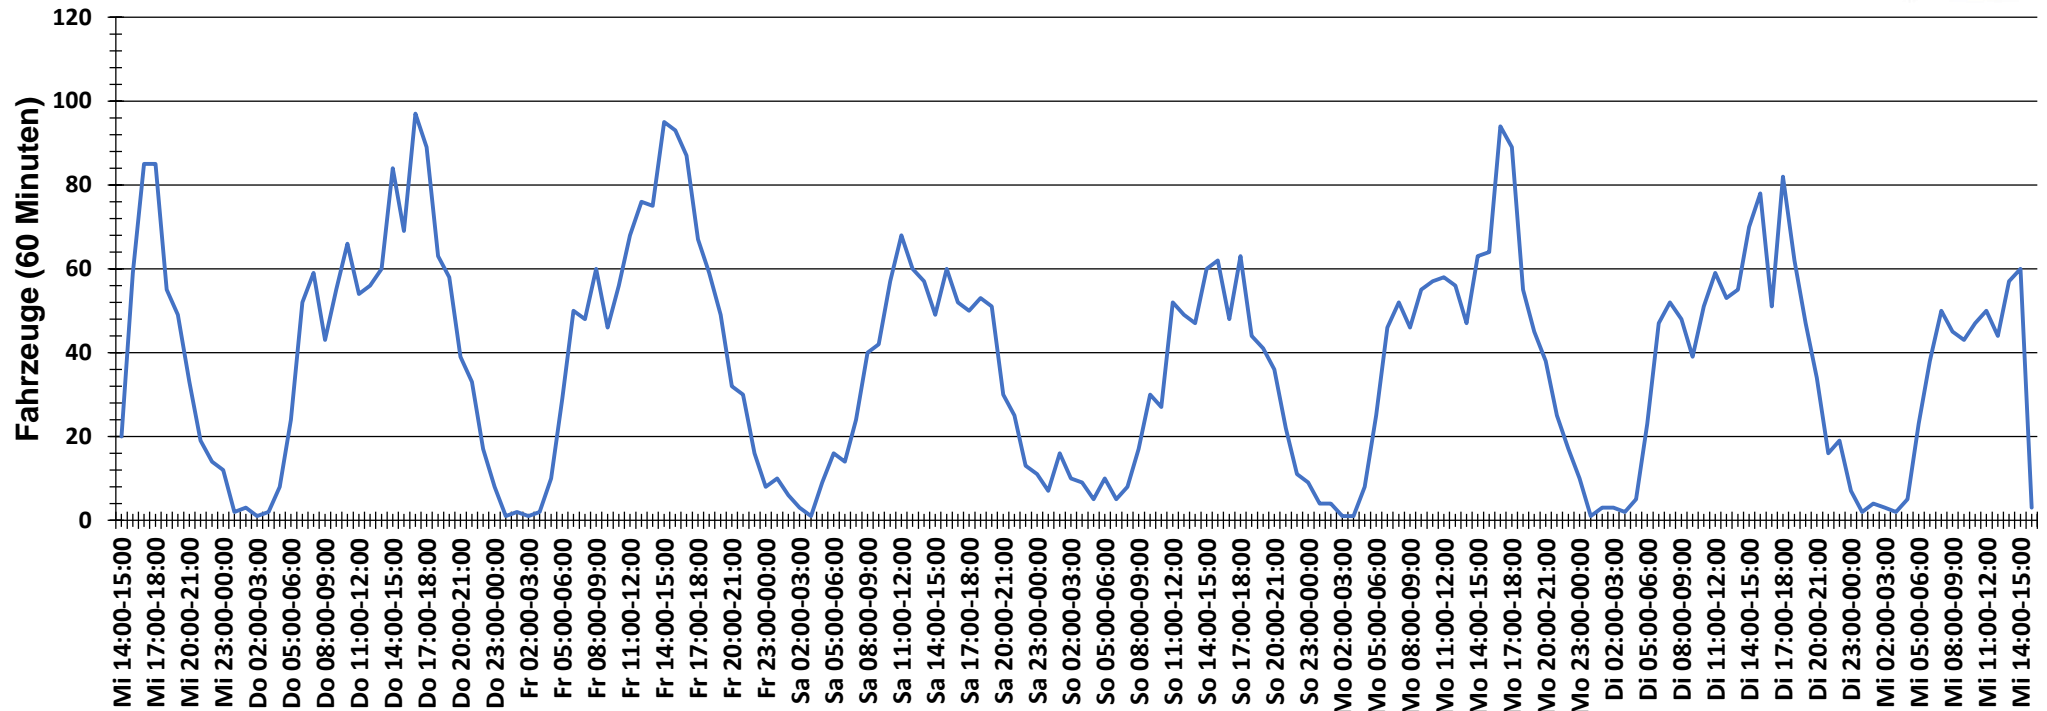

Auswertzeit	Mittwoch, 5. Juli 2017,14:00 - Mittwoch, 12. Juli 2017,16:00					
Tempolimit	30 km/h	Werte	Fahrzeuge	Vd[km/h]	Vmax[km/h]	V85 [km/h]
Geschwindigkeitsübertretung	55,12 %	50107	6365	30	88	39
DTV	899					
DJV	328135					
Fahrtrichtung	Beide Richtungen					
Bearbeiter:	Verkehrswacht Wesermarsch					
Kommentar:	innerorts - 30 km/h					
Messort:	Stadland-Sürwürden, Sürwürder Straße					
Ankommende Fahrzeuge Richtung:	Westen					
Abfahrende Fahrzeuge Richtung:	Osten					

Verlauf Anzahl der Fahrzeuge

Auswertzeit	Mittwoch, 5. Juli 2017,14:00 - Mittwoch, 12. Juli 2017,16:00				
Tempolimit	30 km/h	Werte	Fahrzeuge	Vd[km/h]	Vmax[km/h]
Geschwindigkeitsübertretung	55,12 %	50107	6365	30	88
DTV	899				39
DJV	328135				
Fahrtrichtung	Beide Richtungen				
Bearbeiter:	Verkehrswacht Wesermarsch				
Kommentar:	innerorts - 30 km/h				
Messort:	Stadland-Sürwürden, Sürwürder Straße				
Ankommende Fahrzeuge Richtung:	Westen				
Abfahrende Fahrzeuge Richtung:	Osten				

Verlauf Mittlere und Maximale Geschwindigkeit

Auswertzeit Mittwoch, 5. Juli 2017,14:00 - Mittwoch, 12. Juli 2017,16:00	
Tempolimit 30 km/h	Werte Fahrzeuge Vd[km/h] Vmax[km/h] V85 [km/h]
Geschwindigkeitsübertretung 55,12 %	50107 6365 30 88 39
DTV 899	
DJV 328135	
Fahrtrichtung Beide Richtungen	
Bearbeiter: Verkehrswacht Wesermarsch	
Kommentar: innerorts - 30 km/h	
Messort: Stadland-Sürwürden, Sürwürder Straße	
Ankommende Fahrzeuge Richtung: Westen	
Abfahrende Fahrzeuge Richtung: Osten	

Verlauf V85, V50, V30

Auswertzeit	Mittwoch, 5. Juli 2017,14:00 - Mittwoch, 12. Juli 2017,16:00					
Tempolimit	30 km/h	Werte	Fahrzeuge	Vd[km/h]	Vmax[km/h]	V85 [km/h]
Geschwindigkeitsübertretung	55,12 %	50107	6365	30	88	39
DTV	899					
DJV	328135					
Fahrtrichtung	Beide Richtungen					
Bearbeiter:	Verkehrswacht Wesermarsch					
Kommentar:	innerorts - 30 km/h					
Messort:	Stadland-Sürwürden, Sürwürder Straße					
Ankommende Fahrzeuge Richtung:	Westen					
Abfahrende Fahrzeuge Richtung:	Osten					