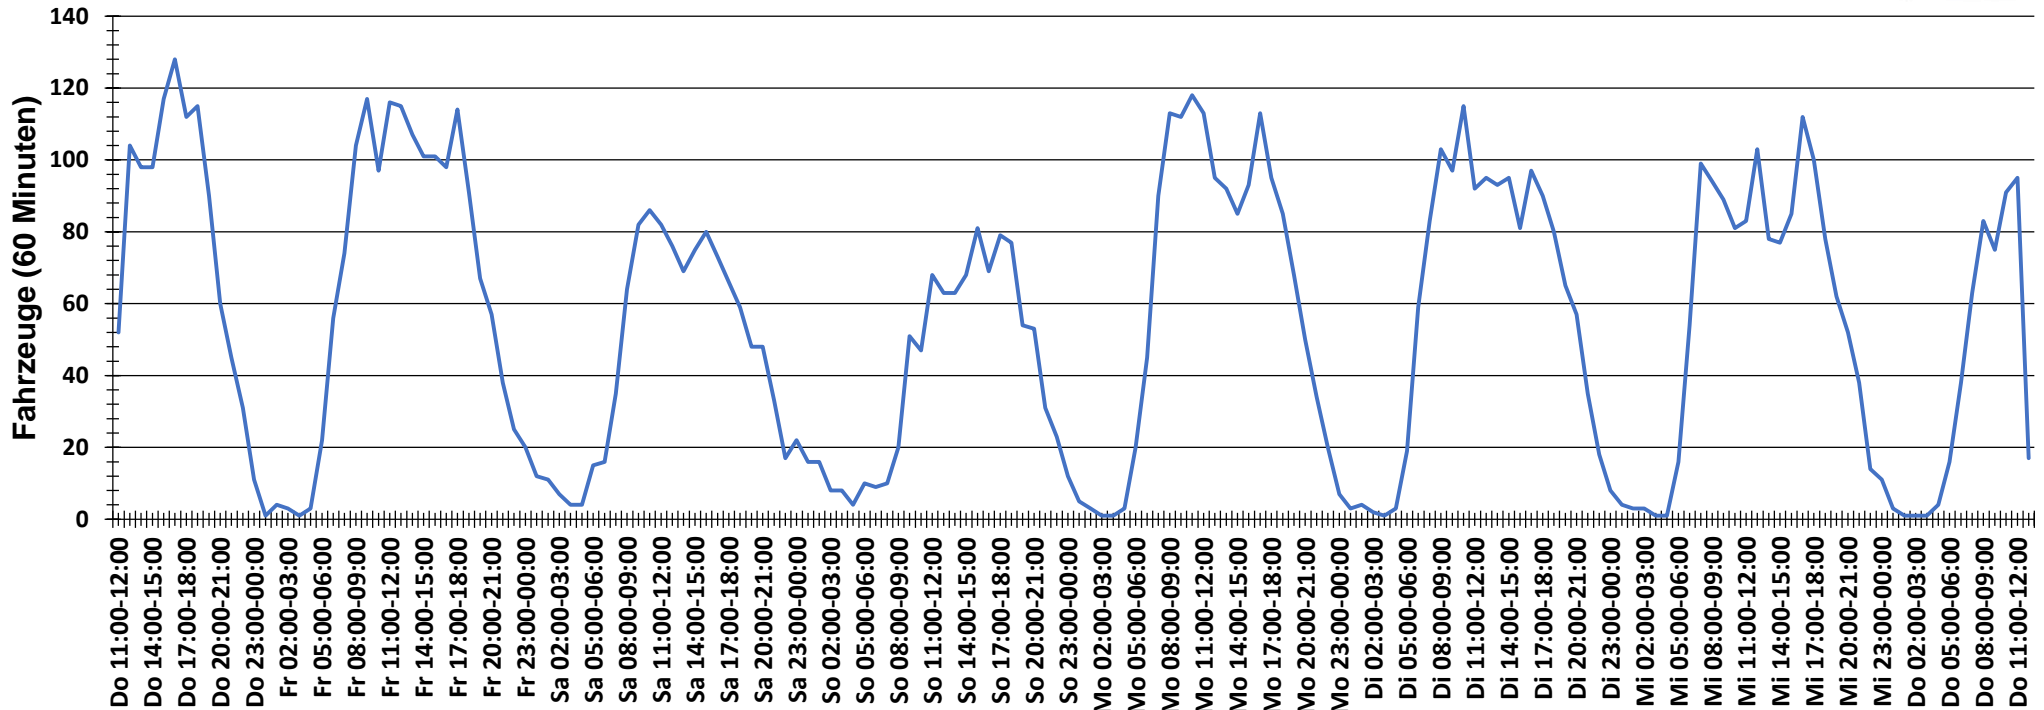

## Verteilung Geschwindigkeit

<b>Auswertzeit</b>	Donnerstag, 24. August 2017,11:00 - Donnerstag, 31. August 2017,13:00					
<b>Tempolimit</b>	30 km/h	<b>Werte</b>	<b>Fahrzeuge</b>	<b>Vd[km/h]</b>	<b>Vmax[km/h]</b>	<b>V85 [km/h]</b>
<b>Geschwindigkeitsübertretung</b>	30,18 %	84460	9299	26	84	34
<b>DTV</b>	1313					
<b>DJV</b>	479245					
<b>Fahrtrichtung</b>	Beide Richtungen					
<b>Bearbeiter:</b>	Verkehrswacht Wesermarsch					
<b>Kommentar:</b>	innerorts - 30er-Zone					
<b>Messort:</b>	Brake, Georgstraße					
<b>Ankommende Fahrzeuge Richtung:</b>	Osten					
<b>Abfahrende Fahrzeuge Richtung:</b>	Westen					

# Verlauf Anzahl der Fahrzeuge

<b>Auswertzeit</b>	Donnerstag, 24. August 2017,11:00 - Donnerstag, 31. August 2017,13:00					
<b>Tempolimit</b>	30 km/h	<b>Werte</b>	<b>Fahrzeuge</b>	<b>Vd[km/h]</b>	<b>Vmax[km/h]</b>	<b>V85 [km/h]</b>
<b>Geschwindigkeitsübertretung</b>	30,18 %	84460	9299	26	84	34
<b>DTV</b>	1313					
<b>DJV</b>	479245					
<b>Fahrtrichtung</b>	Beide Richtungen					
<b>Bearbeiter:</b>	Verkehrswacht Wesermarsch					
<b>Kommentar:</b>	innerorts - 30er-Zone					
<b>Messort:</b>	Brake, Georgstraße					
<b>Ankommende Fahrzeuge Richtung:</b>	Osten					
<b>Abfahrende Fahrzeuge Richtung:</b>	Westen					

## Verlauf V85, V50, V30

<b>Auswertzeit</b>	Donnerstag, 24. August 2017,11:00 - Donnerstag, 31. August 2017,13:00					
<b>Tempolimit</b>	30 km/h	<b>Werte</b>	<b>Fahrzeuge</b>	<b>Vd[km/h]</b>	<b>Vmax[km/h]</b>	<b>V85 [km/h]</b>
<b>Geschwindigkeitsübertretung</b>	30,18 %	84460	9299	26	84	34
<b>DTV</b>	1313					
<b>DJV</b>	479245					
<b>Fahrtrichtung</b>	Beide Richtungen					
<b>Bearbeiter:</b>	Verkehrswacht Wesermarsch					
<b>Kommentar:</b>	innerorts - 30er-Zone					
<b>Messort:</b>	Brake, Georgstraße					
<b>Ankommende Fahrzeuge Richtung:</b>	Osten					
<b>Abfahrende Fahrzeuge Richtung:</b>	Westen					