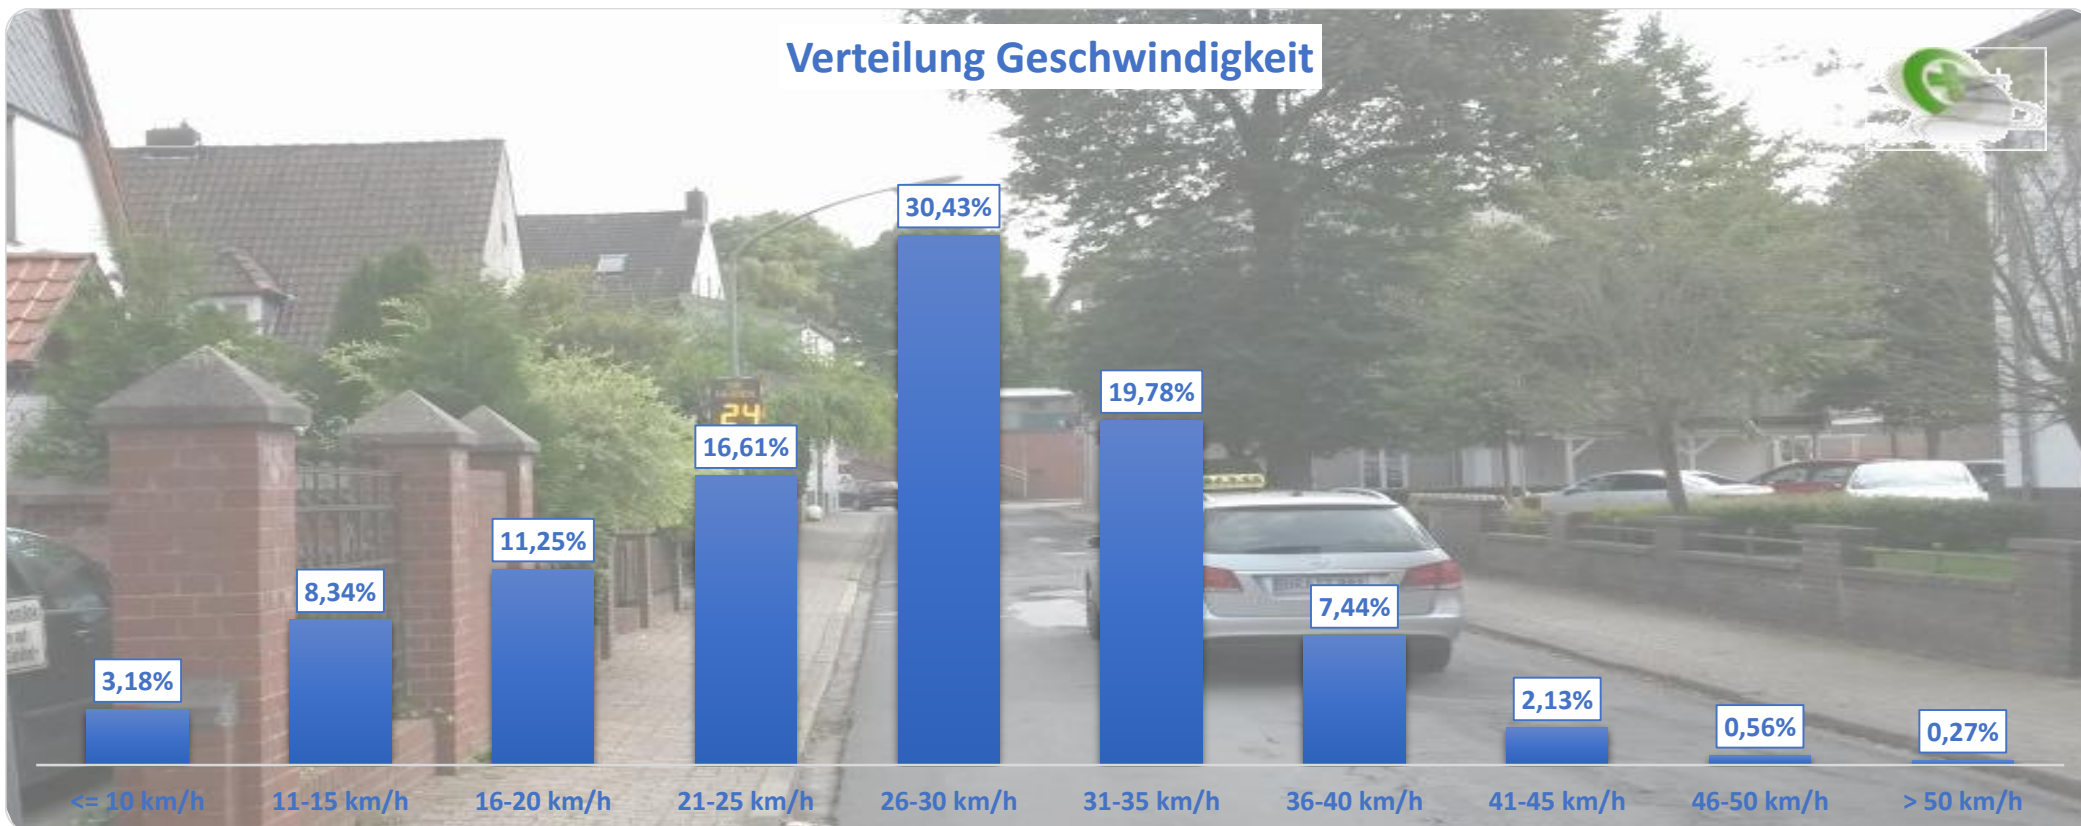

## Verteilung Geschwindigkeit

<b>Auswertzeit</b>	Donnerstag, 24. August 2017,11:00 - Donnerstag, 31. August 2017,13:00					
<b>Tempolimit</b>	30 km/h	<b>Werte</b>	<b>Fahrzeuge</b>	<b>Vd[km/h]</b>	<b>Vmax[km/h]</b>	<b>V85 [km/h]</b>
<b>Geschwindigkeitsübertretung</b>	30,18 %	84460	9299	26	84	34
<b>DTV</b>	1313					
<b>DJV</b>	479245					
<b>Fahrtrichtung</b>	Beide Richtungen					
<b>Bearbeiter:</b>	Verkehrswacht Wesermarsch					
<b>Kommentar:</b>	innerorts - 30er-Zone					
<b>Messort:</b>	Brake, Georgstraße					
<b>Ankommende Fahrzeuge Richtung:</b>	Osten					
<b>Abfahrende Fahrzeuge Richtung:</b>	Westen					

# Verlauf Anzahl der Fahrzeuge

<b>Auswertzeit</b>	Donnerstag, 24. August 2017,11:00 - Donnerstag, 31. August 2017,13:00					
<b>Tempolimit</b>	30 km/h	<b>Werte</b>	<b>Fahrzeuge</b>	<b>Vd[km/h]</b>	<b>Vmax[km/h]</b>	<b>V85 [km/h]</b>
<b>Geschwindigkeitsübertretung</b>	30,18 %	84460	9299	26	84	34
<b>DTV</b>	1313					
<b>DJV</b>	479245					
<b>Fahrtrichtung</b>	Beide Richtungen					
<b>Bearbeiter:</b>	Verkehrswacht Wesermarsch					
<b>Kommentar:</b>	innerorts - 30er-Zone					
<b>Messort:</b>	Brake, Georgstraße					
<b>Ankommende Fahrzeuge Richtung:</b>	Osten					
<b>Abfahrende Fahrzeuge Richtung:</b>	Westen					

## Verlauf Mittlere und Maximale Geschwindigkeit

<b>Auswertzeit</b>	Donnerstag, 24. August 2017,11:00 - Donnerstag, 31. August 2017,13:00					
<b>Tempolimit</b>	30 km/h	<b>Werte</b>	<b>Fahrzeuge</b>	<b>Vd[km/h]</b>	<b>Vmax[km/h]</b>	<b>V85 [km/h]</b>
<b>Geschwindigkeitsübertretung</b>	30,18 %	84460	9299	26	84	34
<b>DTV</b>	1313					
<b>DJV</b>	479245					
<b>Fahrtrichtung</b>	Beide Richtungen					
<b>Bearbeiter:</b>	Verkehrswacht Wesermarsch					
<b>Kommentar:</b>	innerorts - 30er-Zone					
<b>Messort:</b>	Brake, Georgstraße					
<b>Ankommende Fahrzeuge Richtung:</b>	Osten					
<b>Abfahrende Fahrzeuge Richtung:</b>	Westen					