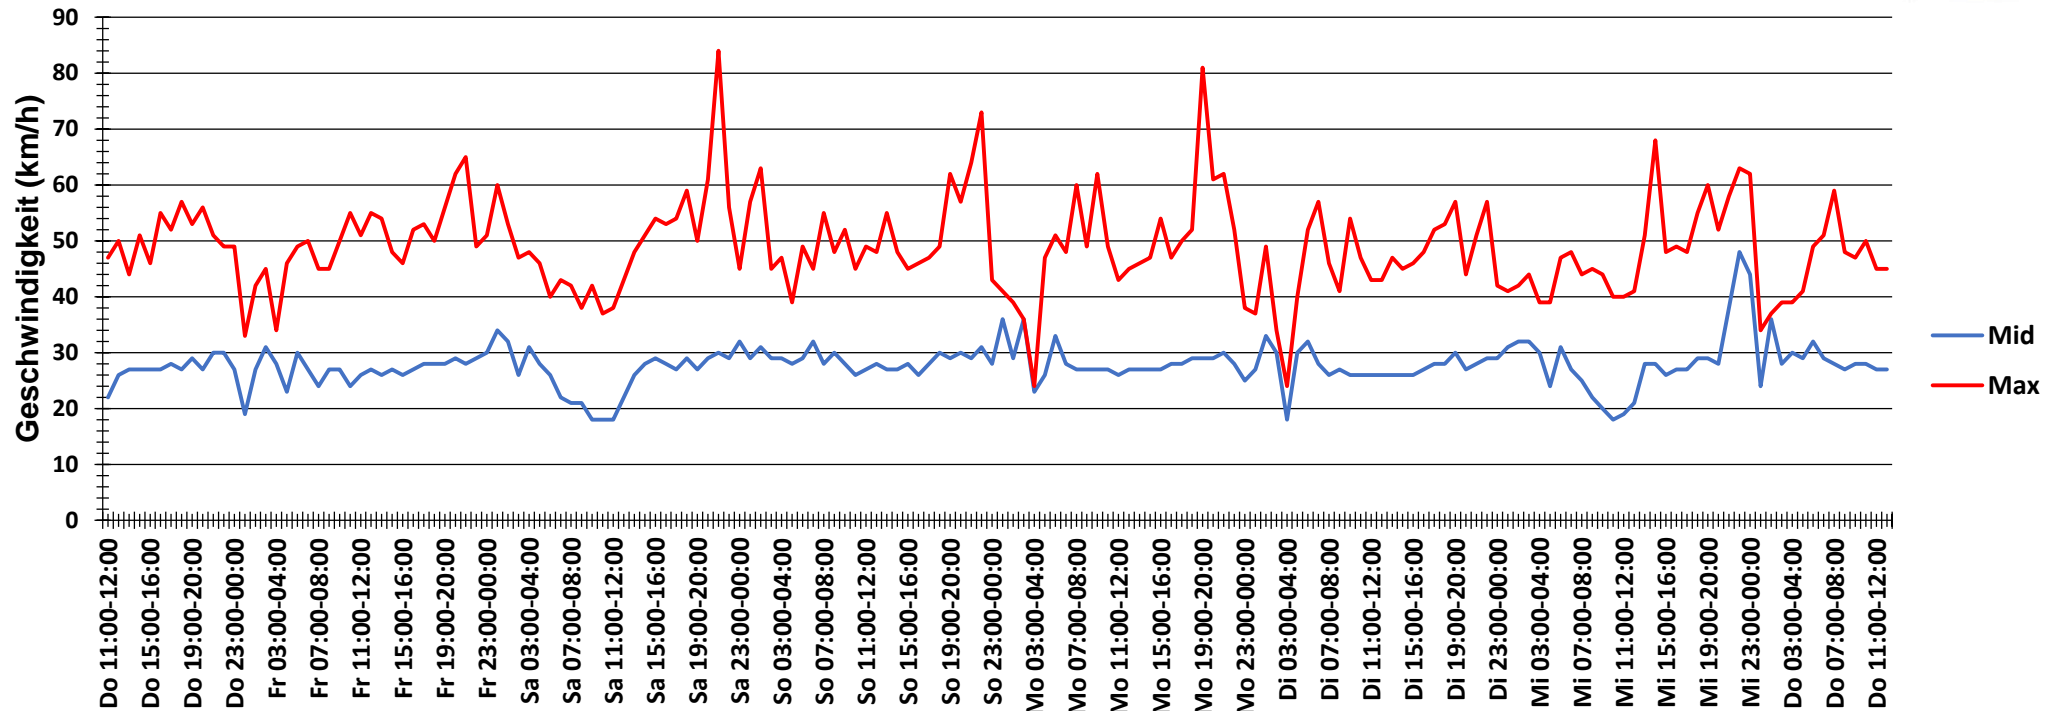

Verlauf Mittlere und Maximale Geschwindigkeit

Auswertzeit	Donnerstag, 24. August 2017,11:00 - Donnerstag, 31. August 2017,13:00					
Tempolimit	30 km/h	Werte	Fahrzeuge	Vd[km/h]	Vmax[km/h]	V85 [km/h]
Geschwindigkeitsübertretung	30,18 %	84460	9299	26	84	34
DTV	1313					
DJV	479245					
Fahrtrichtung	Beide Richtungen					
Bearbeiter:	Verkehrswacht Wesermarsch					
Kommentar:	innerorts - 30er-Zone					
Messort:	Brake, Georgstraße					
Ankommende Fahrzeuge Richtung:	Osten					
Abfahrende Fahrzeuge Richtung:	Westen