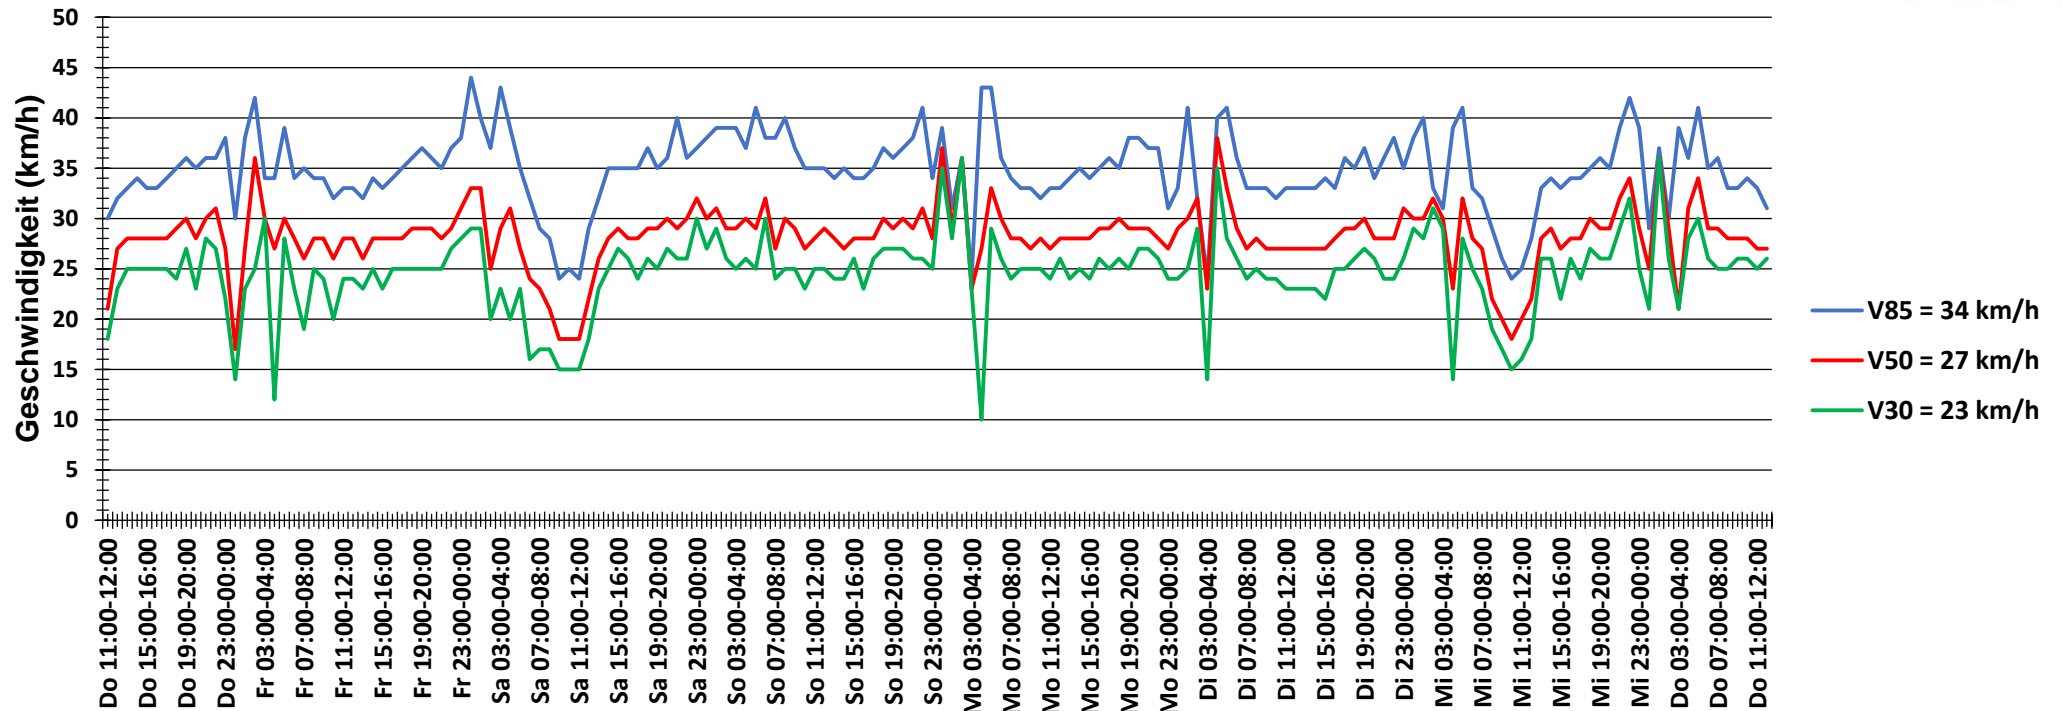

# Verlauf Anzahl der Fahrzeuge

<b>Auswertzeit</b>	Donnerstag, 24. August 2017,11:00 - Donnerstag, 31. August 2017,13:00					
<b>Tempolimit</b>	30 km/h	<b>Werte</b>	<b>Fahrzeuge</b>	<b>Vd[km/h]</b>	<b>Vmax[km/h]</b>	<b>V85 [km/h]</b>
<b>Geschwindigkeitsübertretung</b>	30,18 %	84460	9299	26	84	34
<b>DTV</b>	1313					
<b>DJV</b>	479245					
<b>Fahrtrichtung</b>	Beide Richtungen					
<b>Bearbeiter:</b>	Verkehrswacht Wesermarsch					
<b>Kommentar:</b>	innerorts - 30er-Zone					
<b>Messort:</b>	Brake, Georgstraße					
<b>Ankommende Fahrzeuge Richtung:</b>	Osten					
<b>Abfahrende Fahrzeuge Richtung:</b>	Westen					

## Verlauf Mittlere und Maximale Geschwindigkeit

<b>Auswertzeit</b>	Donnerstag, 24. August 2017,11:00 - Donnerstag, 31. August 2017,13:00					
<b>Tempolimit</b>	30 km/h	<b>Werte</b>	<b>Fahrzeuge</b>	<b>Vd[km/h]</b>	<b>Vmax[km/h]</b>	<b>V85 [km/h]</b>
<b>Geschwindigkeitsübertretung</b>	30,18 %	84460	9299	26	84	34
<b>DTV</b>	1313					
<b>DJV</b>	479245					
<b>Fahrtrichtung</b>	Beide Richtungen					
<b>Bearbeiter:</b>	Verkehrswacht Wesermarsch					
<b>Kommentar:</b>	innerorts - 30er-Zone					
<b>Messort:</b>	Brake, Georgstraße					
<b>Ankommende Fahrzeuge Richtung:</b>	Osten					
<b>Abfahrende Fahrzeuge Richtung:</b>	Westen					

## Verlauf V85, V50, V30

<b>Auswertzeit</b>	Donnerstag, 24. August 2017,11:00 - Donnerstag, 31. August 2017,13:00					
<b>Tempolimit</b>	30 km/h	<b>Werte</b>	<b>Fahrzeuge</b>	<b>Vd[km/h]</b>	<b>Vmax[km/h]</b>	<b>V85 [km/h]</b>
<b>Geschwindigkeitsübertretung</b>	30,18 %	84460	9299	26	84	34
<b>DTV</b>	1313					
<b>DJV</b>	479245					
<b>Fahrtrichtung</b>	Beide Richtungen					
<b>Bearbeiter:</b>	Verkehrswacht Wesermarsch					
<b>Kommentar:</b>	innerorts - 30er-Zone					
<b>Messort:</b>	Brake, Georgstraße					
<b>Ankommende Fahrzeuge Richtung:</b>	Osten					
<b>Abfahrende Fahrzeuge Richtung:</b>	Westen					