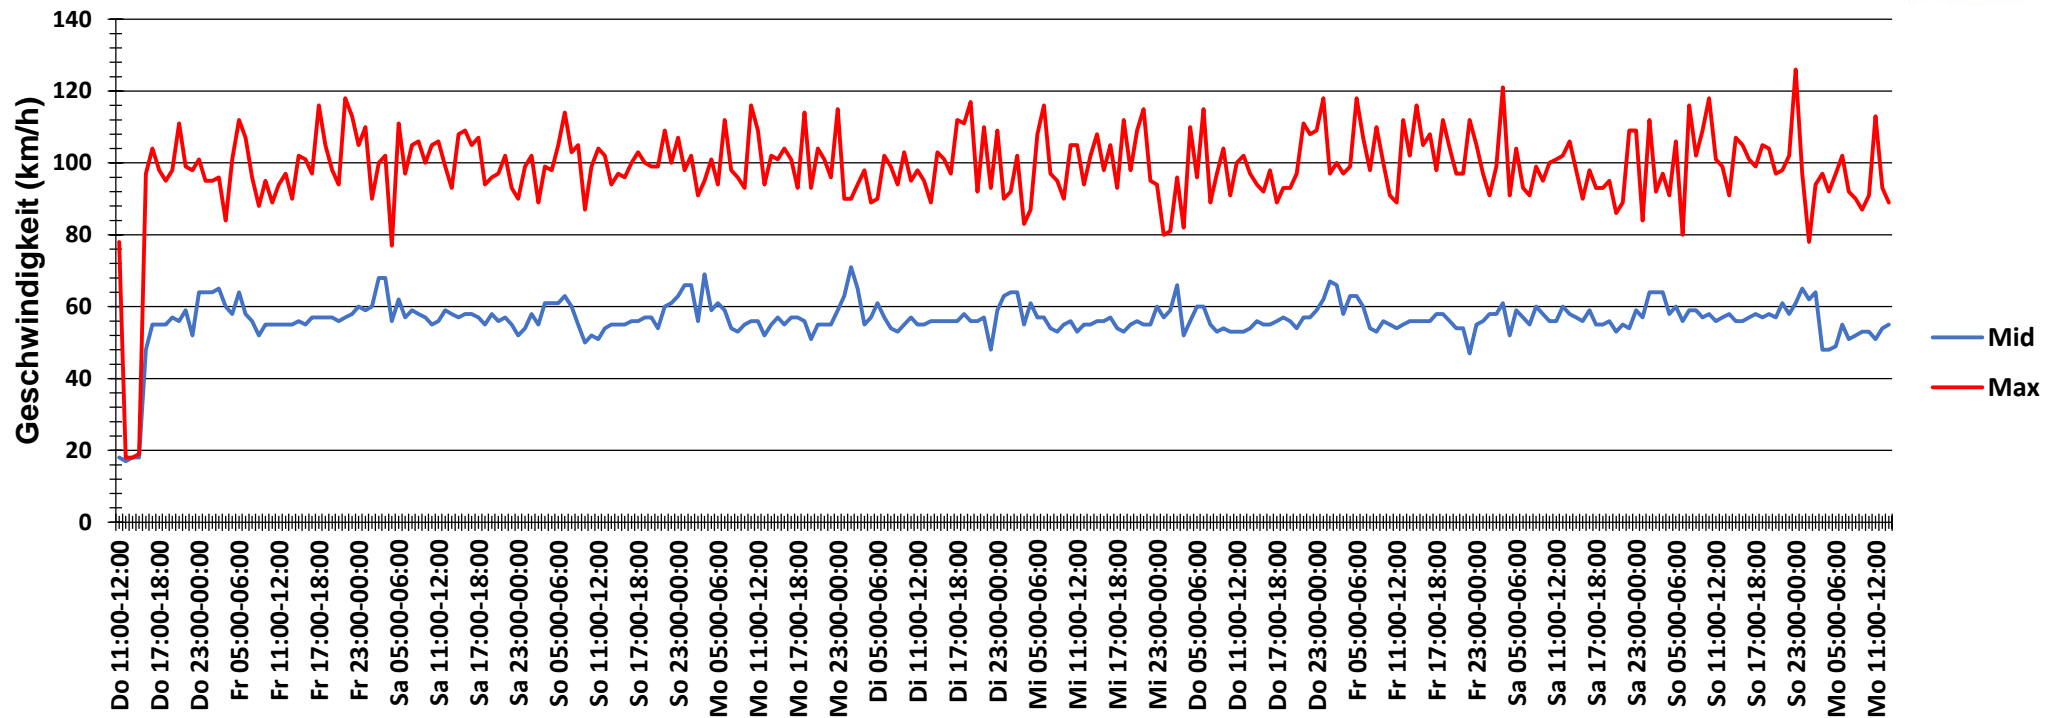

Verlauf Mittlere und Maximale Geschwindigkeit

Auswertzeit	Donnerstag, 21. September 2017,11:00 - Montag, 2. Oktober 2017,14:00					
Tempolimit	50 km/h	Werte	Fahrzeuge	Vd[km/h]	Vmax[km/h]	V85 [km/h]
Geschwindigkeitsübertretung	70,21 %	199787	46353	56	126	69
DTV	4167					
DJV	1520955					
Fahrtrichtung	Beide Richtungen					
Bearbeiter:	Verkehrswacht Wesermarsch					
Kommentar:	innerorts - 50 km/h					
Messort:	Jaderberg, Jader Straße (L 862) - Erfassung teilweise auch a. g. O.!!!					
Ankommende Fahrzeuge Richtung:	Westen					
Abfahrende Fahrzeuge Richtung:	Osten