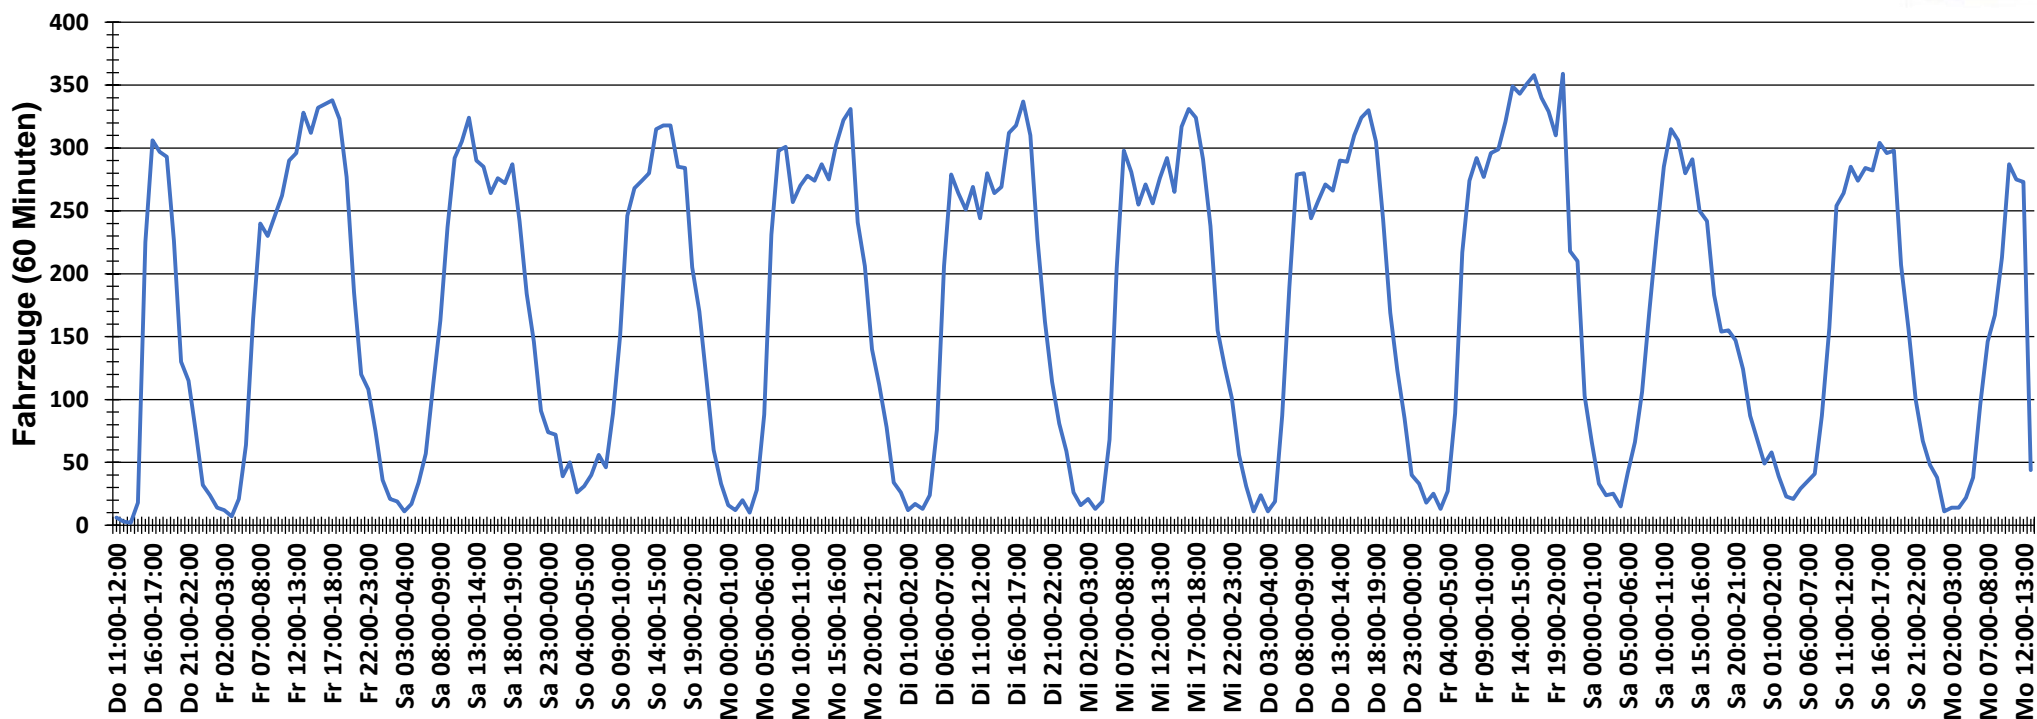

<b>Auswertzeit</b>	Donnerstag, 21. September 2017,11:00 - Montag, 2. Oktober 2017,14:00					
<b>Tempolimit</b>	50 km/h	<b>Werte</b>	<b>Fahrzeuge</b>	<b>Vd[km/h]</b>	<b>Vmax[km/h]</b>	<b>V85 [km/h]</b>
<b>Geschwindigkeitsübertretung</b>	70,21 %	199787	46353	56	126	69
<b>DTV</b>	4167					
<b>DJV</b>	1520955					
<b>Fahrtrichtung</b>	Beide Richtungen					
<b>Bearbeiter:</b>	Verkehrswacht Wesermarsch					
<b>Kommentar:</b>	innerorts - 50 km/h - <i>Erfassung teilweise auch a. g. O.!!!</i>					
<b>Messort:</b>	Jaderberg, Jader Straße (L 862)					
<b>Ankommende Fahrzeuge Richtung:</b>	Westen					
<b>Abfahrende Fahrzeuge Richtung:</b>	Osten					

## Verlauf Anzahl der Fahrzeuge

<b>Auswertzeit</b> Donnerstag, 21. September 2017,11:00 - Montag, 2. Oktober 2017,14:00	
<b>Tempolimit</b> 50 km/h	<b>Werte</b>
<b>Geschwindigkeitsübertretung</b> 70,21 %	<b>Fahrzeuge</b> 46353
<b>DTV</b> 4167	<b>Vd[km/h]</b> 56
<b>DJV</b> 1520955	<b>Vmax[km/h]</b> 126
<b>Fahrtrichtung</b> Beide Richtungen	<b>V85 [km/h]</b> 69
<b>Bearbeiter:</b> Verkehrswacht Wesermarsch	
<b>Kommentar:</b> innerorts - 50 km/h - <i>Erfassung teilweise auch a. g. O.!!!</i>	
<b>Messort:</b> Jaderberg, Jader Straße (L 862)	
<b>Ankommende Fahrzeuge Richtung:</b> Westen	
<b>Abfahrende Fahrzeuge Richtung:</b> Osten	

## Verlauf V85, V50, V30

Auswertzeit		Donnerstag, 21. September 2017,11:00 - Montag, 2. Oktober 2017,14:00				
Tempolimit	50 km/h	Werte	Fahrzeuge	Vd[km/h]	Vmax[km/h]	V85 [km/h]
Geschwindigkeitsübertretung	70,21 %	199787	46353	56	126	69
DTV	4167					
DJV	1520955					
Fahrtrichtung	Beide Richtungen					
Bearbeiter:	Verkehrswacht Wesermarsch					
Kommentar:	innerorts - 50 km/h					
Messort:	Jaderberg, Jader Straße (L 862) - Erfassung teilweise auch a. g. O.!!!					
Ankommende Fahrzeuge Richtung:	Westen					
Abfahrende Fahrzeuge Richtung:	Osten					