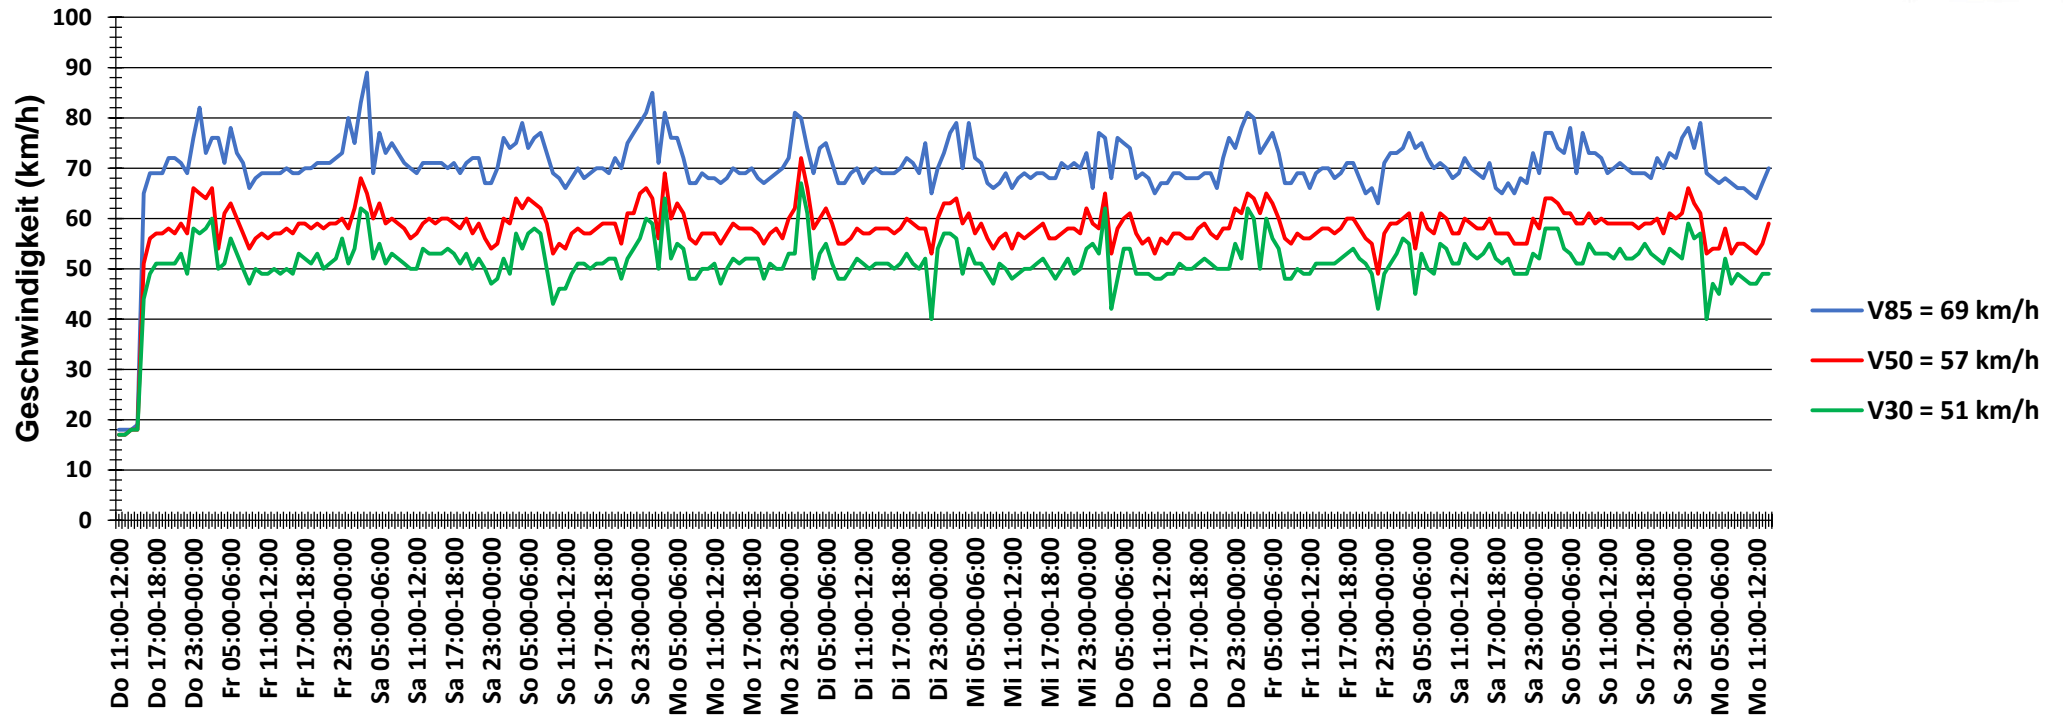

## Verlauf Anzahl der Fahrzeuge

<b>Auswertzeit</b> Donnerstag, 21. September 2017,11:00 - Montag, 2. Oktober 2017,14:00	
<b>Tempolimit</b> 50 km/h	<b>Werte</b>
<b>Geschwindigkeitsübertretung</b> 70,21 %	<b>Fahrzeuge</b> 46353
<b>DTV</b> 4167	<b>Vd[km/h]</b> 56
<b>DJV</b> 1520955	<b>Vmax[km/h]</b> 126
<b>Fahrtrichtung</b> Beide Richtungen	<b>V85 [km/h]</b> 69
<b>Bearbeiter:</b> Verkehrswacht Wesermarsch	
<b>Kommentar:</b> innerorts - 50 km/h - <i>Erfassung teilweise auch a. g. O.!!!</i>	
<b>Messort:</b> Jaderberg, Jader Straße (L 862)	
<b>Ankommende Fahrzeuge Richtung:</b> Westen	
<b>Abfahrende Fahrzeuge Richtung:</b> Osten	

## Verlauf Mittlere und Maximale Geschwindigkeit

<b>Auswertzeit</b>	Donnerstag, 21. September 2017,11:00 - Montag, 2. Oktober 2017,14:00					
<b>Tempolimit</b>	50 km/h	<b>Werte</b>	<b>Fahrzeuge</b>	<b>Vd[km/h]</b>	<b>Vmax[km/h]</b>	<b>V85 [km/h]</b>
<b>Geschwindigkeitsübertretung</b>	70,21 %	199787	46353	56	126	69
<b>DTV</b>	4167					
<b>DJV</b>	1520955					
<b>Fahrtrichtung</b>	Beide Richtungen					
<b>Bearbeiter:</b>	Verkehrswacht Wesermarsch					
<b>Kommentar:</b>	innerorts - 50 km/h					
<b>Messort:</b>	Jaderberg, Jader Straße (L 862) - Erfassung teilweise auch a. g. O.!!!					
<b>Ankommende Fahrzeuge Richtung:</b>	Westen					
<b>Abfahrende Fahrzeuge Richtung:</b>	Osten					

## Verlauf V85, V50, V30

Auswertzeit		Donnerstag, 21. September 2017,11:00 - Montag, 2. Oktober 2017,14:00				
Tempolimit	50 km/h	Werte	Fahrzeuge	Vd[km/h]	Vmax[km/h]	V85 [km/h]
Geschwindigkeitsübertretung	70,21 %	199787	46353	56	126	69
DTV	4167					
DJV	1520955					
Fahrtrichtung	Beide Richtungen					
Bearbeiter:	Verkehrswacht Wesermarsch					
Kommentar:	innerorts - 50 km/h					
Messort:	Jaderberg, Jader Straße (L 862) - Erfassung teilweise auch a. g. O.!!!					
Ankommende Fahrzeuge Richtung:	Westen					
Abfahrende Fahrzeuge Richtung:	Osten					