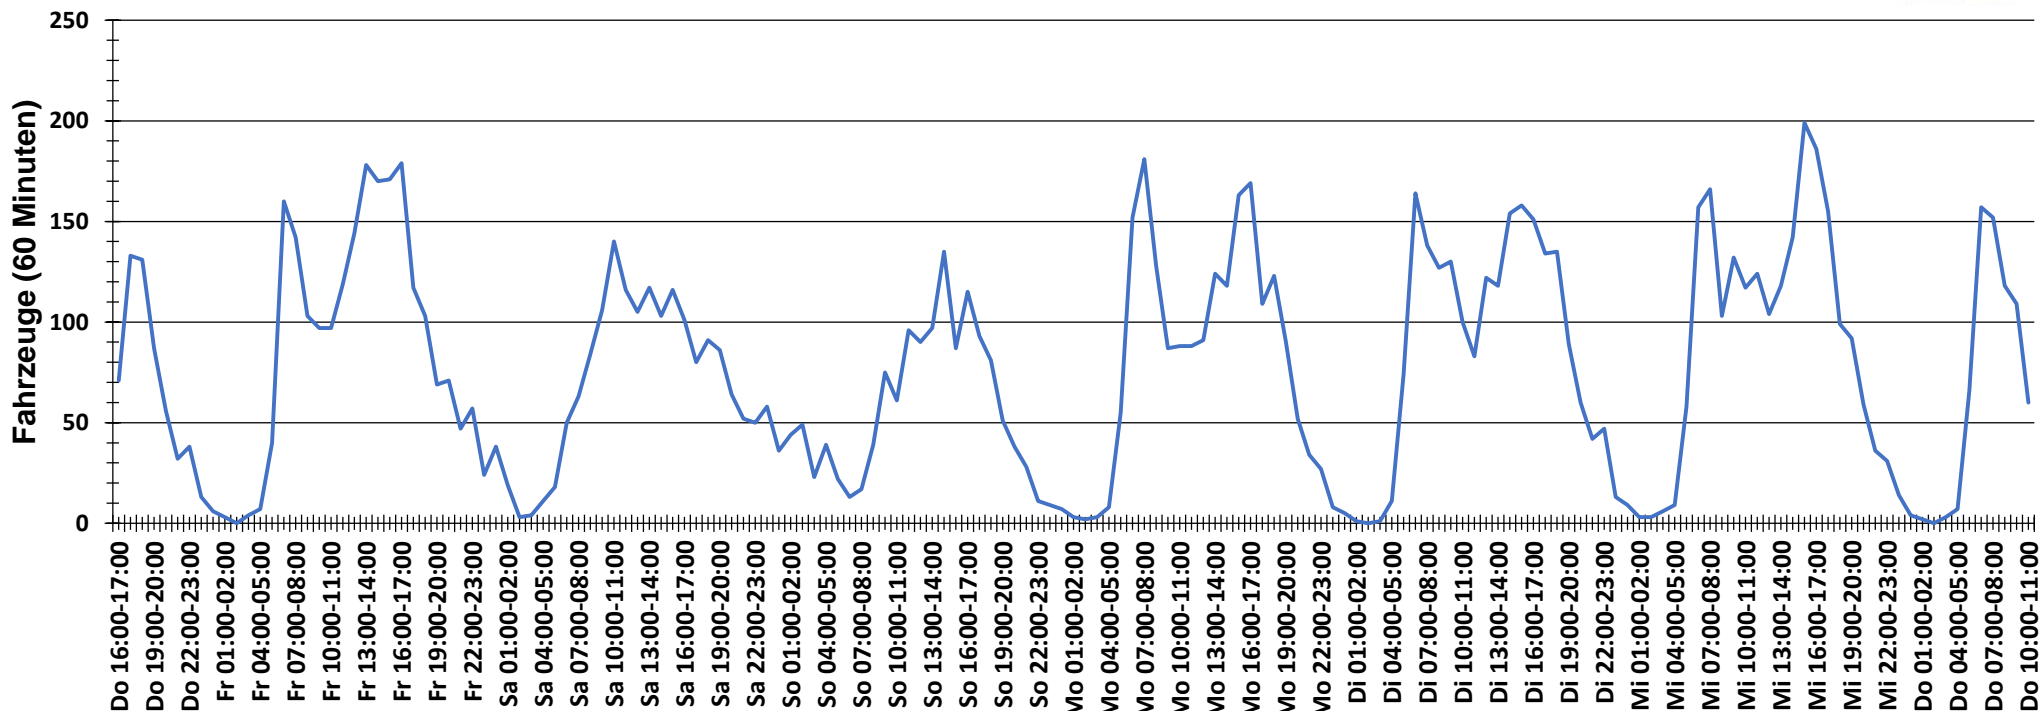

<b>Auswertzeit</b>	Donnerstag, 23. November 2017,16:00 - Donnerstag, 30. November 2017,11:00					
<b>Tempolimit</b>	50 km/h	<b>Werte</b>	<b>Fahrzeuge</b>	<b>Vd[km/h]</b>	<b>Vmax[km/h]</b>	<b>V85 [km/h]</b>
<b>Geschwindigkeitsübertretung</b>	37,19 %	64871	12460	46	113	57
<b>DTV</b>	1835					
<b>DJV</b>	669775					
<b>Fahrtrichtung</b>	Beide Richtungen					
<b>Bearbeiter:</b>	Verkehrswacht Wesermarsch					
<b>Kommentar:</b>	innerorts - 50 km/h					
<b>Messort:</b>	Ovelgönne-Colmar, L 886					
<b>Ankommende Fahrzeuge Richtung:</b>	Norden					
<b>Abfahrende Fahrzeuge Richtung:</b>	Süden					

# Verlauf Anzahl der Fahrzeuge

<b>Auswertzeit</b>	Donnerstag, 23. November 2017,16:00 - Donnerstag, 30. November 2017,11:00					
<b>Tempolimit</b>	50 km/h	<b>Werte</b>	<b>Fahrzeuge</b>	<b>Vd[km/h]</b>	<b>Vmax[km/h]</b>	<b>V85 [km/h]</b>
<b>Geschwindigkeitsübertretung</b>	37,19 %	64871	12460	46	113	57
<b>DTV</b>	1835					
<b>DJV</b>	669775					
<b>Fahrtrichtung</b>	Beide Richtungen					
<b>Bearbeiter:</b>	Verkehrswacht Wesermarsch					
<b>Kommentar:</b>	innerorts - 50 km/h					
<b>Messort:</b>	Ovelgönne-Colmar, L 886					
<b>Ankommende Fahrzeuge Richtung:</b>	Norden					
<b>Abfahrende Fahrzeuge Richtung:</b>	Süden					

## Verlauf V85, V50, V30

<b>Auswertzeit</b>	Donnerstag, 23. November 2017,16:00 - Donnerstag, 30. November 2017,11:00					
<b>Tempolimit</b>	50 km/h	<b>Werte</b>	<b>Fahrzeuge</b>	<b>Vd[km/h]</b>	<b>Vmax[km/h]</b>	<b>V85 [km/h]</b>
<b>Geschwindigkeitsübertretung</b>	37,19 %	64871	12460	46	113	57
<b>DTV</b>	1835					
<b>DJV</b>	669775					
<b>Fahrtrichtung</b>	Beide Richtungen					
<b>Bearbeiter:</b>	Verkehrswacht Wesermarsch					
<b>Kommentar:</b>	innerorts - 50 km/h					
<b>Messort:</b>	Ovelgönne-Colmar, L 886					
<b>Ankommende Fahrzeuge Richtung:</b>	Norden					
<b>Abfahrende Fahrzeuge Richtung:</b>	Süden					