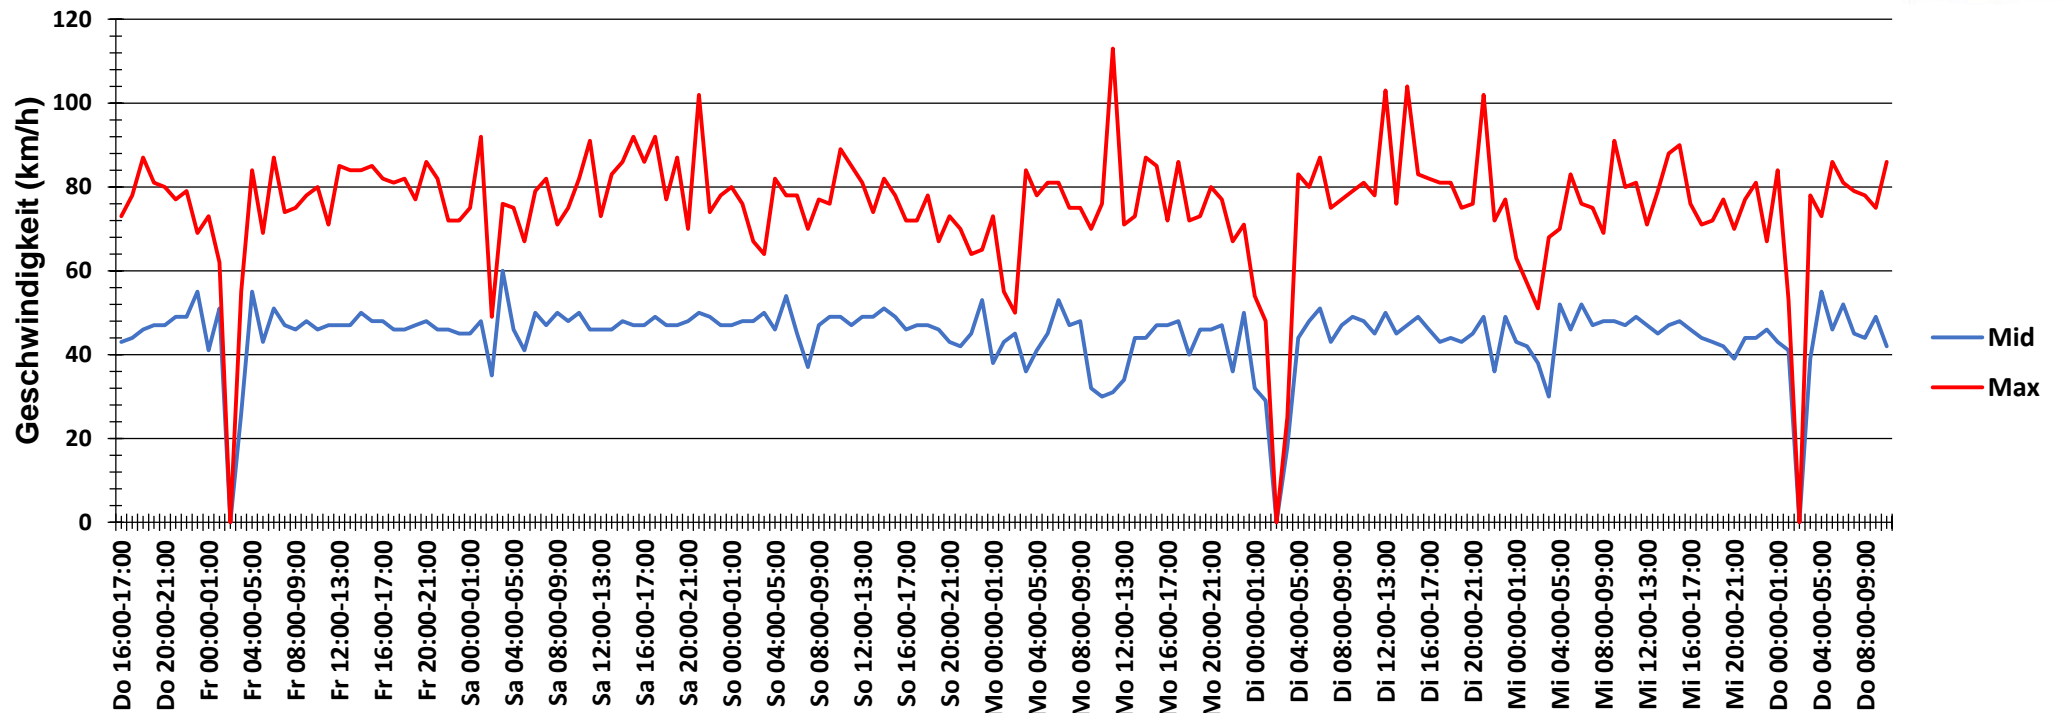

Verlauf Mittlere und Maximale Geschwindigkeit

Auswertzeit	Donnerstag, 23. November 2017,16:00 - Donnerstag, 30. November 2017,11:00					
Tempolimit	50 km/h	Werte	Fahrzeuge	Vd[km/h]	Vmax[km/h]	V85 [km/h]
Geschwindigkeitsübertretung	37,19 %	64871	12460	46	113	57
DTV	1835					
DJV	669775					
Fahrtrichtung	Beide Richtungen					
Bearbeiter:	Verkehrswacht Wesermarsch					
Kommentar:	innerorts - 50 km/h					
Messort:	Ovelgönne-Colmar, L 886					
Ankommende Fahrzeuge Richtung:	Norden					
Abfahrende Fahrzeuge Richtung:	Süden