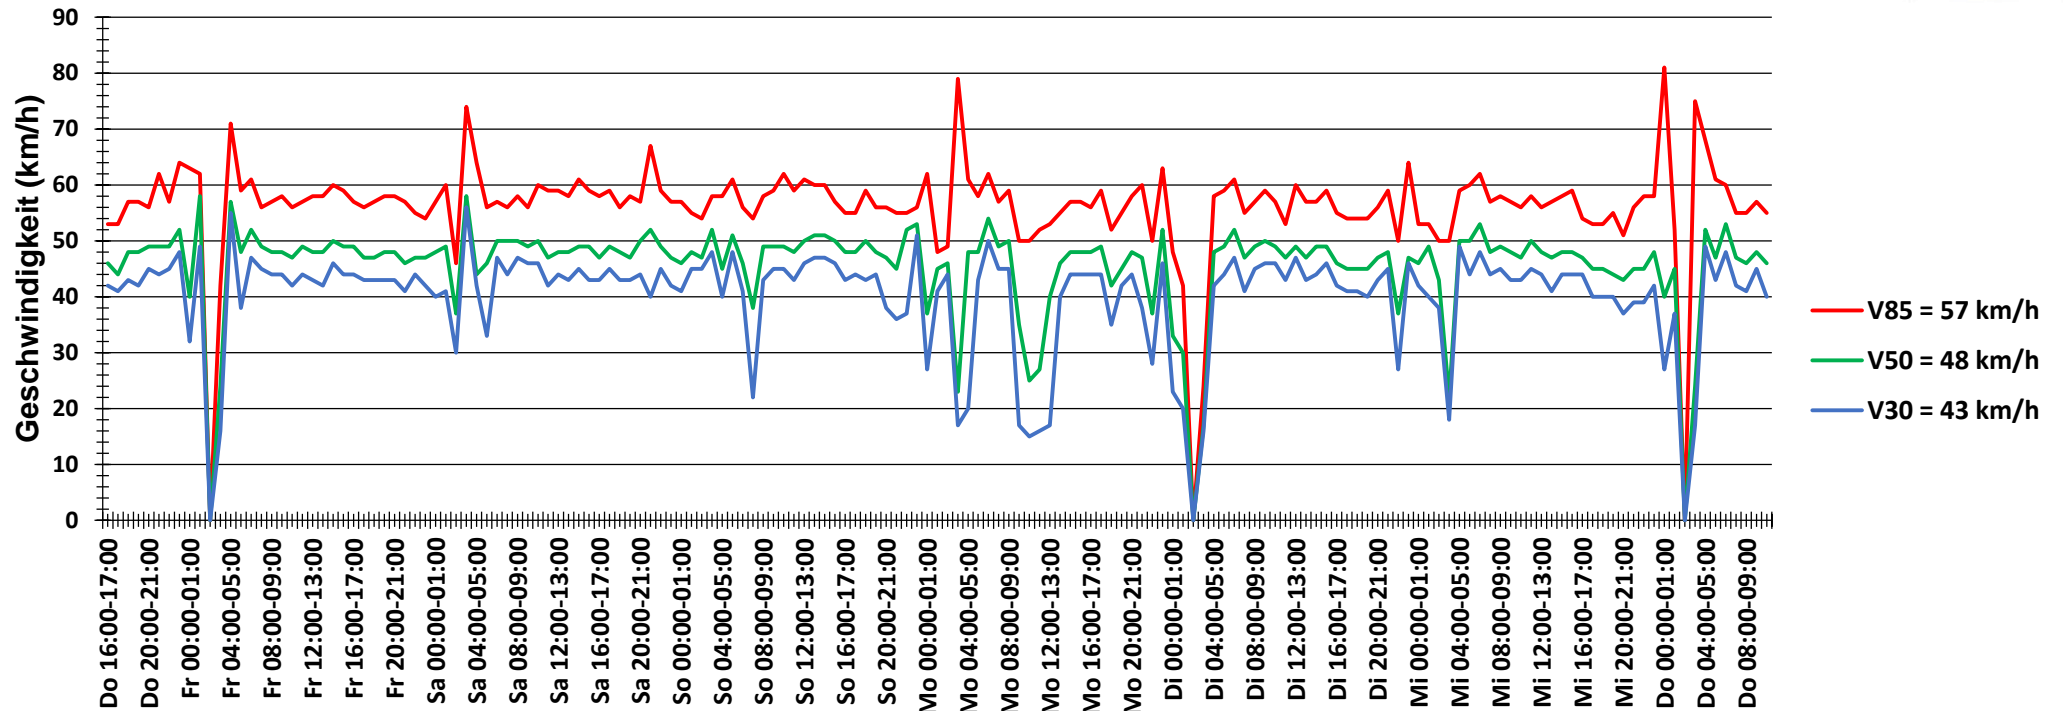

# Verlauf Anzahl der Fahrzeuge

<b>Auswertzeit</b>	Donnerstag, 23. November 2017,16:00 - Donnerstag, 30. November 2017,11:00					
<b>Tempolimit</b>	50 km/h	<b>Werte</b>	<b>Fahrzeuge</b>	<b>Vd[km/h]</b>	<b>Vmax[km/h]</b>	<b>V85 [km/h]</b>
<b>Geschwindigkeitsübertretung</b>	37,19 %	64871	12460	46	113	57
<b>DTV</b>	1835					
<b>DJV</b>	669775					
<b>Fahrtrichtung</b>	Beide Richtungen					
<b>Bearbeiter:</b>	Verkehrswacht Wesermarsch					
<b>Kommentar:</b>	innerorts - 50 km/h					
<b>Messort:</b>	Ovelgönne-Colmar, L 886					
<b>Ankommende Fahrzeuge Richtung:</b>	Norden					
<b>Abfahrende Fahrzeuge Richtung:</b>	Süden					

## Verlauf Mittlere und Maximale Geschwindigkeit

<b>Auswertzeit</b>	Donnerstag, 23. November 2017,16:00 - Donnerstag, 30. November 2017,11:00					
<b>Tempolimit</b>	50 km/h	<b>Werte</b>	<b>Fahrzeuge</b>	<b>Vd[km/h]</b>	<b>Vmax[km/h]</b>	<b>V85 [km/h]</b>
<b>Geschwindigkeitsübertretung</b>	37,19 %	64871	12460	46	113	57
<b>DTV</b>	1835					
<b>DJV</b>	669775					
<b>Fahrtrichtung</b>	Beide Richtungen					
<b>Bearbeiter:</b>	Verkehrswacht Wesermarsch					
<b>Kommentar:</b>	innerorts - 50 km/h					
<b>Messort:</b>	Ovelgönne-Colmar, L 886					
<b>Ankommende Fahrzeuge Richtung:</b>	Norden					
<b>Abfahrende Fahrzeuge Richtung:</b>	Süden					

## Verlauf V85, V50, V30

<b>Auswertzeit</b>	Donnerstag, 23. November 2017,16:00 - Donnerstag, 30. November 2017,11:00					
<b>Tempolimit</b>	50 km/h	<b>Werte</b>	<b>Fahrzeuge</b>	<b>Vd[km/h]</b>	<b>Vmax[km/h]</b>	<b>V85 [km/h]</b>
<b>Geschwindigkeitsübertretung</b>	37,19 %	64871	12460	46	113	57
<b>DTV</b>	1835					
<b>DJV</b>	669775					
<b>Fahrtrichtung</b>	Beide Richtungen					
<b>Bearbeiter:</b>	Verkehrswacht Wesermarsch					
<b>Kommentar:</b>	innerorts - 50 km/h					
<b>Messort:</b>	Ovelgönne-Colmar, L 886					
<b>Ankommende Fahrzeuge Richtung:</b>	Norden					
<b>Abfahrende Fahrzeuge Richtung:</b>	Süden					