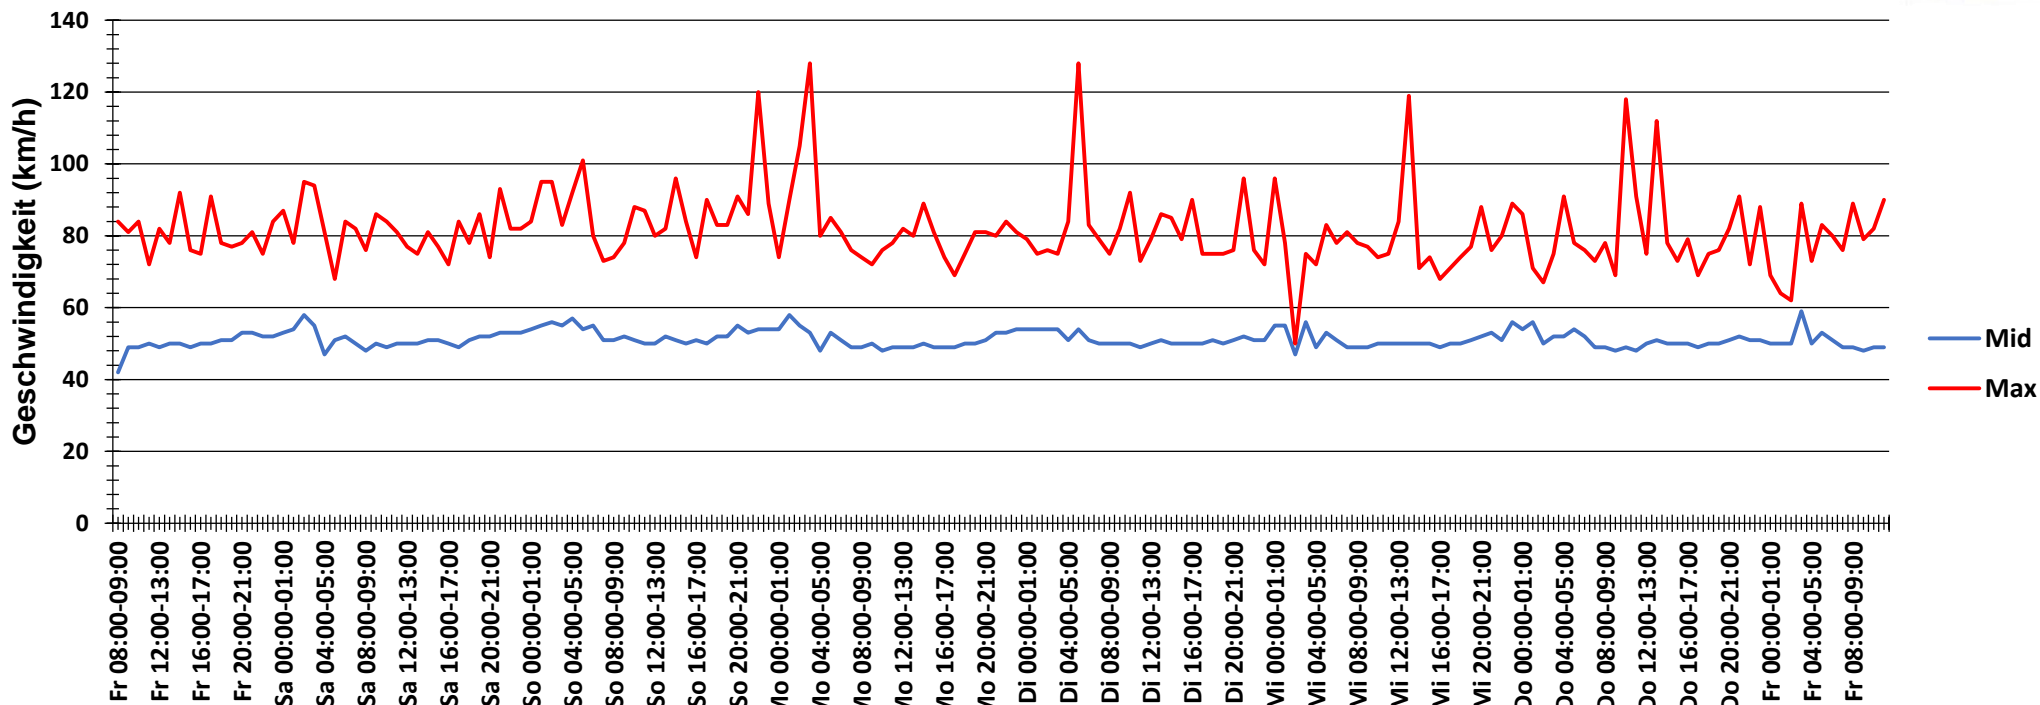

## Verlauf Anzahl der Fahrzeuge

<b>Auswertzeit</b> Freitag, 5. Januar 2018,08:00 - Freitag, 12. Januar 2018,12:00	
<b>Tempolimit</b> 50 km/h	<b>Werte</b> <b>Fahrzeuge</b> <b>Vd[km/h]</b> <b>Vmax[km/h]</b> <b>V85 [km/h]</b>
<b>Geschwindigkeitsübertretung</b> 45,24 %	188075            39379            50                    128                56
<b>DTV</b> 5495	
<b>DJV</b> 2005675	
<b>Fahrtrichtung</b> Beide Richtungen	
<b>Bearbeiter:</b> Verkehrswacht Wesermarsch	
<b>Kommentar:</b> innerorts - 50 km/h	
<b>Messort:</b> Elsfleth-Butteldorf, L 865	
<b>Ankommende Fahrzeuge Richtung:</b> Westen	
<b>Abfahrende Fahrzeuge Richtung:</b> Osten	

## Verlauf Mittlere und Maximale Geschwindigkeit

<b>Auswertzeit</b> Freitag, 5. Januar 2018,08:00 - Freitag, 12. Januar 2018,12:00						
<b>Tempolimit</b>	50 km/h	<b>Werte</b>	<b>Fahrzeuge</b>	<b>Vd[km/h]</b>	<b>Vmax[km/h]</b>	<b>V85 [km/h]</b>
<b>Geschwindigkeitsübertretung</b>	45,24 %	188075	39379	50	128	56
<b>DTV</b>	5495					
<b>DJV</b>	2005675					
<b>Fahrtrichtung</b>	Beide Richtungen					
<b>Bearbeiter:</b>	Verkehrswacht Wesermarsch					
<b>Kommentar:</b>	innerorts - 50 km/h					
<b>Messort:</b>	Elsfleth-Butteldorf, L 865					
<b>Ankommende Fahrzeuge Richtung:</b>	Westen					
<b>Abfahrende Fahrzeuge Richtung:</b>	Osten					

## Verlauf V85, V50, V30

<b>Auswertzeit</b>	Freitag, 5. Januar 2018,08:00 - Freitag, 12. Januar 2018,12:00					
<b>Tempolimit</b>	50 km/h	<b>Werte</b>	<b>Fahrzeuge</b>	<b>Vd[km/h]</b>	<b>Vmax[km/h]</b>	<b>V85 [km/h]</b>
<b>Geschwindigkeitsübertretung</b>	45,24 %	188075	39379	50	128	56
<b>DTV</b>	5495					
<b>DJV</b>	2005675					
<b>Fahrtrichtung</b>	Beide Richtungen					
<b>Bearbeiter:</b>	Verkehrswacht Wesermarsch					
<b>Kommentar:</b>	innerorts - 50 km/h					
<b>Messort:</b>	Elsfleth-Butteldorf, L 865					
<b>Ankommende Fahrzeuge Richtung:</b>	Westen					
<b>Abfahrende Fahrzeuge Richtung:</b>	Osten					