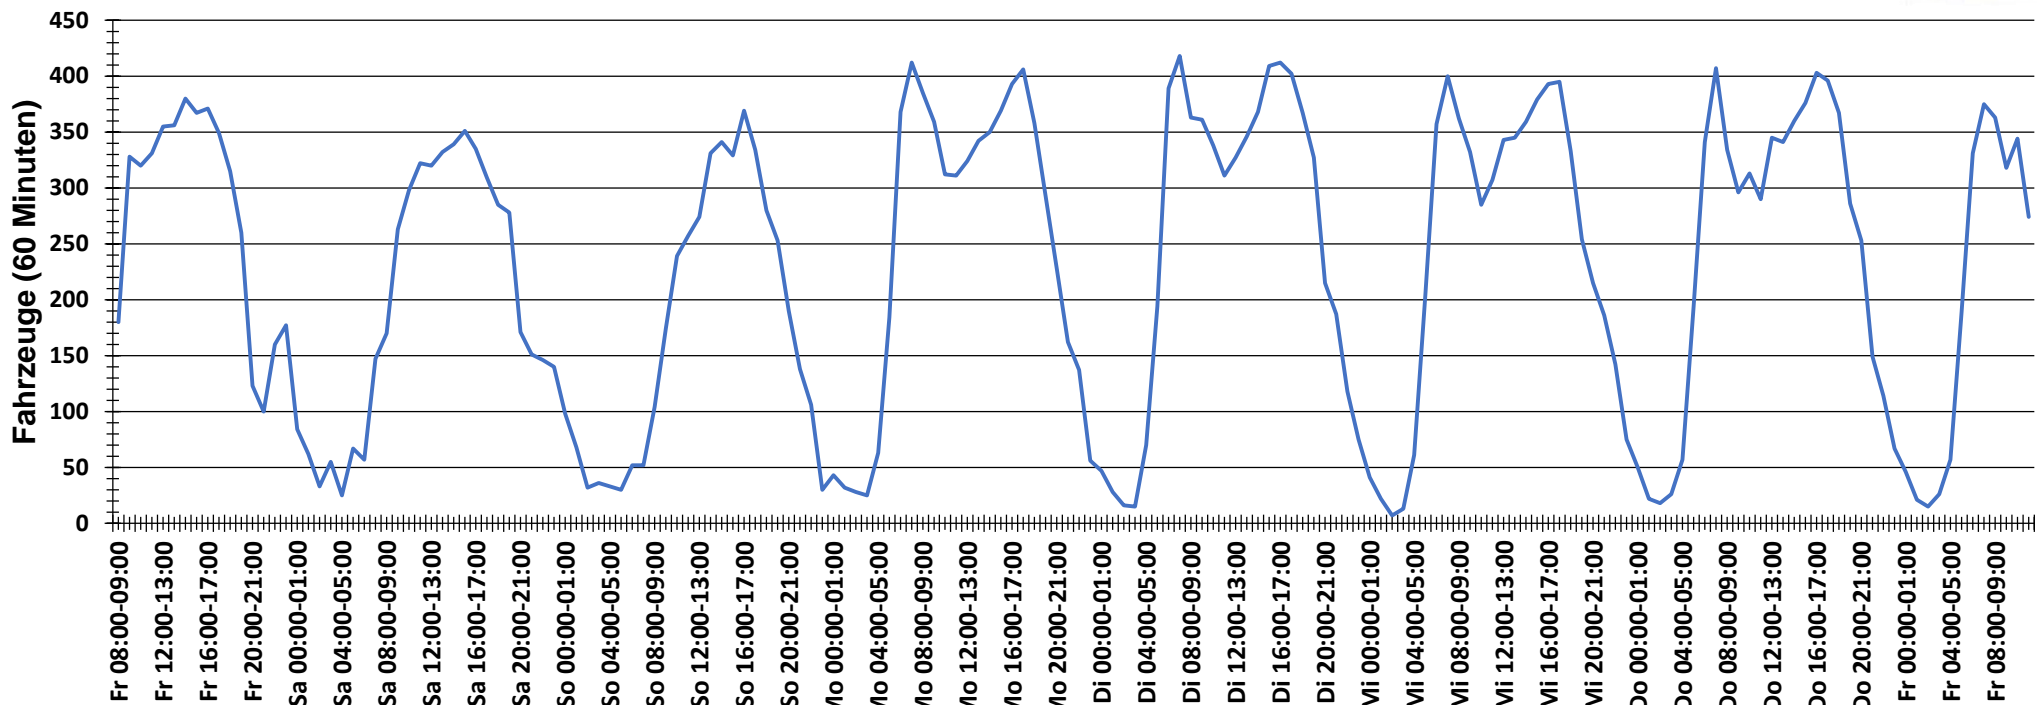

## Verlauf Anzahl der Fahrzeuge

<b>Auswertzeit</b> Freitag, 5. Januar 2018,08:00 - Freitag, 12. Januar 2018,12:00	
<b>Tempolimit</b> 50 km/h	<b>Werte</b> <b>Fahrzeuge</b> <b>Vd[km/h]</b> <b>Vmax[km/h]</b> <b>V85 [km/h]</b>
<b>Geschwindigkeitsübertretung</b> 45,24 %	188075            39379            50                    128                56
<b>DTV</b> 5495	
<b>DJV</b> 2005675	
<b>Fahrtrichtung</b> Beide Richtungen	
<b>Bearbeiter:</b> Verkehrswacht Wesermarsch	
<b>Kommentar:</b> innerorts - 50 km/h	
<b>Messort:</b> Elsfleth-Butteldorf, L 865	
<b>Ankommende Fahrzeuge Richtung:</b> Westen	
<b>Abfahrende Fahrzeuge Richtung:</b> Osten	

## Verlauf Mittlere und Maximale Geschwindigkeit

<b>Auswertzeit</b> Freitag, 5. Januar 2018,08:00 - Freitag, 12. Januar 2018,12:00						
<b>Tempolimit</b>	50 km/h	<b>Werte</b>	<b>Fahrzeuge</b>	<b>Vd[km/h]</b>	<b>Vmax[km/h]</b>	<b>V85 [km/h]</b>
<b>Geschwindigkeitsübertretung</b>	45,24 %	188075	39379	50	128	56
<b>DTV</b>	5495					
<b>DJV</b>	2005675					
<b>Fahrtrichtung</b>	Beide Richtungen					
<b>Bearbeiter:</b>	Verkehrswacht Wesermarsch					
<b>Kommentar:</b>	innerorts - 50 km/h					
<b>Messort:</b>	Elsfleth-Butteldorf, L 865					
<b>Ankommende Fahrzeuge Richtung:</b>	Westen					
<b>Abfahrende Fahrzeuge Richtung:</b>	Osten					

## Verlauf V85, V50, V30

<b>Auswertzeit</b>	Freitag, 5. Januar 2018,08:00 - Freitag, 12. Januar 2018,12:00					
<b>Tempolimit</b>	50 km/h	<b>Werte</b>	<b>Fahrzeuge</b>	<b>Vd[km/h]</b>	<b>Vmax[km/h]</b>	<b>V85 [km/h]</b>
<b>Geschwindigkeitsübertretung</b>	45,24 %	188075	39379	50	128	56
<b>DTV</b>	5495					
<b>DJV</b>	2005675					
<b>Fahrtrichtung</b>	Beide Richtungen					
<b>Bearbeiter:</b>	Verkehrswacht Wesermarsch					
<b>Kommentar:</b>	innerorts - 50 km/h					
<b>Messort:</b>	Elsfleth-Butteldorf, L 865					
<b>Ankommende Fahrzeuge Richtung:</b>	Westen					
<b>Abfahrende Fahrzeuge Richtung:</b>	Osten					