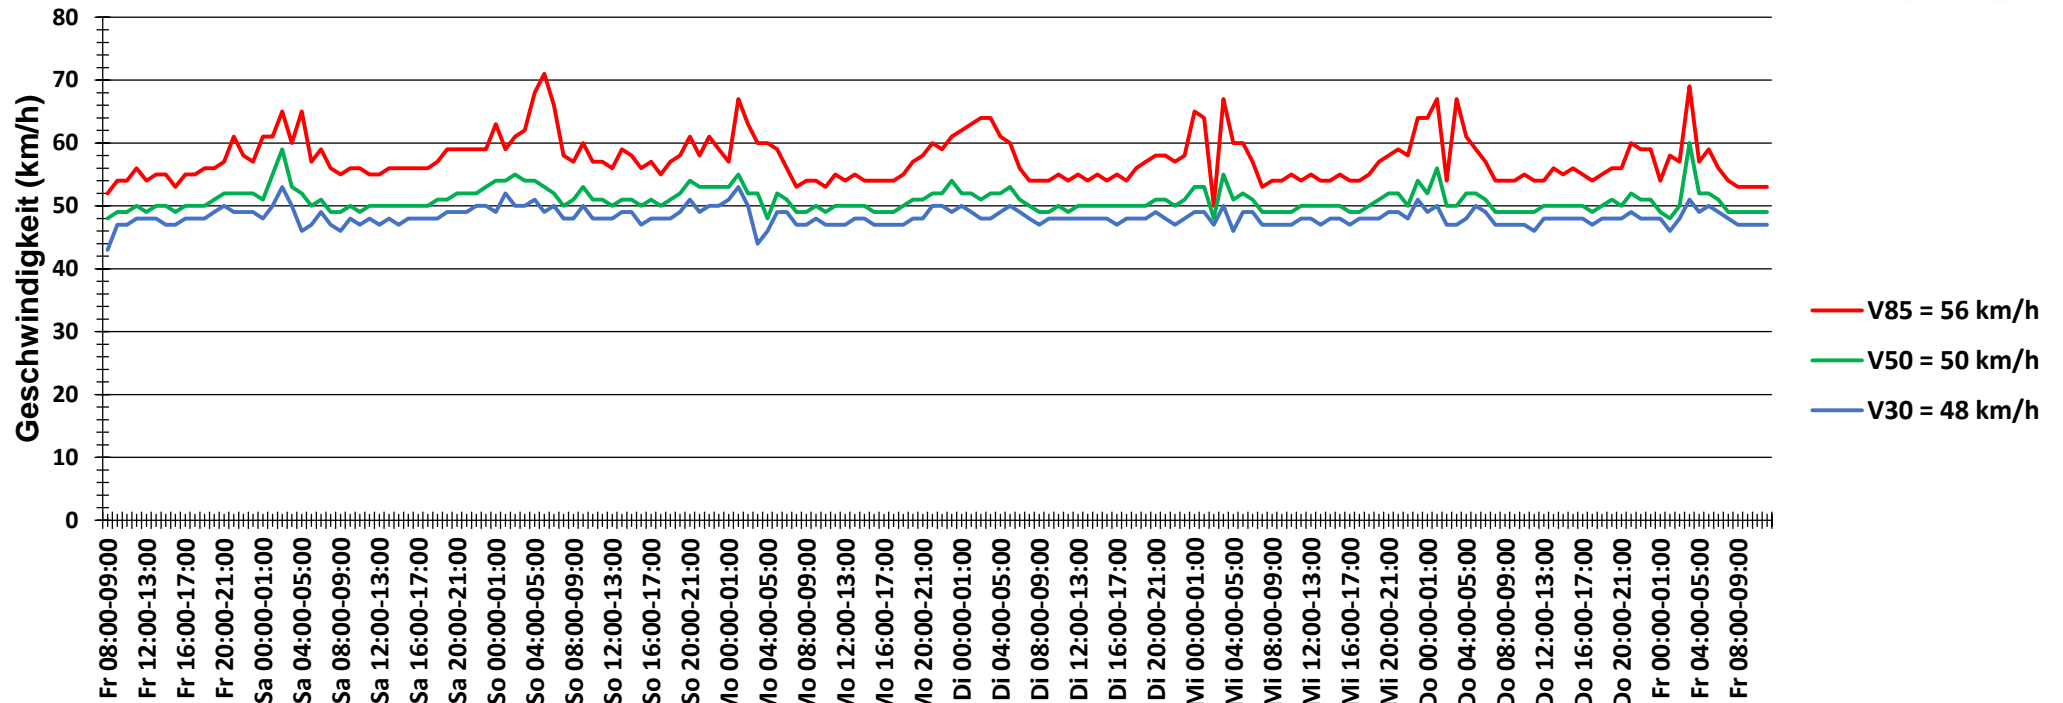

## Verlauf Anzahl der Fahrzeuge

<b>Auswertzeit</b> Freitag, 5. Januar 2018,08:00 - Freitag, 12. Januar 2018,12:00	
<b>Tempolimit</b> 50 km/h	<b>Werte</b> <b>Fahrzeuge</b> <b>Vd[km/h]</b> <b>Vmax[km/h]</b> <b>V85 [km/h]</b>
<b>Geschwindigkeitsübertretung</b> 45,24 %	188075            39379            50                    128                56
<b>DTV</b> 5495	
<b>DJV</b> 2005675	
<b>Fahrtrichtung</b> Beide Richtungen	
<b>Bearbeiter:</b> Verkehrswacht Wesermarsch	
<b>Kommentar:</b> innerorts - 50 km/h	
<b>Messort:</b> Elsfleth-Butteldorf, L 865	
<b>Ankommende Fahrzeuge Richtung:</b> Westen	
<b>Abfahrende Fahrzeuge Richtung:</b> Osten	

## Verlauf Mittlere und Maximale Geschwindigkeit

<b>Auswertzeit</b> Freitag, 5. Januar 2018,08:00 - Freitag, 12. Januar 2018,12:00						
<b>Tempolimit</b>	50 km/h	<b>Werte</b>	<b>Fahrzeuge</b>	<b>Vd[km/h]</b>	<b>Vmax[km/h]</b>	<b>V85 [km/h]</b>
<b>Geschwindigkeitsübertretung</b>	45,24 %	188075	39379	50	128	56
<b>DTV</b>	5495					
<b>DJV</b>	2005675					
<b>Fahrtrichtung</b>	Beide Richtungen					
<b>Bearbeiter:</b>	Verkehrswacht Wesermarsch					
<b>Kommentar:</b>	innerorts - 50 km/h					
<b>Messort:</b>	Elsfleth-Butteldorf, L 865					
<b>Ankommende Fahrzeuge Richtung:</b>	Westen					
<b>Abfahrende Fahrzeuge Richtung:</b>	Osten					

## Verlauf V85, V50, V30

<b>Auswertzeit</b>	Freitag, 5. Januar 2018,08:00 - Freitag, 12. Januar 2018,12:00					
<b>Tempolimit</b>	50 km/h	<b>Werte</b>	<b>Fahrzeuge</b>	<b>Vd[km/h]</b>	<b>Vmax[km/h]</b>	<b>V85 [km/h]</b>
<b>Geschwindigkeitsübertretung</b>	45,24 %	188075	39379	50	128	56
<b>DTV</b>	5495					
<b>DJV</b>	2005675					
<b>Fahrtrichtung</b>	Beide Richtungen					
<b>Bearbeiter:</b>	Verkehrswacht Wesermarsch					
<b>Kommentar:</b>	innerorts - 50 km/h					
<b>Messort:</b>	Elsfleth-Butteldorf, L 865					
<b>Ankommende Fahrzeuge Richtung:</b>	Westen					
<b>Abfahrende Fahrzeuge Richtung:</b>	Osten					