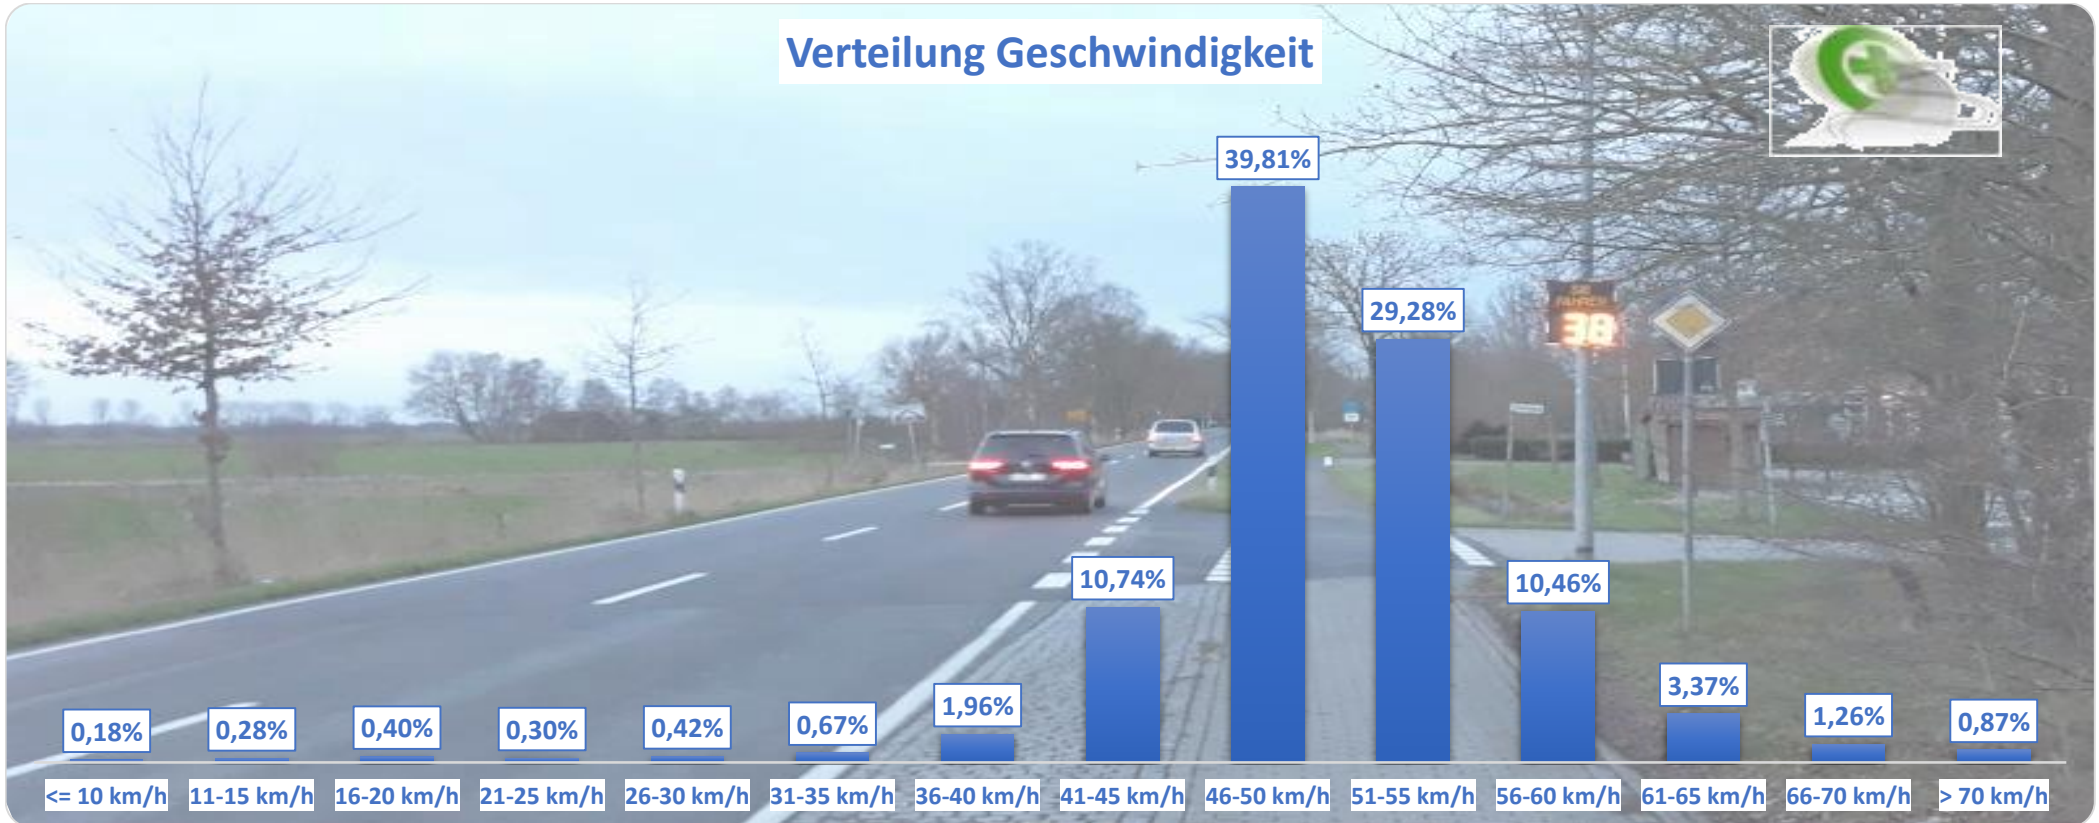

## Verteilung Geschwindigkeit

<b>Auswertzeit</b>	Freitag, 5. Januar 2018,08:00 - Freitag, 12. Januar 2018,12:00					
<b>Tempolimit</b>	50 km/h	<b>Werte</b>	<b>Fahrzeuge</b>	<b>Vd[km/h]</b>	<b>Vmax[km/h]</b>	<b>V85 [km/h]</b>
<b>Geschwindigkeitsübertretung</b>	45,24 %	188075	39379	50	128	56
<b>DTV</b>	5495					
<b>DJV</b>	2005675					
<b>Fahrtrichtung</b>	Beide Richtungen					
<b>Bearbeiter:</b>	Verkehrswacht Wesermarsch					
<b>Kommentar:</b>	innerorts - 50 km/h					
<b>Messort:</b>	Elsfleth-Butteldorf, L 865					
<b>Ankommende Fahrzeuge Richtung:</b>	Westen					
<b>Abfahrende Fahrzeuge Richtung:</b>	Osten					

## Verlauf Anzahl der Fahrzeuge

<b>Auswertzeit</b> Freitag, 5. Januar 2018,08:00 - Freitag, 12. Januar 2018,12:00	
<b>Tempolimit</b> 50 km/h	<b>Werte</b> <b>Fahrzeuge</b> <b>Vd[km/h]</b> <b>Vmax[km/h]</b> <b>V85 [km/h]</b>
<b>Geschwindigkeitsübertretung</b> 45,24 %	188075            39379            50                    128                56
<b>DTV</b> 5495	
<b>DJV</b> 2005675	
<b>Fahrtrichtung</b> Beide Richtungen	
<b>Bearbeiter:</b> Verkehrswacht Wesermarsch	
<b>Kommentar:</b> innerorts - 50 km/h	
<b>Messort:</b> Elsfleth-Butteldorf, L 865	
<b>Ankommende Fahrzeuge Richtung:</b> Westen	
<b>Abfahrende Fahrzeuge Richtung:</b> Osten	

## Verlauf V85, V50, V30

<b>Auswertzeit</b>	Freitag, 5. Januar 2018,08:00 - Freitag, 12. Januar 2018,12:00					
<b>Tempolimit</b>	50 km/h	<b>Werte</b>	<b>Fahrzeuge</b>	<b>Vd[km/h]</b>	<b>Vmax[km/h]</b>	<b>V85 [km/h]</b>
<b>Geschwindigkeitsübertretung</b>	45,24 %	188075	39379	50	128	56
<b>DTV</b>	5495					
<b>DJV</b>	2005675					
<b>Fahrtrichtung</b>	Beide Richtungen					
<b>Bearbeiter:</b>	Verkehrswacht Wesermarsch					
<b>Kommentar:</b>	innerorts - 50 km/h					
<b>Messort:</b>	Elsfleth-Butteldorf, L 865					
<b>Ankommende Fahrzeuge Richtung:</b>	Westen					
<b>Abfahrende Fahrzeuge Richtung:</b>	Osten					