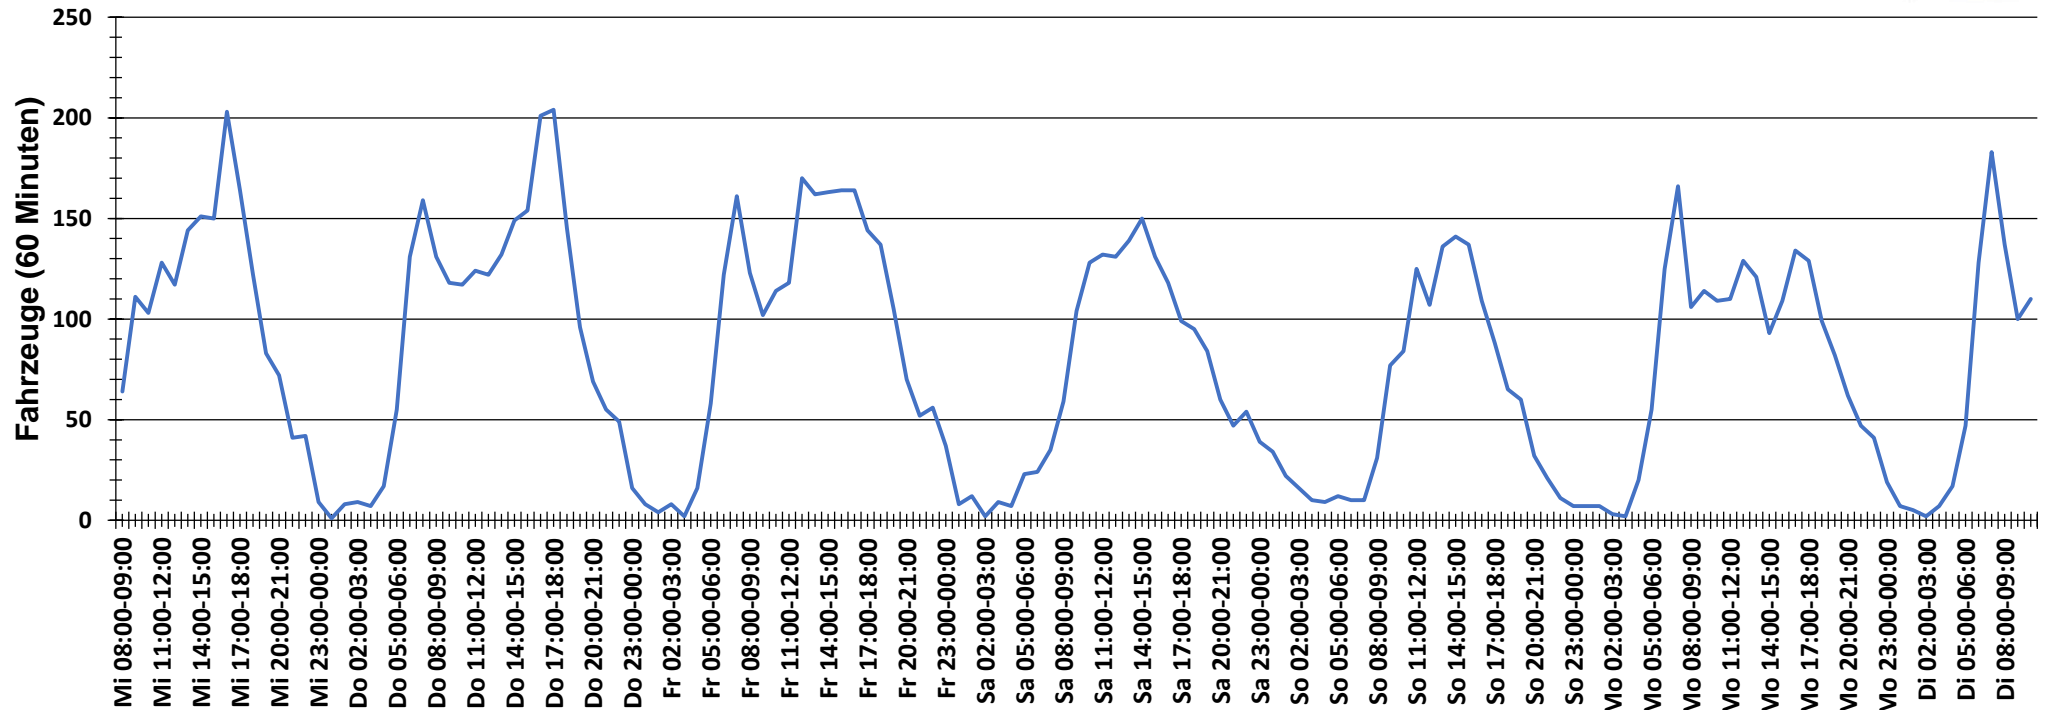

## Verteilung Geschwindigkeit

<b>Auswertzeit</b>	Mittwoch, 24. Januar 2018,08:00 - Dienstag, 30. Januar 2018,11:00					
<b>Tempolimit</b>	50 km/h	<b>Werte</b>	<b>Fahrzeuge</b>	<b>Vd[km/h]</b>	<b>Vmax[km/h]</b>	<b>V85 [km/h]</b>
<b>Geschwindigkeitsübertretung</b>	51,05 %	58298	11909	49	97	58
<b>DTV</b>	1944					
<b>DJV</b>	709560					
<b>Fahrtrichtung</b>	Beide Richtungen					
<b>Bearbeiter:</b>	Verkehrswacht Wesermarsch					
<b>Kommentar:</b>	innerorts - 50 km/h					
<b>Messort:</b>	Berne, Bahnhofstraße (L868)					
<b>Ankommende Fahrzeuge Richtung:</b>	Osten					
<b>Abfahrende Fahrzeuge Richtung:</b>	Westen					

## Verlauf Anzahl der Fahrzeuge

<b>Auswertzeit</b>	Mittwoch, 24. Januar 2018,08:00 - Dienstag, 30. Januar 2018,11:00					
<b>Tempolimit</b>	50 km/h	<b>Werte</b>	<b>Fahrzeuge</b>	<b>Vd[km/h]</b>	<b>Vmax[km/h]</b>	<b>V85 [km/h]</b>
<b>Geschwindigkeitsübertretung</b>	51,05 %	58298	11909	49	97	58
<b>DTV</b>	1944					
<b>DJV</b>	709560					
<b>Fahrtrichtung</b>	Beide Richtungen					
<b>Bearbeiter:</b>	Verkehrswacht Wesermarsch					
<b>Kommentar:</b>	innerorts - 50 km/h					
<b>Messort:</b>	Berne, Bahnhofstraße (L868)					
<b>Ankommende Fahrzeuge Richtung:</b>	Osten					
<b>Abfahrende Fahrzeuge Richtung:</b>	Westen					

## Verlauf V85, V50, V30

<b>Auswertzeit</b>	Mittwoch, 24. Januar 2018,08:00 - Dienstag, 30. Januar 2018,11:00					
<b>Tempolimit</b>	50 km/h	<b>Werte</b>	<b>Fahrzeuge</b>	<b>Vd[km/h]</b>	<b>Vmax[km/h]</b>	<b>V85 [km/h]</b>
<b>Geschwindigkeitsübertretung</b>	51,05 %	58298	11909	49	97	58
<b>DTV</b>	1944					
<b>DJV</b>	709560					
<b>Fahrtrichtung</b>	Beide Richtungen					
<b>Bearbeiter:</b>	Verkehrswacht Wesermarsch					
<b>Kommentar:</b>	innerorts - 50 km/h					
<b>Messort:</b>	Berne, Bahnhofstraße (L868)					
<b>Ankommende Fahrzeuge Richtung:</b>	Osten					
<b>Abfahrende Fahrzeuge Richtung:</b>	Westen					