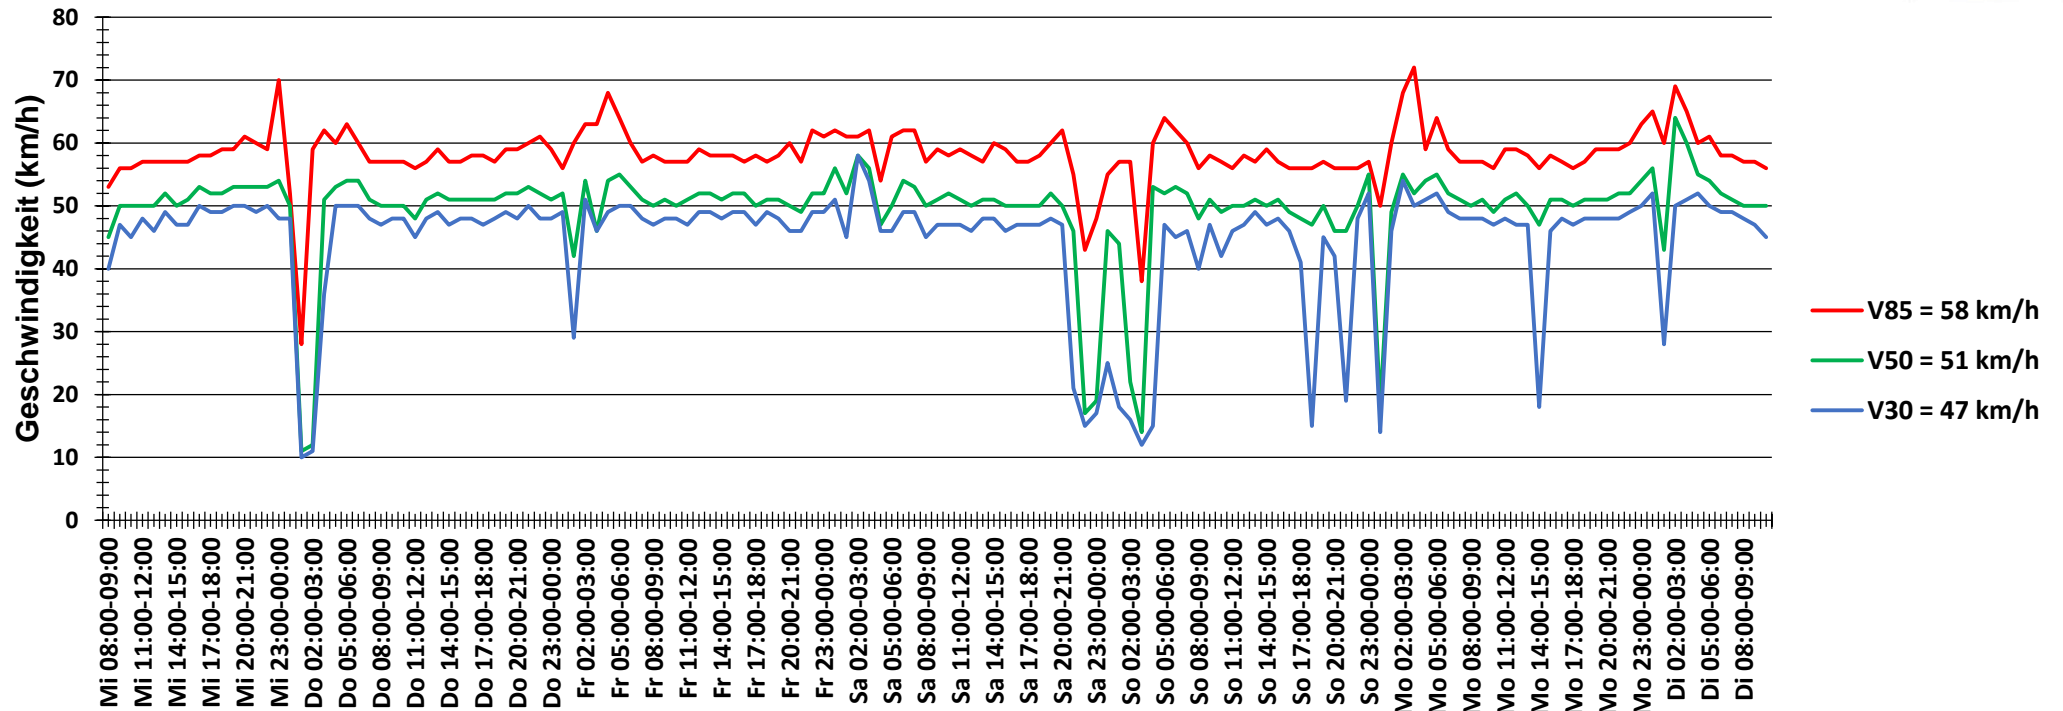

## Verlauf Anzahl der Fahrzeuge

<b>Auswertzeit</b>	Mittwoch, 24. Januar 2018,08:00 - Dienstag, 30. Januar 2018,11:00					
<b>Tempolimit</b>	50 km/h	<b>Werte</b>	<b>Fahrzeuge</b>	<b>Vd[km/h]</b>	<b>Vmax[km/h]</b>	<b>V85 [km/h]</b>
<b>Geschwindigkeitsübertretung</b>	51,05 %	58298	11909	49	97	58
<b>DTV</b>	1944					
<b>DJV</b>	709560					
<b>Fahrtrichtung</b>	Beide Richtungen					
<b>Bearbeiter:</b>	Verkehrswacht Wesermarsch					
<b>Kommentar:</b>	innerorts - 50 km/h					
<b>Messort:</b>	Berne, Bahnhofstraße (L868)					
<b>Ankommende Fahrzeuge Richtung:</b>	Osten					
<b>Abfahrende Fahrzeuge Richtung:</b>	Westen					

## Verlauf Mittlere und Maximale Geschwindigkeit

<b>Auswertzeit</b>	Mittwoch, 24. Januar 2018,08:00 - Dienstag, 30. Januar 2018,11:00					
<b>Tempolimit</b>	50 km/h	<b>Werte</b>	<b>Fahrzeuge</b>	<b>Vd[km/h]</b>	<b>Vmax[km/h]</b>	<b>V85 [km/h]</b>
<b>Geschwindigkeitsübertretung</b>	51,05 %	58298	11909	49	97	58
<b>DTV</b>	1944					
<b>DJV</b>	709560					
<b>Fahrtrichtung</b>	Beide Richtungen					
<b>Bearbeiter:</b>	Verkehrswacht Wesermarsch					
<b>Kommentar:</b>	innerorts - 50 km/h					
<b>Messort:</b>	Berne, Bahnhofstraße (L868)					
<b>Ankommende Fahrzeuge Richtung:</b>	Osten					
<b>Abfahrende Fahrzeuge Richtung:</b>	Westen					

## Verlauf V85, V50, V30

<b>Auswertzeit</b>	Mittwoch, 24. Januar 2018,08:00 - Dienstag, 30. Januar 2018,11:00					
<b>Tempolimit</b>	50 km/h	<b>Werte</b>	<b>Fahrzeuge</b>	<b>Vd[km/h]</b>	<b>Vmax[km/h]</b>	<b>V85 [km/h]</b>
<b>Geschwindigkeitsübertretung</b>	51,05 %	58298	11909	49	97	58
<b>DTV</b>	1944					
<b>DJV</b>	709560					
<b>Fahrtrichtung</b>	Beide Richtungen					
<b>Bearbeiter:</b>	Verkehrswacht Wesermarsch					
<b>Kommentar:</b>	innerorts - 50 km/h					
<b>Messort:</b>	Berne, Bahnhofstraße (L868)					
<b>Ankommende Fahrzeuge Richtung:</b>	Osten					
<b>Abfahrende Fahrzeuge Richtung:</b>	Westen					