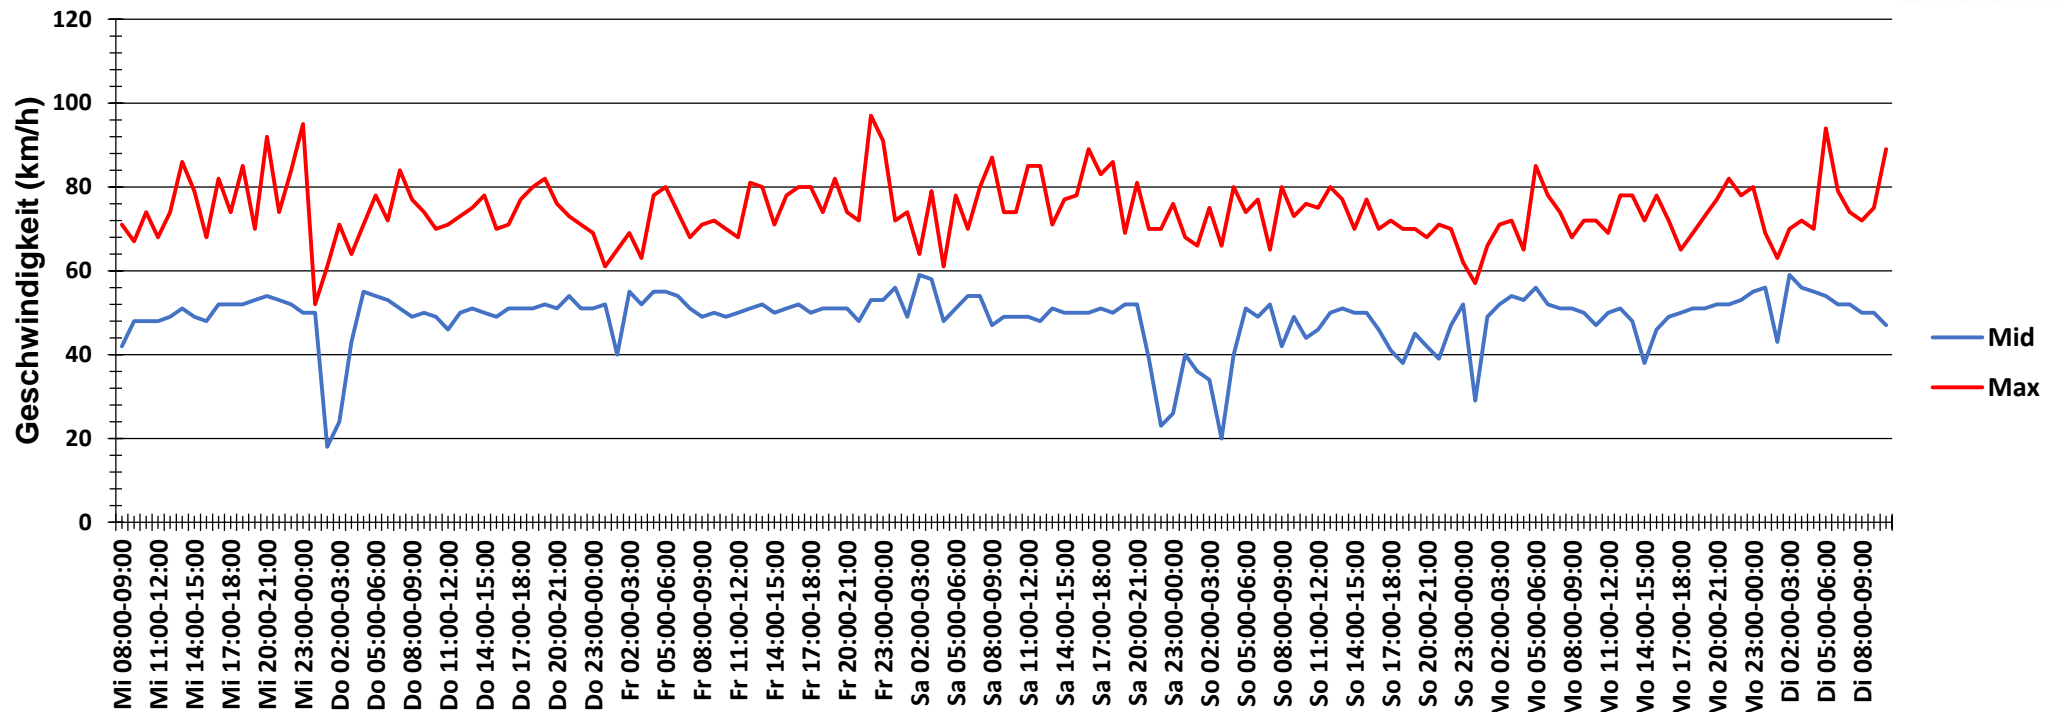

Verlauf Mittlere und Maximale Geschwindigkeit

Auswertzeit	Mittwoch, 24. Januar 2018,08:00 - Dienstag, 30. Januar 2018,11:00					
Tempolimit	50 km/h	Werte	Fahrzeuge	Vd[km/h]	Vmax[km/h]	V85 [km/h]
Geschwindigkeitsübertretung	51,05 %	58298	11909	49	97	58
DTV	1944					
DJV	709560					
Fahrtrichtung	Beide Richtungen					
Bearbeiter:	Verkehrswacht Wesermarsch					
Kommentar:	innerorts - 50 km/h					
Messort:	Berne, Bahnhofstraße (L868)					
Ankommende Fahrzeuge Richtung:	Osten					
Abfahrende Fahrzeuge Richtung:	Westen