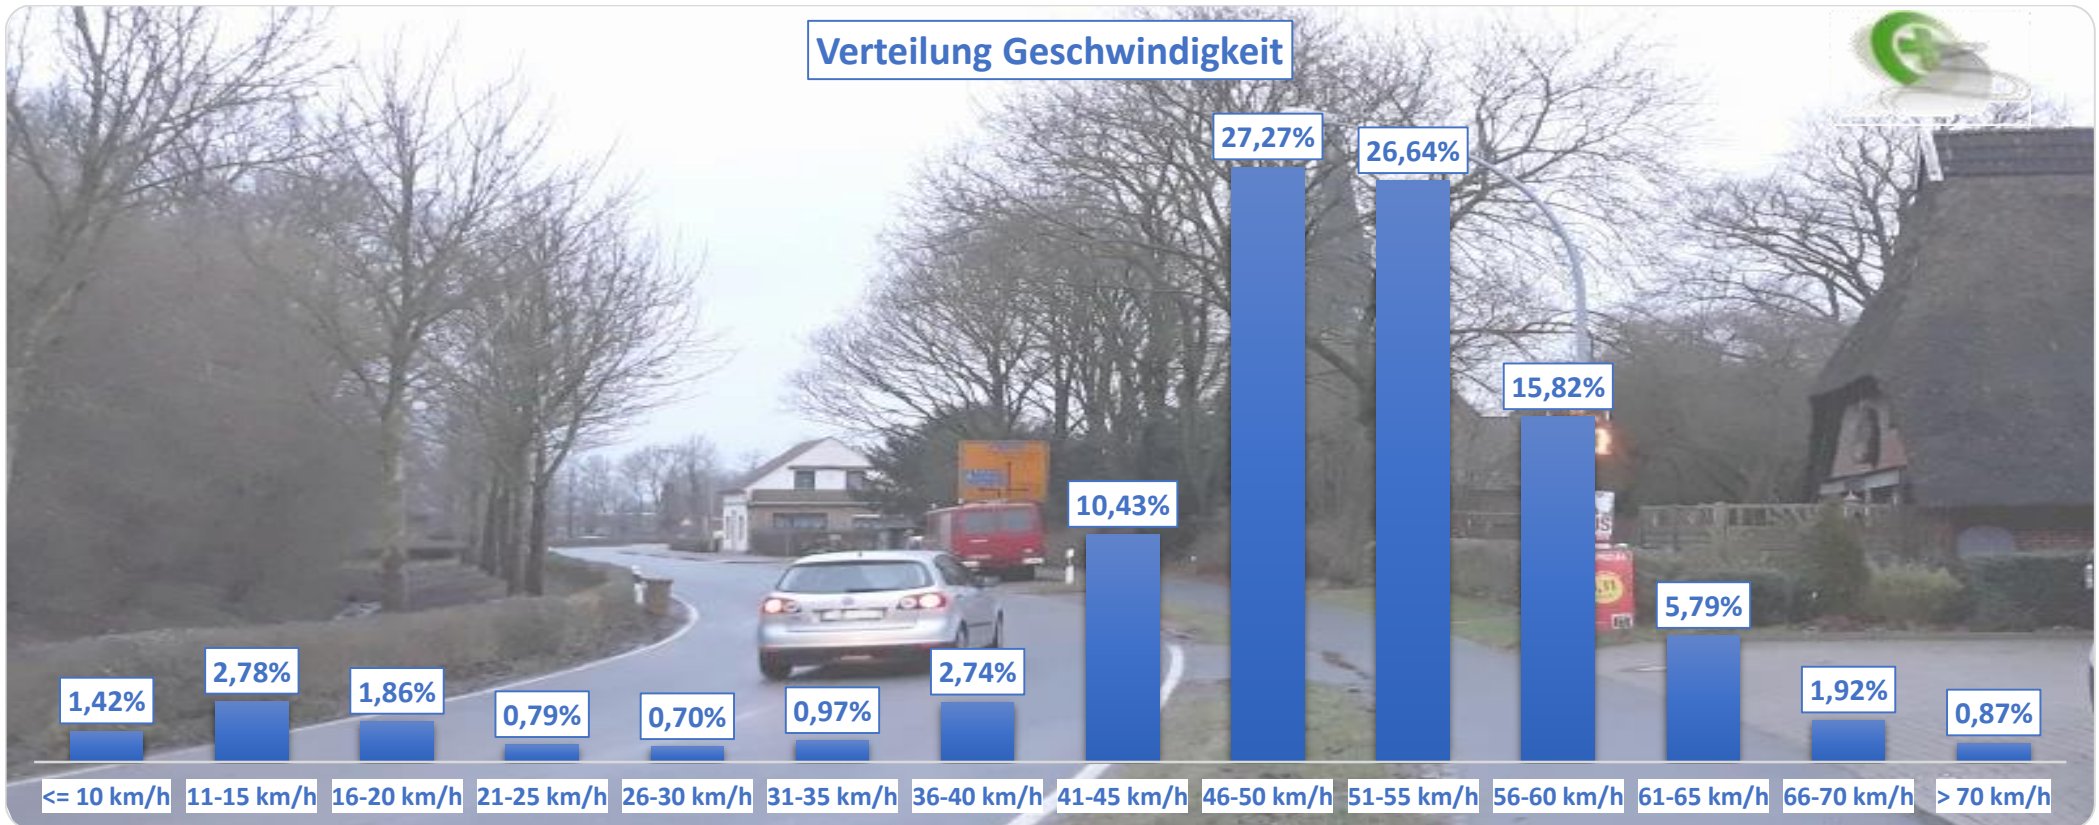

## Verteilung Geschwindigkeit

<b>Auswertzeit</b>	Mittwoch, 24. Januar 2018,08:00 - Dienstag, 30. Januar 2018,11:00					
<b>Tempolimit</b>	50 km/h	<b>Werte</b>	<b>Fahrzeuge</b>	<b>Vd[km/h]</b>	<b>Vmax[km/h]</b>	<b>V85 [km/h]</b>
<b>Geschwindigkeitsübertretung</b>	51,05 %	58298	11909	49	97	58
<b>DTV</b>	1944					
<b>DJV</b>	709560					
<b>Fahrtrichtung</b>	Beide Richtungen					
<b>Bearbeiter:</b>	Verkehrswacht Wesermarsch					
<b>Kommentar:</b>	innerorts - 50 km/h					
<b>Messort:</b>	Berne, Bahnhofstraße (L868)					
<b>Ankommende Fahrzeuge Richtung:</b>	Osten					
<b>Abfahrende Fahrzeuge Richtung:</b>	Westen					

## Verlauf Anzahl der Fahrzeuge

<b>Auswertzeit</b>	Mittwoch, 24. Januar 2018,08:00 - Dienstag, 30. Januar 2018,11:00					
<b>Tempolimit</b>	50 km/h	<b>Werte</b>	<b>Fahrzeuge</b>	<b>Vd[km/h]</b>	<b>Vmax[km/h]</b>	<b>V85 [km/h]</b>
<b>Geschwindigkeitsübertretung</b>	51,05 %	58298	11909	49	97	58
<b>DTV</b>	1944					
<b>DJV</b>	709560					
<b>Fahrtrichtung</b>	Beide Richtungen					
<b>Bearbeiter:</b>	Verkehrswacht Wesermarsch					
<b>Kommentar:</b>	innerorts - 50 km/h					
<b>Messort:</b>	Berne, Bahnhofstraße (L868)					
<b>Ankommende Fahrzeuge Richtung:</b>	Osten					
<b>Abfahrende Fahrzeuge Richtung:</b>	Westen					

## Verlauf Mittlere und Maximale Geschwindigkeit

<b>Auswertzeit</b>	Mittwoch, 24. Januar 2018,08:00 - Dienstag, 30. Januar 2018,11:00					
<b>Tempolimit</b>	50 km/h	<b>Werte</b>	<b>Fahrzeuge</b>	<b>Vd[km/h]</b>	<b>Vmax[km/h]</b>	<b>V85 [km/h]</b>
<b>Geschwindigkeitsübertretung</b>	51,05 %	58298	11909	49	97	58
<b>DTV</b>	1944					
<b>DJV</b>	709560					
<b>Fahrtrichtung</b>	Beide Richtungen					
<b>Bearbeiter:</b>	Verkehrswacht Wesermarsch					
<b>Kommentar:</b>	innerorts - 50 km/h					
<b>Messort:</b>	Berne, Bahnhofstraße (L868)					
<b>Ankommende Fahrzeuge Richtung:</b>	Osten					
<b>Abfahrende Fahrzeuge Richtung:</b>	Westen					