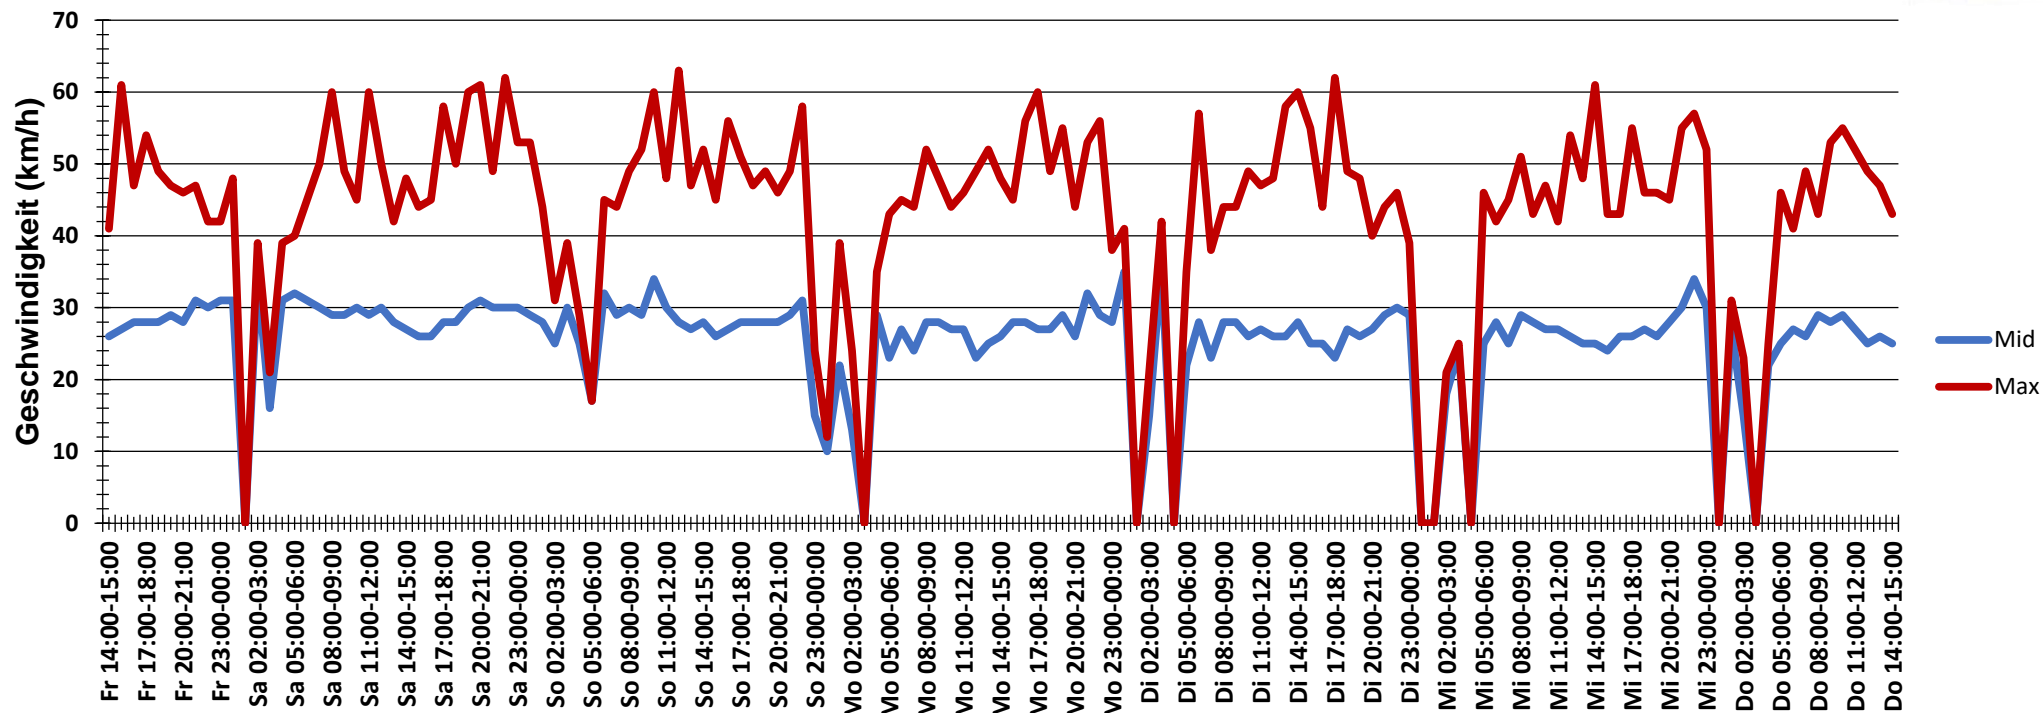

Verteilung Geschwindigkeit

Auswertzeit	Freitag, 2. März 2018,14:00 - Donnerstag, 8. März 2018,15:00					
Tempolimit	30 km/h	Werte	Fahrzeuge	Vd[km/h]	Vmax[km/h]	V85 [km/h]
Geschwindigkeitsübertretung	36,45 %	61463	6957	27	63	35
DTV	1152					
DJV	420480					
Fahrtrichtung	Beide Richtungen					
Bearbeiter:	Verkehrswacht Wesermarsch					
Kommentar:	innerorts - 50 km/h					
Messort:	Brake, Weststraße					
Ankommende Fahrzeuge Richtung:	Westen					
Abfahrende Fahrzeuge Richtung:	Osten					

Verlauf Anzahl der Fahrzeuge

Auswertzeit Freitag, 2. März 2018,14:00 - Donnerstag, 8. März 2018,15:00	
Tempolimit 30 km/h	Werte Fahrzeuge Vd[km/h] Vmax[km/h] V85 [km/h]
Geschwindigkeitsübertretung 36,45 %	61463 6957 27 63 35
DTV 1152	
DJV 420480	
Fahrtrichtung Beide Richtungen	
Bearbeiter: Verkehrswacht Wesermarsch	
Kommentar: innerorts - 50 km/h	
Messort: Brake, Weststraße	
Ankommende Fahrzeuge Richtung: Westen	
Abfahrende Fahrzeuge Richtung: Osten	

Verlauf Mittlere und Maximale Geschwindigkeit

Auswertzeit	Freitag, 2. März 2018,14:00 - Donnerstag, 8. März 2018,15:00					
Tempolimit	30 km/h	Werte	Fahrzeuge	Vd[km/h]	Vmax[km/h]	V85 [km/h]
Geschwindigkeitsübertretung	36,45 %	61463	6957	27	63	35
DTV	1152					
DJV	420480					
Fahrtrichtung	Beide Richtungen					
Bearbeiter:	Verkehrswacht Wesermarsch					
Kommentar:	innerorts - 50 km/h					
Messort:	Brake, Weststraße					
Ankommende Fahrzeuge Richtung:	Westen					
Abfahrende Fahrzeuge Richtung:	Osten					

Verlauf V85, V50, V30

Auswertzeit	Freitag, 2. März 2018,14:00 - Donnerstag, 8. März 2018,15:00					
Tempolimit	30 km/h	Werte	Fahrzeuge	Vd[km/h]	Vmax[km/h]	V85 [km/h]
Geschwindigkeitsübertretung	36,45 %	61463	6957	27	63	35
DTV	1152					
DJV	420480					
Fahrtrichtung	Beide Richtungen					
Bearbeiter:	Verkehrswacht Wesermarsch					
Kommentar:	innerorts - 50 km/h					
Messort:	Brake, Weststraße					
Ankommende Fahrzeuge Richtung:	Westen					
Abfahrende Fahrzeuge Richtung:	Osten					