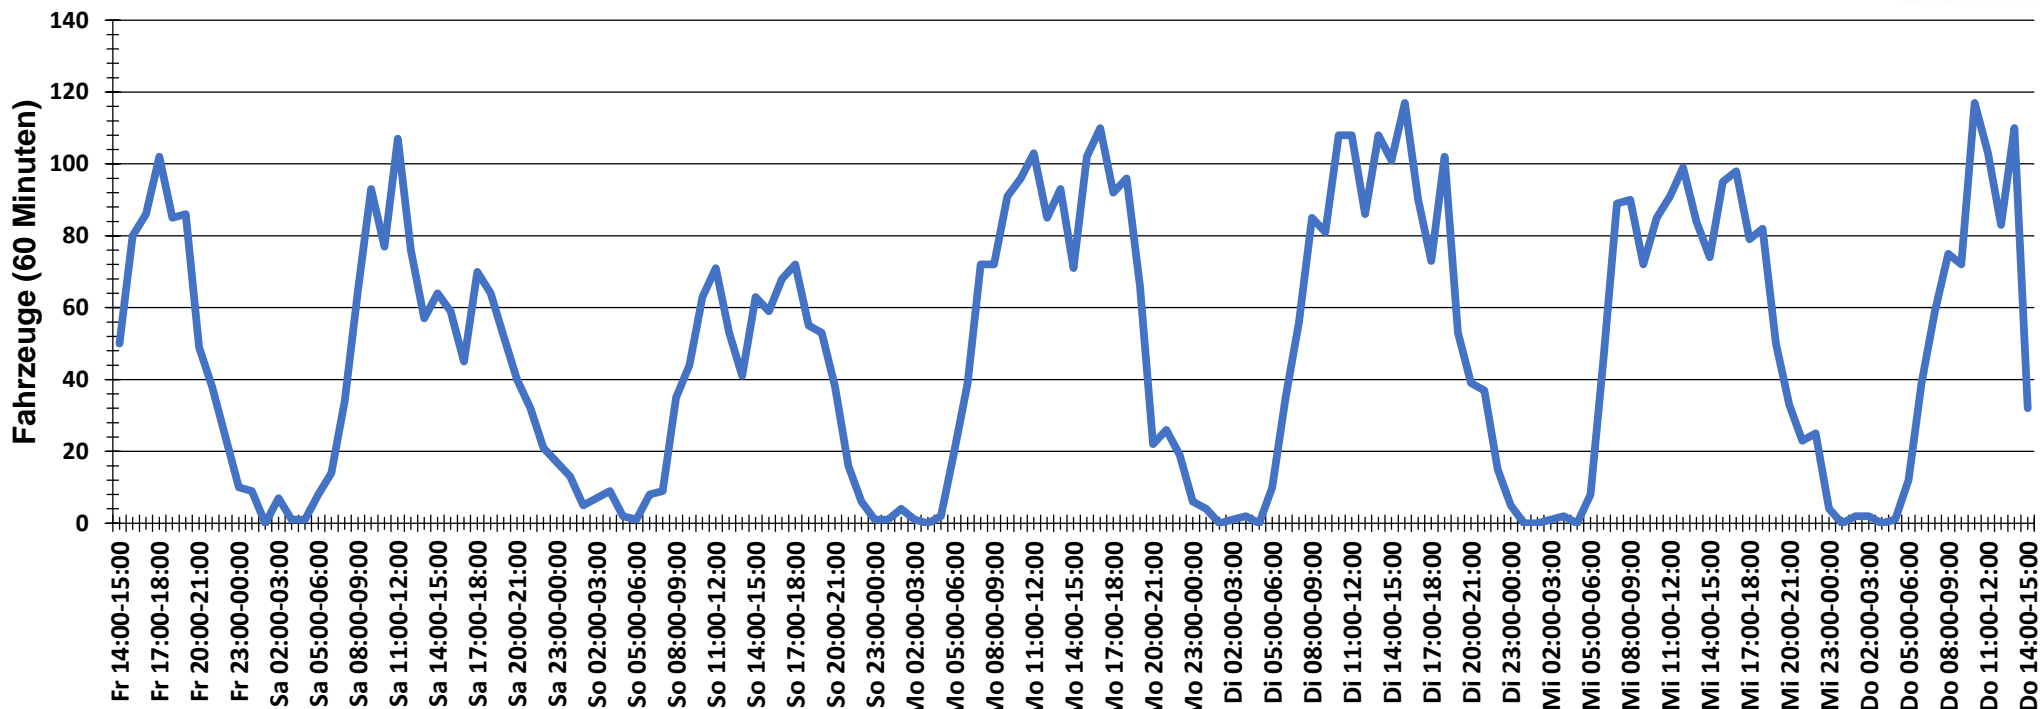

Verteilung Geschwindigkeit

Auswertzeit	Freitag, 2. März 2018,14:00 - Donnerstag, 8. März 2018,15:00					
Tempolimit	30 km/h	Werte	Fahrzeuge	Vd[km/h]	Vmax[km/h]	V85 [km/h]
Geschwindigkeitsübertretung	36,45 %	61463	6957	27	63	35
DTV	1152					
DJV	420480					
Fahrtrichtung	Beide Richtungen					
Bearbeiter:	Verkehrswacht Wesermarsch					
Kommentar:	innerorts - 50 km/h					
Messort:	Brake, Weststraße					
Ankommende Fahrzeuge Richtung:	Westen					
Abfahrende Fahrzeuge Richtung:	Osten					

Verlauf Anzahl der Fahrzeuge

Auswertzeit Freitag, 2. März 2018,14:00 - Donnerstag, 8. März 2018,15:00	
Tempolimit 30 km/h	Werte Fahrzeuge Vd[km/h] Vmax[km/h] V85 [km/h]
Geschwindigkeitsübertretung 36,45 %	61463 6957 27 63 35
DTV 1152	
DJV 420480	
Fahrtrichtung Beide Richtungen	
Bearbeiter: Verkehrswacht Wesermarsch	
Kommentar: innerorts - 50 km/h	
Messort: Brake, Weststraße	
Ankommende Fahrzeuge Richtung: Westen	
Abfahrende Fahrzeuge Richtung: Osten	

Verlauf Mittlere und Maximale Geschwindigkeit

Auswertzeit	Freitag, 2. März 2018,14:00 - Donnerstag, 8. März 2018,15:00					
Tempolimit	30 km/h	Werte	Fahrzeuge	Vd[km/h]	Vmax[km/h]	V85 [km/h]
Geschwindigkeitsübertretung	36,45 %	61463	6957	27	63	35
DTV	1152					
DJV	420480					
Fahrtrichtung	Beide Richtungen					
Bearbeiter:	Verkehrswacht Wesermarsch					
Kommentar:	innerorts - 50 km/h					
Messort:	Brake, Weststraße					
Ankommende Fahrzeuge Richtung:	Westen					
Abfahrende Fahrzeuge Richtung:	Osten					

Verlauf V85, V50, V30

Auswertzeit	Freitag, 2. März 2018,14:00 - Donnerstag, 8. März 2018,15:00					
Tempolimit	30 km/h	Werte	Fahrzeuge	Vd[km/h]	Vmax[km/h]	V85 [km/h]
Geschwindigkeitsübertretung	36,45 %	61463	6957	27	63	35
DTV	1152					
DJV	420480					
Fahrtrichtung	Beide Richtungen					
Bearbeiter:	Verkehrswacht Wesermarsch					
Kommentar:	innerorts - 50 km/h					
Messort:	Brake, Weststraße					
Ankommende Fahrzeuge Richtung:	Westen					
Abfahrende Fahrzeuge Richtung:	Osten					