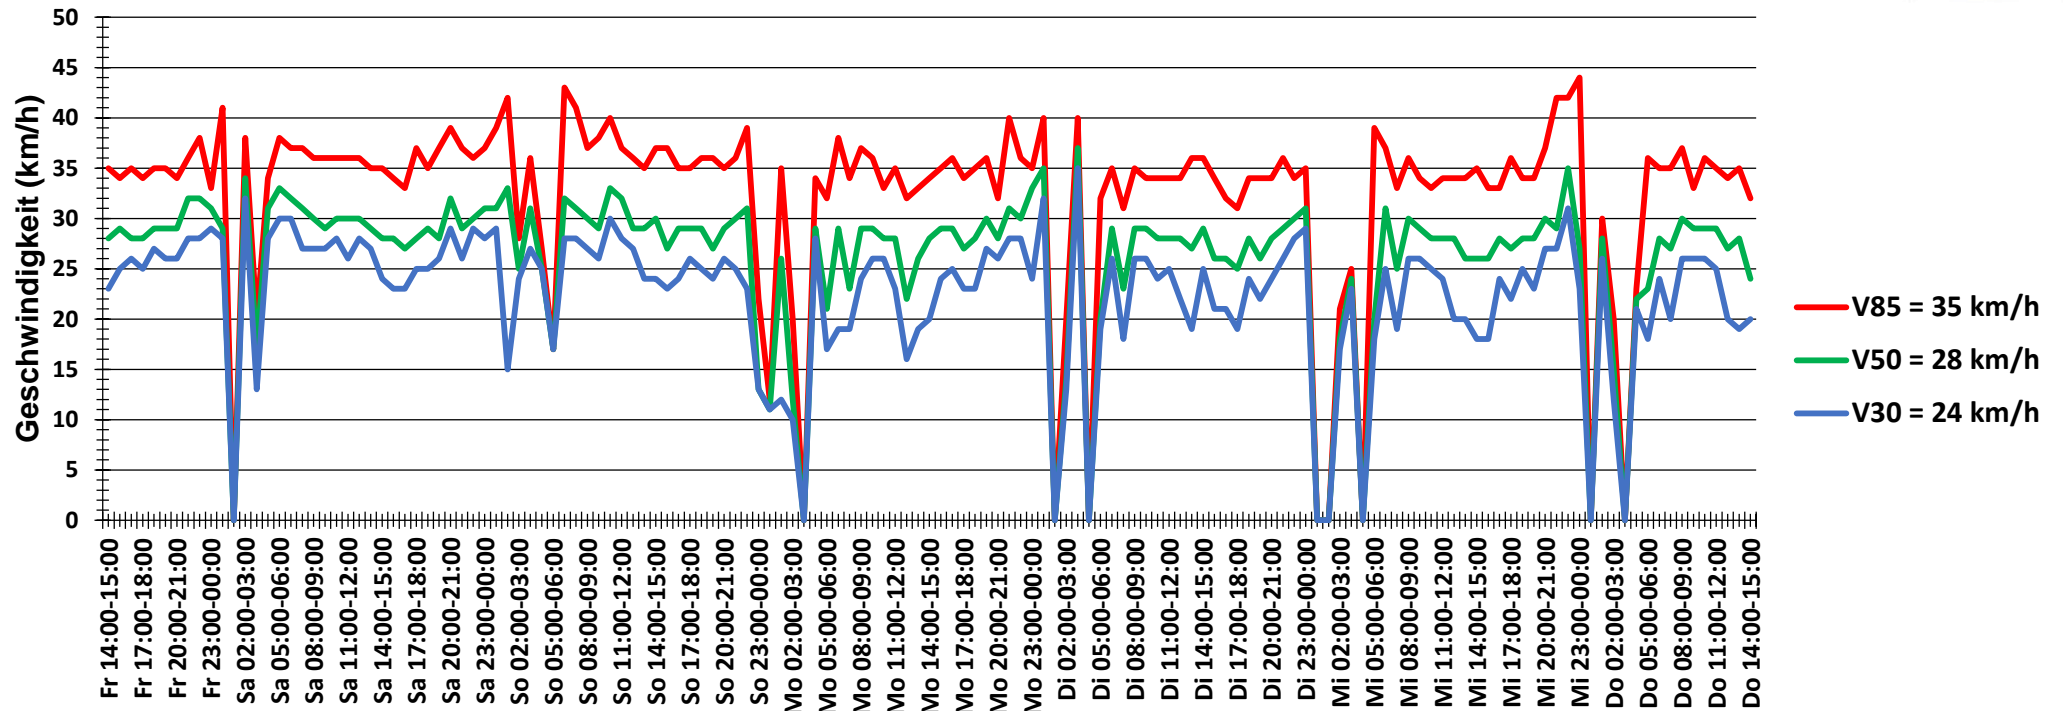

Verteilung Geschwindigkeit

Auswertzeit	Freitag, 2. März 2018,14:00 - Donnerstag, 8. März 2018,15:00					
Tempolimit	30 km/h	Werte	Fahrzeuge	Vd[km/h]	Vmax[km/h]	V85 [km/h]
Geschwindigkeitsübertretung	36,45 %	61463	6957	27	63	35
DTV	1152					
DJV	420480					
Fahrtrichtung	Beide Richtungen					
Bearbeiter:	Verkehrswacht Wesermarsch					
Kommentar:	innerorts - 50 km/h					
Messort:	Brake, Weststraße					
Ankommende Fahrzeuge Richtung:	Westen					
Abfahrende Fahrzeuge Richtung:	Osten					

Verlauf Anzahl der Fahrzeuge

Auswertzeit Freitag, 2. März 2018,14:00 - Donnerstag, 8. März 2018,15:00	
Tempolimit 30 km/h	Werte Fahrzeuge Vd[km/h] Vmax[km/h] V85 [km/h]
Geschwindigkeitsübertretung 36,45 %	61463 6957 27 63 35
DTV 1152	
DJV 420480	
Fahrtrichtung Beide Richtungen	
Bearbeiter: Verkehrswacht Wesermarsch	
Kommentar: innerorts - 50 km/h	
Messort: Brake, Weststraße	
Ankommende Fahrzeuge Richtung: Westen	
Abfahrende Fahrzeuge Richtung: Osten	

Verlauf Mittlere und Maximale Geschwindigkeit

Auswertzeit	Freitag, 2. März 2018,14:00 - Donnerstag, 8. März 2018,15:00					
Tempolimit	30 km/h	Werte	Fahrzeuge	Vd[km/h]	Vmax[km/h]	V85 [km/h]
Geschwindigkeitsübertretung	36,45 %	61463	6957	27	63	35
DTV	1152					
DJV	420480					
Fahrtrichtung	Beide Richtungen					
Bearbeiter:	Verkehrswacht Wesermarsch					
Kommentar:	innerorts - 50 km/h					
Messort:	Brake, Weststraße					
Ankommende Fahrzeuge Richtung:	Westen					
Abfahrende Fahrzeuge Richtung:	Osten					

Verlauf V85, V50, V30

Auswertzeit	Freitag, 2. März 2018,14:00 - Donnerstag, 8. März 2018,15:00					
Tempolimit	30 km/h	Werte	Fahrzeuge	Vd[km/h]	Vmax[km/h]	V85 [km/h]
Geschwindigkeitsübertretung	36,45 %	61463	6957	27	63	35
DTV	1152					
DJV	420480					
Fahrtrichtung	Beide Richtungen					
Bearbeiter:	Verkehrswacht Wesermarsch					
Kommentar:	innerorts - 50 km/h					
Messort:	Brake, Weststraße					
Ankommende Fahrzeuge Richtung:	Westen					
Abfahrende Fahrzeuge Richtung:	Osten					