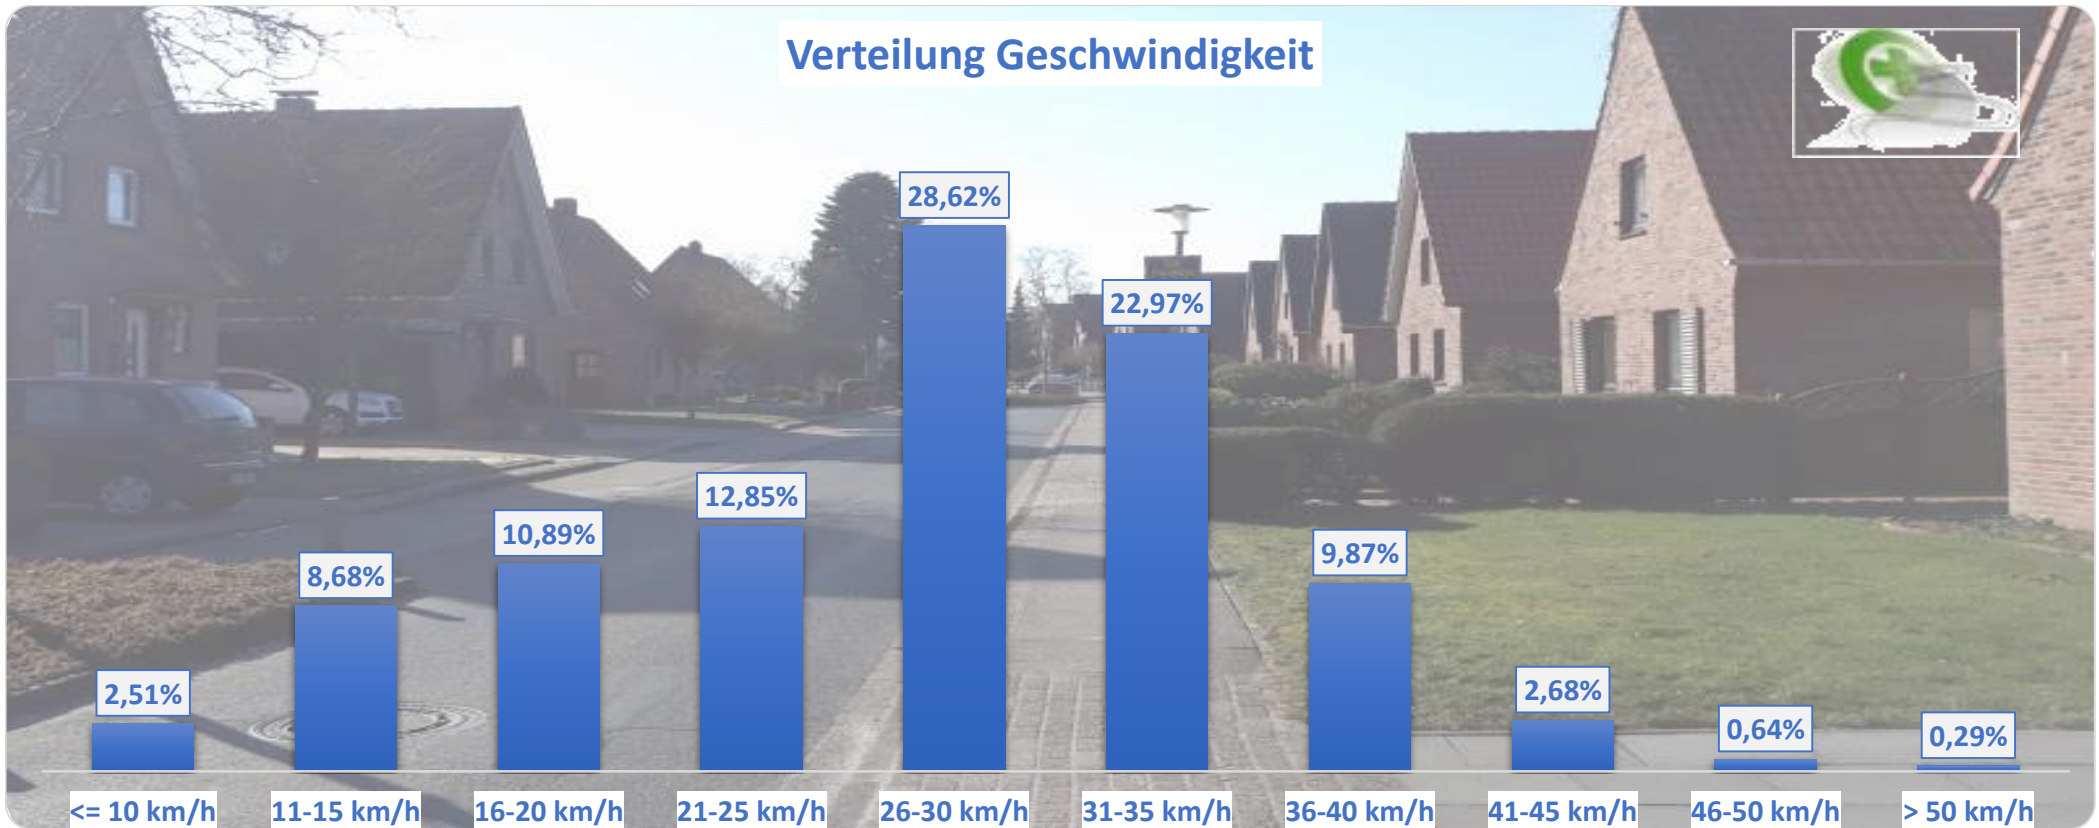

Verteilung Geschwindigkeit

Auswertzeit	Freitag, 2. März 2018,14:00 - Donnerstag, 8. März 2018,15:00					
Tempolimit	30 km/h	Werte	Fahrzeuge	Vd[km/h]	Vmax[km/h]	V85 [km/h]
Geschwindigkeitsübertretung	36,45 %	61463	6957	27	63	35
DTV	1152					
DJV	420480					
Fahrtrichtung	Beide Richtungen					
Bearbeiter:	Verkehrswacht Wesermarsch					
Kommentar:	innerorts - 50 km/h					
Messort:	Brake, Weststraße					
Ankommende Fahrzeuge Richtung:	Westen					
Abfahrende Fahrzeuge Richtung:	Osten					

Verlauf Anzahl der Fahrzeuge

Auswertzeit Freitag, 2. März 2018,14:00 - Donnerstag, 8. März 2018,15:00	
Tempolimit 30 km/h	Werte Fahrzeuge Vd[km/h] Vmax[km/h] V85 [km/h]
Geschwindigkeitsübertretung 36,45 %	61463 6957 27 63 35
DTV 1152	
DJV 420480	
Fahrtrichtung Beide Richtungen	
Bearbeiter: Verkehrswacht Wesermarsch	
Kommentar: innerorts - 50 km/h	
Messort: Brake, Weststraße	
Ankommende Fahrzeuge Richtung: Westen	
Abfahrende Fahrzeuge Richtung: Osten	

Verlauf Mittlere und Maximale Geschwindigkeit

Auswertzeit	Freitag, 2. März 2018,14:00 - Donnerstag, 8. März 2018,15:00					
Tempolimit	30 km/h	Werte	Fahrzeuge	Vd[km/h]	Vmax[km/h]	V85 [km/h]
Geschwindigkeitsübertretung	36,45 %	61463	6957	27	63	35
DTV	1152					
DJV	420480					
Fahrtrichtung	Beide Richtungen					
Bearbeiter:	Verkehrswacht Wesermarsch					
Kommentar:	innerorts - 50 km/h					
Messort:	Brake, Weststraße					
Ankommende Fahrzeuge Richtung:	Westen					
Abfahrende Fahrzeuge Richtung:	Osten					

Verlauf V85, V50, V30

Auswertzeit	Freitag, 2. März 2018,14:00 - Donnerstag, 8. März 2018,15:00					
Tempolimit	30 km/h	Werte	Fahrzeuge	Vd[km/h]	Vmax[km/h]	V85 [km/h]
Geschwindigkeitsübertretung	36,45 %	61463	6957	27	63	35
DTV	1152					
DJV	420480					
Fahrtrichtung	Beide Richtungen					
Bearbeiter:	Verkehrswacht Wesermarsch					
Kommentar:	innerorts - 50 km/h					
Messort:	Brake, Weststraße					
Ankommende Fahrzeuge Richtung:	Westen					
Abfahrende Fahrzeuge Richtung:	Osten					