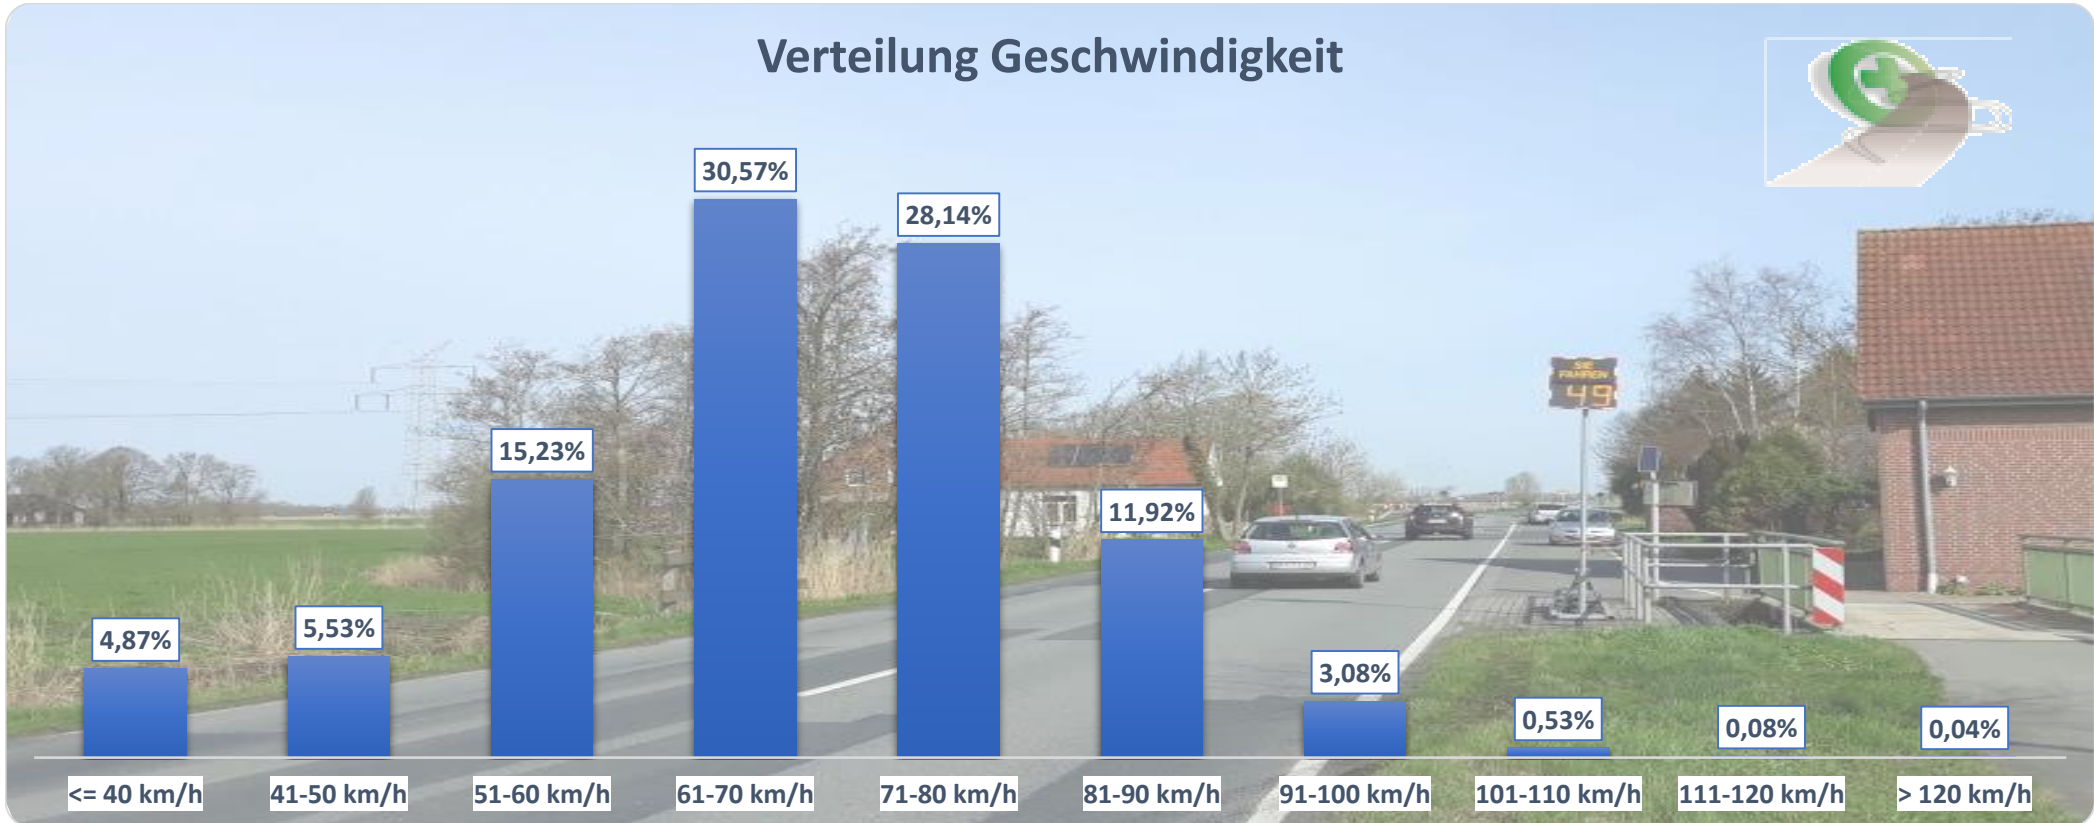

Verteilung Geschwindigkeit

Auswertzeit	Dienstag, 17. April 2018,09:00 - Dienstag, 24. April 2018,10:00					
Tempolimit	100 km/h	Werte	Fahrzeuge	Vd[km/h]	Vmax[km/h]	V85 [km/h]
Geschwindigkeitsübertretung	0,65 %	123907	34736	67	165	81
DTV	4933					
DJV	1800545					
Fahrtrichtung	Beide Richtungen					
Bearbeiter:	Verkehrswacht Wesermarsch					
Kommentar:	außerorts - 100 km/h					
Messort:	Stadland-Else, Braker Straße (K 200)					
Ankommende Fahrzeuge Richtung:	Norden					
Abfahrende Fahrzeuge Richtung:	Süden					

Verlauf Anzahl der Fahrzeuge

Auswertzeit Dienstag, 17. April 2018,09:00 - Dienstag, 24. April 2018,10:00	
Tempolimit	100 km/h
Geschwindigkeitsübertretung	0,65 %
DTV	4933
DJV	1800545
Fahrtrichtung	Beide Richtungen
Bearbeiter:	Verkehrswacht Wesermarsch
Kommentar:	außerorts - 100 km/h
Messort:	Stadland-Else, Braker Straße (K 200)
Ankommende Fahrzeuge Richtung:	Norden
Abfahrende Fahrzeuge Richtung:	Süden

	Werte	Fahrzeuge	Vd[km/h]	Vmax[km/h]	V85 [km/h]
	123907	34736	67	165	81

Verlauf Mittlere und Maximale Geschwindigkeit

Auswertzeit	Dienstag, 17. April 2018,09:00 - Dienstag, 24. April 2018,10:00					
Tempolimit	100 km/h	Werte	Fahrzeuge	Vd[km/h]	Vmax[km/h]	V85 [km/h]
Geschwindigkeitsübertretung	0,65 %	123907	34736	67	165	81
DTV	4933					
DJV	1800545					
Fahrtrichtung	Beide Richtungen					
Bearbeiter:	Verkehrswacht Wesermarsch					
Kommentar:	außerorts - 100 km/h					
Messort:	Stadland-Else, Braker Straße (K 200)					
Ankommende Fahrzeuge Richtung:	Norden					
Abfahrende Fahrzeuge Richtung:	Süden					

Verlauf V85, V50, V30

Auswertzeit Dienstag, 17. April 2018,09:00 - Dienstag, 24. April 2018,10:00	
Tempolimit	100 km/h
Geschwindigkeitsübertretung	0,65 %
DTV	4933
DJV	1800545
Fahrtrichtung	Beide Richtungen
Bearbeiter:	Verkehrswacht Wesermarsch
Kommentar:	außerorts - 100 km/h
Messort:	Stadland-Else, Braker Straße (K 200)
Ankommende Fahrzeuge Richtung:	Norden
Abfahrende Fahrzeuge Richtung:	Süden