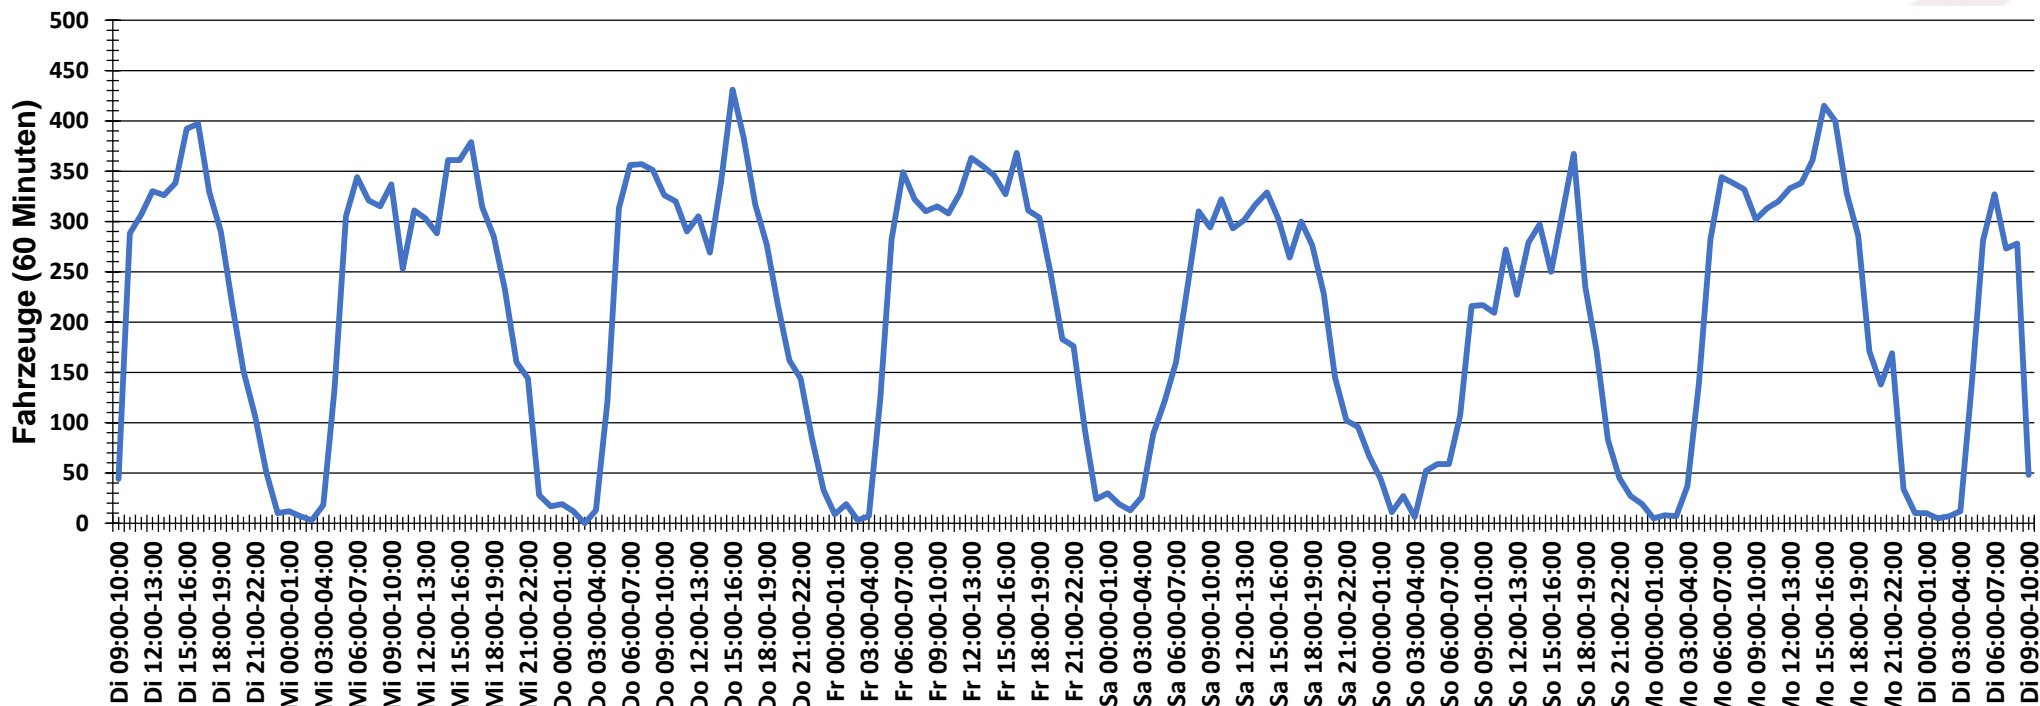

Verteilung Geschwindigkeit

Auswertzeit	Dienstag, 17. April 2018,09:00 - Dienstag, 24. April 2018,10:00					
Tempolimit	100 km/h	Werte	Fahrzeuge	Vd[km/h]	Vmax[km/h]	V85 [km/h]
Geschwindigkeitsübertretung	0,65 %	123907	34736	67	165	81
DTV	4933					
DJV	1800545					
Fahrtrichtung	Beide Richtungen					
Bearbeiter:	Verkehrswacht Wesermarsch					
Kommentar:	außerorts - 100 km/h					
Messort:	Stadland-Else, Braker Straße (K 200)					
Ankommende Fahrzeuge Richtung:	Norden					
Abfahrende Fahrzeuge Richtung:	Süden					

Verlauf Anzahl der Fahrzeuge

Auswertzeit Dienstag, 17. April 2018,09:00 - Dienstag, 24. April 2018,10:00	
Tempolimit	100 km/h
Geschwindigkeitsübertretung	0,65 %
DTV	4933
DJV	1800545
Fahrtrichtung	Beide Richtungen
Bearbeiter:	Verkehrswacht Wesermarsch
Kommentar:	außerorts - 100 km/h
Messort:	Stadland-Else, Braker Straße (K 200)
Ankommende Fahrzeuge Richtung:	Norden
Abfahrende Fahrzeuge Richtung:	Süden

	Werte	Fahrzeuge	Vd[km/h]	Vmax[km/h]	V85 [km/h]
	123907	34736	67	165	81

Verlauf Mittlere und Maximale Geschwindigkeit

Auswertzeit	Dienstag, 17. April 2018,09:00 - Dienstag, 24. April 2018,10:00					
Tempolimit	100 km/h	Werte	Fahrzeuge	Vd[km/h]	Vmax[km/h]	V85 [km/h]
Geschwindigkeitsübertretung	0,65 %	123907	34736	67	165	81
DTV	4933					
DJV	1800545					
Fahrtrichtung	Beide Richtungen					
Bearbeiter:	Verkehrswacht Wesermarsch					
Kommentar:	außerorts - 100 km/h					
Messort:	Stadland-Else, Braker Straße (K 200)					
Ankommende Fahrzeuge Richtung:	Norden					
Abfahrende Fahrzeuge Richtung:	Süden					

Verlauf V85, V50, V30

Auswertzeit Dienstag, 17. April 2018,09:00 - Dienstag, 24. April 2018,10:00	
Tempolimit	100 km/h
Geschwindigkeitsübertretung	0,65 %
DTV	4933
DJV	1800545
Fahrtrichtung	Beide Richtungen
Bearbeiter:	Verkehrswacht Wesermarsch
Kommentar:	außerorts - 100 km/h
Messort:	Stadland-Else, Braker Straße (K 200)
Ankommende Fahrzeuge Richtung:	Norden
Abfahrende Fahrzeuge Richtung:	Süden