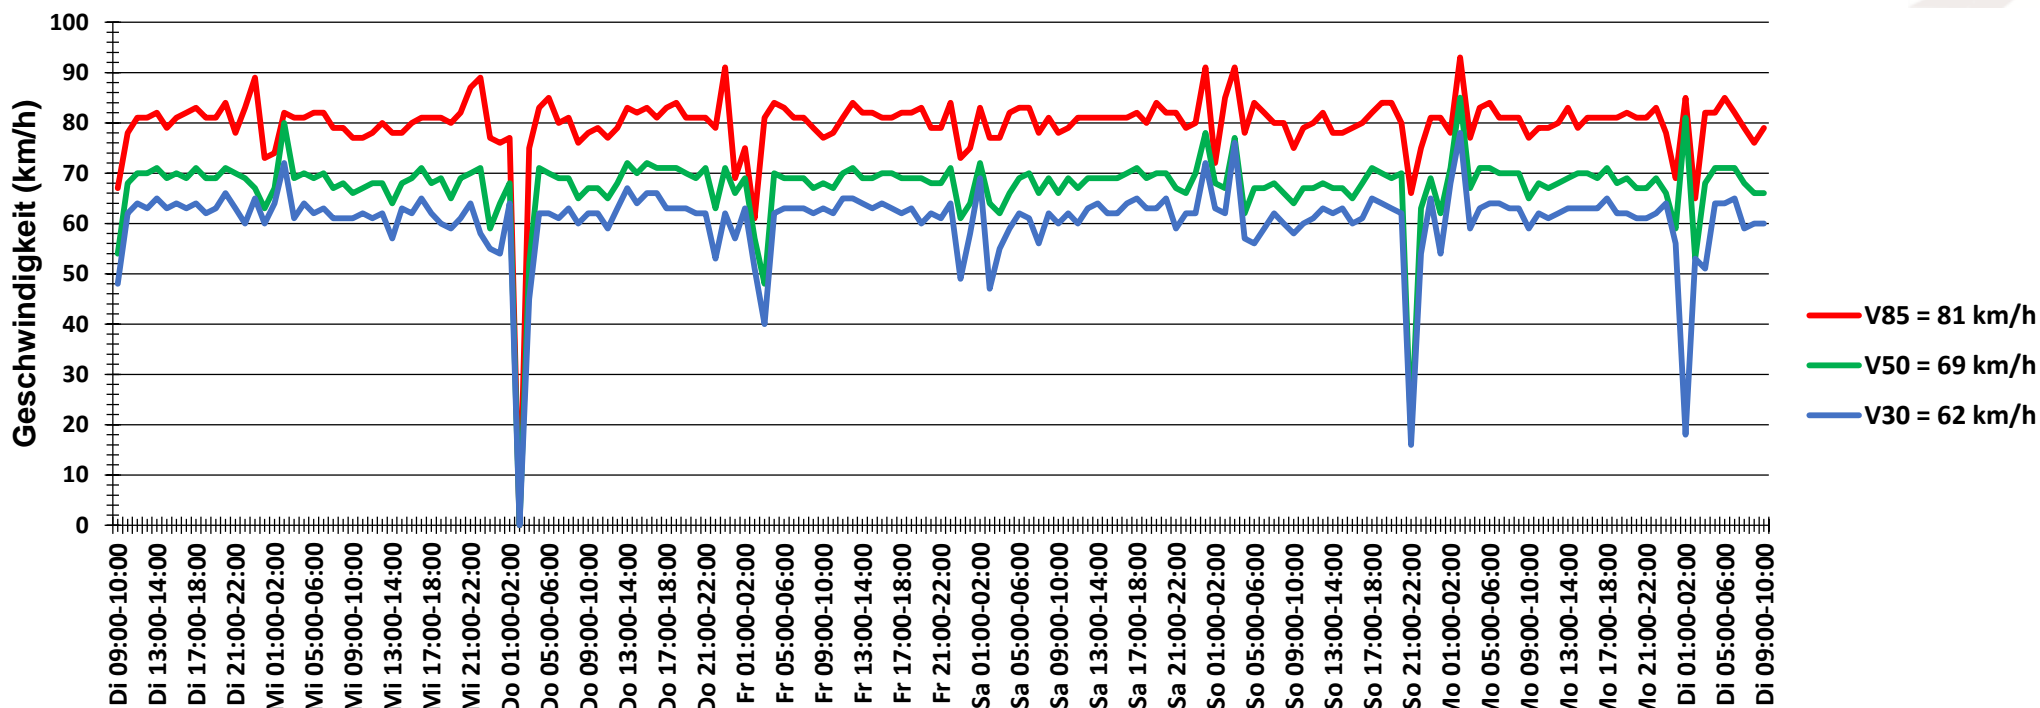

Verteilung Geschwindigkeit

Auswertzeit	Dienstag, 17. April 2018,09:00 - Dienstag, 24. April 2018,10:00					
Tempolimit	100 km/h	Werte	Fahrzeuge	Vd[km/h]	Vmax[km/h]	V85 [km/h]
Geschwindigkeitsübertretung	0,65 %	123907	34736	67	165	81
DTV	4933					
DJV	1800545					
Fahrtrichtung	Beide Richtungen					
Bearbeiter:	Verkehrswacht Wesermarsch					
Kommentar:	außerorts - 100 km/h					
Messort:	Stadland-Else, Braker Straße (K 200)					
Ankommende Fahrzeuge Richtung:	Norden					
Abfahrende Fahrzeuge Richtung:	Süden					

Verlauf Anzahl der Fahrzeuge

Auswertzeit Dienstag, 17. April 2018,09:00 - Dienstag, 24. April 2018,10:00	
Tempolimit	100 km/h
Geschwindigkeitsübertretung	0,65 %
DTV	4933
DJV	1800545
Fahrtrichtung	Beide Richtungen
Bearbeiter:	Verkehrswacht Wesermarsch
Kommentar:	außerorts - 100 km/h
Messort:	Stadland-Else, Braker Straße (K 200)
Ankommende Fahrzeuge Richtung:	Norden
Abfahrende Fahrzeuge Richtung:	Süden

	Werte	Fahrzeuge	Vd[km/h]	Vmax[km/h]	V85 [km/h]
	123907	34736	67	165	81

Verlauf Mittlere und Maximale Geschwindigkeit

Auswertzeit	Dienstag, 17. April 2018,09:00 - Dienstag, 24. April 2018,10:00					
Tempolimit	100 km/h	Werte	Fahrzeuge	Vd[km/h]	Vmax[km/h]	V85 [km/h]
Geschwindigkeitsübertretung	0,65 %	123907	34736	67	165	81
DTV	4933					
DJV	1800545					
Fahrtrichtung	Beide Richtungen					
Bearbeiter:	Verkehrswacht Wesermarsch					
Kommentar:	außerorts - 100 km/h					
Messort:	Stadland-Else, Braker Straße (K 200)					
Ankommende Fahrzeuge Richtung:	Norden					
Abfahrende Fahrzeuge Richtung:	Süden					

Verlauf V85, V50, V30

Auswertzeit Dienstag, 17. April 2018,09:00 - Dienstag, 24. April 2018,10:00	
Tempolimit	100 km/h
Geschwindigkeitsübertretung	0,65 %
DTV	4933
DJV	1800545
Fahrtrichtung	Beide Richtungen
Bearbeiter:	Verkehrswacht Wesermarsch
Kommentar:	außerorts - 100 km/h
Messort:	Stadland-Else, Braker Straße (K 200)
Ankommende Fahrzeuge Richtung:	Norden
Abfahrende Fahrzeuge Richtung:	Süden