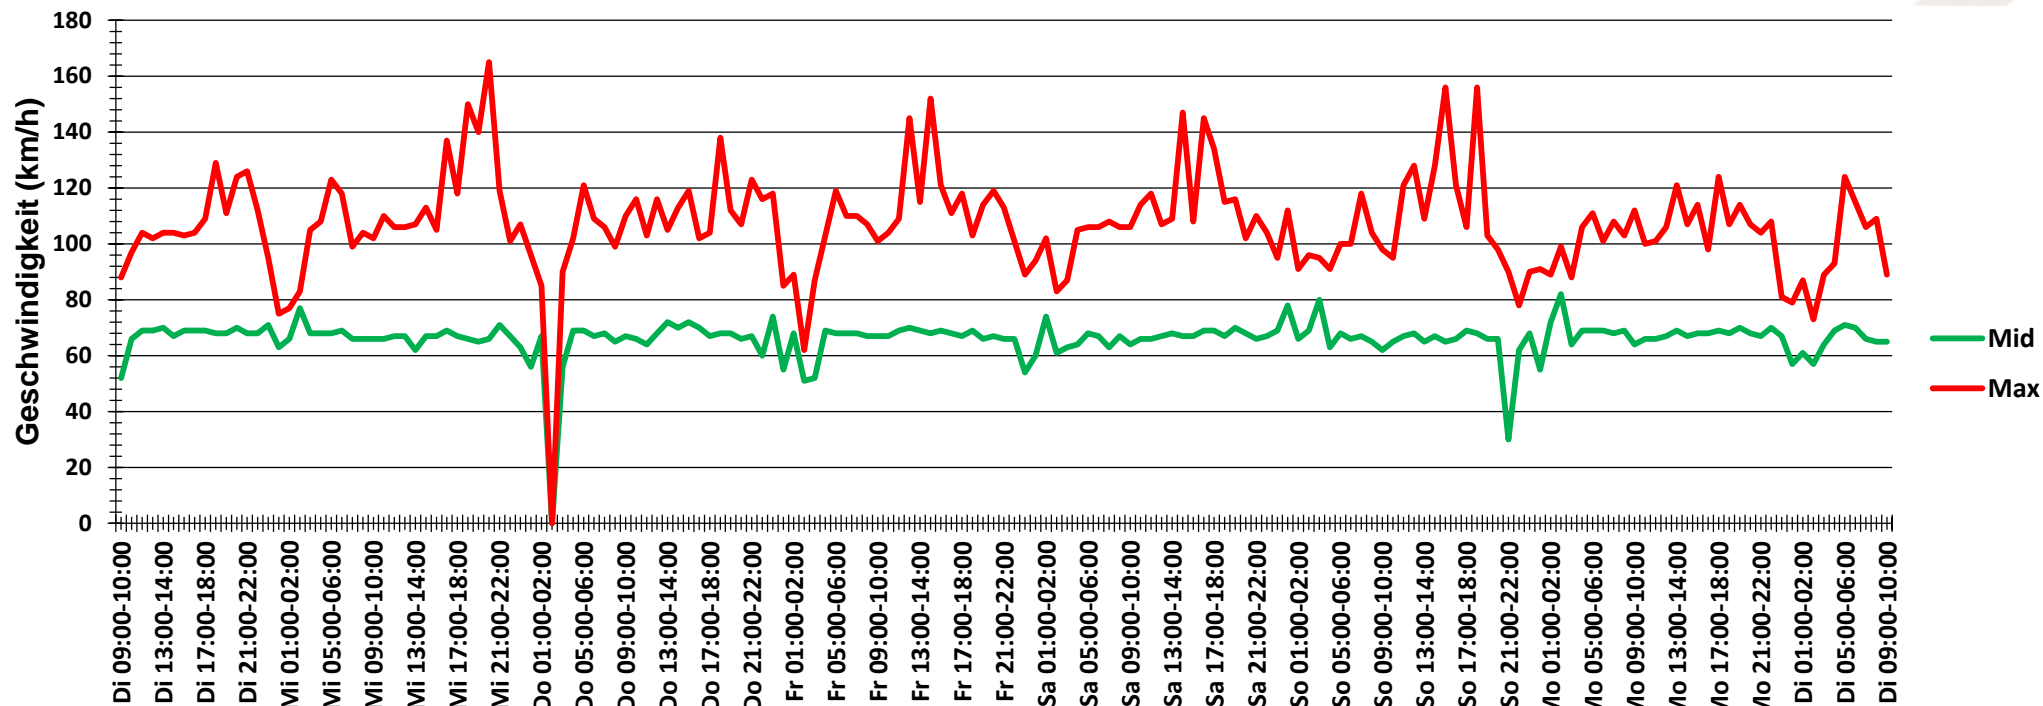

Verteilung Geschwindigkeit

Auswertzeit	Dienstag, 17. April 2018,09:00 - Dienstag, 24. April 2018,10:00					
Tempolimit	100 km/h	Werte	Fahrzeuge	Vd[km/h]	Vmax[km/h]	V85 [km/h]
Geschwindigkeitsübertretung	0,65 %	123907	34736	67	165	81
DTV	4933					
DJV	1800545					
Fahrtrichtung	Beide Richtungen					
Bearbeiter:	Verkehrswacht Wesermarsch					
Kommentar:	außerorts - 100 km/h					
Messort:	Stadland-Else, Braker Straße (K 200)					
Ankommende Fahrzeuge Richtung:	Norden					
Abfahrende Fahrzeuge Richtung:	Süden					

Verlauf Anzahl der Fahrzeuge

Auswertzeit Dienstag, 17. April 2018,09:00 - Dienstag, 24. April 2018,10:00	
Tempolimit	100 km/h
Geschwindigkeitsübertretung	0,65 %
DTV	4933
DJV	1800545
Fahrtrichtung	Beide Richtungen
Bearbeiter:	Verkehrswacht Wesermarsch
Kommentar:	außerorts - 100 km/h
Messort:	Stadland-Else, Braker Straße (K 200)
Ankommende Fahrzeuge Richtung:	Norden
Abfahrende Fahrzeuge Richtung:	Süden

	Werte	Fahrzeuge	Vd[km/h]	Vmax[km/h]	V85 [km/h]
	123907	34736	67	165	81

Verlauf Mittlere und Maximale Geschwindigkeit

Auswertzeit	Dienstag, 17. April 2018,09:00 - Dienstag, 24. April 2018,10:00					
Tempolimit	100 km/h	Werte	Fahrzeuge	Vd[km/h]	Vmax[km/h]	V85 [km/h]
Geschwindigkeitsübertretung	0,65 %	123907	34736	67	165	81
DTV	4933					
DJV	1800545					
Fahrtrichtung	Beide Richtungen					
Bearbeiter:	Verkehrswacht Wesermarsch					
Kommentar:	außerorts - 100 km/h					
Messort:	Stadland-Else, Braker Straße (K 200)					
Ankommende Fahrzeuge Richtung:	Norden					
Abfahrende Fahrzeuge Richtung:	Süden					

Verlauf V85, V50, V30

Auswertzeit Dienstag, 17. April 2018,09:00 - Dienstag, 24. April 2018,10:00	
Tempolimit	100 km/h
Geschwindigkeitsübertretung	0,65 %
DTV	4933
DJV	1800545
Fahrtrichtung	Beide Richtungen
Bearbeiter:	Verkehrswacht Wesermarsch
Kommentar:	außerorts - 100 km/h
Messort:	Stadland-Else, Braker Straße (K 200)
Ankommende Fahrzeuge Richtung:	Norden
Abfahrende Fahrzeuge Richtung:	Süden