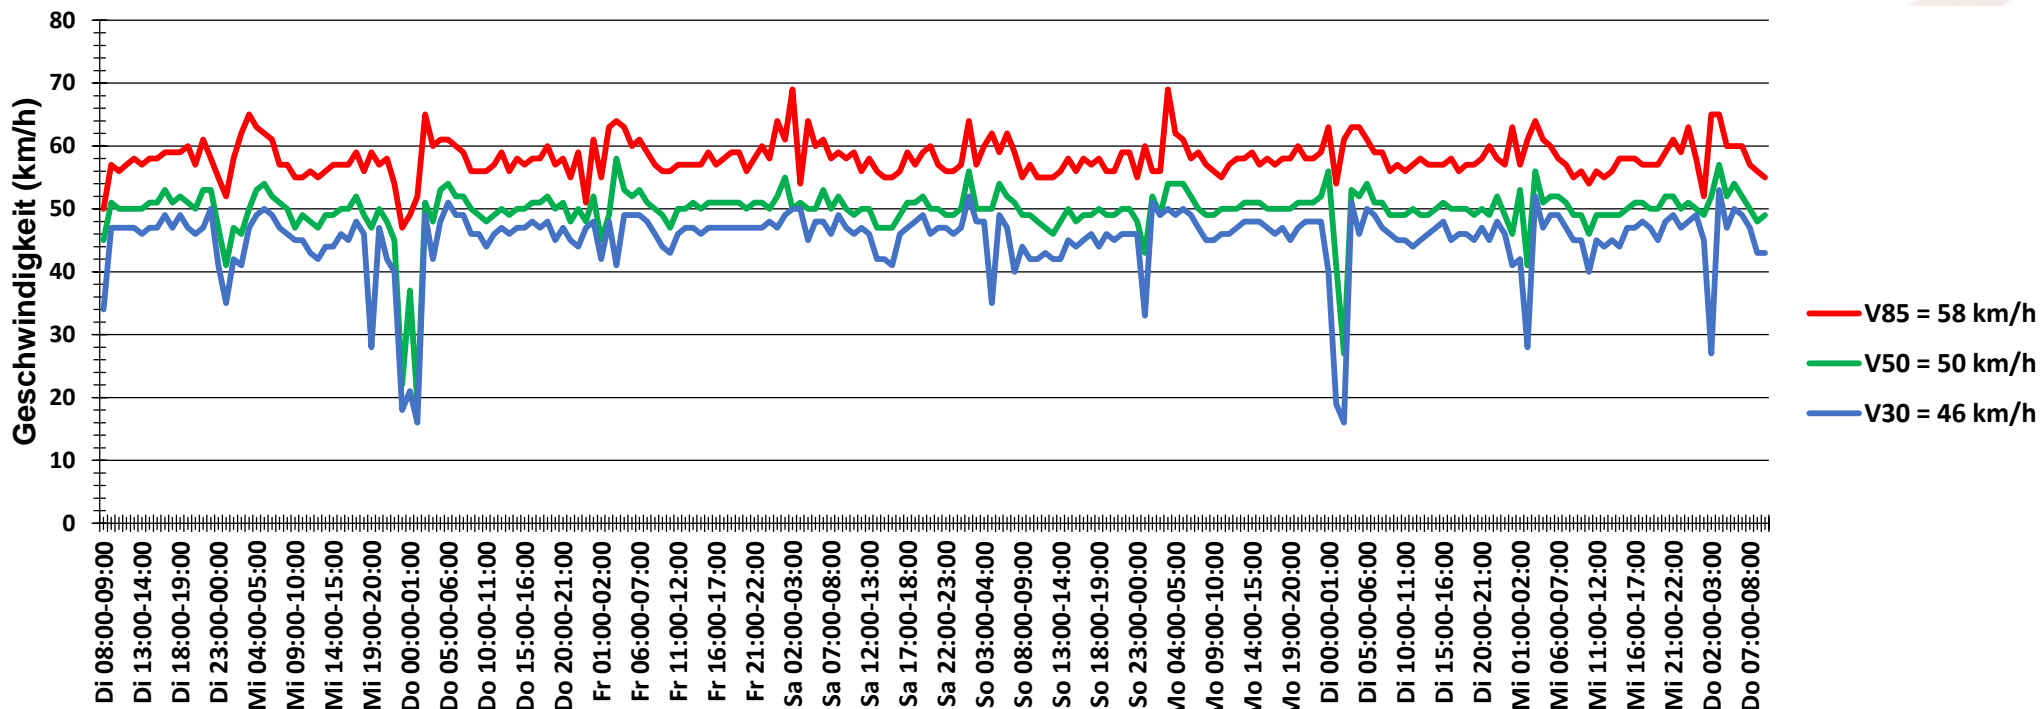

## Verlauf Anzahl der Fahrzeuge

<b>Auswertzeit</b> Dienstag, 10. Juli 2018,08:00 - Donnerstag, 19. Juli 2018,10:00	
<b>Tempolimit</b> 50 km/h	<b>Werte</b> <b>Fahrzeuge</b> <b>Vd[km/h]</b> <b>Vmax[km/h]</b> <b>V85 [km/h]</b>
<b>Geschwindigkeitsübertretung</b> 46,88 %	107292 21564 48 97 58
<b>DTV</b> 2374	
<b>DJV</b> 866510	
<b>Fahrtrichtung</b> Beide Richtungen	
<b>Bearbeiter:</b> Verkehrswacht Wesermarsch	
<b>Kommentar:</b> innerorts - 50 km/h	
<b>Messort:</b> Berne, Bahnhofstraße (L 868)	
<b>Ankommende Fahrzeuge Richtung:</b> Osten	
<b>Abfahrende Fahrzeuge Richtung:</b> Westen	

## Verlauf Mittlere und Maximale Geschwindigkeit

<b>Auswertzeit</b>	Dienstag, 10. Juli 2018,08:00 - Donnerstag, 19. Juli 2018,10:00					
<b>Tempolimit</b>	50 km/h	<b>Werte</b>	<b>Fahrzeuge</b>	<b>Vd[km/h]</b>	<b>Vmax[km/h]</b>	<b>V85 [km/h]</b>
<b>Geschwindigkeitsübertretung</b>	46,88 %	107292	21564	48	97	58
<b>DTV</b>	2374					
<b>DJV</b>	866510					
<b>Fahrtrichtung</b>	Beide Richtungen					
<b>Bearbeiter:</b>	Verkehrswacht Wesermarsch					
<b>Kommentar:</b>	innerorts - 50 km/h					
<b>Messort:</b>	Berne, Bahnhofstraße (L 868)					
<b>Ankommende Fahrzeuge Richtung:</b>	Osten					
<b>Abfahrende Fahrzeuge Richtung:</b>	Westen					

## Verlauf V85, V50, V30

<b>Auswertzeit</b>	Dienstag, 10. Juli 2018,08:00 - Donnerstag, 19. Juli 2018,10:00					
<b>Tempolimit</b>	50 km/h	<b>Werte</b>	<b>Fahrzeuge</b>	<b>Vd[km/h]</b>	<b>Vmax[km/h]</b>	<b>V85 [km/h]</b>
<b>Geschwindigkeitsübertretung</b>	46,88 %	107292	21564	48	97	58
<b>DTV</b>	2374					
<b>DJV</b>	866510					
<b>Fahrtrichtung</b>	Beide Richtungen					
<b>Bearbeiter:</b>	Verkehrswacht Wesermarsch					
<b>Kommentar:</b>	innerorts - 50 km/h					
<b>Messort:</b>	Berne, Bahnhofstraße (L 868)					
<b>Ankommende Fahrzeuge Richtung:</b>	Osten					
<b>Abfahrende Fahrzeuge Richtung:</b>	Westen					