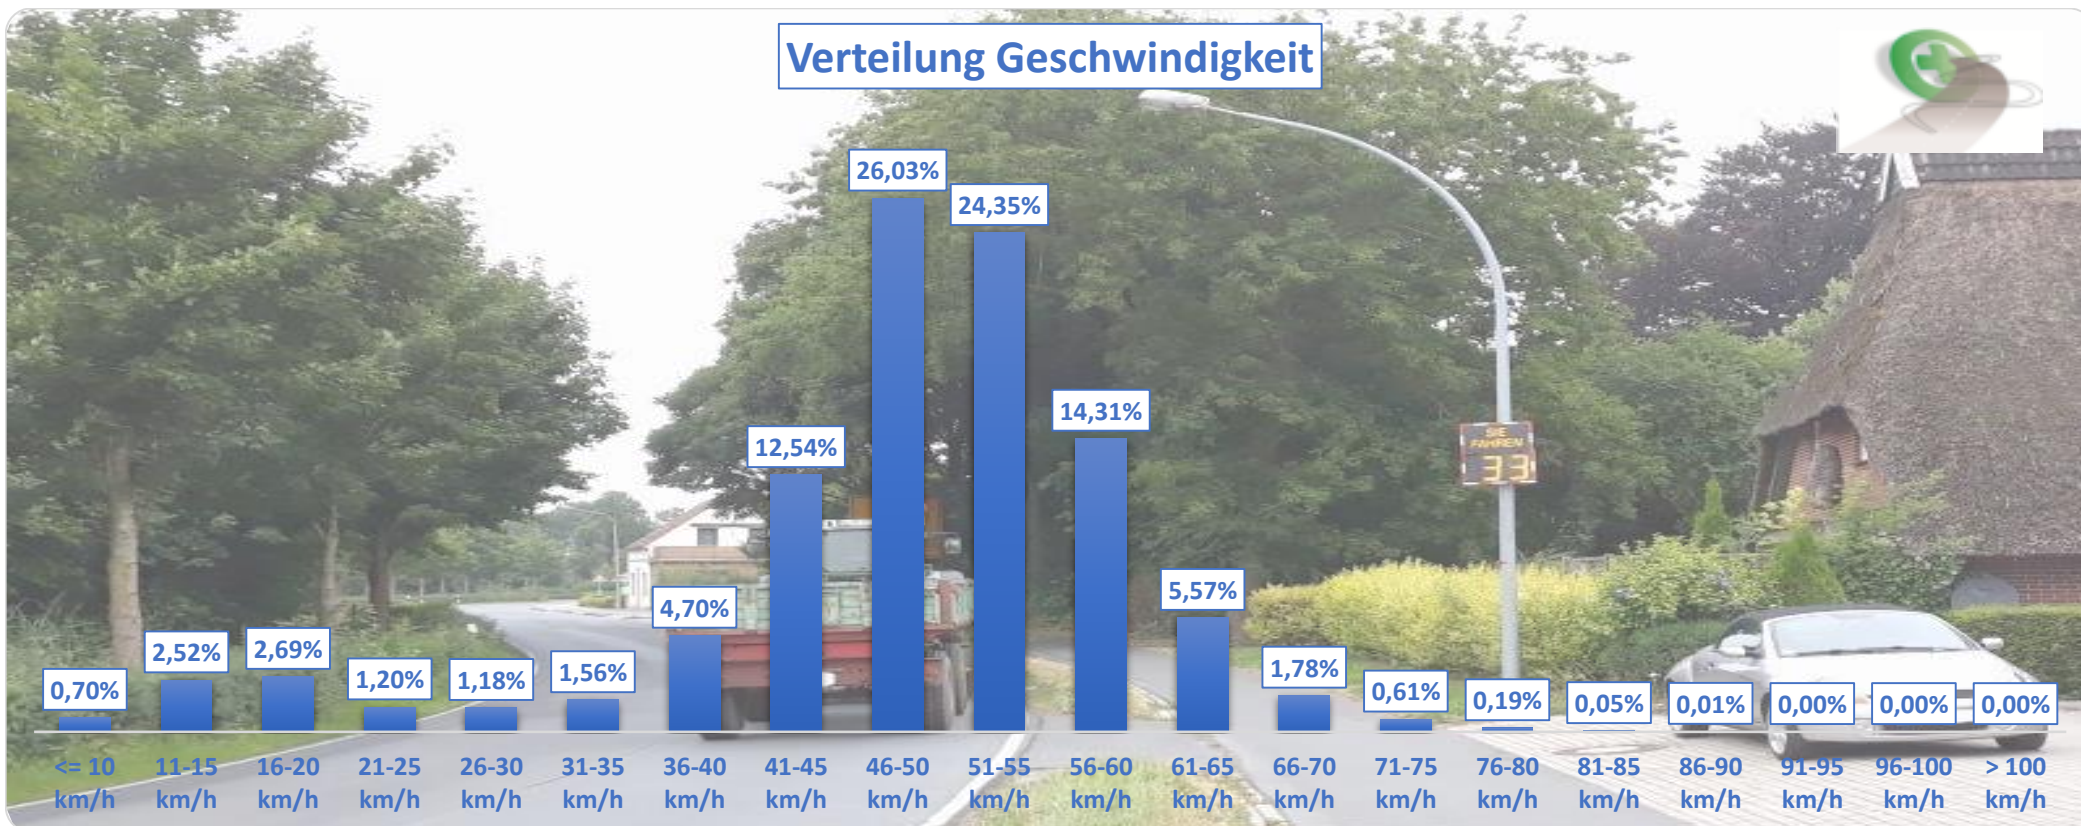

## Verteilung Geschwindigkeit

<b>Auswertzeit</b>	Dienstag, 10. Juli 2018,08:00 - Donnerstag, 19. Juli 2018,10:00					
<b>Tempolimit</b>	50 km/h	<b>Werte</b>	<b>Fahrzeuge</b>	<b>Vd[km/h]</b>	<b>Vmax[km/h]</b>	<b>V85 [km/h]</b>
<b>Geschwindigkeitsübertretung</b>	46,88 %	107292	21564	48	97	58
<b>DTV</b>	2374					
<b>DJV</b>	866510					
<b>Fahrtrichtung</b>	Beide Richtungen					
<b>Bearbeiter:</b>	Verkehrswacht Wesermarsch					
<b>Kommentar:</b>	innerorts - 50 km/h					
<b>Messort:</b>	Berne, Bahnhofstraße (L 868)					
<b>Ankommende Fahrzeuge Richtung:</b>	Osten					
<b>Abfahrende Fahrzeuge Richtung:</b>	Westen					

## Verlauf Anzahl der Fahrzeuge

<b>Auswertzeit</b> Dienstag, 10. Juli 2018,08:00 - Donnerstag, 19. Juli 2018,10:00	
<b>Tempolimit</b> 50 km/h	<b>Werte</b> <b>Fahrzeuge</b> <b>Vd[km/h]</b> <b>Vmax[km/h]</b> <b>V85 [km/h]</b>
<b>Geschwindigkeitsübertretung</b> 46,88 %	107292 21564 48 97 58
<b>DTV</b> 2374	
<b>DJV</b> 866510	
<b>Fahrtrichtung</b> Beide Richtungen	
<b>Bearbeiter:</b> Verkehrswacht Wesermarsch	
<b>Kommentar:</b> innerorts - 50 km/h	
<b>Messort:</b> Berne, Bahnhofstraße (L 868)	
<b>Ankommende Fahrzeuge Richtung:</b> Osten	
<b>Abfahrende Fahrzeuge Richtung:</b> Westen	

## Verlauf V85, V50, V30

<b>Auswertzeit</b>	Dienstag, 10. Juli 2018,08:00 - Donnerstag, 19. Juli 2018,10:00					
<b>Tempolimit</b>	50 km/h	<b>Werte</b>	<b>Fahrzeuge</b>	<b>Vd[km/h]</b>	<b>Vmax[km/h]</b>	<b>V85 [km/h]</b>
<b>Geschwindigkeitsübertretung</b>	46,88 %	107292	21564	48	97	58
<b>DTV</b>	2374					
<b>DJV</b>	866510					
<b>Fahrtrichtung</b>	Beide Richtungen					
<b>Bearbeiter:</b>	Verkehrswacht Wesermarsch					
<b>Kommentar:</b>	innerorts - 50 km/h					
<b>Messort:</b>	Berne, Bahnhofstraße (L 868)					
<b>Ankommende Fahrzeuge Richtung:</b>	Osten					
<b>Abfahrende Fahrzeuge Richtung:</b>	Westen					