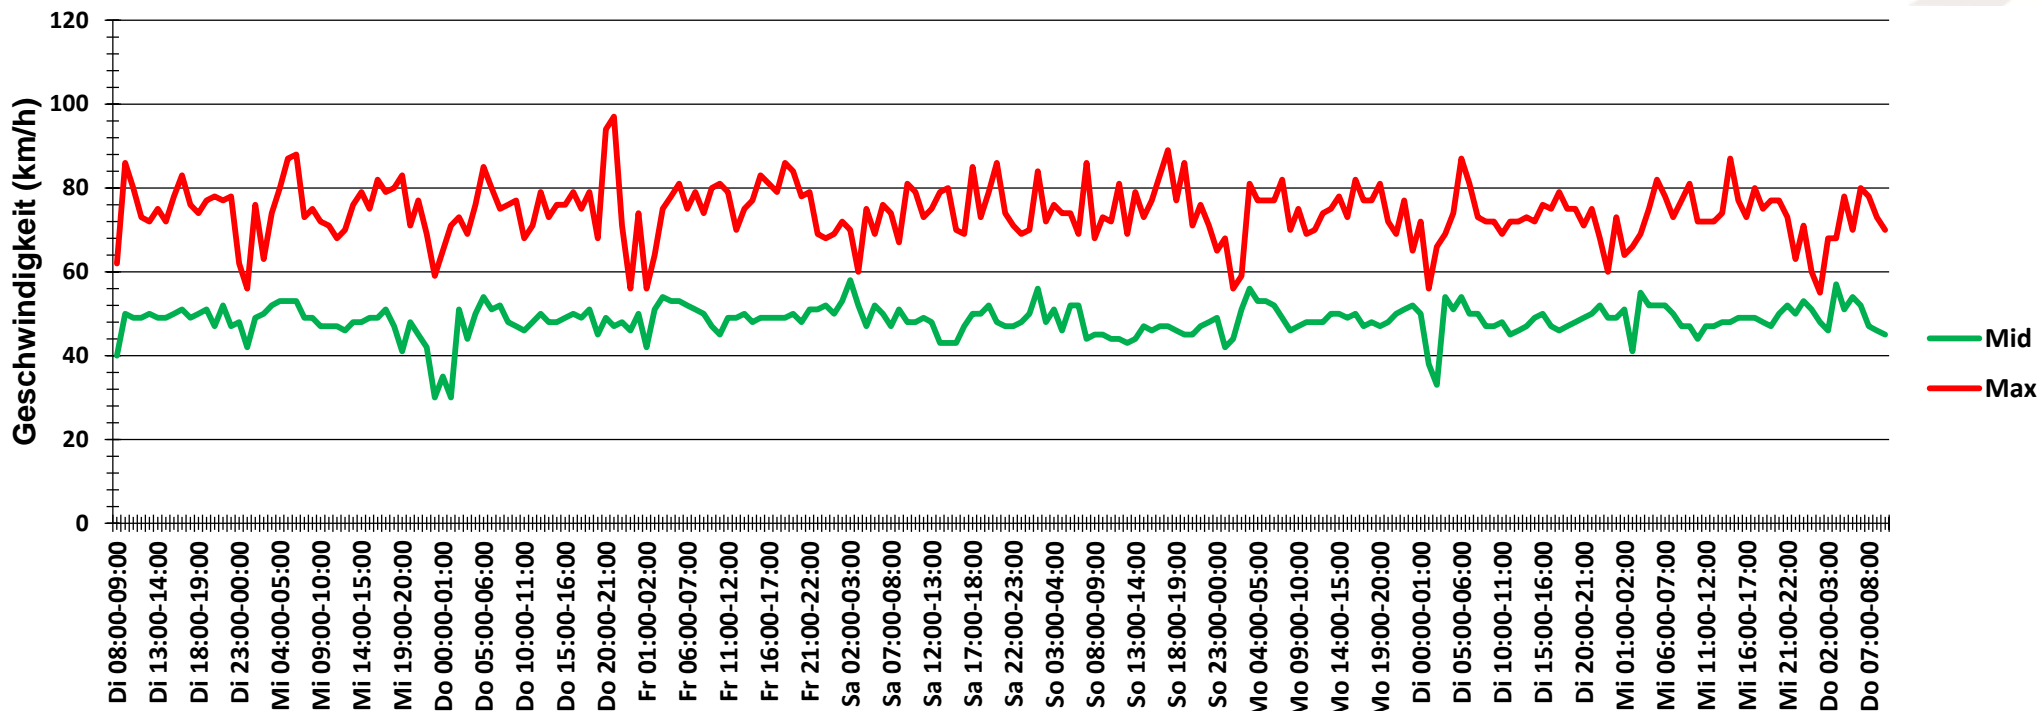

## Verteilung Geschwindigkeit

<b>Auswertzeit</b>	Dienstag, 10. Juli 2018,08:00 - Donnerstag, 19. Juli 2018,10:00					
<b>Tempolimit</b>	50 km/h	<b>Werte</b>	<b>Fahrzeuge</b>	<b>Vd[km/h]</b>	<b>Vmax[km/h]</b>	<b>V85 [km/h]</b>
<b>Geschwindigkeitsübertretung</b>	46,88 %	107292	21564	48	97	58
<b>DTV</b>	2374					
<b>DJV</b>	866510					
<b>Fahrtrichtung</b>	Beide Richtungen					
<b>Bearbeiter:</b>	Verkehrswacht Wesermarsch					
<b>Kommentar:</b>	innerorts - 50 km/h					
<b>Messort:</b>	Berne, Bahnhofstraße (L 868)					
<b>Ankommende Fahrzeuge Richtung:</b>	Osten					
<b>Abfahrende Fahrzeuge Richtung:</b>	Westen					

## Verlauf Anzahl der Fahrzeuge

<b>Auswertzeit</b> Dienstag, 10. Juli 2018,08:00 - Donnerstag, 19. Juli 2018,10:00	
<b>Tempolimit</b> 50 km/h	<b>Werte</b> <b>Fahrzeuge</b> <b>Vd[km/h]</b> <b>Vmax[km/h]</b> <b>V85 [km/h]</b>
<b>Geschwindigkeitsübertretung</b> 46,88 %	107292 21564 48 97 58
<b>DTV</b> 2374	
<b>DJV</b> 866510	
<b>Fahrtrichtung</b> Beide Richtungen	
<b>Bearbeiter:</b> Verkehrswacht Wesermarsch	
<b>Kommentar:</b> innerorts - 50 km/h	
<b>Messort:</b> Berne, Bahnhofstraße (L 868)	
<b>Ankommende Fahrzeuge Richtung:</b> Osten	
<b>Abfahrende Fahrzeuge Richtung:</b> Westen	

## Verlauf Mittlere und Maximale Geschwindigkeit

<b>Auswertzeit</b>	Dienstag, 10. Juli 2018,08:00 - Donnerstag, 19. Juli 2018,10:00					
<b>Tempolimit</b>	50 km/h	<b>Werte</b>	<b>Fahrzeuge</b>	<b>Vd[km/h]</b>	<b>Vmax[km/h]</b>	<b>V85 [km/h]</b>
<b>Geschwindigkeitsübertretung</b>	46,88 %	107292	21564	48	97	58
<b>DTV</b>	2374					
<b>DJV</b>	866510					
<b>Fahrtrichtung</b>	Beide Richtungen					
<b>Bearbeiter:</b>	Verkehrswacht Wesermarsch					
<b>Kommentar:</b>	innerorts - 50 km/h					
<b>Messort:</b>	Berne, Bahnhofstraße (L 868)					
<b>Ankommende Fahrzeuge Richtung:</b>	Osten					
<b>Abfahrende Fahrzeuge Richtung:</b>	Westen					