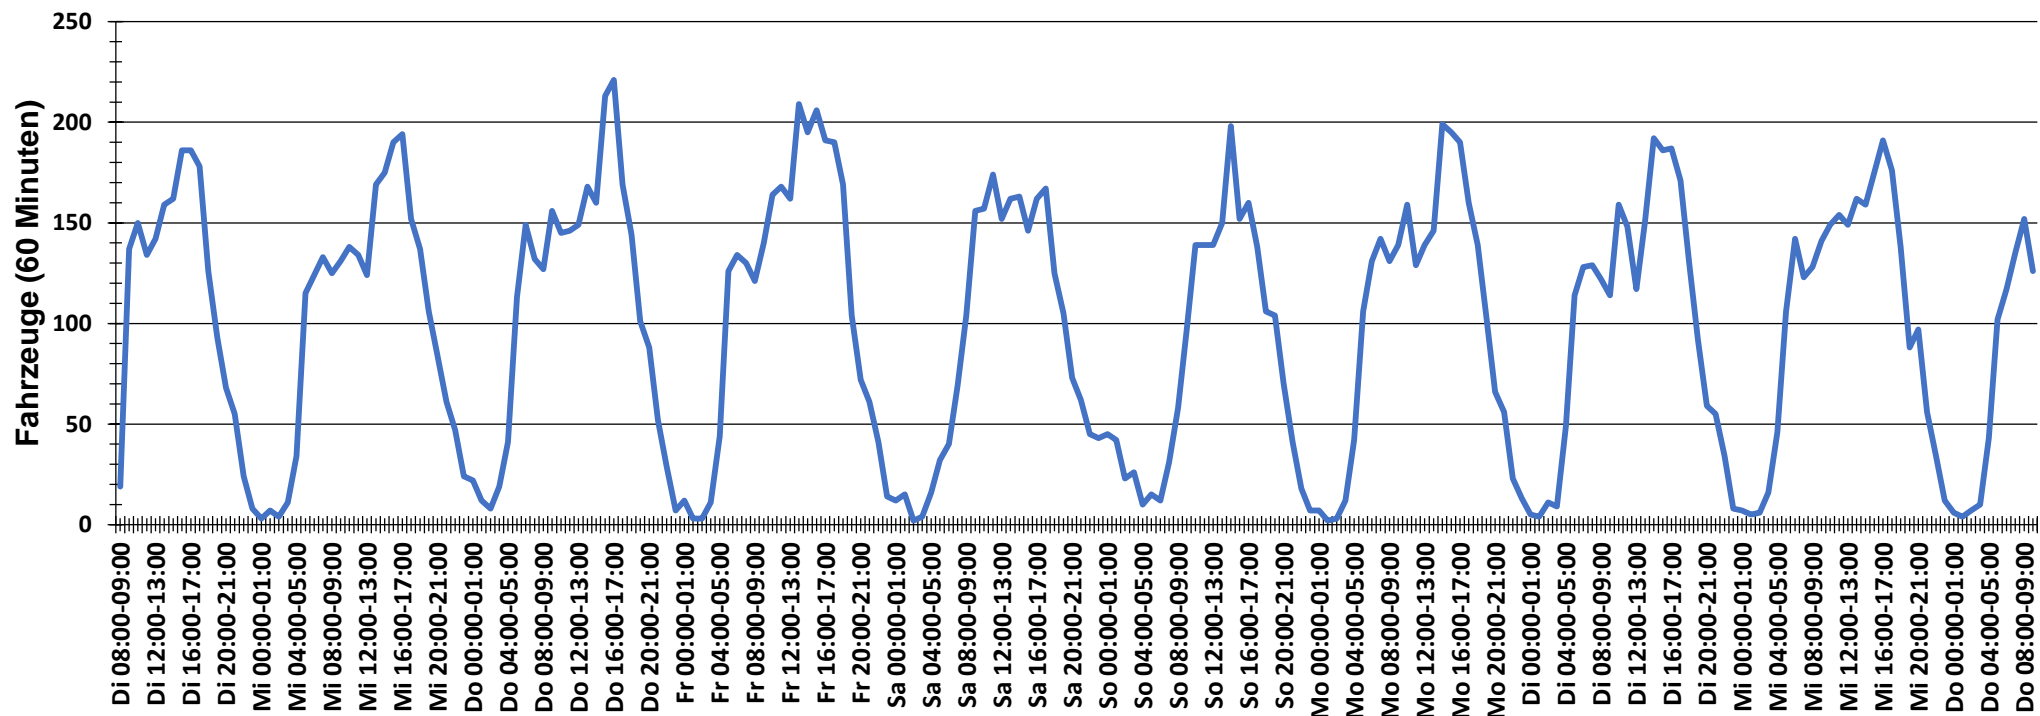

## Verteilung Geschwindigkeit

<b>Auswertzeit</b>	Dienstag, 10. Juli 2018,08:00 - Donnerstag, 19. Juli 2018,10:00					
<b>Tempolimit</b>	50 km/h	<b>Werte</b>	<b>Fahrzeuge</b>	<b>Vd[km/h]</b>	<b>Vmax[km/h]</b>	<b>V85 [km/h]</b>
<b>Geschwindigkeitsübertretung</b>	46,88 %	107292	21564	48	97	58
<b>DTV</b>	2374					
<b>DJV</b>	866510					
<b>Fahrtrichtung</b>	Beide Richtungen					
<b>Bearbeiter:</b>	Verkehrswacht Wesermarsch					
<b>Kommentar:</b>	innerorts - 50 km/h					
<b>Messort:</b>	Berne, Bahnhofstraße (L 868)					
<b>Ankommende Fahrzeuge Richtung:</b>	Osten					
<b>Abfahrende Fahrzeuge Richtung:</b>	Westen					

## Verlauf Anzahl der Fahrzeuge

<b>Auswertzeit</b> Dienstag, 10. Juli 2018,08:00 - Donnerstag, 19. Juli 2018,10:00	
<b>Tempolimit</b> 50 km/h	<b>Werte</b> <b>Fahrzeuge</b> <b>Vd[km/h]</b> <b>Vmax[km/h]</b> <b>V85 [km/h]</b>
<b>Geschwindigkeitsübertretung</b> 46,88 %	107292 21564 48 97 58
<b>DTV</b> 2374	
<b>DJV</b> 866510	
<b>Fahrtrichtung</b> Beide Richtungen	
<b>Bearbeiter:</b> Verkehrswacht Wesermarsch	
<b>Kommentar:</b> innerorts - 50 km/h	
<b>Messort:</b> Berne, Bahnhofstraße (L 868)	
<b>Ankommende Fahrzeuge Richtung:</b> Osten	
<b>Abfahrende Fahrzeuge Richtung:</b> Westen	

## Verlauf V85, V50, V30

<b>Auswertzeit</b>	Dienstag, 10. Juli 2018,08:00 - Donnerstag, 19. Juli 2018,10:00					
<b>Tempolimit</b>	50 km/h	<b>Werte</b>	<b>Fahrzeuge</b>	<b>Vd[km/h]</b>	<b>Vmax[km/h]</b>	<b>V85 [km/h]</b>
<b>Geschwindigkeitsübertretung</b>	46,88 %	107292	21564	48	97	58
<b>DTV</b>	2374					
<b>DJV</b>	866510					
<b>Fahrtrichtung</b>	Beide Richtungen					
<b>Bearbeiter:</b>	Verkehrswacht Wesermarsch					
<b>Kommentar:</b>	innerorts - 50 km/h					
<b>Messort:</b>	Berne, Bahnhofstraße (L 868)					
<b>Ankommende Fahrzeuge Richtung:</b>	Osten					
<b>Abfahrende Fahrzeuge Richtung:</b>	Westen					