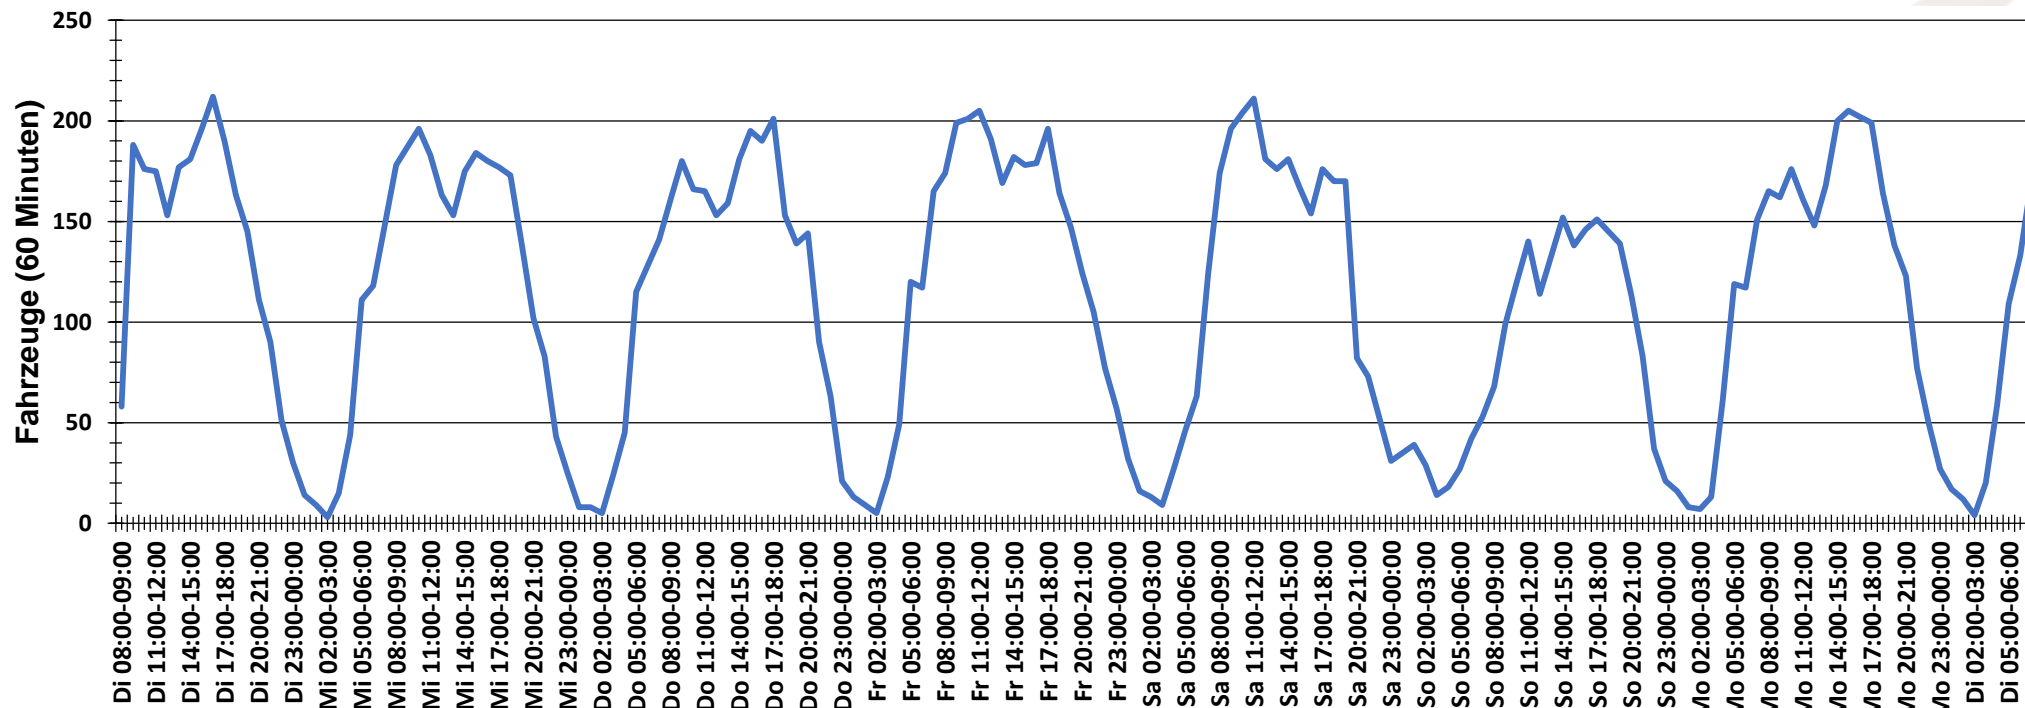

## Verlauf Anzahl der Fahrzeuge

<b>Auswertzeit</b> Dienstag, 24. Juli 2018,08:00 - Dienstag, 31. Juli 2018,08:00	
<b>Tempolimit</b> 30 km/h	<b>Werte</b> <b>Fahrzeuge</b> <b>Vd[km/h]</b> <b>Vmax[km/h]</b> <b>V85 [km/h]</b>
<b>Geschwindigkeitsübertretung</b> 42,40 %	159618      19148      29      79      36
<b>DTV</b> 2735	
<b>DJV</b> 998275	
<b>Fahrtrichtung</b> Beide Richtungen	
<b>Bearbeiter:</b> Verkehrswacht Wesermarsch	
<b>Kommentar:</b> innerorts - 30er-Zone	
<b>Messort:</b> Elsfleth, Steinstraße	
<b>Ankommende Fahrzeuge Richtung:</b> Osten	
<b>Abfahrende Fahrzeuge Richtung:</b> Westen	

## Verlauf Mittlere und Maximale Geschwindigkeit

<b>Auswertzeit</b>	Dienstag, 24. Juli 2018,08:00 - Dienstag, 31. Juli 2018,08:00					
<b>Tempolimit</b>	30 km/h	<b>Werte</b>	<b>Fahrzeuge</b>	<b>Vd[km/h]</b>	<b>Vmax[km/h]</b>	<b>V85 [km/h]</b>
<b>Geschwindigkeitsübertretung</b>	42,40 %	159618	19148	29	79	36
<b>DTV</b>	2735					
<b>DJV</b>	998275					
<b>Fahrtrichtung</b>	Beide Richtungen					
<b>Bearbeiter:</b>	Verkehrswacht Wesermarsch					
<b>Kommentar:</b>	innerorts - 30er-Zone					
<b>Messort:</b>	Elsfleth, Steinstraße					
<b>Ankommende Fahrzeuge Richtung:</b>	Osten					
<b>Abfahrende Fahrzeuge Richtung:</b>	Westen					

## Verlauf V85, V50, V30

<b>Auswertzeit</b>	Dienstag, 24. Juli 2018,08:00 - Dienstag, 31. Juli 2018,08:00					
<b>Tempolimit</b>	30 km/h	<b>Werte</b>	<b>Fahrzeuge</b>	<b>Vd[km/h]</b>	<b>Vmax[km/h]</b>	<b>V85 [km/h]</b>
<b>Geschwindigkeitsübertretung</b>	42,40 %	159618	19148	29	79	36
<b>DTV</b>	2735					
<b>DJV</b>	998275					
<b>Fahrtrichtung</b>	Beide Richtungen					
<b>Bearbeiter:</b>	Verkehrswacht Wesermarsch					
<b>Kommentar:</b>	innerorts - 30er-Zone					
<b>Messort:</b>	Elsfleth, Steinstraße					
<b>Ankommende Fahrzeuge Richtung:</b>	Osten					
<b>Abfahrende Fahrzeuge Richtung:</b>	Westen					