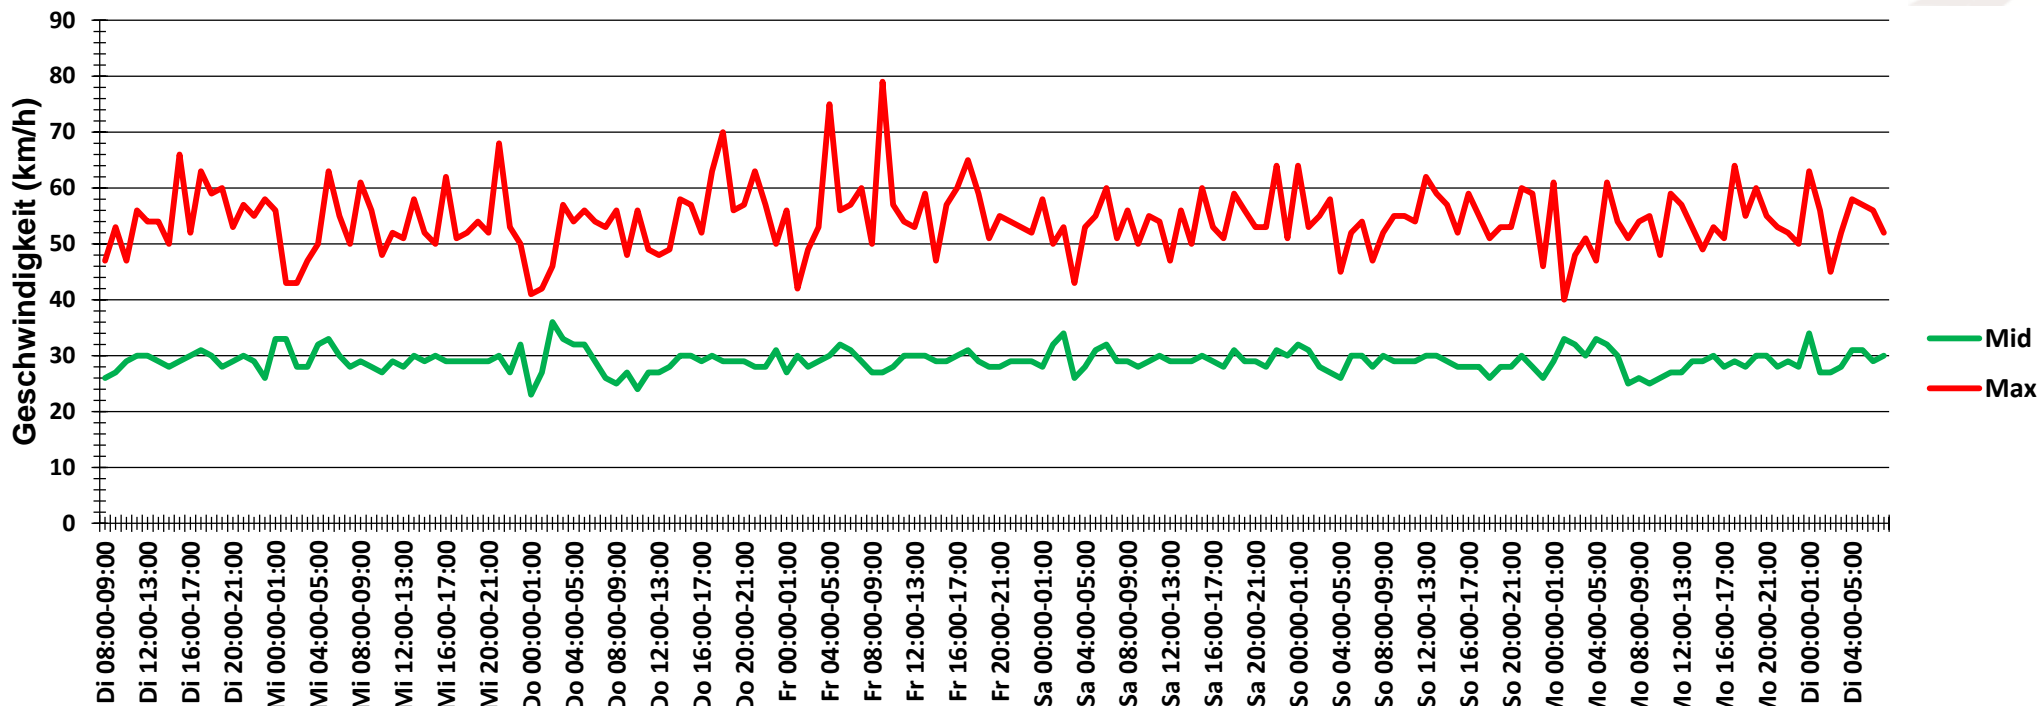

## Verlauf Anzahl der Fahrzeuge

<b>Auswertzeit</b> Dienstag, 24. Juli 2018,08:00 - Dienstag, 31. Juli 2018,08:00	
<b>Tempolimit</b> 30 km/h	<b>Werte</b> <b>Fahrzeuge</b> <b>Vd[km/h]</b> <b>Vmax[km/h]</b> <b>V85 [km/h]</b>
<b>Geschwindigkeitsübertretung</b> 42,40 %	159618      19148      29      79      36
<b>DTV</b> 2735	
<b>DJV</b> 998275	
<b>Fahrtrichtung</b> Beide Richtungen	
<b>Bearbeiter:</b> Verkehrswacht Wesermarsch	
<b>Kommentar:</b> innerorts - 30er-Zone	
<b>Messort:</b> Elsfleth, Steinstraße	
<b>Ankommende Fahrzeuge Richtung:</b> Osten	
<b>Abfahrende Fahrzeuge Richtung:</b> Westen	

## Verlauf Mittlere und Maximale Geschwindigkeit

<b>Auswertzeit</b>	Dienstag, 24. Juli 2018,08:00 - Dienstag, 31. Juli 2018,08:00					
<b>Tempolimit</b>	30 km/h	<b>Werte</b>	<b>Fahrzeuge</b>	<b>Vd[km/h]</b>	<b>Vmax[km/h]</b>	<b>V85 [km/h]</b>
<b>Geschwindigkeitsübertretung</b>	42,40 %	159618	19148	29	79	36
<b>DTV</b>	2735					
<b>DJV</b>	998275					
<b>Fahrtrichtung</b>	Beide Richtungen					
<b>Bearbeiter:</b>	Verkehrswacht Wesermarsch					
<b>Kommentar:</b>	innerorts - 30er-Zone					
<b>Messort:</b>	Elsfleth, Steinstraße					
<b>Ankommende Fahrzeuge Richtung:</b>	Osten					
<b>Abfahrende Fahrzeuge Richtung:</b>	Westen					

## Verlauf V85, V50, V30

<b>Auswertzeit</b>	Dienstag, 24. Juli 2018,08:00 - Dienstag, 31. Juli 2018,08:00					
<b>Tempolimit</b>	30 km/h	<b>Werte</b>	<b>Fahrzeuge</b>	<b>Vd[km/h]</b>	<b>Vmax[km/h]</b>	<b>V85 [km/h]</b>
<b>Geschwindigkeitsübertretung</b>	42,40 %	159618	19148	29	79	36
<b>DTV</b>	2735					
<b>DJV</b>	998275					
<b>Fahrtrichtung</b>	Beide Richtungen					
<b>Bearbeiter:</b>	Verkehrswacht Wesermarsch					
<b>Kommentar:</b>	innerorts - 30er-Zone					
<b>Messort:</b>	Elsfleth, Steinstraße					
<b>Ankommende Fahrzeuge Richtung:</b>	Osten					
<b>Abfahrende Fahrzeuge Richtung:</b>	Westen					