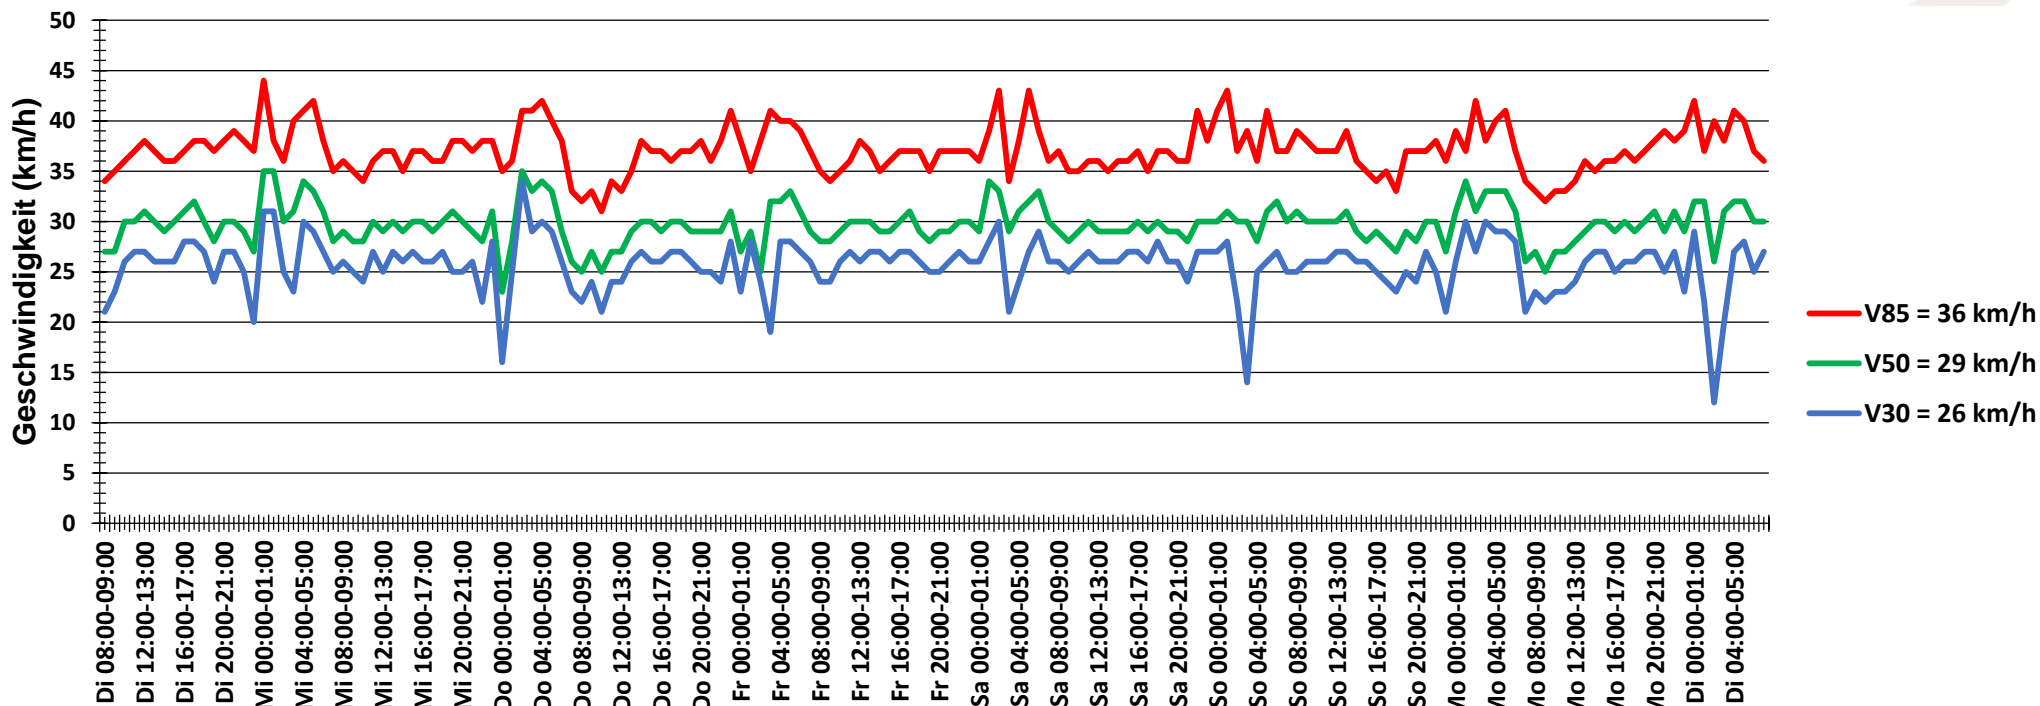

## Verlauf Anzahl der Fahrzeuge

<b>Auswertzeit</b> Dienstag, 24. Juli 2018,08:00 - Dienstag, 31. Juli 2018,08:00	
<b>Tempolimit</b> 30 km/h	<b>Werte</b> <b>Fahrzeuge</b> <b>Vd[km/h]</b> <b>Vmax[km/h]</b> <b>V85 [km/h]</b>
<b>Geschwindigkeitsübertretung</b> 42,40 %	159618      19148      29      79      36
<b>DTV</b> 2735	
<b>DJV</b> 998275	
<b>Fahrtrichtung</b> Beide Richtungen	
<b>Bearbeiter:</b> Verkehrswacht Wesermarsch	
<b>Kommentar:</b> innerorts - 30er-Zone	
<b>Messort:</b> Elsfleth, Steinstraße	
<b>Ankommende Fahrzeuge Richtung:</b> Osten	
<b>Abfahrende Fahrzeuge Richtung:</b> Westen	

## Verlauf Mittlere und Maximale Geschwindigkeit

<b>Auswertzeit</b>	Dienstag, 24. Juli 2018,08:00 - Dienstag, 31. Juli 2018,08:00					
<b>Tempolimit</b>	30 km/h	<b>Werte</b>	<b>Fahrzeuge</b>	<b>Vd[km/h]</b>	<b>Vmax[km/h]</b>	<b>V85 [km/h]</b>
<b>Geschwindigkeitsübertretung</b>	42,40 %	159618	19148	29	79	36
<b>DTV</b>	2735					
<b>DJV</b>	998275					
<b>Fahrtrichtung</b>	Beide Richtungen					
<b>Bearbeiter:</b>	Verkehrswacht Wesermarsch					
<b>Kommentar:</b>	innerorts - 30er-Zone					
<b>Messort:</b>	Elsfleth, Steinstraße					
<b>Ankommende Fahrzeuge Richtung:</b>	Osten					
<b>Abfahrende Fahrzeuge Richtung:</b>	Westen					

## Verlauf V85, V50, V30

<b>Auswertzeit</b>	Dienstag, 24. Juli 2018,08:00 - Dienstag, 31. Juli 2018,08:00					
<b>Tempolimit</b>	30 km/h	<b>Werte</b>	<b>Fahrzeuge</b>	<b>Vd[km/h]</b>	<b>Vmax[km/h]</b>	<b>V85 [km/h]</b>
<b>Geschwindigkeitsübertretung</b>	42,40 %	159618	19148	29	79	36
<b>DTV</b>	2735					
<b>DJV</b>	998275					
<b>Fahrtrichtung</b>	Beide Richtungen					
<b>Bearbeiter:</b>	Verkehrswacht Wesermarsch					
<b>Kommentar:</b>	innerorts - 30er-Zone					
<b>Messort:</b>	Elsfleth, Steinstraße					
<b>Ankommende Fahrzeuge Richtung:</b>	Osten					
<b>Abfahrende Fahrzeuge Richtung:</b>	Westen					