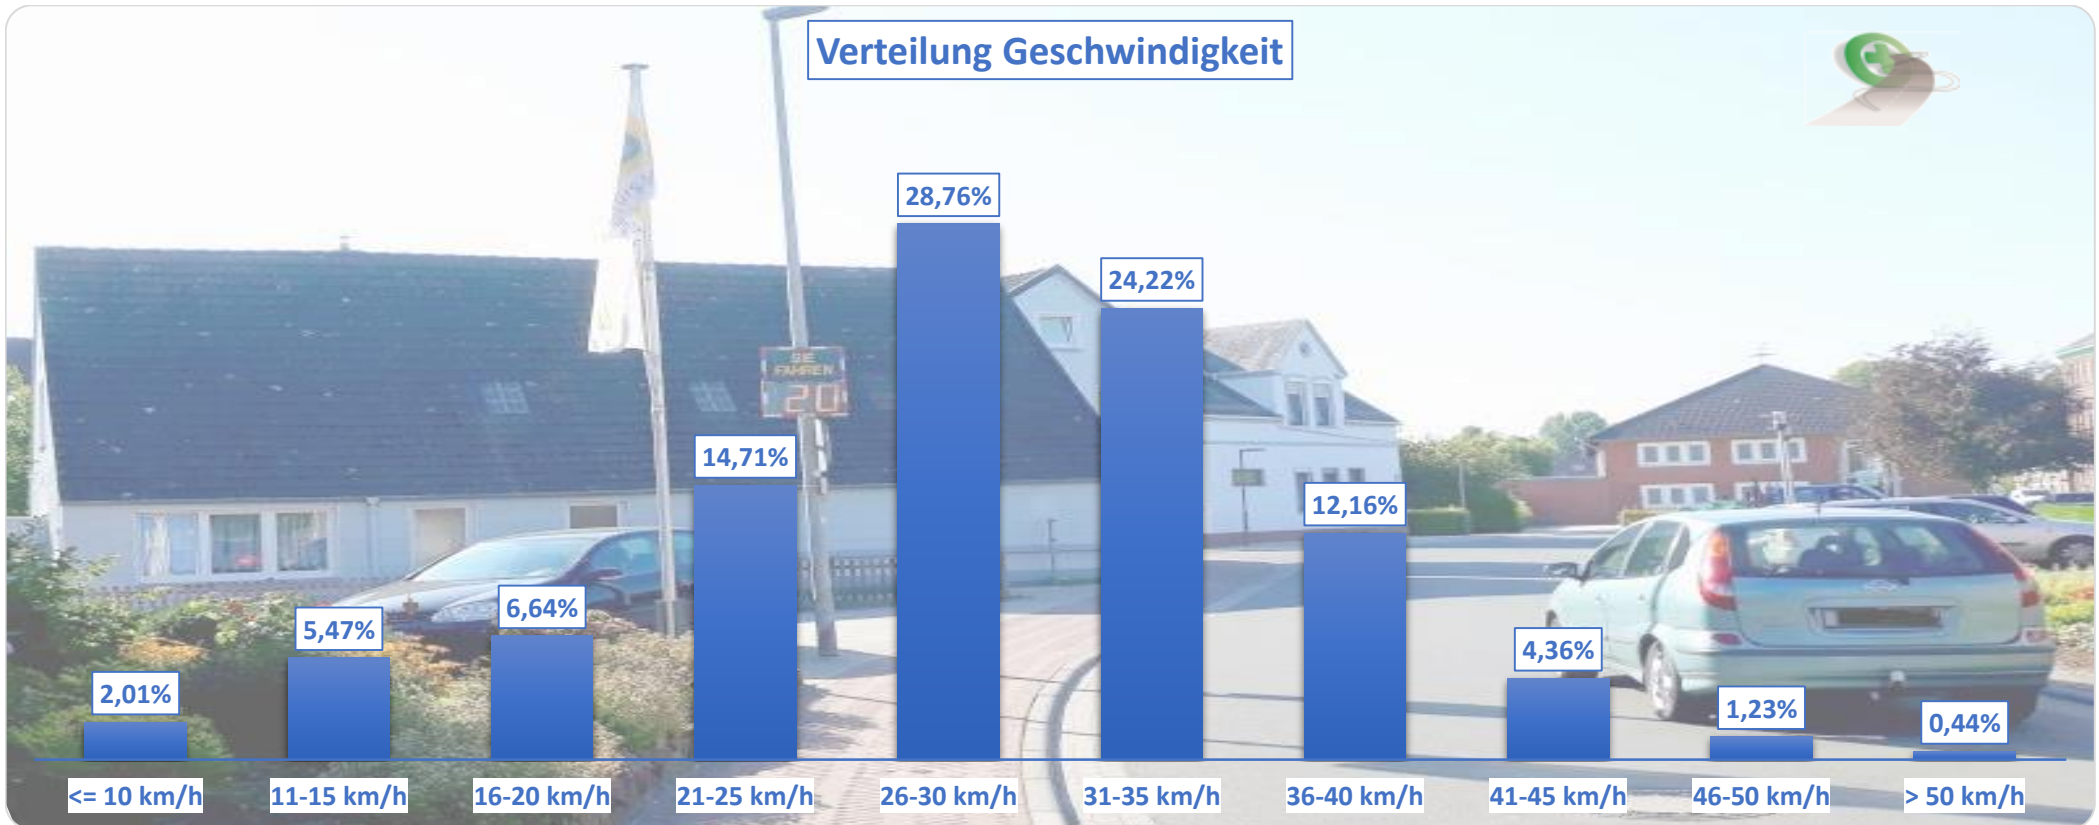

## Verteilung Geschwindigkeit

<b>Auswertzeit</b>	Dienstag, 24. Juli 2018,08:00 - Dienstag, 31. Juli 2018,08:00					
<b>Tempolimit</b>	30 km/h	<b>Werte</b>	<b>Fahrzeuge</b>	<b>Vd[km/h]</b>	<b>Vmax[km/h]</b>	<b>V85 [km/h]</b>
<b>Geschwindigkeitsübertretung</b>	42,40 %	159618	19148	29	79	36
<b>DTV</b>	2735					
<b>DJV</b>	998275					
<b>Fahrtrichtung</b>	Beide Richtungen					
<b>Bearbeiter:</b>	Verkehrswacht Wesermarsch					
<b>Kommentar:</b>	innerorts - 30er-Zone					
<b>Messort:</b>	Elsfleth, Steinstraße					
<b>Ankommende Fahrzeuge Richtung:</b>	Osten					
<b>Abfahrende Fahrzeuge Richtung:</b>	Westen					

## Verlauf Anzahl der Fahrzeuge

<b>Auswertzeit</b> Dienstag, 24. Juli 2018,08:00 - Dienstag, 31. Juli 2018,08:00	
<b>Tempolimit</b> 30 km/h	<b>Werte</b> <b>Fahrzeuge</b> <b>Vd[km/h]</b> <b>Vmax[km/h]</b> <b>V85 [km/h]</b>
<b>Geschwindigkeitsübertretung</b> 42,40 %	159618      19148      29      79      36
<b>DTV</b> 2735	
<b>DJV</b> 998275	
<b>Fahrtrichtung</b> Beide Richtungen	
<b>Bearbeiter:</b> Verkehrswacht Wesermarsch	
<b>Kommentar:</b> innerorts - 30er-Zone	
<b>Messort:</b> Elsfleth, Steinstraße	
<b>Ankommende Fahrzeuge Richtung:</b> Osten	
<b>Abfahrende Fahrzeuge Richtung:</b> Westen	

## Verlauf V85, V50, V30

<b>Auswertzeit</b>	Dienstag, 24. Juli 2018,08:00 - Dienstag, 31. Juli 2018,08:00					
<b>Tempolimit</b>	30 km/h	<b>Werte</b>	<b>Fahrzeuge</b>	<b>Vd[km/h]</b>	<b>Vmax[km/h]</b>	<b>V85 [km/h]</b>
<b>Geschwindigkeitsübertretung</b>	42,40 %	159618	19148	29	79	36
<b>DTV</b>	2735					
<b>DJV</b>	998275					
<b>Fahrtrichtung</b>	Beide Richtungen					
<b>Bearbeiter:</b>	Verkehrswacht Wesermarsch					
<b>Kommentar:</b>	innerorts - 30er-Zone					
<b>Messort:</b>	Elsfleth, Steinstraße					
<b>Ankommende Fahrzeuge Richtung:</b>	Osten					
<b>Abfahrende Fahrzeuge Richtung:</b>	Westen					