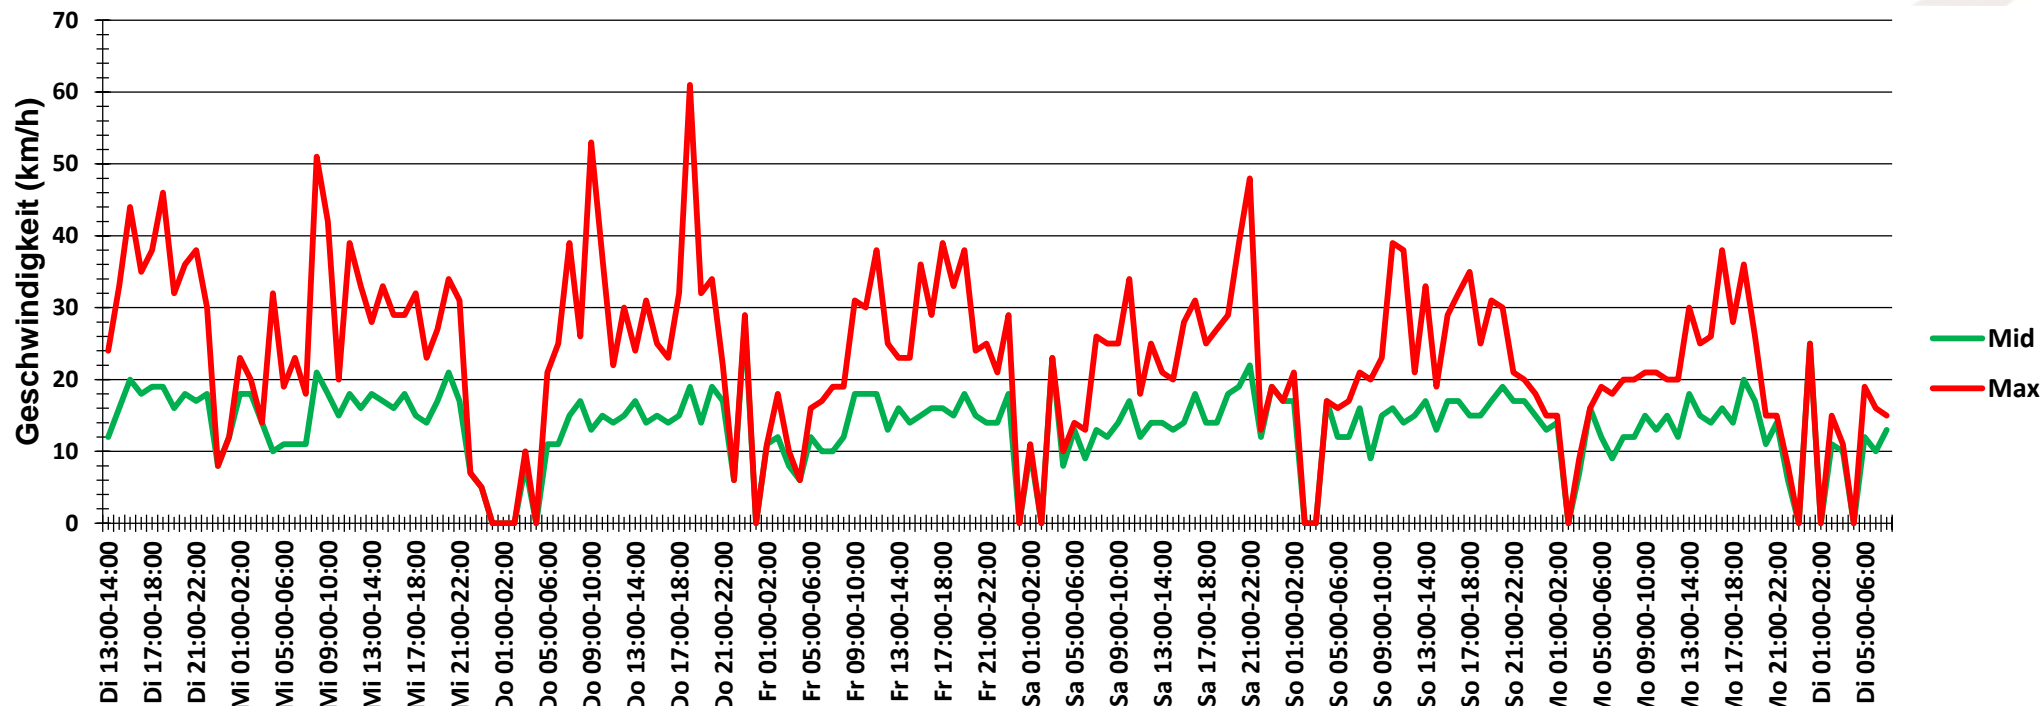

Verlauf Mittlere und Maximale Geschwindigkeit

Auswertzeit	Dienstag, 7. August 2018,13:00 - Dienstag, 14. August 2018,08:00					
Tempolimit	20 km/h	Werte	Fahrzeuge	Vd[km/h]	Vmax[km/h]	V85 [km/h]
Geschwindigkeitsübertretung	18,27 %	8117	569	16	61	21
DTV	84					
DJV	30660					
Fahrtrichtung	Beide Richtungen					
Bearbeiter:	Verkehrswacht Wesermarsch					
Kommentar:	innerorts - 20 km/h					
Messort:	Brake, Seehauser Weg					
Ankommende Fahrzeuge Richtung:	Westen					
Abfahrende Fahrzeuge Richtung:	Osten