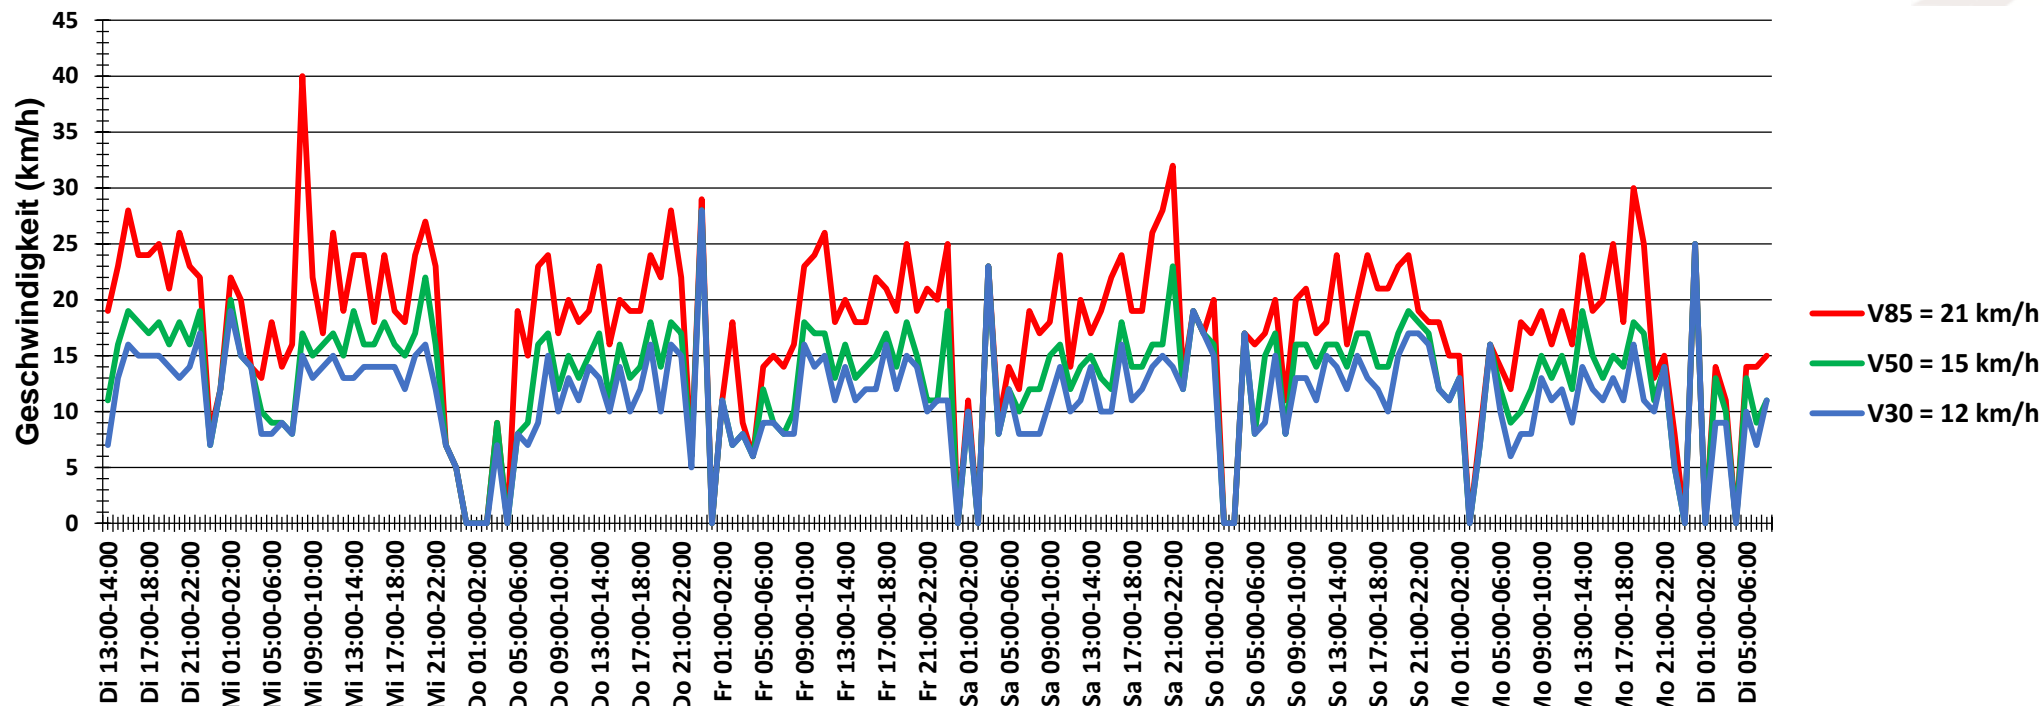

## Verlauf Anzahl der Fahrzeuge

<b>Auswertzeit</b> Dienstag, 7. August 2018,13:00 - Dienstag, 14. August 2018,08:00					
<b>Tempolimit</b>	20 km/h	<b>Werte</b>	<b>Fahrzeuge</b>	<b>Vd[km/h]</b>	<b>Vmax[km/h]</b>
<b>Geschwindigkeitsübertretung</b>	18,27 %	8117	569	16	61
<b>DTV</b>	84				21
<b>DJV</b>	30660				
<b>Fahrtrichtung</b>	Beide Richtungen				
<b>Bearbeiter:</b>	Verkehrswacht Wesermarsch				
<b>Kommentar:</b>	innerorts - 20 km/h				
<b>Messort:</b>	Brake, Seehauser Weg				
<b>Ankommende Fahrzeuge Richtung:</b>	Westen				
<b>Abfahrende Fahrzeuge Richtung:</b>	Osten				

## Verlauf Mittlere und Maximale Geschwindigkeit

<b>Auswertzeit</b>	Dienstag, 7. August 2018,13:00 - Dienstag, 14. August 2018,08:00					
<b>Tempolimit</b>	20 km/h	<b>Werte</b>	<b>Fahrzeuge</b>	<b>Vd[km/h]</b>	<b>Vmax[km/h]</b>	<b>V85 [km/h]</b>
<b>Geschwindigkeitsübertretung</b>	18,27 %	8117	569	16	61	21
<b>DTV</b>	84					
<b>DJV</b>	30660					
<b>Fahrtrichtung</b>	Beide Richtungen					
<b>Bearbeiter:</b>	Verkehrswacht Wesermarsch					
<b>Kommentar:</b>	innerorts - 20 km/h					
<b>Messort:</b>	Brake, Seehauser Weg					
<b>Ankommende Fahrzeuge Richtung:</b>	Westen					
<b>Abfahrende Fahrzeuge Richtung:</b>	Osten					

## Verlauf V85, V50, V30

<b>Auswertzeit</b>	Dienstag, 7. August 2018,13:00 - Dienstag, 14. August 2018,08:00				
<b>Tempolimit</b>	20 km/h	<b>Werte</b>	<b>Fahrzeuge</b>	<b>Vd[km/h]</b>	<b>Vmax[km/h]</b>
<b>Geschwindigkeitsübertretung</b>	18,27 %	8117	569	16	61
<b>DTV</b>	84				
<b>DJV</b>	30660				
<b>Fahrtrichtung</b>	Beide Richtungen				
<b>Bearbeiter:</b>	Verkehrswacht Wesermarsch				
<b>Kommentar:</b>	innerorts - 20 km/h				
<b>Messort:</b>	Brake, Seehauser Weg				
<b>Ankommende Fahrzeuge Richtung:</b>	Westen				
<b>Abfahrende Fahrzeuge Richtung:</b>	Osten				