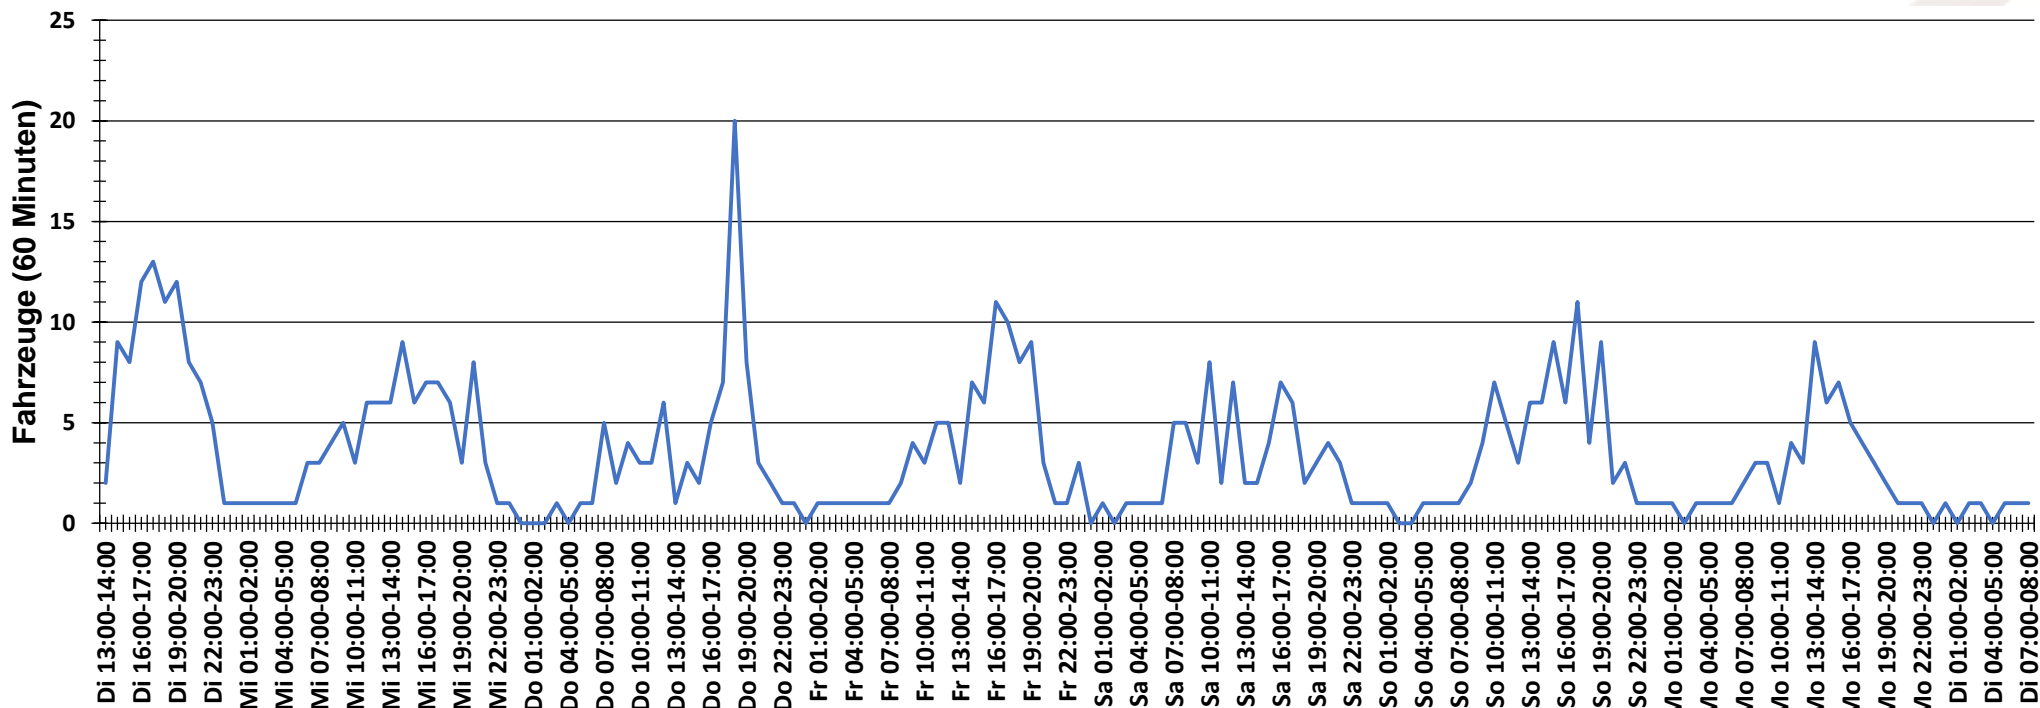

<b>Auswertzeit</b> Dienstag, 7. August 2018,13:00 - Dienstag, 14. August 2018,08:00						
<b>Tempolimit</b>	20 km/h	<b>Werte</b>	<b>Fahrzeuge</b>	<b>Vd[km/h]</b>	<b>Vmax[km/h]</b>	<b>V85 [km/h]</b>
<b>Geschwindigkeitsübertretung</b>	18,27 %	8117	569	16	61	21
<b>DTV</b>	84					
<b>DJV</b>	30660					
<b>Fahrtrichtung</b>	Beide Richtungen					
<b>Bearbeiter:</b>	Verkehrswacht Wesermarsch					
<b>Kommentar:</b>	innerorts - 20 km/h					
<b>Messort:</b>	Brake, Seehauser Weg					
<b>Ankommende Fahrzeuge Richtung:</b>	Westen					
<b>Abfahrende Fahrzeuge Richtung:</b>	Osten					

## Verlauf Anzahl der Fahrzeuge

<b>Auswertzeit</b> Dienstag, 7. August 2018,13:00 - Dienstag, 14. August 2018,08:00					
<b>Tempolimit</b>	20 km/h	<b>Werte</b>	<b>Fahrzeuge</b>	<b>Vd[km/h]</b>	<b>Vmax[km/h]</b>
<b>Geschwindigkeitsübertretung</b>	18,27 %	8117	569	16	61
<b>DTV</b>	84				21
<b>DJV</b>	30660				
<b>Fahrtrichtung</b>	Beide Richtungen				
<b>Bearbeiter:</b>	Verkehrswacht Wesermarsch				
<b>Kommentar:</b>	innerorts - 20 km/h				
<b>Messort:</b>	Brake, Seehauser Weg				
<b>Ankommende Fahrzeuge Richtung:</b>	Westen				
<b>Abfahrende Fahrzeuge Richtung:</b>	Osten				

## Verlauf V85, V50, V30

<b>Auswertzeit</b>	Dienstag, 7. August 2018,13:00 - Dienstag, 14. August 2018,08:00				
<b>Tempolimit</b>	20 km/h	<b>Werte</b>	<b>Fahrzeuge</b>	<b>Vd[km/h]</b>	<b>Vmax[km/h]</b>
<b>Geschwindigkeitsübertretung</b>	18,27 %	8117	569	16	61
<b>DTV</b>	84				
<b>DJV</b>	30660				
<b>Fahrtrichtung</b>	Beide Richtungen				
<b>Bearbeiter:</b>	Verkehrswacht Wesermarsch				
<b>Kommentar:</b>	innerorts - 20 km/h				
<b>Messort:</b>	Brake, Seehauser Weg				
<b>Ankommende Fahrzeuge Richtung:</b>	Westen				
<b>Abfahrende Fahrzeuge Richtung:</b>	Osten				