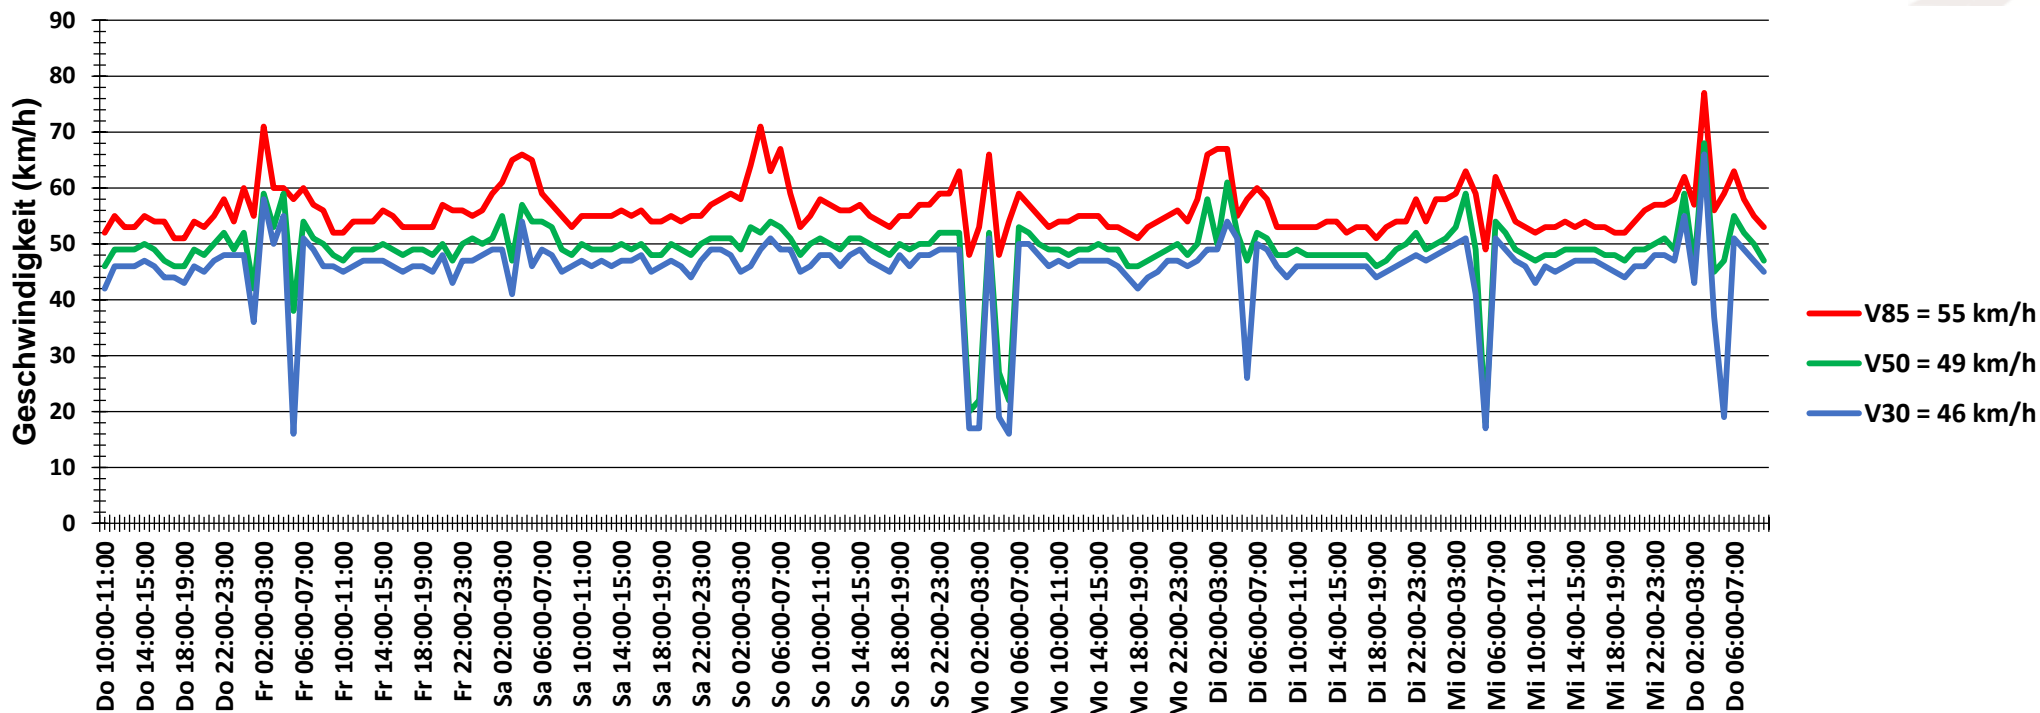

Verlauf Anzahl der Fahrzeuge

Auswertzeit	Donnerstag, 6. Dezember 2018,10:00 - Donnerstag, 13. Dezember 2018,10:00					
Tempolimit	50 km/h	Werte	Fahrzeuge	Vd[km/h]	Vmax[km/h]	V85 [km/h]
Geschwindigkeitsübertretung	36,61 %	107357	21531	48	118	55
DTV	3076					
DJV	1122740					
Fahrtrichtung	Beide Richtungen					
Bearbeiter:	Verkehrswacht Wesermarsch					
Kommentar:	innerorts - 50 km/h					
Messort:	Butjadingen-Waddens, Burhaver Straße (L 858)					
Ankommende Fahrzeuge Richtung:	Westen					
Abfahrende Fahrzeuge Richtung:	Osten					

Verlauf Mittlere und Maximale Geschwindigkeit

Auswertzeit	Donnerstag, 6. Dezember 2018,10:00 - Donnerstag, 13. Dezember 2018,10:00					
Tempolimit	50 km/h	Werte	Fahrzeuge	Vd[km/h]	Vmax[km/h]	V85 [km/h]
Geschwindigkeitsübertretung	36,61 %	107357	21531	48	118	55
DTV	3076					
DJV	1122740					
Fahrtrichtung	Beide Richtungen					
Bearbeiter:	Verkehrswacht Wesermarsch					
Kommentar:	innerorts - 50 km/h					
Messort:	Butjadingen-Waddens, Burhaver Straße (L 858)					
Ankommende Fahrzeuge Richtung:	Westen					
Abfahrende Fahrzeuge Richtung:	Osten					

Verlauf V85, V50, V30

Auswertzeit	Donnerstag, 6. Dezember 2018,10:00 - Donnerstag, 13. Dezember 2018,10:00					
Tempolimit	50 km/h	Werte	Fahrzeuge	Vd[km/h]	Vmax[km/h]	V85 [km/h]
Geschwindigkeitsübertretung	36,61 %	107357	21531	48	118	55
DTV	3076					
DJV	1122740					
Fahrtrichtung	Beide Richtungen					
Bearbeiter:	Verkehrswacht Wesermarsch					
Kommentar:	innerorts - 50 km/h					
Messort:	Butjadingen-Waddens, Burhaver Straße (L 858)					
Ankommende Fahrzeuge Richtung:	Westen					
Abfahrende Fahrzeuge Richtung:	Osten					