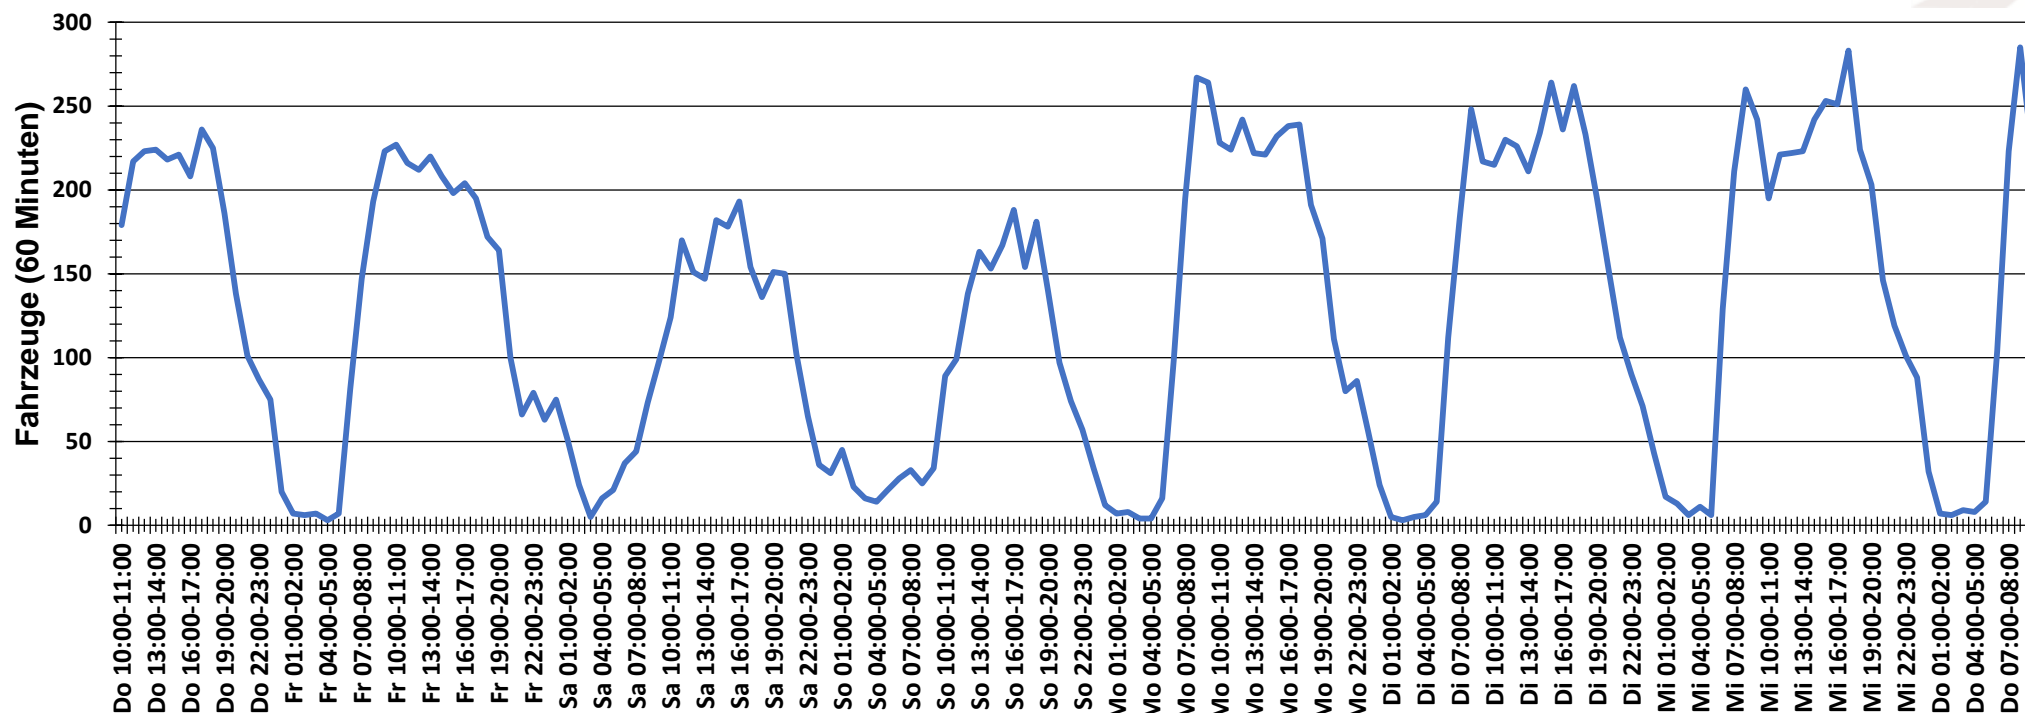

Verteilung Geschwindigkeit

Auswertzeit	Donnerstag, 6. Dezember 2018,10:00 - Donnerstag, 13. Dezember 2018,10:00					
Tempolimit	50 km/h	Werte	Fahrzeuge	Vd[km/h]	Vmax[km/h]	V85 [km/h]
Geschwindigkeitsübertretung	36,61 %	107357	21531	48	118	55
DTV	3076					
DJV	1122740					
Fahrtrichtung	Beide Richtungen					
Bearbeiter:	Verkehrswacht Wesermarsch					
Kommentar:	innerorts - 50 km/h					
Messort:	Butjadingen-Waddens, Burhaver Straße (L 858)					
Ankommende Fahrzeuge Richtung:	Westen					
Abfahrende Fahrzeuge Richtung:	Osten					

Verlauf Anzahl der Fahrzeuge

Auswertzeit	Donnerstag, 6. Dezember 2018,10:00 - Donnerstag, 13. Dezember 2018,10:00					
Tempolimit	50 km/h	Werte	Fahrzeuge	Vd[km/h]	Vmax[km/h]	V85 [km/h]
Geschwindigkeitsübertretung	36,61 %	107357	21531	48	118	55
DTV	3076					
DJV	1122740					
Fahrtrichtung	Beide Richtungen					
Bearbeiter:	Verkehrswacht Wesermarsch					
Kommentar:	innerorts - 50 km/h					
Messort:	Butjadingen-Waddens, Burhaver Straße (L 858)					
Ankommende Fahrzeuge Richtung:	Westen					
Abfahrende Fahrzeuge Richtung:	Osten					

Verlauf V85, V50, V30

Auswertzeit	Donnerstag, 6. Dezember 2018,10:00 - Donnerstag, 13. Dezember 2018,10:00					
Tempolimit	50 km/h	Werte	Fahrzeuge	Vd[km/h]	Vmax[km/h]	V85 [km/h]
Geschwindigkeitsübertretung	36,61 %	107357	21531	48	118	55
DTV	3076					
DJV	1122740					
Fahrtrichtung	Beide Richtungen					
Bearbeiter:	Verkehrswacht Wesermarsch					
Kommentar:	innerorts - 50 km/h					
Messort:	Butjadingen-Waddens, Burhaver Straße (L 858)					
Ankommende Fahrzeuge Richtung:	Westen					
Abfahrende Fahrzeuge Richtung:	Osten					