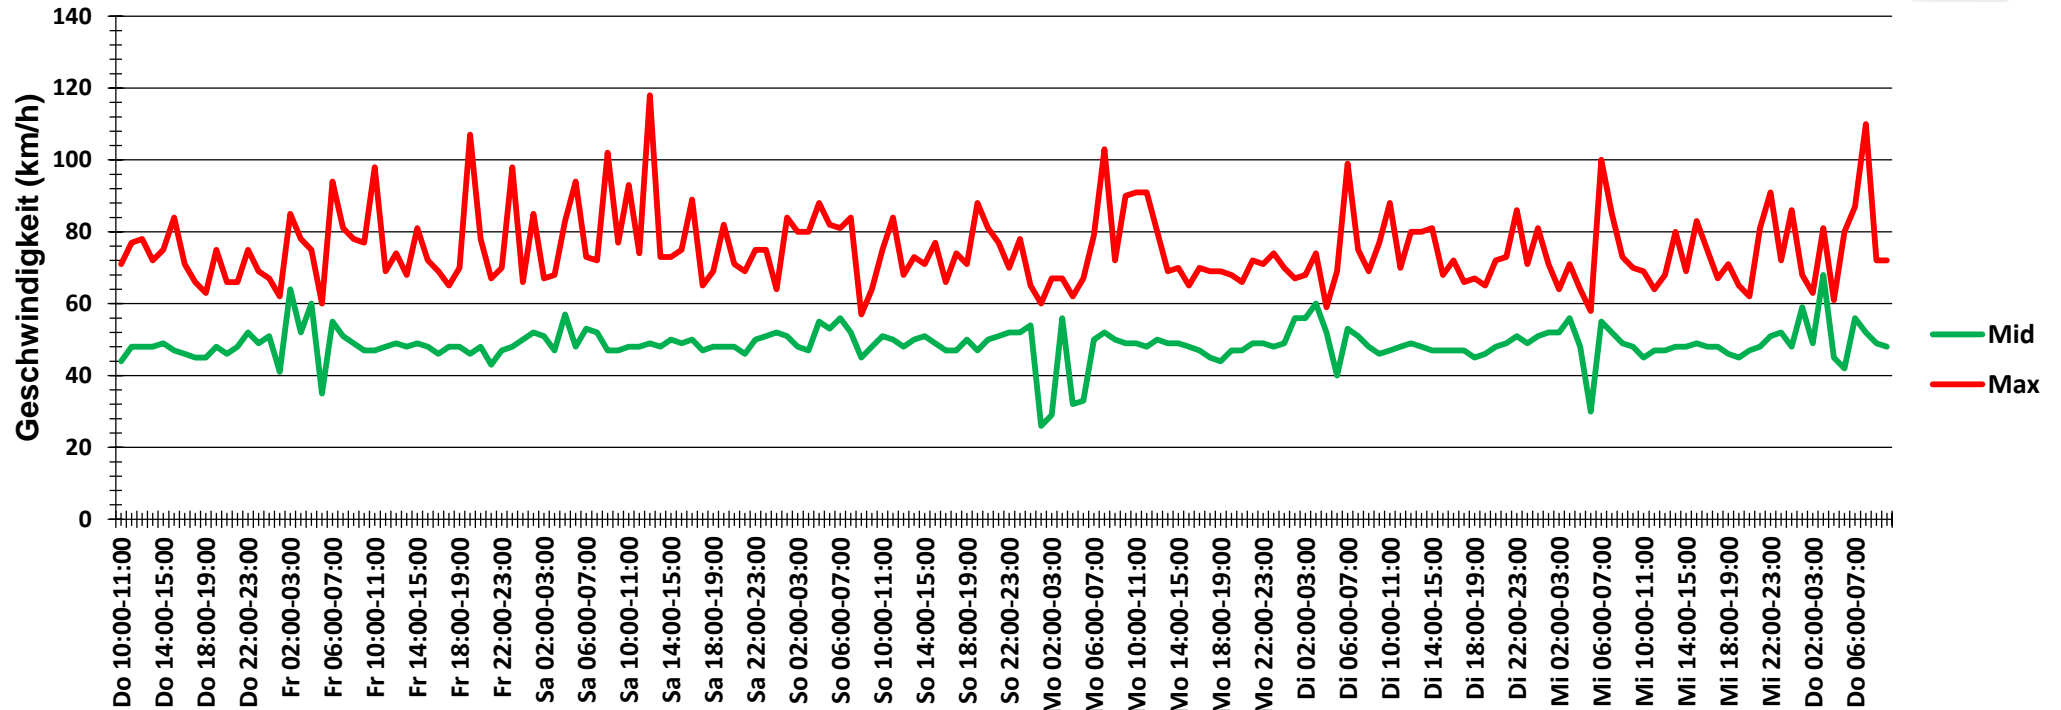

Verlauf Mittlere und Maximale Geschwindigkeit

Auswertzeit	Donnerstag, 6. Dezember 2018,10:00 - Donnerstag, 13. Dezember 2018,10:00					
Tempolimit	50 km/h	Werte	Fahrzeuge	Vd[km/h]	Vmax[km/h]	V85 [km/h]
Geschwindigkeitsübertretung	36,61 %	107357	21531	48	118	55
DTV	3076					
DJV	1122740					
Fahrtrichtung	Beide Richtungen					
Bearbeiter:	Verkehrswacht Wesermarsch					
Kommentar:	innerorts - 50 km/h					
Messort:	Butjadingen-Waddens, Burhaver Straße (L 858)					
Ankommende Fahrzeuge Richtung:	Westen					
Abfahrende Fahrzeuge Richtung:	Osten