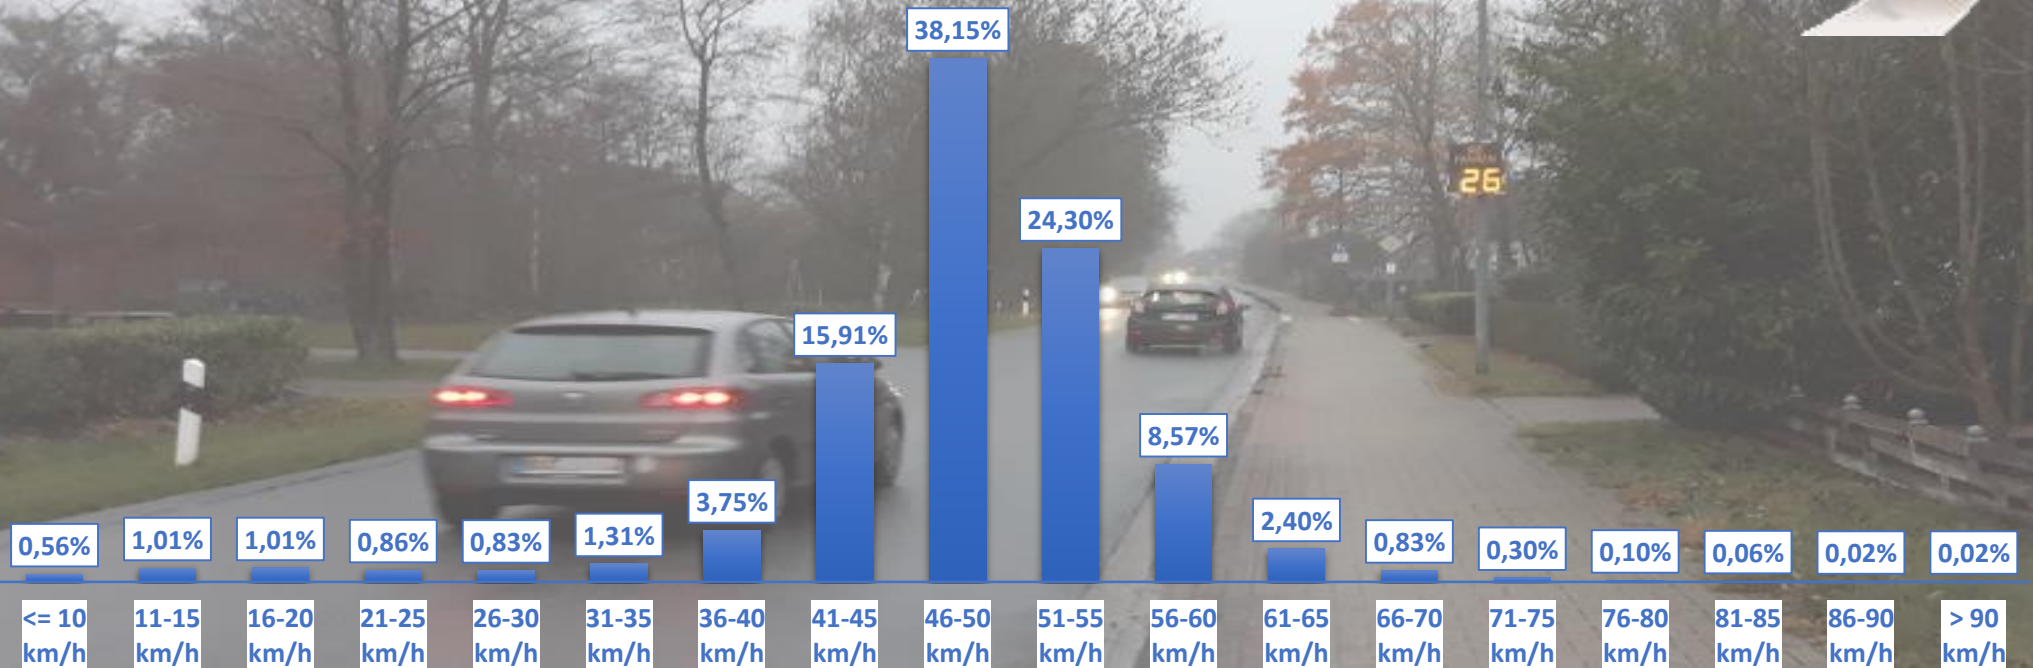

Verteilung Geschwindigkeit

Auswertzeit	Donnerstag, 6. Dezember 2018,10:00 - Donnerstag, 13. Dezember 2018,10:00					
Tempolimit	50 km/h	Werte	Fahrzeuge	Vd[km/h]	Vmax[km/h]	V85 [km/h]
Geschwindigkeitsübertretung	36,61 %	107357	21531	48	118	55
DTV	3076					
DJV	1122740					
Fahrtrichtung	Beide Richtungen					
Bearbeiter:	Verkehrswacht Wesermarsch					
Kommentar:	innerorts - 50 km/h					
Messort:	Butjadingen-Waddens, Burhaver Straße (L 858)					
Ankommende Fahrzeuge Richtung:	Westen					
Abfahrende Fahrzeuge Richtung:	Osten					

Verlauf Anzahl der Fahrzeuge

Auswertzeit	Donnerstag, 6. Dezember 2018,10:00 - Donnerstag, 13. Dezember 2018,10:00					
Tempolimit	50 km/h	Werte	Fahrzeuge	Vd[km/h]	Vmax[km/h]	V85 [km/h]
Geschwindigkeitsübertretung	36,61 %	107357	21531	48	118	55
DTV	3076					
DJV	1122740					
Fahrtrichtung	Beide Richtungen					
Bearbeiter:	Verkehrswacht Wesermarsch					
Kommentar:	innerorts - 50 km/h					
Messort:	Butjadingen-Waddens, Burhaver Straße (L 858)					
Ankommende Fahrzeuge Richtung:	Westen					
Abfahrende Fahrzeuge Richtung:	Osten					

Verlauf V85, V50, V30

Auswertzeit	Donnerstag, 6. Dezember 2018,10:00 - Donnerstag, 13. Dezember 2018,10:00					
Tempolimit	50 km/h	Werte	Fahrzeuge	Vd[km/h]	Vmax[km/h]	V85 [km/h]
Geschwindigkeitsübertretung	36,61 %	107357	21531	48	118	55
DTV	3076					
DJV	1122740					
Fahrtrichtung	Beide Richtungen					
Bearbeiter:	Verkehrswacht Wesermarsch					
Kommentar:	innerorts - 50 km/h					
Messort:	Butjadingen-Waddens, Burhaver Straße (L 858)					
Ankommende Fahrzeuge Richtung:	Westen					
Abfahrende Fahrzeuge Richtung:	Osten					