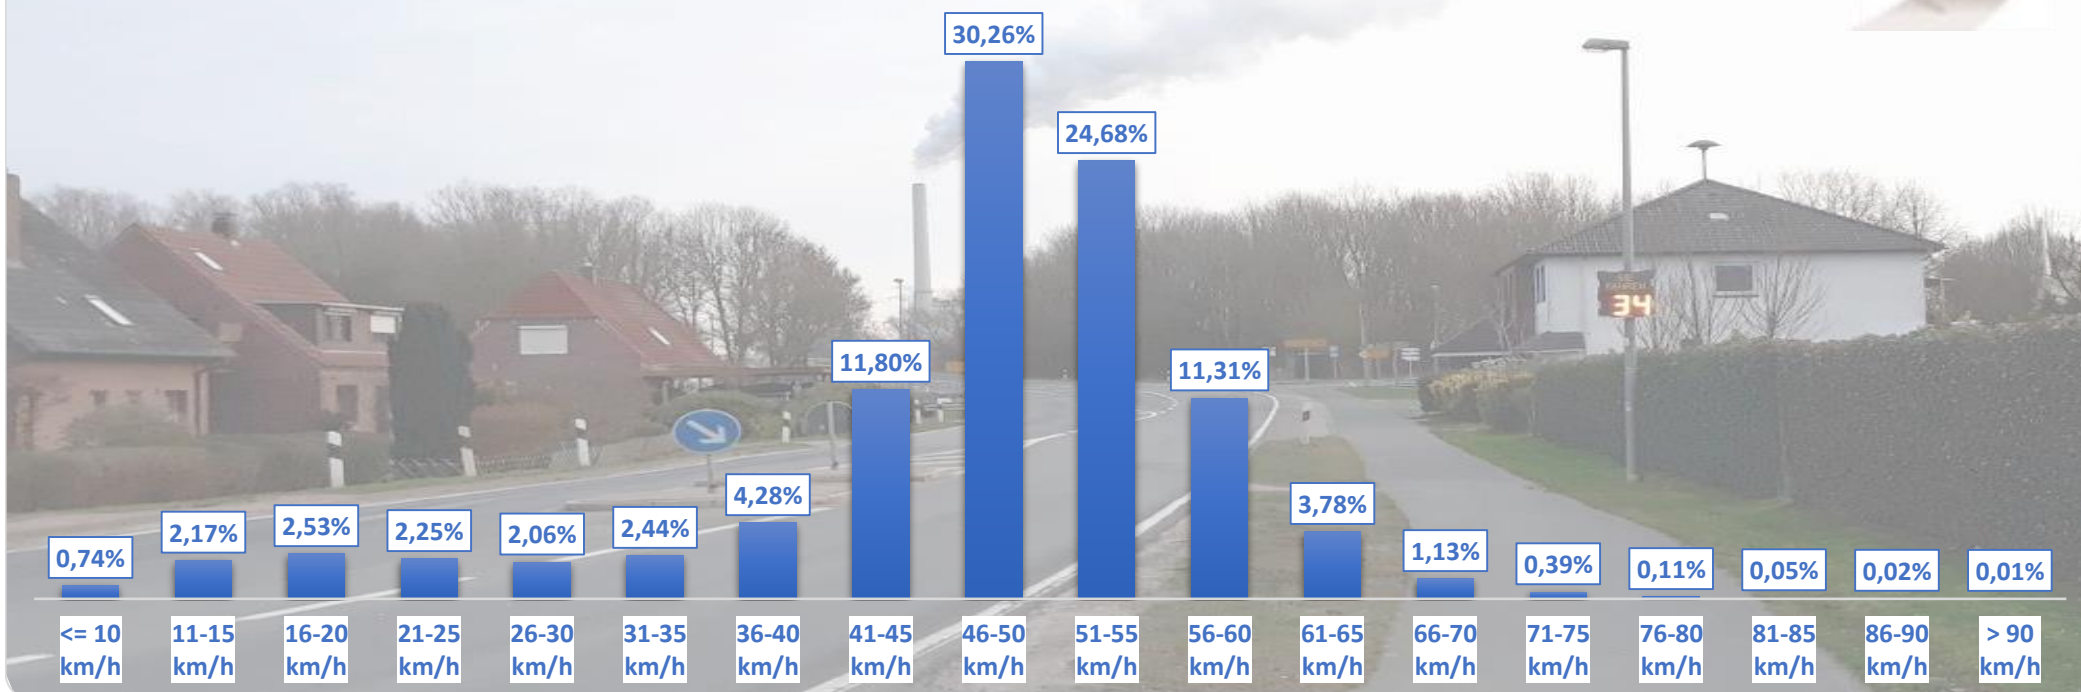

## Verteilung Geschwindigkeit

<b>Auswertzeit</b>	Donnerstag, 10. Januar 2019,09:00 - Donnerstag, 17. Januar 2019,12:00					
<b>Tempolimit</b>	50 km/h	<b>Werte</b>	<b>Fahrzeuge</b>	<b>Vd[km/h]</b>	<b>Vmax[km/h]</b>	<b>V85 [km/h]</b>
<b>Geschwindigkeitsübertretung</b>	41,47 %	136859	26887	47	103	56
<b>DTV</b>	3774					
<b>DJV</b>	1377510					
<b>Fahrtrichtung</b>	Beide Richtungen					
<b>Bearbeiter:</b>	Verkehrswacht Wesermarsch					
<b>Kommentar:</b>	innerorts - 50 km/h					
<b>Messort:</b>	Berne-Ranzenbüttel, Weserstraße (B 74)					
<b>Ankommende Fahrzeuge Richtung:</b>	Osten					
<b>Abfahrende Fahrzeuge Richtung:</b>	Westen					

## Verlauf Anzahl der Fahrzeuge

<b>Auswertzeit</b> Donnerstag, 10. Januar 2019,09:00 - Donnerstag, 17. Januar 2019,12:00	
<b>Tempolimit</b>	50 km/h
<b>Geschwindigkeitsübertretung</b>	41,47 %
<b>DTV</b>	3774
<b>DJV</b>	1377510
<b>Fahrtrichtung</b>	Beide Richtungen
<b>Bearbeiter:</b>	Verkehrswacht Wesermarsch
<b>Kommentar:</b>	innerorts - 50 km/h
<b>Messort:</b>	Berne-Ranzenbüttel, Weserstraße (B 74)
<b>Ankommende Fahrzeuge Richtung:</b>	Osten
<b>Abfahrende Fahrzeuge Richtung:</b>	Westen

## Verlauf V85, V50, V30

<b>Auswertzeit</b>	Donnerstag, 10. Januar 2019,09:00 - Donnerstag, 17. Januar 2019,12:00				
<b>Tempolimit</b>	50 km/h	<b>Werte</b>	<b>Fahrzeuge</b>	<b>Vd[km/h]</b>	<b>Vmax[km/h]</b>
<b>Geschwindigkeitsübertretung</b>	41,47 %	136859	26887	47	103
<b>DTV</b>	3774				
<b>DJV</b>	1377510				
<b>Fahrtrichtung</b>	Beide Richtungen				
<b>Bearbeiter:</b>	Verkehrswacht Wesermarsch				
<b>Kommentar:</b>	innerorts - 50 km/h				
<b>Messort:</b>	Berne-Ranzenbüttel, Weserstraße (B 74)				
<b>Ankommende Fahrzeuge Richtung:</b>	Osten				
<b>Abfahrende Fahrzeuge Richtung:</b>	Westen				