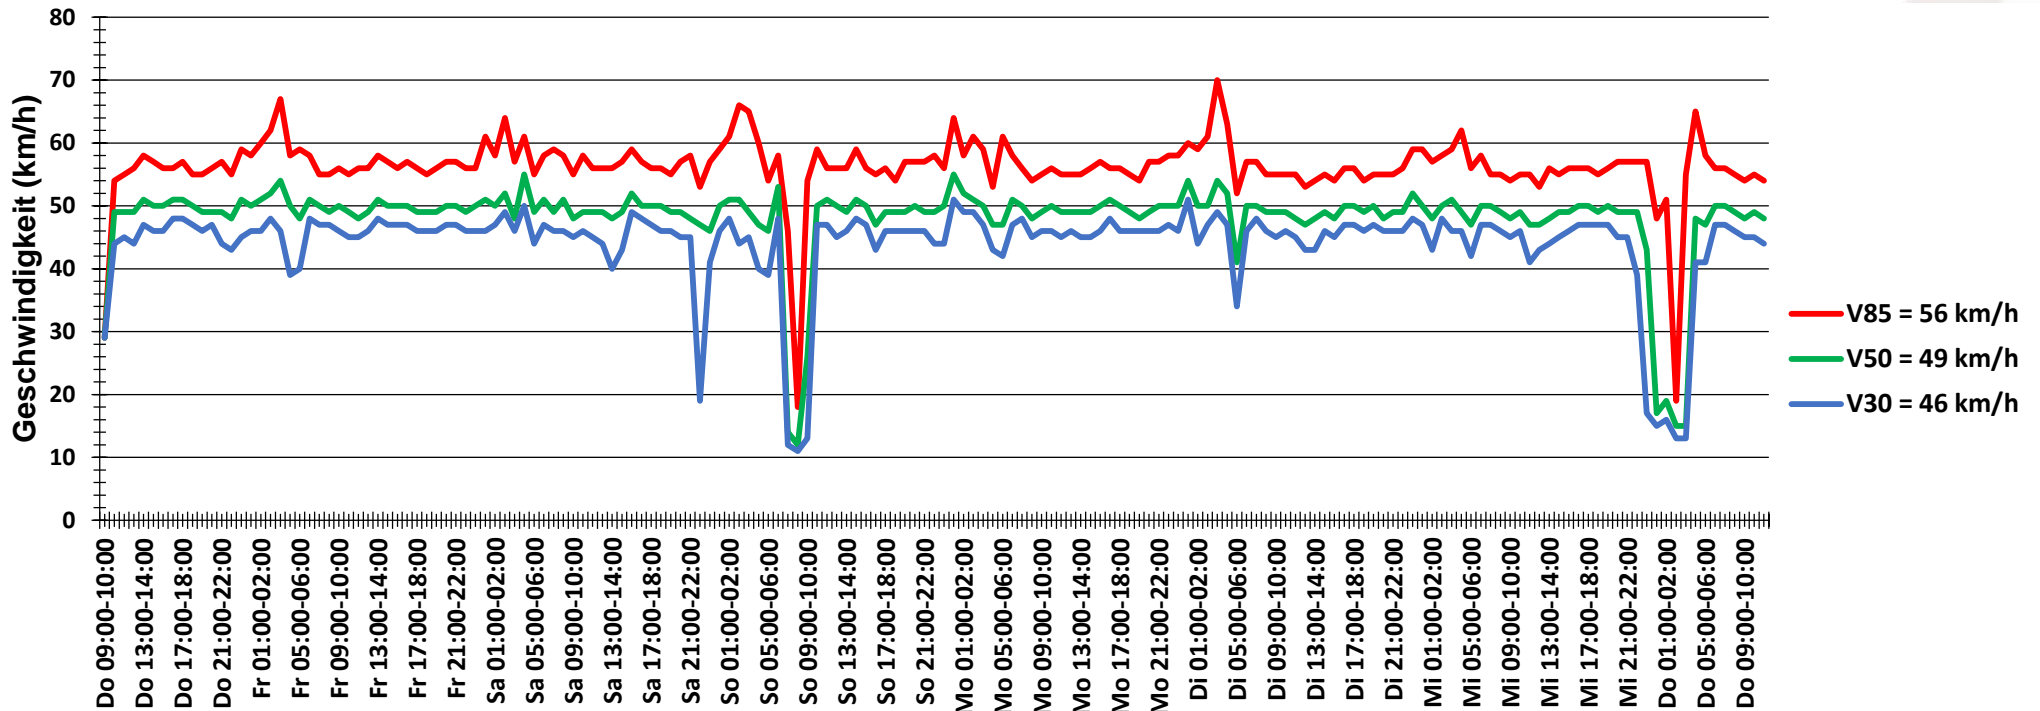

## Verlauf Anzahl der Fahrzeuge

<b>Auswertzeit</b> Donnerstag, 10. Januar 2019,09:00 - Donnerstag, 17. Januar 2019,12:00	
<b>Tempolimit</b>	50 km/h
<b>Geschwindigkeitsübertretung</b>	41,47 %
<b>DTV</b>	3774
<b>DJV</b>	1377510
<b>Fahrtrichtung</b>	Beide Richtungen
<b>Bearbeiter:</b>	Verkehrswacht Wesermarsch
<b>Kommentar:</b>	innerorts - 50 km/h
<b>Messort:</b>	Berne-Ranzenbüttel, Weserstraße (B 74)
<b>Ankommende Fahrzeuge Richtung:</b>	Osten
<b>Abfahrende Fahrzeuge Richtung:</b>	Westen

## Verlauf Mittlere und Maximale Geschwindigkeit

<b>Auswertzeit</b>	Donnerstag, 10. Januar 2019,09:00 - Donnerstag, 17. Januar 2019,12:00					
<b>Tempolimit</b>	50 km/h	<b>Werte</b>	<b>Fahrzeuge</b>	<b>Vd[km/h]</b>	<b>Vmax[km/h]</b>	<b>V85 [km/h]</b>
<b>Geschwindigkeitsübertretung</b>	41,47 %	136859	26887	47	103	56
<b>DTV</b>	3774					
<b>DJV</b>	1377510					
<b>Fahrtrichtung</b>	Beide Richtungen					
<b>Bearbeiter:</b>	Verkehrswacht Wesermarsch					
<b>Kommentar:</b>	innerorts - 50 km/h					
<b>Messort:</b>	Berne-Ranzenbüttel, Weserstraße (B 74)					
<b>Ankommende Fahrzeuge Richtung:</b>	Osten					
<b>Abfahrende Fahrzeuge Richtung:</b>	Westen					

## Verlauf V85, V50, V30

<b>Auswertzeit</b>	Donnerstag, 10. Januar 2019,09:00 - Donnerstag, 17. Januar 2019,12:00				
<b>Tempolimit</b>	50 km/h	<b>Werte</b>	<b>Fahrzeuge</b>	<b>Vd[km/h]</b>	<b>Vmax[km/h]</b>
<b>Geschwindigkeitsübertretung</b>	41,47 %	136859	26887	47	103
<b>DTV</b>	3774				
<b>DJV</b>	1377510				
<b>Fahrtrichtung</b>	Beide Richtungen				
<b>Bearbeiter:</b>	Verkehrswacht Wesermarsch				
<b>Kommentar:</b>	innerorts - 50 km/h				
<b>Messort:</b>	Berne-Ranzenbüttel, Weserstraße (B 74)				
<b>Ankommende Fahrzeuge Richtung:</b>	Osten				
<b>Abfahrende Fahrzeuge Richtung:</b>	Westen				