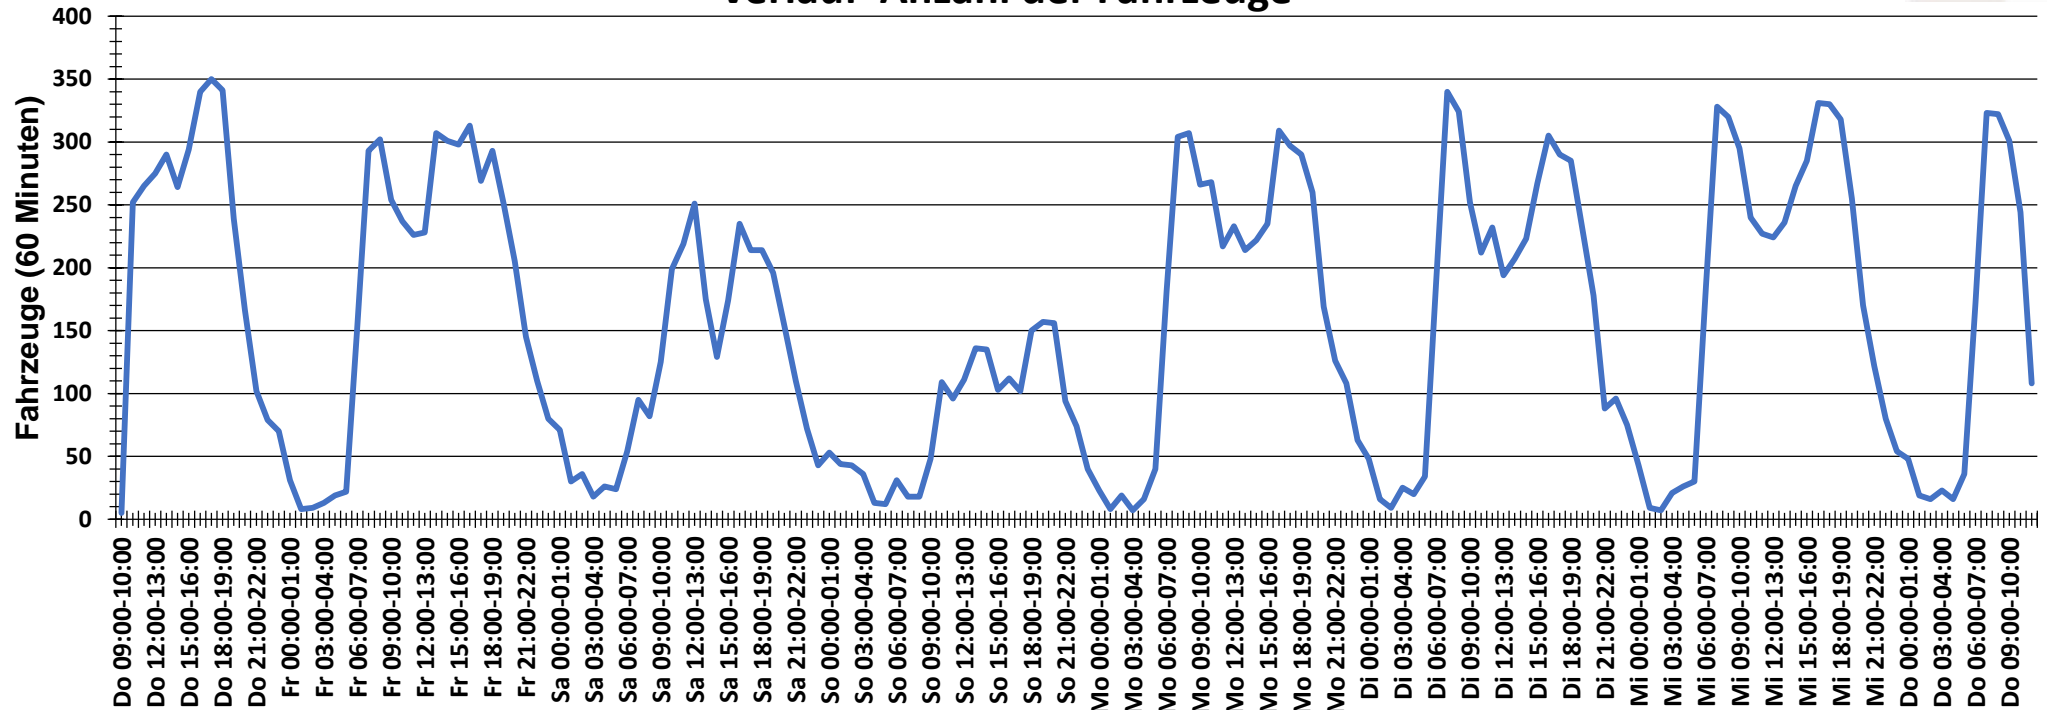

## Verteilung Geschwindigkeit

<b>Auswertzeit</b>	Donnerstag, 10. Januar 2019,09:00 - Donnerstag, 17. Januar 2019,12:00					
<b>Tempolimit</b>	50 km/h	<b>Werte</b>	<b>Fahrzeuge</b>	<b>Vd[km/h]</b>	<b>Vmax[km/h]</b>	<b>V85 [km/h]</b>
<b>Geschwindigkeitsübertretung</b>	41,47 %	136859	26887	47	103	56
<b>DTV</b>	3774					
<b>DJV</b>	1377510					
<b>Fahrtrichtung</b>	Beide Richtungen					
<b>Bearbeiter:</b>	Verkehrswacht Wesermarsch					
<b>Kommentar:</b>	innerorts - 50 km/h					
<b>Messort:</b>	Berne-Ranzenbüttel, Weserstraße (B 74)					
<b>Ankommende Fahrzeuge Richtung:</b>	Osten					
<b>Abfahrende Fahrzeuge Richtung:</b>	Westen					

## Verlauf Anzahl der Fahrzeuge

<b>Auswertzeit</b> Donnerstag, 10. Januar 2019,09:00 - Donnerstag, 17. Januar 2019,12:00	
<b>Tempolimit</b>	50 km/h
<b>Geschwindigkeitsübertretung</b>	41,47 %
<b>DTV</b>	3774
<b>DJV</b>	1377510
<b>Fahrtrichtung</b>	Beide Richtungen
<b>Bearbeiter:</b>	Verkehrswacht Wesermarsch
<b>Kommentar:</b>	innerorts - 50 km/h
<b>Messort:</b>	Berne-Ranzenbüttel, Weserstraße (B 74)
<b>Ankommende Fahrzeuge Richtung:</b>	Osten
<b>Abfahrende Fahrzeuge Richtung:</b>	Westen

## Verlauf V85, V50, V30

<b>Auswertzeit</b>	Donnerstag, 10. Januar 2019,09:00 - Donnerstag, 17. Januar 2019,12:00				
<b>Tempolimit</b>	50 km/h	<b>Werte</b>	<b>Fahrzeuge</b>	<b>Vd[km/h]</b>	<b>Vmax[km/h]</b>
<b>Geschwindigkeitsübertretung</b>	41,47 %	136859	26887	47	103
<b>DTV</b>	3774				
<b>DJV</b>	1377510				
<b>Fahrtrichtung</b>	Beide Richtungen				
<b>Bearbeiter:</b>	Verkehrswacht Wesermarsch				
<b>Kommentar:</b>	innerorts - 50 km/h				
<b>Messort:</b>	Berne-Ranzenbüttel, Weserstraße (B 74)				
<b>Ankommende Fahrzeuge Richtung:</b>	Osten				
<b>Abfahrende Fahrzeuge Richtung:</b>	Westen				