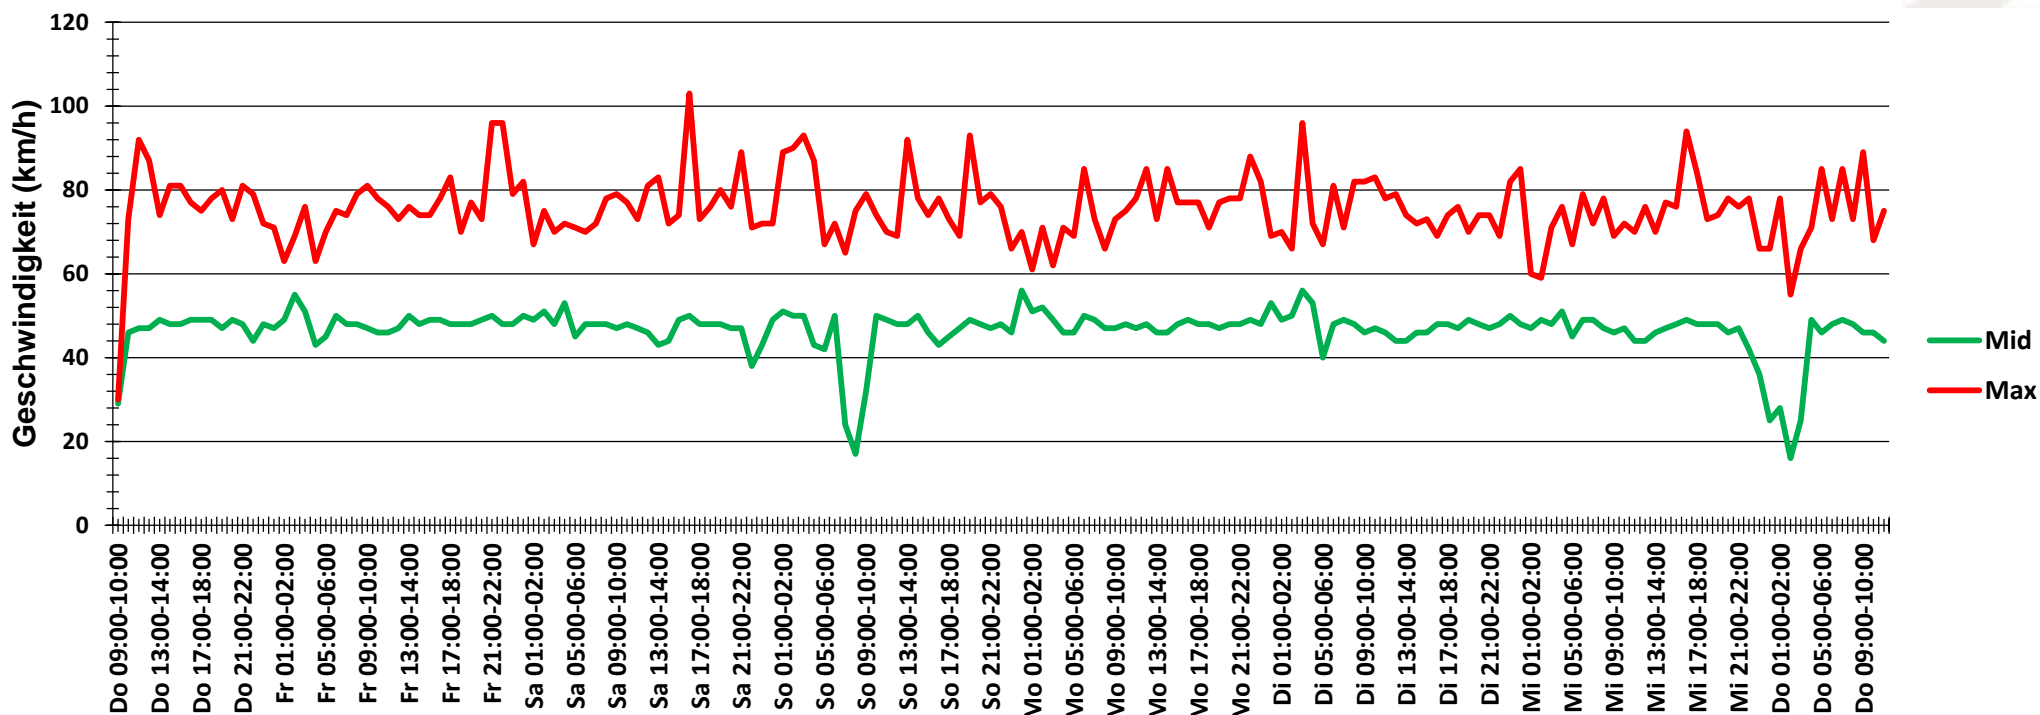

## Verteilung Geschwindigkeit

<b>Auswertzeit</b>	Donnerstag, 10. Januar 2019,09:00 - Donnerstag, 17. Januar 2019,12:00					
<b>Tempolimit</b>	50 km/h	<b>Werte</b>	<b>Fahrzeuge</b>	<b>Vd[km/h]</b>	<b>Vmax[km/h]</b>	<b>V85 [km/h]</b>
<b>Geschwindigkeitsübertretung</b>	41,47 %	136859	26887	47	103	56
<b>DTV</b>	3774					
<b>DJV</b>	1377510					
<b>Fahrtrichtung</b>	Beide Richtungen					
<b>Bearbeiter:</b>	Verkehrswacht Wesermarsch					
<b>Kommentar:</b>	innerorts - 50 km/h					
<b>Messort:</b>	Berne-Ranzenbüttel, Weserstraße (B 74)					
<b>Ankommende Fahrzeuge Richtung:</b>	Osten					
<b>Abfahrende Fahrzeuge Richtung:</b>	Westen					

## Verlauf Anzahl der Fahrzeuge

<b>Auswertzeit</b> Donnerstag, 10. Januar 2019,09:00 - Donnerstag, 17. Januar 2019,12:00	
<b>Tempolimit</b>	50 km/h
<b>Geschwindigkeitsübertretung</b>	41,47 %
<b>DTV</b>	3774
<b>DJV</b>	1377510
<b>Fahrtrichtung</b>	Beide Richtungen
<b>Bearbeiter:</b>	Verkehrswacht Wesermarsch
<b>Kommentar:</b>	innerorts - 50 km/h
<b>Messort:</b>	Berne-Ranzenbüttel, Weserstraße (B 74)
<b>Ankommende Fahrzeuge Richtung:</b>	Osten
<b>Abfahrende Fahrzeuge Richtung:</b>	Westen

## Verlauf Mittlere und Maximale Geschwindigkeit

<b>Auswertzeit</b>	Donnerstag, 10. Januar 2019,09:00 - Donnerstag, 17. Januar 2019,12:00					
<b>Tempolimit</b>	50 km/h	<b>Werte</b>	<b>Fahrzeuge</b>	<b>Vd[km/h]</b>	<b>Vmax[km/h]</b>	<b>V85 [km/h]</b>
<b>Geschwindigkeitsübertretung</b>	41,47 %	136859	26887	47	103	56
<b>DTV</b>	3774					
<b>DJV</b>	1377510					
<b>Fahrtrichtung</b>	Beide Richtungen					
<b>Bearbeiter:</b>	Verkehrswacht Wesermarsch					
<b>Kommentar:</b>	innerorts - 50 km/h					
<b>Messort:</b>	Berne-Ranzenbüttel, Weserstraße (B 74)					
<b>Ankommende Fahrzeuge Richtung:</b>	Osten					
<b>Abfahrende Fahrzeuge Richtung:</b>	Westen					