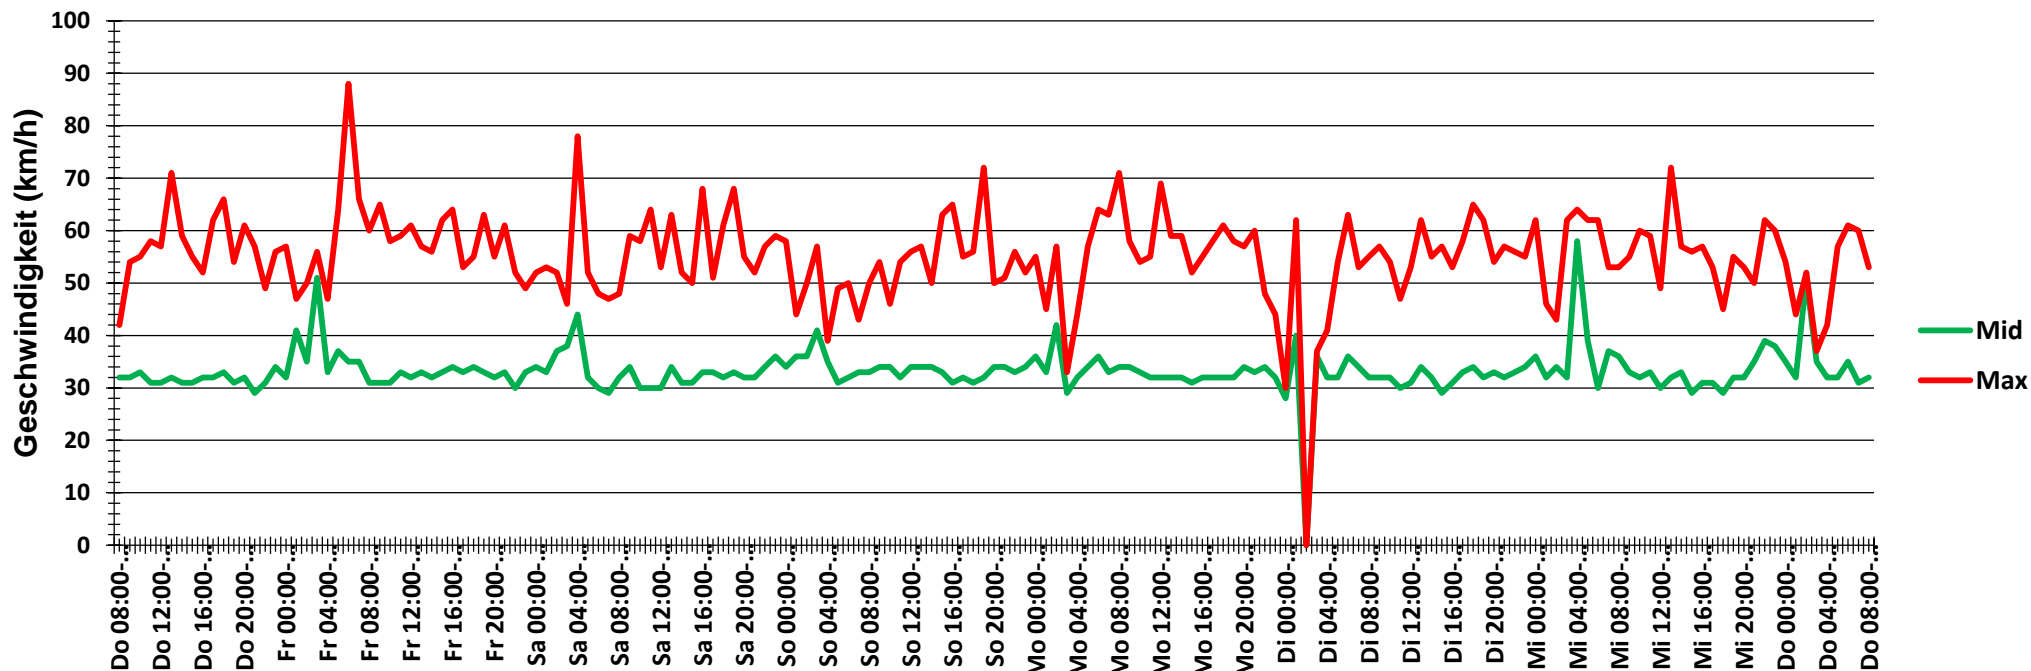

Verteilung Geschwindigkeit

Auswertzeit	Donnerstag, 25. April 2019,08:00 - Donnerstag, 2. Mai 2019,09:00					
Tempolimit	30 km/h	Werte	Fahrzeuge	Vd[km/h]	Vmax[km/h]	V85 [km/h]
Geschwindigkeitsübertretung	61,79 %	67993	9134	32	88	41
DTV	1297					
DJV	473405					
Fahrtrichtung	Beide Richtungen					
Bearbeiter:	Verkehrswacht Wesermarsch					
Kommentar:	innerorts - 30er-Zone					
Messort:	Elsfleth, Parkstraße					
Ankommende Fahrzeuge Richtung:	Osten					
Abfahrende Fahrzeuge Richtung:	Westen					

Verlauf Anzahl der Fahrzeuge

Auswertzeit Donnerstag, 25. April 2019,08:00 - Donnerstag, 2. Mai 2019,09:00	
Tempolimit 30 km/h	Werte Fahrzeuge Vd[km/h] Vmax[km/h] V85 [km/h]
Geschwindigkeitsübertretung 61,79 %	67993 9134 32 88 41
DTV 1297	
DJV 473405	
Fahrtrichtung Beide Richtungen	
Bearbeiter: Verkehrswacht Wesermarsch	
Kommentar: innerorts - 30er-Zone	
Messort: Elsfleth, Parkstraße	
Ankommende Fahrzeuge Richtung: Osten	
Abfahrende Fahrzeuge Richtung: Westen	

Verlauf Mittlere und Maximale Geschwindigkeit

Auswertzeit	Donnerstag, 25. April 2019,08:00 - Donnerstag, 2. Mai 2019,09:00					
Tempolimit	30 km/h	Werte	Fahrzeuge	Vd[km/h]	Vmax[km/h]	V85 [km/h]
Geschwindigkeitsübertretung	61,79 %	67993	9134	32	88	41
DTV	1297					
DJV	473405					
Fahrtrichtung	Beide Richtungen					
Bearbeiter:	Verkehrswacht Wesermarsch					
Kommentar:	innerorts - 30er-Zone					
Messort:	Elsfleth, Parkstraße					
Ankommende Fahrzeuge Richtung:	Osten					
Abfahrende Fahrzeuge Richtung:	Westen					

Verlauf V85, V50, V30

Auswertzeit	Donnerstag, 25. April 2019,08:00 - Donnerstag, 2. Mai 2019,09:00					
Tempolimit	30 km/h	Werte	Fahrzeuge	Vd[km/h]	Vmax[km/h]	V85 [km/h]
Geschwindigkeitsübertretung	61,79 %	67993	9134	32	88	41
DTV	1297					
DJV	473405					
Fahrtrichtung	Beide Richtungen					
Bearbeiter:	Verkehrswacht Wesermarsch					
Kommentar:	innerorts - 30er-Zone					
Messort:	Elsfleth, Parkstraße					
Ankommende Fahrzeuge Richtung:	Osten					
Abfahrende Fahrzeuge Richtung:	Westen					