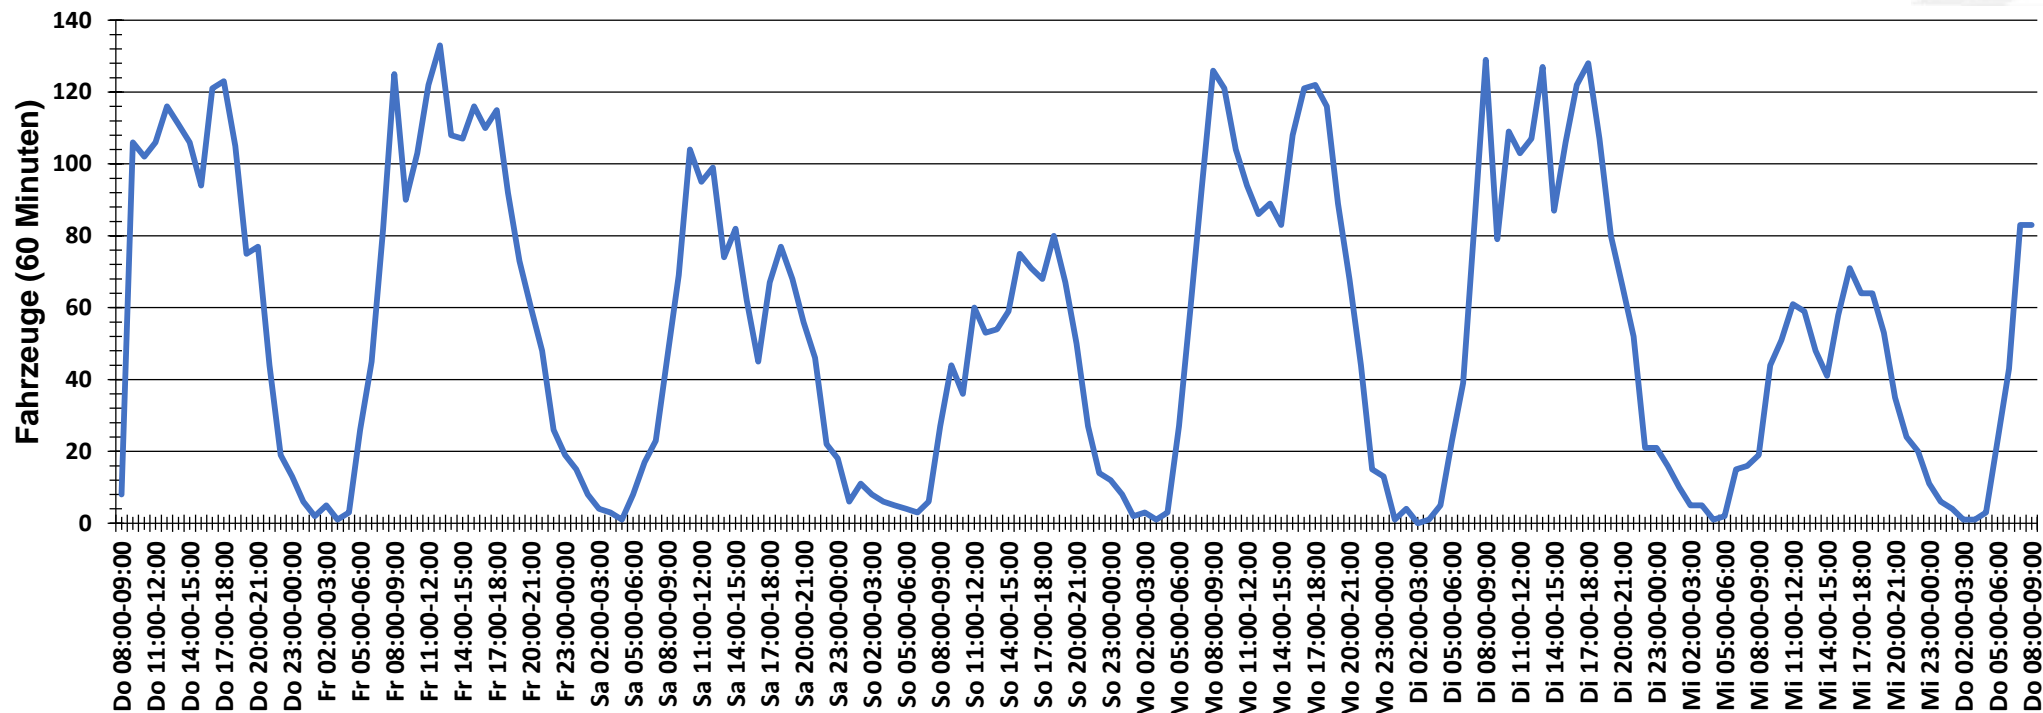

Verteilung Geschwindigkeit

Auswertzeit	Donnerstag, 25. April 2019,08:00 - Donnerstag, 2. Mai 2019,09:00					
Tempolimit	30 km/h	Werte	Fahrzeuge	Vd[km/h]	Vmax[km/h]	V85 [km/h]
Geschwindigkeitsübertretung	61,79 %	67993	9134	32	88	41
DTV	1297					
DJV	473405					
Fahrtrichtung	Beide Richtungen					
Bearbeiter:	Verkehrswacht Wesermarsch					
Kommentar:	innerorts - 30er-Zone					
Messort:	Elsfleth, Parkstraße					
Ankommende Fahrzeuge Richtung:	Osten					
Abfahrende Fahrzeuge Richtung:	Westen					

Verlauf Anzahl der Fahrzeuge

Auswertzeit Donnerstag, 25. April 2019,08:00 - Donnerstag, 2. Mai 2019,09:00	
Tempolimit 30 km/h	Werte Fahrzeuge Vd[km/h] Vmax[km/h] V85 [km/h]
Geschwindigkeitsübertretung 61,79 %	67993 9134 32 88 41
DTV 1297	
DJV 473405	
Fahrtrichtung Beide Richtungen	
Bearbeiter: Verkehrswacht Wesermarsch	
Kommentar: innerorts - 30er-Zone	
Messort: Elsfleth, Parkstraße	
Ankommende Fahrzeuge Richtung: Osten	
Abfahrende Fahrzeuge Richtung: Westen	

Verlauf Mittlere und Maximale Geschwindigkeit

Auswertzeit	Donnerstag, 25. April 2019,08:00 - Donnerstag, 2. Mai 2019,09:00					
Tempolimit	30 km/h	Werte	Fahrzeuge	Vd[km/h]	Vmax[km/h]	V85 [km/h]
Geschwindigkeitsübertretung	61,79 %	67993	9134	32	88	41
DTV	1297					
DJV	473405					
Fahrtrichtung	Beide Richtungen					
Bearbeiter:	Verkehrswacht Wesermarsch					
Kommentar:	innerorts - 30er-Zone					
Messort:	Elsfleth, Parkstraße					
Ankommende Fahrzeuge Richtung:	Osten					
Abfahrende Fahrzeuge Richtung:	Westen					

Verlauf V85, V50, V30

Auswertzeit	Donnerstag, 25. April 2019,08:00 - Donnerstag, 2. Mai 2019,09:00					
Tempolimit	30 km/h	Werte	Fahrzeuge	Vd[km/h]	Vmax[km/h]	V85 [km/h]
Geschwindigkeitsübertretung	61,79 %	67993	9134	32	88	41
DTV	1297					
DJV	473405					
Fahrtrichtung	Beide Richtungen					
Bearbeiter:	Verkehrswacht Wesermarsch					
Kommentar:	innerorts - 30er-Zone					
Messort:	Elsfleth, Parkstraße					
Ankommende Fahrzeuge Richtung:	Osten					
Abfahrende Fahrzeuge Richtung:	Westen					