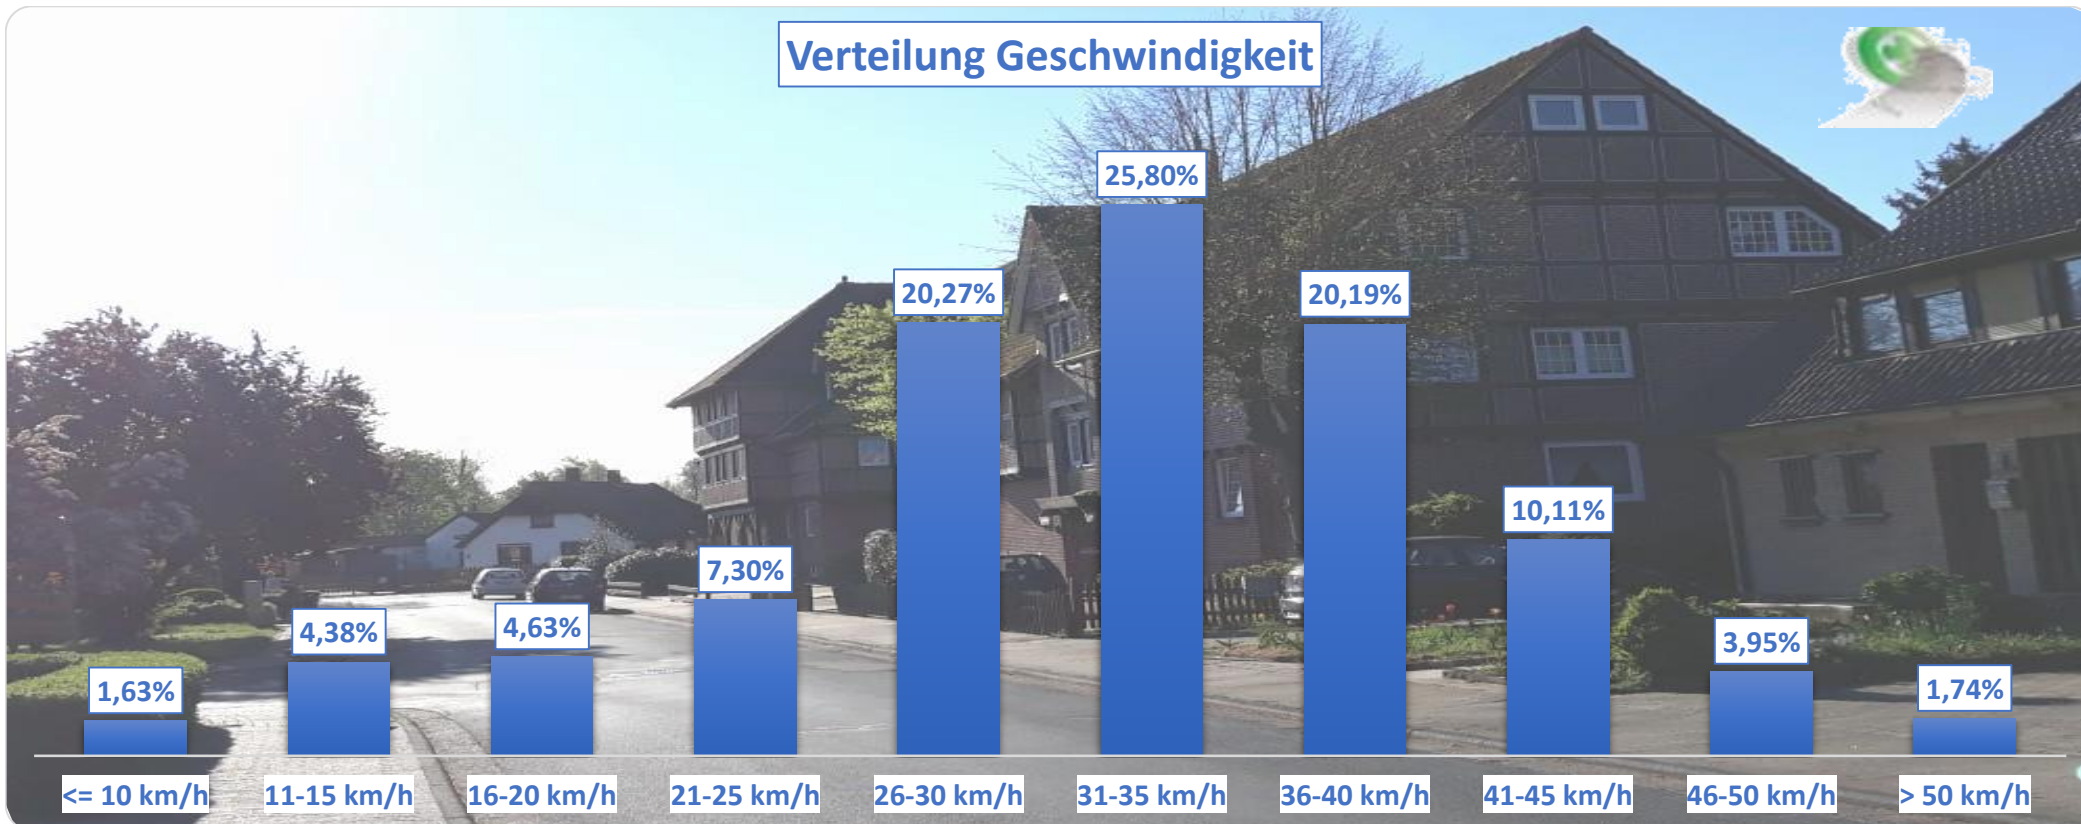

Verteilung Geschwindigkeit

Auswertzeit	Donnerstag, 25. April 2019,08:00 - Donnerstag, 2. Mai 2019,09:00					
Tempolimit	30 km/h	Werte	Fahrzeuge	Vd[km/h]	Vmax[km/h]	V85 [km/h]
Geschwindigkeitsübertretung	61,79 %	67993	9134	32	88	41
DTV	1297					
DJV	473405					
Fahrtrichtung	Beide Richtungen					
Bearbeiter:	Verkehrswacht Wesermarsch					
Kommentar:	innerorts - 30er-Zone					
Messort:	Elsfleth, Parkstraße					
Ankommende Fahrzeuge Richtung:	Osten					
Abfahrende Fahrzeuge Richtung:	Westen					

Verlauf Anzahl der Fahrzeuge

Auswertzeit Donnerstag, 25. April 2019,08:00 - Donnerstag, 2. Mai 2019,09:00	
Tempolimit 30 km/h	Werte Fahrzeuge Vd[km/h] Vmax[km/h] V85 [km/h]
Geschwindigkeitsübertretung 61,79 %	67993 9134 32 88 41
DTV 1297	
DJV 473405	
Fahrtrichtung Beide Richtungen	
Bearbeiter: Verkehrswacht Wesermarsch	
Kommentar: innerorts - 30er-Zone	
Messort: Elsfleth, Parkstraße	
Ankommende Fahrzeuge Richtung: Osten	
Abfahrende Fahrzeuge Richtung: Westen	

Verlauf Mittlere und Maximale Geschwindigkeit

Auswertzeit	Donnerstag, 25. April 2019,08:00 - Donnerstag, 2. Mai 2019,09:00					
Tempolimit	30 km/h	Werte	Fahrzeuge	Vd[km/h]	Vmax[km/h]	V85 [km/h]
Geschwindigkeitsübertretung	61,79 %	67993	9134	32	88	41
DTV	1297					
DJV	473405					
Fahrtrichtung	Beide Richtungen					
Bearbeiter:	Verkehrswacht Wesermarsch					
Kommentar:	innerorts - 30er-Zone					
Messort:	Elsfleth, Parkstraße					
Ankommende Fahrzeuge Richtung:	Osten					
Abfahrende Fahrzeuge Richtung:	Westen					

Verlauf V85, V50, V30

Auswertzeit	Donnerstag, 25. April 2019,08:00 - Donnerstag, 2. Mai 2019,09:00					
Tempolimit	30 km/h	Werte	Fahrzeuge	Vd[km/h]	Vmax[km/h]	V85 [km/h]
Geschwindigkeitsübertretung	61,79 %	67993	9134	32	88	41
DTV	1297					
DJV	473405					
Fahrtrichtung	Beide Richtungen					
Bearbeiter:	Verkehrswacht Wesermarsch					
Kommentar:	innerorts - 30er-Zone					
Messort:	Elsfleth, Parkstraße					
Ankommende Fahrzeuge Richtung:	Osten					
Abfahrende Fahrzeuge Richtung:	Westen					