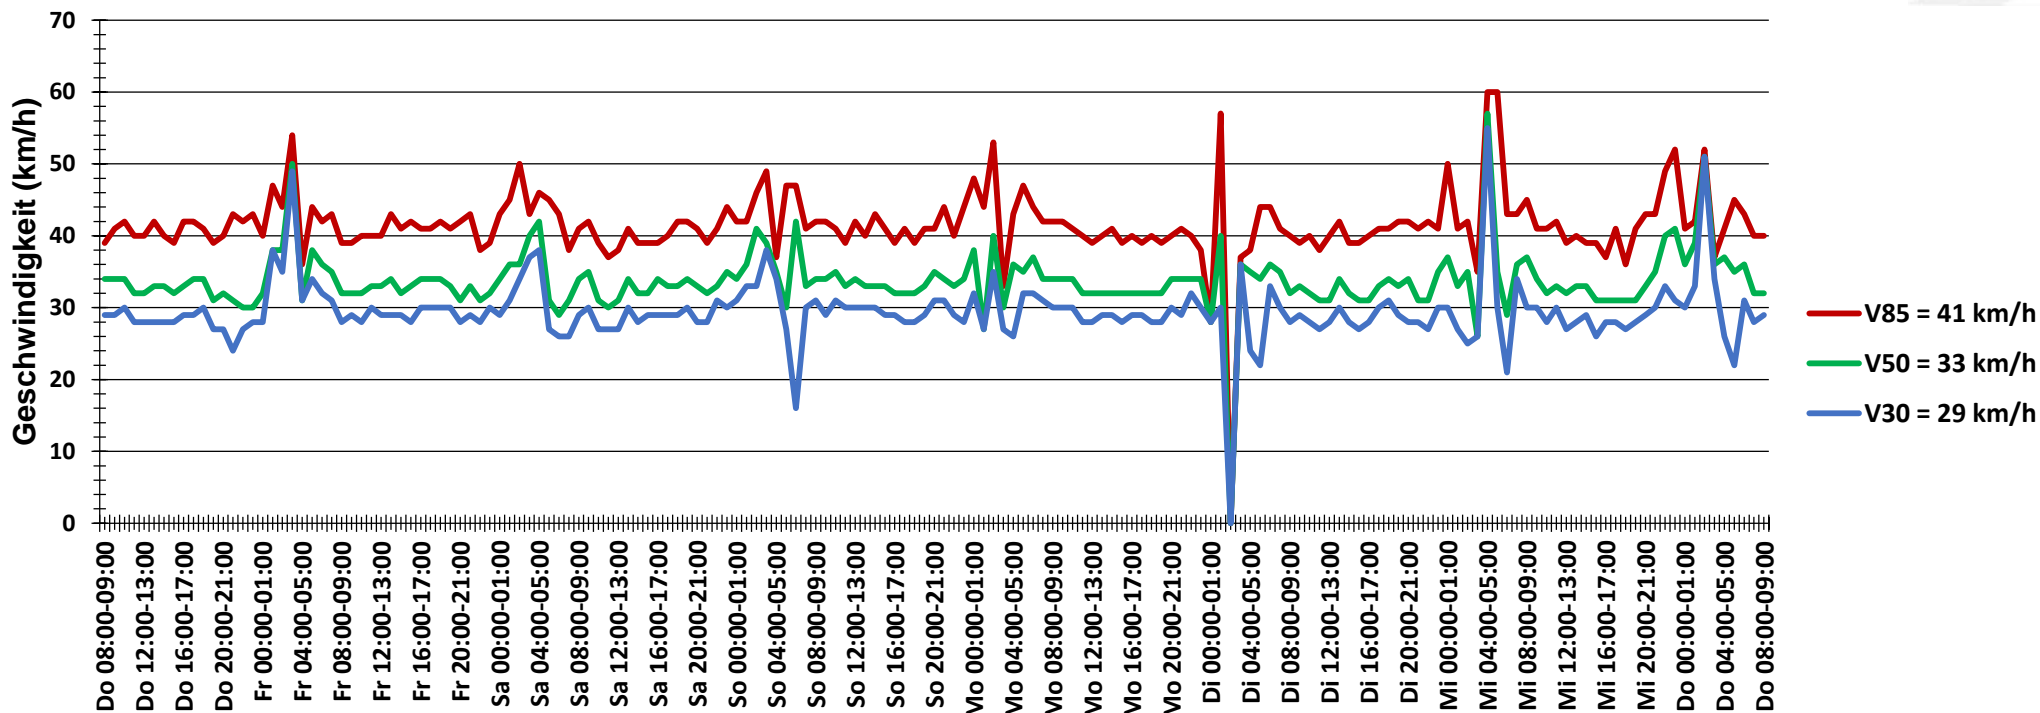

Verteilung Geschwindigkeit

Auswertzeit	Donnerstag, 25. April 2019,08:00 - Donnerstag, 2. Mai 2019,09:00					
Tempolimit	30 km/h	Werte	Fahrzeuge	Vd[km/h]	Vmax[km/h]	V85 [km/h]
Geschwindigkeitsübertretung	61,79 %	67993	9134	32	88	41
DTV	1297					
DJV	473405					
Fahrtrichtung	Beide Richtungen					
Bearbeiter:	Verkehrswacht Wesermarsch					
Kommentar:	innerorts - 30er-Zone					
Messort:	Elsfleth, Parkstraße					
Ankommende Fahrzeuge Richtung:	Osten					
Abfahrende Fahrzeuge Richtung:	Westen					

Verlauf Anzahl der Fahrzeuge

Auswertzeit Donnerstag, 25. April 2019,08:00 - Donnerstag, 2. Mai 2019,09:00	
Tempolimit 30 km/h	Werte Fahrzeuge Vd[km/h] Vmax[km/h] V85 [km/h]
Geschwindigkeitsübertretung 61,79 %	67993 9134 32 88 41
DTV 1297	
DJV 473405	
Fahrtrichtung Beide Richtungen	
Bearbeiter: Verkehrswacht Wesermarsch	
Kommentar: innerorts - 30er-Zone	
Messort: Elsfleth, Parkstraße	
Ankommende Fahrzeuge Richtung: Osten	
Abfahrende Fahrzeuge Richtung: Westen	

Verlauf Mittlere und Maximale Geschwindigkeit

Auswertzeit	Donnerstag, 25. April 2019,08:00 - Donnerstag, 2. Mai 2019,09:00					
Tempolimit	30 km/h	Werte	Fahrzeuge	Vd[km/h]	Vmax[km/h]	V85 [km/h]
Geschwindigkeitsübertretung	61,79 %	67993	9134	32	88	41
DTV	1297					
DJV	473405					
Fahrtrichtung	Beide Richtungen					
Bearbeiter:	Verkehrswacht Wesermarsch					
Kommentar:	innerorts - 30er-Zone					
Messort:	Elsfleth, Parkstraße					
Ankommende Fahrzeuge Richtung:	Osten					
Abfahrende Fahrzeuge Richtung:	Westen					

Verlauf V85, V50, V30

Auswertzeit	Donnerstag, 25. April 2019,08:00 - Donnerstag, 2. Mai 2019,09:00					
Tempolimit	30 km/h	Werte	Fahrzeuge	Vd[km/h]	Vmax[km/h]	V85 [km/h]
Geschwindigkeitsübertretung	61,79 %	67993	9134	32	88	41
DTV	1297					
DJV	473405					
Fahrtrichtung	Beide Richtungen					
Bearbeiter:	Verkehrswacht Wesermarsch					
Kommentar:	innerorts - 30er-Zone					
Messort:	Elsfleth, Parkstraße					
Ankommende Fahrzeuge Richtung:	Osten					
Abfahrende Fahrzeuge Richtung:	Westen					