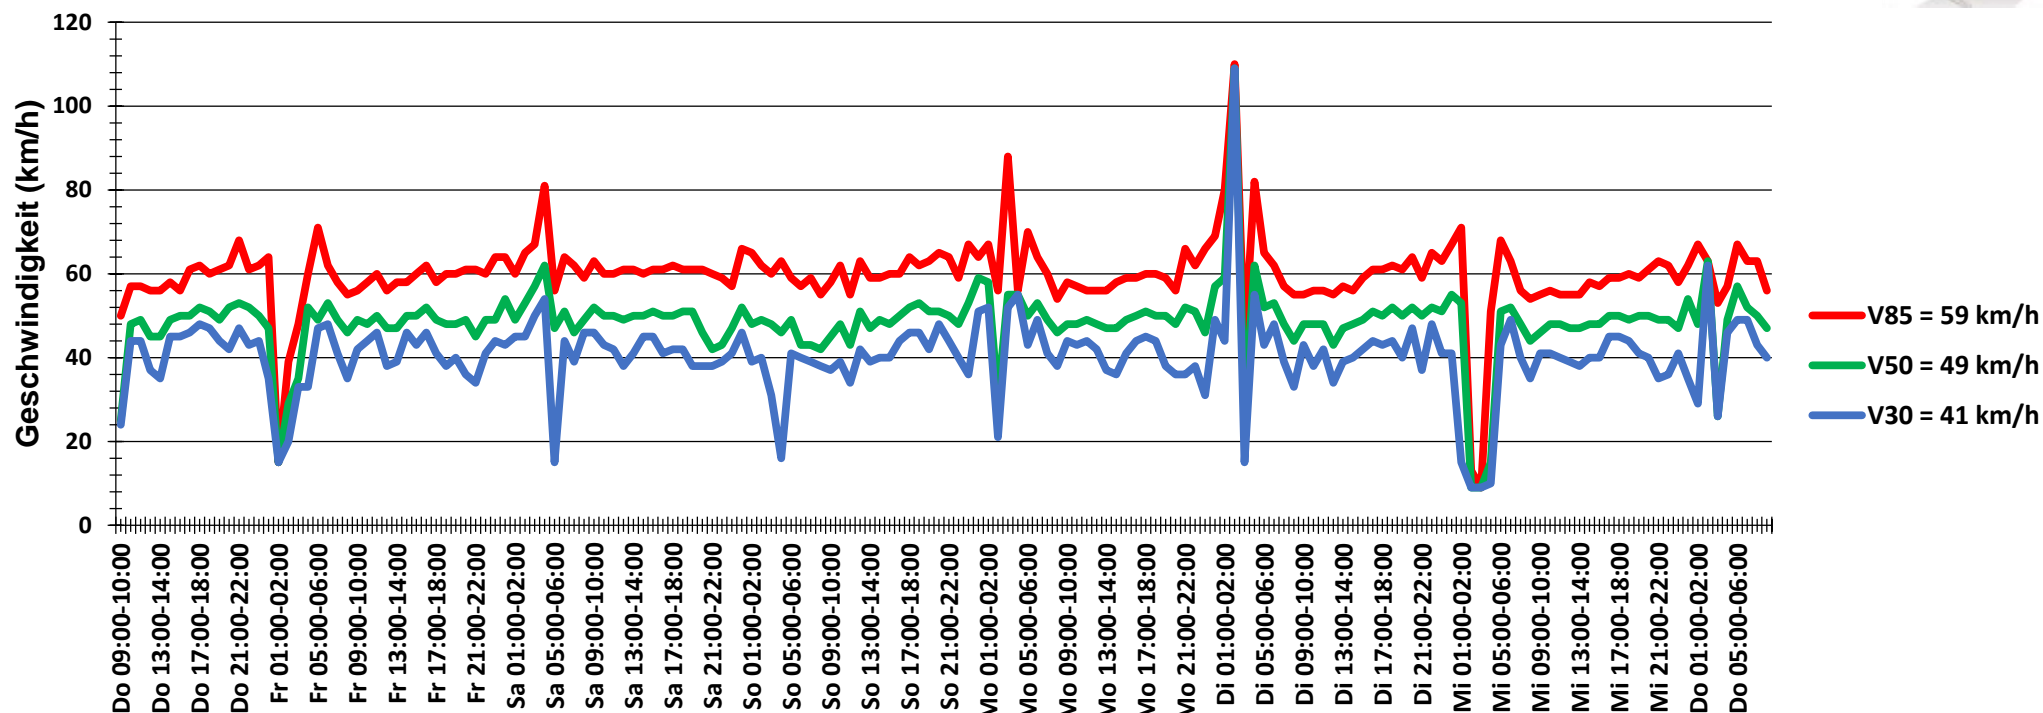

## Verlauf Anzahl der Fahrzeuge

<b>Auswertzeit</b> Donnerstag, 20. Juni 2019,09:00 - Donnerstag, 27. Juni 2019,09:00	
<b>Tempolimit</b> 50 km/h	<b>Werte</b> <b>Fahrzeuge</b> <b>Vd[km/h]</b> <b>Vmax[km/h]</b> <b>V85 [km/h]</b>
<b>Geschwindigkeitsübertretung</b> 42,94 %	95308                  18233                  46                  129                  59
<b>DTV</b> 2605	
<b>DJV</b> 950825	
<b>Fahrtrichtung</b> Beide Richtungen	
<b>Bearbeiter:</b> Verkehrswacht Wesermarsch	
<b>Kommentar:</b> außerorts - 50 km/h	
<b>Messort:</b> Elsfleth-Eckfleth, L 864	
<b>Ankommende Fahrzeuge Richtung:</b> Süden	
<b>Abfahrende Fahrzeuge Richtung:</b> Norden	

## Verlauf Mittlere und Maximale Geschwindigkeit

<b>Auswertzeit</b>	Donnerstag, 20. Juni 2019,09:00 - Donnerstag, 27. Juni 2019,09:00					
<b>Tempolimit</b>	50 km/h	<b>Werte</b>	<b>Fahrzeuge</b>	<b>Vd[km/h]</b>	<b>Vmax[km/h]</b>	<b>V85 [km/h]</b>
<b>Geschwindigkeitsübertretung</b>	42,94 %	95308	18233	46	129	59
<b>DTV</b>	2605					
<b>DJV</b>	950825					
<b>Fahrtrichtung</b>	Beide Richtungen					
<b>Bearbeiter:</b>	Verkehrswacht Wesermarsch					
<b>Kommentar:</b>	außerorts - 50 km/h					
<b>Messort:</b>	Elsfleth-Eckfleth, L 864					
<b>Ankommende Fahrzeuge Richtung:</b>	Süden					
<b>Abfahrende Fahrzeuge Richtung:</b>	Norden					

## Verlauf V85, V50, V30

<b>Auswertzeit</b>	Donnerstag, 20. Juni 2019,09:00 - Donnerstag, 27. Juni 2019,09:00					
<b>Tempolimit</b>	50 km/h	<b>Werte</b>	<b>Fahrzeuge</b>	<b>Vd[km/h]</b>	<b>Vmax[km/h]</b>	<b>V85 [km/h]</b>
<b>Geschwindigkeitsübertretung</b>	42,94 %	95308	18233	46	129	59
<b>DTV</b>	2605					
<b>DJV</b>	950825					
<b>Fahrtrichtung</b>	Beide Richtungen					
<b>Bearbeiter:</b>	Verkehrswacht Wesermarsch					
<b>Kommentar:</b>	außerorts - 50 km/h					
<b>Messort:</b>	Elsfleth-Eckfleth, L 864					
<b>Ankommende Fahrzeuge Richtung:</b>	Süden					
<b>Abfahrende Fahrzeuge Richtung:</b>	Norden					