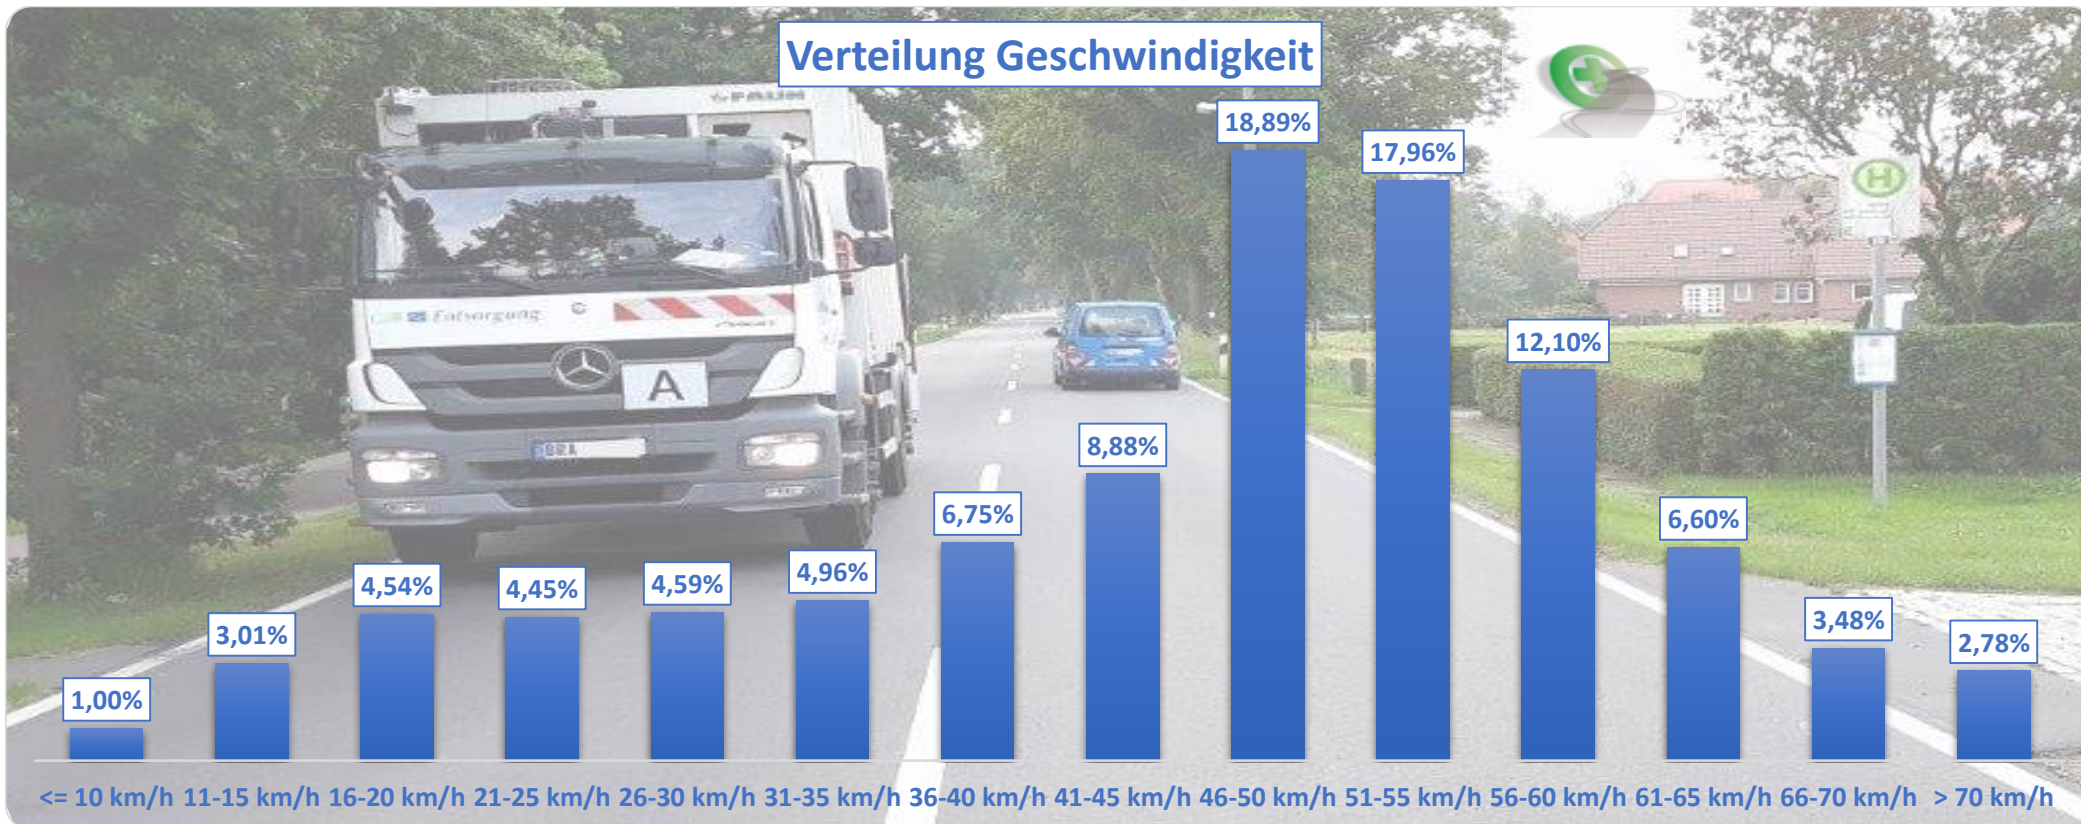

## Verteilung Geschwindigkeit

<b>Auswertzeit</b>	Donnerstag, 20. Juni 2019,09:00 - Donnerstag, 27. Juni 2019,09:00					
<b>Tempolimit</b>	50 km/h	<b>Werte</b>	<b>Fahrzeuge</b>	<b>Vd[km/h]</b>	<b>Vmax[km/h]</b>	<b>V85 [km/h]</b>
<b>Geschwindigkeitsübertretung</b>	42,94 %	95308	18233	46	129	59
<b>DTV</b>	2605					
<b>DJV</b>	950825					
<b>Fahrtrichtung</b>	Beide Richtungen					
<b>Bearbeiter:</b>	Verkehrswacht Wesermarsch					
<b>Kommentar:</b>	außerorts - 50 km/h					
<b>Messort:</b>	Elsfleth-Eckfleth, L 864					
<b>Ankommende Fahrzeuge Richtung:</b>	Süden					
<b>Abfahrende Fahrzeuge Richtung:</b>	Norden					

## Verlauf Anzahl der Fahrzeuge

<b>Auswertzeit</b> Donnerstag, 20. Juni 2019,09:00 - Donnerstag, 27. Juni 2019,09:00	
<b>Tempolimit</b> 50 km/h	<b>Werte</b> <b>Fahrzeuge</b> <b>Vd[km/h]</b> <b>Vmax[km/h]</b> <b>V85 [km/h]</b>
<b>Geschwindigkeitsübertretung</b> 42,94 %	95308                  18233                  46                  129                  59
<b>DTV</b> 2605	
<b>DJV</b> 950825	
<b>Fahrtrichtung</b> Beide Richtungen	
<b>Bearbeiter:</b> Verkehrswacht Wesermarsch	
<b>Kommentar:</b> außerorts - 50 km/h	
<b>Messort:</b> Elsfleth-Eckfleth, L 864	
<b>Ankommende Fahrzeuge Richtung:</b> Süden	
<b>Abfahrende Fahrzeuge Richtung:</b> Norden	

## Verlauf V85, V50, V30

<b>Auswertzeit</b>	Donnerstag, 20. Juni 2019,09:00 - Donnerstag, 27. Juni 2019,09:00					
<b>Tempolimit</b>	50 km/h	<b>Werte</b>	<b>Fahrzeuge</b>	<b>Vd[km/h]</b>	<b>Vmax[km/h]</b>	<b>V85 [km/h]</b>
<b>Geschwindigkeitsübertretung</b>	42,94 %	95308	18233	46	129	59
<b>DTV</b>	2605					
<b>DJV</b>	950825					
<b>Fahrtrichtung</b>	Beide Richtungen					
<b>Bearbeiter:</b>	Verkehrswacht Wesermarsch					
<b>Kommentar:</b>	außerorts - 50 km/h					
<b>Messort:</b>	Elsfleth-Eckfleth, L 864					
<b>Ankommende Fahrzeuge Richtung:</b>	Süden					
<b>Abfahrende Fahrzeuge Richtung:</b>	Norden					