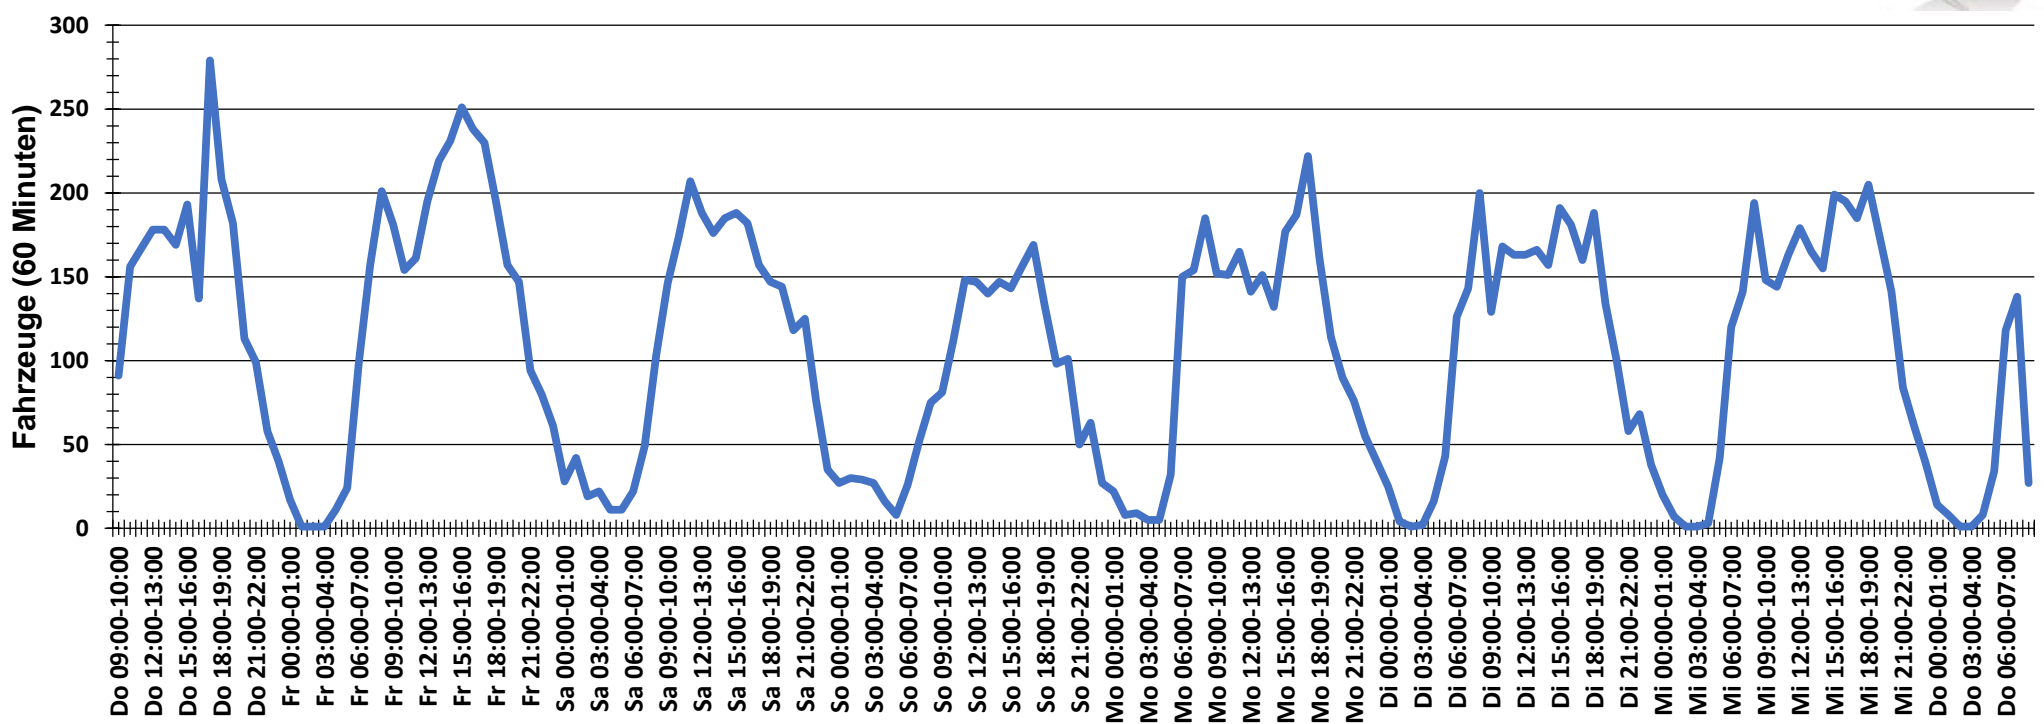

## Verlauf Anzahl der Fahrzeuge

<b>Auswertzeit</b> Donnerstag, 20. Juni 2019,09:00 - Donnerstag, 27. Juni 2019,09:00	
<b>Tempolimit</b> 50 km/h	<b>Werte</b> <b>Fahrzeuge</b> <b>Vd[km/h]</b> <b>Vmax[km/h]</b> <b>V85 [km/h]</b>
<b>Geschwindigkeitsübertretung</b> 42,94 %	95308                  18233                  46                  129                  59
<b>DTV</b> 2605	
<b>DJV</b> 950825	
<b>Fahrtrichtung</b> Beide Richtungen	
<b>Bearbeiter:</b> Verkehrswacht Wesermarsch	
<b>Kommentar:</b> außerorts - 50 km/h	
<b>Messort:</b> Elsfleth-Eckfleth, L 864	
<b>Ankommende Fahrzeuge Richtung:</b> Süden	
<b>Abfahrende Fahrzeuge Richtung:</b> Norden	

## Verlauf Mittlere und Maximale Geschwindigkeit

<b>Auswertzeit</b>	Donnerstag, 20. Juni 2019,09:00 - Donnerstag, 27. Juni 2019,09:00					
<b>Tempolimit</b>	50 km/h	<b>Werte</b>	<b>Fahrzeuge</b>	<b>Vd[km/h]</b>	<b>Vmax[km/h]</b>	<b>V85 [km/h]</b>
<b>Geschwindigkeitsübertretung</b>	42,94 %	95308	18233	46	129	59
<b>DTV</b>	2605					
<b>DJV</b>	950825					
<b>Fahrtrichtung</b>	Beide Richtungen					
<b>Bearbeiter:</b>	Verkehrswacht Wesermarsch					
<b>Kommentar:</b>	außerorts - 50 km/h					
<b>Messort:</b>	Elsfleth-Eckfleth, L 864					
<b>Ankommende Fahrzeuge Richtung:</b>	Süden					
<b>Abfahrende Fahrzeuge Richtung:</b>	Norden					

## Verlauf V85, V50, V30

<b>Auswertzeit</b>	Donnerstag, 20. Juni 2019,09:00 - Donnerstag, 27. Juni 2019,09:00					
<b>Tempolimit</b>	50 km/h	<b>Werte</b>	<b>Fahrzeuge</b>	<b>Vd[km/h]</b>	<b>Vmax[km/h]</b>	<b>V85 [km/h]</b>
<b>Geschwindigkeitsübertretung</b>	42,94 %	95308	18233	46	129	59
<b>DTV</b>	2605					
<b>DJV</b>	950825					
<b>Fahrtrichtung</b>	Beide Richtungen					
<b>Bearbeiter:</b>	Verkehrswacht Wesermarsch					
<b>Kommentar:</b>	außerorts - 50 km/h					
<b>Messort:</b>	Elsfleth-Eckfleth, L 864					
<b>Ankommende Fahrzeuge Richtung:</b>	Süden					
<b>Abfahrende Fahrzeuge Richtung:</b>	Norden					