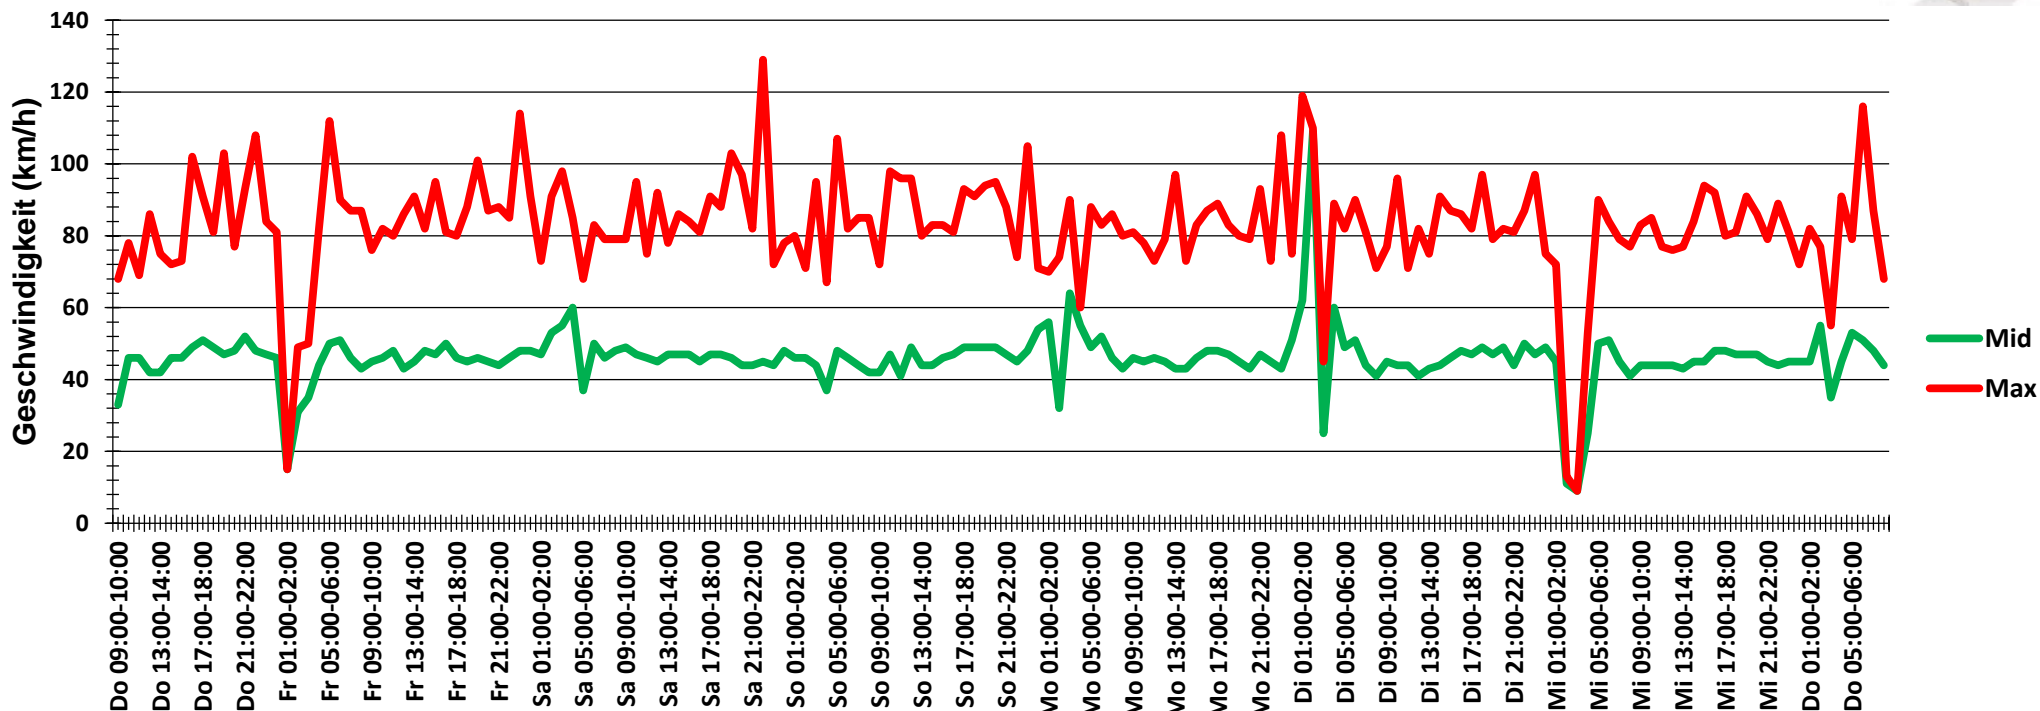

Verlauf Mittlere und Maximale Geschwindigkeit

Auswertzeit	Donnerstag, 20. Juni 2019,09:00 - Donnerstag, 27. Juni 2019,09:00					
Tempolimit	50 km/h	Werte	Fahrzeuge	Vd[km/h]	Vmax[km/h]	V85 [km/h]
Geschwindigkeitsübertretung	42,94 %	95308	18233	46	129	59
DTV	2605					
DJV	950825					
Fahrtrichtung	Beide Richtungen					
Bearbeiter:	Verkehrswacht Wesermarsch					
Kommentar:	außerorts - 50 km/h					
Messort:	Elsfleth-Eckfleth, L 864					
Ankommende Fahrzeuge Richtung:	Süden					
Abfahrende Fahrzeuge Richtung:	Norden