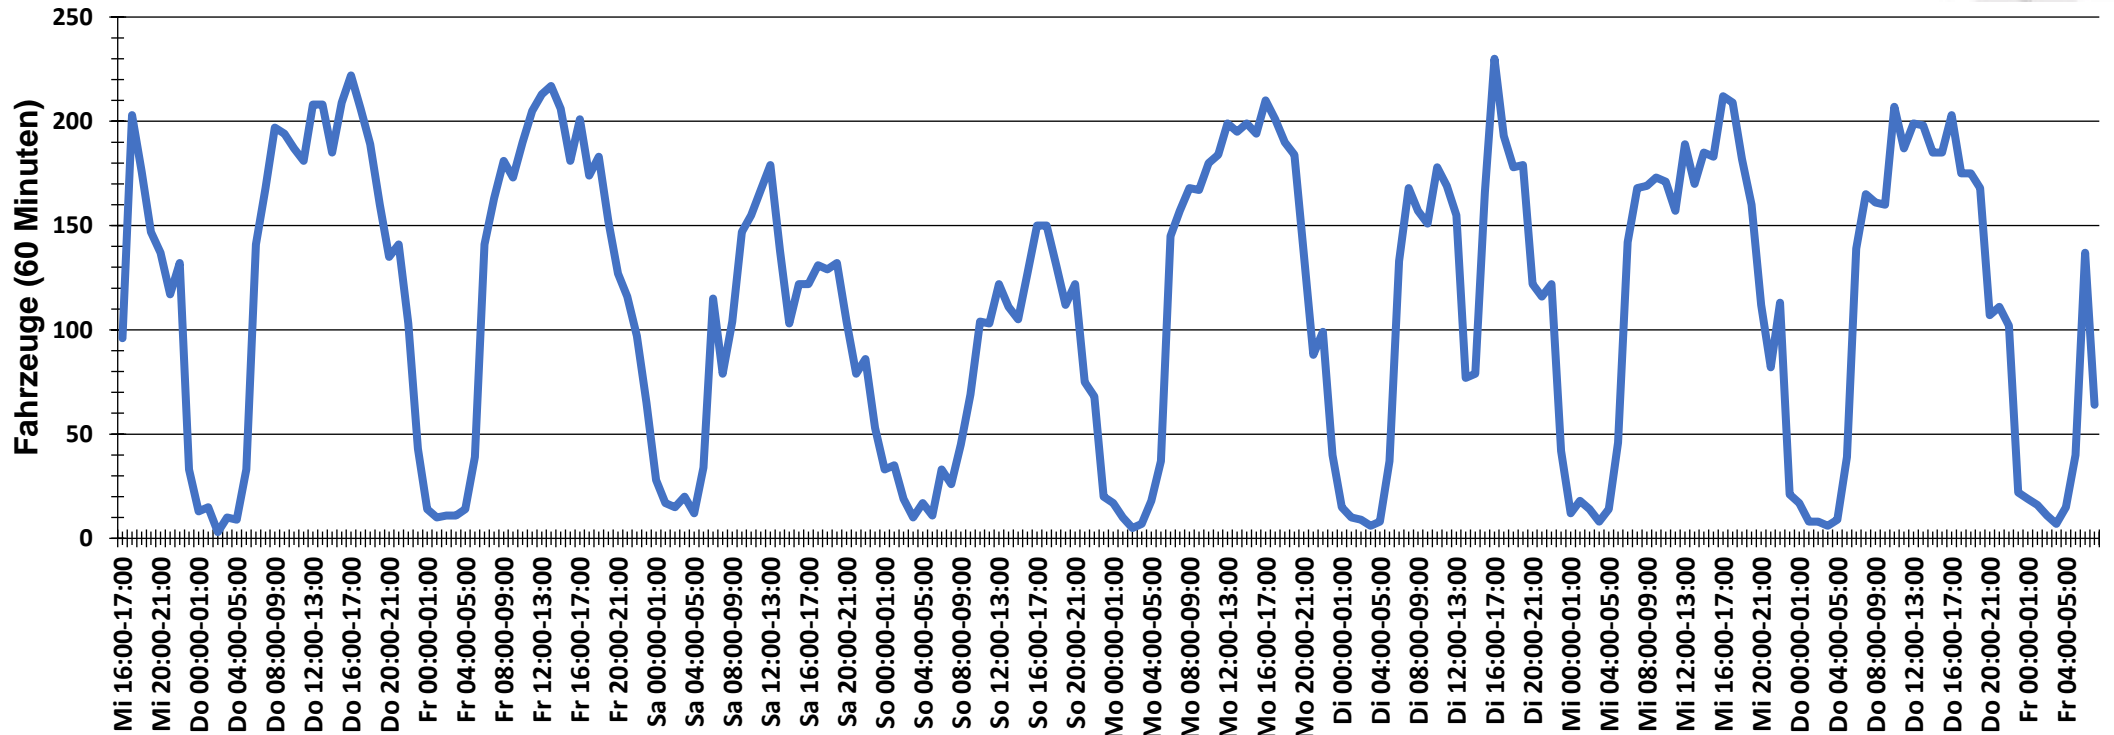

## Verteilung Geschwindigkeit

<b>Auswertezeit</b>	Mittwoch, 3. Juli 2019,16:00 - Freitag, 12. Juli 2019,08:00					
<b>Tempolimit</b>	50 km/h	<b>Werte</b>	<b>Fahrzeuge</b>	<b>Vd[km/h]</b>	<b>Vmax[km/h]</b>	<b>V85 [km/h]</b>
<b>Geschwindigkeitsübertretung</b>	5,37 %	156194	23240	36	110	46
<b>DTV</b>	2682					
<b>DJV</b>	978930					
<b>Fahrtrichtung</b>	Beide Richtungen					
<b>Bearbeiter:</b>	Verkehrswacht Wesermarsch					
<b>Kommentar:</b>	innerorts - 50 km/h					
<b>Messort:</b>	Brake, Dungenstraße					
<b>Ankommende Fahrzeuge Richtung:</b>	Westen					
<b>Abfahrende Fahrzeuge Richtung:</b>	Osten					

## Verlauf Anzahl der Fahrzeuge

<b>Auswertzeit</b> Mittwoch, 3. Juli 2019,16:00 - Freitag, 12. Juli 2019,08:00	
<b>Tempolimit</b> 50 km/h	<b>Werte</b> <b>Fahrzeuge</b> <b>Vd[km/h]</b> <b>Vmax[km/h]</b> <b>V85 [km/h]</b>
<b>Geschwindigkeitsübertretung</b> 5,37 %	156194 23240 36 110 46
<b>DTV</b> 2682	
<b>DJV</b> 978930	
<b>Fahrtrichtung</b> Beide Richtungen	
<b>Bearbeiter:</b> Verkehrswacht Wesermarsch	
<b>Kommentar:</b> innerorts - 50 km/h	
<b>Messort:</b> Brake, Dungenstraße	
<b>Ankommende Fahrzeuge Richtung:</b> Westen	
<b>Abfahrende Fahrzeuge Richtung:</b> Osten	

## Verlauf V85, V50, V30

<b>Auswertezeit</b>	Mittwoch, 3. Juli 2019,16:00 - Freitag, 12. Juli 2019,08:00					
<b>Tempolimit</b>	50 km/h	<b>Werte</b>	<b>Fahrzeuge</b>	<b>Vd[km/h]</b>	<b>Vmax[km/h]</b>	<b>V85 [km/h]</b>
<b>Geschwindigkeitsübertretung</b>	5,37 %	156194	23240	36	110	46
<b>DTV</b>	2682					
<b>DJV</b>	978930					
<b>Fahrtrichtung</b>	Beide Richtungen					
<b>Bearbeiter:</b>	Verkehrswacht Wesermarsch					
<b>Kommentar:</b>	innerorts - 50 km/h					
<b>Messort:</b>	Brake, Dungenstraße					
<b>Ankommende Fahrzeuge Richtung:</b>	Westen					
<b>Abfahrende Fahrzeuge Richtung:</b>	Osten					