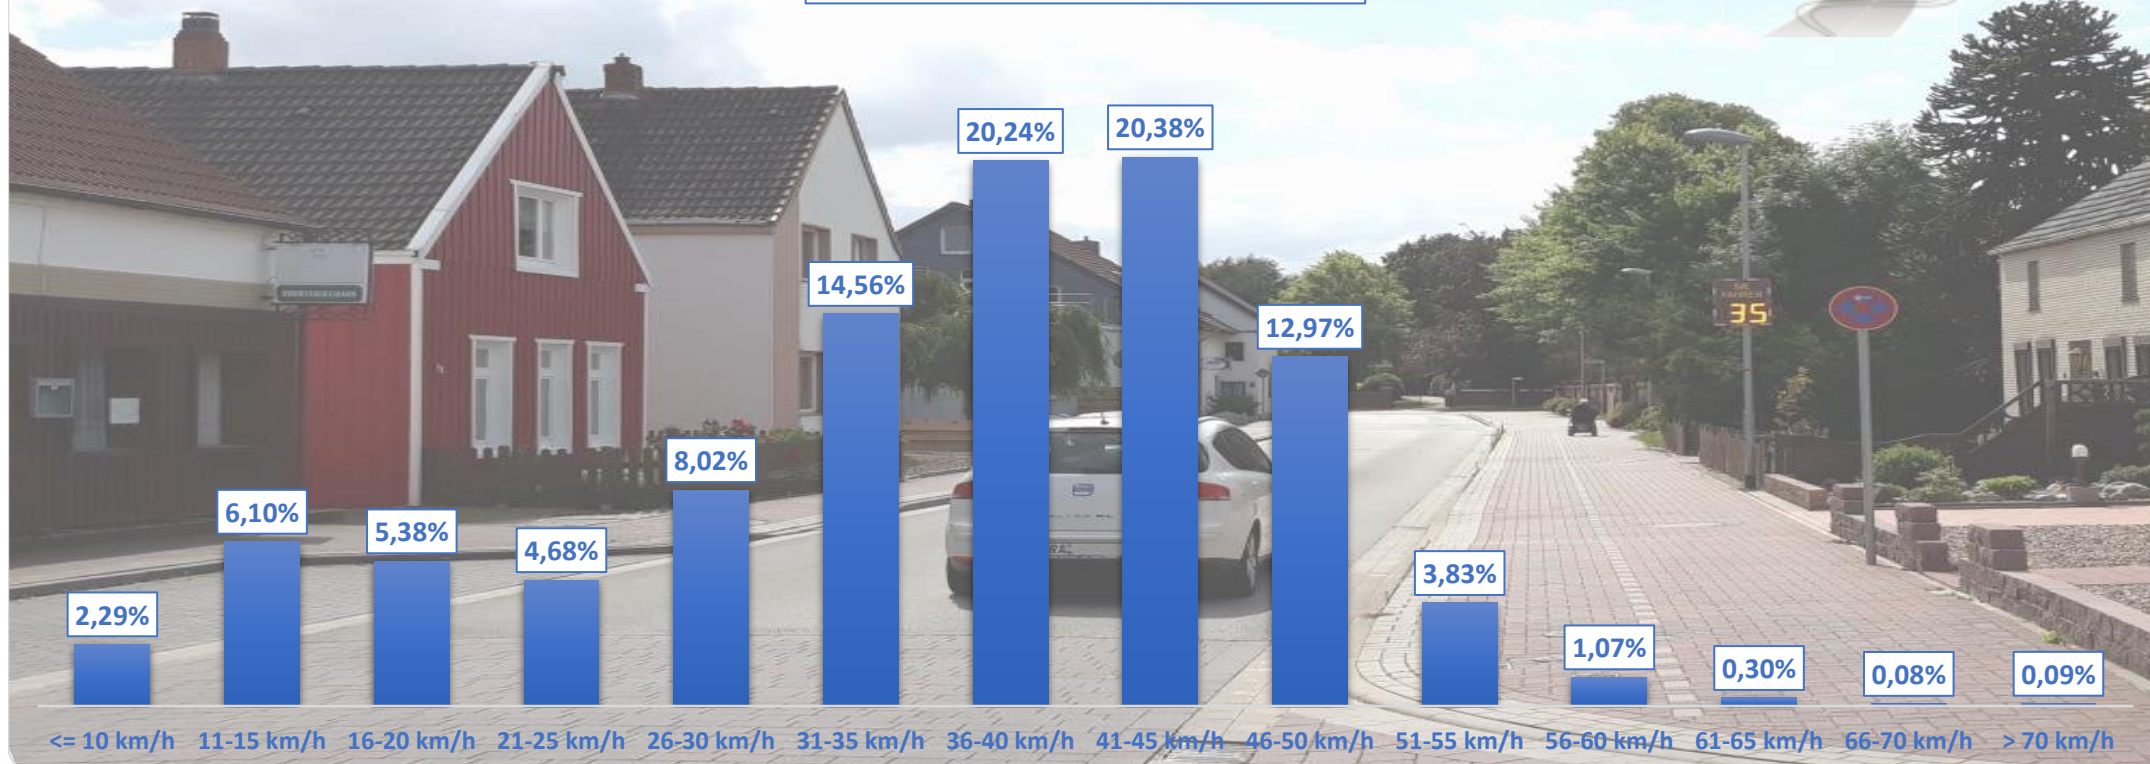

## Verteilung Geschwindigkeit

<b>Auswertezeit</b>	Mittwoch, 3. Juli 2019,16:00 - Freitag, 12. Juli 2019,08:00					
<b>Tempolimit</b>	50 km/h	<b>Werte</b>	<b>Fahrzeuge</b>	<b>Vd[km/h]</b>	<b>Vmax[km/h]</b>	<b>V85 [km/h]</b>
<b>Geschwindigkeitsübertretung</b>	5,37 %	156194	23240	36	110	46
<b>DTV</b>	2682					
<b>DJV</b>	978930					
<b>Fahrtrichtung</b>	Beide Richtungen					
<b>Bearbeiter:</b>	Verkehrswacht Wesermarsch					
<b>Kommentar:</b>	innerorts - 50 km/h					
<b>Messort:</b>	Brake, Dungenstraße					
<b>Ankommende Fahrzeuge Richtung:</b>	Westen					
<b>Abfahrende Fahrzeuge Richtung:</b>	Osten					

## Verlauf Anzahl der Fahrzeuge

<b>Auswertzeit</b> Mittwoch, 3. Juli 2019,16:00 - Freitag, 12. Juli 2019,08:00	
<b>Tempolimit</b> 50 km/h	<b>Werte</b> <b>Fahrzeuge</b> <b>Vd[km/h]</b> <b>Vmax[km/h]</b> <b>V85 [km/h]</b>
<b>Geschwindigkeitsübertretung</b> 5,37 %	156194 23240 36 110 46
<b>DTV</b> 2682	
<b>DJV</b> 978930	
<b>Fahrtrichtung</b> Beide Richtungen	
<b>Bearbeiter:</b> Verkehrswacht Wesermarsch	
<b>Kommentar:</b> innerorts - 50 km/h	
<b>Messort:</b> Brake, Dungenstraße	
<b>Ankommende Fahrzeuge Richtung:</b> Westen	
<b>Abfahrende Fahrzeuge Richtung:</b> Osten	

## Verlauf V85, V50, V30

<b>Auswertezeit</b>	Mittwoch, 3. Juli 2019,16:00 - Freitag, 12. Juli 2019,08:00					
<b>Tempolimit</b>	50 km/h	<b>Werte</b>	<b>Fahrzeuge</b>	<b>Vd[km/h]</b>	<b>Vmax[km/h]</b>	<b>V85 [km/h]</b>
<b>Geschwindigkeitsübertretung</b>	5,37 %	156194	23240	36	110	46
<b>DTV</b>	2682					
<b>DJV</b>	978930					
<b>Fahrtrichtung</b>	Beide Richtungen					
<b>Bearbeiter:</b>	Verkehrswacht Wesermarsch					
<b>Kommentar:</b>	innerorts - 50 km/h					
<b>Messort:</b>	Brake, Dungenstraße					
<b>Ankommende Fahrzeuge Richtung:</b>	Westen					
<b>Abfahrende Fahrzeuge Richtung:</b>	Osten					