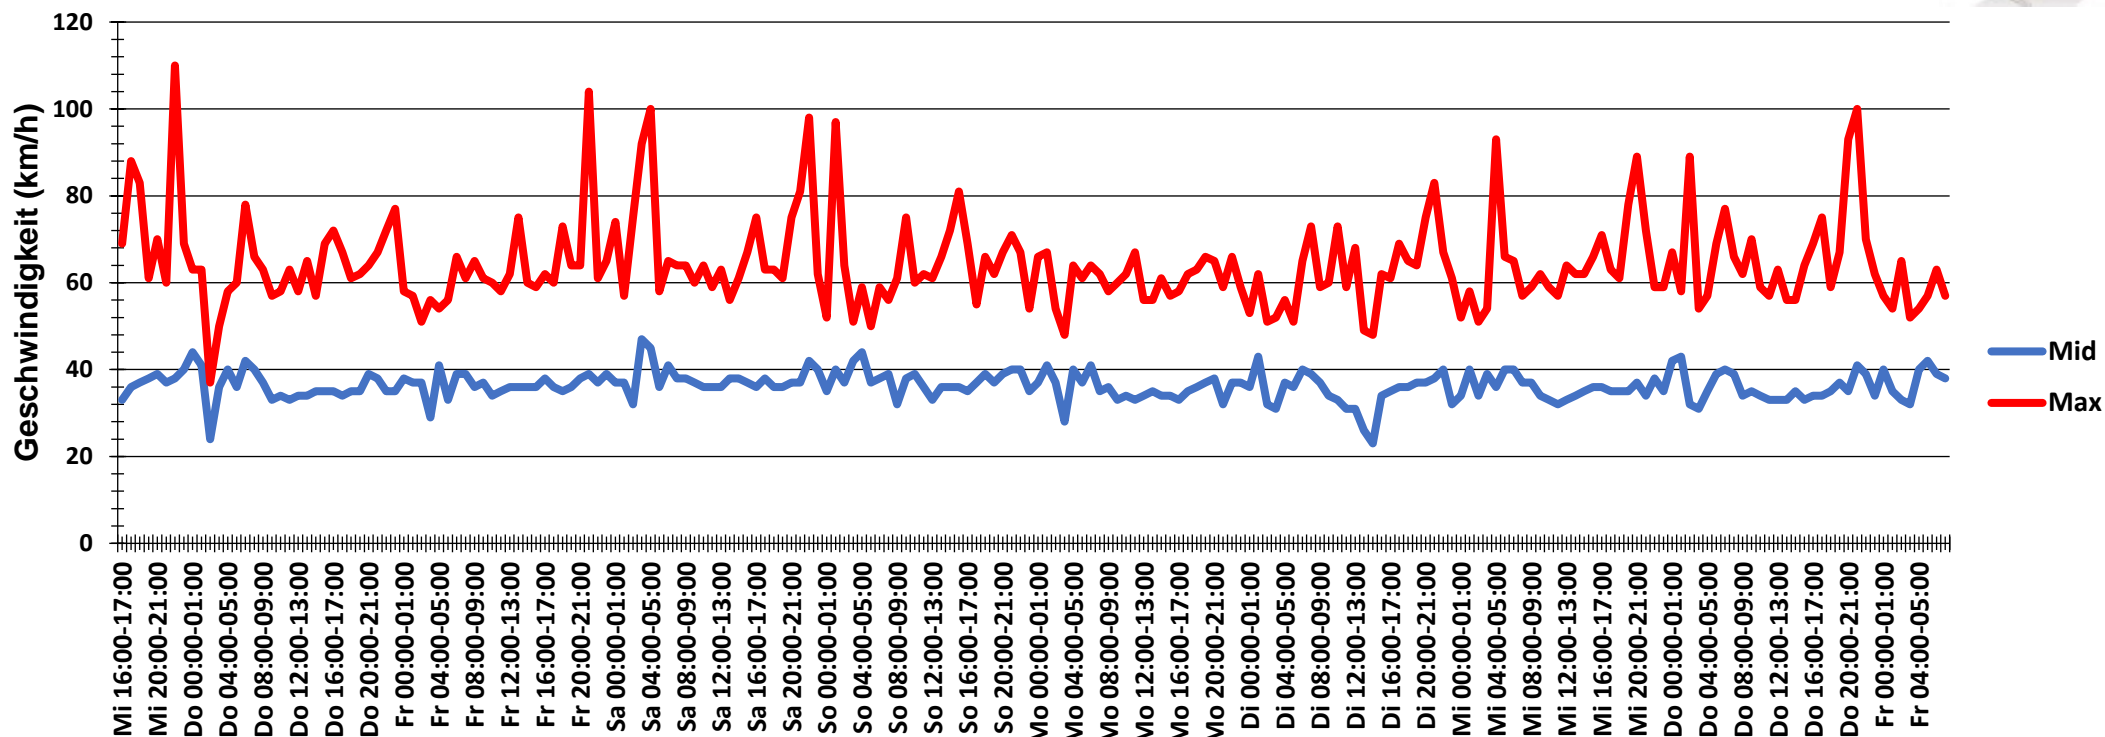

Verlauf Mittlere und Maximale Geschwindigkeit

Auswertezeit Mittwoch, 3. Juli 2019,16:00 - Freitag, 12. Juli 2019,08:00						
Tempolimit	50 km/h	Werte	Fahrzeuge	Vd[km/h]	Vmax[km/h]	V85 [km/h]
Geschwindigkeitsübertretung	5,37 %	156194	23240	36	110	46
DTV	2682					
DJV	978930					
Fahrtrichtung	Beide Richtungen					
Bearbeiter:	Verkehrswacht Wesermarsch					
Kommentar:	innerorts - 50 km/h					
Messort:	Brake, Dungenstraße					
Ankommende Fahrzeuge Richtung:	Westen					
Abfahrende Fahrzeuge Richtung:	Osten