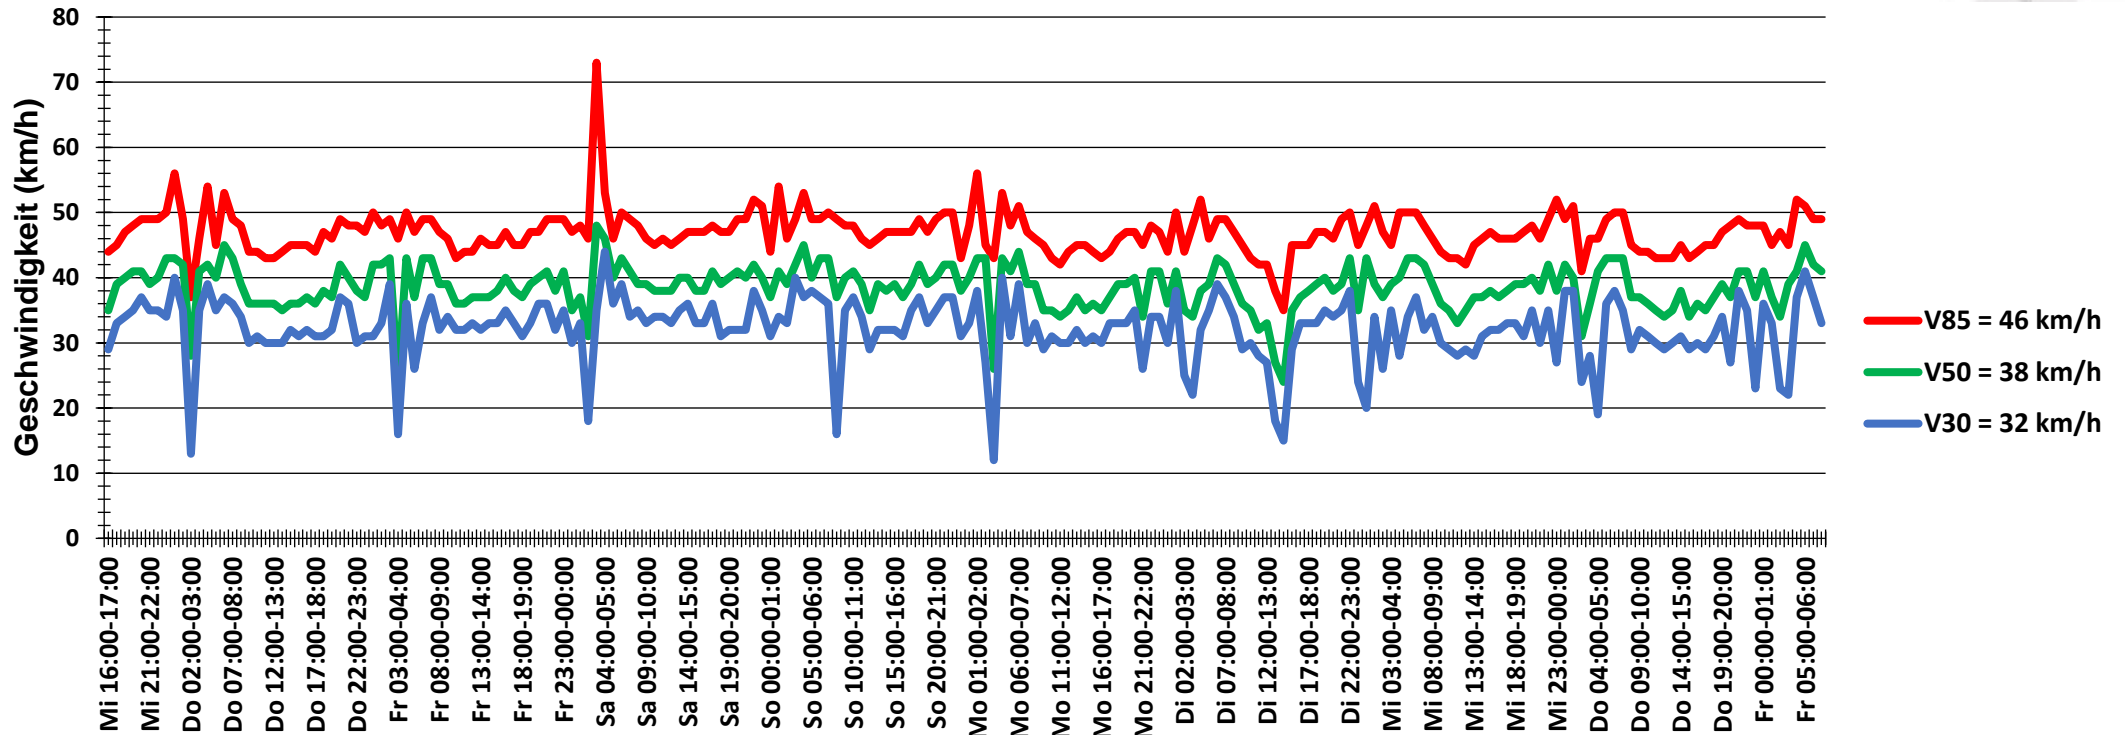

## Verlauf Anzahl der Fahrzeuge

<b>Auswertzeit</b> Mittwoch, 3. Juli 2019,16:00 - Freitag, 12. Juli 2019,08:00	
<b>Tempolimit</b> 50 km/h	<b>Werte</b> <b>Fahrzeuge</b> <b>Vd[km/h]</b> <b>Vmax[km/h]</b> <b>V85 [km/h]</b>
<b>Geschwindigkeitsübertretung</b> 5,37 %	156194 23240 36 110 46
<b>DTV</b> 2682	
<b>DJV</b> 978930	
<b>Fahrtrichtung</b> Beide Richtungen	
<b>Bearbeiter:</b> Verkehrswacht Wesermarsch	
<b>Kommentar:</b> innerorts - 50 km/h	
<b>Messort:</b> Brake, Dungenstraße	
<b>Ankommende Fahrzeuge Richtung:</b> Westen	
<b>Abfahrende Fahrzeuge Richtung:</b> Osten	

## Verlauf Mittlere und Maximale Geschwindigkeit

<b>Auswertezeit</b> Mittwoch, 3. Juli 2019,16:00 - Freitag, 12. Juli 2019,08:00						
<b>Tempolimit</b>	50 km/h	<b>Werte</b>	<b>Fahrzeuge</b>	<b>Vd[km/h]</b>	<b>Vmax[km/h]</b>	<b>V85 [km/h]</b>
<b>Geschwindigkeitsübertretung</b>	5,37 %	156194	23240	36	110	46
<b>DTV</b>	2682					
<b>DJV</b>	978930					
<b>Fahrtrichtung</b>	Beide Richtungen					
<b>Bearbeiter:</b>	Verkehrswacht Wesermarsch					
<b>Kommentar:</b>	innerorts - 50 km/h					
<b>Messort:</b>	Brake, Dungenstraße					
<b>Ankommende Fahrzeuge Richtung:</b>	Westen					
<b>Abfahrende Fahrzeuge Richtung:</b>	Osten					

## Verlauf V85, V50, V30

<b>Auswertezeit</b>	Mittwoch, 3. Juli 2019,16:00 - Freitag, 12. Juli 2019,08:00					
<b>Tempolimit</b>	50 km/h	<b>Werte</b>	<b>Fahrzeuge</b>	<b>Vd[km/h]</b>	<b>Vmax[km/h]</b>	<b>V85 [km/h]</b>
<b>Geschwindigkeitsübertretung</b>	5,37 %	156194	23240	36	110	46
<b>DTV</b>	2682					
<b>DJV</b>	978930					
<b>Fahrtrichtung</b>	Beide Richtungen					
<b>Bearbeiter:</b>	Verkehrswacht Wesermarsch					
<b>Kommentar:</b>	innerorts - 50 km/h					
<b>Messort:</b>	Brake, Dungenstraße					
<b>Ankommende Fahrzeuge Richtung:</b>	Westen					
<b>Abfahrende Fahrzeuge Richtung:</b>	Osten					