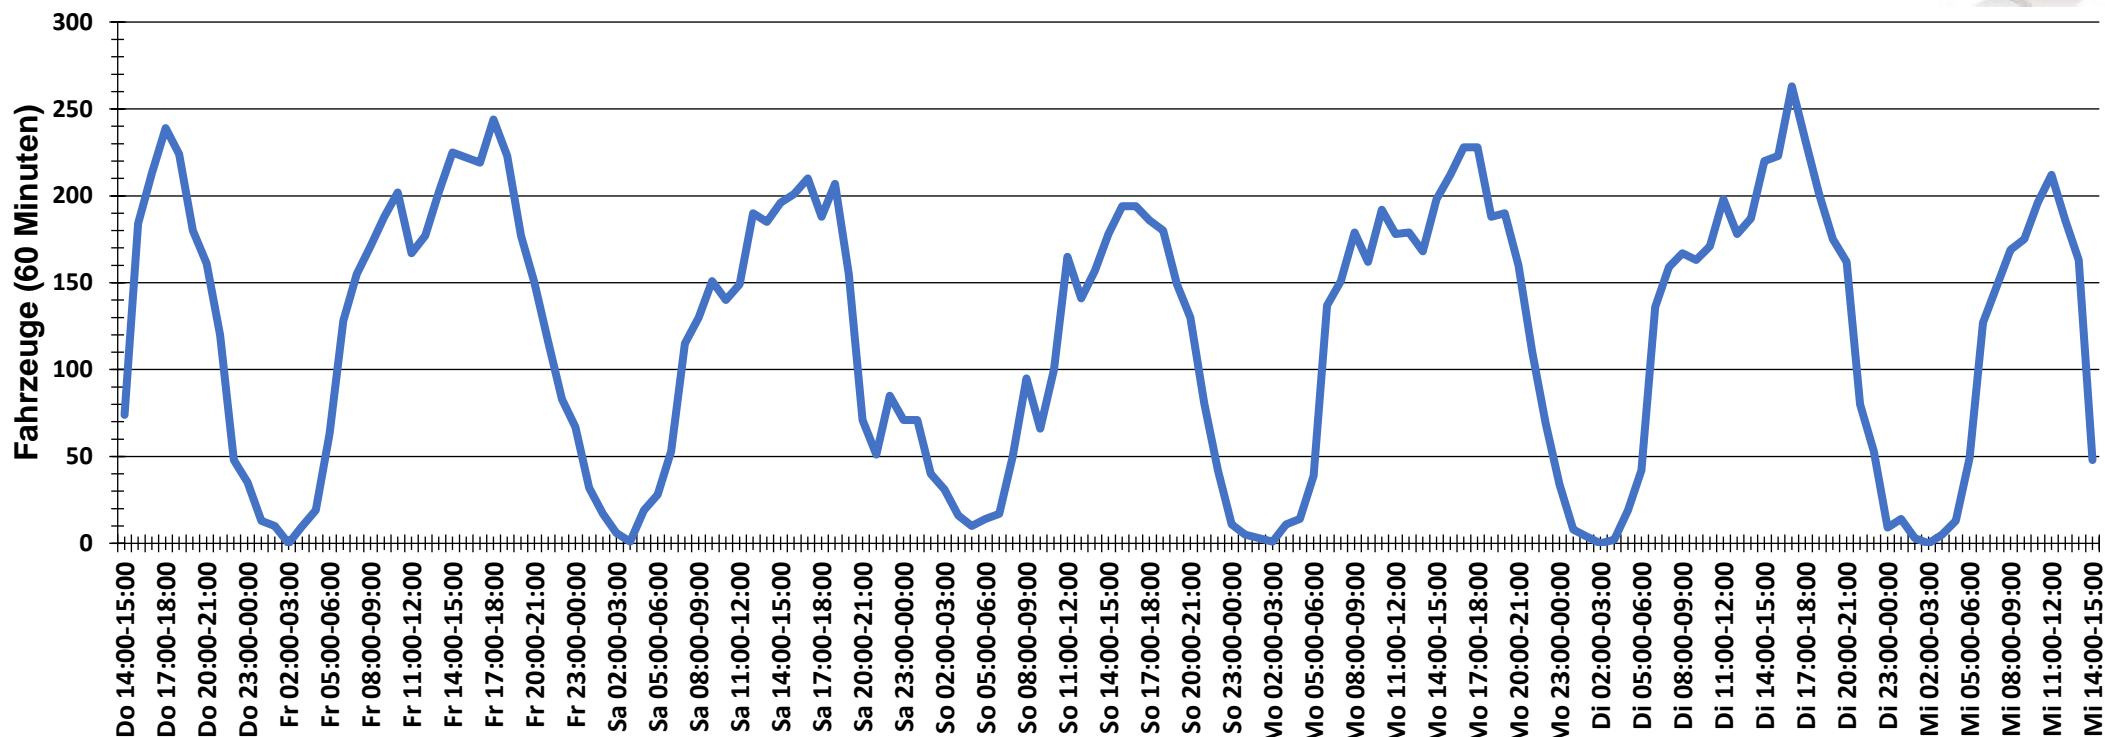

## Verteilung Geschwindigkeit

<b>Auswertezeit</b>	Donnerstag, 15. August 2019,14:00 - Mittwoch, 21. August 2019,15:00					
<b>Tempolimit</b>	50 km/h	<b>Werte</b>	<b>Fahrzeuge</b>	<b>Vd[km/h]</b>	<b>Vmax[km/h]</b>	<b>V85 [km/h]</b>
<b>Geschwindigkeitsübertretung</b>	13,35 %	109450	17274	38	110	50
<b>DTV</b>	2859					
<b>DJV</b>	1043535					
<b>Fahrtrichtung</b>	Beide Richtungen					
<b>Bearbeiter:</b>	Verkehrswacht Wesermarsch					
<b>Kommentar:</b>	innerorts - 30 bzw. 50 km/h					
<b>Messort:</b>	Brake, Stedinger Landstraße					
<b>Ankommende Fahrzeuge Richtung:</b>	Norden					
<b>Abfahrende Fahrzeuge Richtung:</b>	Süden					

## Verlauf Anzahl der Fahrzeuge

<b>Auswertezeit</b> Donnerstag, 15. August 2019,14:00 - Mittwoch, 21. August 2019,15:00	
<b>Tempolimit</b> 50 km/h	<b>Werte</b> <b>Fahrzeuge</b> <b>Vd[km/h]</b> <b>Vmax[km/h]</b> <b>V85 [km/h]</b>
<b>Geschwindigkeitsübertretung</b> 13,35 %	109450      17274      38      110      50
<b>DTV</b> 2859	
<b>DJV</b> 1043535	
<b>Fahrtrichtung</b> Beide Richtungen	
<b>Bearbeiter:</b> Verkehrswacht Wesermarsch	
<b>Kommentar:</b> innerorts - 30 bzw. 50 km/h	
<b>Messort:</b> Brake, Stedinger Landstraße	
<b>Ankommende Fahrzeuge Richtung:</b> Norden	
<b>Abfahrende Fahrzeuge Richtung:</b> Süden	

## Verlauf V85, V50, V30

<b>Auswertezeit</b>	Donnerstag, 15. August 2019,14:00 - Mittwoch, 21. August 2019,15:00					
<b>Tempolimit</b>	50 km/h	<b>Werte</b>	<b>Fahrzeuge</b>	<b>Vd[km/h]</b>	<b>Vmax[km/h]</b>	<b>V85 [km/h]</b>
<b>Geschwindigkeitsübertretung</b>	13,35 %	109450	17274	38	110	50
<b>DTV</b>	2859					
<b>DJV</b>	1043535					
<b>Fahrtrichtung</b>	Beide Richtungen					
<b>Bearbeiter:</b>	Verkehrswacht Wesermarsch					
<b>Kommentar:</b>	innerorts - 30 bzw. 50 km/h					
<b>Messort:</b>	Brake, Stedinger Landstraße					
<b>Ankommende Fahrzeuge Richtung:</b>	Norden					
<b>Abfahrende Fahrzeuge Richtung:</b>	Süden					