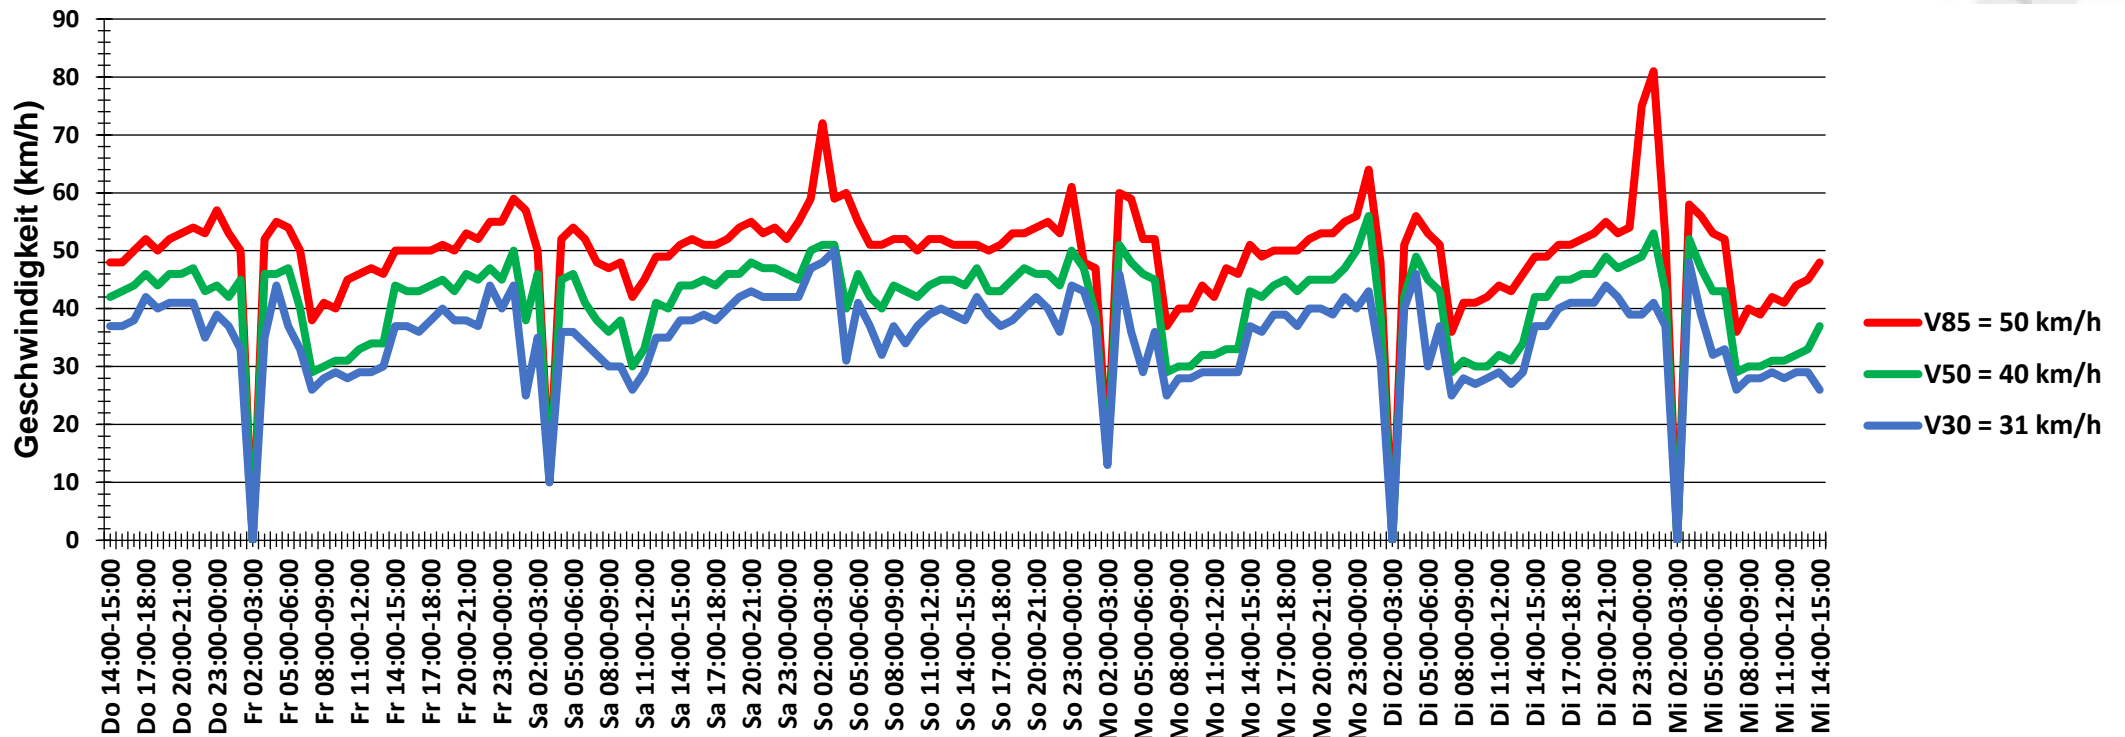

## Verlauf Anzahl der Fahrzeuge

<b>Auswertezeit</b> Donnerstag, 15. August 2019,14:00 - Mittwoch, 21. August 2019,15:00	
<b>Tempolimit</b> 50 km/h	<b>Werte</b> <b>Fahrzeuge</b> <b>Vd[km/h]</b> <b>Vmax[km/h]</b> <b>V85 [km/h]</b>
<b>Geschwindigkeitsübertretung</b> 13,35 %	109450      17274      38      110      50
<b>DTV</b> 2859	
<b>DJV</b> 1043535	
<b>Fahrtrichtung</b> Beide Richtungen	
<b>Bearbeiter:</b> Verkehrswacht Wesermarsch	
<b>Kommentar:</b> innerorts - 30 bzw. 50 km/h	
<b>Messort:</b> Brake, Stedinger Landstraße	
<b>Ankommende Fahrzeuge Richtung:</b> Norden	
<b>Abfahrende Fahrzeuge Richtung:</b> Süden	

## Verlauf Mittlere und Maximale Geschwindigkeit

<b>Auswertezeit</b> Donnerstag, 15. August 2019,14:00 - Mittwoch, 21. August 2019,15:00						
<b>Tempolimit</b>	50 km/h	<b>Werte</b>	<b>Fahrzeuge</b>	<b>Vd[km/h]</b>	<b>Vmax[km/h]</b>	<b>V85 [km/h]</b>
<b>Geschwindigkeitsübertretung</b>	13,35 %	109450	17274	38	110	50
<b>DTV</b>	2859					
<b>DJV</b>	1043535					
<b>Fahrtrichtung</b>	Beide Richtungen					
<b>Bearbeiter:</b>	Verkehrswacht Wesermarsch					
<b>Kommentar:</b>	innerorts - 30 bzw. 50 km/h					
<b>Messort:</b>	Brake, Stedinger Landstraße					
<b>Ankommende Fahrzeuge Richtung:</b>	Norden					
<b>Abfahrende Fahrzeuge Richtung:</b>	Süden					

## Verlauf V85, V50, V30

<b>Auswertezeit</b>	Donnerstag, 15. August 2019,14:00 - Mittwoch, 21. August 2019,15:00					
<b>Tempolimit</b>	50 km/h	<b>Werte</b>	<b>Fahrzeuge</b>	<b>Vd[km/h]</b>	<b>Vmax[km/h]</b>	<b>V85 [km/h]</b>
<b>Geschwindigkeitsübertretung</b>	13,35 %	109450	17274	38	110	50
<b>DTV</b>	2859					
<b>DJV</b>	1043535					
<b>Fahrtrichtung</b>	Beide Richtungen					
<b>Bearbeiter:</b>	Verkehrswacht Wesermarsch					
<b>Kommentar:</b>	innerorts - 30 bzw. 50 km/h					
<b>Messort:</b>	Brake, Stedinger Landstraße					
<b>Ankommende Fahrzeuge Richtung:</b>	Norden					
<b>Abfahrende Fahrzeuge Richtung:</b>	Süden					