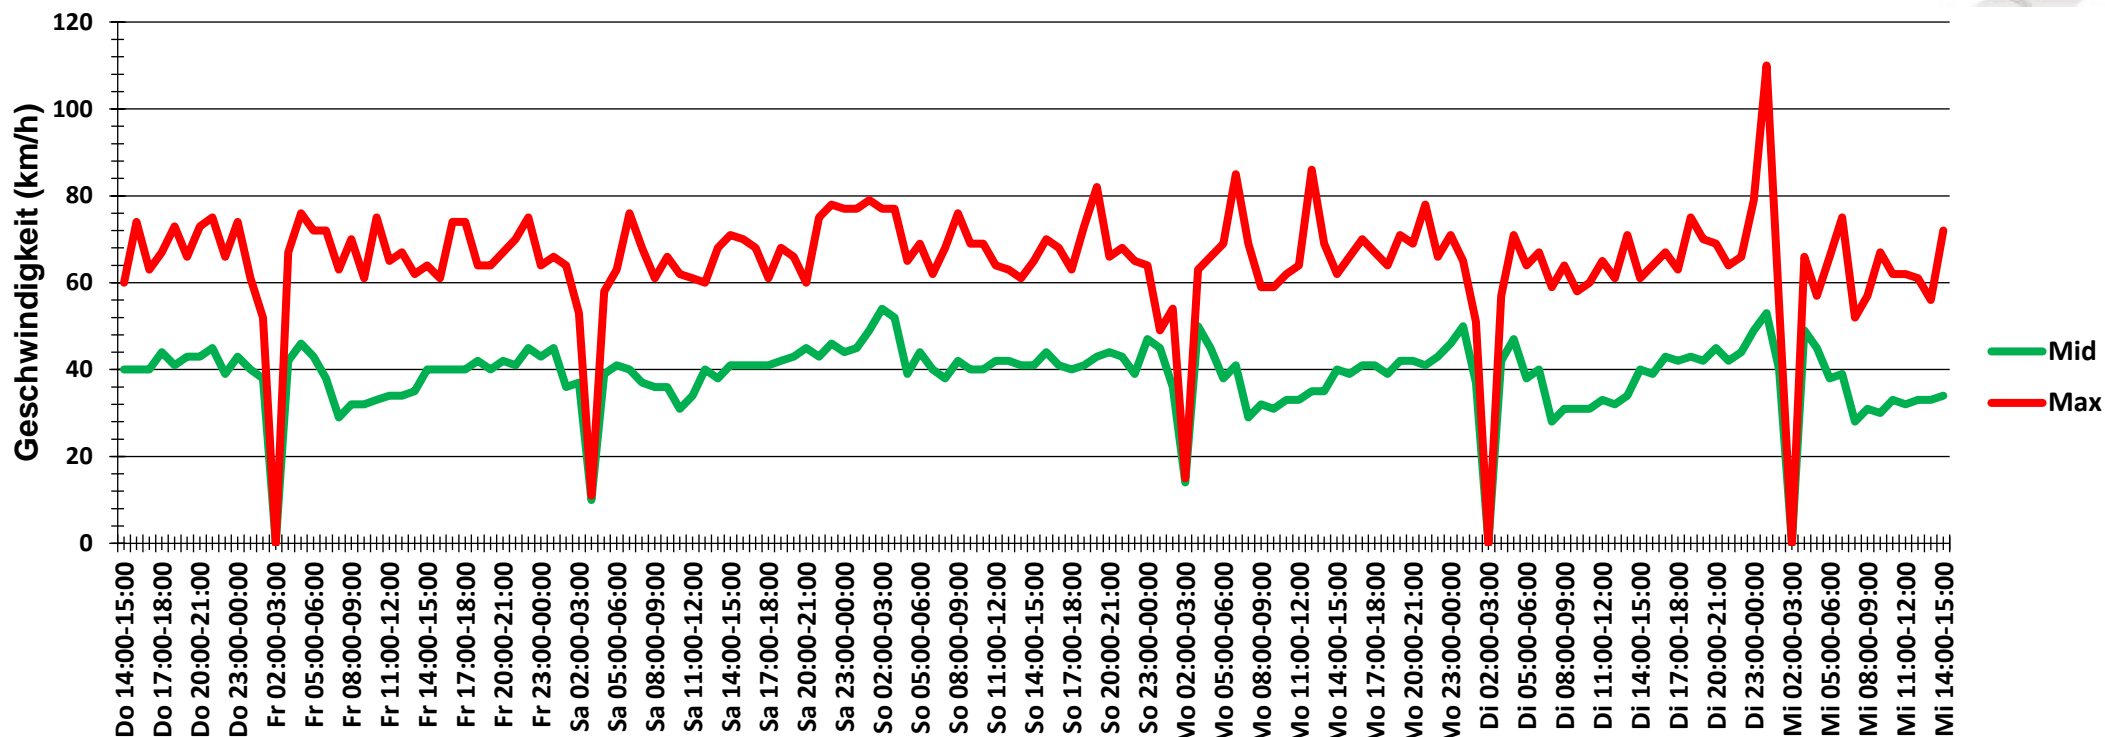

## Verteilung Geschwindigkeit

<b>Auswertezeit</b>	Donnerstag, 15. August 2019,14:00 - Mittwoch, 21. August 2019,15:00					
<b>Tempolimit</b>	50 km/h	<b>Werte</b>	<b>Fahrzeuge</b>	<b>Vd[km/h]</b>	<b>Vmax[km/h]</b>	<b>V85 [km/h]</b>
<b>Geschwindigkeitsübertretung</b>	13,35 %	109450	17274	38	110	50
<b>DTV</b>	2859					
<b>DJV</b>	1043535					
<b>Fahrtrichtung</b>	Beide Richtungen					
<b>Bearbeiter:</b>	Verkehrswacht Wesermarsch					
<b>Kommentar:</b>	innerorts - 30 bzw. 50 km/h					
<b>Messort:</b>	Brake, Stedinger Landstraße					
<b>Ankommende Fahrzeuge Richtung:</b>	Norden					
<b>Abfahrende Fahrzeuge Richtung:</b>	Süden					

## Verlauf Anzahl der Fahrzeuge

<b>Auswertezeit</b> Donnerstag, 15. August 2019,14:00 - Mittwoch, 21. August 2019,15:00	
<b>Tempolimit</b> 50 km/h	<b>Werte</b> <b>Fahrzeuge</b> <b>Vd[km/h]</b> <b>Vmax[km/h]</b> <b>V85 [km/h]</b>
<b>Geschwindigkeitsübertretung</b> 13,35 %	109450      17274      38      110      50
<b>DTV</b> 2859	
<b>DJV</b> 1043535	
<b>Fahrtrichtung</b> Beide Richtungen	
<b>Bearbeiter:</b> Verkehrswacht Wesermarsch	
<b>Kommentar:</b> innerorts - 30 bzw. 50 km/h	
<b>Messort:</b> Brake, Stedinger Landstraße	
<b>Ankommende Fahrzeuge Richtung:</b> Norden	
<b>Abfahrende Fahrzeuge Richtung:</b> Süden	

## Verlauf Mittlere und Maximale Geschwindigkeit

<b>Auswertezeit</b> Donnerstag, 15. August 2019,14:00 - Mittwoch, 21. August 2019,15:00						
<b>Tempolimit</b>	50 km/h	<b>Werte</b>	<b>Fahrzeuge</b>	<b>Vd[km/h]</b>	<b>Vmax[km/h]</b>	<b>V85 [km/h]</b>
<b>Geschwindigkeitsübertretung</b>	13,35 %	109450	17274	38	110	50
<b>DTV</b>	2859					
<b>DJV</b>	1043535					
<b>Fahrtrichtung</b>	Beide Richtungen					
<b>Bearbeiter:</b>	Verkehrswacht Wesermarsch					
<b>Kommentar:</b>	innerorts - 30 bzw. 50 km/h					
<b>Messort:</b>	Brake, Stedinger Landstraße					
<b>Ankommende Fahrzeuge Richtung:</b>	Norden					
<b>Abfahrende Fahrzeuge Richtung:</b>	Süden					