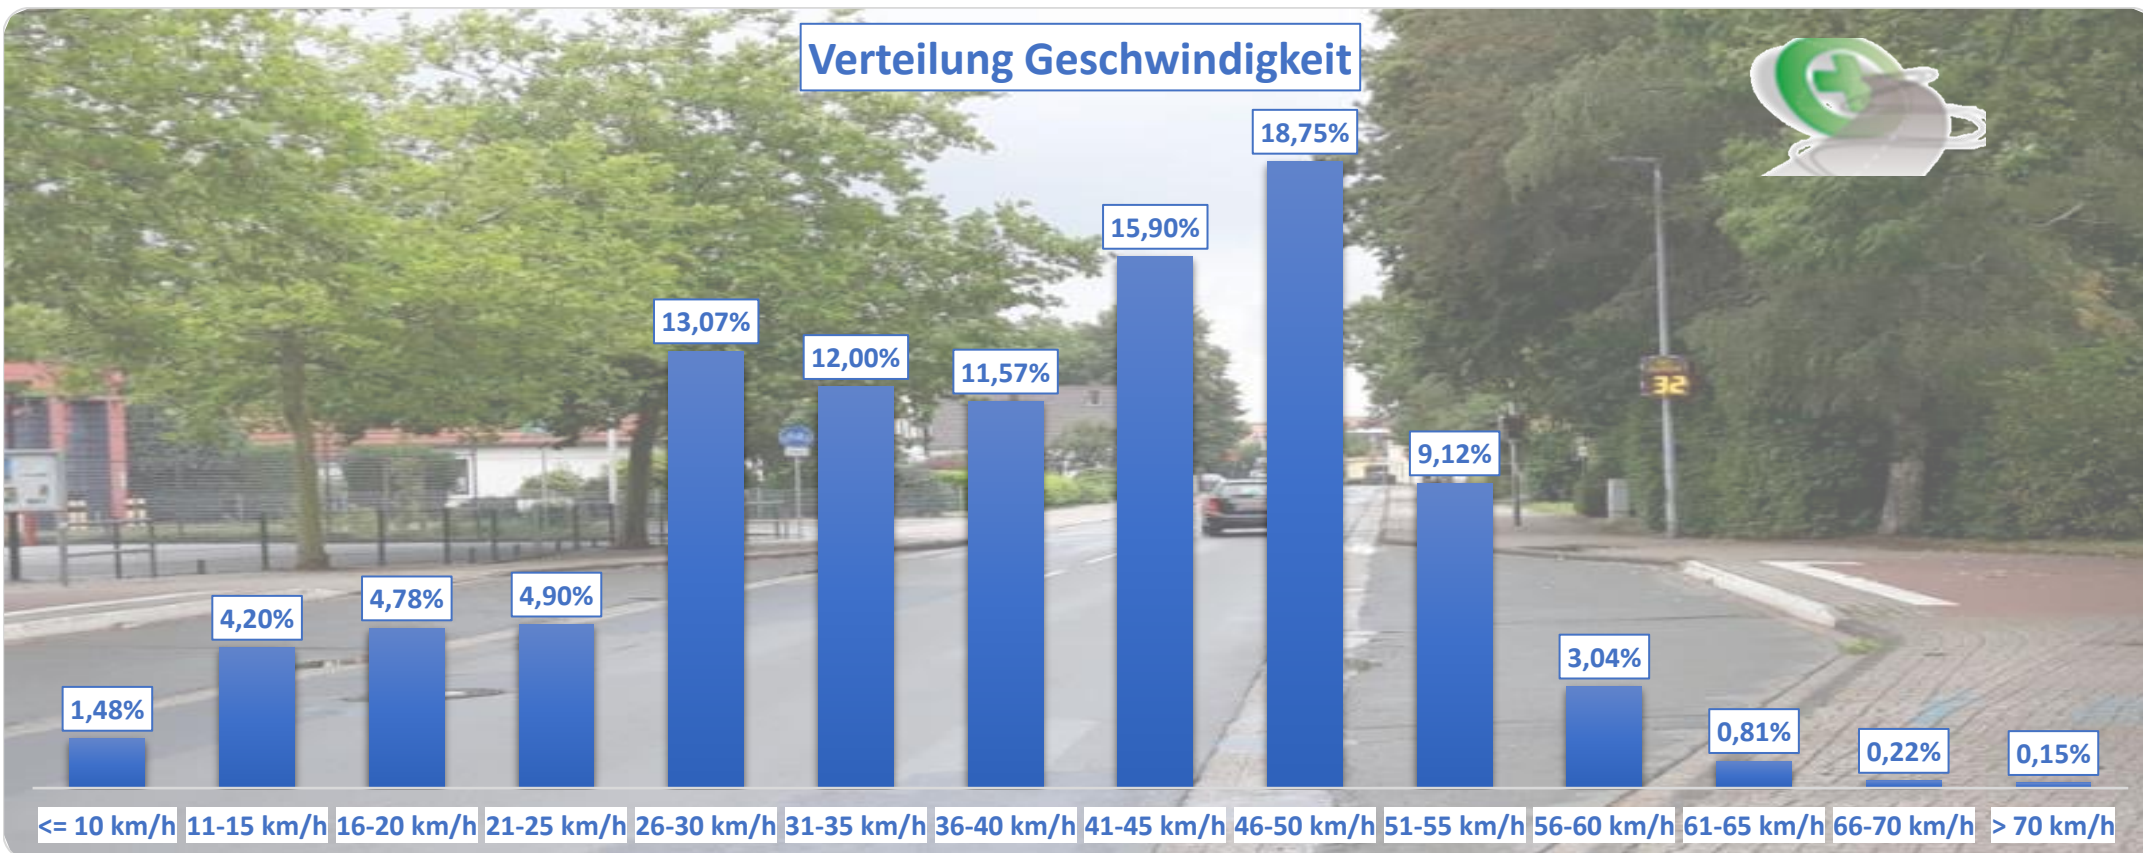

## Verteilung Geschwindigkeit

<b>Auswertezeit</b>	Donnerstag, 15. August 2019,14:00 - Mittwoch, 21. August 2019,15:00					
<b>Tempolimit</b>	50 km/h	<b>Werte</b>	<b>Fahrzeuge</b>	<b>Vd[km/h]</b>	<b>Vmax[km/h]</b>	<b>V85 [km/h]</b>
<b>Geschwindigkeitsübertretung</b>	13,35 %	109450	17274	38	110	50
<b>DTV</b>	2859					
<b>DJV</b>	1043535					
<b>Fahrtrichtung</b>	Beide Richtungen					
<b>Bearbeiter:</b>	Verkehrswacht Wesermarsch					
<b>Kommentar:</b>	innerorts - 30 bzw. 50 km/h					
<b>Messort:</b>	Brake, Stedinger Landstraße					
<b>Ankommende Fahrzeuge Richtung:</b>	Norden					
<b>Abfahrende Fahrzeuge Richtung:</b>	Süden					

## Verlauf Anzahl der Fahrzeuge

<b>Auswertezeit</b> Donnerstag, 15. August 2019,14:00 - Mittwoch, 21. August 2019,15:00	
<b>Tempolimit</b> 50 km/h	<b>Werte</b> <b>Fahrzeuge</b> <b>Vd[km/h]</b> <b>Vmax[km/h]</b> <b>V85 [km/h]</b>
<b>Geschwindigkeitsübertretung</b> 13,35 %	109450      17274      38      110      50
<b>DTV</b> 2859	
<b>DJV</b> 1043535	
<b>Fahrtrichtung</b> Beide Richtungen	
<b>Bearbeiter:</b> Verkehrswacht Wesermarsch	
<b>Kommentar:</b> innerorts - 30 bzw. 50 km/h	
<b>Messort:</b> Brake, Stedinger Landstraße	
<b>Ankommende Fahrzeuge Richtung:</b> Norden	
<b>Abfahrende Fahrzeuge Richtung:</b> Süden	

## Verlauf Mittlere und Maximale Geschwindigkeit

<b>Auswertezeit</b> Donnerstag, 15. August 2019,14:00 - Mittwoch, 21. August 2019,15:00						
<b>Tempolimit</b>	50 km/h	<b>Werte</b>	<b>Fahrzeuge</b>	<b>Vd[km/h]</b>	<b>Vmax[km/h]</b>	<b>V85 [km/h]</b>
<b>Geschwindigkeitsübertretung</b>	13,35 %	109450	17274	38	110	50
<b>DTV</b>	2859					
<b>DJV</b>	1043535					
<b>Fahrtrichtung</b>	Beide Richtungen					
<b>Bearbeiter:</b>	Verkehrswacht Wesermarsch					
<b>Kommentar:</b>	innerorts - 30 bzw. 50 km/h					
<b>Messort:</b>	Brake, Stedinger Landstraße					
<b>Ankommende Fahrzeuge Richtung:</b>	Norden					
<b>Abfahrende Fahrzeuge Richtung:</b>	Süden					