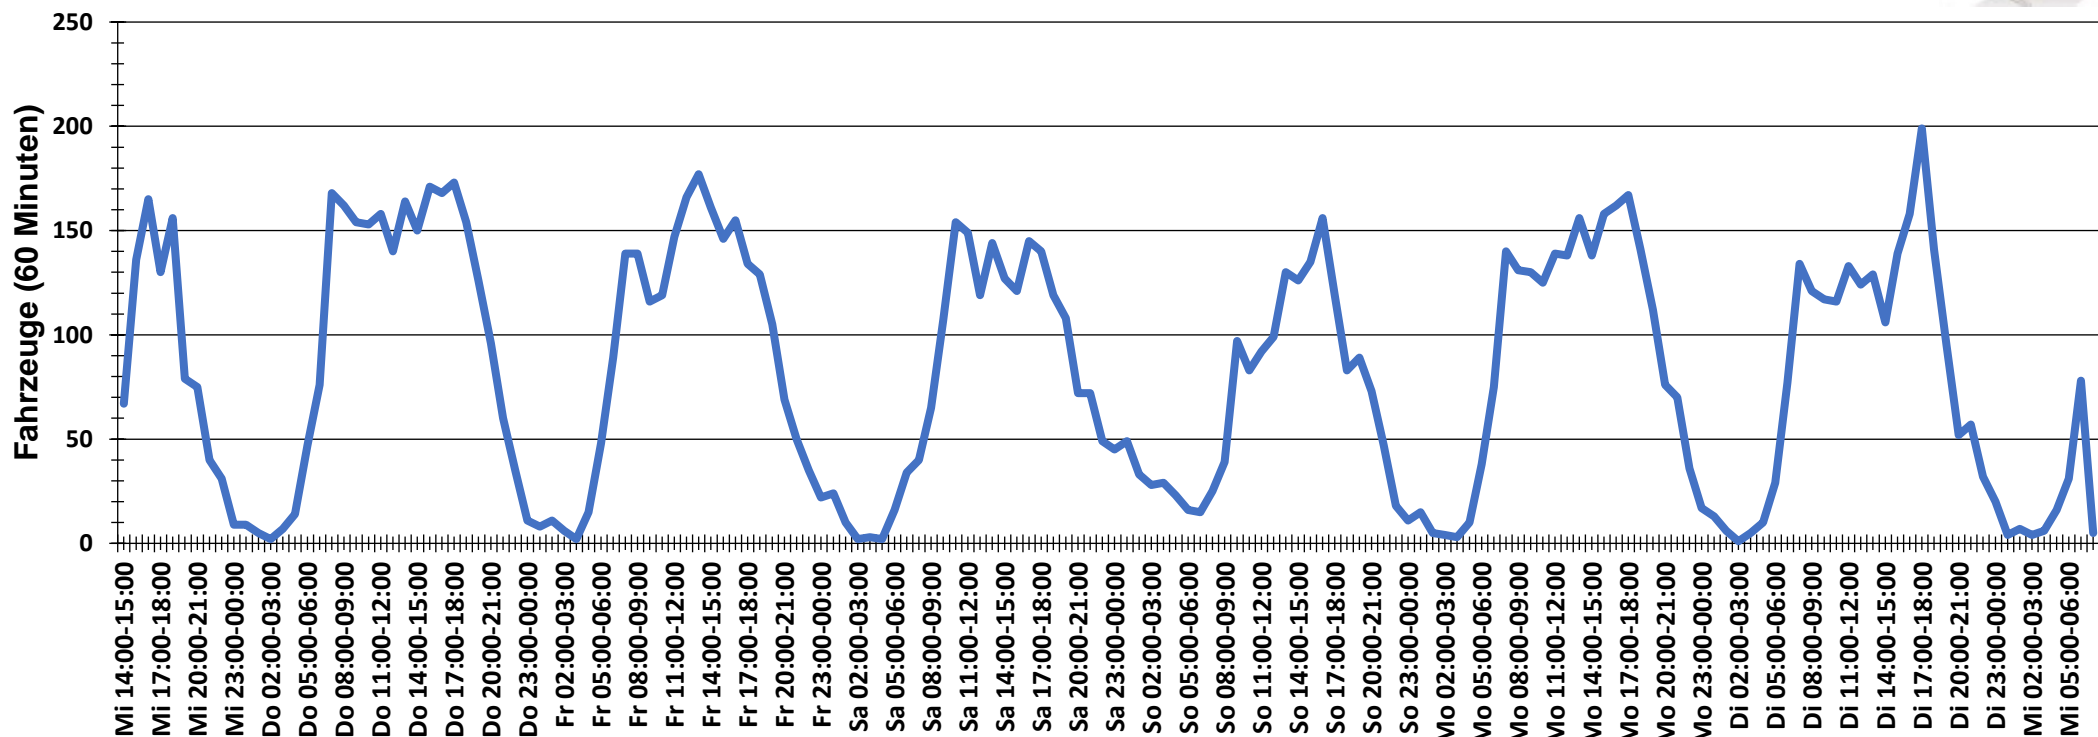

Verteilung Geschwindigkeit

Auswertezeit	Mittwoch, 11. September 2019,14:00 - Mittwoch, 18. September 2019,08:00					
Tempolimit	30 km/h	Werte	Fahrzeuge	Vd[km/h]	Vmax[km/h]	V85 [km/h]
Geschwindigkeitsübertretung	71,00 %	89785	13312	36	81	46
DTV	1972					
DJV	719780					
Fahrtrichtung	Beide Richtungen					
Bearbeiter:	Verkehrswacht Wesermarsch					
Kommentar:	innerorts - 30 km/h					
Messort:	Elsfleth, Am Liener Deich					
Ankommende Fahrzeuge Richtung:	Norden					
Abfahrende Fahrzeuge Richtung:	Süden					

Verlauf Anzahl der Fahrzeuge

Auswertzeit Mittwoch, 11. September 2019,14:00 - Mittwoch, 18. September 2019,08:00	
Tempolimit 30 km/h	Werte Fahrzeuge Vd[km/h] Vmax[km/h] V85 [km/h]
Geschwindigkeitsübertretung 71,00 %	89785 13312 36 81 46
DTV 1972	
DJV 719780	
Fahrtrichtung Beide Richtungen	
Bearbeiter: Verkehrswacht Wesermarsch	
Kommentar: innerorts - 30 km/h	
Messort: Elsfleth, Am Liener Deich	
Ankommende Fahrzeuge Richtung: Norden	
Abfahrende Fahrzeuge Richtung: Süden	

Verlauf Mittlere und Maximale Geschwindigkeit

Auswertzeit Mittwoch, 11. September 2019,14:00 - Mittwoch, 18. September 2019,08:00						
Tempolimit	30 km/h	Werte	Fahrzeuge	Vd[km/h]	Vmax[km/h]	V85 [km/h]
Geschwindigkeitsübertretung	71,00 %	89785	13312	36	81	46
DTV	1972					
DJV	719780					
Fahrtrichtung	Beide Richtungen					
Bearbeiter:	Verkehrswacht Wesermarsch					
Kommentar:	innerorts - 30 km/h					
Messort:	Elsfleth, Am Liener Deich					
Ankommende Fahrzeuge Richtung:	Norden					
Abfahrende Fahrzeuge Richtung:	Süden					

Verlauf V85, V50, V30

Auswertzeit Mittwoch, 11. September 2019,14:00 - Mittwoch, 18. September 2019,08:00	
Tempolimit	30 km/h
Geschwindigkeitsübertretung	71,00 %
DTV	1972
DJV	719780
Fahrtrichtung	Beide Richtungen
Bearbeiter:	Verkehrswacht Wesermarsch
Kommentar:	innerorts - 30 km/h
Messort:	Elsfleth, Am Liener Deich
Ankommende Fahrzeuge Richtung:	Norden
Abfahrende Fahrzeuge Richtung:	Süden