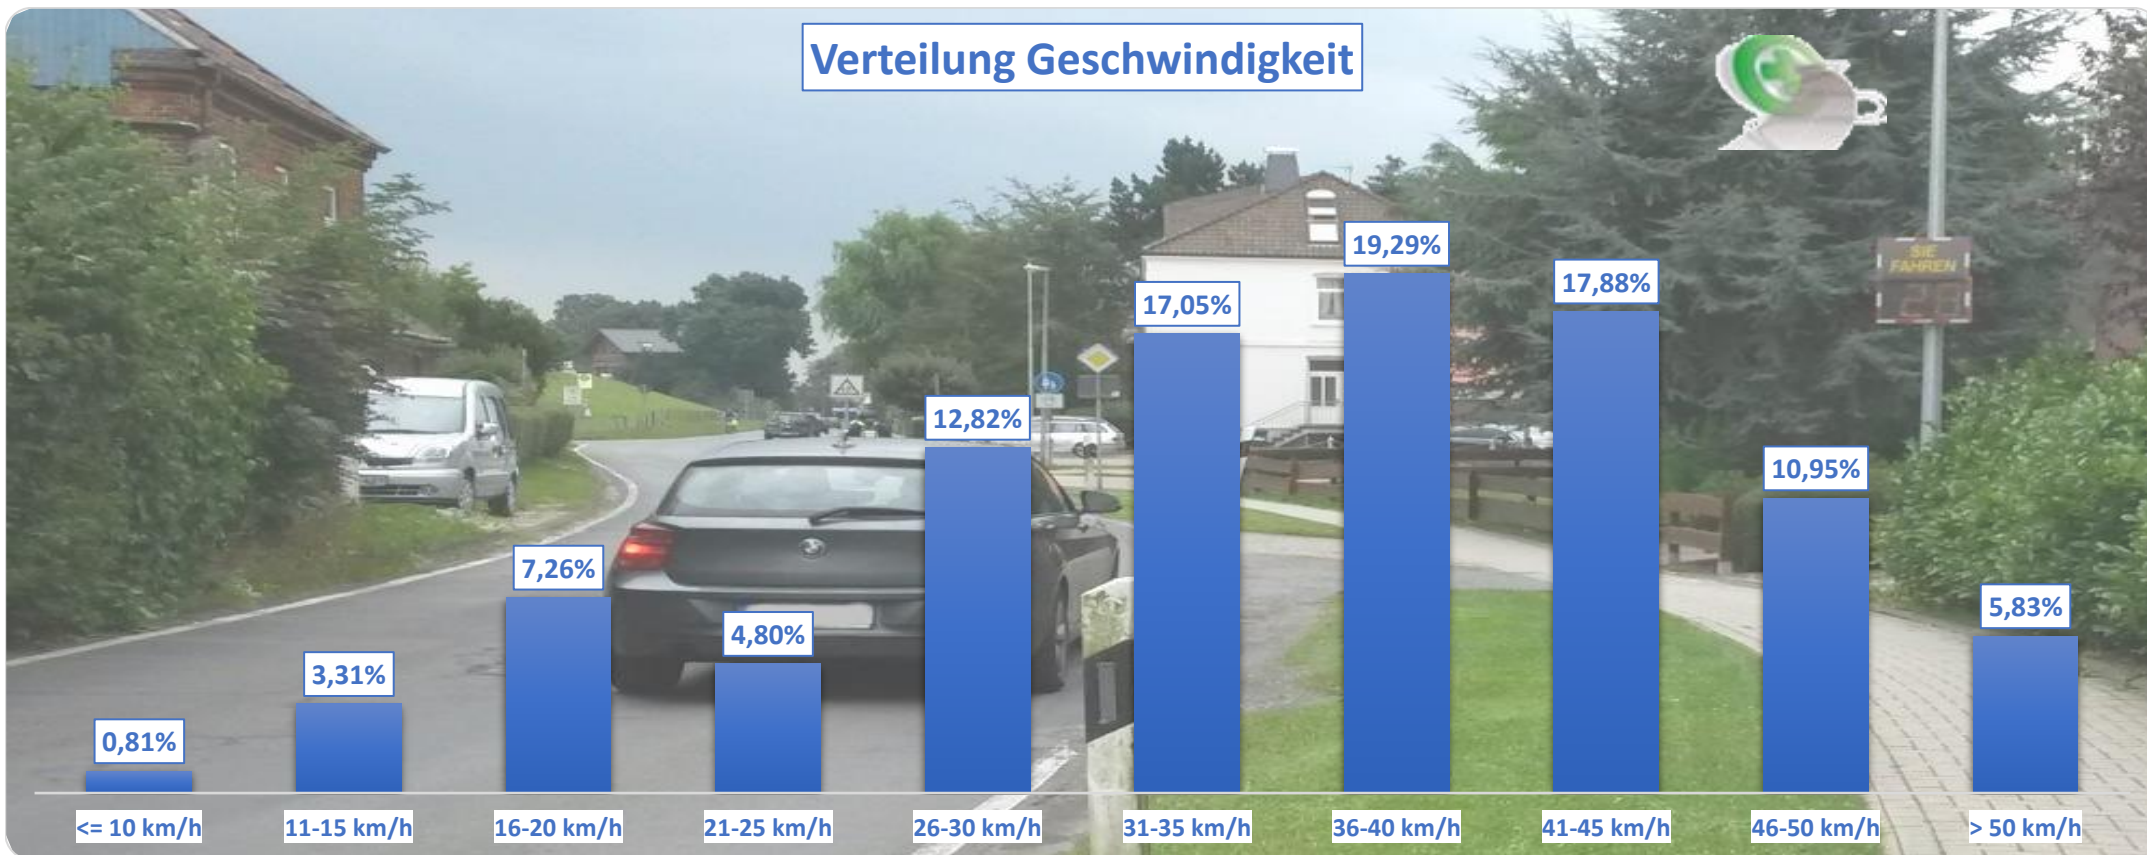

Verteilung Geschwindigkeit

Auswertezeit	Mittwoch, 11. September 2019,14:00 - Mittwoch, 18. September 2019,08:00					
Tempolimit	30 km/h	Werte	Fahrzeuge	Vd[km/h]	Vmax[km/h]	V85 [km/h]
Geschwindigkeitsübertretung	71,00 %	89785	13312	36	81	46
DTV	1972					
DJV	719780					
Fahrtrichtung	Beide Richtungen					
Bearbeiter:	Verkehrswacht Wesermarsch					
Kommentar:	innerorts - 30 km/h					
Messort:	Elsfleth, Am Liener Deich					
Ankommende Fahrzeuge Richtung:	Norden					
Abfahrende Fahrzeuge Richtung:	Süden					

Verlauf Anzahl der Fahrzeuge

Auswertzeit Mittwoch, 11. September 2019,14:00 - Mittwoch, 18. September 2019,08:00	
Tempolimit 30 km/h	Werte Fahrzeuge Vd[km/h] Vmax[km/h] V85 [km/h]
Geschwindigkeitsübertretung 71,00 %	89785 13312 36 81 46
DTV 1972	
DJV 719780	
Fahrtrichtung Beide Richtungen	
Bearbeiter: Verkehrswacht Wesermarsch	
Kommentar: innerorts - 30 km/h	
Messort: Elsfleth, Am Liener Deich	
Ankommende Fahrzeuge Richtung: Norden	
Abfahrende Fahrzeuge Richtung: Süden	

Verlauf Mittlere und Maximale Geschwindigkeit

Auswertzeit Mittwoch, 11. September 2019,14:00 - Mittwoch, 18. September 2019,08:00						
Tempolimit	30 km/h	Werte	Fahrzeuge	Vd[km/h]	Vmax[km/h]	V85 [km/h]
Geschwindigkeitsübertretung	71,00 %	89785	13312	36	81	46
DTV	1972					
DJV	719780					
Fahrtrichtung	Beide Richtungen					
Bearbeiter:	Verkehrswacht Wesermarsch					
Kommentar:	innerorts - 30 km/h					
Messort:	Elsfleth, Am Liener Deich					
Ankommende Fahrzeuge Richtung:	Norden					
Abfahrende Fahrzeuge Richtung:	Süden					

Verlauf V85, V50, V30

Auswertzeit Mittwoch, 11. September 2019,14:00 - Mittwoch, 18. September 2019,08:00	
Tempolimit	30 km/h
Geschwindigkeitsübertretung	71,00 %
DTV	1972
DJV	719780
Fahrtrichtung	Beide Richtungen
Bearbeiter:	Verkehrswacht Wesermarsch
Kommentar:	innerorts - 30 km/h
Messort:	Elsfleth, Am Liener Deich
Ankommende Fahrzeuge Richtung:	Norden
Abfahrende Fahrzeuge Richtung:	Süden