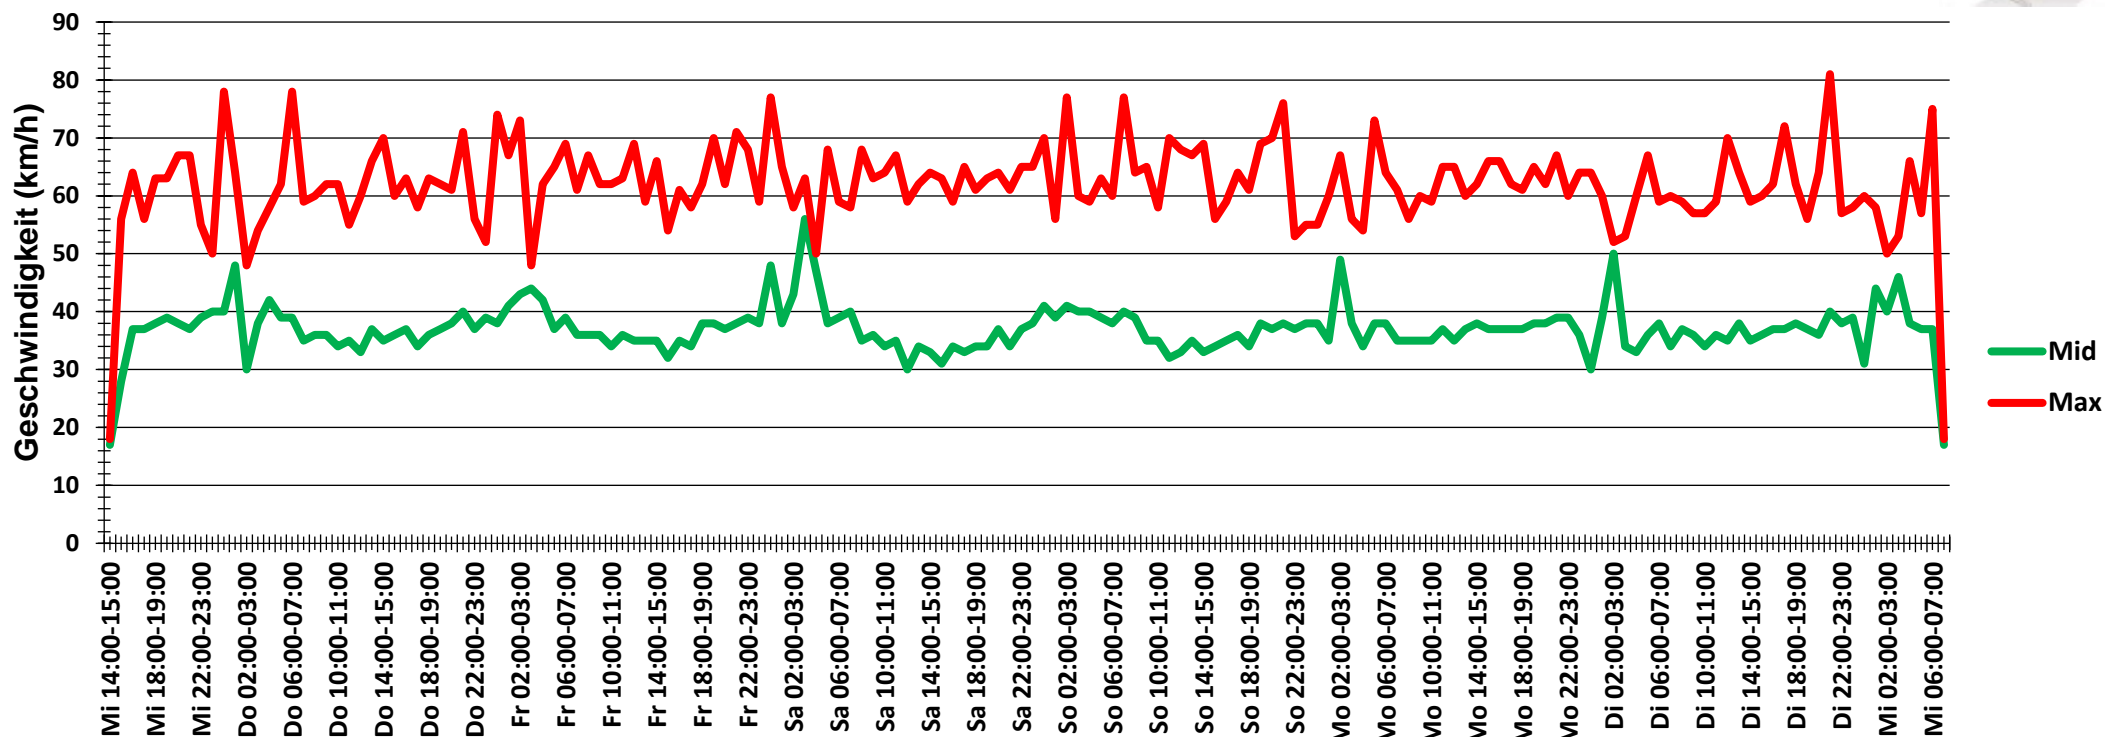

Verteilung Geschwindigkeit

Auswertezeit	Mittwoch, 11. September 2019,14:00 - Mittwoch, 18. September 2019,08:00					
Tempolimit	30 km/h	Werte	Fahrzeuge	Vd[km/h]	Vmax[km/h]	V85 [km/h]
Geschwindigkeitsübertretung	71,00 %	89785	13312	36	81	46
DTV	1972					
DJV	719780					
Fahrtrichtung	Beide Richtungen					
Bearbeiter:	Verkehrswacht Wesermarsch					
Kommentar:	innerorts - 30 km/h					
Messort:	Elsfleth, Am Liener Deich					
Ankommende Fahrzeuge Richtung:	Norden					
Abfahrende Fahrzeuge Richtung:	Süden					

Verlauf Anzahl der Fahrzeuge

Auswertzeit Mittwoch, 11. September 2019,14:00 - Mittwoch, 18. September 2019,08:00	
Tempolimit 30 km/h	Werte Fahrzeuge Vd[km/h] Vmax[km/h] V85 [km/h]
Geschwindigkeitsübertretung 71,00 %	89785 13312 36 81 46
DTV 1972	
DJV 719780	
Fahrtrichtung Beide Richtungen	
Bearbeiter: Verkehrswacht Wesermarsch	
Kommentar: innerorts - 30 km/h	
Messort: Elsfleth, Am Liener Deich	
Ankommende Fahrzeuge Richtung: Norden	
Abfahrende Fahrzeuge Richtung: Süden	

Verlauf Mittlere und Maximale Geschwindigkeit

Auswertzeit Mittwoch, 11. September 2019,14:00 - Mittwoch, 18. September 2019,08:00						
Tempolimit	30 km/h	Werte	Fahrzeuge	Vd[km/h]	Vmax[km/h]	V85 [km/h]
Geschwindigkeitsübertretung	71,00 %	89785	13312	36	81	46
DTV	1972					
DJV	719780					
Fahrtrichtung	Beide Richtungen					
Bearbeiter:	Verkehrswacht Wesermarsch					
Kommentar:	innerorts - 30 km/h					
Messort:	Elsfleth, Am Liener Deich					
Ankommende Fahrzeuge Richtung:	Norden					
Abfahrende Fahrzeuge Richtung:	Süden					

Verlauf V85, V50, V30

Auswertzeit Mittwoch, 11. September 2019,14:00 - Mittwoch, 18. September 2019,08:00	
Tempolimit	30 km/h
Geschwindigkeitsübertretung	71,00 %
DTV	1972
DJV	719780
Fahrtrichtung	Beide Richtungen
Bearbeiter:	Verkehrswacht Wesermarsch
Kommentar:	innerorts - 30 km/h
Messort:	Elsfleth, Am Liener Deich
Ankommende Fahrzeuge Richtung:	Norden
Abfahrende Fahrzeuge Richtung:	Süden