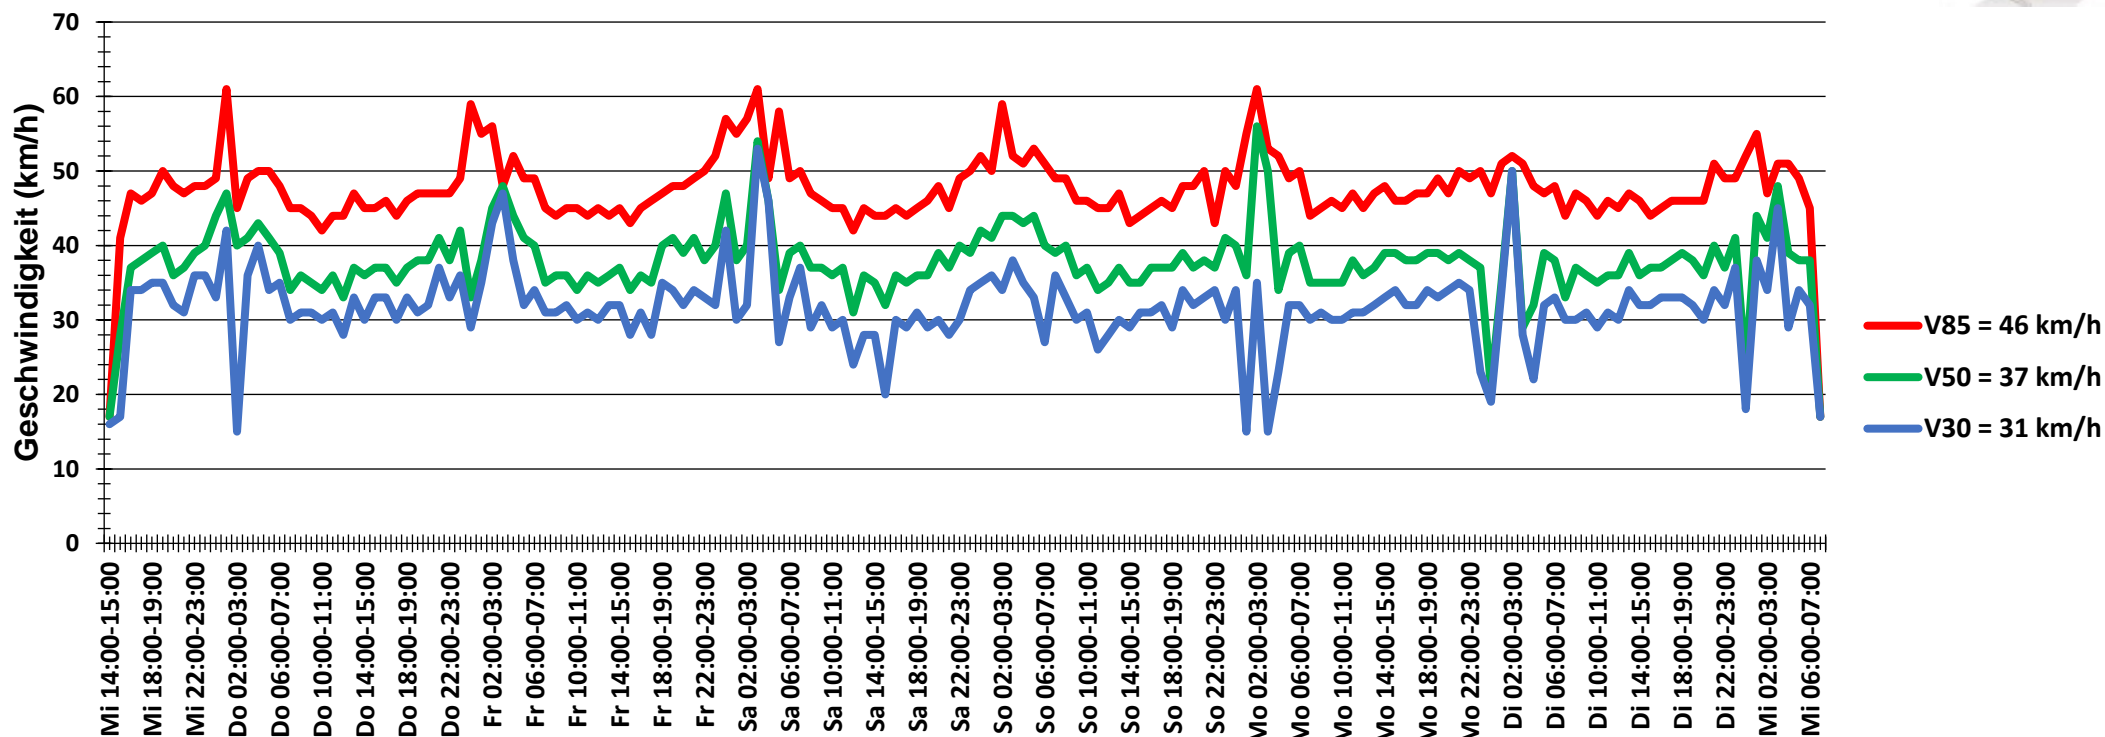

Verteilung Geschwindigkeit

Auswertezeit	Mittwoch, 11. September 2019,14:00 - Mittwoch, 18. September 2019,08:00					
Tempolimit	30 km/h	Werte	Fahrzeuge	Vd[km/h]	Vmax[km/h]	V85 [km/h]
Geschwindigkeitsübertretung	71,00 %	89785	13312	36	81	46
DTV	1972					
DJV	719780					
Fahrtrichtung	Beide Richtungen					
Bearbeiter:	Verkehrswacht Wesermarsch					
Kommentar:	innerorts - 30 km/h					
Messort:	Elsfleth, Am Liener Deich					
Ankommende Fahrzeuge Richtung:	Norden					
Abfahrende Fahrzeuge Richtung:	Süden					

Verlauf Anzahl der Fahrzeuge

Auswertzeit Mittwoch, 11. September 2019,14:00 - Mittwoch, 18. September 2019,08:00	
Tempolimit 30 km/h	Werte Fahrzeuge Vd[km/h] Vmax[km/h] V85 [km/h]
Geschwindigkeitsübertretung 71,00 %	89785 13312 36 81 46
DTV 1972	
DJV 719780	
Fahrtrichtung Beide Richtungen	
Bearbeiter: Verkehrswacht Wesermarsch	
Kommentar: innerorts - 30 km/h	
Messort: Elsfleth, Am Liener Deich	
Ankommende Fahrzeuge Richtung: Norden	
Abfahrende Fahrzeuge Richtung: Süden	

Verlauf Mittlere und Maximale Geschwindigkeit

Auswertzeit Mittwoch, 11. September 2019,14:00 - Mittwoch, 18. September 2019,08:00						
Tempolimit	30 km/h	Werte	Fahrzeuge	Vd[km/h]	Vmax[km/h]	V85 [km/h]
Geschwindigkeitsübertretung	71,00 %	89785	13312	36	81	46
DTV	1972					
DJV	719780					
Fahrtrichtung	Beide Richtungen					
Bearbeiter:	Verkehrswacht Wesermarsch					
Kommentar:	innerorts - 30 km/h					
Messort:	Elsfleth, Am Liener Deich					
Ankommende Fahrzeuge Richtung:	Norden					
Abfahrende Fahrzeuge Richtung:	Süden					

Verlauf V85, V50, V30

Auswertzeit Mittwoch, 11. September 2019,14:00 - Mittwoch, 18. September 2019,08:00	
Tempolimit	30 km/h
Geschwindigkeitsübertretung	71,00 %
DTV	1972
DJV	719780
Fahrtrichtung	Beide Richtungen
Bearbeiter:	Verkehrswacht Wesermarsch
Kommentar:	innerorts - 30 km/h
Messort:	Elsfleth, Am Liener Deich
Ankommende Fahrzeuge Richtung:	Norden
Abfahrende Fahrzeuge Richtung:	Süden