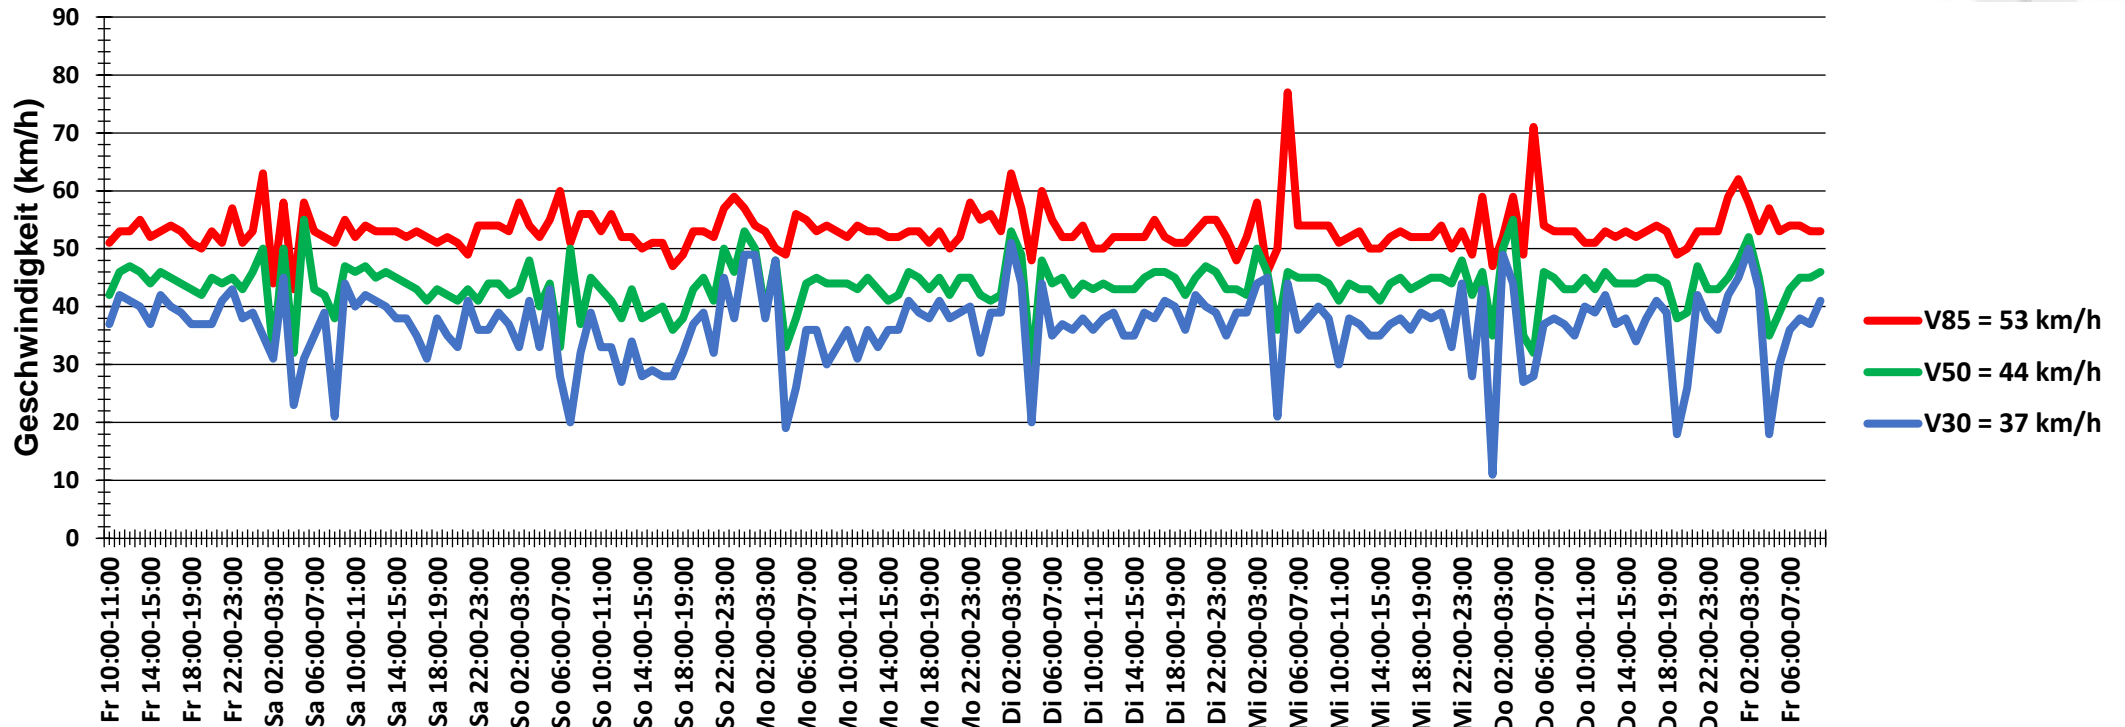

## Verlauf Anzahl der Fahrzeuge

<b>Auswertzeit</b> Freitag, 1. November 2019,10:00 - Freitag, 8. November 2019,10:00	
<b>Tempolimit</b> 50 km/h	<b>Werte</b> <b>Fahrzeuge</b> <b>Vd[km/h]</b> <b>Vmax[km/h]</b> <b>V85 [km/h]</b>
<b>Geschwindigkeitsübertretung</b> 22,16 %	61472              10440              41              89              53
<b>DTV</b> 1491	
<b>DJV</b> 544215	
<b>Fahrtrichtung</b> Beide Richtungen	
<b>Bearbeiter:</b> Verkehrswacht Wesermarsch	
<b>Kommentar:</b> innerorts - 50 km/h	
<b>Messort:</b> Lemwerder, Ritzenbütteler Str.	
<b>Ankommende Fahrzeuge Richtung:</b> Osten	
<b>Abfahrende Fahrzeuge Richtung:</b> Westen	

## Verlauf Mittlere und Maximale Geschwindigkeit

<b>Auswertezeit</b> Freitag, 1. November 2019,10:00 - Freitag, 8. November 2019,10:00						
<b>Tempolimit</b>	50 km/h	<b>Werte</b>	<b>Fahrzeuge</b>	<b>Vd[km/h]</b>	<b>Vmax[km/h]</b>	<b>V85 [km/h]</b>
<b>Geschwindigkeitsübertretung</b>	22,16 %	61472	10440	41	89	53
<b>DTV</b>	1491					
<b>DJV</b>	544215					
<b>Fahrtrichtung</b>	Beide Richtungen					
<b>Bearbeiter:</b>	Verkehrswacht Wesermarsch					
<b>Kommentar:</b>	innerorts - 50 km/h					
<b>Messort:</b>	Lemwerder, Ritzenbütteler Str.					
<b>Ankommende Fahrzeuge Richtung:</b>	Osten					
<b>Abfahrende Fahrzeuge Richtung:</b>	Westen					

## Verlauf V85, V50, V30

<b>Auswertezeit</b>	Freitag, 1. November 2019,10:00 - Freitag, 8. November 2019,10:00					
<b>Tempolimit</b>	50 km/h	<b>Werte</b>	<b>Fahrzeuge</b>	<b>Vd[km/h]</b>	<b>Vmax[km/h]</b>	<b>V85 [km/h]</b>
<b>Geschwindigkeitsübertretung</b>	22,16 %	61472	10440	41	89	53
<b>DTV</b>	1491					
<b>DJV</b>	544215					
<b>Fahrtrichtung</b>	Beide Richtungen					
<b>Bearbeiter:</b>	Verkehrswacht Wesermarsch					
<b>Kommentar:</b>	innerorts - 50 km/h					
<b>Messort:</b>	Lemwerder, Ritzenbütteler Str.					
<b>Ankommende Fahrzeuge Richtung:</b>	Osten					
<b>Abfahrende Fahrzeuge Richtung:</b>	Westen					