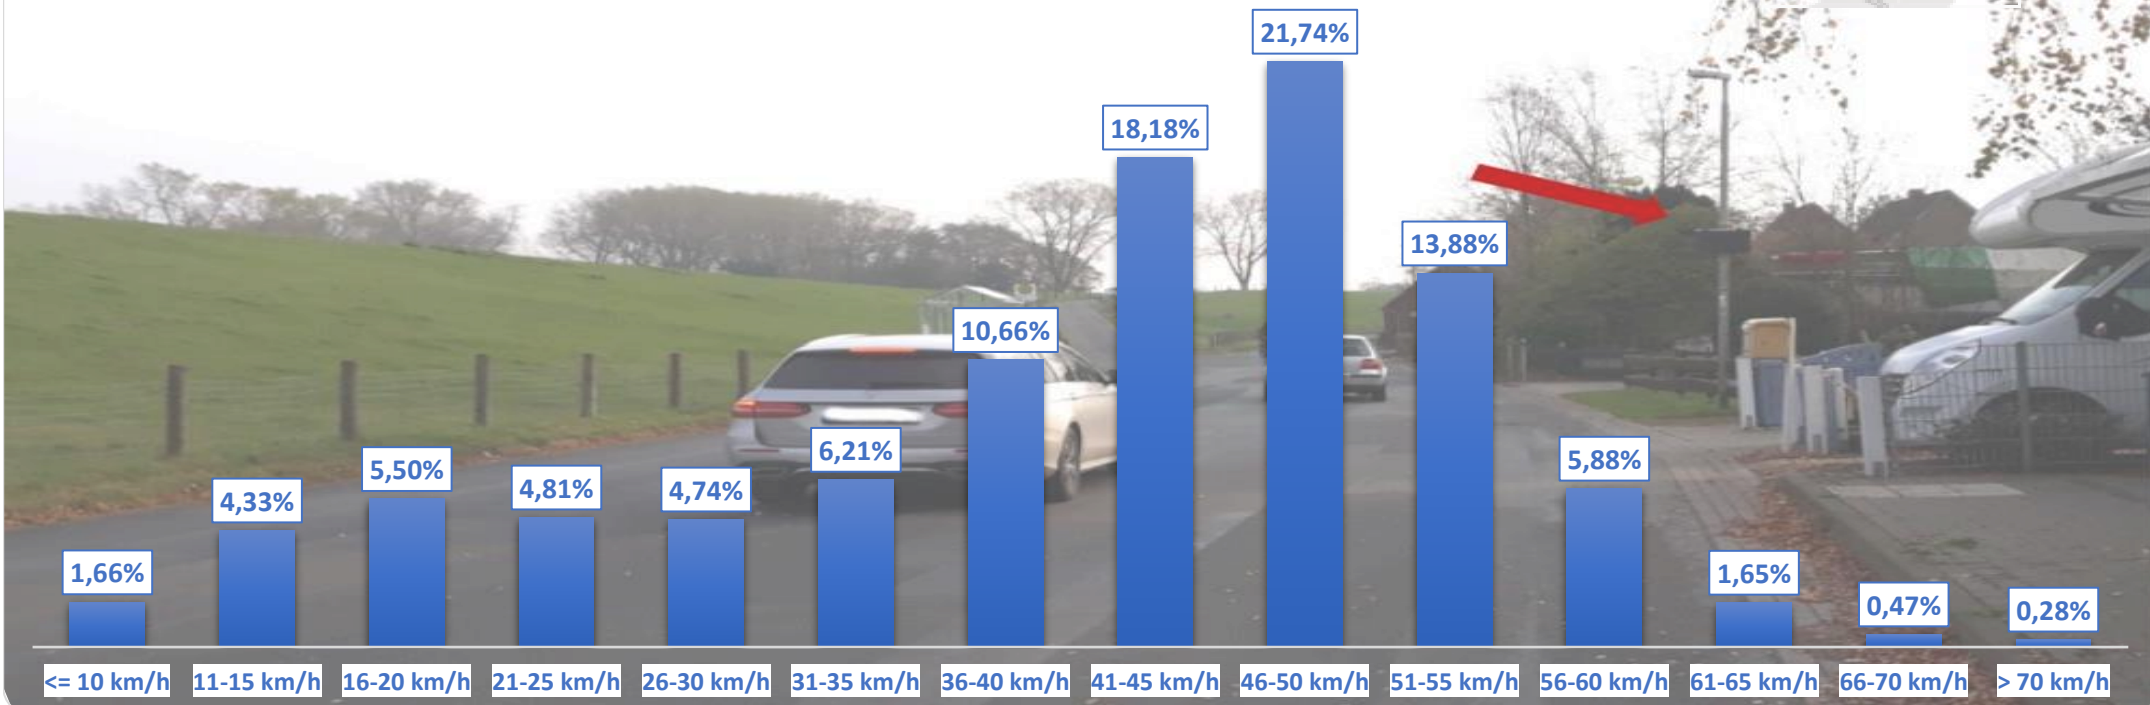

## Verteilung Geschwindigkeit

<b>Auswertezeit</b> Freitag, 1. November 2019,10:00 - Freitag, 8. November 2019,10:00						
<b>Tempolimit</b>	50 km/h	<b>Werte</b>	<b>Fahrzeuge</b>	<b>Vd[km/h]</b>	<b>Vmax[km/h]</b>	<b>V85 [km/h]</b>
<b>Geschwindigkeitsübertretung</b>	22,16 %	61472	10440	41	89	53
<b>DTV</b>	1491					
<b>DJV</b>	544215					
<b>Fahrtrichtung</b>	Beide Richtungen					
<b>Bearbeiter:</b>	Verkehrswacht Wesermarsch					
<b>Kommentar:</b>	innerorts - 50 km/h					
<b>Messort:</b>	Lemwerder, Ritzenbütteler Str.					
<b>Ankommende Fahrzeuge Richtung:</b>	Osten					
<b>Abfahrende Fahrzeuge Richtung:</b>	Westen					

## Verlauf Anzahl der Fahrzeuge

<b>Auswertzeit</b> Freitag, 1. November 2019,10:00 - Freitag, 8. November 2019,10:00	
<b>Tempolimit</b> 50 km/h	<b>Werte</b> <b>Fahrzeuge</b> <b>Vd[km/h]</b> <b>Vmax[km/h]</b> <b>V85 [km/h]</b>
<b>Geschwindigkeitsübertretung</b> 22,16 %	61472              10440              41              89              53
<b>DTV</b> 1491	
<b>DJV</b> 544215	
<b>Fahrtrichtung</b> Beide Richtungen	
<b>Bearbeiter:</b> Verkehrswacht Wesermarsch	
<b>Kommentar:</b> innerorts - 50 km/h	
<b>Messort:</b> Lemwerder, Ritzenbütteler Str.	
<b>Ankommende Fahrzeuge Richtung:</b> Osten	
<b>Abfahrende Fahrzeuge Richtung:</b> Westen	

## Verlauf V85, V50, V30

<b>Auswertezeit</b>	Freitag, 1. November 2019,10:00 - Freitag, 8. November 2019,10:00					
<b>Tempolimit</b>	50 km/h	<b>Werte</b>	<b>Fahrzeuge</b>	<b>Vd[km/h]</b>	<b>Vmax[km/h]</b>	<b>V85 [km/h]</b>
<b>Geschwindigkeitsübertretung</b>	22,16 %	61472	10440	41	89	53
<b>DTV</b>	1491					
<b>DJV</b>	544215					
<b>Fahrtrichtung</b>	Beide Richtungen					
<b>Bearbeiter:</b>	Verkehrswacht Wesermarsch					
<b>Kommentar:</b>	innerorts - 50 km/h					
<b>Messort:</b>	Lemwerder, Ritzenbütteler Str.					
<b>Ankommende Fahrzeuge Richtung:</b>	Osten					
<b>Abfahrende Fahrzeuge Richtung:</b>	Westen					