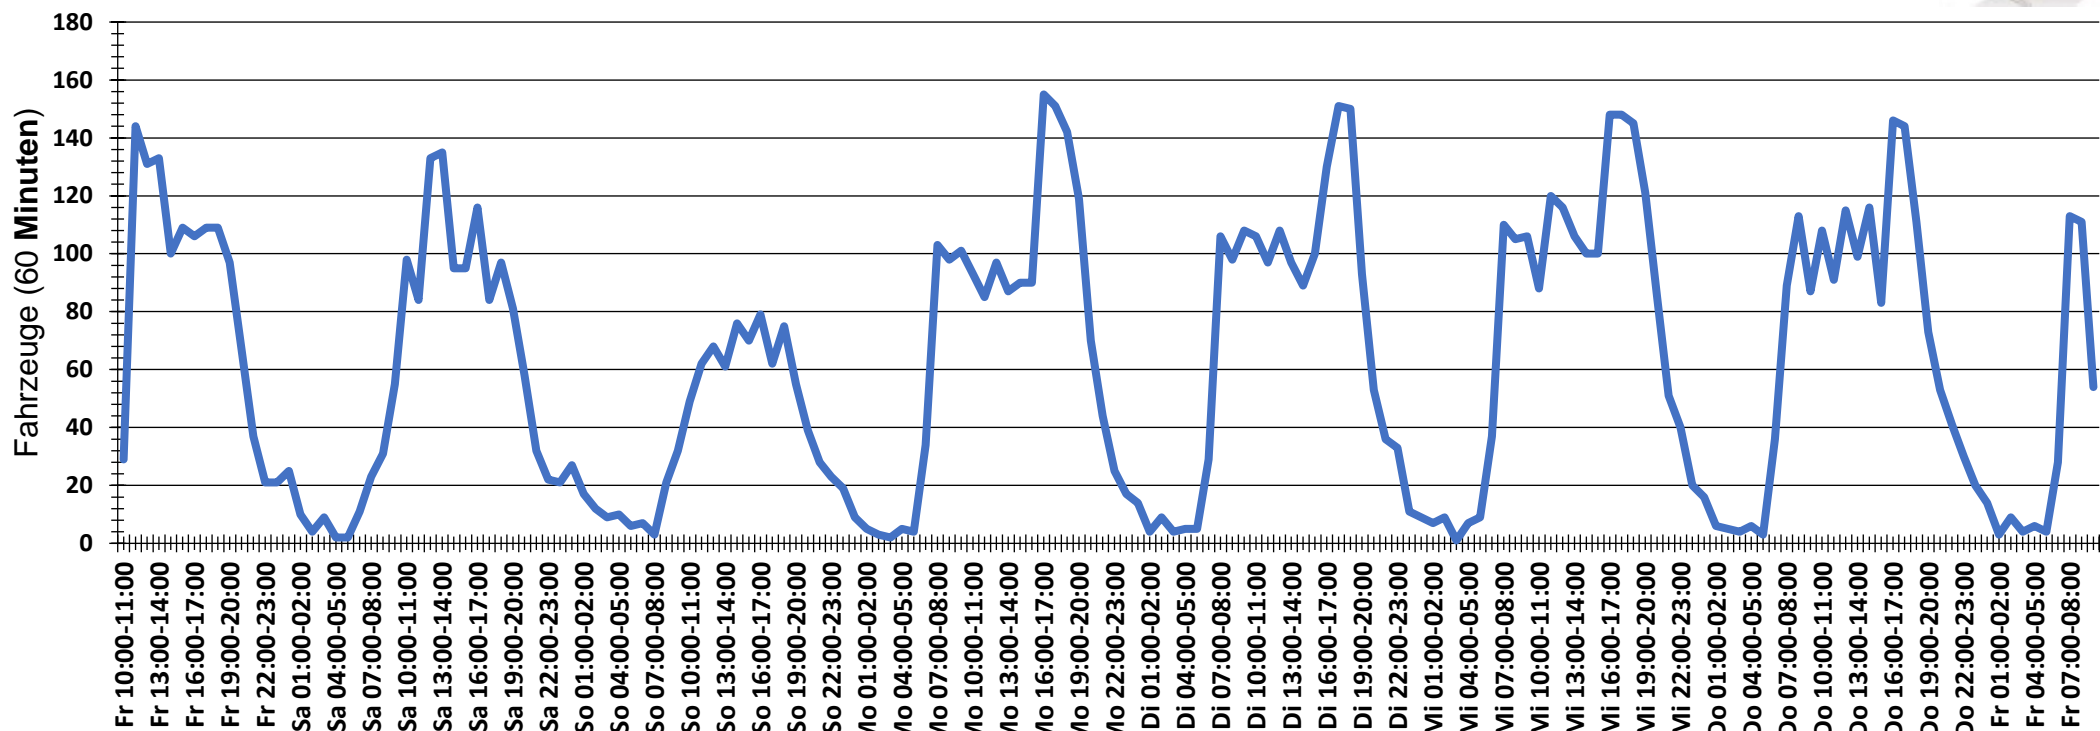

## Verteilung Geschwindigkeit

<b>Auswertezeit</b> Freitag, 1. November 2019,10:00 - Freitag, 8. November 2019,10:00						
<b>Tempolimit</b>	50 km/h	<b>Werte</b>	<b>Fahrzeuge</b>	<b>Vd[km/h]</b>	<b>Vmax[km/h]</b>	<b>V85 [km/h]</b>
<b>Geschwindigkeitsübertretung</b>	22,16 %	61472	10440	41	89	53
<b>DTV</b>	1491					
<b>DJV</b>	544215					
<b>Fahrtrichtung</b>	Beide Richtungen					
<b>Bearbeiter:</b>	Verkehrswacht Wesermarsch					
<b>Kommentar:</b>	innerorts - 50 km/h					
<b>Messort:</b>	Lemwerder, Ritzenbütteler Str.					
<b>Ankommende Fahrzeuge Richtung:</b>	Osten					
<b>Abfahrende Fahrzeuge Richtung:</b>	Westen					

## Verlauf Anzahl der Fahrzeuge

<b>Auswertzeit</b> Freitag, 1. November 2019,10:00 - Freitag, 8. November 2019,10:00	
<b>Tempolimit</b> 50 km/h	<b>Werte</b> <b>Fahrzeuge</b> <b>Vd[km/h]</b> <b>Vmax[km/h]</b> <b>V85 [km/h]</b>
<b>Geschwindigkeitsübertretung</b> 22,16 %	61472              10440              41              89              53
<b>DTV</b> 1491	
<b>DJV</b> 544215	
<b>Fahrtrichtung</b> Beide Richtungen	
<b>Bearbeiter:</b> Verkehrswacht Wesermarsch	
<b>Kommentar:</b> innerorts - 50 km/h	
<b>Messort:</b> Lemwerder, Ritzenbütteler Str.	
<b>Ankommende Fahrzeuge Richtung:</b> Osten	
<b>Abfahrende Fahrzeuge Richtung:</b> Westen	

## Verlauf V85, V50, V30

<b>Auswertezeit</b>	Freitag, 1. November 2019,10:00 - Freitag, 8. November 2019,10:00					
<b>Tempolimit</b>	50 km/h	<b>Werte</b>	<b>Fahrzeuge</b>	<b>Vd[km/h]</b>	<b>Vmax[km/h]</b>	<b>V85 [km/h]</b>
<b>Geschwindigkeitsübertretung</b>	22,16 %	61472	10440	41	89	53
<b>DTV</b>	1491					
<b>DJV</b>	544215					
<b>Fahrtrichtung</b>	Beide Richtungen					
<b>Bearbeiter:</b>	Verkehrswacht Wesermarsch					
<b>Kommentar:</b>	innerorts - 50 km/h					
<b>Messort:</b>	Lemwerder, Ritzenbütteler Str.					
<b>Ankommende Fahrzeuge Richtung:</b>	Osten					
<b>Abfahrende Fahrzeuge Richtung:</b>	Westen					