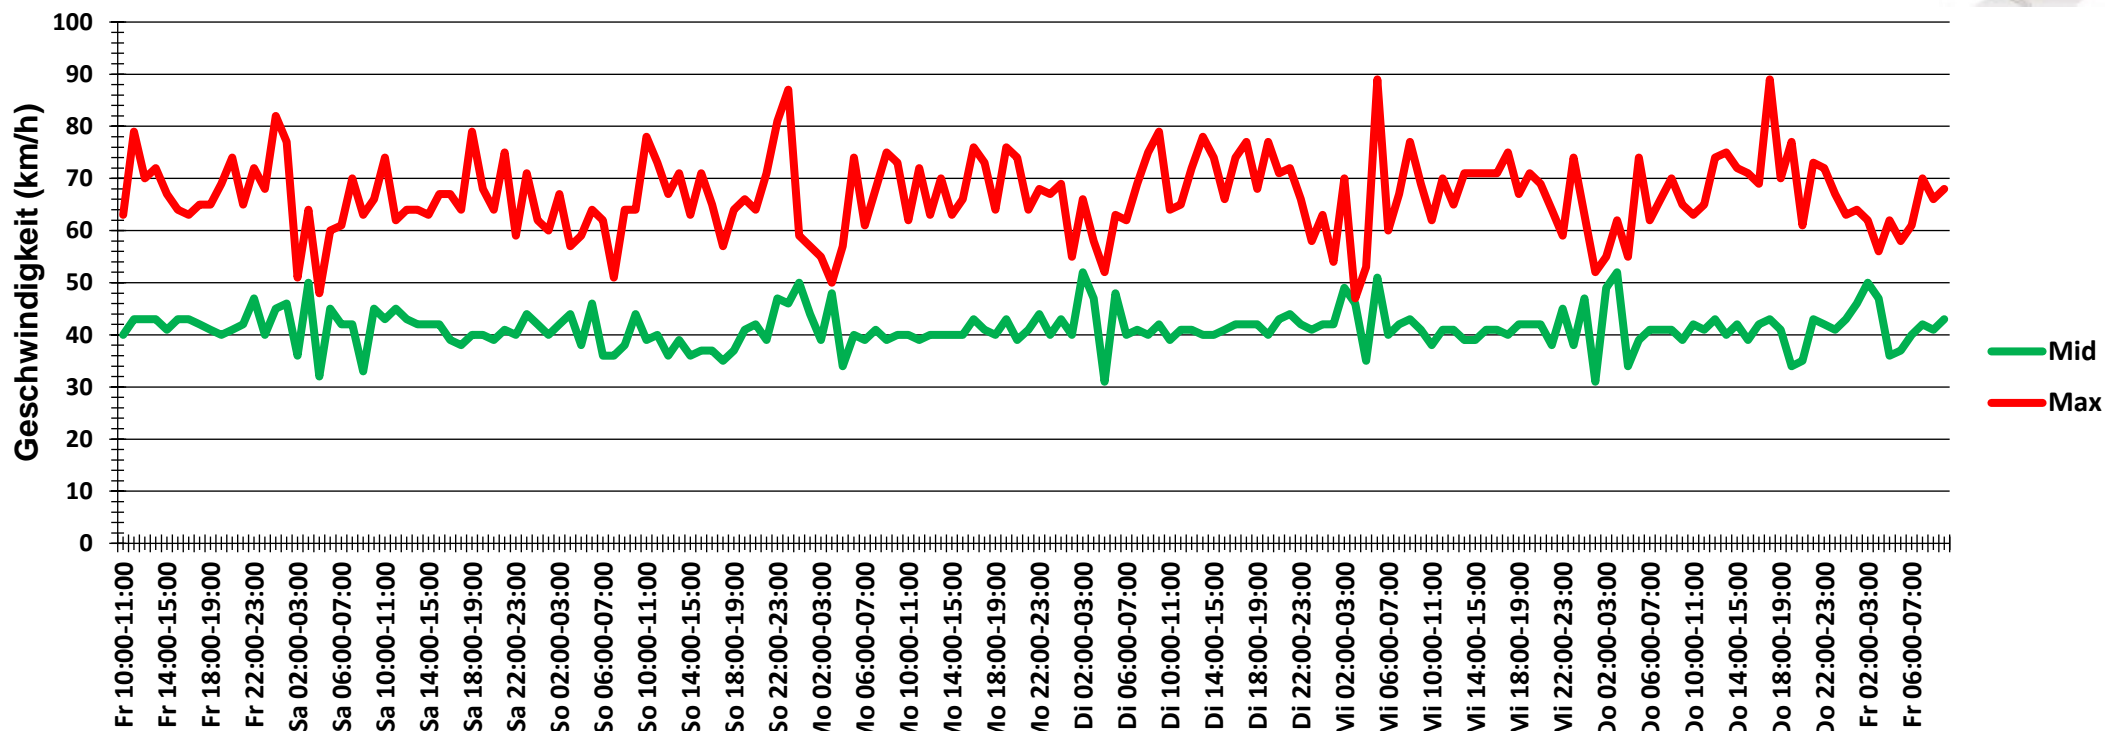

## Verteilung Geschwindigkeit

<b>Auswertezeit</b> Freitag, 1. November 2019,10:00 - Freitag, 8. November 2019,10:00						
<b>Tempolimit</b>	50 km/h	<b>Werte</b>	<b>Fahrzeuge</b>	<b>Vd[km/h]</b>	<b>Vmax[km/h]</b>	<b>V85 [km/h]</b>
<b>Geschwindigkeitsübertretung</b>	22,16 %	61472	10440	41	89	53
<b>DTV</b>	1491					
<b>DJV</b>	544215					
<b>Fahrtrichtung</b>	Beide Richtungen					
<b>Bearbeiter:</b>	Verkehrswacht Wesermarsch					
<b>Kommentar:</b>	innerorts - 50 km/h					
<b>Messort:</b>	Lemwerder, Ritzenbütteler Str.					
<b>Ankommende Fahrzeuge Richtung:</b>	Osten					
<b>Abfahrende Fahrzeuge Richtung:</b>	Westen					

## Verlauf Anzahl der Fahrzeuge

<b>Auswertzeit</b> Freitag, 1. November 2019,10:00 - Freitag, 8. November 2019,10:00	
<b>Tempolimit</b> 50 km/h	<b>Werte</b> <b>Fahrzeuge</b> <b>Vd[km/h]</b> <b>Vmax[km/h]</b> <b>V85 [km/h]</b>
<b>Geschwindigkeitsübertretung</b> 22,16 %	61472              10440              41              89              53
<b>DTV</b> 1491	
<b>DJV</b> 544215	
<b>Fahrtrichtung</b> Beide Richtungen	
<b>Bearbeiter:</b> Verkehrswacht Wesermarsch	
<b>Kommentar:</b> innerorts - 50 km/h	
<b>Messort:</b> Lemwerder, Ritzenbütteler Str.	
<b>Ankommende Fahrzeuge Richtung:</b> Osten	
<b>Abfahrende Fahrzeuge Richtung:</b> Westen	

## Verlauf Mittlere und Maximale Geschwindigkeit

<b>Auswertezeit</b> Freitag, 1. November 2019,10:00 - Freitag, 8. November 2019,10:00						
<b>Tempolimit</b>	50 km/h	<b>Werte</b>	<b>Fahrzeuge</b>	<b>Vd[km/h]</b>	<b>Vmax[km/h]</b>	<b>V85 [km/h]</b>
<b>Geschwindigkeitsübertretung</b>	22,16 %	61472	10440	41	89	53
<b>DTV</b>	1491					
<b>DJV</b>	544215					
<b>Fahrtrichtung</b>	Beide Richtungen					
<b>Bearbeiter:</b>	Verkehrswacht Wesermarsch					
<b>Kommentar:</b>	innerorts - 50 km/h					
<b>Messort:</b>	Lemwerder, Ritzenbütteler Str.					
<b>Ankommende Fahrzeuge Richtung:</b>	Osten					
<b>Abfahrende Fahrzeuge Richtung:</b>	Westen					