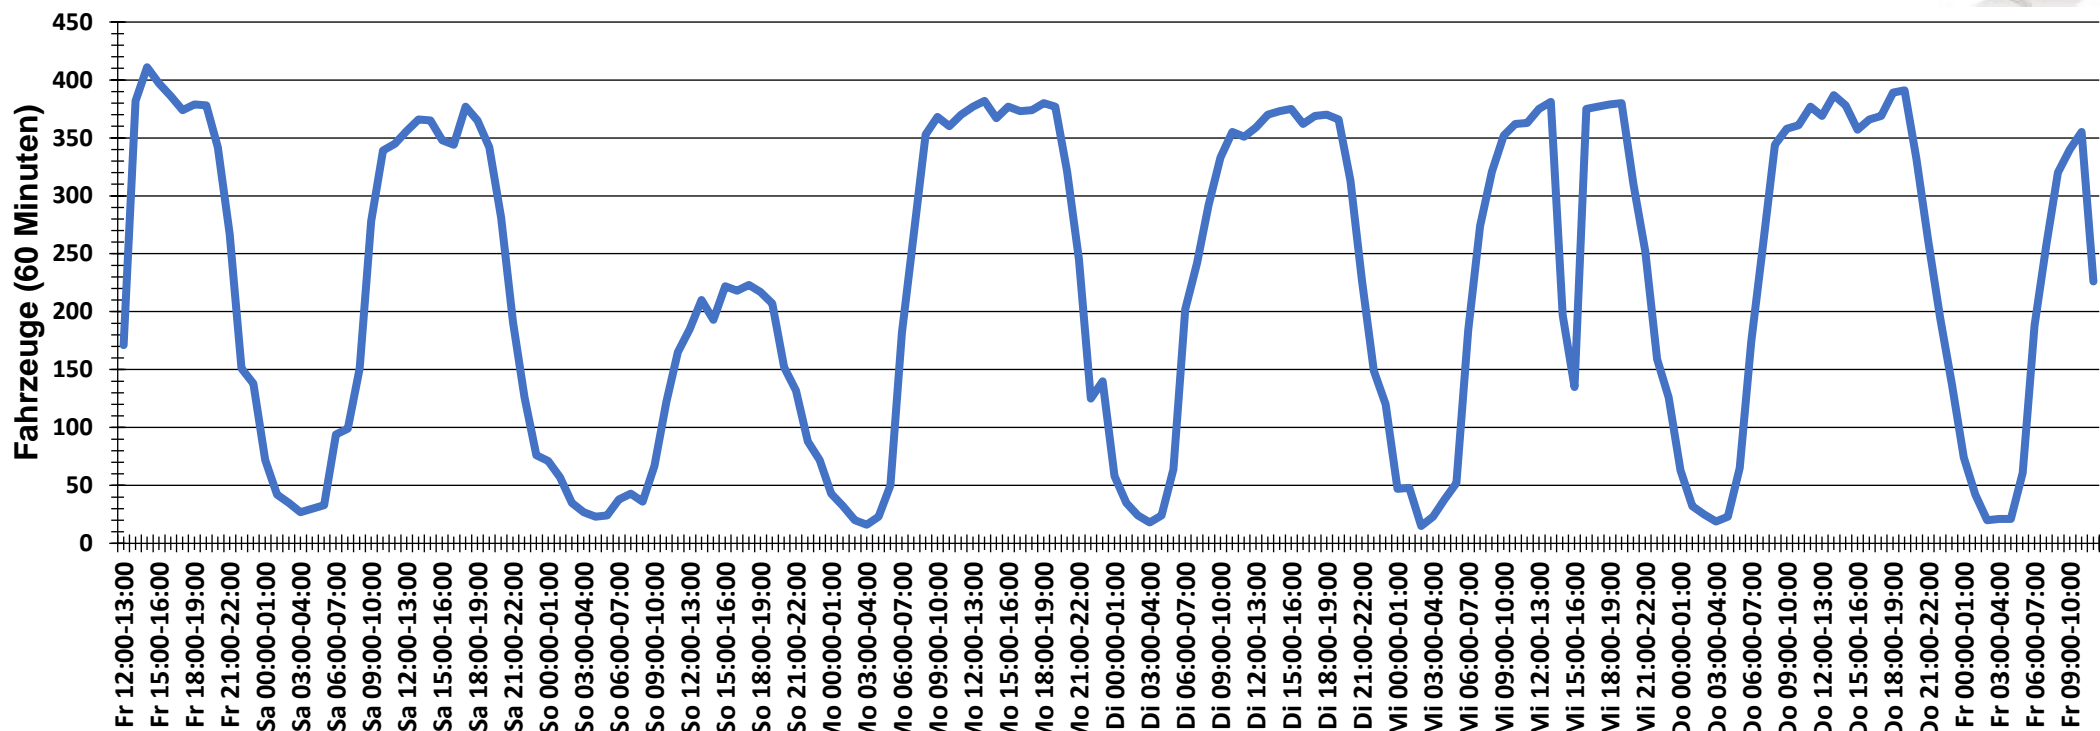

## Verteilung Geschwindigkeit

<b>Auswertezeit</b>	Freitag, 8. November 2019,12:00 - Freitag, 15. November 2019,12:00					
<b>Tempolimit</b>	50 km/h	<b>Werte</b>	<b>Fahrzeuge</b>	<b>Vd[km/h]</b>	<b>Vmax[km/h]</b>	<b>V85 [km/h]</b>
<b>Geschwindigkeitsübertretung</b>	35,81 %	184990	36839	48	132	55
<b>DTV</b>	5263					
<b>DJV</b>	1920995					
<b>Fahrtrichtung</b>	Beide Richtungen					
<b>Bearbeiter:</b>	Verkehrswacht Wesermarsch					
<b>Kommentar:</b>	innerorts - 50 m/h					
<b>Messort:</b>	Brake, Weserstraße					
<b>Ankommende Fahrzeuge Richtung:</b>	Westen					
<b>Abfahrende Fahrzeuge Richtung:</b>	Osten					

## Verlauf Anzahl der Fahrzeuge

<b>Auswertzeit</b> Freitag, 8. November 2019,12:00 - Freitag, 15. November 2019,12:00						
<b>Tempolimit</b>	50 km/h	<b>Werte</b>	<b>Fahrzeuge</b>	<b>Vd[km/h]</b>	<b>Vmax[km/h]</b>	<b>V85 [km/h]</b>
<b>Geschwindigkeitsübertretung</b>	35,81 %	184990	36839	48	132	55
<b>DTV</b>	5263					
<b>DJV</b>	1920995					
<b>Fahrtrichtung</b>	Beide Richtungen					
<b>Bearbeiter:</b>	Verkehrswacht Wesermarsch					
<b>Kommentar:</b>	innerorts - 50 m/h					
<b>Messort:</b>	Brake, Weserstraße					
<b>Ankommende Fahrzeuge Richtung:</b>	Westen					
<b>Abfahrende Fahrzeuge Richtung:</b>	Osten					

## Verlauf V85, V50, V30

<b>Auswertezeit</b> Freitag, 8. November 2019,12:00 - Freitag, 15. November 2019,12:00						
<b>Tempolimit</b>	50 km/h	<b>Werte</b>	<b>Fahrzeuge</b>	<b>Vd[km/h]</b>	<b>Vmax[km/h]</b>	<b>V85 [km/h]</b>
<b>Geschwindigkeitsübertretung</b>	35,81 %	184990	36839	48	132	55
<b>DTV</b>	5263					
<b>DJV</b>	1920995					
<b>Fahrtrichtung</b>	Beide Richtungen					
<b>Bearbeiter:</b>	Verkehrswacht Wesermarsch					
<b>Kommentar:</b>	innerorts - 50 m/h					
<b>Messort:</b>	Brake, Weserstraße					
<b>Ankommende Fahrzeuge Richtung:</b>	Westen					
<b>Abfahrende Fahrzeuge Richtung:</b>	Osten					