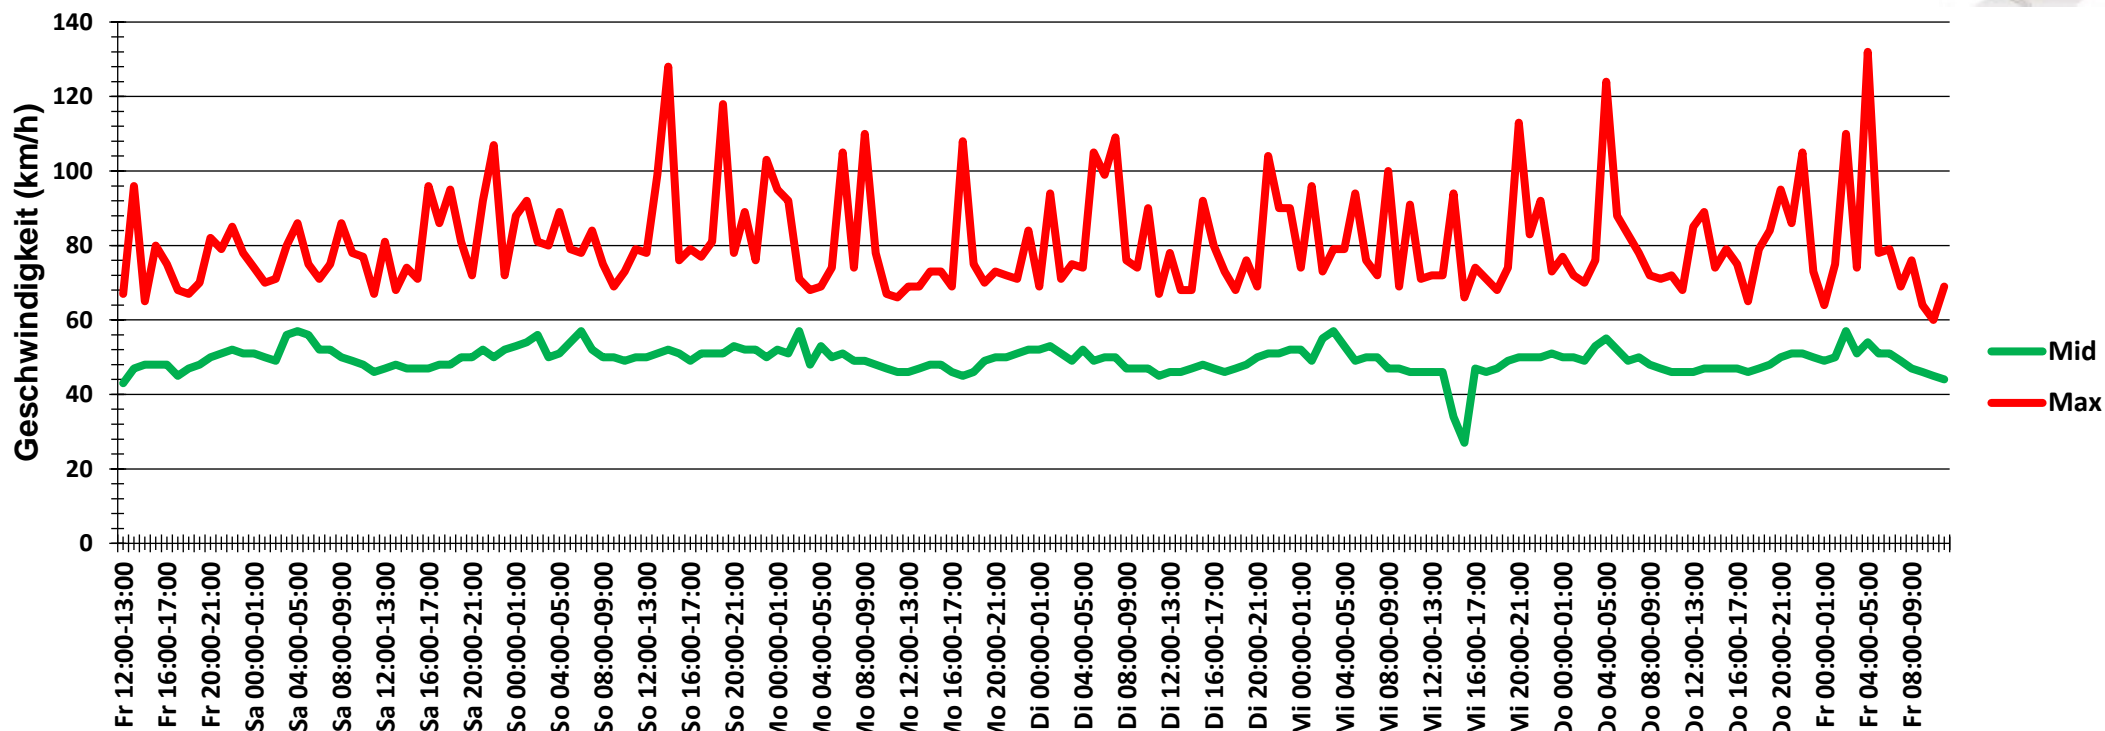

Verlauf Mittlere und Maximale Geschwindigkeit

Auswertezeit Freitag, 8. November 2019,12:00 - Freitag, 15. November 2019,12:00						
Tempolimit	50 km/h	Werte	Fahrzeuge	Vd[km/h]	Vmax[km/h]	V85 [km/h]
Geschwindigkeitsübertretung	35,81 %	184990	36839	48	132	55
DTV	5263					
DJV	1920995					
Fahrtrichtung	Beide Richtungen					
Bearbeiter:	Verkehrswacht Wesermarsch					
Kommentar:	innerorts - 50 m/h					
Messort:	Brake, Weserstraße					
Ankommende Fahrzeuge Richtung:	Westen					
Abfahrende Fahrzeuge Richtung:	Osten