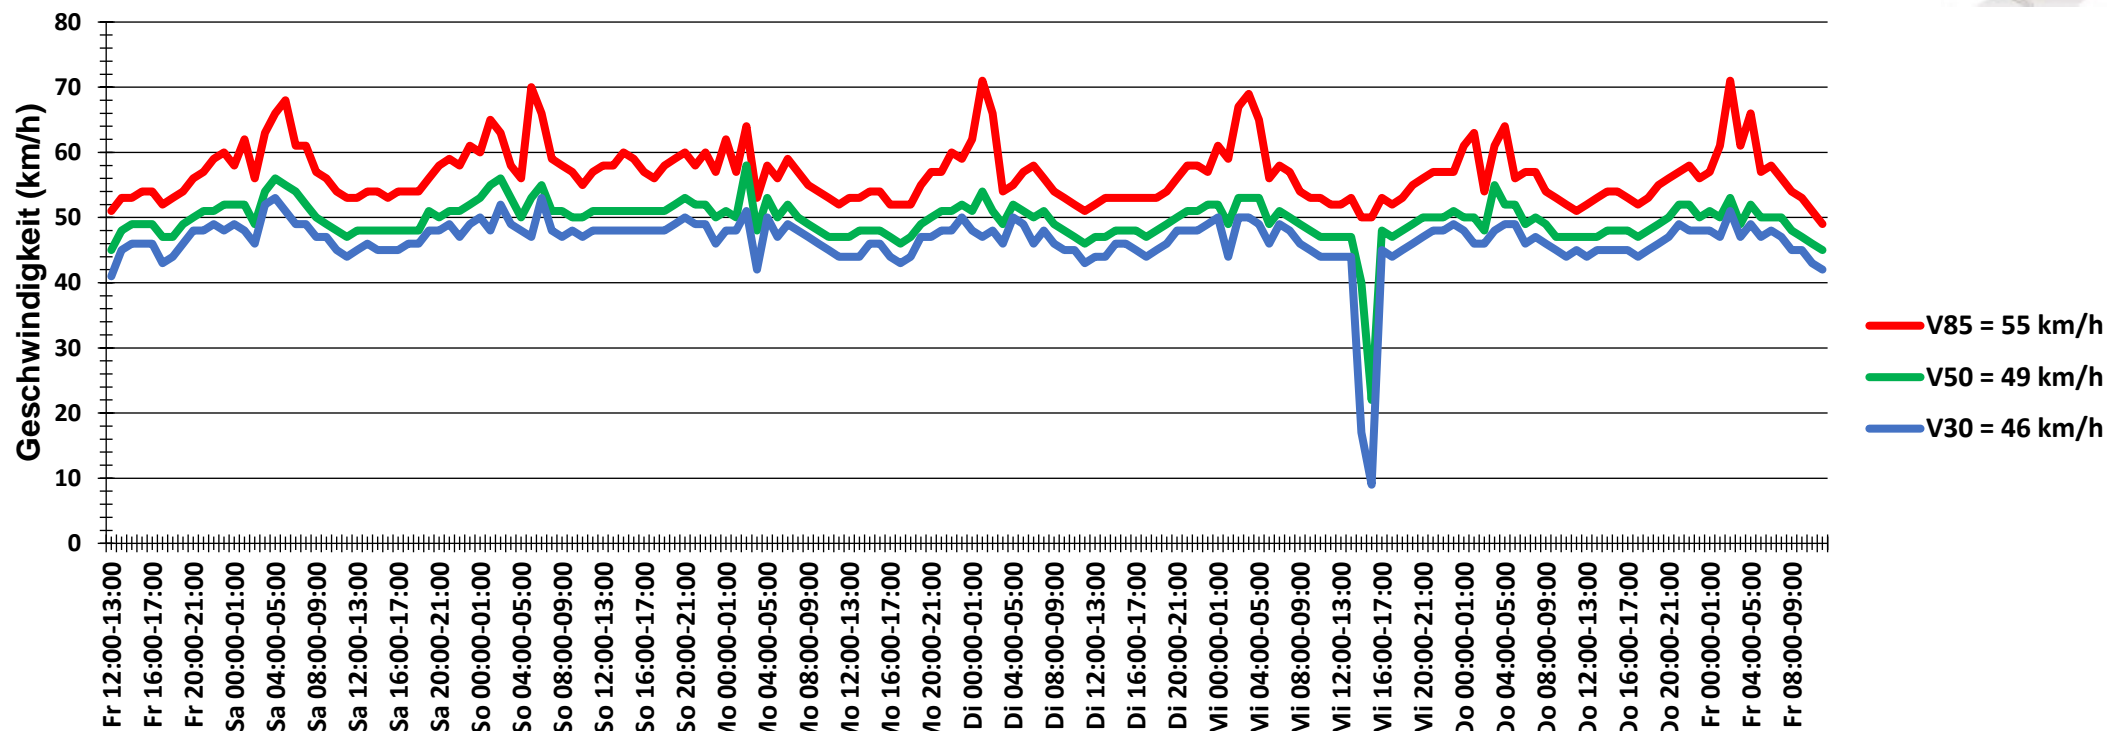

## Verlauf Anzahl der Fahrzeuge

<b>Auswertzeit</b> Freitag, 8. November 2019,12:00 - Freitag, 15. November 2019,12:00						
<b>Tempolimit</b>	50 km/h	<b>Werte</b>	<b>Fahrzeuge</b>	<b>Vd[km/h]</b>	<b>Vmax[km/h]</b>	<b>V85 [km/h]</b>
<b>Geschwindigkeitsübertretung</b>	35,81 %	184990	36839	48	132	55
<b>DTV</b>	5263					
<b>DJV</b>	1920995					
<b>Fahrtrichtung</b>	Beide Richtungen					
<b>Bearbeiter:</b>	Verkehrswacht Wesermarsch					
<b>Kommentar:</b>	innerorts - 50 m/h					
<b>Messort:</b>	Brake, Weserstraße					
<b>Ankommende Fahrzeuge Richtung:</b>	Westen					
<b>Abfahrende Fahrzeuge Richtung:</b>	Osten					

## Verlauf Mittlere und Maximale Geschwindigkeit

<b>Auswertezeit</b> Freitag, 8. November 2019,12:00 - Freitag, 15. November 2019,12:00						
<b>Tempolimit</b>	50 km/h	<b>Werte</b>	<b>Fahrzeuge</b>	<b>Vd[km/h]</b>	<b>Vmax[km/h]</b>	<b>V85 [km/h]</b>
<b>Geschwindigkeitsübertretung</b>	35,81 %	184990	36839	48	132	55
<b>DTV</b>	5263					
<b>DJV</b>	1920995					
<b>Fahrtrichtung</b>	Beide Richtungen					
<b>Bearbeiter:</b>	Verkehrswacht Wesermarsch					
<b>Kommentar:</b>	innerorts - 50 m/h					
<b>Messort:</b>	Brake, Weserstraße					
<b>Ankommende Fahrzeuge Richtung:</b>	Westen					
<b>Abfahrende Fahrzeuge Richtung:</b>	Osten					

## Verlauf V85, V50, V30

<b>Auswertezeit</b> Freitag, 8. November 2019,12:00 - Freitag, 15. November 2019,12:00						
<b>Tempolimit</b>	50 km/h	<b>Werte</b>	<b>Fahrzeuge</b>	<b>Vd[km/h]</b>	<b>Vmax[km/h]</b>	<b>V85 [km/h]</b>
<b>Geschwindigkeitsübertretung</b>	35,81 %	184990	36839	48	132	55
<b>DTV</b>	5263					
<b>DJV</b>	1920995					
<b>Fahrtrichtung</b>	Beide Richtungen					
<b>Bearbeiter:</b>	Verkehrswacht Wesermarsch					
<b>Kommentar:</b>	innerorts - 50 m/h					
<b>Messort:</b>	Brake, Weserstraße					
<b>Ankommende Fahrzeuge Richtung:</b>	Westen					
<b>Abfahrende Fahrzeuge Richtung:</b>	Osten					