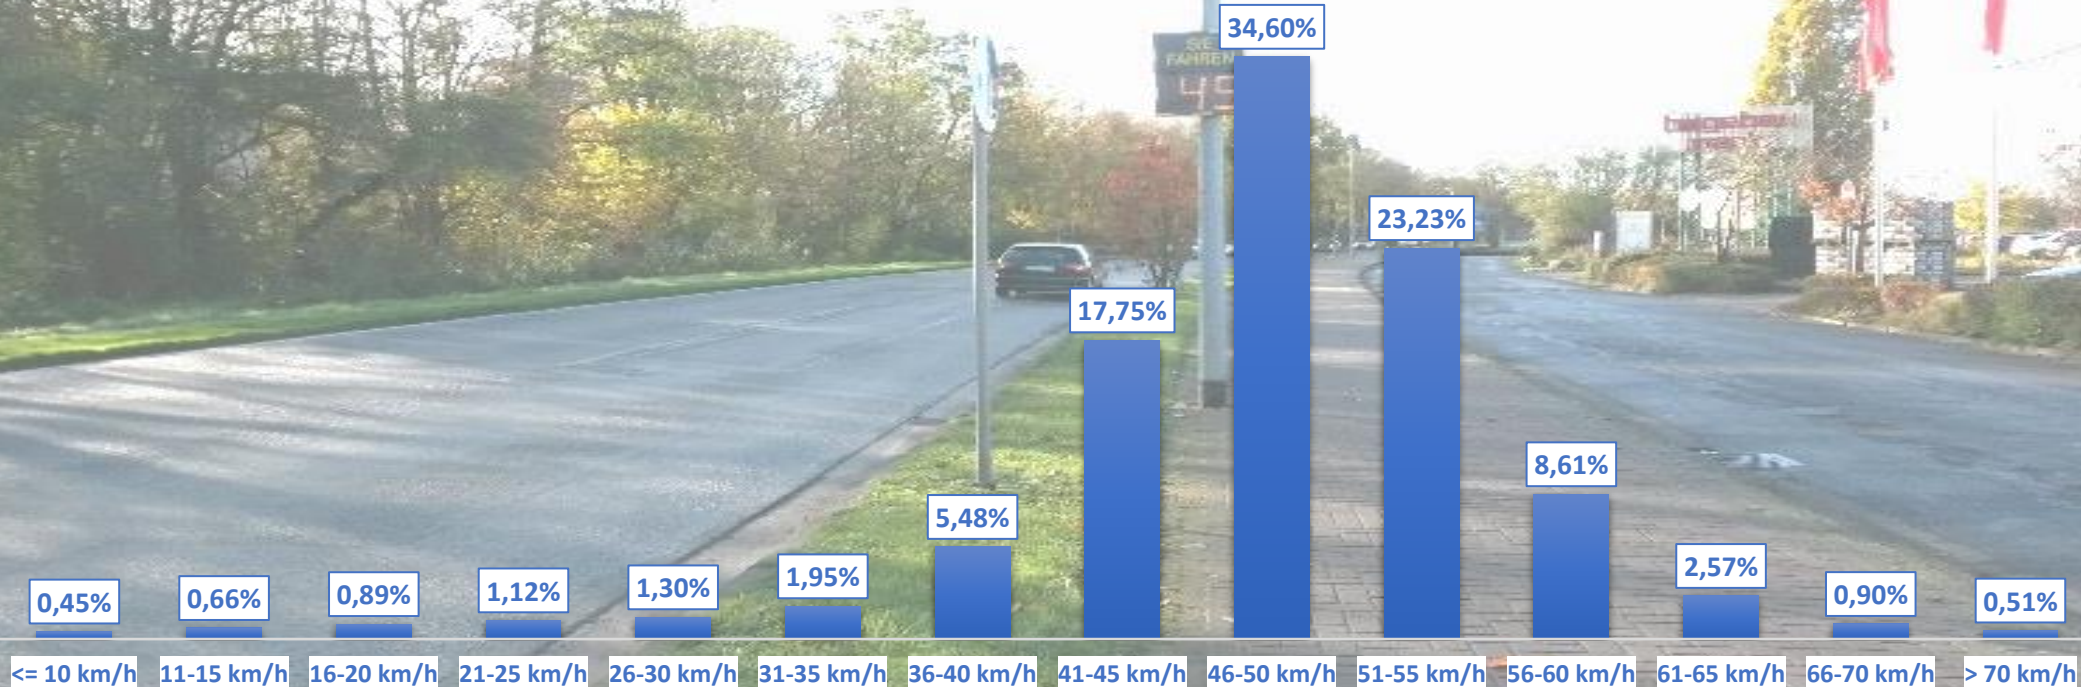

## Verteilung Geschwindigkeit

<b>Auswertezeit</b>	Freitag, 8. November 2019,12:00 - Freitag, 15. November 2019,12:00					
<b>Tempolimit</b>	50 km/h	<b>Werte</b>	<b>Fahrzeuge</b>	<b>Vd[km/h]</b>	<b>Vmax[km/h]</b>	<b>V85 [km/h]</b>
<b>Geschwindigkeitsübertretung</b>	35,81 %	184990	36839	48	132	55
<b>DTV</b>	5263					
<b>DJV</b>	1920995					
<b>Fahrtrichtung</b>	Beide Richtungen					
<b>Bearbeiter:</b>	Verkehrswacht Wesermarsch					
<b>Kommentar:</b>	innerorts - 50 m/h					
<b>Messort:</b>	Brake, Weserstraße					
<b>Ankommende Fahrzeuge Richtung:</b>	Westen					
<b>Abfahrende Fahrzeuge Richtung:</b>	Osten					

## Verlauf Anzahl der Fahrzeuge

<b>Auswertzeit</b> Freitag, 8. November 2019,12:00 - Freitag, 15. November 2019,12:00						
<b>Tempolimit</b>	50 km/h	<b>Werte</b>	<b>Fahrzeuge</b>	<b>Vd[km/h]</b>	<b>Vmax[km/h]</b>	<b>V85 [km/h]</b>
<b>Geschwindigkeitsübertretung</b>	35,81 %	184990	36839	48	132	55
<b>DTV</b>	5263					
<b>DJV</b>	1920995					
<b>Fahrtrichtung</b>	Beide Richtungen					
<b>Bearbeiter:</b>	Verkehrswacht Wesermarsch					
<b>Kommentar:</b>	innerorts - 50 m/h					
<b>Messort:</b>	Brake, Weserstraße					
<b>Ankommende Fahrzeuge Richtung:</b>	Westen					
<b>Abfahrende Fahrzeuge Richtung:</b>	Osten					

## Verlauf V85, V50, V30

<b>Auswertezeit</b> Freitag, 8. November 2019,12:00 - Freitag, 15. November 2019,12:00						
<b>Tempolimit</b>	50 km/h	<b>Werte</b>	<b>Fahrzeuge</b>	<b>Vd[km/h]</b>	<b>Vmax[km/h]</b>	<b>V85 [km/h]</b>
<b>Geschwindigkeitsübertretung</b>	35,81 %	184990	36839	48	132	55
<b>DTV</b>	5263					
<b>DJV</b>	1920995					
<b>Fahrtrichtung</b>	Beide Richtungen					
<b>Bearbeiter:</b>	Verkehrswacht Wesermarsch					
<b>Kommentar:</b>	innerorts - 50 m/h					
<b>Messort:</b>	Brake, Weserstraße					
<b>Ankommende Fahrzeuge Richtung:</b>	Westen					
<b>Abfahrende Fahrzeuge Richtung:</b>	Osten					