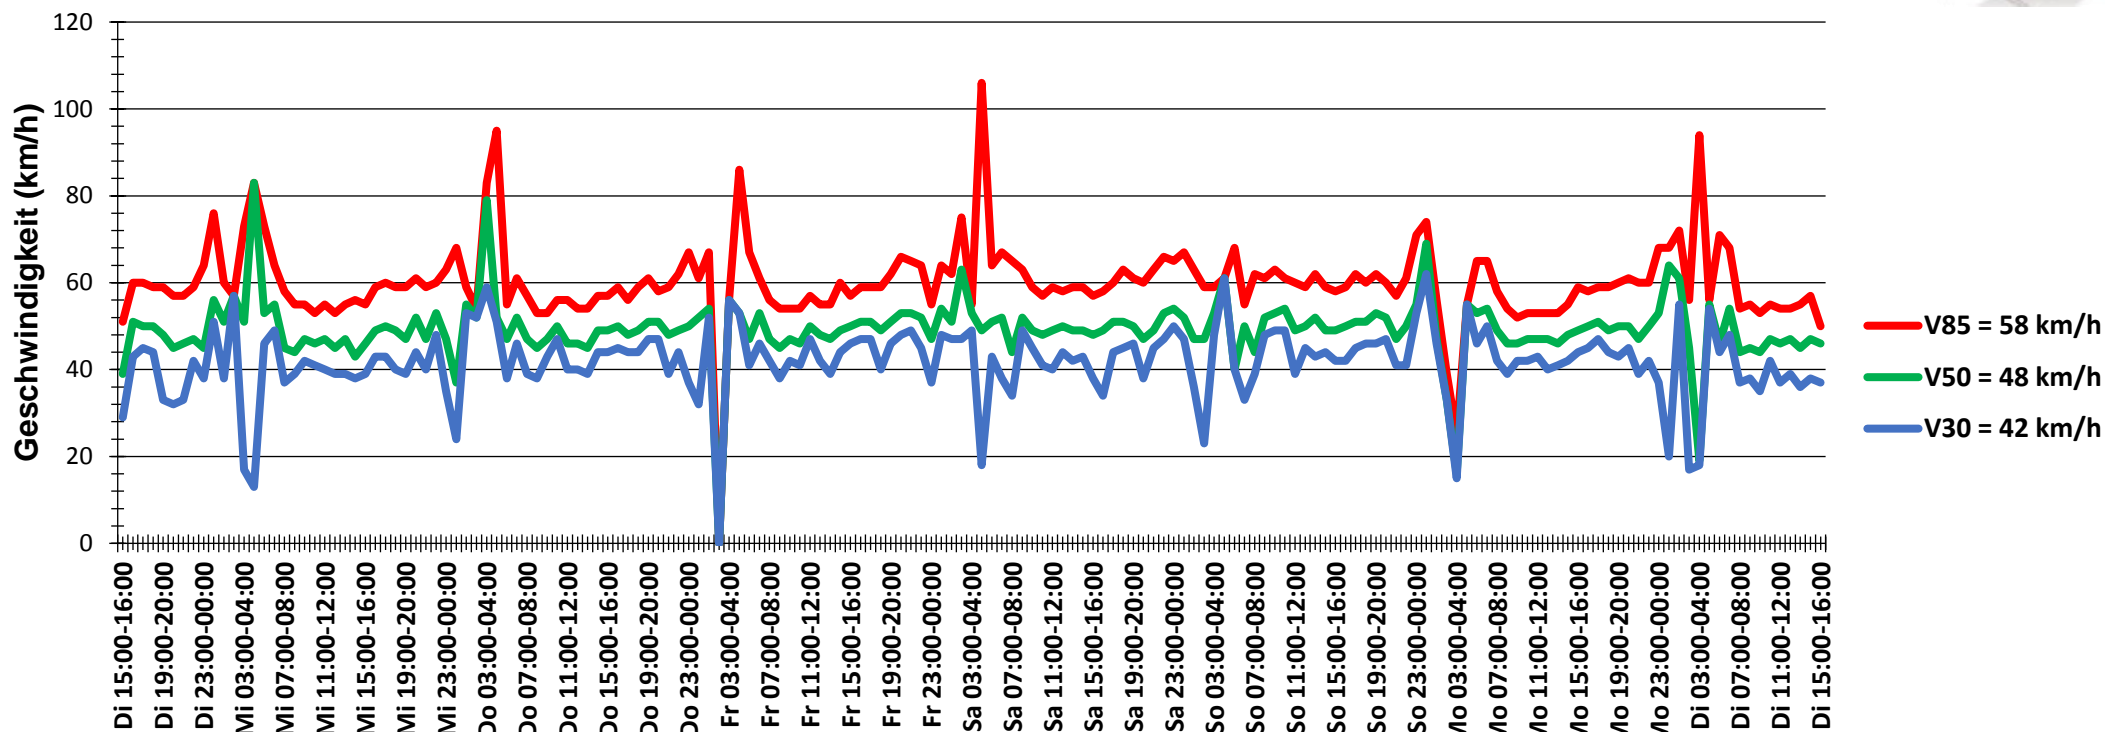

## Verlauf Anzahl der Fahrzeuge

<b>Auswertezeit</b> Dienstag, 1. September 2020,15:00 - Dienstag, 8. September 2020,16:00	
<b>Tempolimit</b> 50 km/h	<b>Werte</b> <b>Fahrzeuge</b> <b>Vd[km/h]</b> <b>Vmax[km/h]</b> <b>V85 [km/h]</b>
<b>Geschwindigkeitsübertretung</b> 40,86 %	38295                      7398                      46                      116                      58
<b>DTV</b> 1051	
<b>DJV</b> 383615	
<b>Fahrtrichtung</b> Beide Richtungen	
<b>Bearbeiter:</b> Verkehrswacht Wesermarsch	
<b>Kommentar:</b> innerorts - 50 km/h	
<b>Messort:</b> Elsfleth-Eckfleth, L 864	
<b>Ankommende Fahrzeuge Richtung:</b> Süden	
<b>Abfahrende Fahrzeuge Richtung:</b> Norden	

## Verlauf Mittlere und Maximale Geschwindigkeit

<b>Auswertezeit</b>	Dienstag, 1. September 2020,15:00 - Dienstag, 8. September 2020,16:00					
<b>Tempolimit</b>	50 km/h	<b>Werte</b>	<b>Fahrzeuge</b>	<b>Vd[km/h]</b>	<b>Vmax[km/h]</b>	<b>V85 [km/h]</b>
<b>Geschwindigkeitsübertretung</b>	40,86 %	38295	7398	46	116	58
<b>DTV</b>	1051					
<b>DJV</b>	383615					
<b>Fahrtrichtung</b>	Beide Richtungen					
<b>Bearbeiter:</b>	Verkehrswacht Wesermarsch					
<b>Kommentar:</b>	innerorts - 50 km/h					
<b>Messort:</b>	Elsfleth-Eckfleth, L 864					
<b>Ankommende Fahrzeuge Richtung:</b>	Süden					
<b>Abfahrende Fahrzeuge Richtung:</b>	Norden					

## Verlauf V85, V50, V30

<b>Auswertezeit</b> Dienstag, 1. September 2020,15:00 - Dienstag, 8. September 2020,16:00						
<b>Tempolimit</b>	50 km/h	<b>Werte</b>	<b>Fahrzeuge</b>	<b>Vd[km/h]</b>	<b>Vmax[km/h]</b>	<b>V85 [km/h]</b>
<b>Geschwindigkeitsübertretung</b>	40,86 %	38295	7398	46	116	58
<b>DTV</b>	1051					
<b>DJV</b>	383615					
<b>Fahrtrichtung</b>	Beide Richtungen					
<b>Bearbeiter:</b>	Verkehrswacht Wesermarsch					
<b>Kommentar:</b>	innerorts - 50 km/h					
<b>Messort:</b>	Elsfleth-Eckfleth, L 864					
<b>Ankommende Fahrzeuge Richtung:</b>	Süden					
<b>Abfahrende Fahrzeuge Richtung:</b>	Norden					