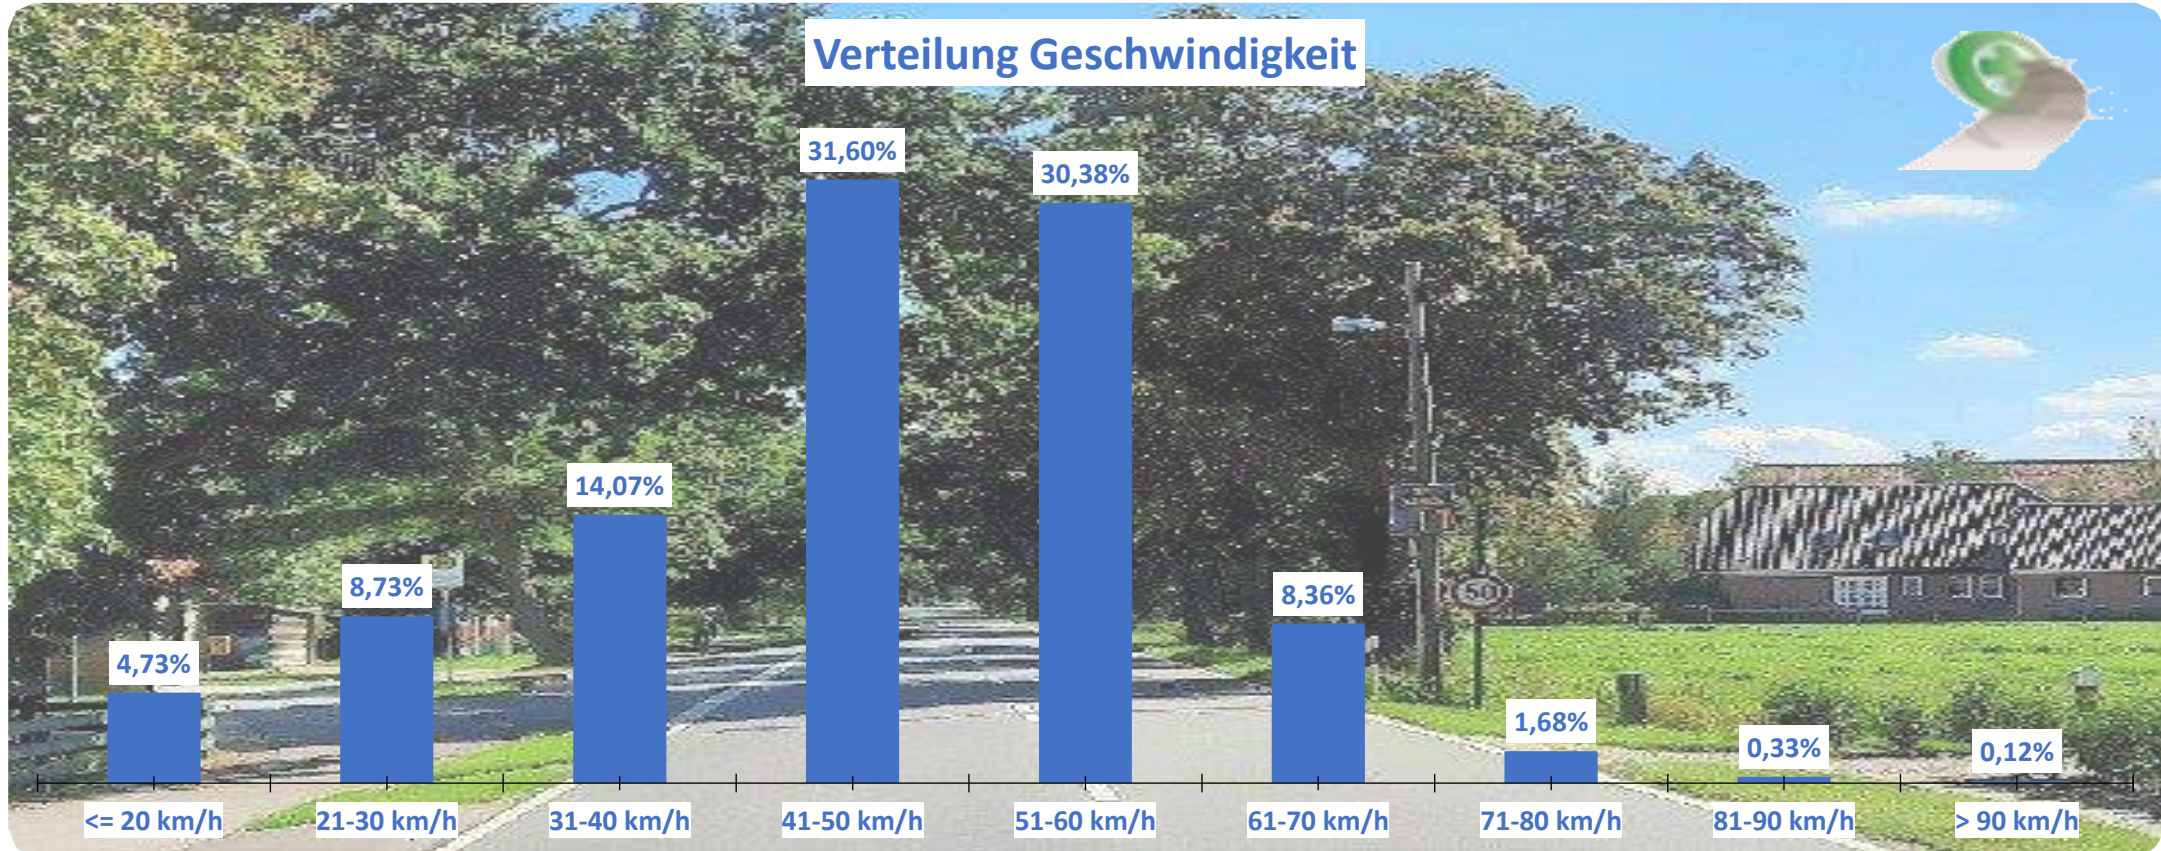

## Verteilung Geschwindigkeit

<b>Auswertezeit</b>	Dienstag, 1. September 2020,15:00 - Dienstag, 8. September 2020,16:00					
<b>Tempolimit</b>	50 km/h	<b>Werte</b>	<b>Fahrzeuge</b>	<b>Vd[km/h]</b>	<b>Vmax[km/h]</b>	<b>V85 [km/h]</b>
<b>Geschwindigkeitsübertretung</b>	40,86 %	38295	7398	46	116	58
<b>DTV</b>	1051					
<b>DJV</b>	383615					
<b>Fahrtrichtung</b>	Beide Richtungen					
<b>Bearbeiter:</b>	Verkehrswacht Wesermarsch					
<b>Kommentar:</b>	innerorts - 50 km/h					
<b>Messort:</b>	Elsfleth-Eckfleth, L 864					
<b>Ankommende Fahrzeuge Richtung:</b>	Süden					
<b>Abfahrende Fahrzeuge Richtung:</b>	Norden					

## Verlauf Anzahl der Fahrzeuge

<b>Auswertezeit</b> Dienstag, 1. September 2020,15:00 - Dienstag, 8. September 2020,16:00	
<b>Tempolimit</b> 50 km/h	<b>Werte</b> <b>Fahrzeuge</b> <b>Vd[km/h]</b> <b>Vmax[km/h]</b> <b>V85 [km/h]</b>
<b>Geschwindigkeitsübertretung</b> 40,86 %	38295                      7398                      46                      116                      58
<b>DTV</b> 1051	
<b>DJV</b> 383615	
<b>Fahrtrichtung</b> Beide Richtungen	
<b>Bearbeiter:</b> Verkehrswacht Wesermarsch	
<b>Kommentar:</b> innerorts - 50 km/h	
<b>Messort:</b> Elsfleth-Eckfleth, L 864	
<b>Ankommende Fahrzeuge Richtung:</b> Süden	
<b>Abfahrende Fahrzeuge Richtung:</b> Norden	

## Verlauf V85, V50, V30

<b>Auswertezeit</b> Dienstag, 1. September 2020,15:00 - Dienstag, 8. September 2020,16:00						
<b>Tempolimit</b>	50 km/h	<b>Werte</b>	<b>Fahrzeuge</b>	<b>Vd[km/h]</b>	<b>Vmax[km/h]</b>	<b>V85 [km/h]</b>
<b>Geschwindigkeitsübertretung</b>	40,86 %	38295	7398	46	116	58
<b>DTV</b>	1051					
<b>DJV</b>	383615					
<b>Fahrtrichtung</b>	Beide Richtungen					
<b>Bearbeiter:</b>	Verkehrswacht Wesermarsch					
<b>Kommentar:</b>	innerorts - 50 km/h					
<b>Messort:</b>	Elsfleth-Eckfleth, L 864					
<b>Ankommende Fahrzeuge Richtung:</b>	Süden					
<b>Abfahrende Fahrzeuge Richtung:</b>	Norden					