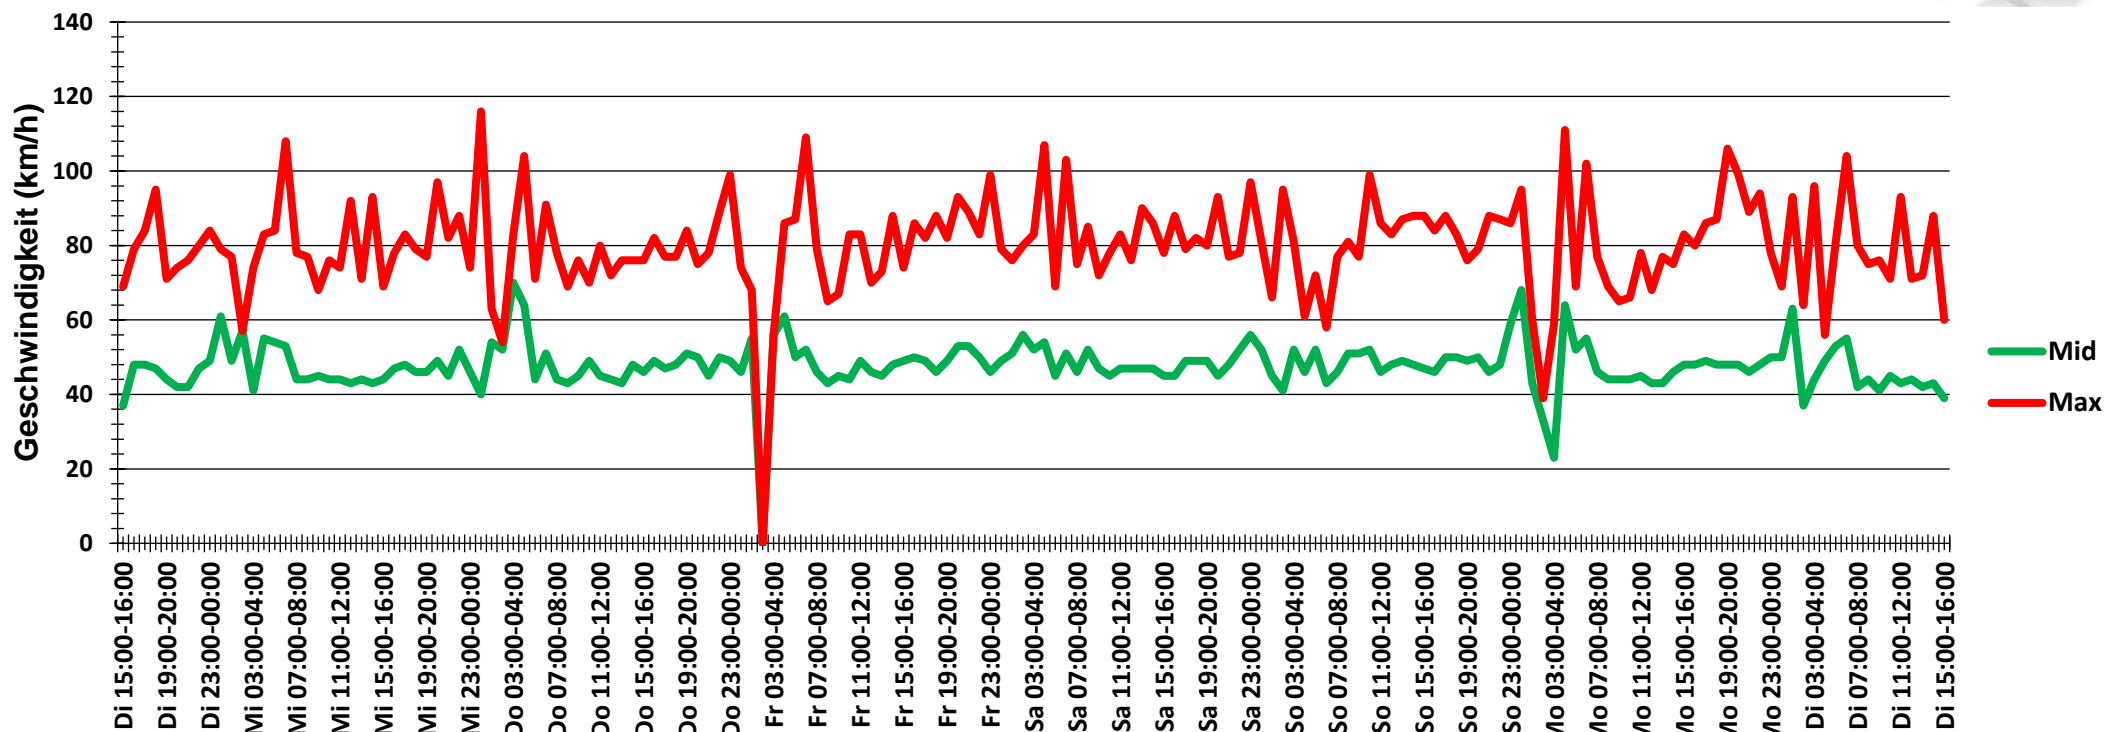

## Verlauf Anzahl der Fahrzeuge

<b>Auswertezeit</b> Dienstag, 1. September 2020,15:00 - Dienstag, 8. September 2020,16:00	
<b>Tempolimit</b> 50 km/h	<b>Werte</b> <b>Fahrzeuge</b> <b>Vd[km/h]</b> <b>Vmax[km/h]</b> <b>V85 [km/h]</b>
<b>Geschwindigkeitsübertretung</b> 40,86 %	38295                      7398                      46                      116                      58
<b>DTV</b> 1051	
<b>DJV</b> 383615	
<b>Fahrtrichtung</b> Beide Richtungen	
<b>Bearbeiter:</b> Verkehrswacht Wesermarsch	
<b>Kommentar:</b> innerorts - 50 km/h	
<b>Messort:</b> Elsfleth-Eckfleth, L 864	
<b>Ankommende Fahrzeuge Richtung:</b> Süden	
<b>Abfahrende Fahrzeuge Richtung:</b> Norden	

## Verlauf Mittlere und Maximale Geschwindigkeit

<b>Auswertezeit</b>	Dienstag, 1. September 2020,15:00 - Dienstag, 8. September 2020,16:00					
<b>Tempolimit</b>	50 km/h	<b>Werte</b>	<b>Fahrzeuge</b>	<b>Vd[km/h]</b>	<b>Vmax[km/h]</b>	<b>V85 [km/h]</b>
<b>Geschwindigkeitsübertretung</b>	40,86 %	38295	7398	46	116	58
<b>DTV</b>	1051					
<b>DJV</b>	383615					
<b>Fahrtrichtung</b>	Beide Richtungen					
<b>Bearbeiter:</b>	Verkehrswacht Wesermarsch					
<b>Kommentar:</b>	innerorts - 50 km/h					
<b>Messort:</b>	Elsfleth-Eckfleth, L 864					
<b>Ankommende Fahrzeuge Richtung:</b>	Süden					
<b>Abfahrende Fahrzeuge Richtung:</b>	Norden					

## Verlauf V85, V50, V30

<b>Auswertezeit</b> Dienstag, 1. September 2020,15:00 - Dienstag, 8. September 2020,16:00						
<b>Tempolimit</b>	50 km/h	<b>Werte</b>	<b>Fahrzeuge</b>	<b>Vd[km/h]</b>	<b>Vmax[km/h]</b>	<b>V85 [km/h]</b>
<b>Geschwindigkeitsübertretung</b>	40,86 %	38295	7398	46	116	58
<b>DTV</b>	1051					
<b>DJV</b>	383615					
<b>Fahrtrichtung</b>	Beide Richtungen					
<b>Bearbeiter:</b>	Verkehrswacht Wesermarsch					
<b>Kommentar:</b>	innerorts - 50 km/h					
<b>Messort:</b>	Elsfleth-Eckfleth, L 864					
<b>Ankommende Fahrzeuge Richtung:</b>	Süden					
<b>Abfahrende Fahrzeuge Richtung:</b>	Norden					