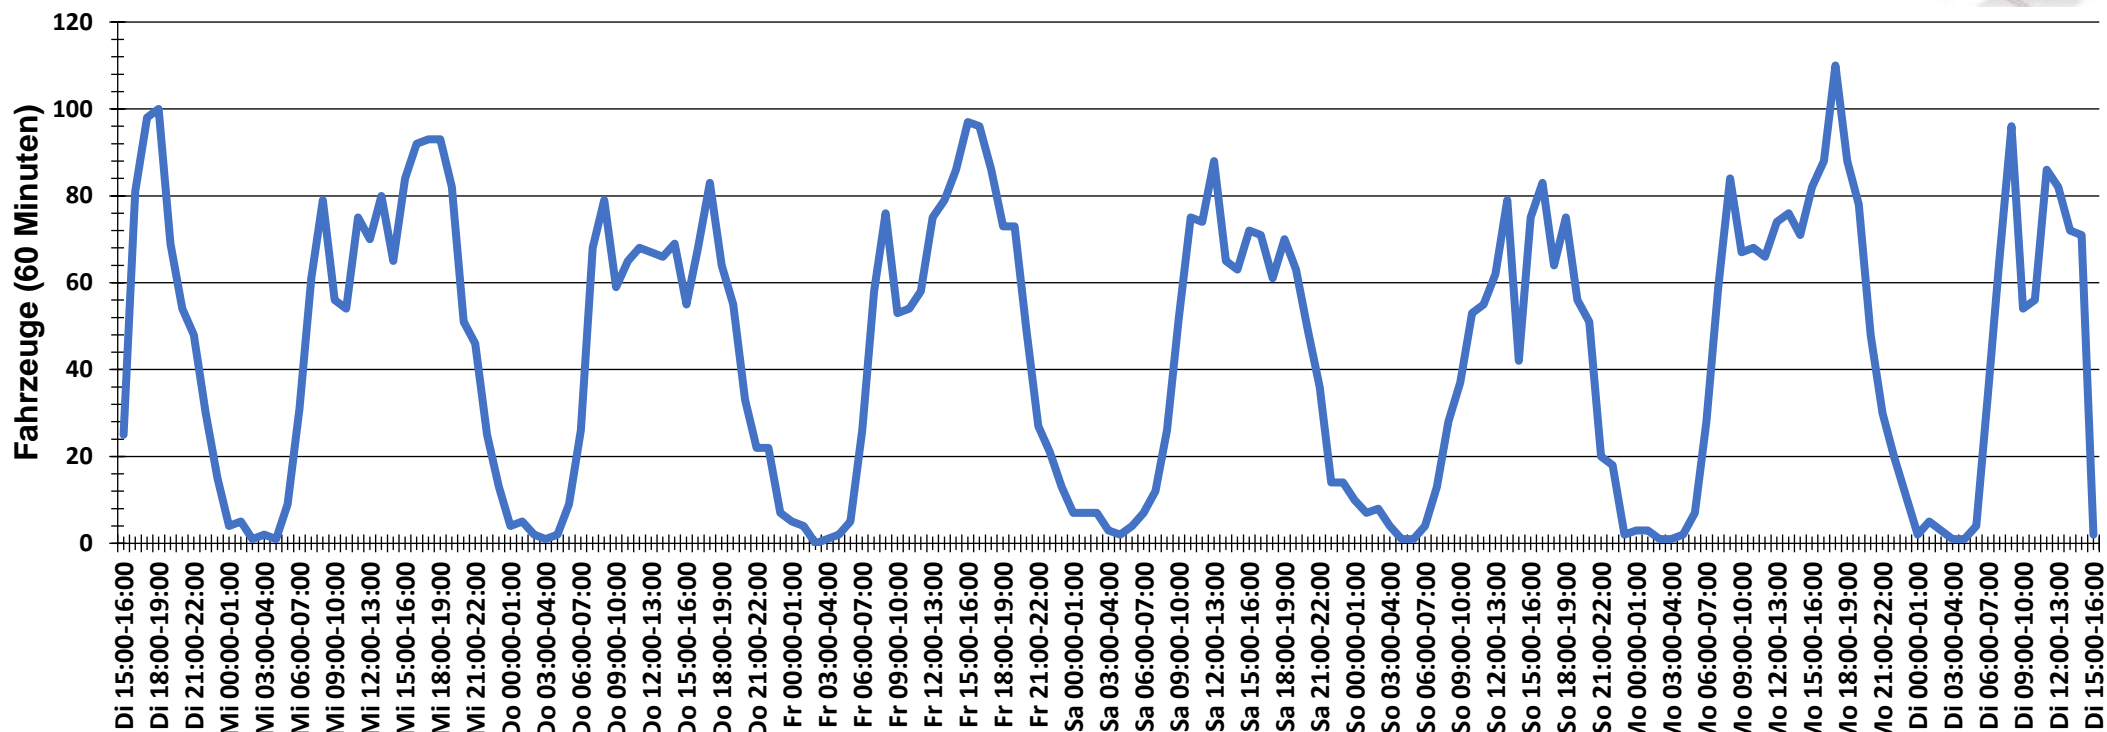

## Verlauf Anzahl der Fahrzeuge

<b>Auswertezeit</b> Dienstag, 1. September 2020,15:00 - Dienstag, 8. September 2020,16:00	
<b>Tempolimit</b> 50 km/h	<b>Werte</b> <b>Fahrzeuge</b> <b>Vd[km/h]</b> <b>Vmax[km/h]</b> <b>V85 [km/h]</b>
<b>Geschwindigkeitsübertretung</b> 40,86 %	38295                      7398                      46                      116                      58
<b>DTV</b> 1051	
<b>DJV</b> 383615	
<b>Fahrtrichtung</b> Beide Richtungen	
<b>Bearbeiter:</b> Verkehrswacht Wesermarsch	
<b>Kommentar:</b> innerorts - 50 km/h	
<b>Messort:</b> Elsfleth-Eckfleth, L 864	
<b>Ankommende Fahrzeuge Richtung:</b> Süden	
<b>Abfahrende Fahrzeuge Richtung:</b> Norden	

## Verlauf Mittlere und Maximale Geschwindigkeit

<b>Auswertezeit</b>	Dienstag, 1. September 2020,15:00 - Dienstag, 8. September 2020,16:00					
<b>Tempolimit</b>	50 km/h	<b>Werte</b>	<b>Fahrzeuge</b>	<b>Vd[km/h]</b>	<b>Vmax[km/h]</b>	<b>V85 [km/h]</b>
<b>Geschwindigkeitsübertretung</b>	40,86 %	38295	7398	46	116	58
<b>DTV</b>	1051					
<b>DJV</b>	383615					
<b>Fahrtrichtung</b>	Beide Richtungen					
<b>Bearbeiter:</b>	Verkehrswacht Wesermarsch					
<b>Kommentar:</b>	innerorts - 50 km/h					
<b>Messort:</b>	Elsfleth-Eckfleth, L 864					
<b>Ankommende Fahrzeuge Richtung:</b>	Süden					
<b>Abfahrende Fahrzeuge Richtung:</b>	Norden					

## Verlauf V85, V50, V30

<b>Auswertezeit</b> Dienstag, 1. September 2020,15:00 - Dienstag, 8. September 2020,16:00						
<b>Tempolimit</b>	50 km/h	<b>Werte</b>	<b>Fahrzeuge</b>	<b>Vd[km/h]</b>	<b>Vmax[km/h]</b>	<b>V85 [km/h]</b>
<b>Geschwindigkeitsübertretung</b>	40,86 %	38295	7398	46	116	58
<b>DTV</b>	1051					
<b>DJV</b>	383615					
<b>Fahrtrichtung</b>	Beide Richtungen					
<b>Bearbeiter:</b>	Verkehrswacht Wesermarsch					
<b>Kommentar:</b>	innerorts - 50 km/h					
<b>Messort:</b>	Elsfleth-Eckfleth, L 864					
<b>Ankommende Fahrzeuge Richtung:</b>	Süden					
<b>Abfahrende Fahrzeuge Richtung:</b>	Norden					