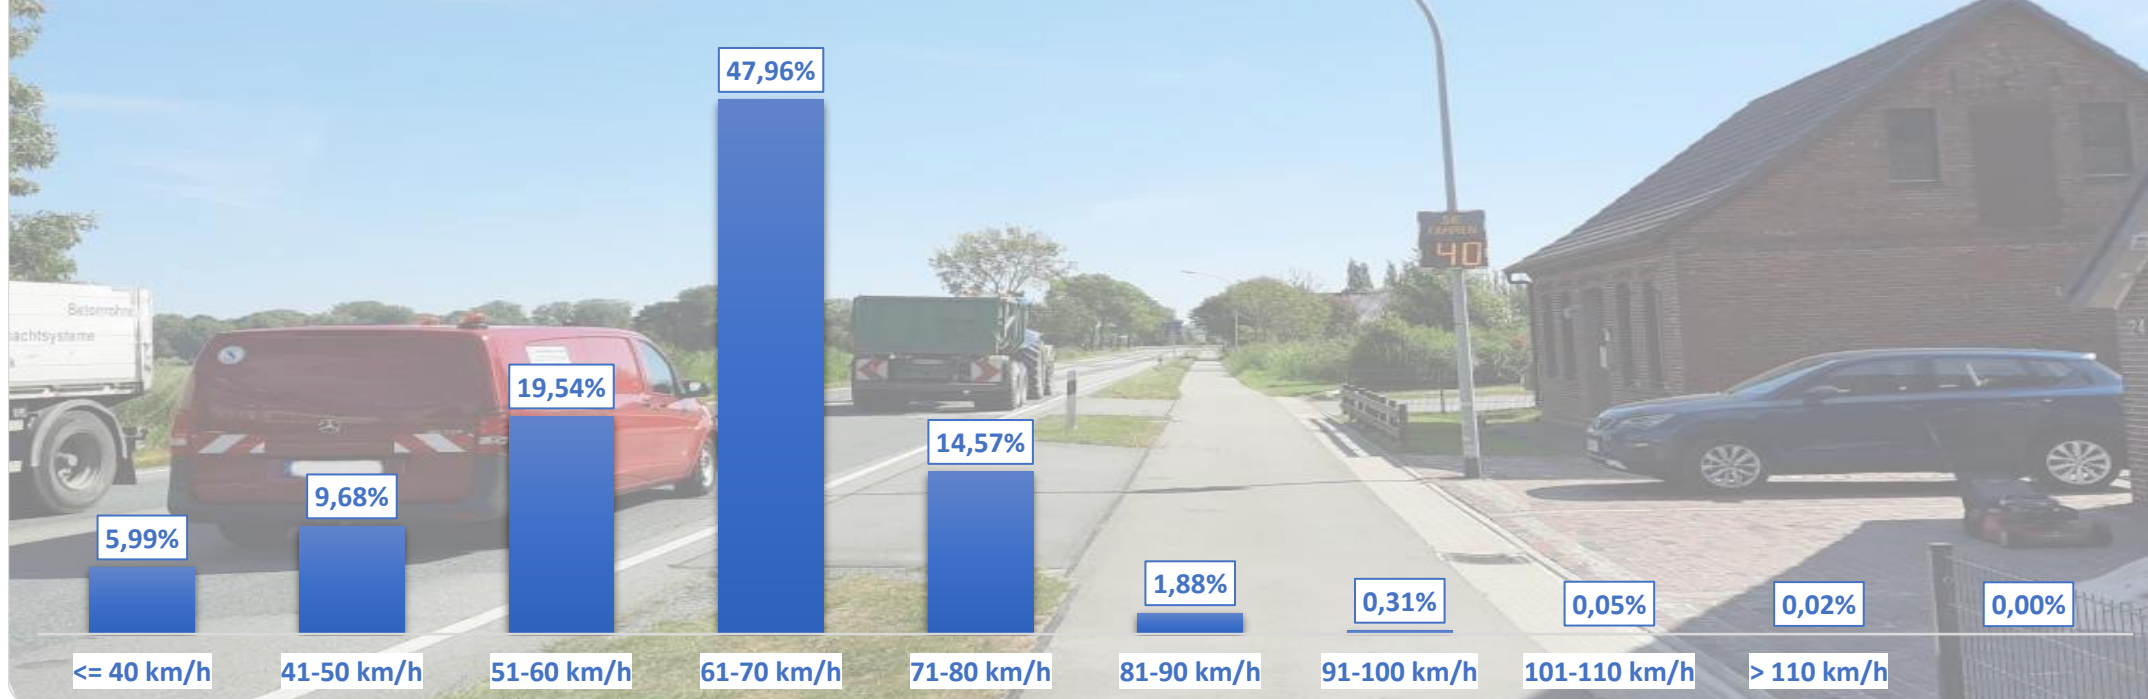

## Verteilung Geschwindigkeit

<b>Auswertezeit</b>	Mittwoch, 5. August 2020,11:00 - Montag, 10. August 2020,13:00					
<b>Tempolimit</b>	70 km/h	<b>Werte</b>	<b>Fahrzeuge</b>	<b>Vd[km/h]</b>	<b>Vmax[km/h]</b>	<b>V85 [km/h]</b>
<b>Geschwindigkeitsübertretung</b>	16,82 %	144389	36882	61	148	71
<b>DTV</b>	7255					
<b>DJV</b>	2648075					
<b>Fahrtrichtung</b>	Beide Richtungen					
<b>Bearbeiter:</b>	Verkehrswacht Wesermarsch					
<b>Kommentar:</b>	außerorts - 70 km/h					
<b>Messort:</b>	Brake-Meyershof, B 211					
<b>Ankommende Fahrzeuge Richtung:</b>	Osten					
<b>Abfahrende Fahrzeuge Richtung:</b>	Westen					

## Verlauf Anzahl der Fahrzeuge

<b>Auswertezeit</b> Mittwoch, 5. August 2020,11:00 - Montag, 10. August 2020,13:00						
<b>Tempolimit</b>	70 km/h	<b>Werte</b>	<b>Fahrzeuge</b>	<b>Vd[km/h]</b>	<b>Vmax[km/h]</b>	<b>V85 [km/h]</b>
<b>Geschwindigkeitsübertretung</b>	16,82 %	144389	36882	61	148	71
<b>DTV</b>	7255					
<b>DJV</b>	2648075					
<b>Fahrtrichtung</b>	Beide Richtungen					
<b>Bearbeiter:</b>	Verkehrswacht Wesermarsch					
<b>Kommentar:</b>	außerorts - 70 km/h					
<b>Messort:</b>	Brake-Meyershof, B 211					
<b>Ankommende Fahrzeuge Richtung:</b>	Osten					
<b>Abfahrende Fahrzeuge Richtung:</b>	Westen					

## Verlauf Mittlere und Maximale Geschwindigkeit

<b>Auswertezeit</b> Mittwoch, 5. August 2020,11:00 - Montag, 10. August 2020,13:00						
<b>Tempolimit</b>	70 km/h	<b>Werte</b>	<b>Fahrzeuge</b>	<b>Vd[km/h]</b>	<b>Vmax[km/h]</b>	<b>V85 [km/h]</b>
<b>Geschwindigkeitsübertretung</b>	16,82 %	144389	36882	61	148	71
<b>DTV</b>	7255					
<b>DJV</b>	2648075					
<b>Fahrtrichtung</b>	Beide Richtungen					
<b>Bearbeiter:</b>	Verkehrswacht Wesermarsch					
<b>Kommentar:</b>	außerorts - 70 km/h					
<b>Messort:</b>	Brake-Meyershof, B 211					
<b>Ankommende Fahrzeuge Richtung:</b>	Osten					
<b>Abfahrende Fahrzeuge Richtung:</b>	Westen					