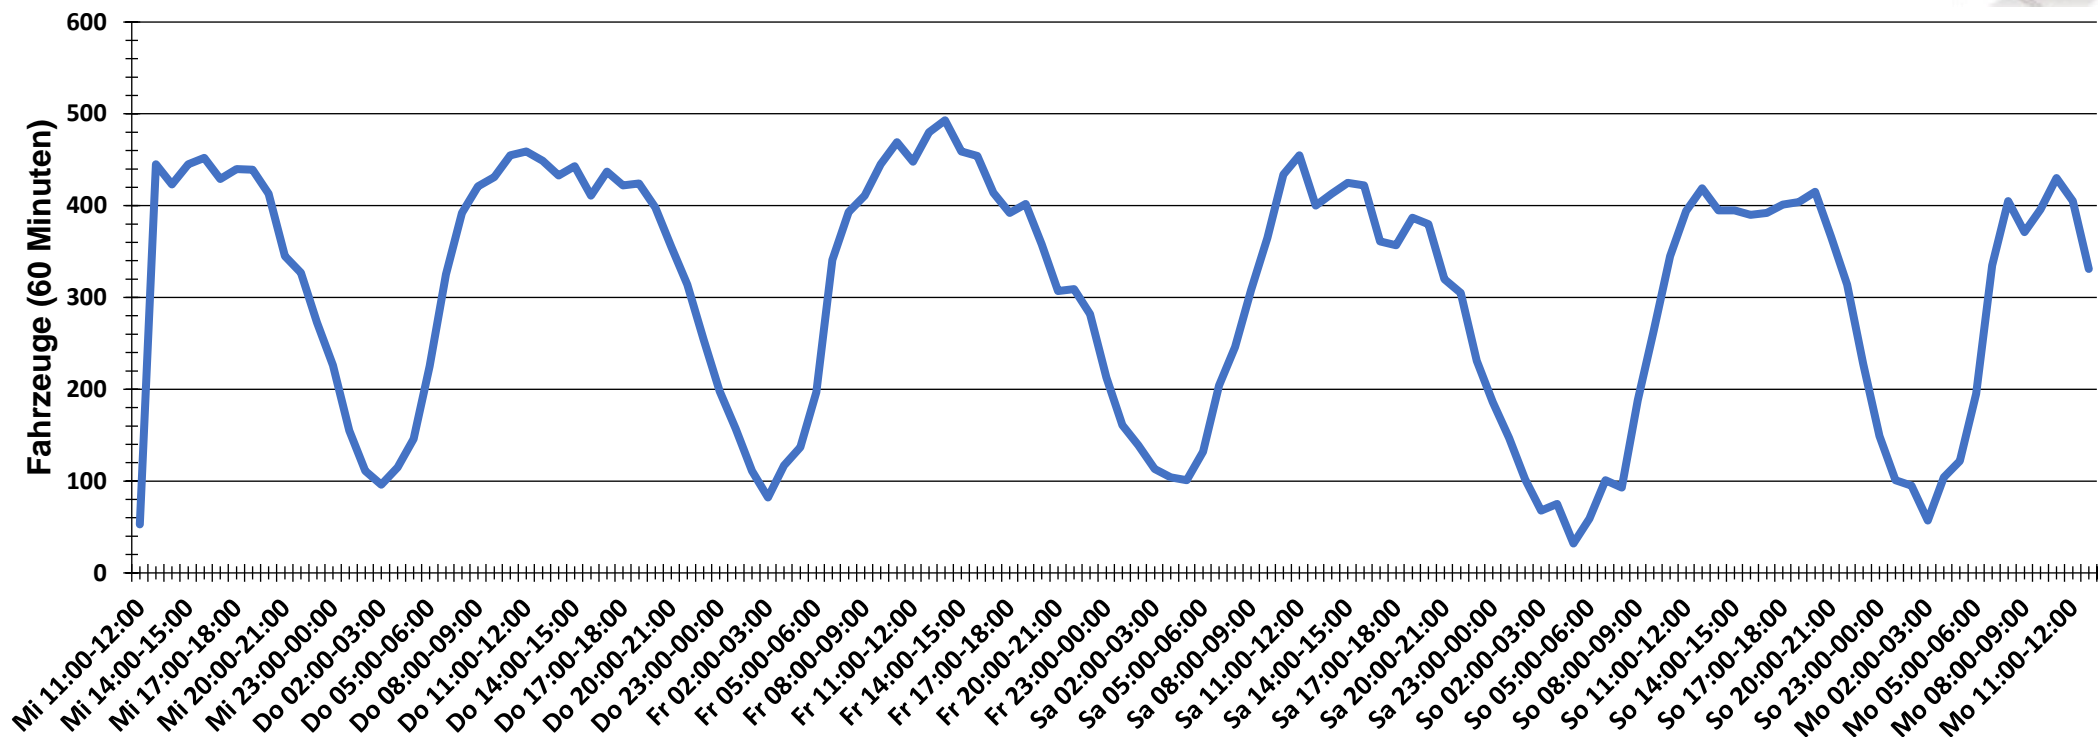

## Verteilung Geschwindigkeit

<b>Auswertezeit</b>	Mittwoch, 5. August 2020,11:00 - Montag, 10. August 2020,13:00					
<b>Tempolimit</b>	70 km/h	<b>Werte</b>	<b>Fahrzeuge</b>	<b>Vd[km/h]</b>	<b>Vmax[km/h]</b>	<b>V85 [km/h]</b>
<b>Geschwindigkeitsübertretung</b>	16,82 %	144389	36882	61	148	71
<b>DTV</b>	7255					
<b>DJV</b>	2648075					
<b>Fahrtrichtung</b>	Beide Richtungen					
<b>Bearbeiter:</b>	Verkehrswacht Wesermarsch					
<b>Kommentar:</b>	außerorts - 70 km/h					
<b>Messort:</b>	Brake-Meyershof, B 211					
<b>Ankommende Fahrzeuge Richtung:</b>	Osten					
<b>Abfahrende Fahrzeuge Richtung:</b>	Westen					

## Verlauf Anzahl der Fahrzeuge

<b>Auswertezeit</b> Mittwoch, 5. August 2020,11:00 - Montag, 10. August 2020,13:00						
<b>Tempolimit</b>	70 km/h	<b>Werte</b>	<b>Fahrzeuge</b>	<b>Vd[km/h]</b>	<b>Vmax[km/h]</b>	<b>V85 [km/h]</b>
<b>Geschwindigkeitsübertretung</b>	16,82 %	144389	36882	61	148	71
<b>DTV</b>	7255					
<b>DJV</b>	2648075					
<b>Fahrtrichtung</b>	Beide Richtungen					
<b>Bearbeiter:</b>	Verkehrswacht Wesermarsch					
<b>Kommentar:</b>	außerorts - 70 km/h					
<b>Messort:</b>	Brake-Meyershof, B 211					
<b>Ankommende Fahrzeuge Richtung:</b>	Osten					
<b>Abfahrende Fahrzeuge Richtung:</b>	Westen					

## Verlauf Mittlere und Maximale Geschwindigkeit

<b>Auswertezeit</b> Mittwoch, 5. August 2020,11:00 - Montag, 10. August 2020,13:00						
<b>Tempolimit</b>	70 km/h	<b>Werte</b>	<b>Fahrzeuge</b>	<b>Vd[km/h]</b>	<b>Vmax[km/h]</b>	<b>V85 [km/h]</b>
<b>Geschwindigkeitsübertretung</b>	16,82 %	144389	36882	61	148	71
<b>DTV</b>	7255					
<b>DJV</b>	2648075					
<b>Fahrtrichtung</b>	Beide Richtungen					
<b>Bearbeiter:</b>	Verkehrswacht Wesermarsch					
<b>Kommentar:</b>	außerorts - 70 km/h					
<b>Messort:</b>	Brake-Meyershof, B 211					
<b>Ankommende Fahrzeuge Richtung:</b>	Osten					
<b>Abfahrende Fahrzeuge Richtung:</b>	Westen					