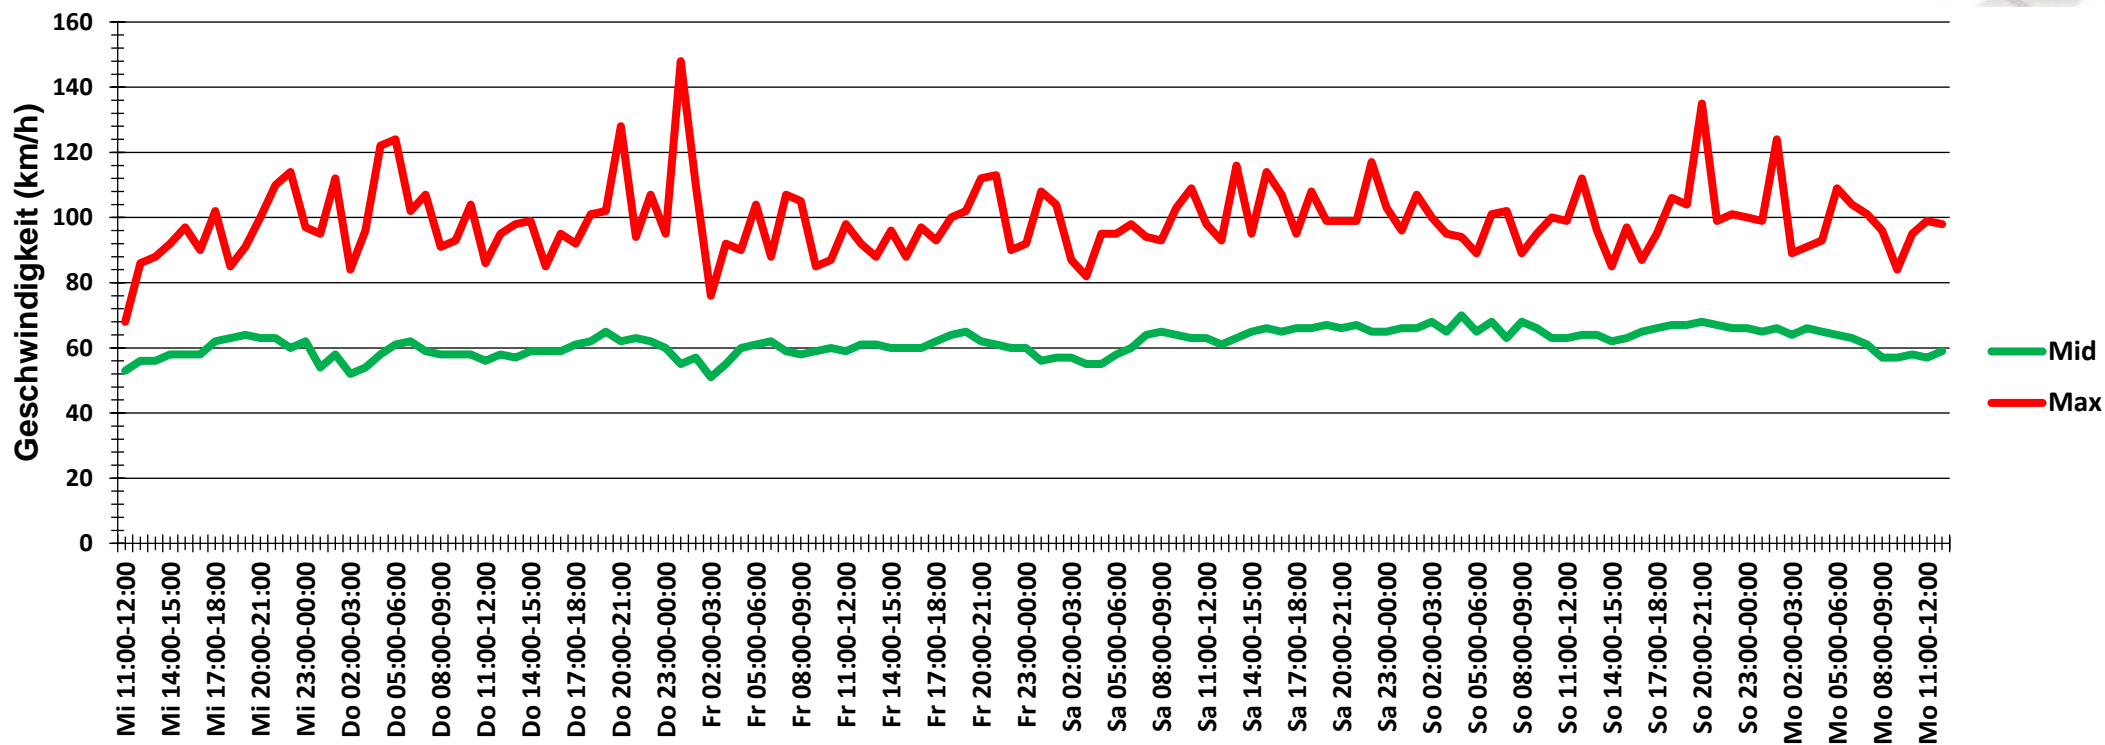

## Verteilung Geschwindigkeit

<b>Auswertezeit</b>	Mittwoch, 5. August 2020,11:00 - Montag, 10. August 2020,13:00					
<b>Tempolimit</b>	70 km/h	<b>Werte</b>	<b>Fahrzeuge</b>	<b>Vd[km/h]</b>	<b>Vmax[km/h]</b>	<b>V85 [km/h]</b>
<b>Geschwindigkeitsübertretung</b>	16,82 %	144389	36882	61	148	71
<b>DTV</b>	7255					
<b>DJV</b>	2648075					
<b>Fahrtrichtung</b>	Beide Richtungen					
<b>Bearbeiter:</b>	Verkehrswacht Wesermarsch					
<b>Kommentar:</b>	außerorts - 70 km/h					
<b>Messort:</b>	Brake-Meyershof, B 211					
<b>Ankommende Fahrzeuge Richtung:</b>	Osten					
<b>Abfahrende Fahrzeuge Richtung:</b>	Westen					

## Verlauf Anzahl der Fahrzeuge

<b>Auswertezeit</b> Mittwoch, 5. August 2020,11:00 - Montag, 10. August 2020,13:00						
<b>Tempolimit</b>	70 km/h	<b>Werte</b>	<b>Fahrzeuge</b>	<b>Vd[km/h]</b>	<b>Vmax[km/h]</b>	<b>V85 [km/h]</b>
<b>Geschwindigkeitsübertretung</b>	16,82 %	144389	36882	61	148	71
<b>DTV</b>	7255					
<b>DJV</b>	2648075					
<b>Fahrtrichtung</b>	Beide Richtungen					
<b>Bearbeiter:</b>	Verkehrswacht Wesermarsch					
<b>Kommentar:</b>	außerorts - 70 km/h					
<b>Messort:</b>	Brake-Meyershof, B 211					
<b>Ankommende Fahrzeuge Richtung:</b>	Osten					
<b>Abfahrende Fahrzeuge Richtung:</b>	Westen					

## Verlauf Mittlere und Maximale Geschwindigkeit

<b>Auswertezeit</b> Mittwoch, 5. August 2020,11:00 - Montag, 10. August 2020,13:00						
<b>Tempolimit</b>	70 km/h	<b>Werte</b>	<b>Fahrzeuge</b>	<b>Vd[km/h]</b>	<b>Vmax[km/h]</b>	<b>V85 [km/h]</b>
<b>Geschwindigkeitsübertretung</b>	16,82 %	144389	36882	61	148	71
<b>DTV</b>	7255					
<b>DJV</b>	2648075					
<b>Fahrtrichtung</b>	Beide Richtungen					
<b>Bearbeiter:</b>	Verkehrswacht Wesermarsch					
<b>Kommentar:</b>	außerorts - 70 km/h					
<b>Messort:</b>	Brake-Meyershof, B 211					
<b>Ankommende Fahrzeuge Richtung:</b>	Osten					
<b>Abfahrende Fahrzeuge Richtung:</b>	Westen					