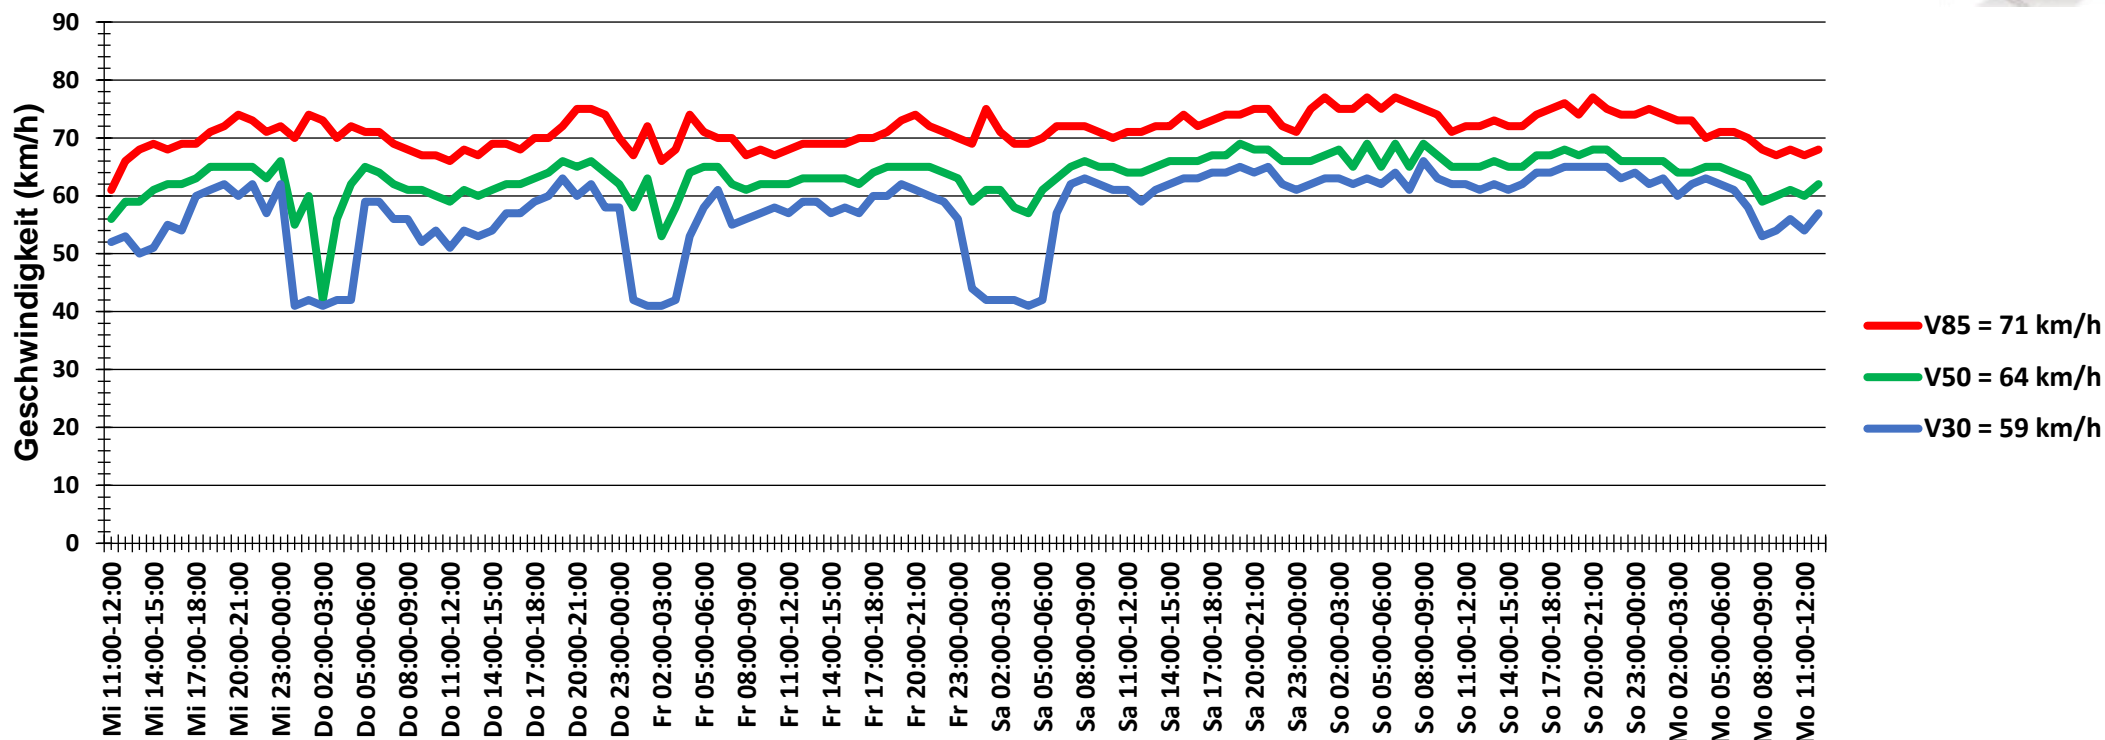

## Verlauf Anzahl der Fahrzeuge

<b>Auswertezeit</b> Mittwoch, 5. August 2020,11:00 - Montag, 10. August 2020,13:00						
<b>Tempolimit</b>	70 km/h	<b>Werte</b>	<b>Fahrzeuge</b>	<b>Vd[km/h]</b>	<b>Vmax[km/h]</b>	<b>V85 [km/h]</b>
<b>Geschwindigkeitsübertretung</b>	16,82 %	144389	36882	61	148	71
<b>DTV</b>	7255					
<b>DJV</b>	2648075					
<b>Fahrtrichtung</b>	Beide Richtungen					
<b>Bearbeiter:</b>	Verkehrswacht Wesermarsch					
<b>Kommentar:</b>	außerorts - 70 km/h					
<b>Messort:</b>	Brake-Meyershof, B 211					
<b>Ankommende Fahrzeuge Richtung:</b>	Osten					
<b>Abfahrende Fahrzeuge Richtung:</b>	Westen					

## Verlauf Mittlere und Maximale Geschwindigkeit

<b>Auswertezeit</b> Mittwoch, 5. August 2020,11:00 - Montag, 10. August 2020,13:00						
<b>Tempolimit</b>	70 km/h	<b>Werte</b>	<b>Fahrzeuge</b>	<b>Vd[km/h]</b>	<b>Vmax[km/h]</b>	<b>V85 [km/h]</b>
<b>Geschwindigkeitsübertretung</b>	16,82 %	144389	36882	61	148	71
<b>DTV</b>	7255					
<b>DJV</b>	2648075					
<b>Fahrtrichtung</b>	Beide Richtungen					
<b>Bearbeiter:</b>	Verkehrswacht Wesermarsch					
<b>Kommentar:</b>	außerorts - 70 km/h					
<b>Messort:</b>	Brake-Meyershof, B 211					
<b>Ankommende Fahrzeuge Richtung:</b>	Osten					
<b>Abfahrende Fahrzeuge Richtung:</b>	Westen					

## Verlauf V85, V50, V30

<b>Auswertezeit</b> Mittwoch, 5. August 2020,11:00 - Montag, 10. August 2020,13:00						
<b>Tempolimit</b>	70 km/h	<b>Werte</b>	<b>Fahrzeuge</b>	<b>Vd[km/h]</b>	<b>Vmax[km/h]</b>	<b>V85 [km/h]</b>
<b>Geschwindigkeitsübertretung</b>	16,82 %	144389	36882	61	148	71
<b>DTV</b>	7255					
<b>DJV</b>	2648075					
<b>Fahrtrichtung</b>	Beide Richtungen					
<b>Bearbeiter:</b>	Verkehrswacht Wesermarsch					
<b>Kommentar:</b>	außerorts - 70 km/h					
<b>Messort:</b>	Brake-Meyershof, B 211					
<b>Ankommende Fahrzeuge Richtung:</b>	Osten					
<b>Abfahrende Fahrzeuge Richtung:</b>	Westen					