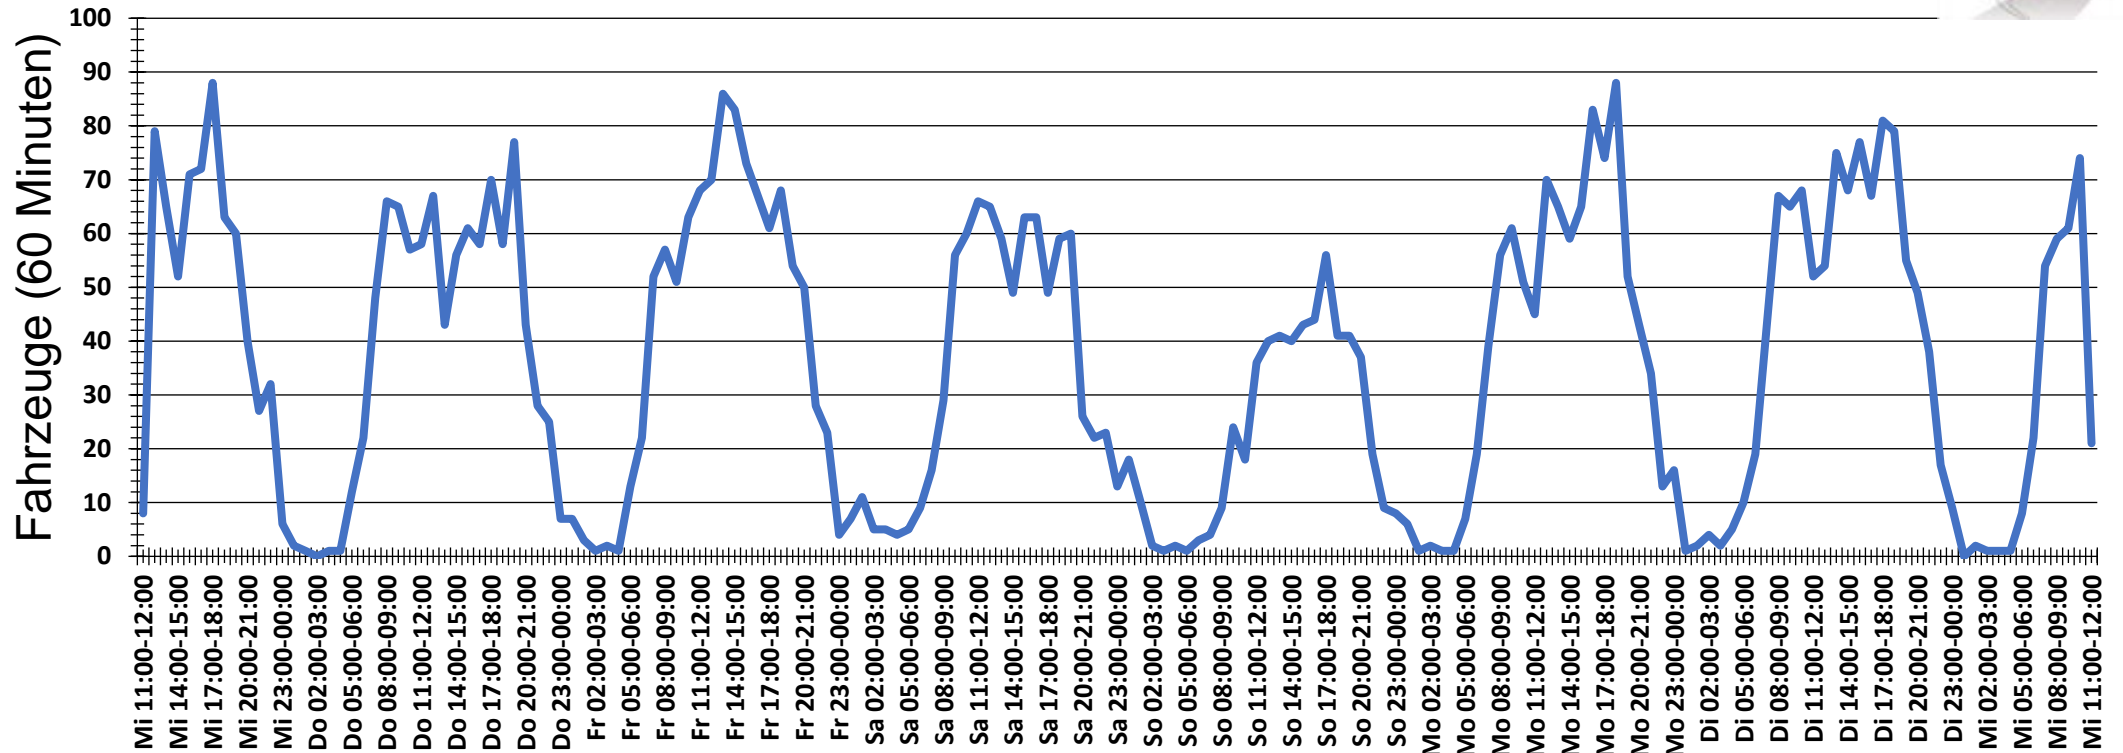

## Verlauf Anzahl der Fahrzeuge

<b>Auswertzeit</b> Mittwoch, 22. Juli 2020,11:00 - Mittwoch, 29. Juli 2020,12:00						
<b>Tempolimit</b>	30 km/h	<b>Werte</b>	<b>Fahrzeuge</b>	<b>Vd[km/h]</b>	<b>Vmax[km/h]</b>	<b>V85 [km/h]</b>
<b>Geschwindigkeitsübertretung</b>	34,19 %	55232	6229	27	72	34
<b>DTV</b>	885					
<b>DJV</b>	323025					
<b>Fahrtrichtung</b>	Beide Richtungen					
<b>Bearbeiter:</b>	Verkehrswacht Wesermarsch					
<b>Kommentar:</b>	innerorts - 30er-Zone					
<b>Messort:</b>	Stadland-Rodenkirchen, Molkereistraße					
<b>Ankommende Fahrzeuge Richtung:</b>	Süden					
<b>Abfahrende Fahrzeuge Richtung:</b>	Norden					

## Verlauf Mittlere und Maximale Geschwindigkeit

<b>Auswertezeit</b> Mittwoch, 22. Juli 2020,11:00 - Mittwoch, 29. Juli 2020,12:00						
<b>Tempolimit</b>	30 km/h	<b>Werte</b>	<b>Fahrzeuge</b>	<b>Vd[km/h]</b>	<b>Vmax[km/h]</b>	<b>V85 [km/h]</b>
<b>Geschwindigkeitsübertretung</b>	34,19 %	55232	6229	27	72	34
<b>DTV</b>	885					
<b>DJV</b>	323025					
<b>Fahrtrichtung</b>	Beide Richtungen					
<b>Bearbeiter:</b>	Verkehrswacht Wesermarsch					
<b>Kommentar:</b>	innerorts - 30er-Zone					
<b>Messort:</b>	Stadland-Rodenkirchen, Molkereistraße					
<b>Ankommende Fahrzeuge Richtung:</b>	Süden					
<b>Abfahrende Fahrzeuge Richtung:</b>	Norden					

## Verlauf V85, V50, V30

<b>Auswertezeit</b> Mittwoch, 22. Juli 2020,11:00 - Mittwoch, 29. Juli 2020,12:00						
<b>Tempolimit</b>	30 km/h	<b>Werte</b>	<b>Fahrzeuge</b>	<b>Vd[km/h]</b>	<b>Vmax[km/h]</b>	<b>V85 [km/h]</b>
<b>Geschwindigkeitsübertretung</b>	34,19 %	55232	6229	27	72	34
<b>DTV</b>	885					
<b>DJV</b>	323025					
<b>Fahrtrichtung</b>	Beide Richtungen					
<b>Bearbeiter:</b>	Verkehrswacht Wesermarsch					
<b>Kommentar:</b>	innerorts - 30er-Zone					
<b>Messort:</b>	Stadland-Rodenkirchen, Molkereistraße					
<b>Ankommende Fahrzeuge Richtung:</b>	Süden					
<b>Abfahrende Fahrzeuge Richtung:</b>	Norden					