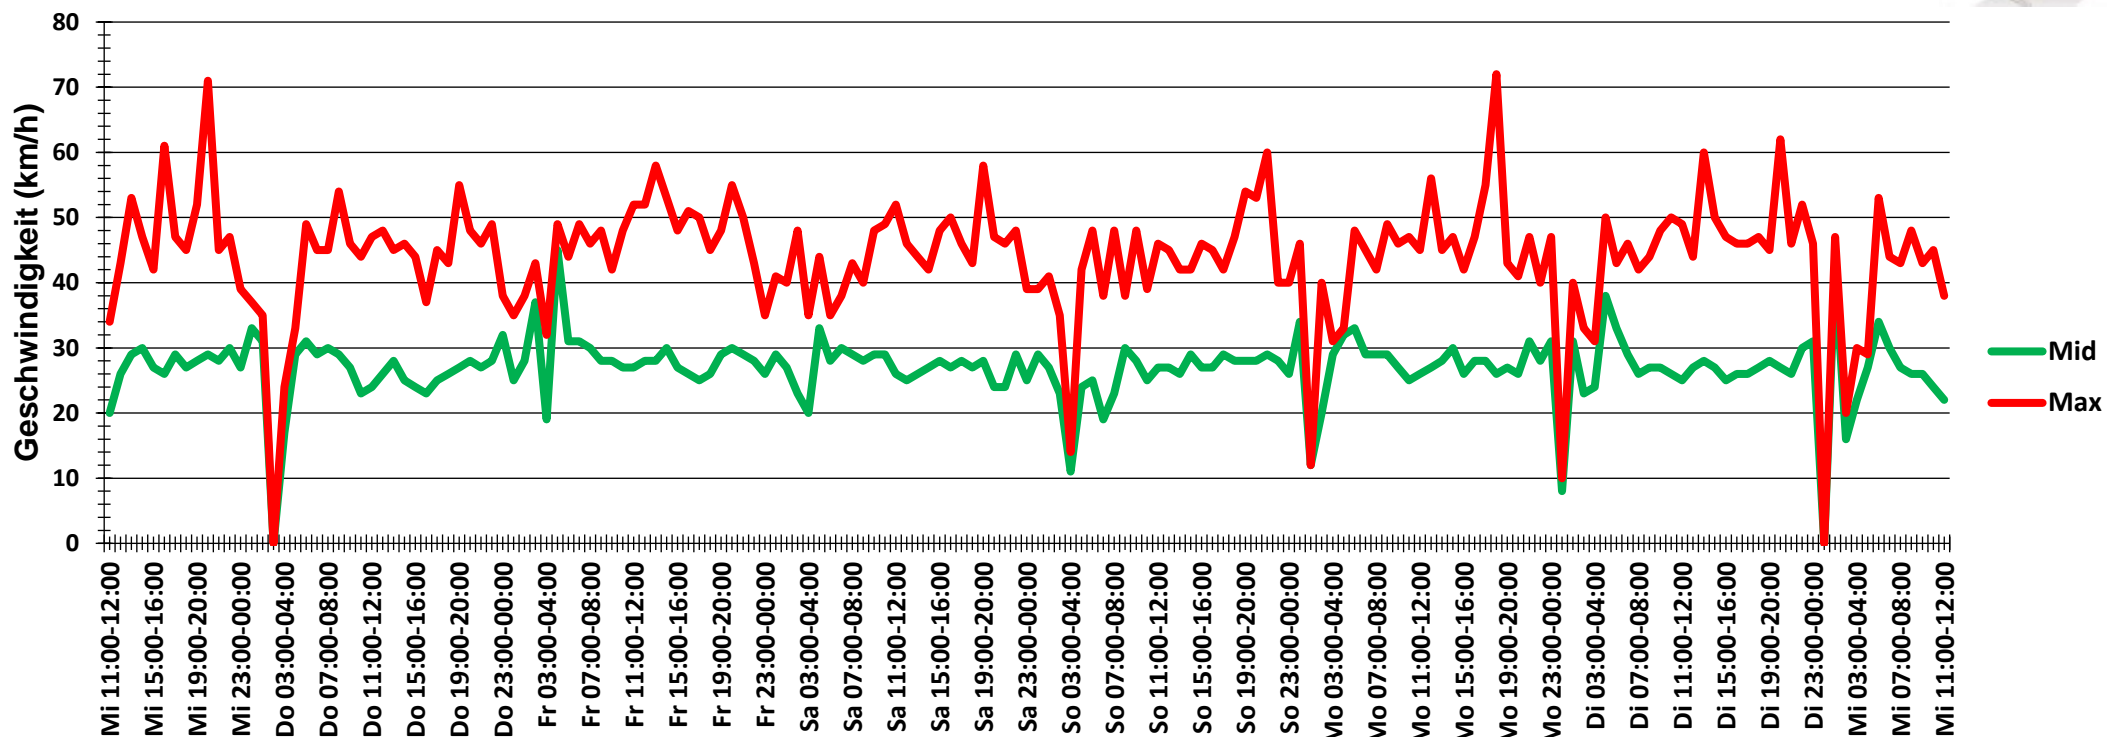

## Verteilung Geschwindigkeit

<b>Auswertezeit</b>	Mittwoch, 22. Juli 2020,11:00 - Mittwoch, 29. Juli 2020,12:00					
<b>Tempolimit</b>	30 km/h	<b>Werte</b>	<b>Fahrzeuge</b>	<b>Vd[km/h]</b>	<b>Vmax[km/h]</b>	<b>V85 [km/h]</b>
<b>Geschwindigkeitsübertretung</b>	34,19 %	55232	6229	27	72	34
<b>DTV</b>	885					
<b>DJV</b>	323025					
<b>Fahrtrichtung</b>	Beide Richtungen					
<b>Bearbeiter:</b>	Verkehrswacht Wesermarsch					
<b>Kommentar:</b>	innerorts - 30er-Zone					
<b>Messort:</b>	Stadland-Rodenkirchen, Molkereistraße					
<b>Ankommende Fahrzeuge Richtung:</b>	Süden					
<b>Abfahrende Fahrzeuge Richtung:</b>	Norden					

## Verlauf Anzahl der Fahrzeuge

<b>Auswertzeit</b> Mittwoch, 22. Juli 2020,11:00 - Mittwoch, 29. Juli 2020,12:00						
<b>Tempolimit</b>	30 km/h	<b>Werte</b>	<b>Fahrzeuge</b>	<b>Vd[km/h]</b>	<b>Vmax[km/h]</b>	<b>V85 [km/h]</b>
<b>Geschwindigkeitsübertretung</b>	34,19 %	55232	6229	27	72	34
<b>DTV</b>	885					
<b>DJV</b>	323025					
<b>Fahrtrichtung</b>	Beide Richtungen					
<b>Bearbeiter:</b>	Verkehrswacht Wesermarsch					
<b>Kommentar:</b>	innerorts - 30er-Zone					
<b>Messort:</b>	Stadland-Rodenkirchen, Molkereistraße					
<b>Ankommende Fahrzeuge Richtung:</b>	Süden					
<b>Abfahrende Fahrzeuge Richtung:</b>	Norden					

## Verlauf Mittlere und Maximale Geschwindigkeit

<b>Auswertezeit</b> Mittwoch, 22. Juli 2020,11:00 - Mittwoch, 29. Juli 2020,12:00						
<b>Tempolimit</b>	30 km/h	<b>Werte</b>	<b>Fahrzeuge</b>	<b>Vd[km/h]</b>	<b>Vmax[km/h]</b>	<b>V85 [km/h]</b>
<b>Geschwindigkeitsübertretung</b>	34,19 %	55232	6229	27	72	34
<b>DTV</b>	885					
<b>DJV</b>	323025					
<b>Fahrtrichtung</b>	Beide Richtungen					
<b>Bearbeiter:</b>	Verkehrswacht Wesermarsch					
<b>Kommentar:</b>	innerorts - 30er-Zone					
<b>Messort:</b>	Stadland-Rodenkirchen, Molkereistraße					
<b>Ankommende Fahrzeuge Richtung:</b>	Süden					
<b>Abfahrende Fahrzeuge Richtung:</b>	Norden					