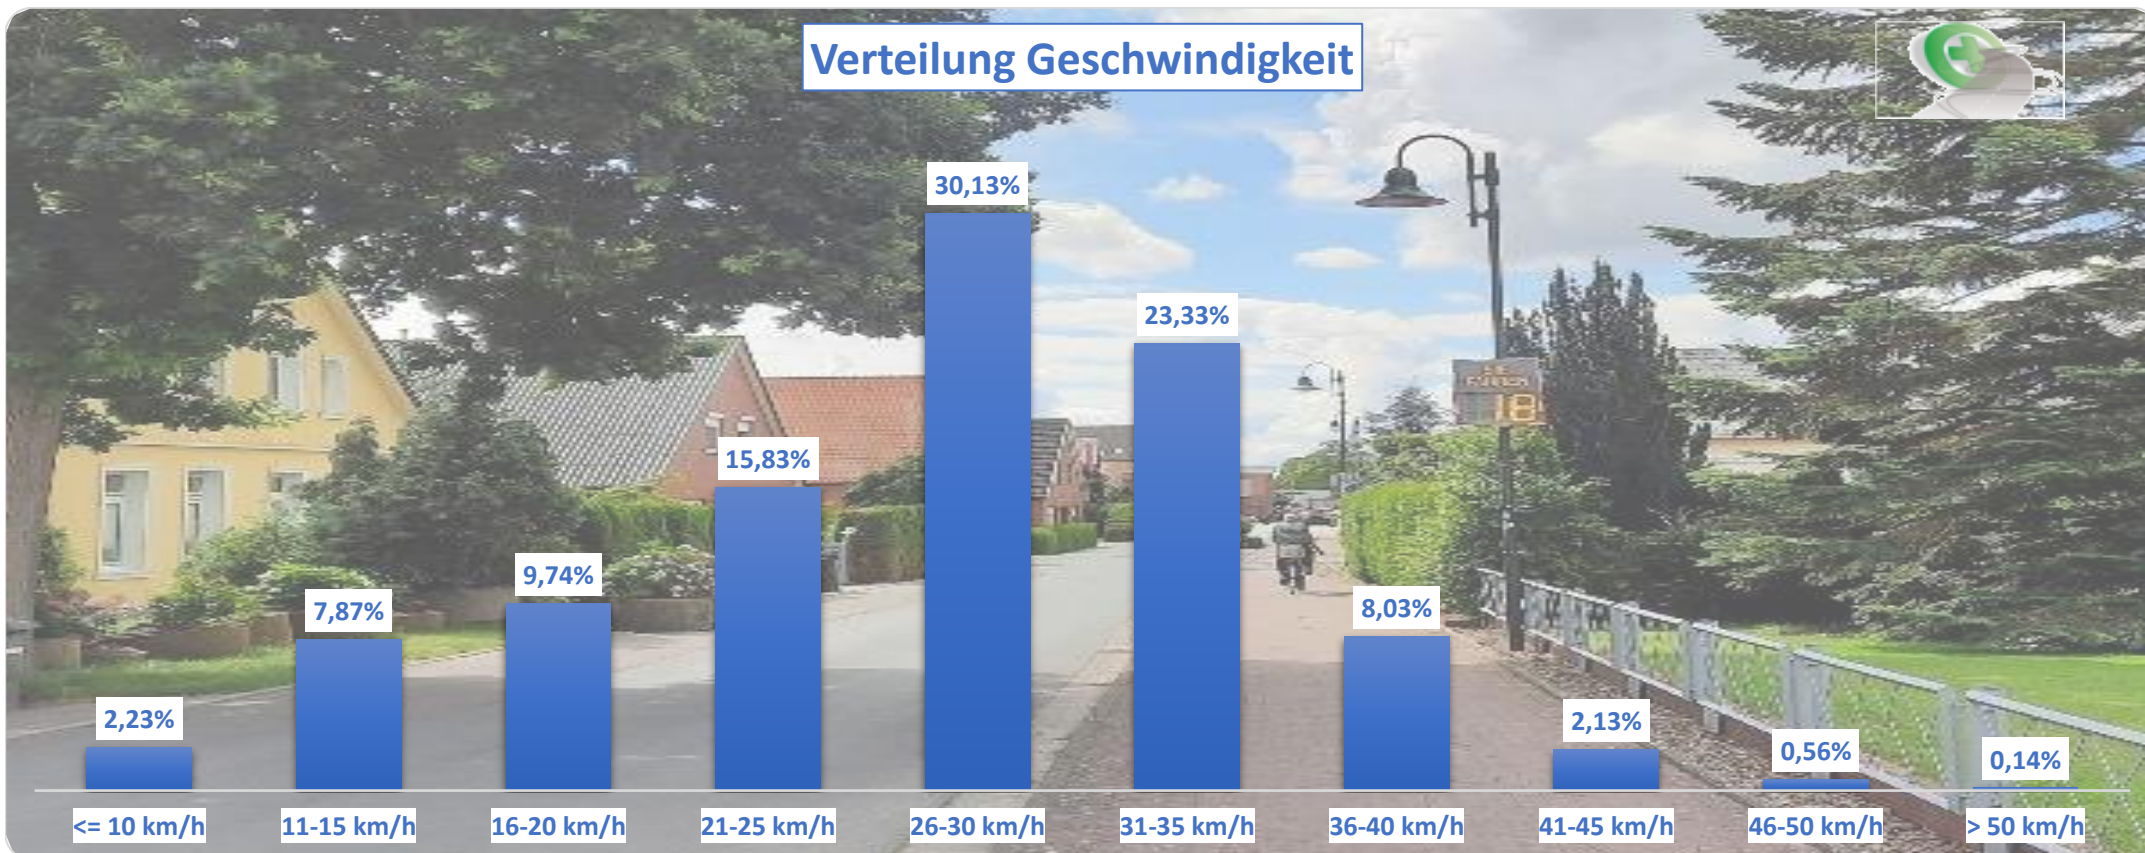

## Verteilung Geschwindigkeit

<b>Auswertezeit</b>	Mittwoch, 22. Juli 2020,11:00 - Mittwoch, 29. Juli 2020,12:00					
<b>Tempolimit</b>	30 km/h	<b>Werte</b>	<b>Fahrzeuge</b>	<b>Vd[km/h]</b>	<b>Vmax[km/h]</b>	<b>V85 [km/h]</b>
<b>Geschwindigkeitsübertretung</b>	34,19 %	55232	6229	27	72	34
<b>DTV</b>	885					
<b>DJV</b>	323025					
<b>Fahrtrichtung</b>	Beide Richtungen					
<b>Bearbeiter:</b>	Verkehrswacht Wesermarsch					
<b>Kommentar:</b>	innerorts - 30er-Zone					
<b>Messort:</b>	Stadland-Rodenkirchen, Molkereistraße					
<b>Ankommende Fahrzeuge Richtung:</b>	Süden					
<b>Abfahrende Fahrzeuge Richtung:</b>	Norden					

## Verlauf Anzahl der Fahrzeuge

<b>Auswertzeit</b> Mittwoch, 22. Juli 2020,11:00 - Mittwoch, 29. Juli 2020,12:00						
<b>Tempolimit</b>	30 km/h	<b>Werte</b>	<b>Fahrzeuge</b>	<b>Vd[km/h]</b>	<b>Vmax[km/h]</b>	<b>V85 [km/h]</b>
<b>Geschwindigkeitsübertretung</b>	34,19 %	55232	6229	27	72	34
<b>DTV</b>	885					
<b>DJV</b>	323025					
<b>Fahrtrichtung</b>	Beide Richtungen					
<b>Bearbeiter:</b>	Verkehrswacht Wesermarsch					
<b>Kommentar:</b>	innerorts - 30er-Zone					
<b>Messort:</b>	Stadland-Rodenkirchen, Molkereistraße					
<b>Ankommende Fahrzeuge Richtung:</b>	Süden					
<b>Abfahrende Fahrzeuge Richtung:</b>	Norden					

## Verlauf V85, V50, V30

<b>Auswertezeit</b> Mittwoch, 22. Juli 2020,11:00 - Mittwoch, 29. Juli 2020,12:00						
<b>Tempolimit</b>	30 km/h	<b>Werte</b>	<b>Fahrzeuge</b>	<b>Vd[km/h]</b>	<b>Vmax[km/h]</b>	<b>V85 [km/h]</b>
<b>Geschwindigkeitsübertretung</b>	34,19 %	55232	6229	27	72	34
<b>DTV</b>	885					
<b>DJV</b>	323025					
<b>Fahrtrichtung</b>	Beide Richtungen					
<b>Bearbeiter:</b>	Verkehrswacht Wesermarsch					
<b>Kommentar:</b>	innerorts - 30er-Zone					
<b>Messort:</b>	Stadland-Rodenkirchen, Molkereistraße					
<b>Ankommende Fahrzeuge Richtung:</b>	Süden					
<b>Abfahrende Fahrzeuge Richtung:</b>	Norden					