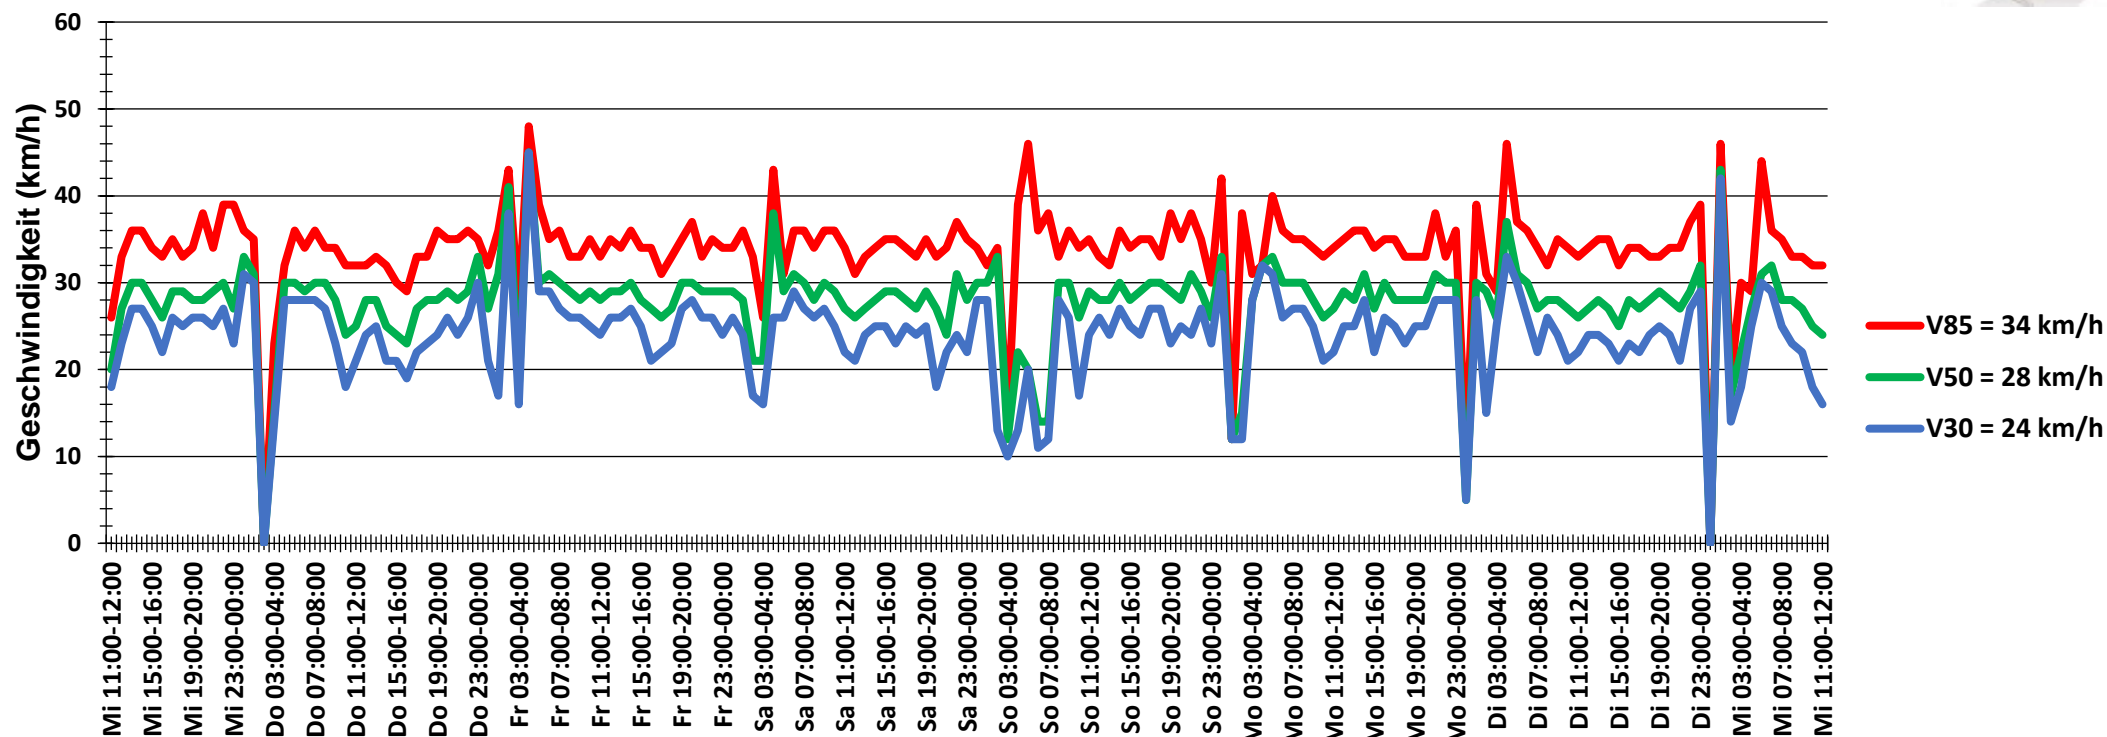

## Verlauf Anzahl der Fahrzeuge

<b>Auswertzeit</b> Mittwoch, 22. Juli 2020,11:00 - Mittwoch, 29. Juli 2020,12:00						
<b>Tempolimit</b>	30 km/h	<b>Werte</b>	<b>Fahrzeuge</b>	<b>Vd[km/h]</b>	<b>Vmax[km/h]</b>	<b>V85 [km/h]</b>
<b>Geschwindigkeitsübertretung</b>	34,19 %	55232	6229	27	72	34
<b>DTV</b>	885					
<b>DJV</b>	323025					
<b>Fahrtrichtung</b>	Beide Richtungen					
<b>Bearbeiter:</b>	Verkehrswacht Wesermarsch					
<b>Kommentar:</b>	innerorts - 30er-Zone					
<b>Messort:</b>	Stadland-Rodenkirchen, Molkereistraße					
<b>Ankommende Fahrzeuge Richtung:</b>	Süden					
<b>Abfahrende Fahrzeuge Richtung:</b>	Norden					

## Verlauf Mittlere und Maximale Geschwindigkeit

<b>Auswertezeit</b> Mittwoch, 22. Juli 2020,11:00 - Mittwoch, 29. Juli 2020,12:00						
<b>Tempolimit</b>	30 km/h	<b>Werte</b>	<b>Fahrzeuge</b>	<b>Vd[km/h]</b>	<b>Vmax[km/h]</b>	<b>V85 [km/h]</b>
<b>Geschwindigkeitsübertretung</b>	34,19 %	55232	6229	27	72	34
<b>DTV</b>	885					
<b>DJV</b>	323025					
<b>Fahrtrichtung</b>	Beide Richtungen					
<b>Bearbeiter:</b>	Verkehrswacht Wesermarsch					
<b>Kommentar:</b>	innerorts - 30er-Zone					
<b>Messort:</b>	Stadland-Rodenkirchen, Molkereistraße					
<b>Ankommende Fahrzeuge Richtung:</b>	Süden					
<b>Abfahrende Fahrzeuge Richtung:</b>	Norden					

## Verlauf V85, V50, V30

<b>Auswertezeit</b> Mittwoch, 22. Juli 2020,11:00 - Mittwoch, 29. Juli 2020,12:00						
<b>Tempolimit</b>	30 km/h	<b>Werte</b>	<b>Fahrzeuge</b>	<b>Vd[km/h]</b>	<b>Vmax[km/h]</b>	<b>V85 [km/h]</b>
<b>Geschwindigkeitsübertretung</b>	34,19 %	55232	6229	27	72	34
<b>DTV</b>	885					
<b>DJV</b>	323025					
<b>Fahrtrichtung</b>	Beide Richtungen					
<b>Bearbeiter:</b>	Verkehrswacht Wesermarsch					
<b>Kommentar:</b>	innerorts - 30er-Zone					
<b>Messort:</b>	Stadland-Rodenkirchen, Molkereistraße					
<b>Ankommende Fahrzeuge Richtung:</b>	Süden					
<b>Abfahrende Fahrzeuge Richtung:</b>	Norden					