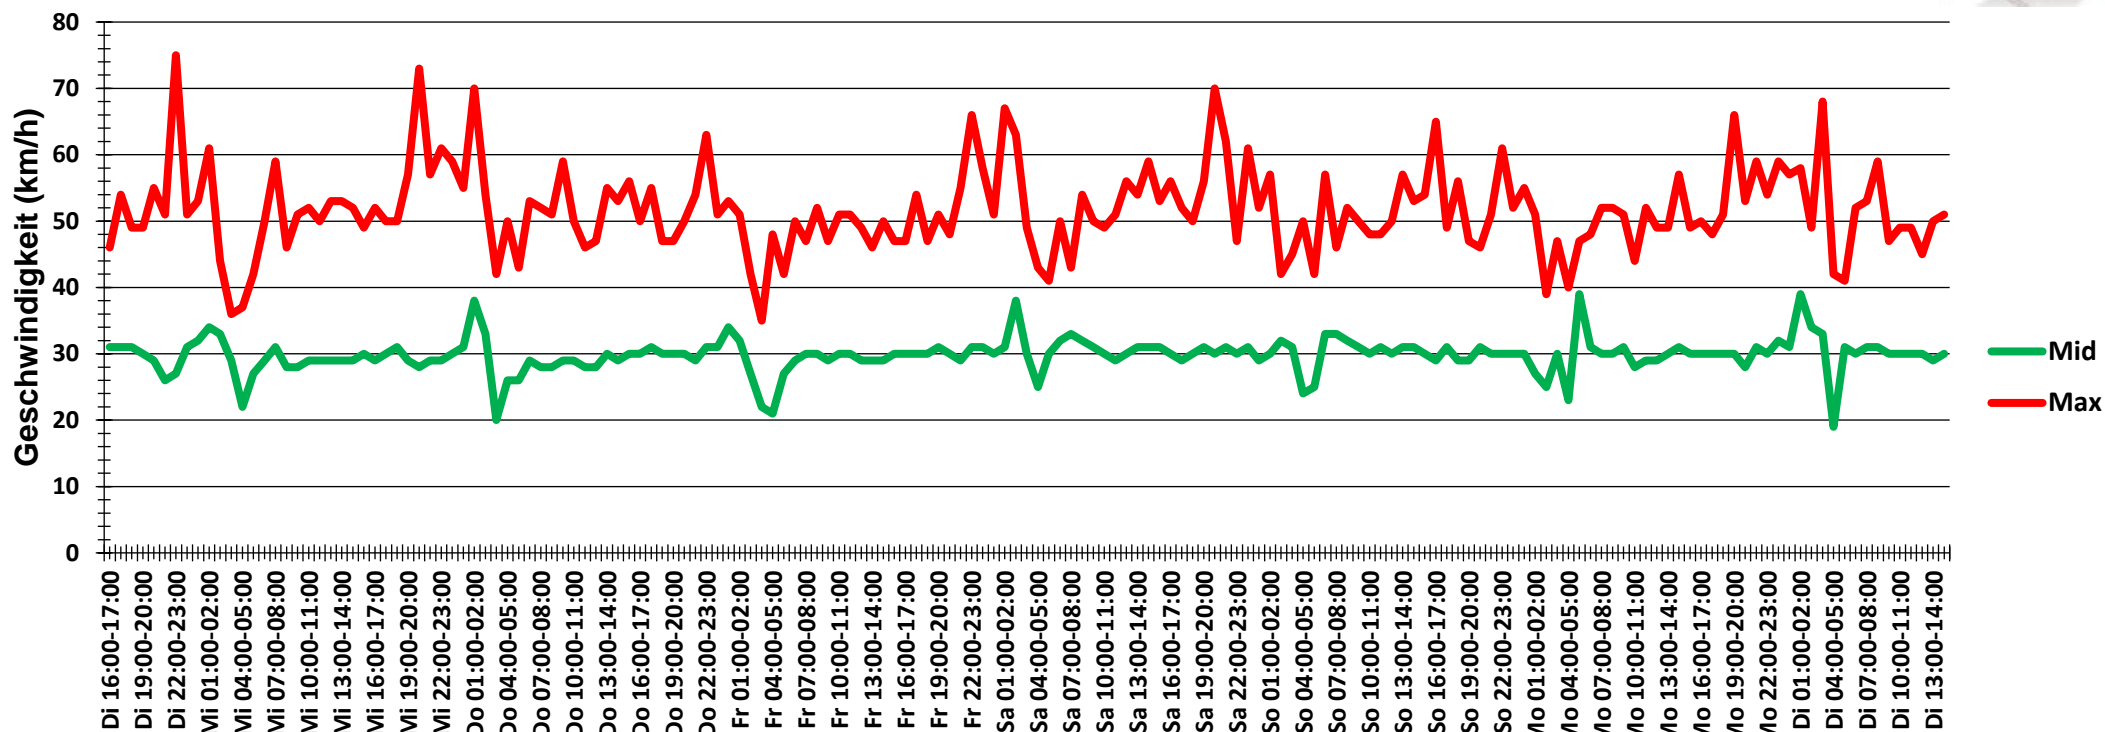

Verlauf Anzahl der Fahrzeuge

Auswertezeit Dienstag, 10. März 2020,16:00 - Dienstag, 17. März 2020,15:00						
Tempolimit	30 km/h	Werte	Fahrzeuge	Vd[km/h]	Vmax[km/h]	V85 [km/h]
Geschwindigkeitsübertretung	50,77 %	128633	15997	30	75	37
DTV	2299					
DJV	839135					
Fahrtrichtung	Beide Richtungen					
Bearbeiter:	Verkehrswacht Wesermarsch					
Kommentar:	innerorts - 30er-Zone					
Messort:	Elsfleth, Wurfstraße					
Ankommende Fahrzeuge Richtung:	Westen					
Abfahrende Fahrzeuge Richtung:	Osten					

Verlauf Mittlere und Maximale Geschwindigkeit

Auswertzeit Dienstag, 10. März 2020,16:00 - Dienstag, 17. März 2020,15:00						
Tempolimit	30 km/h	Werte	Fahrzeuge	Vd[km/h]	Vmax[km/h]	V85 [km/h]
Geschwindigkeitsübertretung	50,77 %	128633	15997	30	75	37
DTV	2299					
DJV	839135					
Fahrtrichtung	Beide Richtungen					
Bearbeiter:	Verkehrswacht Wesermarsch					
Kommentar:	innerorts - 30er-Zone					
Messort:	Elsfleth, Wurfstraße					
Ankommende Fahrzeuge Richtung:	Westen					
Abfahrende Fahrzeuge Richtung:	Osten					

Verlauf V85, V50, V30

Auswertezeit Dienstag, 10. März 2020,16:00 - Dienstag, 17. März 2020,15:00						
Tempolimit	30 km/h	Werte	Fahrzeuge	Vd[km/h]	Vmax[km/h]	V85 [km/h]
Geschwindigkeitsübertretung	50,77 %	128633	15997	30	75	37
DTV	2299					
DJV	839135					
Fahrtrichtung	Beide Richtungen					
Bearbeiter:	Verkehrswacht Wesermarsch					
Kommentar:	innerorts - 30er-Zone					
Messort:	Elsfleth, Wurfstraße					
Ankommende Fahrzeuge Richtung:	Westen					
Abfahrende Fahrzeuge Richtung:	Osten					