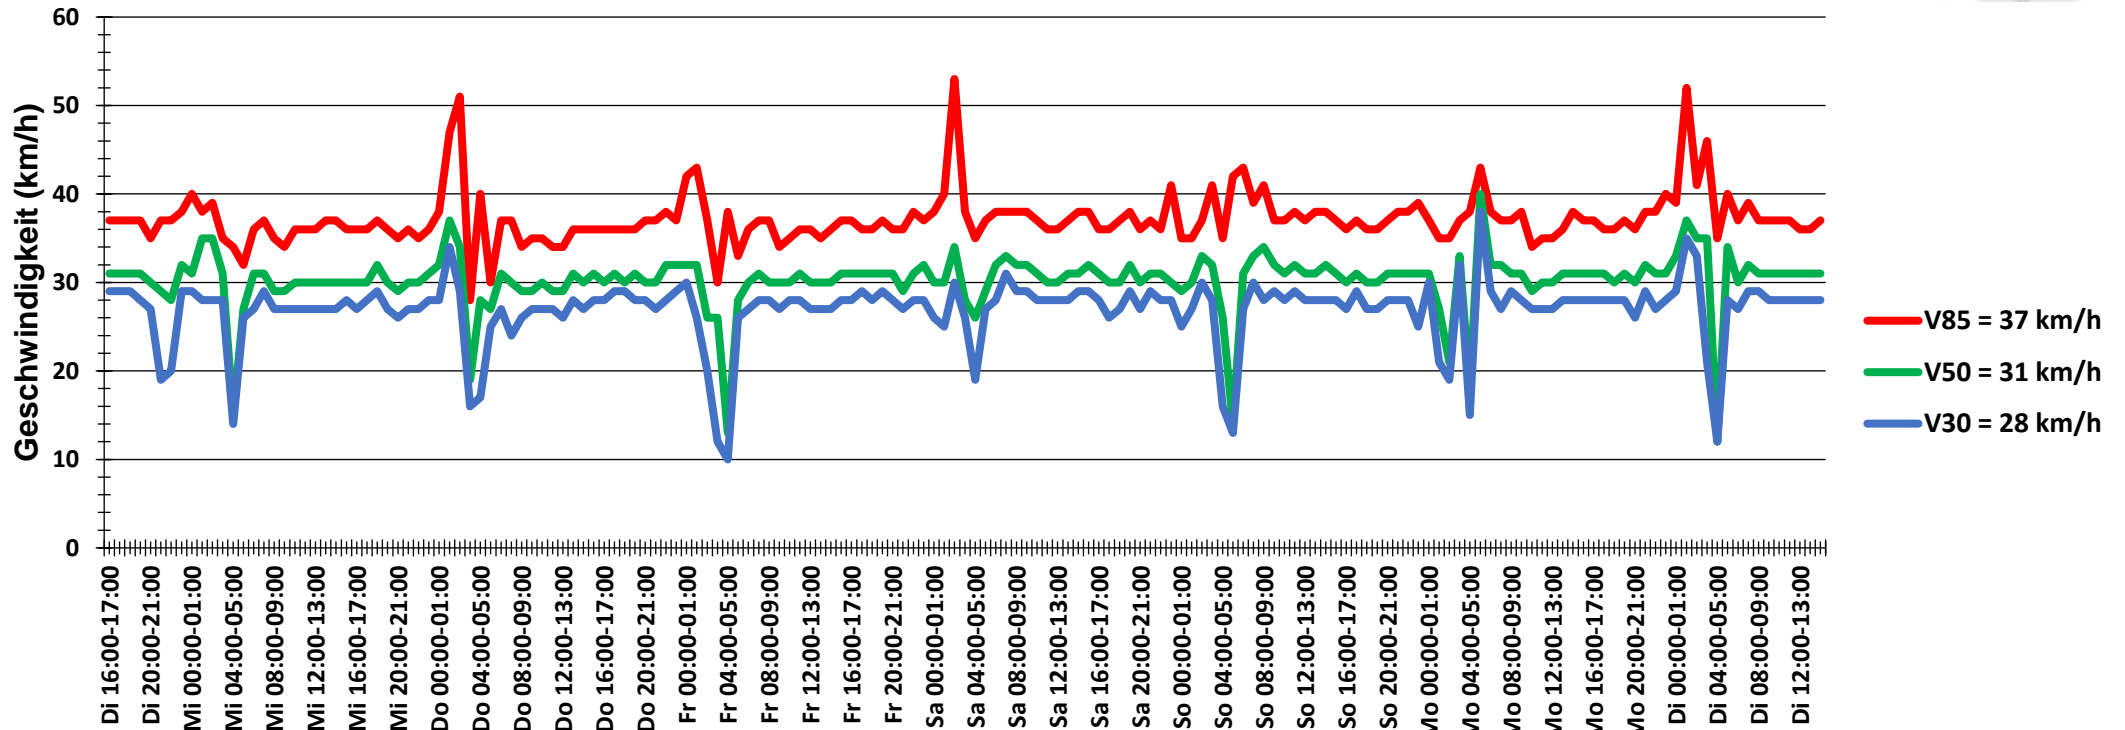

Verlauf Anzahl der Fahrzeuge

Auswertezeit Dienstag, 10. März 2020,16:00 - Dienstag, 17. März 2020,15:00						
Tempolimit	30 km/h	Werte	Fahrzeuge	Vd[km/h]	Vmax[km/h]	V85 [km/h]
Geschwindigkeitsübertretung	50,77 %	128633	15997	30	75	37
DTV	2299					
DJV	839135					
Fahrtrichtung	Beide Richtungen					
Bearbeiter:	Verkehrswacht Wesermarsch					
Kommentar:	innerorts - 30er-Zone					
Messort:	Elsfleth, Wurfstraße					
Ankommende Fahrzeuge Richtung:	Westen					
Abfahrende Fahrzeuge Richtung:	Osten					

Verlauf Mittlere und Maximale Geschwindigkeit

Auswertzeit Dienstag, 10. März 2020,16:00 - Dienstag, 17. März 2020,15:00						
Tempolimit	30 km/h	Werte	Fahrzeuge	Vd[km/h]	Vmax[km/h]	V85 [km/h]
Geschwindigkeitsübertretung	50,77 %	128633	15997	30	75	37
DTV	2299					
DJV	839135					
Fahrtrichtung	Beide Richtungen					
Bearbeiter:	Verkehrswacht Wesermarsch					
Kommentar:	innerorts - 30er-Zone					
Messort:	Elsfleth, Wurfstraße					
Ankommende Fahrzeuge Richtung:	Westen					
Abfahrende Fahrzeuge Richtung:	Osten					

Verlauf V85, V50, V30

Auswertezeit Dienstag, 10. März 2020,16:00 - Dienstag, 17. März 2020,15:00						
Tempolimit	30 km/h	Werte	Fahrzeuge	Vd[km/h]	Vmax[km/h]	V85 [km/h]
Geschwindigkeitsübertretung	50,77 %	128633	15997	30	75	37
DTV	2299					
DJV	839135					
Fahrtrichtung	Beide Richtungen					
Bearbeiter:	Verkehrswacht Wesermarsch					
Kommentar:	innerorts - 30er-Zone					
Messort:	Elsfleth, Wurfstraße					
Ankommende Fahrzeuge Richtung:	Westen					
Abfahrende Fahrzeuge Richtung:	Osten					