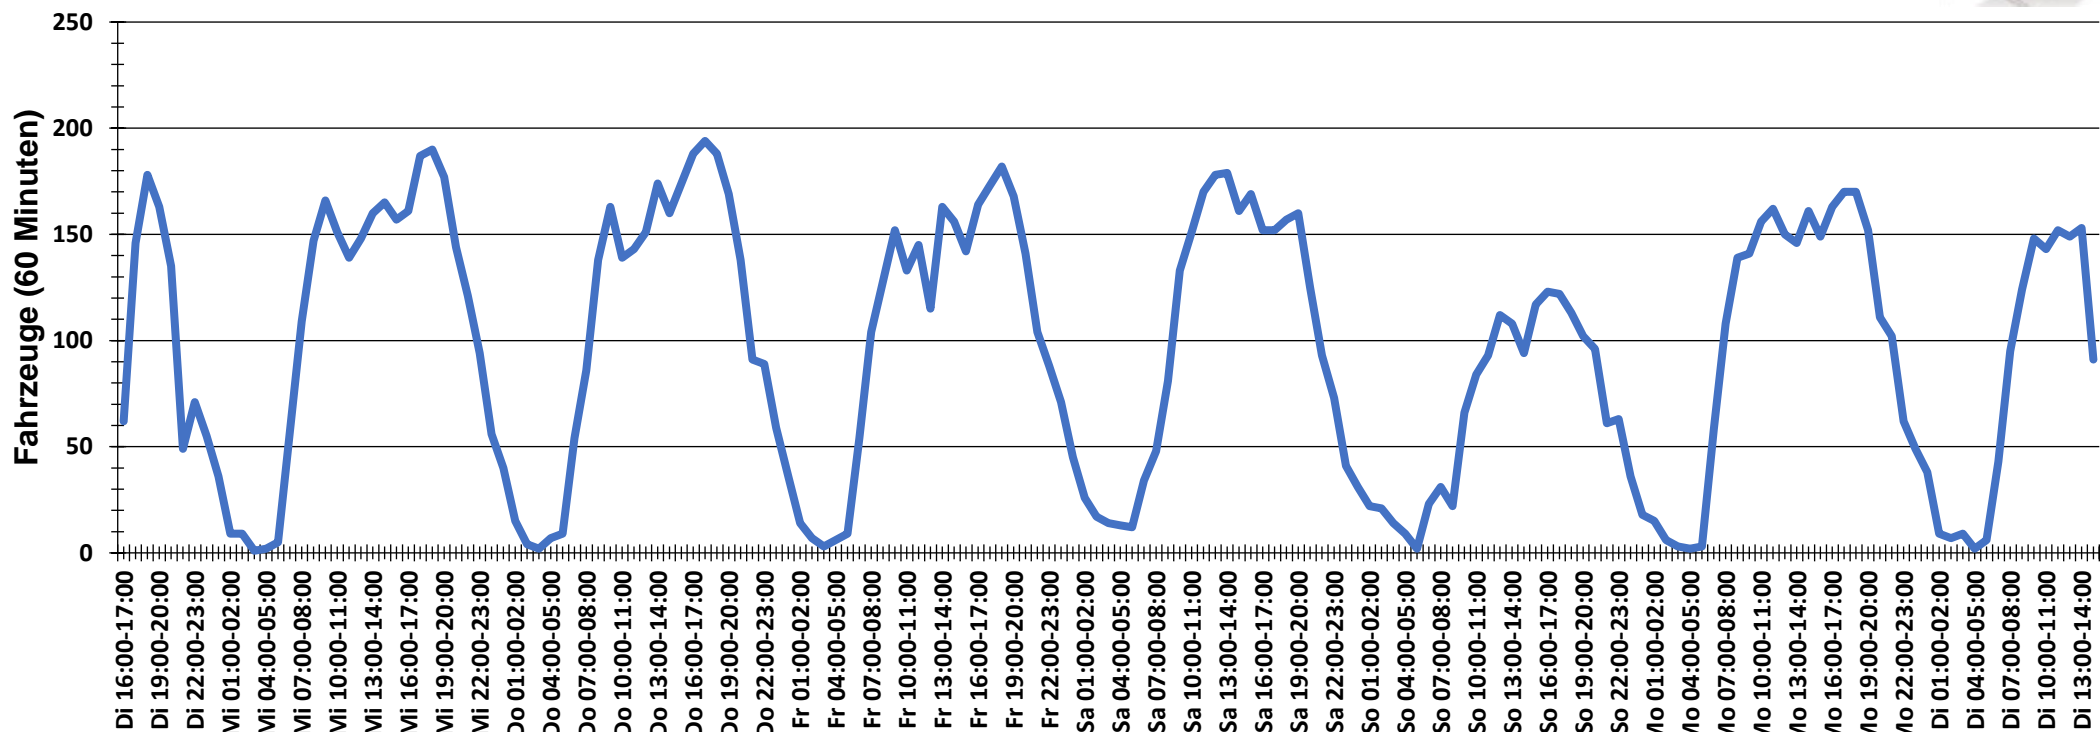

Verlauf Anzahl der Fahrzeuge

Auswertezeit Dienstag, 10. März 2020,16:00 - Dienstag, 17. März 2020,15:00						
Tempolimit	30 km/h	Werte	Fahrzeuge	Vd[km/h]	Vmax[km/h]	V85 [km/h]
Geschwindigkeitsübertretung	50,77 %	128633	15997	30	75	37
DTV	2299					
DJV	839135					
Fahrtrichtung	Beide Richtungen					
Bearbeiter:	Verkehrswacht Wesermarsch					
Kommentar:	innerorts - 30er-Zone					
Messort:	Elsfleth, Wurfstraße					
Ankommende Fahrzeuge Richtung:	Westen					
Abfahrende Fahrzeuge Richtung:	Osten					

Verlauf Mittlere und Maximale Geschwindigkeit

Auswertzeit Dienstag, 10. März 2020,16:00 - Dienstag, 17. März 2020,15:00						
Tempolimit	30 km/h	Werte	Fahrzeuge	Vd[km/h]	Vmax[km/h]	V85 [km/h]
Geschwindigkeitsübertretung	50,77 %	128633	15997	30	75	37
DTV	2299					
DJV	839135					
Fahrtrichtung	Beide Richtungen					
Bearbeiter:	Verkehrswacht Wesermarsch					
Kommentar:	innerorts - 30er-Zone					
Messort:	Elsfleth, Wurfstraße					
Ankommende Fahrzeuge Richtung:	Westen					
Abfahrende Fahrzeuge Richtung:	Osten					

Verlauf V85, V50, V30

Auswertezeit Dienstag, 10. März 2020,16:00 - Dienstag, 17. März 2020,15:00						
Tempolimit	30 km/h	Werte	Fahrzeuge	Vd[km/h]	Vmax[km/h]	V85 [km/h]
Geschwindigkeitsübertretung	50,77 %	128633	15997	30	75	37
DTV	2299					
DJV	839135					
Fahrtrichtung	Beide Richtungen					
Bearbeiter:	Verkehrswacht Wesermarsch					
Kommentar:	innerorts - 30er-Zone					
Messort:	Elsfleth, Wurfstraße					
Ankommende Fahrzeuge Richtung:	Westen					
Abfahrende Fahrzeuge Richtung:	Osten					