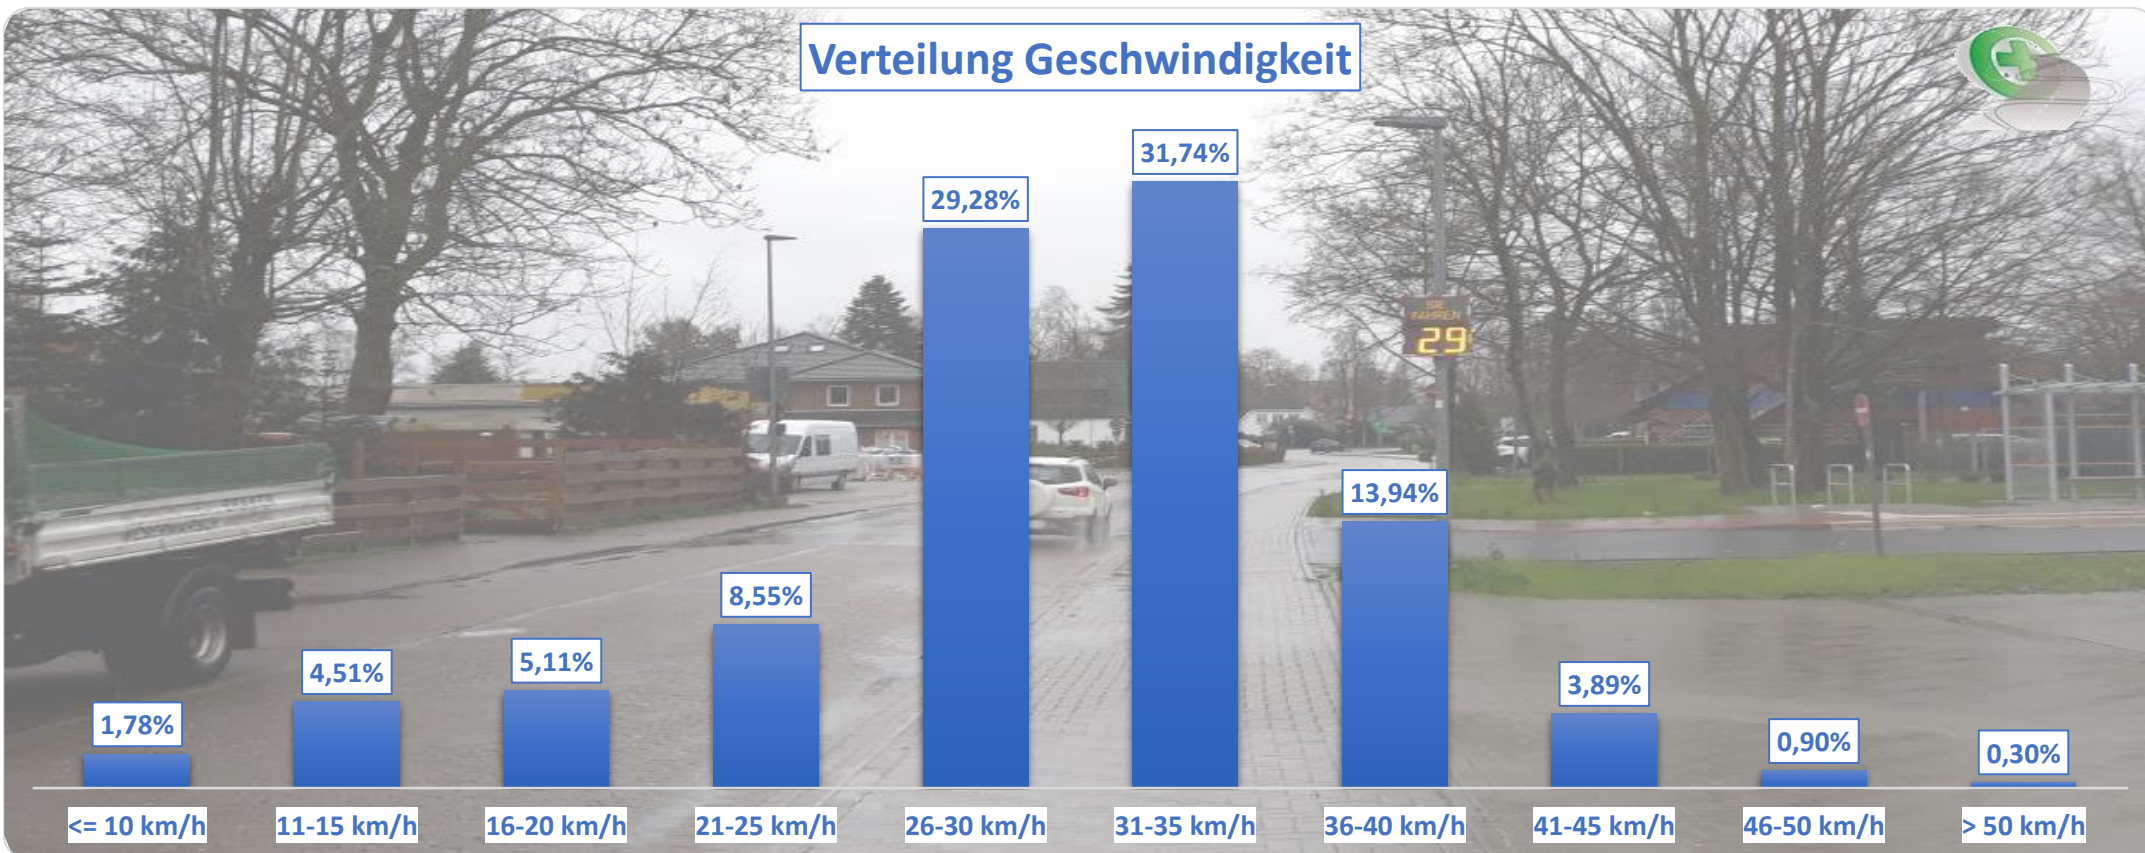

Verteilung Geschwindigkeit

Auswertezeit	Dienstag, 10. März 2020,16:00 - Dienstag, 17. März 2020,15:00					
Tempolimit	30 km/h	Werte	Fahrzeuge	Vd[km/h]	Vmax[km/h]	V85 [km/h]
Geschwindigkeitsübertretung	50,77 %	128633	15997	30	75	37
DTV	2299					
DJV	839135					
Fahrtrichtung	Beide Richtungen					
Bearbeiter:	Verkehrswacht Wesermarsch					
Kommentar:	innerorts - 30er-Zone					
Messort:	Elsfleth, Wurfstraße					
Ankommende Fahrzeuge Richtung:	Westen					
Abfahrende Fahrzeuge Richtung:	Osten					

Verlauf Anzahl der Fahrzeuge

Auswertezeit Dienstag, 10. März 2020,16:00 - Dienstag, 17. März 2020,15:00						
Tempolimit	30 km/h	Werte	Fahrzeuge	Vd[km/h]	Vmax[km/h]	V85 [km/h]
Geschwindigkeitsübertretung	50,77 %	128633	15997	30	75	37
DTV	2299					
DJV	839135					
Fahrtrichtung	Beide Richtungen					
Bearbeiter:	Verkehrswacht Wesermarsch					
Kommentar:	innerorts - 30er-Zone					
Messort:	Elsfleth, Wurfstraße					
Ankommende Fahrzeuge Richtung:	Westen					
Abfahrende Fahrzeuge Richtung:	Osten					

Verlauf V85, V50, V30

Auswertezeit Dienstag, 10. März 2020,16:00 - Dienstag, 17. März 2020,15:00						
Tempolimit	30 km/h	Werte	Fahrzeuge	Vd[km/h]	Vmax[km/h]	V85 [km/h]
Geschwindigkeitsübertretung	50,77 %	128633	15997	30	75	37
DTV	2299					
DJV	839135					
Fahrtrichtung	Beide Richtungen					
Bearbeiter:	Verkehrswacht Wesermarsch					
Kommentar:	innerorts - 30er-Zone					
Messort:	Elsfleth, Wurfstraße					
Ankommende Fahrzeuge Richtung:	Westen					
Abfahrende Fahrzeuge Richtung:	Osten					