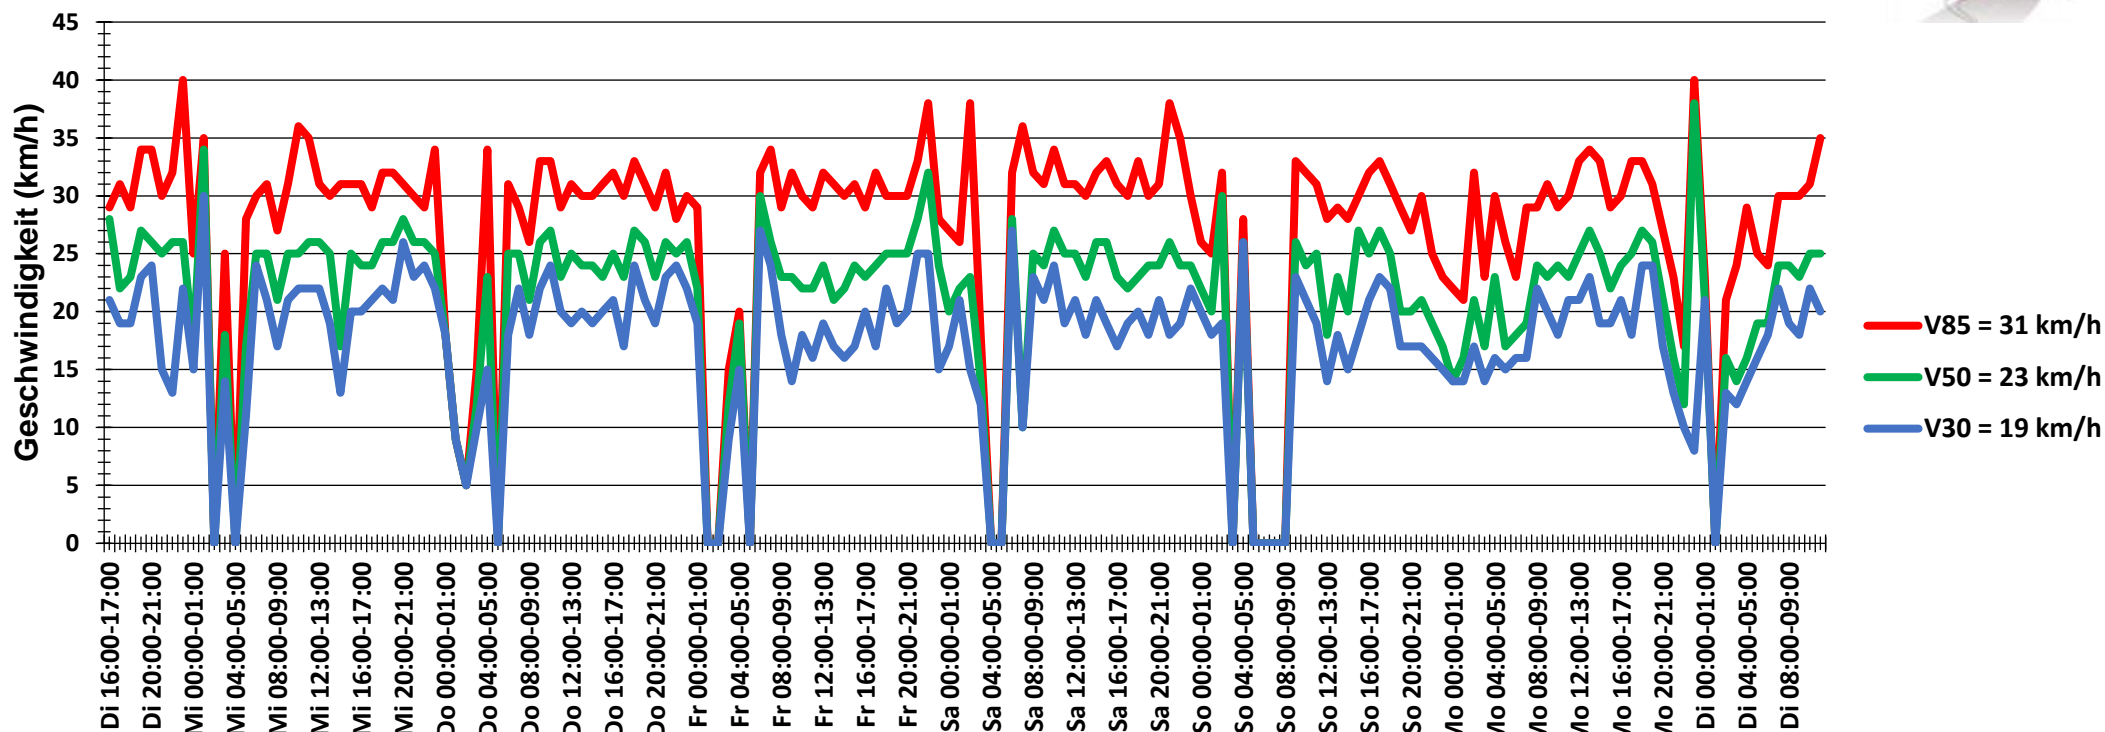

## Verlauf Anzahl der Fahrzeuge

<b>Auswertezeit</b> Dienstag, 4. Februar 2020,16:00 - Dienstag, 11. Februar 2020,12:00						
<b>Tempolimit</b>	30 km/h	<b>Werte</b>	<b>Fahrzeuge</b>	<b>Vd[km/h]</b>	<b>Vmax[km/h]</b>	<b>V85 [km/h]</b>
<b>Geschwindigkeitsübertretung</b>	16,01 %	29824	2855	23	54	31
<b>DTV</b>	418					
<b>DJV</b>	152570					
<b>Fahrtrichtung</b>	Beide Richtungen					
<b>Bearbeiter:</b>	Verkehrswacht Wesermarsch					
<b>Kommentar:</b>	innerorts - 30er-Zone					
<b>Messort:</b>	Stadland-Schwei, Schulstraße					
<b>Ankommende Fahrzeuge Richtung:</b>	Westen					
<b>Abfahrende Fahrzeuge Richtung:</b>	Osten					

## Verlauf Mittlere und Maximale Geschwindigkeit

<b>Auswertezeit</b>	Dienstag, 4. Februar 2020,16:00 - Dienstag, 11. Februar 2020,12:00					
<b>Tempolimit</b>	30 km/h	<b>Werte</b>	<b>Fahrzeuge</b>	<b>Vd[km/h]</b>	<b>Vmax[km/h]</b>	<b>V85 [km/h]</b>
<b>Geschwindigkeitsübertretung</b>	16,01 %	29824	2855	23	54	31
<b>DTV</b>	418					
<b>DJV</b>	152570					
<b>Fahrtrichtung</b>	Beide Richtungen					
<b>Bearbeiter:</b>	Verkehrswacht Wesermarsch					
<b>Kommentar:</b>	innerorts - 30er-Zone					
<b>Messort:</b>	Stadland-Schwei, Schulstraße					
<b>Ankommende Fahrzeuge Richtung:</b>	Westen					
<b>Abfahrende Fahrzeuge Richtung:</b>	Osten					

## Verlauf V85, V50, V30

<b>Auswertezeit</b> Dienstag, 4. Februar 2020,16:00 - Dienstag, 11. Februar 2020,12:00						
<b>Tempolimit</b>	30 km/h	<b>Werte</b>	<b>Fahrzeuge</b>	<b>Vd[km/h]</b>	<b>Vmax[km/h]</b>	<b>V85 [km/h]</b>
<b>Geschwindigkeitsübertretung</b>	16,01 %	29824	2855	23	54	31
<b>DTV</b>	418					
<b>DJV</b>	152570					
<b>Fahrtrichtung</b>	Beide Richtungen					
<b>Bearbeiter:</b>	Verkehrswacht Wesermarsch					
<b>Kommentar:</b>	innerorts - 30er-Zone					
<b>Messort:</b>	Stadland-Schwei, Schulstraße					
<b>Ankommende Fahrzeuge Richtung:</b>	Westen					
<b>Abfahrende Fahrzeuge Richtung:</b>	Osten					