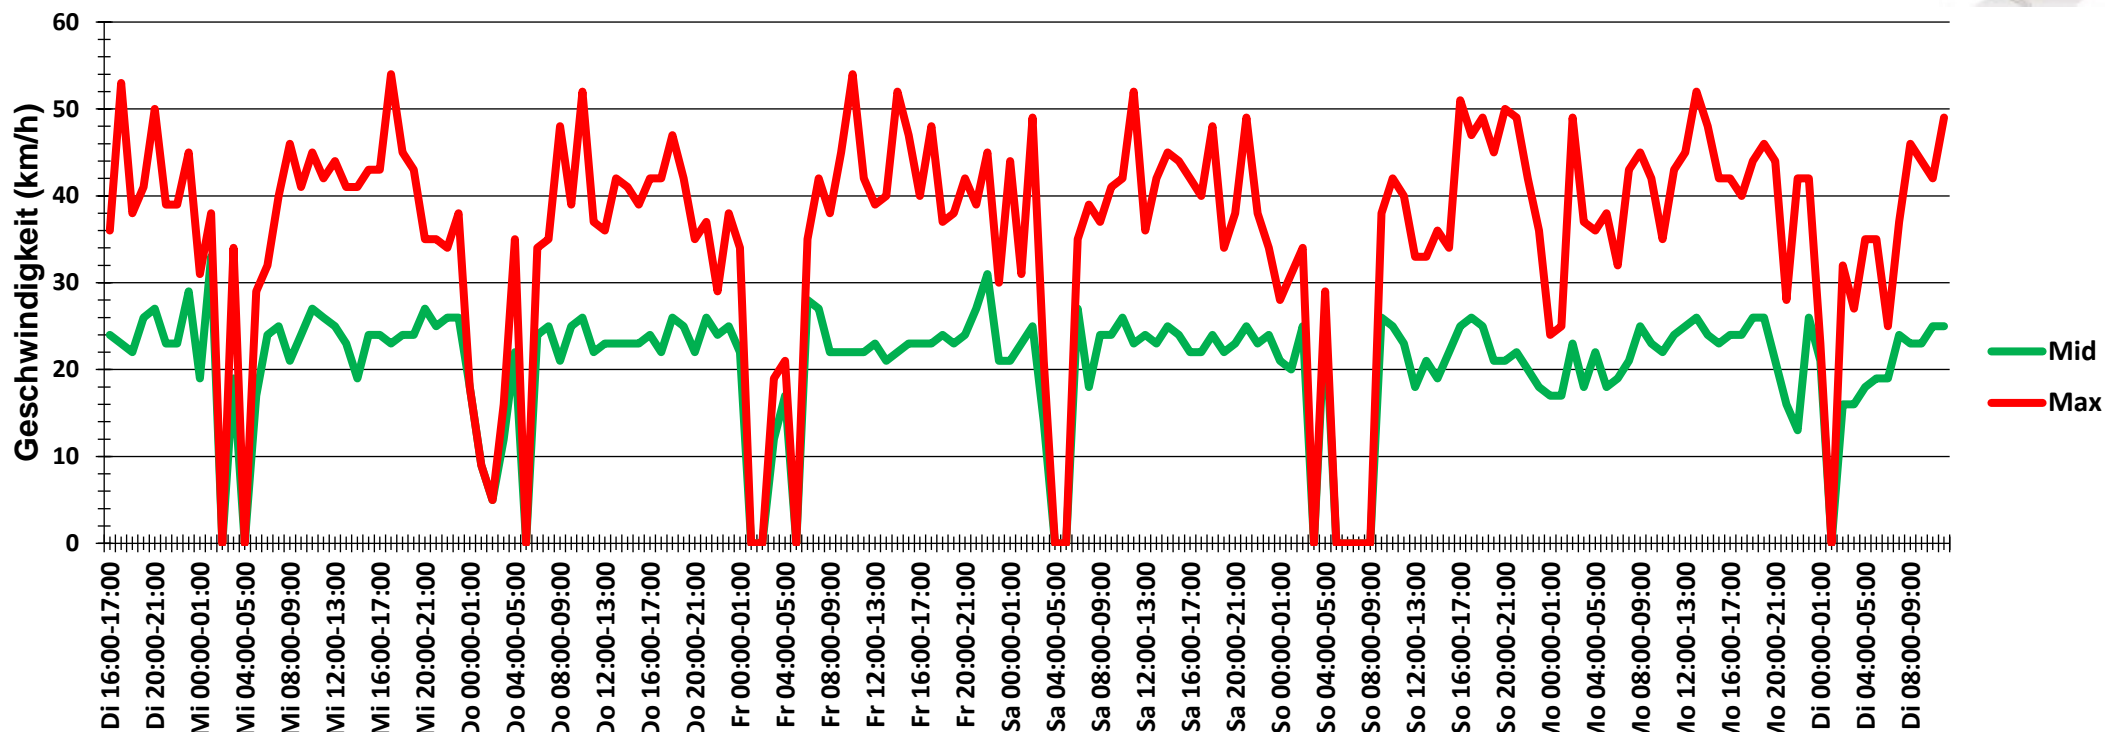

Verlauf Mittlere und Maximale Geschwindigkeit

Auswertezeit	Dienstag, 4. Februar 2020,16:00 - Dienstag, 11. Februar 2020,12:00					
Tempolimit	30 km/h	Werte	Fahrzeuge	Vd[km/h]	Vmax[km/h]	V85 [km/h]
Geschwindigkeitsübertretung	16,01 %	29824	2855	23	54	31
DTV	418					
DJV	152570					
Fahrtrichtung	Beide Richtungen					
Bearbeiter:	Verkehrswacht Wesermarsch					
Kommentar:	innerorts - 30er-Zone					
Messort:	Stadland-Schwei, Schulstraße					
Ankommende Fahrzeuge Richtung:	Westen					
Abfahrende Fahrzeuge Richtung:	Osten