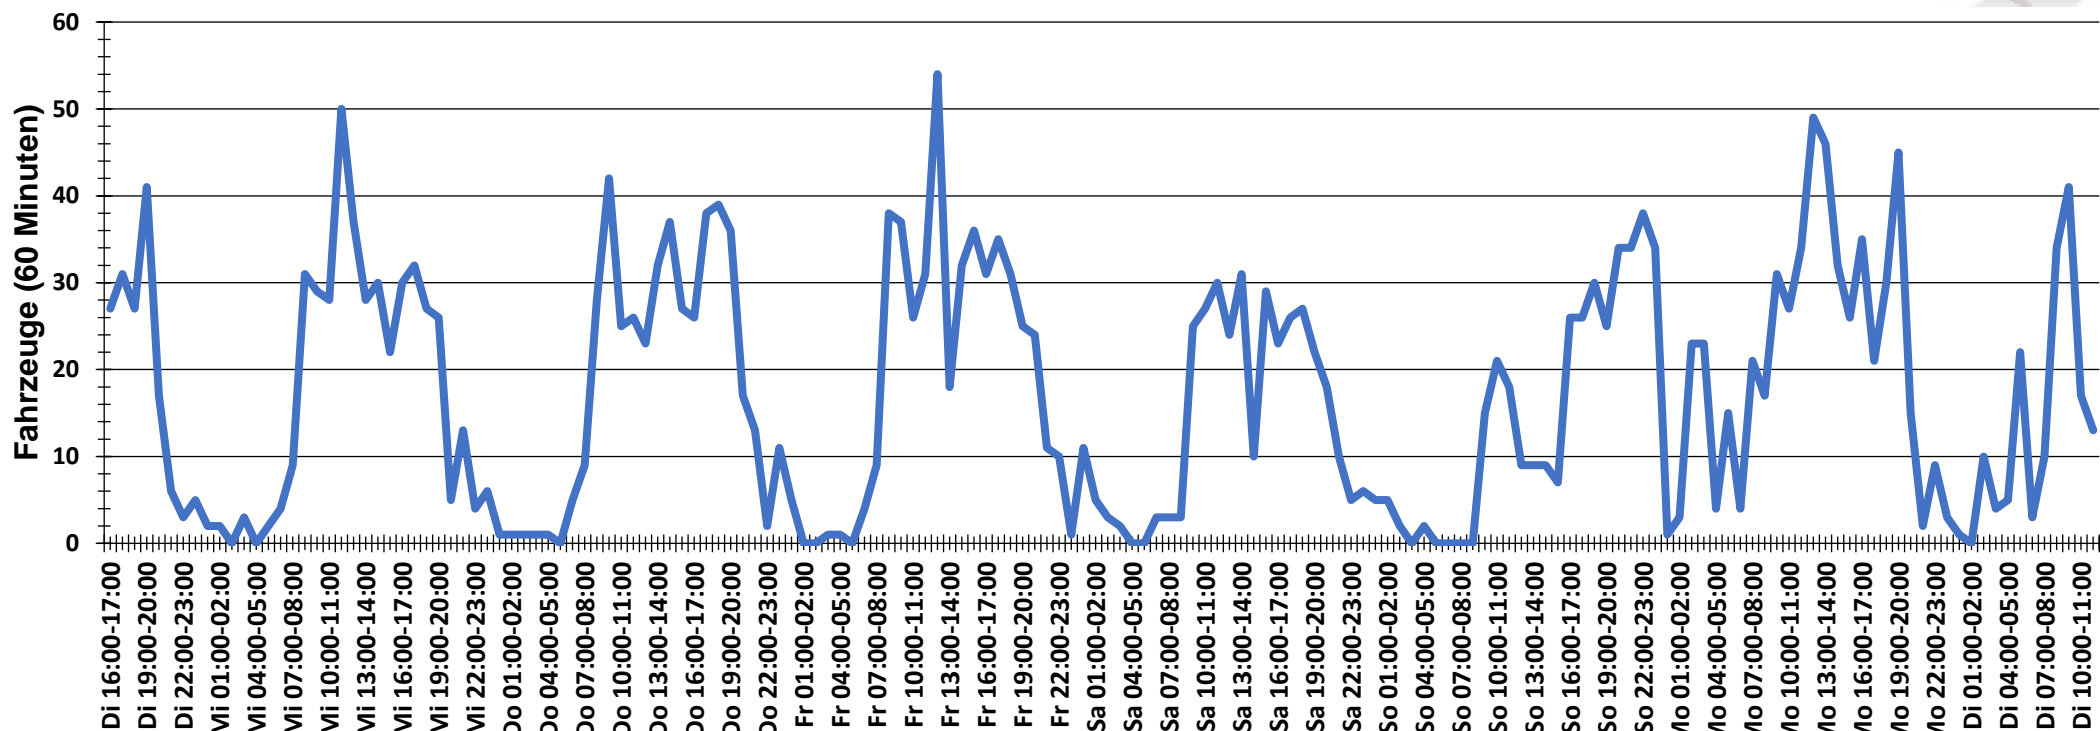

## Verteilung Geschwindigkeit

<b>Auswertezeit</b>	Dienstag, 4. Februar 2020,16:00 - Dienstag, 11. Februar 2020,12:00					
<b>Tempolimit</b>	30 km/h	<b>Werte</b>	<b>Fahrzeuge</b>	<b>Vd[km/h]</b>	<b>Vmax[km/h]</b>	<b>V85 [km/h]</b>
<b>Geschwindigkeitsübertretung</b>	16,01 %	29824	2855	23	54	31
<b>DTV</b>	418					
<b>DJV</b>	152570					
<b>Fahrtrichtung</b>	Beide Richtungen					
<b>Bearbeiter:</b>	Verkehrswacht Wesermarsch					
<b>Kommentar:</b>	innerorts - 30er-Zone					
<b>Messort:</b>	Stadland-Schwei, Schulstraße					
<b>Ankommende Fahrzeuge Richtung:</b>	Westen					
<b>Abfahrende Fahrzeuge Richtung:</b>	Osten					

## Verlauf Anzahl der Fahrzeuge

<b>Auswertezeit</b> Dienstag, 4. Februar 2020,16:00 - Dienstag, 11. Februar 2020,12:00						
<b>Tempolimit</b>	30 km/h	<b>Werte</b>	<b>Fahrzeuge</b>	<b>Vd[km/h]</b>	<b>Vmax[km/h]</b>	<b>V85 [km/h]</b>
<b>Geschwindigkeitsübertretung</b>	16,01 %	29824	2855	23	54	31
<b>DTV</b>	418					
<b>DJV</b>	152570					
<b>Fahrtrichtung</b>	Beide Richtungen					
<b>Bearbeiter:</b>	Verkehrswacht Wesermarsch					
<b>Kommentar:</b>	innerorts - 30er-Zone					
<b>Messort:</b>	Stadland-Schwei, Schulstraße					
<b>Ankommende Fahrzeuge Richtung:</b>	Westen					
<b>Abfahrende Fahrzeuge Richtung:</b>	Osten					

## Verlauf V85, V50, V30

<b>Auswertezeit</b> Dienstag, 4. Februar 2020,16:00 - Dienstag, 11. Februar 2020,12:00						
<b>Tempolimit</b>	30 km/h	<b>Werte</b>	<b>Fahrzeuge</b>	<b>Vd[km/h]</b>	<b>Vmax[km/h]</b>	<b>V85 [km/h]</b>
<b>Geschwindigkeitsübertretung</b>	16,01 %	29824	2855	23	54	31
<b>DTV</b>	418					
<b>DJV</b>	152570					
<b>Fahrtrichtung</b>	Beide Richtungen					
<b>Bearbeiter:</b>	Verkehrswacht Wesermarsch					
<b>Kommentar:</b>	innerorts - 30er-Zone					
<b>Messort:</b>	Stadland-Schwei, Schulstraße					
<b>Ankommende Fahrzeuge Richtung:</b>	Westen					
<b>Abfahrende Fahrzeuge Richtung:</b>	Osten					