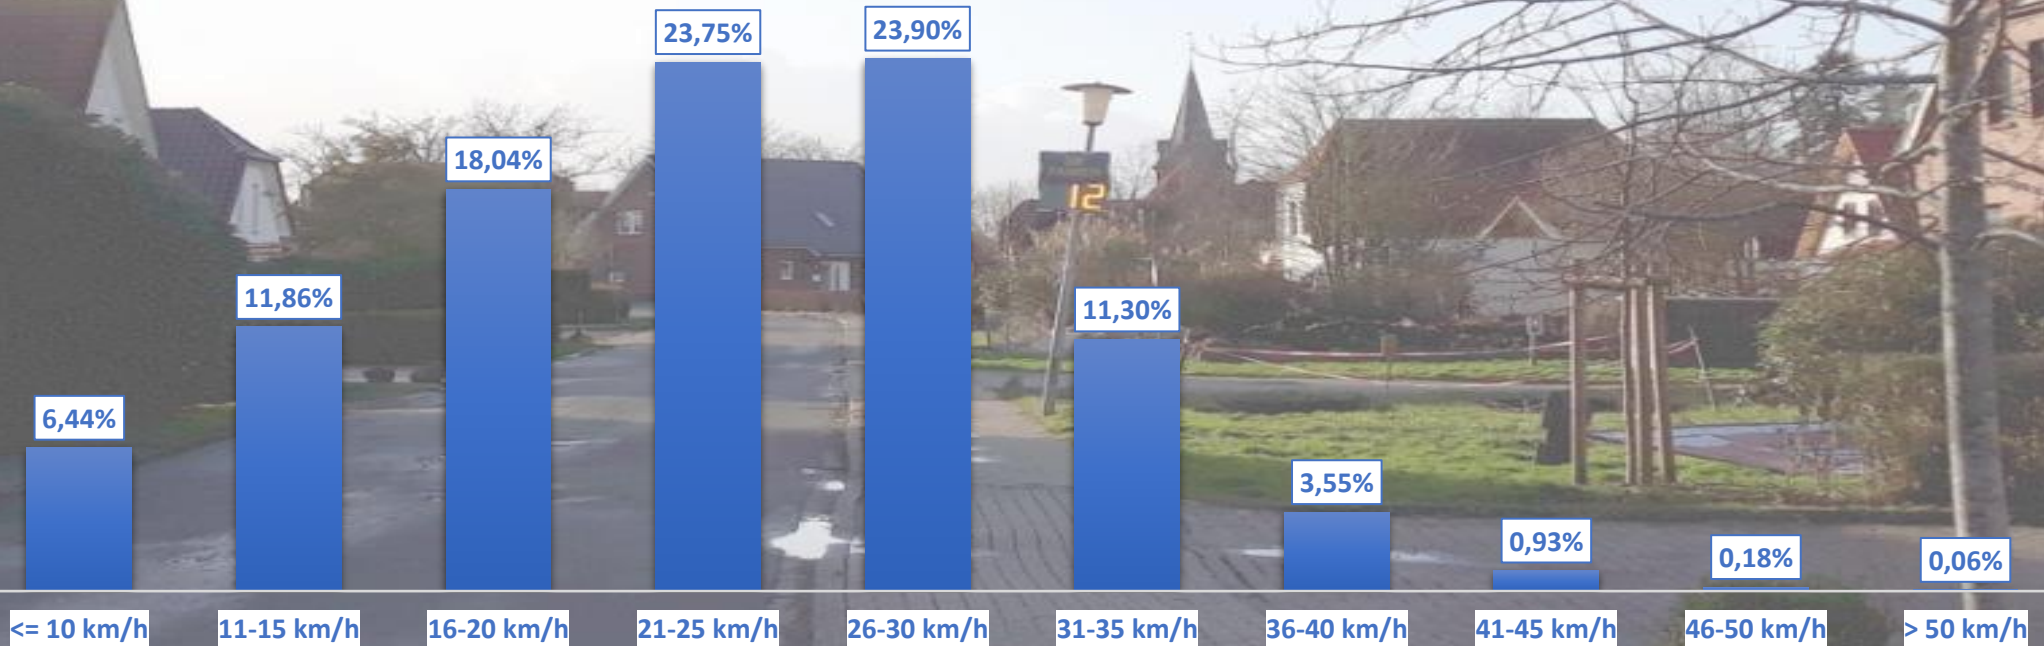

## Verteilung Geschwindigkeit

<b>Auswertezeit</b>	Dienstag, 4. Februar 2020,16:00 - Dienstag, 11. Februar 2020,12:00					
<b>Tempolimit</b>	30 km/h	<b>Werte</b>	<b>Fahrzeuge</b>	<b>Vd[km/h]</b>	<b>Vmax[km/h]</b>	<b>V85 [km/h]</b>
<b>Geschwindigkeitsübertretung</b>	16,01 %	29824	2855	23	54	31
<b>DTV</b>	418					
<b>DJV</b>	152570					
<b>Fahrtrichtung</b>	Beide Richtungen					
<b>Bearbeiter:</b>	Verkehrswacht Wesermarsch					
<b>Kommentar:</b>	innerorts - 30er-Zone					
<b>Messort:</b>	Stadland-Schwei, Schulstraße					
<b>Ankommende Fahrzeuge Richtung:</b>	Westen					
<b>Abfahrende Fahrzeuge Richtung:</b>	Osten					

## Verlauf Anzahl der Fahrzeuge

<b>Auswertezeit</b> Dienstag, 4. Februar 2020,16:00 - Dienstag, 11. Februar 2020,12:00						
<b>Tempolimit</b>	30 km/h	<b>Werte</b>	<b>Fahrzeuge</b>	<b>Vd[km/h]</b>	<b>Vmax[km/h]</b>	<b>V85 [km/h]</b>
<b>Geschwindigkeitsübertretung</b>	16,01 %	29824	2855	23	54	31
<b>DTV</b>	418					
<b>DJV</b>	152570					
<b>Fahrtrichtung</b>	Beide Richtungen					
<b>Bearbeiter:</b>	Verkehrswacht Wesermarsch					
<b>Kommentar:</b>	innerorts - 30er-Zone					
<b>Messort:</b>	Stadland-Schwei, Schulstraße					
<b>Ankommende Fahrzeuge Richtung:</b>	Westen					
<b>Abfahrende Fahrzeuge Richtung:</b>	Osten					

## Verlauf V85, V50, V30

<b>Auswertezeit</b> Dienstag, 4. Februar 2020,16:00 - Dienstag, 11. Februar 2020,12:00						
<b>Tempolimit</b>	30 km/h	<b>Werte</b>	<b>Fahrzeuge</b>	<b>Vd[km/h]</b>	<b>Vmax[km/h]</b>	<b>V85 [km/h]</b>
<b>Geschwindigkeitsübertretung</b>	16,01 %	29824	2855	23	54	31
<b>DTV</b>	418					
<b>DJV</b>	152570					
<b>Fahrtrichtung</b>	Beide Richtungen					
<b>Bearbeiter:</b>	Verkehrswacht Wesermarsch					
<b>Kommentar:</b>	innerorts - 30er-Zone					
<b>Messort:</b>	Stadland-Schwei, Schulstraße					
<b>Ankommende Fahrzeuge Richtung:</b>	Westen					
<b>Abfahrende Fahrzeuge Richtung:</b>	Osten					