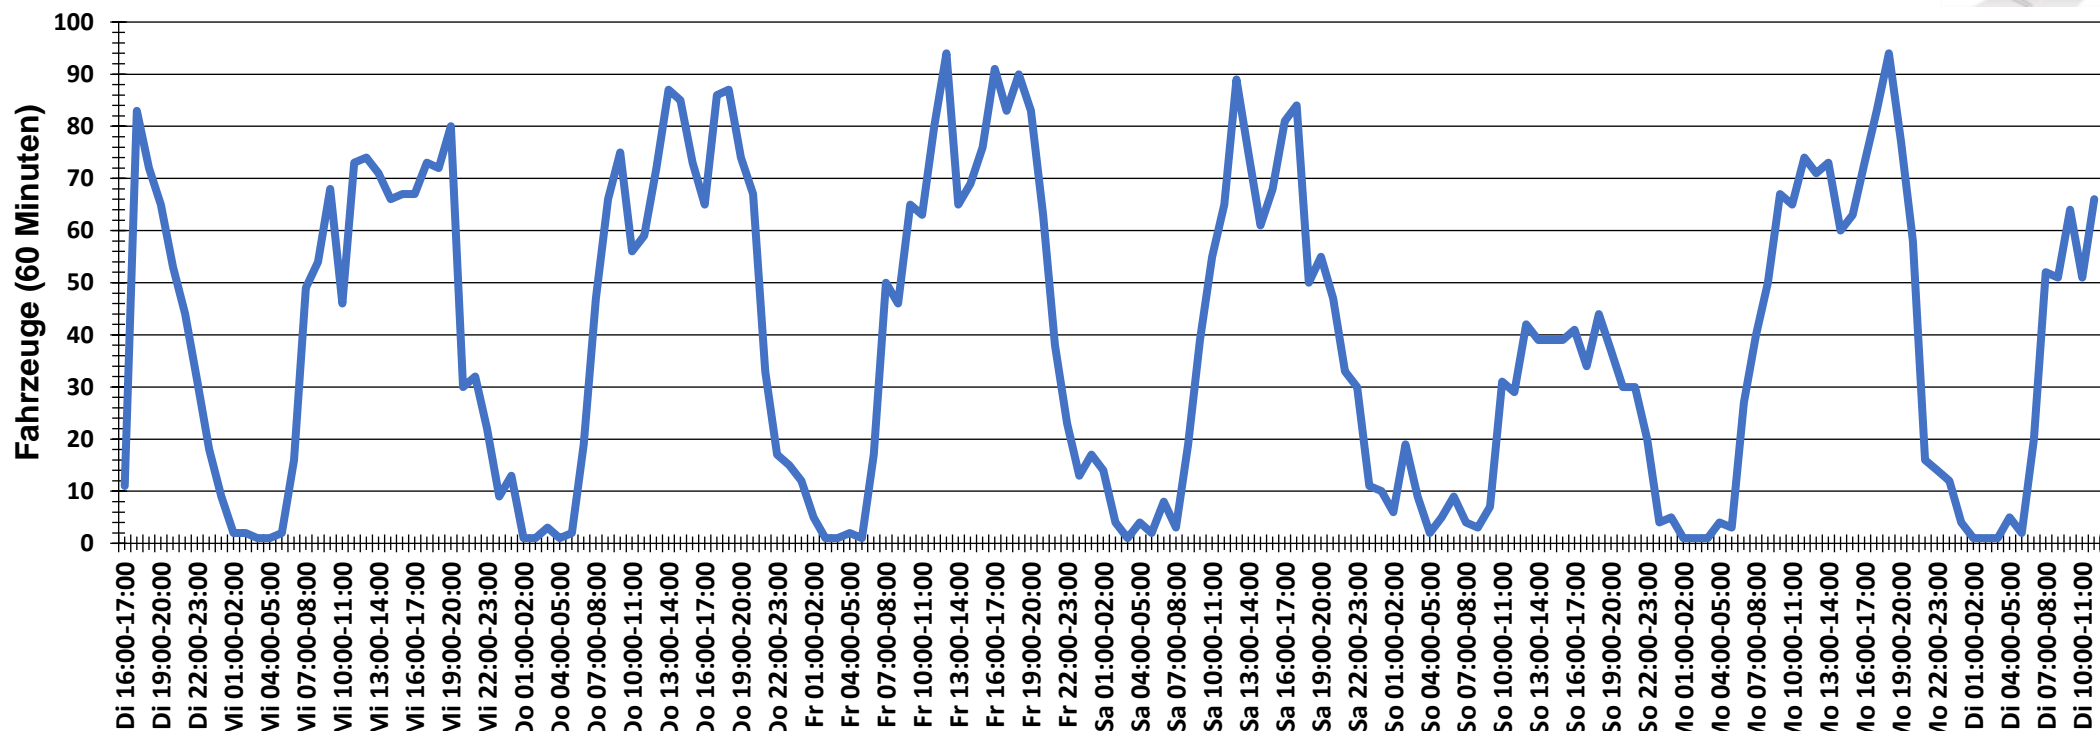

## Verteilung Geschwindigkeit

<b>Auswertezeit</b>	Dienstag, 25. Februar 2020,16:00 - Dienstag, 3. März 2020,12:00					
<b>Tempolimit</b>	30 km/h	<b>Werte</b>	<b>Fahrzeuge</b>	<b>Vd[km/h]</b>	<b>Vmax[km/h]</b>	<b>V85 [km/h]</b>
<b>Geschwindigkeitsübertretung</b>	20,99 %	64913	6396	24	64	32
<b>DTV</b>	936					
<b>DJV</b>	341640					
<b>Fahrtrichtung</b>	Beide Richtungen					
<b>Bearbeiter:</b>	Verkehrswacht Wesermarsch					
<b>Kommentar:</b>	innerorts - 30er-Zone					
<b>Messort:</b>	Brake, Stieglitzstraße					
<b>Ankommende Fahrzeuge Richtung:</b>	Süden					
<b>Abfahrende Fahrzeuge Richtung:</b>	Norden					

## Verlauf Anzahl der Fahrzeuge

<b>Auswertezeit</b>	Dienstag, 25. Februar 2020,16:00 - Dienstag, 3. März 2020,12:00					
<b>Tempolimit</b>	30 km/h	<b>Werte</b>	<b>Fahrzeuge</b>	<b>Vd[km/h]</b>	<b>Vmax[km/h]</b>	<b>V85 [km/h]</b>
<b>Geschwindigkeitsübertretung</b>	20,99 %	64913	6396	24	64	32
<b>DTV</b>	936					
<b>DJV</b>	341640					
<b>Fahrtrichtung</b>	Beide Richtungen					
<b>Bearbeiter:</b>	Verkehrswacht Wesermarsch					
<b>Kommentar:</b>	innerorts - 30er-Zone					
<b>Messort:</b>	Brake, Stieglitzstraße					
<b>Ankommende Fahrzeuge Richtung:</b>	Süden					
<b>Abfahrende Fahrzeuge Richtung:</b>	Norden					

## Verlauf V85, V50, V30

<b>Auswertezeit</b> Dienstag, 25. Februar 2020,16:00 - Dienstag, 3. März 2020,12:00						
<b>Tempolimit</b>	30 km/h	<b>Werte</b>	<b>Fahrzeuge</b>	<b>Vd[km/h]</b>	<b>Vmax[km/h]</b>	<b>V85 [km/h]</b>
<b>Geschwindigkeitsübertretung</b>	20,99 %	64913	6396	24	64	32
<b>DTV</b>	936					
<b>DJV</b>	341640					
<b>Fahrtrichtung</b>	Beide Richtungen					
<b>Bearbeiter:</b>	Verkehrswacht Wesermarsch					
<b>Kommentar:</b>	innerorts - 30er-Zone					
<b>Messort:</b>	Brake, Stieglitzstraße					
<b>Ankommende Fahrzeuge Richtung:</b>	Süden					
<b>Abfahrende Fahrzeuge Richtung:</b>	Norden					