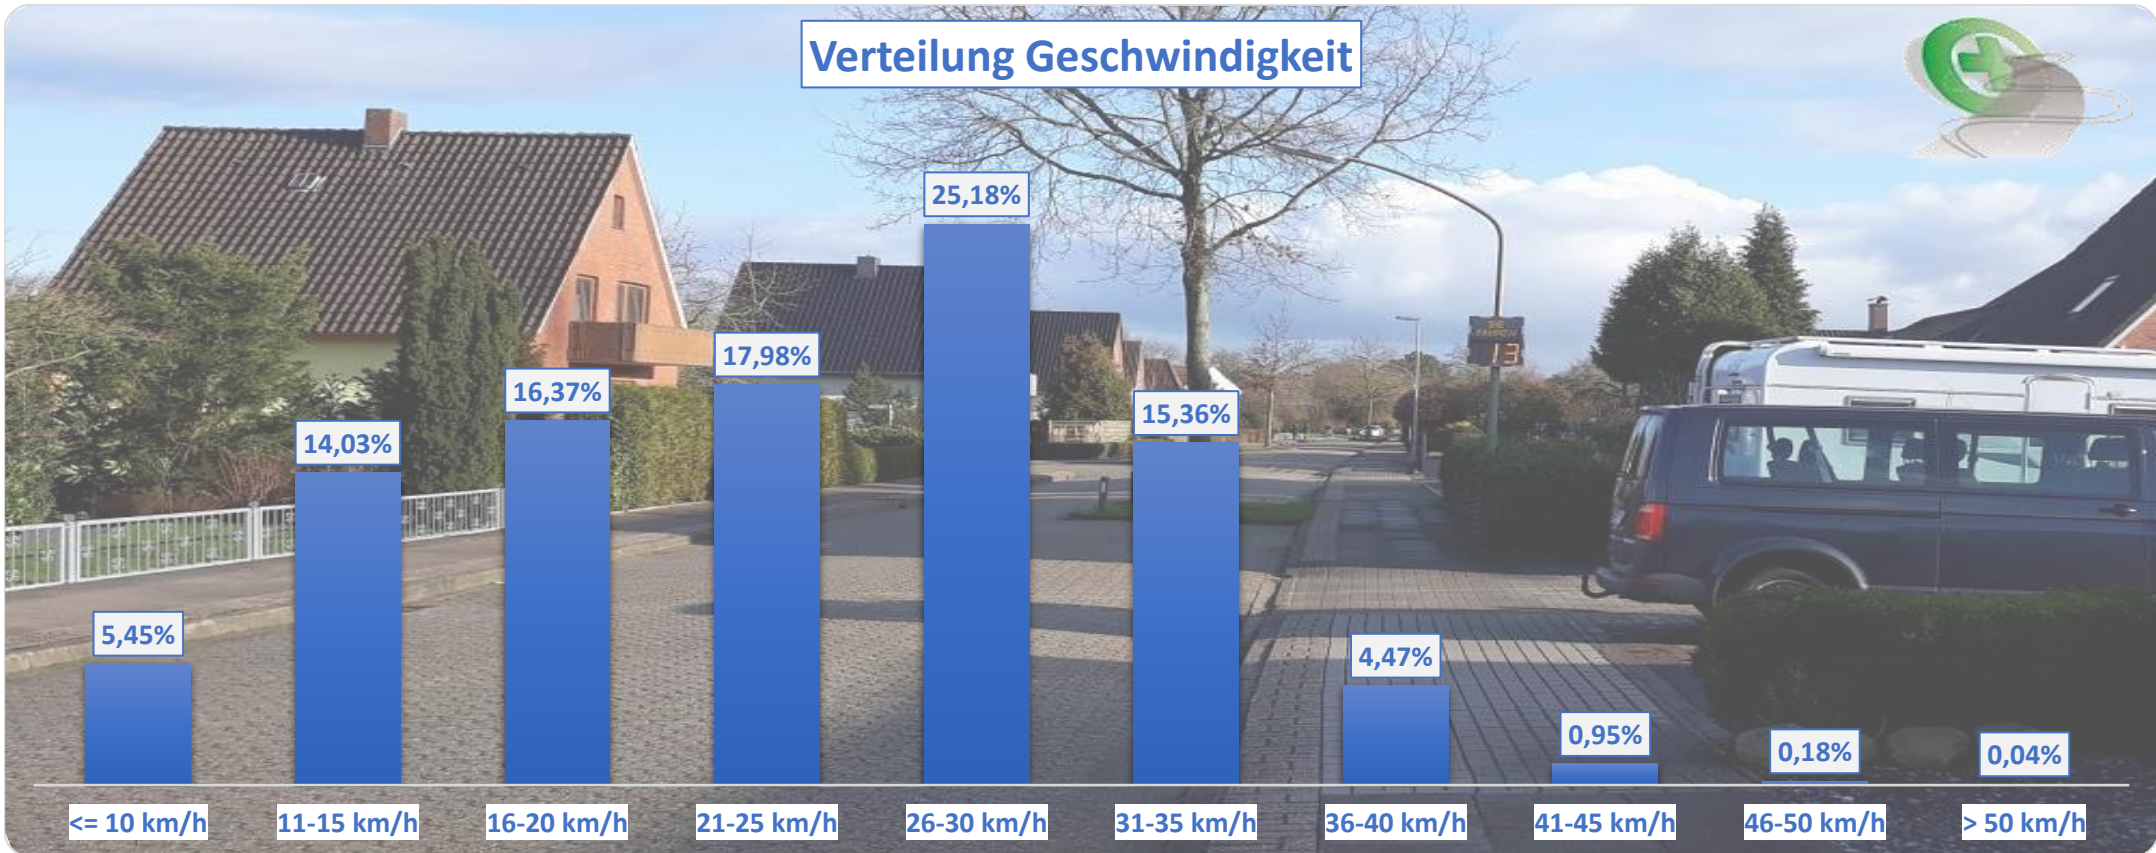

## Verteilung Geschwindigkeit

<b>Auswertezeit</b>	Dienstag, 25. Februar 2020,16:00 - Dienstag, 3. März 2020,12:00					
<b>Tempolimit</b>	30 km/h	<b>Werte</b>	<b>Fahrzeuge</b>	<b>Vd[km/h]</b>	<b>Vmax[km/h]</b>	<b>V85 [km/h]</b>
<b>Geschwindigkeitsübertretung</b>	20,99 %	64913	6396	24	64	32
<b>DTV</b>	936					
<b>DJV</b>	341640					
<b>Fahrtrichtung</b>	Beide Richtungen					
<b>Bearbeiter:</b>	Verkehrswacht Wesermarsch					
<b>Kommentar:</b>	innerorts - 30er-Zone					
<b>Messort:</b>	Brake, Stieglitzstraße					
<b>Ankommende Fahrzeuge Richtung:</b>	Süden					
<b>Abfahrende Fahrzeuge Richtung:</b>	Norden					

## Verlauf Anzahl der Fahrzeuge

<b>Auswertezeit</b>	Dienstag, 25. Februar 2020,16:00 - Dienstag, 3. März 2020,12:00					
<b>Tempolimit</b>	30 km/h	<b>Werte</b>	<b>Fahrzeuge</b>	<b>Vd[km/h]</b>	<b>Vmax[km/h]</b>	<b>V85 [km/h]</b>
<b>Geschwindigkeitsübertretung</b>	20,99 %	64913	6396	24	64	32
<b>DTV</b>	936					
<b>DJV</b>	341640					
<b>Fahrtrichtung</b>	Beide Richtungen					
<b>Bearbeiter:</b>	Verkehrswacht Wesermarsch					
<b>Kommentar:</b>	innerorts - 30er-Zone					
<b>Messort:</b>	Brake, Stieglitzstraße					
<b>Ankommende Fahrzeuge Richtung:</b>	Süden					
<b>Abfahrende Fahrzeuge Richtung:</b>	Norden					

## Verlauf V85, V50, V30

<b>Auswertezeit</b> Dienstag, 25. Februar 2020,16:00 - Dienstag, 3. März 2020,12:00						
<b>Tempolimit</b>	30 km/h	<b>Werte</b>	<b>Fahrzeuge</b>	<b>Vd[km/h]</b>	<b>Vmax[km/h]</b>	<b>V85 [km/h]</b>
<b>Geschwindigkeitsübertretung</b>	20,99 %	64913	6396	24	64	32
<b>DTV</b>	936					
<b>DJV</b>	341640					
<b>Fahrtrichtung</b>	Beide Richtungen					
<b>Bearbeiter:</b>	Verkehrswacht Wesermarsch					
<b>Kommentar:</b>	innerorts - 30er-Zone					
<b>Messort:</b>	Brake, Stieglitzstraße					
<b>Ankommende Fahrzeuge Richtung:</b>	Süden					
<b>Abfahrende Fahrzeuge Richtung:</b>	Norden					