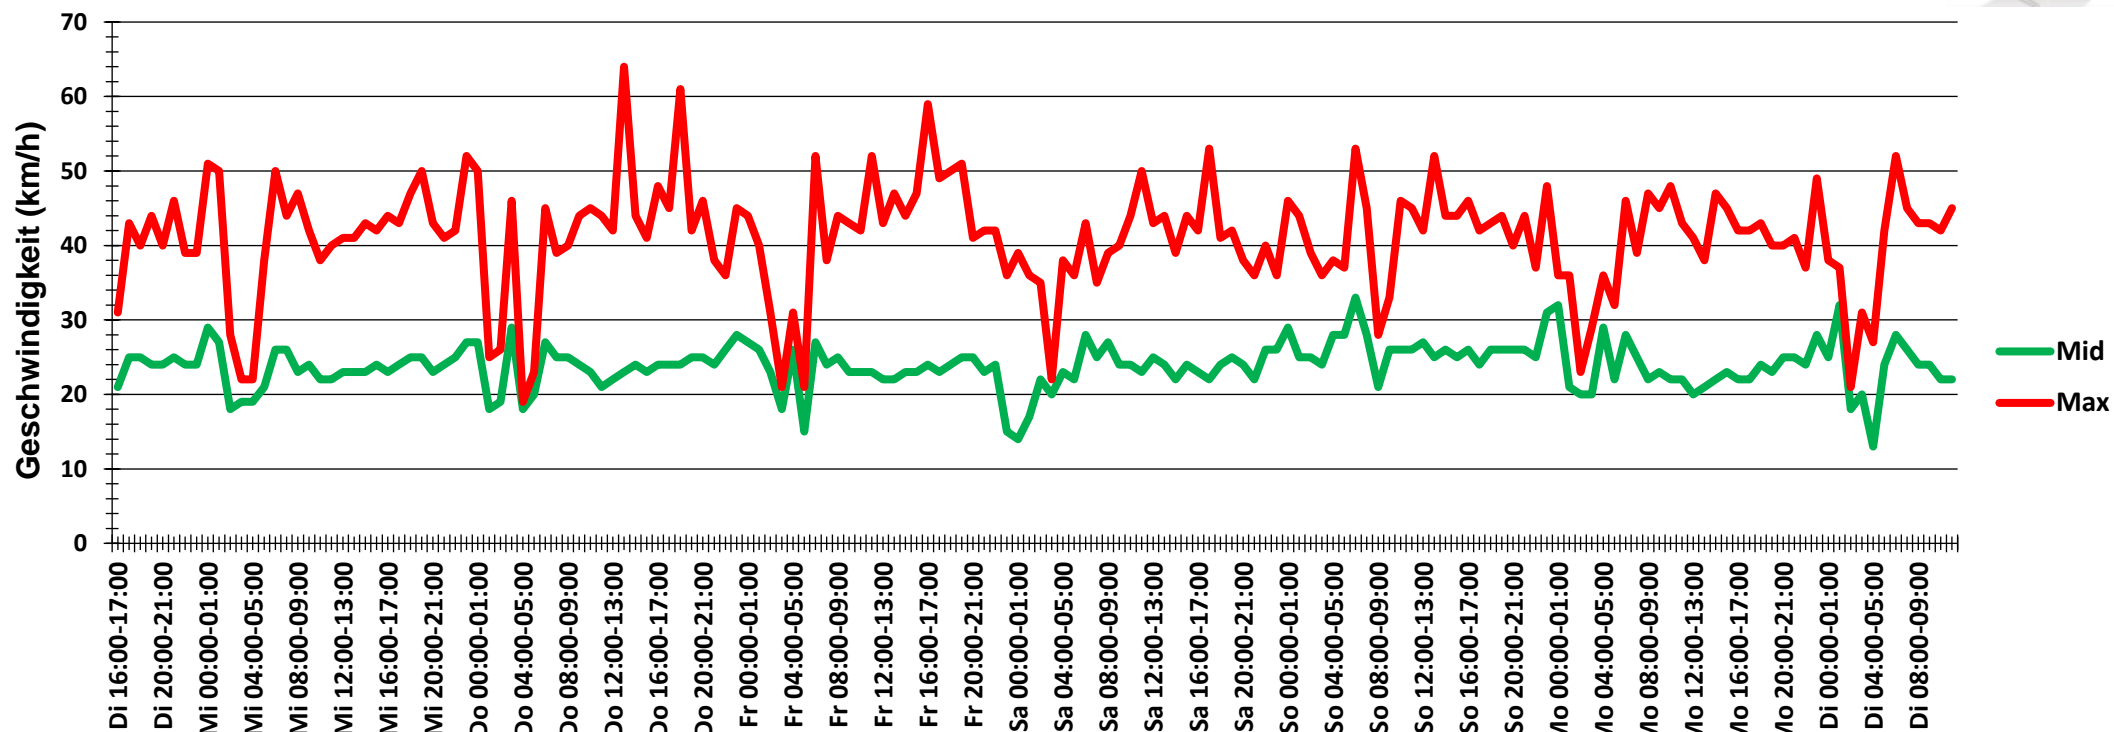

## Verteilung Geschwindigkeit

<b>Auswertezeit</b>	Dienstag, 25. Februar 2020,16:00 - Dienstag, 3. März 2020,12:00					
<b>Tempolimit</b>	30 km/h	<b>Werte</b>	<b>Fahrzeuge</b>	<b>Vd[km/h]</b>	<b>Vmax[km/h]</b>	<b>V85 [km/h]</b>
<b>Geschwindigkeitsübertretung</b>	20,99 %	64913	6396	24	64	32
<b>DTV</b>	936					
<b>DJV</b>	341640					
<b>Fahrtrichtung</b>	Beide Richtungen					
<b>Bearbeiter:</b>	Verkehrswacht Wesermarsch					
<b>Kommentar:</b>	innerorts - 30er-Zone					
<b>Messort:</b>	Brake, Stieglitzstraße					
<b>Ankommende Fahrzeuge Richtung:</b>	Süden					
<b>Abfahrende Fahrzeuge Richtung:</b>	Norden					

## Verlauf Anzahl der Fahrzeuge

<b>Auswertezeit</b>	Dienstag, 25. Februar 2020,16:00 - Dienstag, 3. März 2020,12:00					
<b>Tempolimit</b>	30 km/h	<b>Werte</b>	<b>Fahrzeuge</b>	<b>Vd[km/h]</b>	<b>Vmax[km/h]</b>	<b>V85 [km/h]</b>
<b>Geschwindigkeitsübertretung</b>	20,99 %	64913	6396	24	64	32
<b>DTV</b>	936					
<b>DJV</b>	341640					
<b>Fahrtrichtung</b>	Beide Richtungen					
<b>Bearbeiter:</b>	Verkehrswacht Wesermarsch					
<b>Kommentar:</b>	innerorts - 30er-Zone					
<b>Messort:</b>	Brake, Stieglitzstraße					
<b>Ankommende Fahrzeuge Richtung:</b>	Süden					
<b>Abfahrende Fahrzeuge Richtung:</b>	Norden					

## Verlauf Mittlere und Maximale Geschwindigkeit

<b>Auswertezeit</b>	Dienstag, 25. Februar 2020,16:00 - Dienstag, 3. März 2020,12:00					
<b>Tempolimit</b>	30 km/h	<b>Werte</b>	<b>Fahrzeuge</b>	<b>Vd[km/h]</b>	<b>Vmax[km/h]</b>	<b>V85 [km/h]</b>
<b>Geschwindigkeitsübertretung</b>	20,99 %	64913	6396	24	64	32
<b>DTV</b>	936					
<b>DJV</b>	341640					
<b>Fahrtrichtung</b>	Beide Richtungen					
<b>Bearbeiter:</b>	Verkehrswacht Wesermarsch					
<b>Kommentar:</b>	innerorts - 30er-Zone					
<b>Messort:</b>	Brake, Stieglitzstraße					
<b>Ankommende Fahrzeuge Richtung:</b>	Süden					
<b>Abfahrende Fahrzeuge Richtung:</b>	Norden					