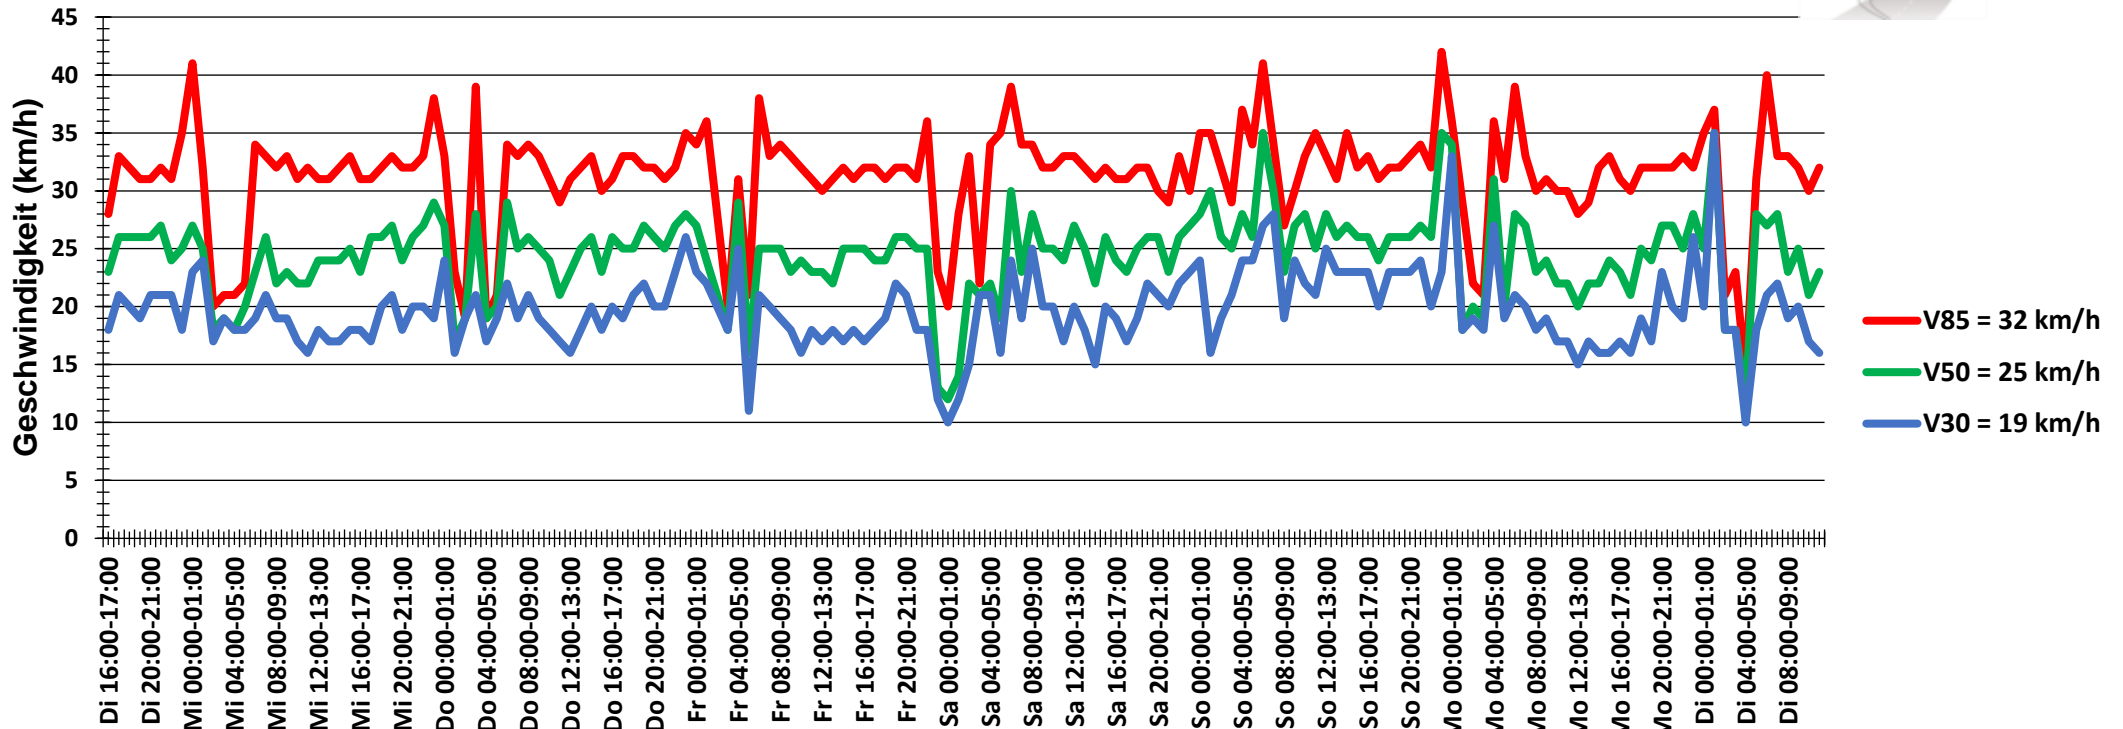

## Verlauf Anzahl der Fahrzeuge

<b>Auswertezeit</b>	Dienstag, 25. Februar 2020,16:00 - Dienstag, 3. März 2020,12:00					
<b>Tempolimit</b>	30 km/h	<b>Werte</b>	<b>Fahrzeuge</b>	<b>Vd[km/h]</b>	<b>Vmax[km/h]</b>	<b>V85 [km/h]</b>
<b>Geschwindigkeitsübertretung</b>	20,99 %	64913	6396	24	64	32
<b>DTV</b>	936					
<b>DJV</b>	341640					
<b>Fahrtrichtung</b>	Beide Richtungen					
<b>Bearbeiter:</b>	Verkehrswacht Wesermarsch					
<b>Kommentar:</b>	innerorts - 30er-Zone					
<b>Messort:</b>	Brake, Stieglitzstraße					
<b>Ankommende Fahrzeuge Richtung:</b>	Süden					
<b>Abfahrende Fahrzeuge Richtung:</b>	Norden					

## Verlauf Mittlere und Maximale Geschwindigkeit

<b>Auswertezeit</b>	Dienstag, 25. Februar 2020,16:00 - Dienstag, 3. März 2020,12:00					
<b>Tempolimit</b>	30 km/h	<b>Werte</b>	<b>Fahrzeuge</b>	<b>Vd[km/h]</b>	<b>Vmax[km/h]</b>	<b>V85 [km/h]</b>
<b>Geschwindigkeitsübertretung</b>	20,99 %	64913	6396	24	64	32
<b>DTV</b>	936					
<b>DJV</b>	341640					
<b>Fahrtrichtung</b>	Beide Richtungen					
<b>Bearbeiter:</b>	Verkehrswacht Wesermarsch					
<b>Kommentar:</b>	innerorts - 30er-Zone					
<b>Messort:</b>	Brake, Stieglitzstraße					
<b>Ankommende Fahrzeuge Richtung:</b>	Süden					
<b>Abfahrende Fahrzeuge Richtung:</b>	Norden					

## Verlauf V85, V50, V30

<b>Auswertezeit</b> Dienstag, 25. Februar 2020,16:00 - Dienstag, 3. März 2020,12:00						
<b>Tempolimit</b>	30 km/h	<b>Werte</b>	<b>Fahrzeuge</b>	<b>Vd[km/h]</b>	<b>Vmax[km/h]</b>	<b>V85 [km/h]</b>
<b>Geschwindigkeitsübertretung</b>	20,99 %	64913	6396	24	64	32
<b>DTV</b>	936					
<b>DJV</b>	341640					
<b>Fahrtrichtung</b>	Beide Richtungen					
<b>Bearbeiter:</b>	Verkehrswacht Wesermarsch					
<b>Kommentar:</b>	innerorts - 30er-Zone					
<b>Messort:</b>	Brake, Stieglitzstraße					
<b>Ankommende Fahrzeuge Richtung:</b>	Süden					
<b>Abfahrende Fahrzeuge Richtung:</b>	Norden					