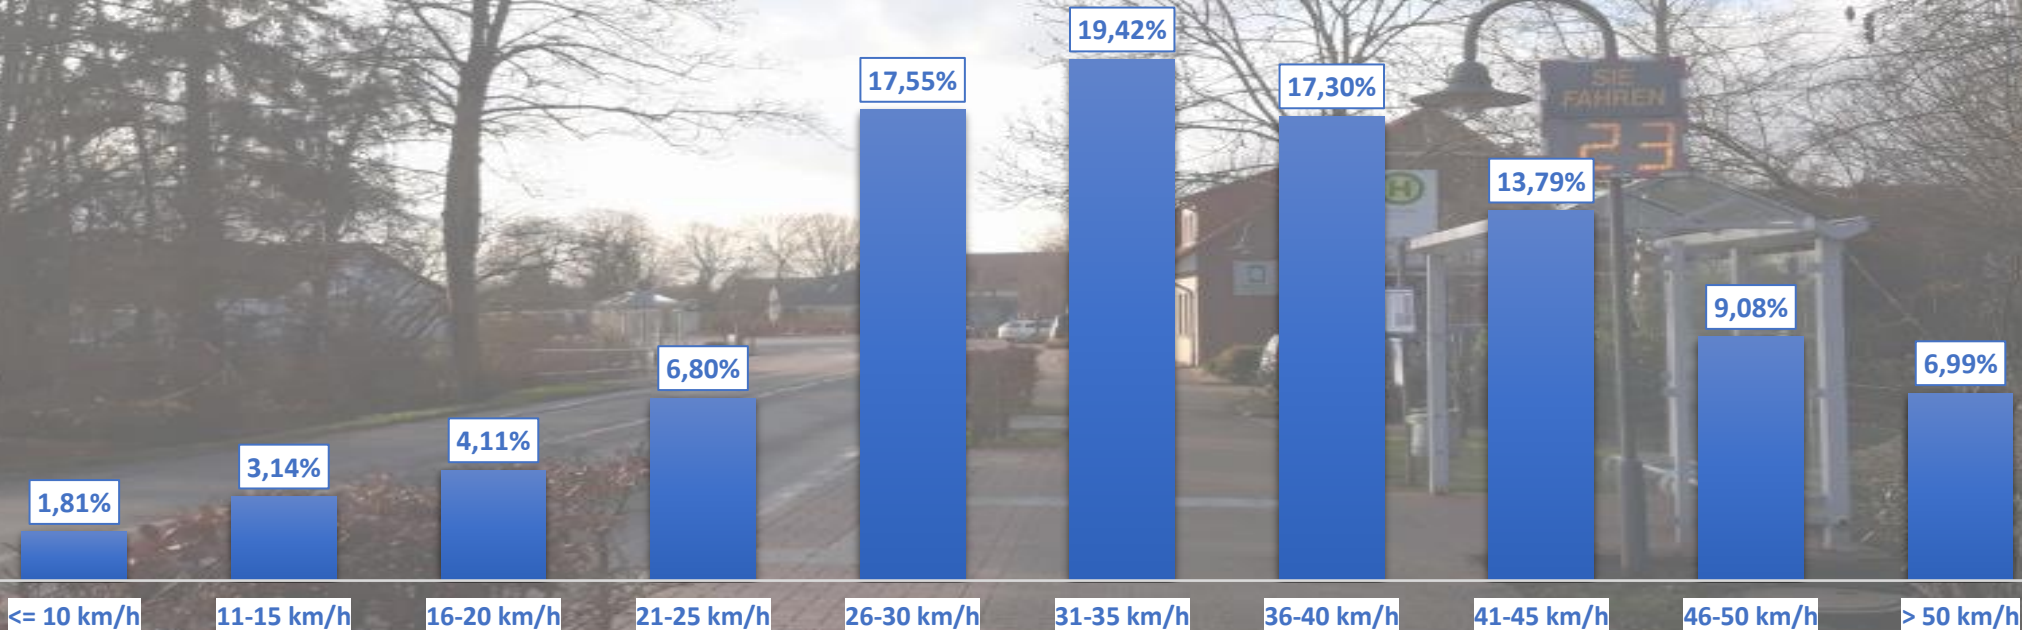

Verteilung Geschwindigkeit

Auswertezeit	Montag, 13. Januar 2020,15:00 - Montag, 20. Januar 2020,17:00					
Tempolimit	30 km/h	Werte	Fahrzeuge	Vd[km/h]	Vmax[km/h]	V85 [km/h]
Geschwindigkeitsübertretung	66,59 %	63026	9170	35	88	46
DTV	1295					
DJV	472675					
Fahrtrichtung	Beide Richtungen					
Bearbeiter:	Verkehrswacht Wesermarsch					
Kommentar:	innerorts - 30er-Zone					
Messort:	Ovelgönne-Großenmeer, Meerkircher Straße					
Ankommende Fahrzeuge Richtung:	Westen					
Abfahrende Fahrzeuge Richtung:	Osten