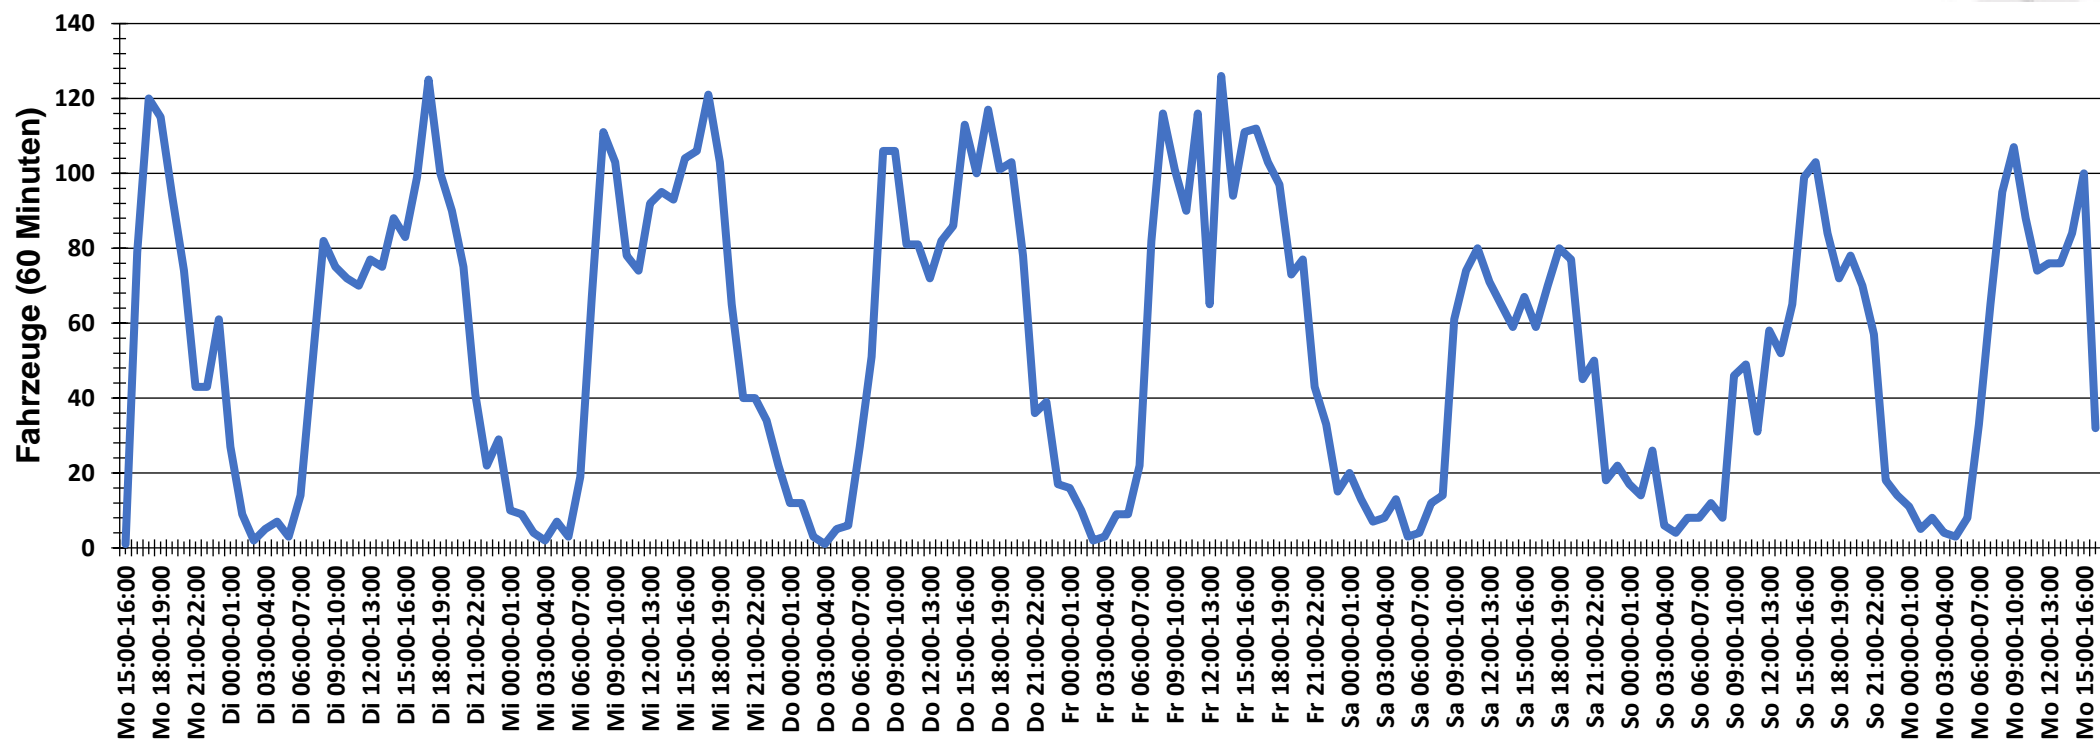

## Verlauf Anzahl der Fahrzeuge

<b>Auswertezeit</b> Montag, 13. Januar 2020,15:00 - Montag, 20. Januar 2020,17:00						
<b>Tempolimit</b>	30 km/h	<b>Werte</b>	<b>Fahrzeuge</b>	<b>Vd[km/h]</b>	<b>Vmax[km/h]</b>	<b>V85 [km/h]</b>
<b>Geschwindigkeitsübertretung</b>	66,59 %	63026	9170	35	88	46
<b>DTV</b>	1295					
<b>DJV</b>	472675					
<b>Fahrtrichtung</b>	Beide Richtungen					
<b>Bearbeiter:</b>	Verkehrswacht Wesermarsch					
<b>Kommentar:</b>	innerorts - 30er-Zone					
<b>Messort:</b>	Ovelgönne-Großenmeer, Meerkircher Straße					
<b>Ankommende Fahrzeuge Richtung:</b>	Westen					
<b>Abfahrende Fahrzeuge Richtung:</b>	Osten					

## Verlauf Mittlere und Maximale Geschwindigkeit

<b>Auswertezeit</b> Montag, 13. Januar 2020,15:00 - Montag, 20. Januar 2020,17:00						
<b>Tempolimit</b>	30 km/h	<b>Werte</b>	<b>Fahrzeuge</b>	<b>Vd[km/h]</b>	<b>Vmax[km/h]</b>	<b>V85 [km/h]</b>
<b>Geschwindigkeitsübertretung</b>	66,59 %	63026	9170	35	88	46
<b>DTV</b>	1295					
<b>DJV</b>	472675					
<b>Fahrtrichtung</b>	Beide Richtungen					
<b>Bearbeiter:</b>	Verkehrswacht Wesermarsch					
<b>Kommentar:</b>	innerorts - 30er-Zone					
<b>Messort:</b>	Ovelgönne-Großenmeer, Meerkircher Straße					
<b>Ankommende Fahrzeuge Richtung:</b>	Westen					
<b>Abfahrende Fahrzeuge Richtung:</b>	Osten					

## Verlauf V85, V50, V30

<b>Auswertezeit</b> Montag, 13. Januar 2020,15:00 - Montag, 20. Januar 2020,17:00						
<b>Tempolimit</b>	30 km/h	<b>Werte</b>	<b>Fahrzeuge</b>	<b>Vd[km/h]</b>	<b>Vmax[km/h]</b>	<b>V85 [km/h]</b>
<b>Geschwindigkeitsübertretung</b>	66,59 %	63026	9170	35	88	46
<b>DTV</b>	1295					
<b>DJV</b>	472675					
<b>Fahrtrichtung</b>	Beide Richtungen					
<b>Bearbeiter:</b>	Verkehrswacht Wesermarsch					
<b>Kommentar:</b>	innerorts - 30er-Zone					
<b>Messort:</b>	Ovelgönne-Großenmeer, Meerkircher Straße					
<b>Ankommende Fahrzeuge Richtung:</b>	Westen					
<b>Abfahrende Fahrzeuge Richtung:</b>	Osten					