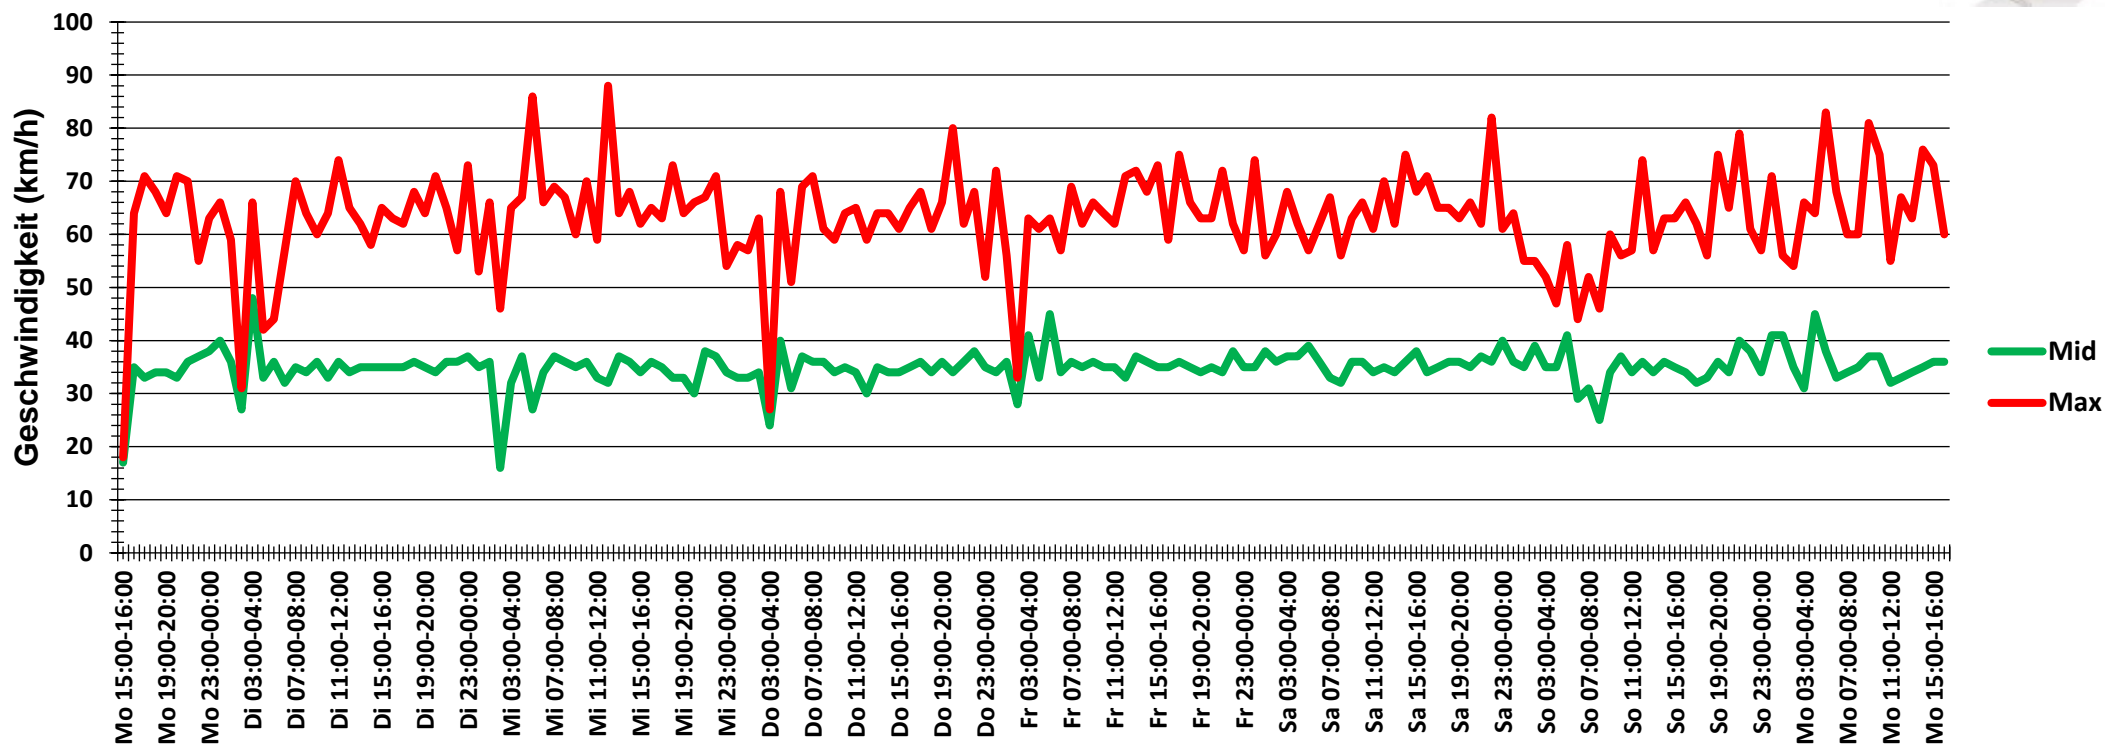

## Verlauf Anzahl der Fahrzeuge

<b>Auswertezeit</b> Montag, 13. Januar 2020,15:00 - Montag, 20. Januar 2020,17:00						
<b>Tempolimit</b>	30 km/h	<b>Werte</b>	<b>Fahrzeuge</b>	<b>Vd[km/h]</b>	<b>Vmax[km/h]</b>	<b>V85 [km/h]</b>
<b>Geschwindigkeitsübertretung</b>	66,59 %	63026	9170	35	88	46
<b>DTV</b>	1295					
<b>DJV</b>	472675					
<b>Fahrtrichtung</b>	Beide Richtungen					
<b>Bearbeiter:</b>	Verkehrswacht Wesermarsch					
<b>Kommentar:</b>	innerorts - 30er-Zone					
<b>Messort:</b>	Ovelgönne-Großenmeer, Meerkircher Straße					
<b>Ankommende Fahrzeuge Richtung:</b>	Westen					
<b>Abfahrende Fahrzeuge Richtung:</b>	Osten					

## Verlauf Mittlere und Maximale Geschwindigkeit

<b>Auswertezeit</b> Montag, 13. Januar 2020,15:00 - Montag, 20. Januar 2020,17:00						
<b>Tempolimit</b>	30 km/h	<b>Werte</b>	<b>Fahrzeuge</b>	<b>Vd[km/h]</b>	<b>Vmax[km/h]</b>	<b>V85 [km/h]</b>
<b>Geschwindigkeitsübertretung</b>	66,59 %	63026	9170	35	88	46
<b>DTV</b>	1295					
<b>DJV</b>	472675					
<b>Fahrtrichtung</b>	Beide Richtungen					
<b>Bearbeiter:</b>	Verkehrswacht Wesermarsch					
<b>Kommentar:</b>	innerorts - 30er-Zone					
<b>Messort:</b>	Ovelgönne-Großenmeer, Meerkircher Straße					
<b>Ankommende Fahrzeuge Richtung:</b>	Westen					
<b>Abfahrende Fahrzeuge Richtung:</b>	Osten					

## Verlauf V85, V50, V30

<b>Auswertezeit</b> Montag, 13. Januar 2020,15:00 - Montag, 20. Januar 2020,17:00						
<b>Tempolimit</b>	30 km/h	<b>Werte</b>	<b>Fahrzeuge</b>	<b>Vd[km/h]</b>	<b>Vmax[km/h]</b>	<b>V85 [km/h]</b>
<b>Geschwindigkeitsübertretung</b>	66,59 %	63026	9170	35	88	46
<b>DTV</b>	1295					
<b>DJV</b>	472675					
<b>Fahrtrichtung</b>	Beide Richtungen					
<b>Bearbeiter:</b>	Verkehrswacht Wesermarsch					
<b>Kommentar:</b>	innerorts - 30er-Zone					
<b>Messort:</b>	Ovelgönne-Großenmeer, Meerkircher Straße					
<b>Ankommende Fahrzeuge Richtung:</b>	Westen					
<b>Abfahrende Fahrzeuge Richtung:</b>	Osten					