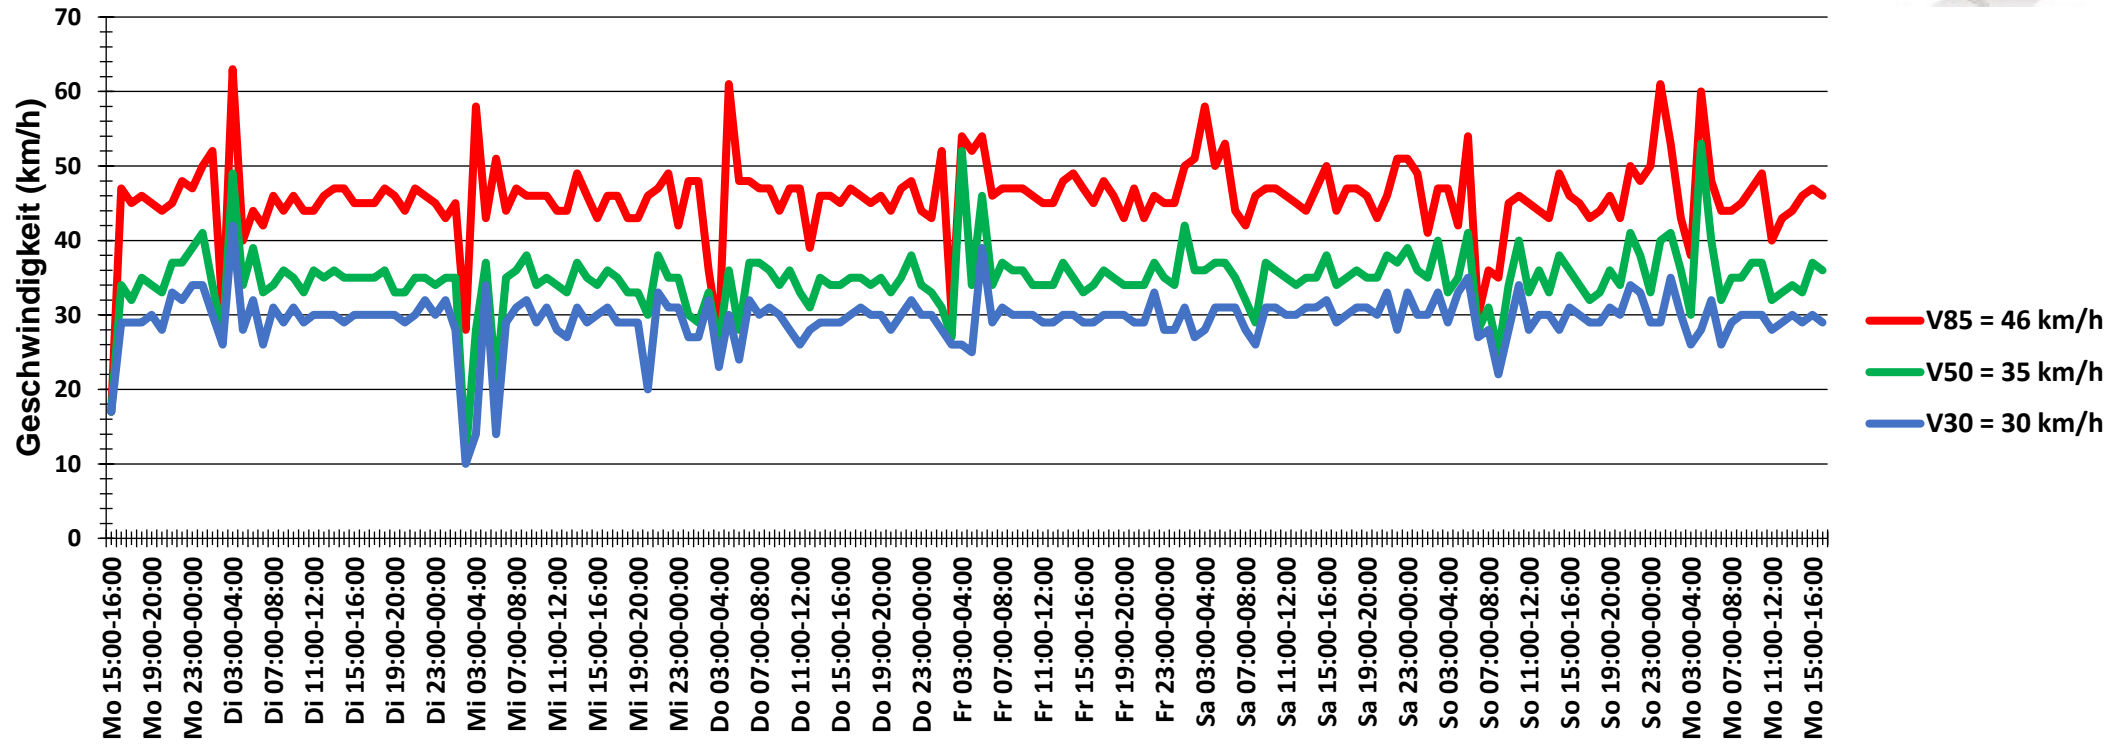

## Verlauf Anzahl der Fahrzeuge

<b>Auswertezeit</b> Montag, 13. Januar 2020,15:00 - Montag, 20. Januar 2020,17:00						
<b>Tempolimit</b>	30 km/h	<b>Werte</b>	<b>Fahrzeuge</b>	<b>Vd[km/h]</b>	<b>Vmax[km/h]</b>	<b>V85 [km/h]</b>
<b>Geschwindigkeitsübertretung</b>	66,59 %	63026	9170	35	88	46
<b>DTV</b>	1295					
<b>DJV</b>	472675					
<b>Fahrtrichtung</b>	Beide Richtungen					
<b>Bearbeiter:</b>	Verkehrswacht Wesermarsch					
<b>Kommentar:</b>	innerorts - 30er-Zone					
<b>Messort:</b>	Ovelgönne-Großenmeer, Meerkircher Straße					
<b>Ankommende Fahrzeuge Richtung:</b>	Westen					
<b>Abfahrende Fahrzeuge Richtung:</b>	Osten					

## Verlauf Mittlere und Maximale Geschwindigkeit

<b>Auswertezeit</b> Montag, 13. Januar 2020,15:00 - Montag, 20. Januar 2020,17:00						
<b>Tempolimit</b>	30 km/h	<b>Werte</b>	<b>Fahrzeuge</b>	<b>Vd[km/h]</b>	<b>Vmax[km/h]</b>	<b>V85 [km/h]</b>
<b>Geschwindigkeitsübertretung</b>	66,59 %	63026	9170	35	88	46
<b>DTV</b>	1295					
<b>DJV</b>	472675					
<b>Fahrtrichtung</b>	Beide Richtungen					
<b>Bearbeiter:</b>	Verkehrswacht Wesermarsch					
<b>Kommentar:</b>	innerorts - 30er-Zone					
<b>Messort:</b>	Ovelgönne-Großenmeer, Meerkircher Straße					
<b>Ankommende Fahrzeuge Richtung:</b>	Westen					
<b>Abfahrende Fahrzeuge Richtung:</b>	Osten					

## Verlauf V85, V50, V30

<b>Auswertezeit</b> Montag, 13. Januar 2020,15:00 - Montag, 20. Januar 2020,17:00						
<b>Tempolimit</b>	30 km/h	<b>Werte</b>	<b>Fahrzeuge</b>	<b>Vd[km/h]</b>	<b>Vmax[km/h]</b>	<b>V85 [km/h]</b>
<b>Geschwindigkeitsübertretung</b>	66,59 %	63026	9170	35	88	46
<b>DTV</b>	1295					
<b>DJV</b>	472675					
<b>Fahrtrichtung</b>	Beide Richtungen					
<b>Bearbeiter:</b>	Verkehrswacht Wesermarsch					
<b>Kommentar:</b>	innerorts - 30er-Zone					
<b>Messort:</b>	Ovelgönne-Großenmeer, Meerkircher Straße					
<b>Ankommende Fahrzeuge Richtung:</b>	Westen					
<b>Abfahrende Fahrzeuge Richtung:</b>	Osten					