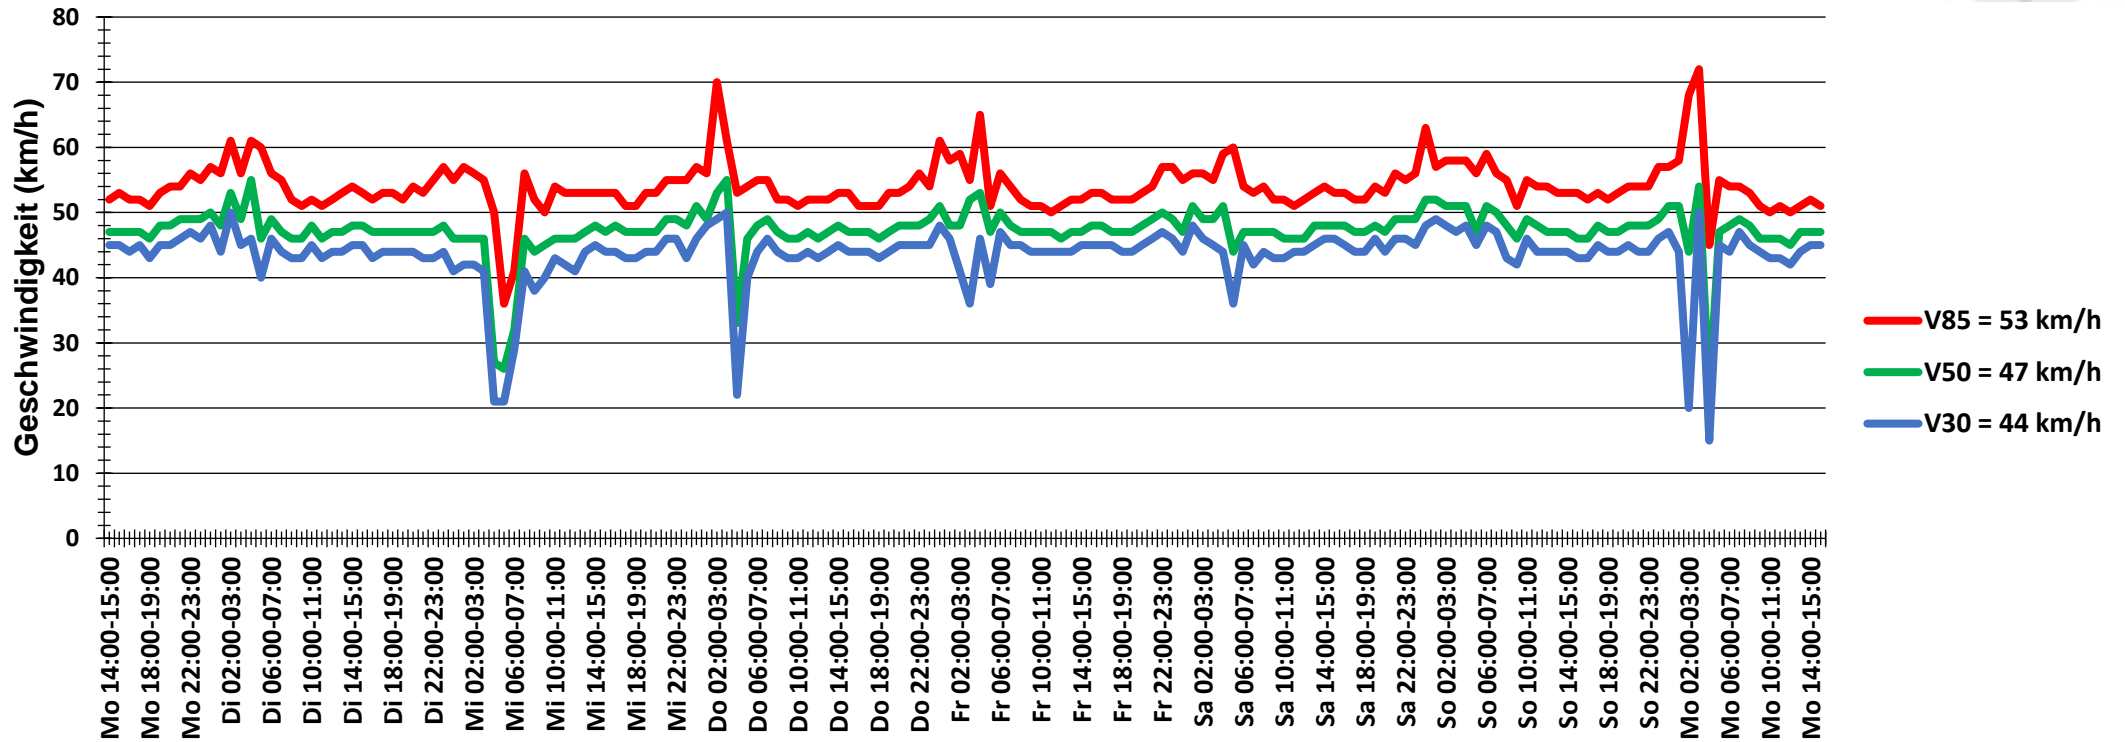

## Verlauf Anzahl der Fahrzeuge

<b>Auswertezeit</b> Montag, 30. Dezember 2019,14:00 - Montag, 6. Januar 2020,16:00	
<b>Tempolimit</b> 50 km/h	<b>Werte</b> <b>Fahrzeuge</b> <b>Vd[km/h]</b> <b>Vmax[km/h]</b> <b>V85 [km/h]</b>
<b>Geschwindigkeitsübertretung</b> 26,72 %	181660 34375 45 129 53
<b>DTV</b> 4853	
<b>DJV</b> 1771345	
<b>Fahrtrichtung</b> Beide Richtungen	
<b>Bearbeiter:</b> Verkehrswacht Wesermarsch	
<b>Kommentar:</b> innerorts - 50 km/h	
<b>Messort:</b> Brake, Kirchenstraße	
<b>Ankommende Fahrzeuge Richtung:</b> Süden	
<b>Abfahrende Fahrzeuge Richtung:</b> Norden	

## Verlauf Mittlere und Maximale Geschwindigkeit

<b>Auswertezeit</b> Montag, 30. Dezember 2019,14:00 - Montag, 6. Januar 2020,16:00						
<b>Tempolimit</b>	50 km/h	<b>Werte</b>	<b>Fahrzeuge</b>	<b>Vd[km/h]</b>	<b>Vmax[km/h]</b>	<b>V85 [km/h]</b>
<b>Geschwindigkeitsübertretung</b>	26,72 %	181660	34375	45	129	53
<b>DTV</b>	4853					
<b>DJV</b>	1771345					
<b>Fahrtrichtung</b>	Beide Richtungen					
<b>Bearbeiter:</b>	Verkehrswacht Wesermarsch					
<b>Kommentar:</b>	innerorts - 50 km/h					
<b>Messort:</b>	Brake, Kirchenstraße					
<b>Ankommende Fahrzeuge Richtung:</b>	Süden					
<b>Abfahrende Fahrzeuge Richtung:</b>	Norden					

## Verlauf V85, V50, V30

<b>Auswertezeit</b>	Montag, 30. Dezember 2019,14:00 - Montag, 6. Januar 2020,16:00					
<b>Tempolimit</b>	50 km/h	<b>Werte</b>	<b>Fahrzeuge</b>	<b>Vd[km/h]</b>	<b>Vmax[km/h]</b>	<b>V85 [km/h]</b>
<b>Geschwindigkeitsübertretung</b>	26,72 %	181660	34375	45	129	53
<b>DTV</b>	4853					
<b>DJV</b>	1771345					
<b>Fahrtrichtung</b>	Beide Richtungen					
<b>Bearbeiter:</b>	Verkehrswacht Wesermarsch					
<b>Kommentar:</b>	innerorts - 50 km/h					
<b>Messort:</b>	Brake, Kirchenstraße					
<b>Ankommende Fahrzeuge Richtung:</b>	Süden					
<b>Abfahrende Fahrzeuge Richtung:</b>	Norden					