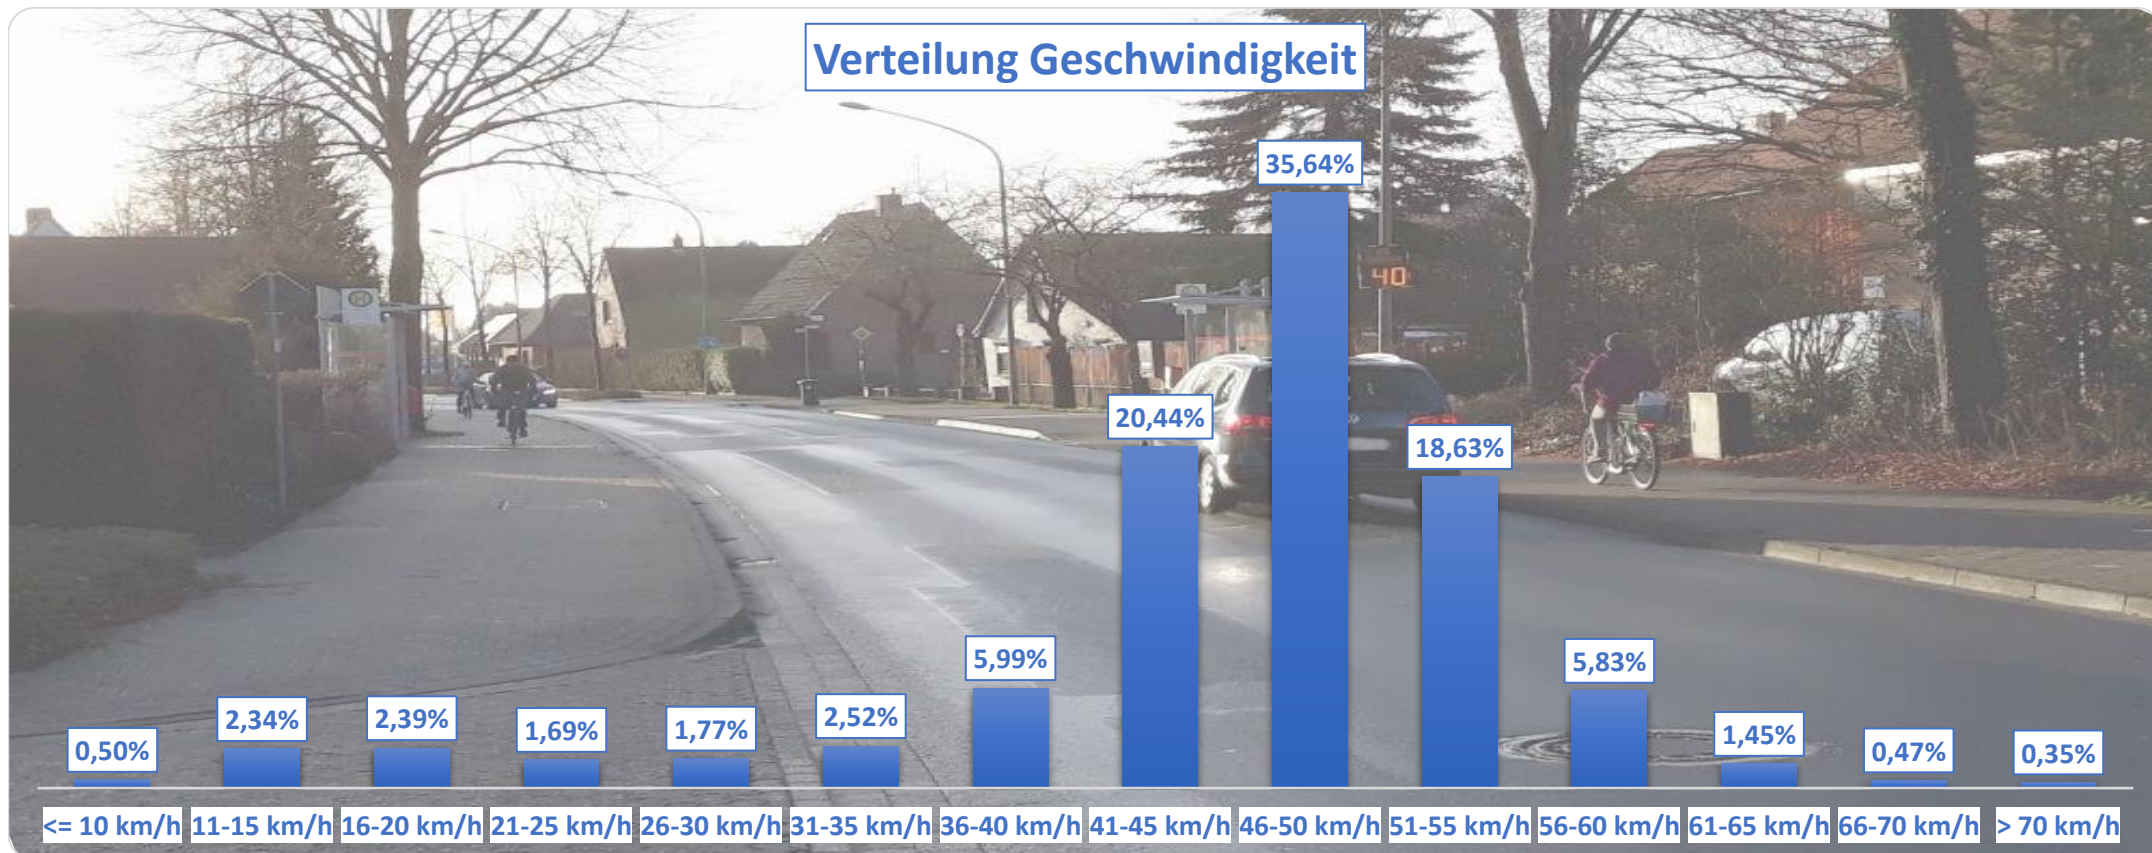

## Verteilung Geschwindigkeit

<b>Auswertezeit</b>	Montag, 30. Dezember 2019,14:00 - Montag, 6. Januar 2020,16:00					
<b>Tempolimit</b>	50 km/h	<b>Werte</b>	<b>Fahrzeuge</b>	<b>Vd[km/h]</b>	<b>Vmax[km/h]</b>	<b>V85 [km/h]</b>
<b>Geschwindigkeitsübertretung</b>	26,72 %	181660	34375	45	129	53
<b>DTV</b>	4853					
<b>DJV</b>	1771345					
<b>Fahrtrichtung</b>	Beide Richtungen					
<b>Bearbeiter:</b>	Verkehrswacht Wesermarsch					
<b>Kommentar:</b>	innerorts - 50 km/h					
<b>Messort:</b>	Brake, Kirchenstraße					
<b>Ankommende Fahrzeuge Richtung:</b>	Süden					
<b>Abfahrende Fahrzeuge Richtung:</b>	Norden					

## Verlauf Anzahl der Fahrzeuge

<b>Auswertezeit</b> Montag, 30. Dezember 2019,14:00 - Montag, 6. Januar 2020,16:00	
<b>Tempolimit</b> 50 km/h	<b>Werte</b> <b>Fahrzeuge</b> <b>Vd[km/h]</b> <b>Vmax[km/h]</b> <b>V85 [km/h]</b>
<b>Geschwindigkeitsübertretung</b> 26,72 %	181660 34375 45 129 53
<b>DTV</b> 4853	
<b>DJV</b> 1771345	
<b>Fahrtrichtung</b> Beide Richtungen	
<b>Bearbeiter:</b> Verkehrswacht Wesermarsch	
<b>Kommentar:</b> innerorts - 50 km/h	
<b>Messort:</b> Brake, Kirchenstraße	
<b>Ankommende Fahrzeuge Richtung:</b> Süden	
<b>Abfahrende Fahrzeuge Richtung:</b> Norden	

## Verlauf V85, V50, V30

<b>Auswertezeit</b>	Montag, 30. Dezember 2019,14:00 - Montag, 6. Januar 2020,16:00					
<b>Tempolimit</b>	50 km/h	<b>Werte</b>	<b>Fahrzeuge</b>	<b>Vd[km/h]</b>	<b>Vmax[km/h]</b>	<b>V85 [km/h]</b>
<b>Geschwindigkeitsübertretung</b>	26,72 %	181660	34375	45	129	53
<b>DTV</b>	4853					
<b>DJV</b>	1771345					
<b>Fahrtrichtung</b>	Beide Richtungen					
<b>Bearbeiter:</b>	Verkehrswacht Wesermarsch					
<b>Kommentar:</b>	innerorts - 50 km/h					
<b>Messort:</b>	Brake, Kirchenstraße					
<b>Ankommende Fahrzeuge Richtung:</b>	Süden					
<b>Abfahrende Fahrzeuge Richtung:</b>	Norden					