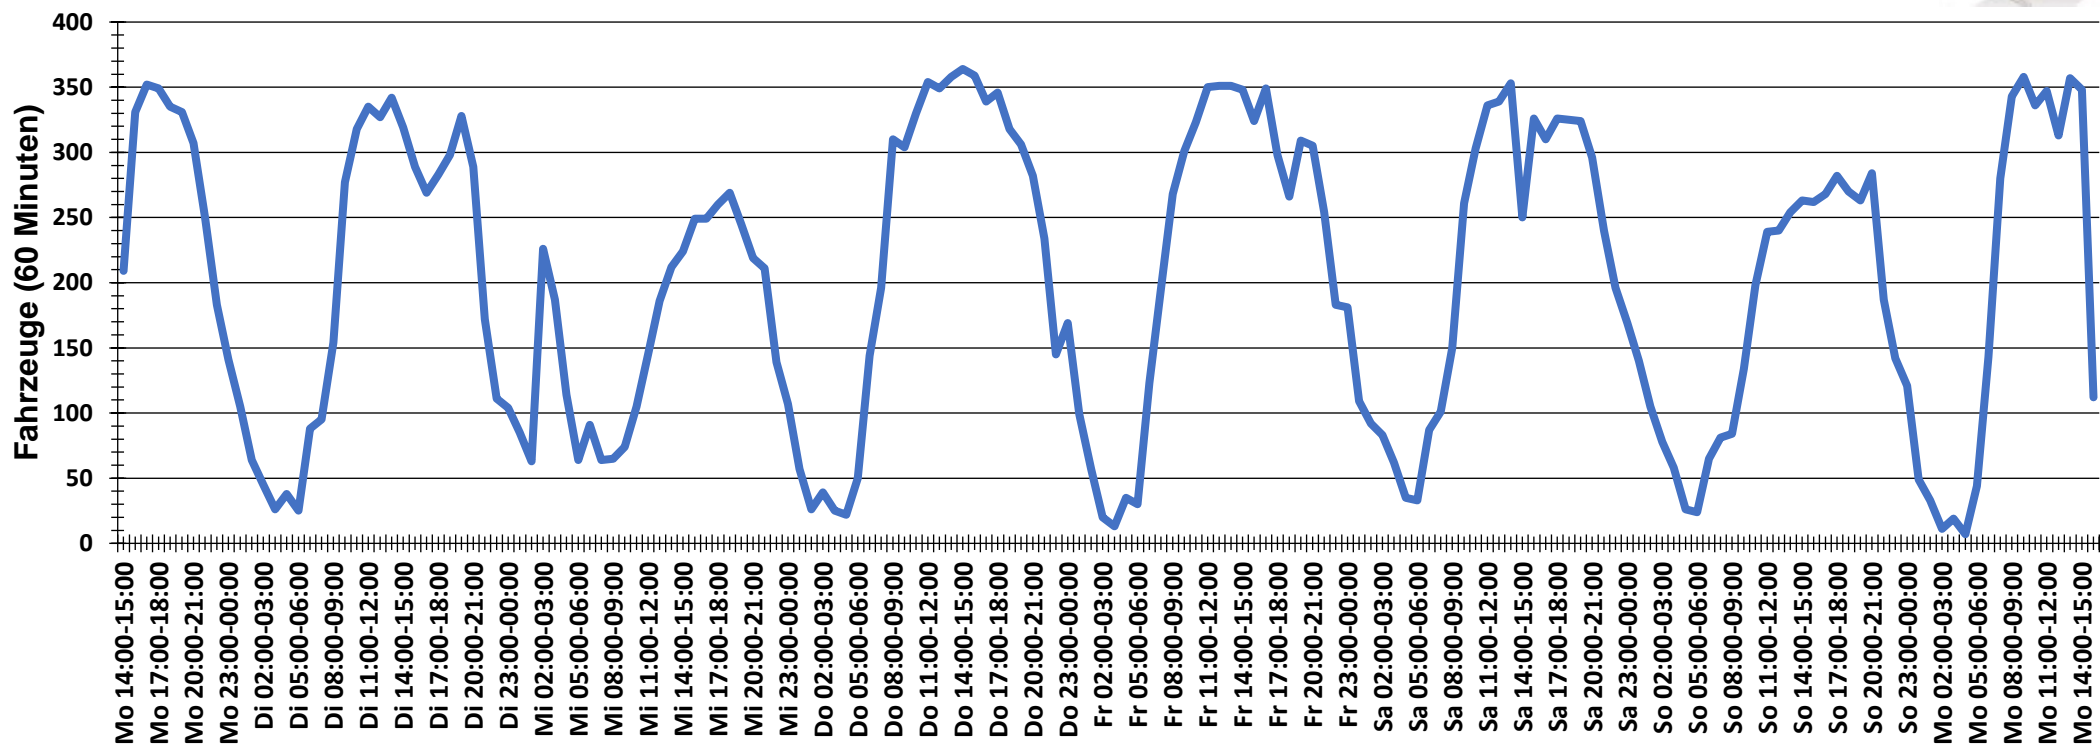

## Verteilung Geschwindigkeit

<b>Auswertezeit</b>	Montag, 30. Dezember 2019,14:00 - Montag, 6. Januar 2020,16:00					
<b>Tempolimit</b>	50 km/h	<b>Werte</b>	<b>Fahrzeuge</b>	<b>Vd[km/h]</b>	<b>Vmax[km/h]</b>	<b>V85 [km/h]</b>
<b>Geschwindigkeitsübertretung</b>	26,72 %	181660	34375	45	129	53
<b>DTV</b>	4853					
<b>DJV</b>	1771345					
<b>Fahrtrichtung</b>	Beide Richtungen					
<b>Bearbeiter:</b>	Verkehrswacht Wesermarsch					
<b>Kommentar:</b>	innerorts - 50 km/h					
<b>Messort:</b>	Brake, Kirchenstraße					
<b>Ankommende Fahrzeuge Richtung:</b>	Süden					
<b>Abfahrende Fahrzeuge Richtung:</b>	Norden					

## Verlauf Anzahl der Fahrzeuge

<b>Auswertezeit</b> Montag, 30. Dezember 2019,14:00 - Montag, 6. Januar 2020,16:00	
<b>Tempolimit</b> 50 km/h	<b>Werte</b> <b>Fahrzeuge</b> <b>Vd[km/h]</b> <b>Vmax[km/h]</b> <b>V85 [km/h]</b>
<b>Geschwindigkeitsübertretung</b> 26,72 %	181660 34375 45 129 53
<b>DTV</b> 4853	
<b>DJV</b> 1771345	
<b>Fahrtrichtung</b> Beide Richtungen	
<b>Bearbeiter:</b> Verkehrswacht Wesermarsch	
<b>Kommentar:</b> innerorts - 50 km/h	
<b>Messort:</b> Brake, Kirchenstraße	
<b>Ankommende Fahrzeuge Richtung:</b> Süden	
<b>Abfahrende Fahrzeuge Richtung:</b> Norden	

## Verlauf V85, V50, V30

<b>Auswertezeit</b>	Montag, 30. Dezember 2019,14:00 - Montag, 6. Januar 2020,16:00					
<b>Tempolimit</b>	50 km/h	<b>Werte</b>	<b>Fahrzeuge</b>	<b>Vd[km/h]</b>	<b>Vmax[km/h]</b>	<b>V85 [km/h]</b>
<b>Geschwindigkeitsübertretung</b>	26,72 %	181660	34375	45	129	53
<b>DTV</b>	4853					
<b>DJV</b>	1771345					
<b>Fahrtrichtung</b>	Beide Richtungen					
<b>Bearbeiter:</b>	Verkehrswacht Wesermarsch					
<b>Kommentar:</b>	innerorts - 50 km/h					
<b>Messort:</b>	Brake, Kirchenstraße					
<b>Ankommende Fahrzeuge Richtung:</b>	Süden					
<b>Abfahrende Fahrzeuge Richtung:</b>	Norden					