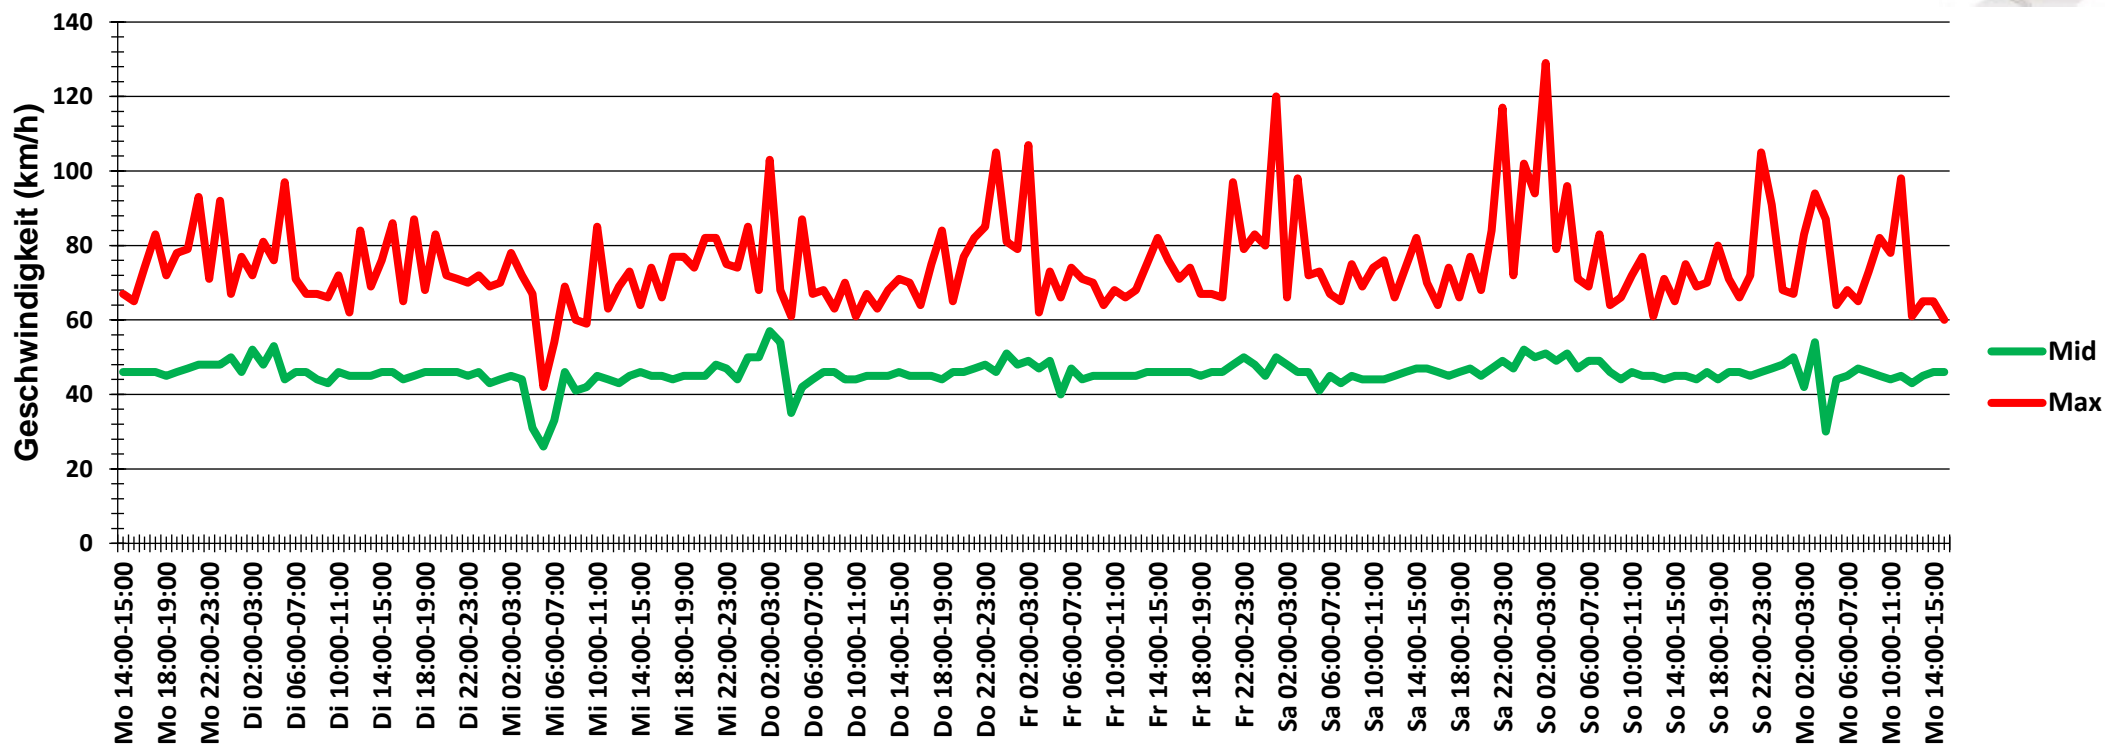

Verlauf Mittlere und Maximale Geschwindigkeit

Auswertezeit Montag, 30. Dezember 2019,14:00 - Montag, 6. Januar 2020,16:00						
Tempolimit	50 km/h	Werte	Fahrzeuge	Vd[km/h]	Vmax[km/h]	V85 [km/h]
Geschwindigkeitsübertretung	26,72 %	181660	34375	45	129	53
DTV	4853					
DJV	1771345					
Fahrtrichtung	Beide Richtungen					
Bearbeiter:	Verkehrswacht Wesermarsch					
Kommentar:	innerorts - 50 km/h					
Messort:	Brake, Kirchenstraße					
Ankommende Fahrzeuge Richtung:	Süden					
Abfahrende Fahrzeuge Richtung:	Norden