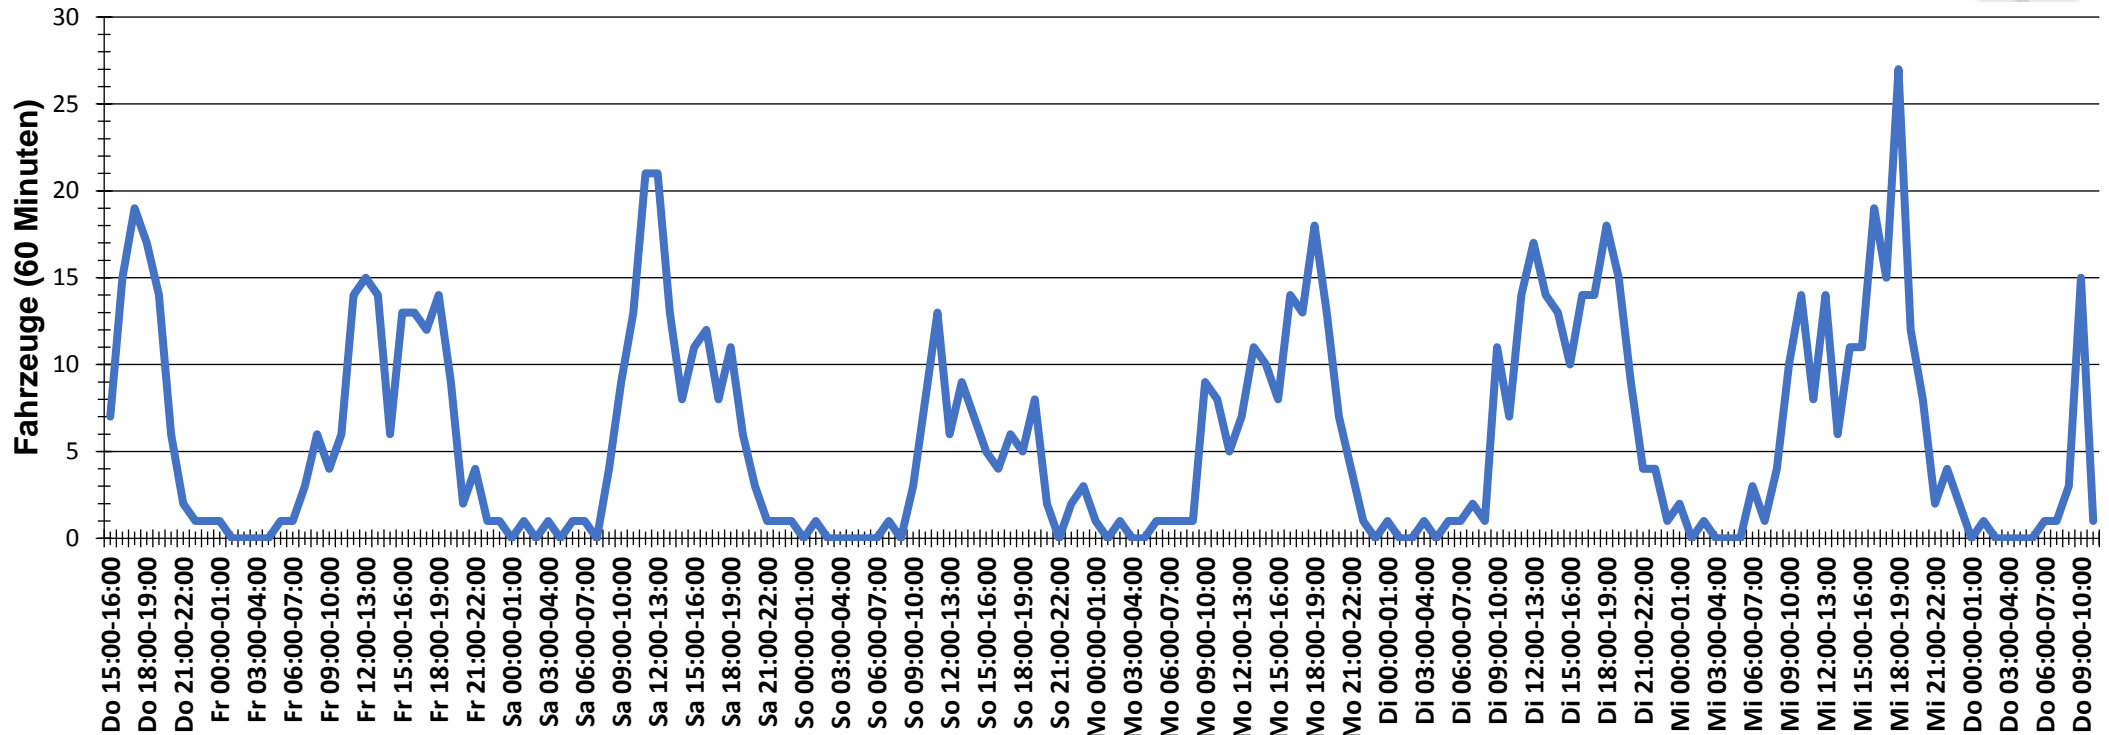

## Verteilung Geschwindigkeit

<b>Auswertzeit</b> Donnerstag, 22. Oktober 2020,15:00 - Donnerstag, 29. Oktober 2020,11:00						
<b>Tempolimit</b>	30 km/h	<b>Werte</b>	<b>Fahrzeuge</b>	<b>Vd[km/h]</b>	<b>Vmax[km/h]</b>	<b>V85 [km/h]</b>
<b>Geschwindigkeitsübertretung</b>	5,59 %	10802	954	21	49	27
<b>DTV</b>	140					
<b>DJV</b>	51100					
<b>Fahrtrichtung</b>	Beide Richtungen					
<b>Bearbeiter:</b>	Verkehrswacht Wesermarsch					
<b>Kommentar:</b>	innerorts - 30er-Zone					
<b>Messort:</b>	Elsfleth, Pfarrkämpfe					
<b>Ankommende Fahrzeuge Richtung:</b>	Westen					
<b>Abfahrende Fahrzeuge Richtung:</b>	Osten					

# Verlauf Anzahl der Fahrzeuge

<b>Auswertezeit</b>	Donnerstag, 22. Oktober 2020,15:00 - Donnerstag, 29. Oktober 2020,11:00					
<b>Tempolimit</b>	30 km/h	<b>Werte</b>	<b>Fahrzeuge</b>	<b>Vd[km/h]</b>	<b>Vmax[km/h]</b>	<b>V85 [km/h]</b>
<b>Geschwindigkeitsübertretung</b>	5,59 %	10802	954	21	49	27
<b>DTV</b>	140					
<b>DJV</b>	51100					
<b>Fahrtrichtung</b>	Beide Richtungen					
<b>Bearbeiter:</b>	Verkehrswacht Wesermarsch					
<b>Kommentar:</b>	innerorts - 30er-Zone					
<b>Messort:</b>	Elsfleth, Pfarrkämpe					
<b>Ankommende Fahrzeuge Richtung:</b>	Westen					
<b>Abfahrende Fahrzeuge Richtung:</b>	Osten					

# Verlauf V85, V50, V30

<b>Auswertezeit</b>	Donnerstag, 22. Oktober 2020,15:00 - Donnerstag, 29. Oktober 2020,11:00					
<b>Tempolimit</b>	30 km/h	<b>Werte</b>	<b>Fahrzeuge</b>	<b>Vd[km/h]</b>	<b>Vmax[km/h]</b>	<b>V85 [km/h]</b>
<b>Geschwindigkeitsübertretung</b>	5,59 %	10802	954	21	49	27
<b>DTV</b>	140					
<b>DJV</b>	51100					
<b>Fahrtrichtung</b>	Beide Richtungen					
<b>Bearbeiter:</b>	Verkehrswacht Wesermarsch					
<b>Kommentar:</b>	innerorts - 30er-Zone					
<b>Messort:</b>	Elsfleth, Pfarrkämpe					
<b>Ankommende Fahrzeuge Richtung:</b>	Westen					
<b>Abfahrende Fahrzeuge Richtung:</b>	Osten					