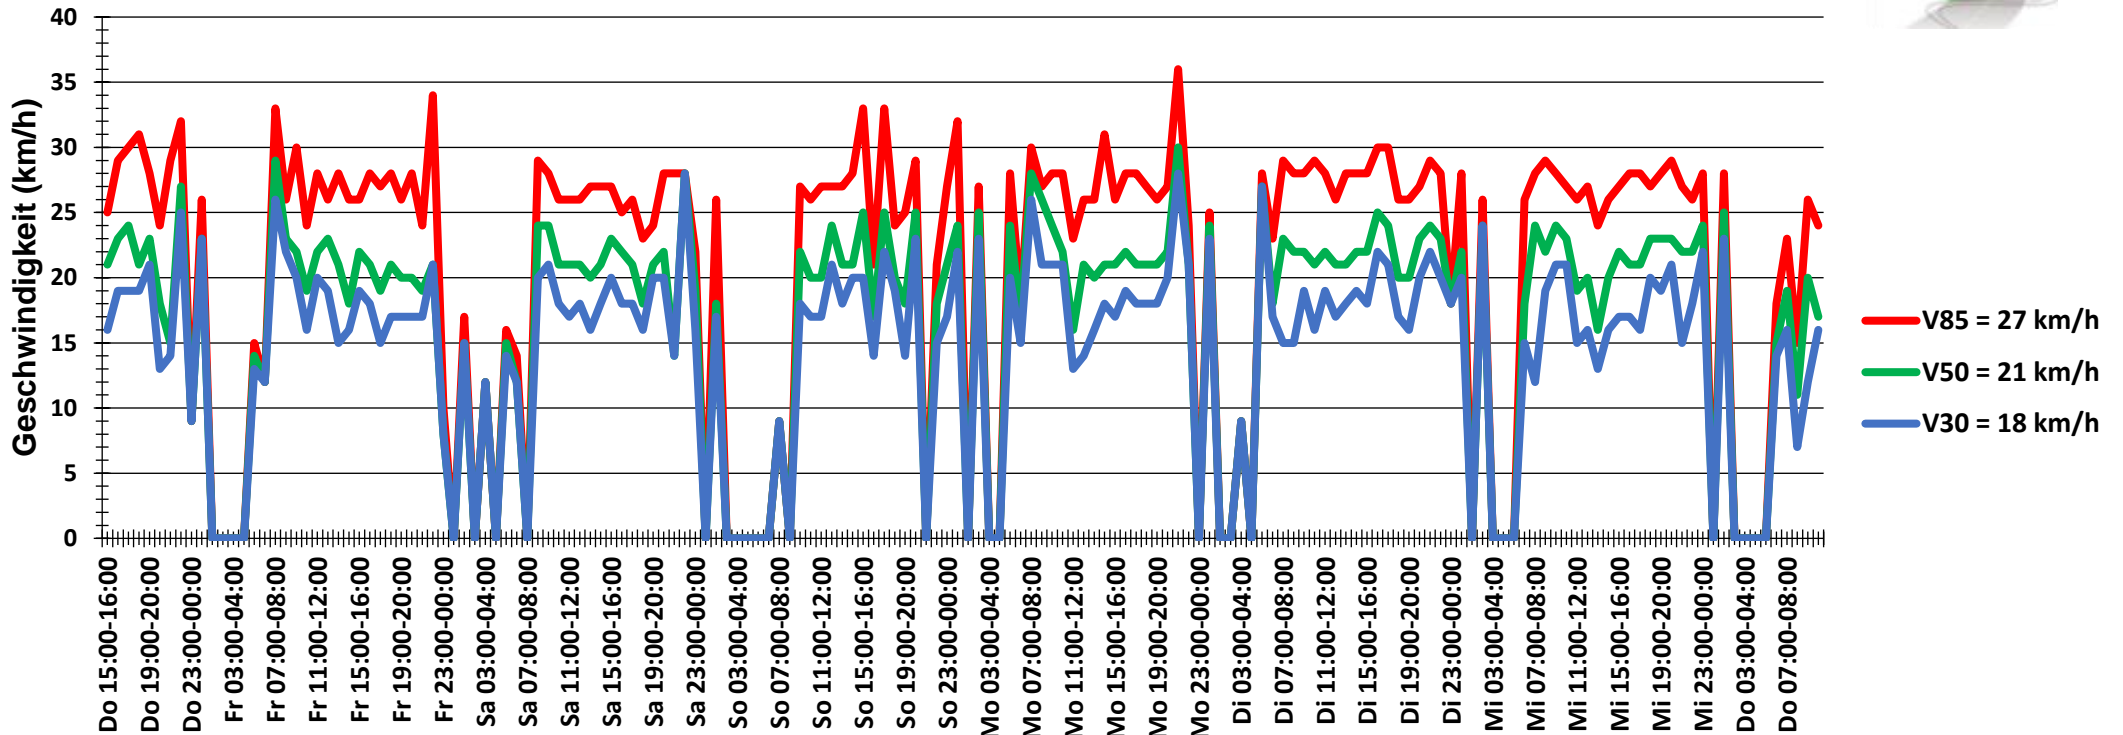

# Verlauf Anzahl der Fahrzeuge

<b>Auswertezeit</b>	Donnerstag, 22. Oktober 2020,15:00 - Donnerstag, 29. Oktober 2020,11:00					
<b>Tempolimit</b>	30 km/h	<b>Werte</b>	<b>Fahrzeuge</b>	<b>Vd[km/h]</b>	<b>Vmax[km/h]</b>	<b>V85 [km/h]</b>
<b>Geschwindigkeitsübertretung</b>	5,59 %	10802	954	21	49	27
<b>DTV</b>	140					
<b>DJV</b>	51100					
<b>Fahrtrichtung</b>	Beide Richtungen					
<b>Bearbeiter:</b>	Verkehrswacht Wesermarsch					
<b>Kommentar:</b>	innerorts - 30er-Zone					
<b>Messort:</b>	Elsfleth, Pfarrkämpe					
<b>Ankommende Fahrzeuge Richtung:</b>	Westen					
<b>Abfahrende Fahrzeuge Richtung:</b>	Osten					

## Verlauf Mittlere und Maximale Geschwindigkeit

<b>Auswertezeit</b> Donnerstag, 22. Oktober 2020,15:00 - Donnerstag, 29. Oktober 2020,11:00	
<b>Tempolimit</b>	30 km/h
<b>Geschwindigkeitsübertretung</b>	5,59 %
<b>DTV</b>	140
<b>DJV</b>	51100
<b>Fahrtrichtung</b>	Beide Richtungen
<b>Bearbeiter:</b>	Verkehrswacht Wesermarsch
<b>Kommentar:</b>	innerorts - 30er-Zone
<b>Messort:</b>	Elsfleth, Pfarrkämpe
<b>Ankommende Fahrzeuge Richtung:</b>	Westen
<b>Abfahrende Fahrzeuge Richtung:</b>	Osten

	Werte	Fahrzeuge	Vd[km/h]	Vmax[km/h]	V85 [km/h]
	10802	954	21	49	27

# Verlauf V85, V50, V30

<b>Auswertezeit</b>	Donnerstag, 22. Oktober 2020,15:00 - Donnerstag, 29. Oktober 2020,11:00					
<b>Tempolimit</b>	30 km/h	<b>Werte</b>	<b>Fahrzeuge</b>	<b>Vd[km/h]</b>	<b>Vmax[km/h]</b>	<b>V85 [km/h]</b>
<b>Geschwindigkeitsübertretung</b>	5,59 %	10802	954	21	49	27
<b>DTV</b>	140					
<b>DJV</b>	51100					
<b>Fahrtrichtung</b>	Beide Richtungen					
<b>Bearbeiter:</b>	Verkehrswacht Wesermarsch					
<b>Kommentar:</b>	innerorts - 30er-Zone					
<b>Messort:</b>	Elsfleth, Pfarrkämpe					
<b>Ankommende Fahrzeuge Richtung:</b>	Westen					
<b>Abfahrende Fahrzeuge Richtung:</b>	Osten					