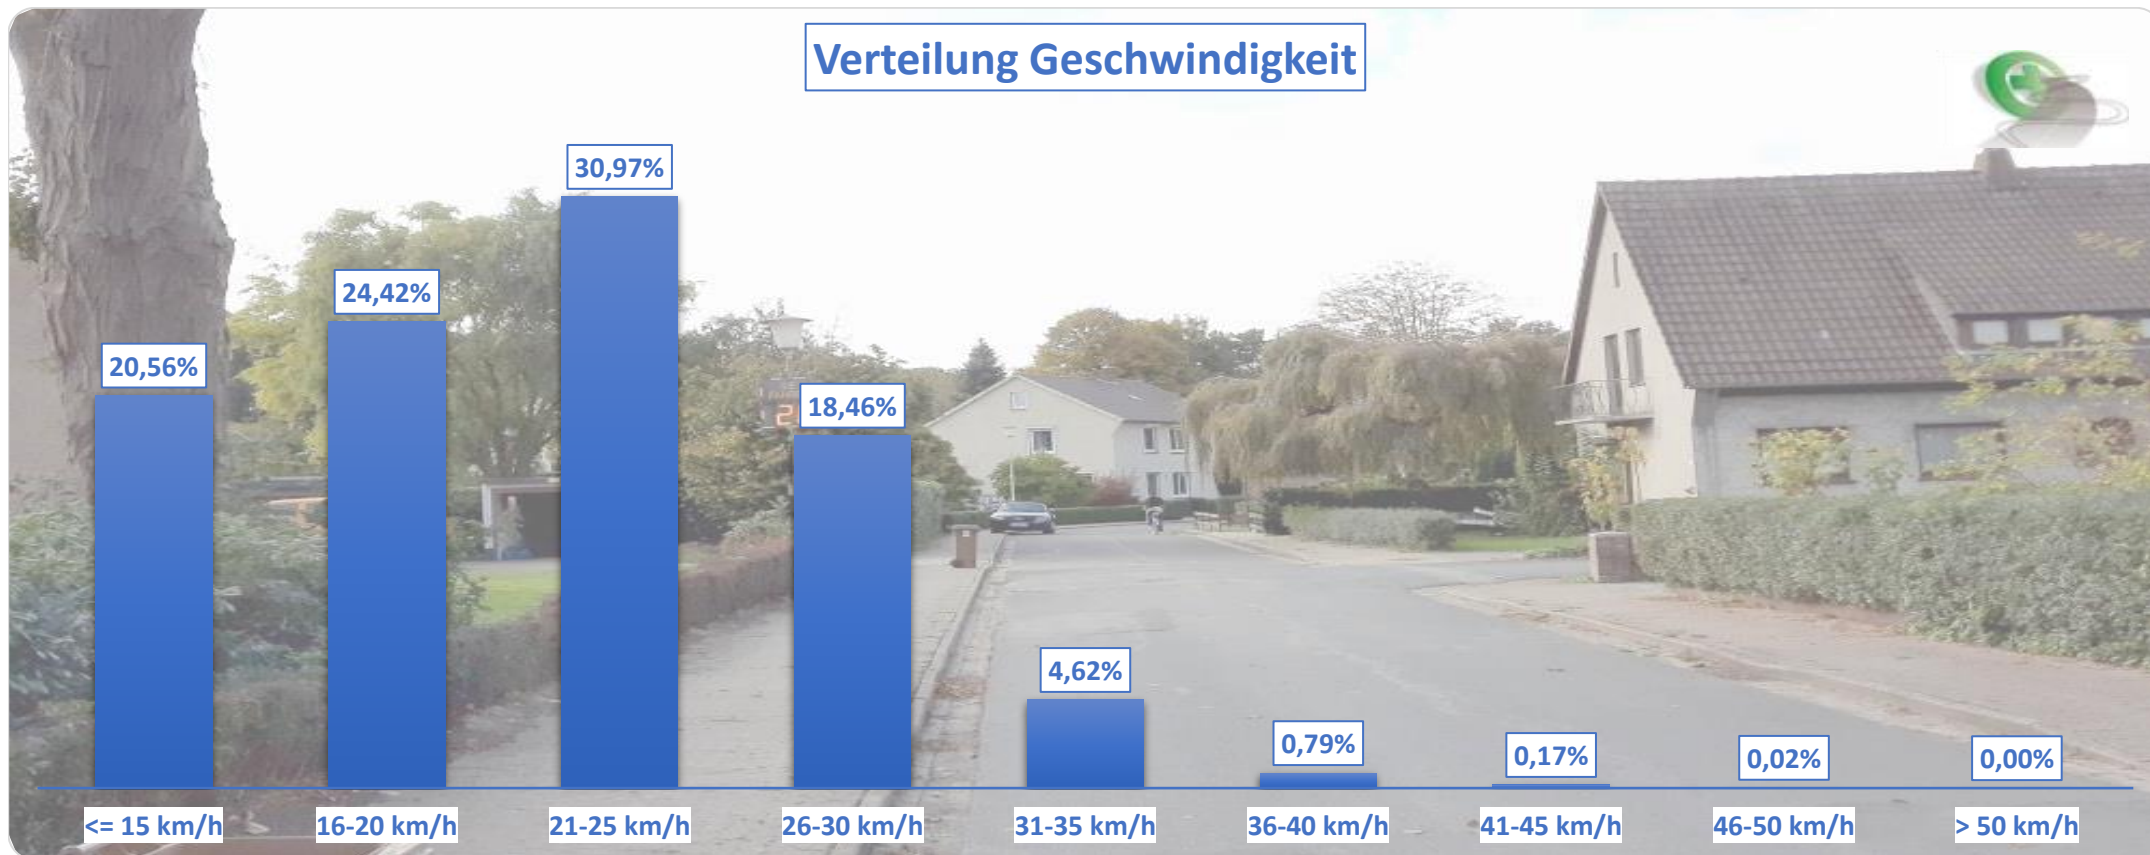

## Verteilung Geschwindigkeit

<b>Auswertzeit</b> Donnerstag, 22. Oktober 2020,15:00 - Donnerstag, 29. Oktober 2020,11:00						
<b>Tempolimit</b>	30 km/h	<b>Werte</b>	<b>Fahrzeuge</b>	<b>Vd[km/h]</b>	<b>Vmax[km/h]</b>	<b>V85 [km/h]</b>
<b>Geschwindigkeitsübertretung</b>	5,59 %	10802	954	21	49	27
<b>DTV</b>	140					
<b>DJV</b>	51100					
<b>Fahrtrichtung</b>	Beide Richtungen					
<b>Bearbeiter:</b>	Verkehrswacht Wesermarsch					
<b>Kommentar:</b>	innerorts - 30er-Zone					
<b>Messort:</b>	Elsfleth, Pfarrkämpfe					
<b>Ankommende Fahrzeuge Richtung:</b>	Westen					
<b>Abfahrende Fahrzeuge Richtung:</b>	Osten					

# Verlauf Anzahl der Fahrzeuge

<b>Auswertezeit</b>	Donnerstag, 22. Oktober 2020,15:00 - Donnerstag, 29. Oktober 2020,11:00					
<b>Tempolimit</b>	30 km/h	<b>Werte</b>	<b>Fahrzeuge</b>	<b>Vd[km/h]</b>	<b>Vmax[km/h]</b>	<b>V85 [km/h]</b>
<b>Geschwindigkeitsübertretung</b>	5,59 %	10802	954	21	49	27
<b>DTV</b>	140					
<b>DJV</b>	51100					
<b>Fahrtrichtung</b>	Beide Richtungen					
<b>Bearbeiter:</b>	Verkehrswacht Wesermarsch					
<b>Kommentar:</b>	innerorts - 30er-Zone					
<b>Messort:</b>	Elsfleth, Pfarrkämpe					
<b>Ankommende Fahrzeuge Richtung:</b>	Westen					
<b>Abfahrende Fahrzeuge Richtung:</b>	Osten					

# Verlauf V85, V50, V30

<b>Auswertezeit</b>	Donnerstag, 22. Oktober 2020,15:00 - Donnerstag, 29. Oktober 2020,11:00					
<b>Tempolimit</b>	30 km/h	<b>Werte</b>	<b>Fahrzeuge</b>	<b>Vd[km/h]</b>	<b>Vmax[km/h]</b>	<b>V85 [km/h]</b>
<b>Geschwindigkeitsübertretung</b>	5,59 %	10802	954	21	49	27
<b>DTV</b>	140					
<b>DJV</b>	51100					
<b>Fahrtrichtung</b>	Beide Richtungen					
<b>Bearbeiter:</b>	Verkehrswacht Wesermarsch					
<b>Kommentar:</b>	innerorts - 30er-Zone					
<b>Messort:</b>	Elsfleth, Pfarrkämpe					
<b>Ankommende Fahrzeuge Richtung:</b>	Westen					
<b>Abfahrende Fahrzeuge Richtung:</b>	Osten					