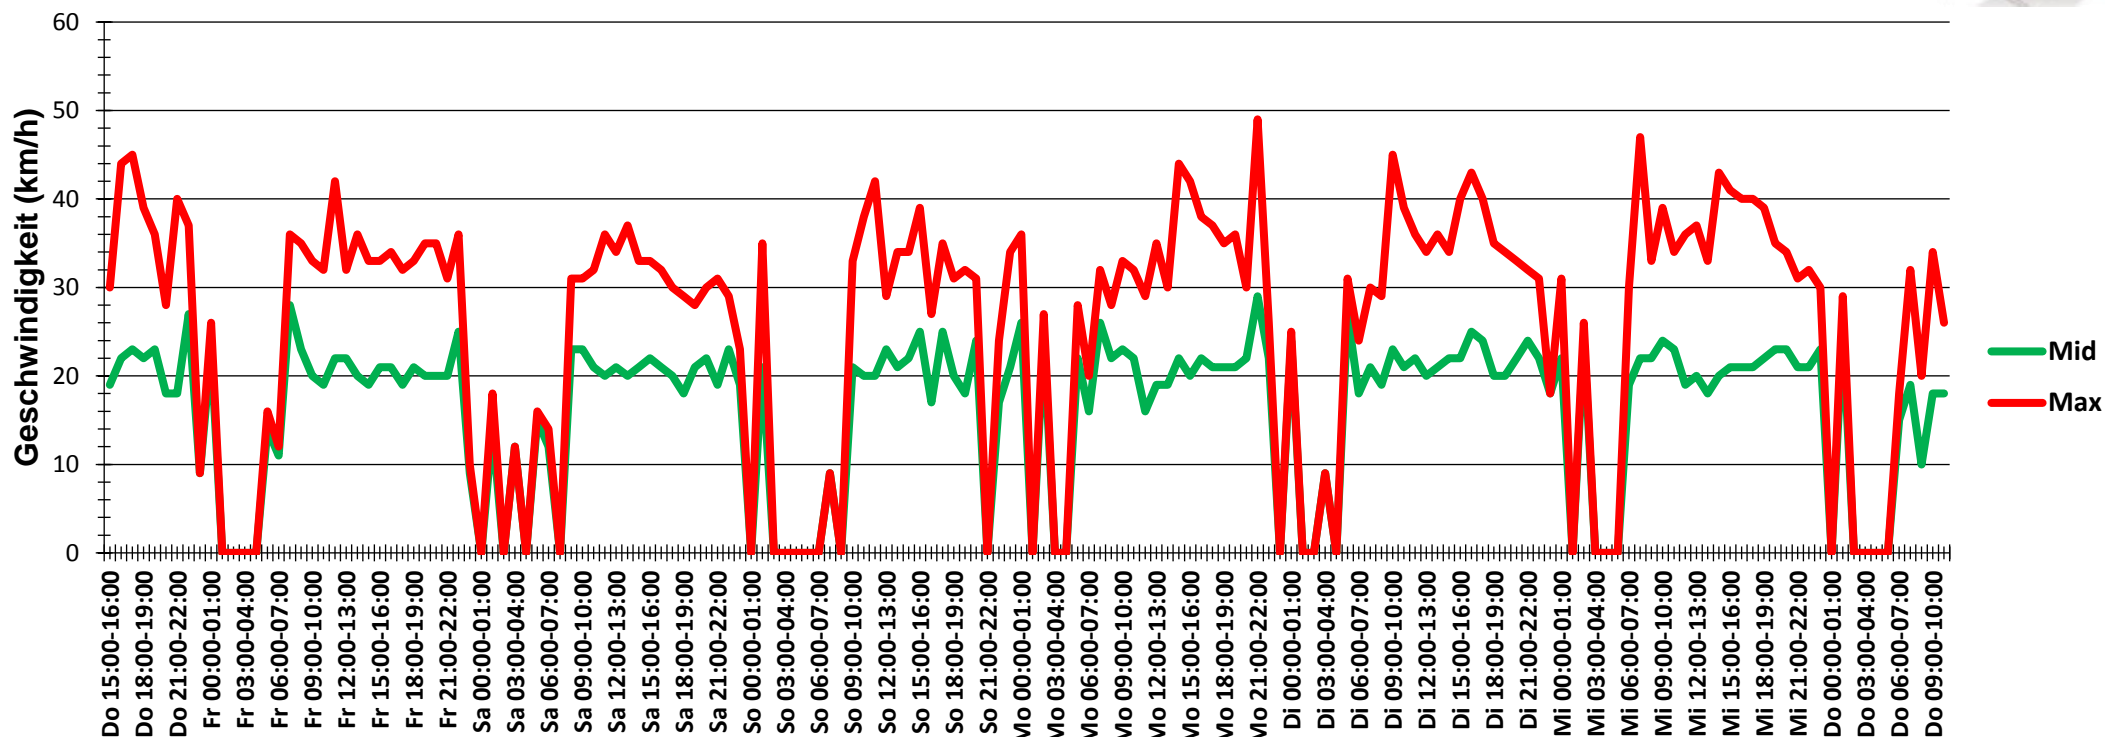

Verlauf Mittlere und Maximale Geschwindigkeit

Auswertezeit Donnerstag, 22. Oktober 2020,15:00 - Donnerstag, 29. Oktober 2020,11:00	
Tempolimit	30 km/h
Geschwindigkeitsübertretung	5,59 %
DTV	140
DJV	51100
Fahrtrichtung	Beide Richtungen
Bearbeiter:	Verkehrswacht Wesermarsch
Kommentar:	innerorts - 30er-Zone
Messort:	Elsfleth, Pfarrkämpe
Ankommende Fahrzeuge Richtung:	Westen
Abfahrende Fahrzeuge Richtung:	Osten

	Werte	Fahrzeuge	Vd[km/h]	Vmax[km/h]	V85 [km/h]
	10802	954	21	49	27