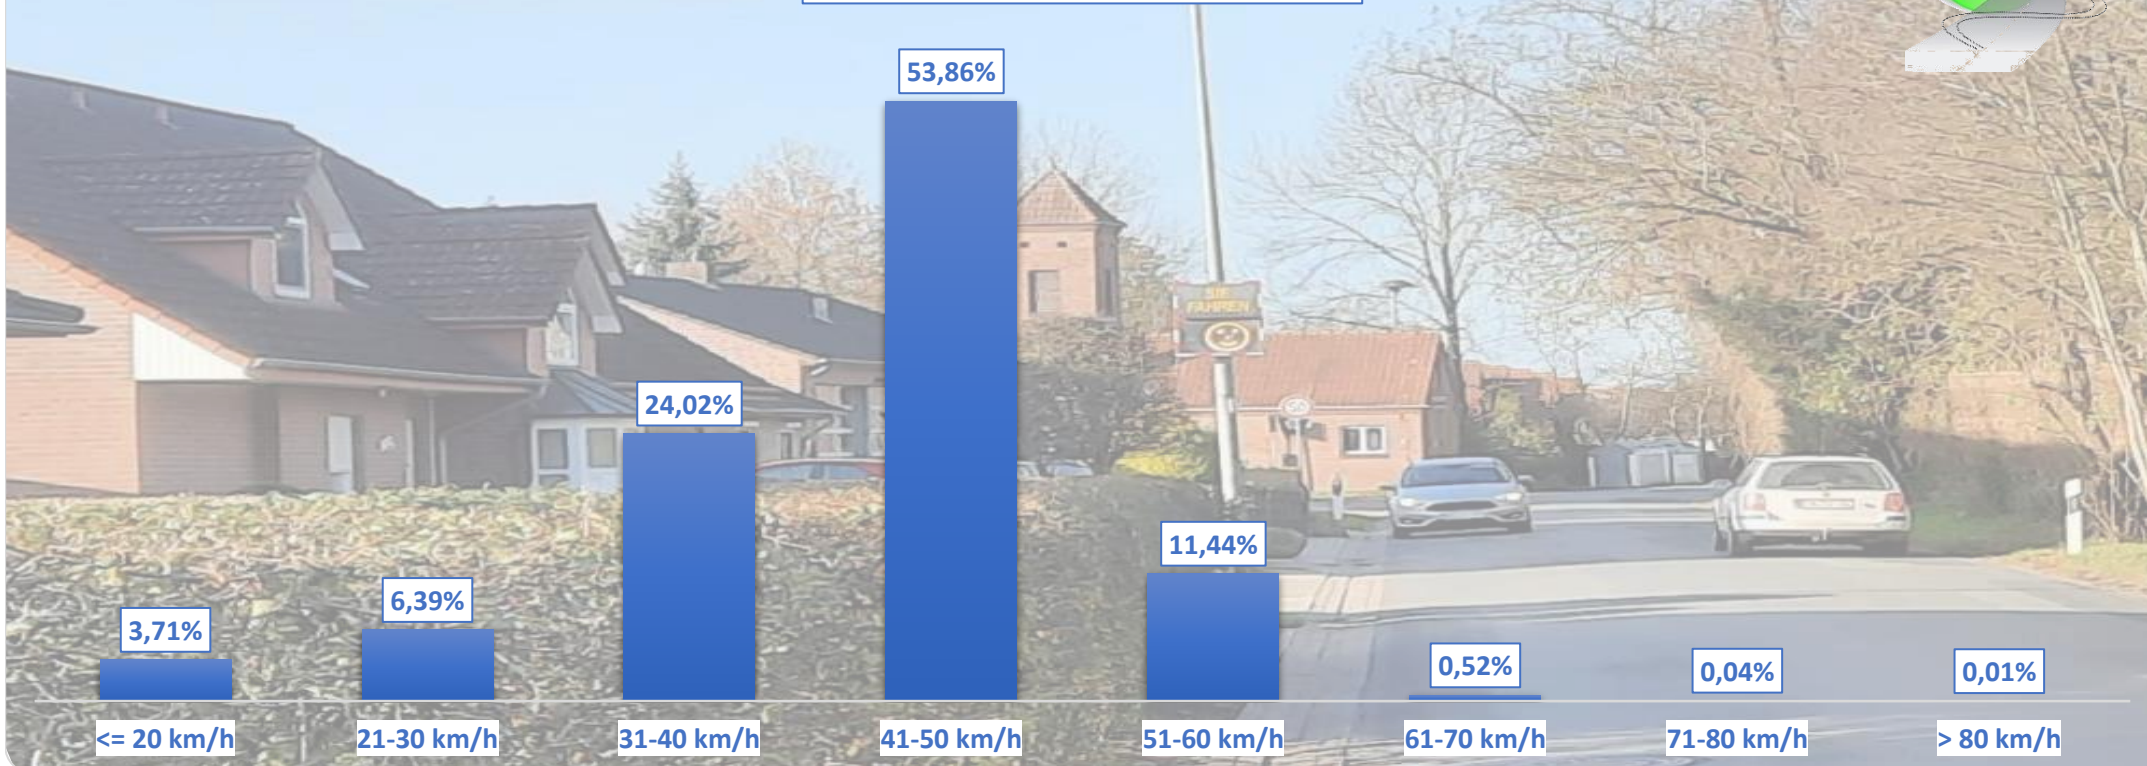

## Verteilung Geschwindigkeit

<b>Auswertezeit</b>	Montag, 23. November 2020,13:00 - Dienstag, 1. Dezember 2020,16:00					
<b>Tempolimit</b>	50 km/h	<b>Werte</b>	<b>Fahrzeuge</b>	<b>Vd[km/h]</b>	<b>Vmax[km/h]</b>	<b>V85 [km/h]</b>
<b>Geschwindigkeitsübertretung</b>	12,02 %	79557	13917	42	91	50
<b>DTV</b>	1713					
<b>DJV</b>	625245					
<b>Fahrtrichtung</b>	Beide Richtungen					
<b>Bearbeiter:</b>	Verkehrswacht Wesermarsch					
<b>Kommentar:</b>	innerorts - 50 km/h					
<b>Messort:</b>	Berne-Ganspe, Deichstraße (K 217)					
<b>Ankommende Fahrzeuge Richtung:</b>	Norden					
<b>Abfahrende Fahrzeuge Richtung:</b>	Süden					

## Verlauf Anzahl der Fahrzeuge

<b>Auswertezeit</b> Montag, 23. November 2020,13:00 - Dienstag, 1. Dezember 2020,16:00	
<b>Tempolimit</b> 50 km/h	<b>Werte</b> <b>Fahrzeuge</b> <b>Vd[km/h]</b> <b>Vmax[km/h]</b> <b>V85 [km/h]</b>
<b>Geschwindigkeitsübertretung</b> 12,02 %	79557                      13917                      42                      91                      50
<b>DTV</b> 1713	
<b>DJV</b> 625245	
<b>Fahrtrichtung</b> Beide Richtungen	
<b>Bearbeiter:</b> Verkehrswacht Wesermarsch	
<b>Kommentar:</b> innerorts - 50 km/h	
<b>Messort:</b> Berne-Ganspe, Deichstraße (K 217)	
<b>Ankommende Fahrzeuge Richtung:</b> Norden	
<b>Abfahrende Fahrzeuge Richtung:</b> Süden	

## Verlauf V85, V50, V30

<b>Auswertzeit</b> Montag, 23. November 2020,13:00 - Dienstag, 1. Dezember 2020,16:00						
<b>Tempolimit</b>	50 km/h	<b>Werte</b>	<b>Fahrzeuge</b>	<b>Vd[km/h]</b>	<b>Vmax[km/h]</b>	<b>V85 [km/h]</b>
<b>Geschwindigkeitsübertretung</b>	12,02 %	79557	13917	42	91	50
<b>DTV</b>	1713					
<b>DJV</b>	625245					
<b>Fahrtrichtung</b>	Beide Richtungen					
<b>Bearbeiter:</b>	Verkehrswacht Wesermarsch					
<b>Kommentar:</b>	innerorts - 50 km/h					
<b>Messort:</b>	Berne-Ganspe, Deichstraße (K 217)					
<b>Ankommende Fahrzeuge Richtung:</b>	Norden					
<b>Abfahrende Fahrzeuge Richtung:</b>	Süden					