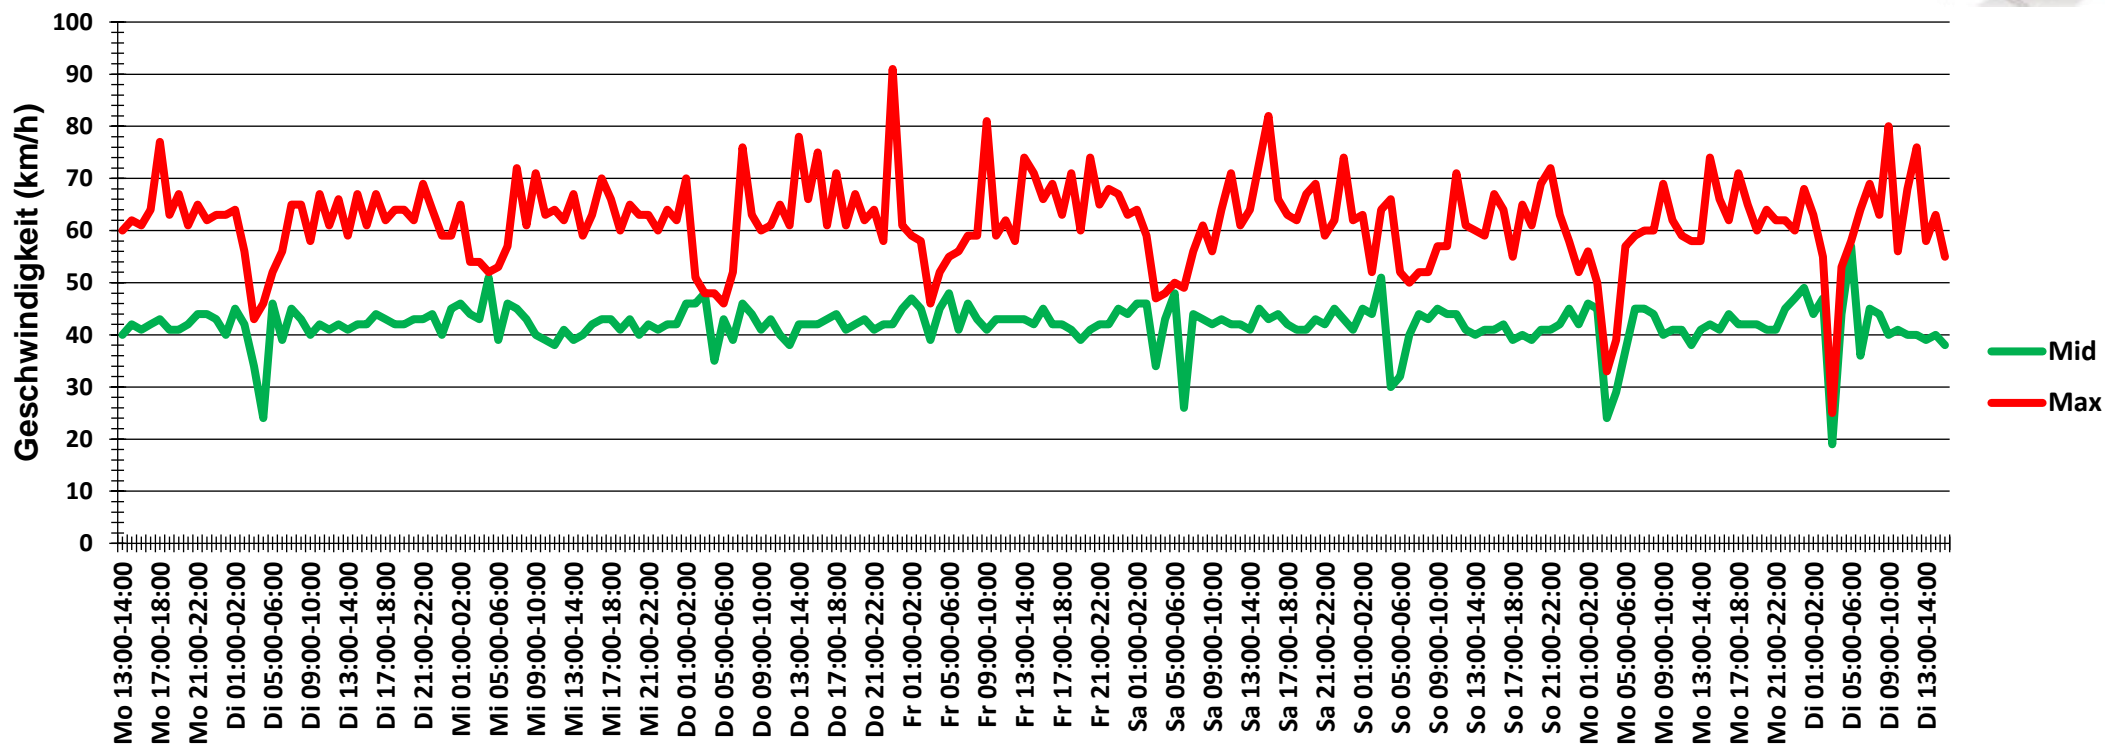

## Verteilung Geschwindigkeit

<b>Auswertezeit</b>	Montag, 23. November 2020,13:00 - Dienstag, 1. Dezember 2020,16:00					
<b>Tempolimit</b>	50 km/h	<b>Werte</b>	<b>Fahrzeuge</b>	<b>Vd[km/h]</b>	<b>Vmax[km/h]</b>	<b>V85 [km/h]</b>
<b>Geschwindigkeitsübertretung</b>	12,02 %	79557	13917	42	91	50
<b>DTV</b>	1713					
<b>DJV</b>	625245					
<b>Fahrtrichtung</b>	Beide Richtungen					
<b>Bearbeiter:</b>	Verkehrswacht Wesermarsch					
<b>Kommentar:</b>	innerorts - 50 km/h					
<b>Messort:</b>	Berne-Ganspe, Deichstraße (K 217)					
<b>Ankommende Fahrzeuge Richtung:</b>	Norden					
<b>Abfahrende Fahrzeuge Richtung:</b>	Süden					

## Verlauf Anzahl der Fahrzeuge

<b>Auswertezeit</b> Montag, 23. November 2020,13:00 - Dienstag, 1. Dezember 2020,16:00	
<b>Tempolimit</b> 50 km/h	<b>Werte</b> <b>Fahrzeuge</b> <b>Vd[km/h]</b> <b>Vmax[km/h]</b> <b>V85 [km/h]</b>
<b>Geschwindigkeitsübertretung</b> 12,02 %	79557                      13917                      42                      91                      50
<b>DTV</b> 1713	
<b>DJV</b> 625245	
<b>Fahrtrichtung</b> Beide Richtungen	
<b>Bearbeiter:</b> Verkehrswacht Wesermarsch	
<b>Kommentar:</b> innerorts - 50 km/h	
<b>Messort:</b> Berne-Ganspe, Deichstraße (K 217)	
<b>Ankommende Fahrzeuge Richtung:</b> Norden	
<b>Abfahrende Fahrzeuge Richtung:</b> Süden	

## Verlauf Mittlere und Maximale Geschwindigkeit

<b>Auswertezeit</b> Montag, 23. November 2020,13:00 - Dienstag, 1. Dezember 2020,16:00						
<b>Tempolimit</b>	50 km/h	<b>Werte</b>	<b>Fahrzeuge</b>	<b>Vd[km/h]</b>	<b>Vmax[km/h]</b>	<b>V85 [km/h]</b>
<b>Geschwindigkeitsübertretung</b>	12,02 %	79557	13917	42	91	50
<b>DTV</b>	1713					
<b>DJV</b>	625245					
<b>Fahrtrichtung</b>	Beide Richtungen					
<b>Bearbeiter:</b>	Verkehrswacht Wesermarsch					
<b>Kommentar:</b>	innerorts - 50 km/h					
<b>Messort:</b>	Berne-Ganspe, Deichstraße (K 217)					
<b>Ankommende Fahrzeuge Richtung:</b>	Norden					
<b>Abfahrende Fahrzeuge Richtung:</b>	Süden					