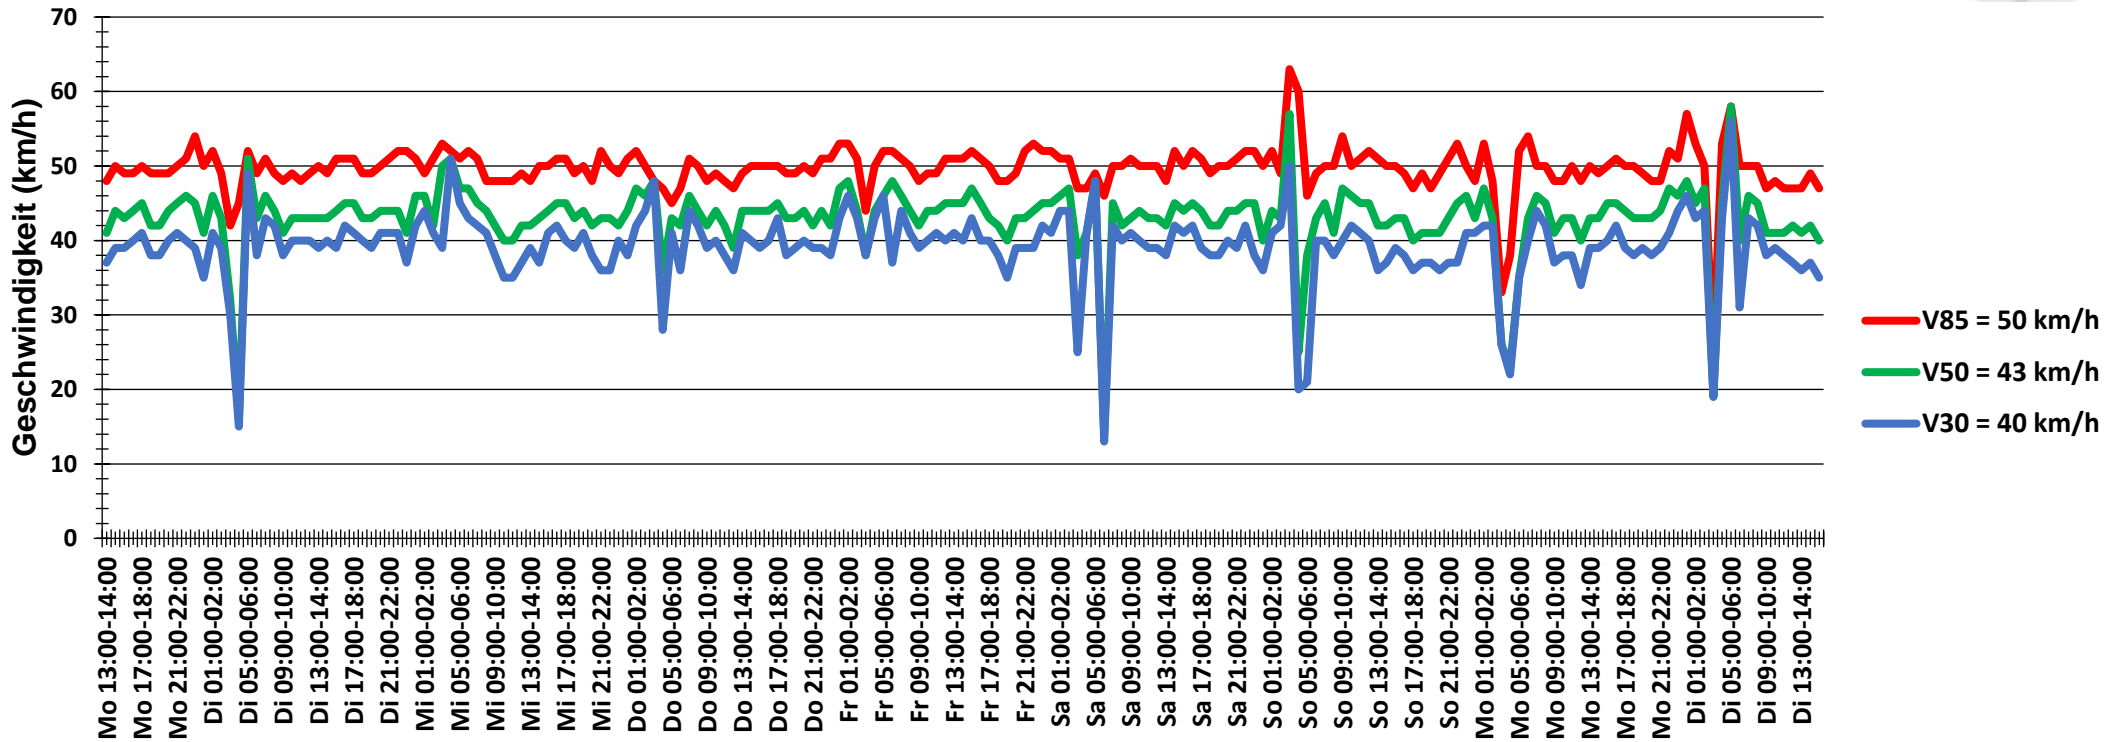

## Verlauf Anzahl der Fahrzeuge

<b>Auswertezeit</b> Montag, 23. November 2020,13:00 - Dienstag, 1. Dezember 2020,16:00	
<b>Tempolimit</b> 50 km/h	<b>Werte</b> <b>Fahrzeuge</b> <b>Vd[km/h]</b> <b>Vmax[km/h]</b> <b>V85 [km/h]</b>
<b>Geschwindigkeitsübertretung</b> 12,02 %	79557                      13917                      42                      91                      50
<b>DTV</b> 1713	
<b>DJV</b> 625245	
<b>Fahrtrichtung</b> Beide Richtungen	
<b>Bearbeiter:</b> Verkehrswacht Wesermarsch	
<b>Kommentar:</b> innerorts - 50 km/h	
<b>Messort:</b> Berne-Ganspe, Deichstraße (K 217)	
<b>Ankommende Fahrzeuge Richtung:</b> Norden	
<b>Abfahrende Fahrzeuge Richtung:</b> Süden	

## Verlauf Mittlere und Maximale Geschwindigkeit

<b>Auswertezeit</b> Montag, 23. November 2020,13:00 - Dienstag, 1. Dezember 2020,16:00						
<b>Tempolimit</b>	50 km/h	<b>Werte</b>	<b>Fahrzeuge</b>	<b>Vd[km/h]</b>	<b>Vmax[km/h]</b>	<b>V85 [km/h]</b>
<b>Geschwindigkeitsübertretung</b>	12,02 %	79557	13917	42	91	50
<b>DTV</b>	1713					
<b>DJV</b>	625245					
<b>Fahrtrichtung</b>	Beide Richtungen					
<b>Bearbeiter:</b>	Verkehrswacht Wesermarsch					
<b>Kommentar:</b>	innerorts - 50 km/h					
<b>Messort:</b>	Berne-Ganspe, Deichstraße (K 217)					
<b>Ankommende Fahrzeuge Richtung:</b>	Norden					
<b>Abfahrende Fahrzeuge Richtung:</b>	Süden					

## Verlauf V85, V50, V30

<b>Auswertzeit</b> Montag, 23. November 2020,13:00 - Dienstag, 1. Dezember 2020,16:00						
<b>Tempolimit</b>	50 km/h	<b>Werte</b>	<b>Fahrzeuge</b>	<b>Vd[km/h]</b>	<b>Vmax[km/h]</b>	<b>V85 [km/h]</b>
<b>Geschwindigkeitsübertretung</b>	12,02 %	79557	13917	42	91	50
<b>DTV</b>	1713					
<b>DJV</b>	625245					
<b>Fahrtrichtung</b>	Beide Richtungen					
<b>Bearbeiter:</b>	Verkehrswacht Wesermarsch					
<b>Kommentar:</b>	innerorts - 50 km/h					
<b>Messort:</b>	Berne-Ganspe, Deichstraße (K 217)					
<b>Ankommende Fahrzeuge Richtung:</b>	Norden					
<b>Abfahrende Fahrzeuge Richtung:</b>	Süden					