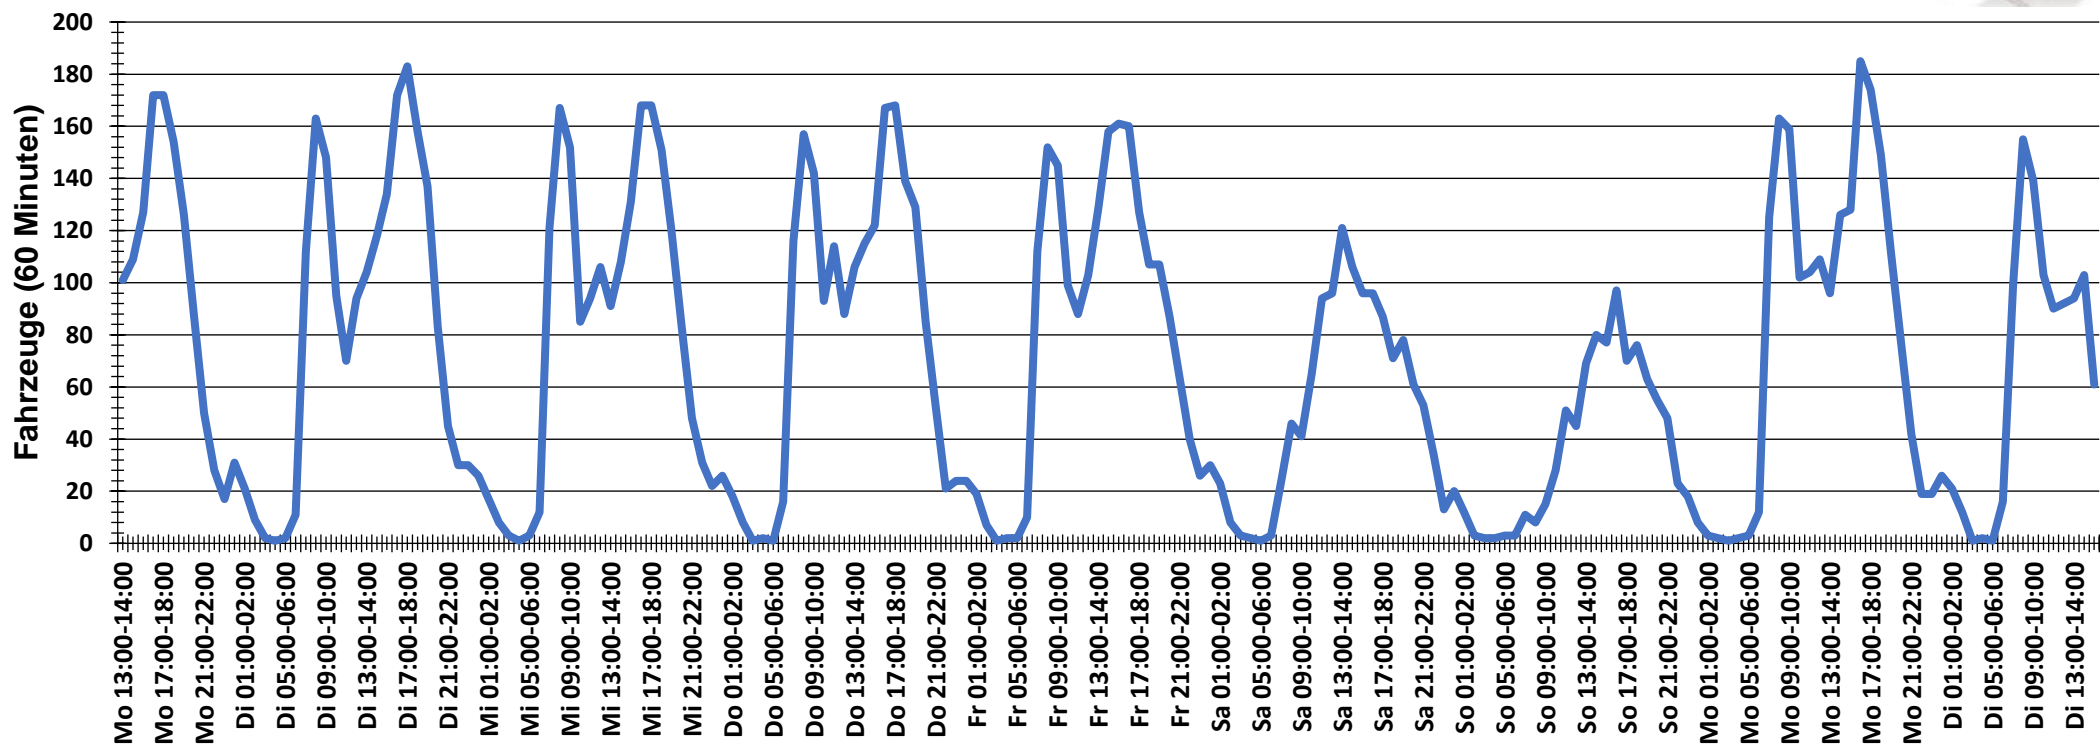

## Verteilung Geschwindigkeit

<b>Auswertezeit</b>	Montag, 23. November 2020,13:00 - Dienstag, 1. Dezember 2020,16:00					
<b>Tempolimit</b>	50 km/h	<b>Werte</b>	<b>Fahrzeuge</b>	<b>Vd[km/h]</b>	<b>Vmax[km/h]</b>	<b>V85 [km/h]</b>
<b>Geschwindigkeitsübertretung</b>	12,02 %	79557	13917	42	91	50
<b>DTV</b>	1713					
<b>DJV</b>	625245					
<b>Fahrtrichtung</b>	Beide Richtungen					
<b>Bearbeiter:</b>	Verkehrswacht Wesermarsch					
<b>Kommentar:</b>	innerorts - 50 km/h					
<b>Messort:</b>	Berne-Ganspe, Deichstraße (K 217)					
<b>Ankommende Fahrzeuge Richtung:</b>	Norden					
<b>Abfahrende Fahrzeuge Richtung:</b>	Süden					

## Verlauf Anzahl der Fahrzeuge

<b>Auswertezeit</b> Montag, 23. November 2020,13:00 - Dienstag, 1. Dezember 2020,16:00	
<b>Tempolimit</b> 50 km/h	<b>Werte</b> <b>Fahrzeuge</b> <b>Vd[km/h]</b> <b>Vmax[km/h]</b> <b>V85 [km/h]</b>
<b>Geschwindigkeitsübertretung</b> 12,02 %	79557                      13917                      42                      91                      50
<b>DTV</b> 1713	
<b>DJV</b> 625245	
<b>Fahrtrichtung</b> Beide Richtungen	
<b>Bearbeiter:</b> Verkehrswacht Wesermarsch	
<b>Kommentar:</b> innerorts - 50 km/h	
<b>Messort:</b> Berne-Ganspe, Deichstraße (K 217)	
<b>Ankommende Fahrzeuge Richtung:</b> Norden	
<b>Abfahrende Fahrzeuge Richtung:</b> Süden	

## Verlauf V85, V50, V30

<b>Auswertzeit</b> Montag, 23. November 2020,13:00 - Dienstag, 1. Dezember 2020,16:00						
<b>Tempolimit</b>	50 km/h	<b>Werte</b>	<b>Fahrzeuge</b>	<b>Vd[km/h]</b>	<b>Vmax[km/h]</b>	<b>V85 [km/h]</b>
<b>Geschwindigkeitsübertretung</b>	12,02 %	79557	13917	42	91	50
<b>DTV</b>	1713					
<b>DJV</b>	625245					
<b>Fahrtrichtung</b>	Beide Richtungen					
<b>Bearbeiter:</b>	Verkehrswacht Wesermarsch					
<b>Kommentar:</b>	innerorts - 50 km/h					
<b>Messort:</b>	Berne-Ganspe, Deichstraße (K 217)					
<b>Ankommende Fahrzeuge Richtung:</b>	Norden					
<b>Abfahrende Fahrzeuge Richtung:</b>	Süden					