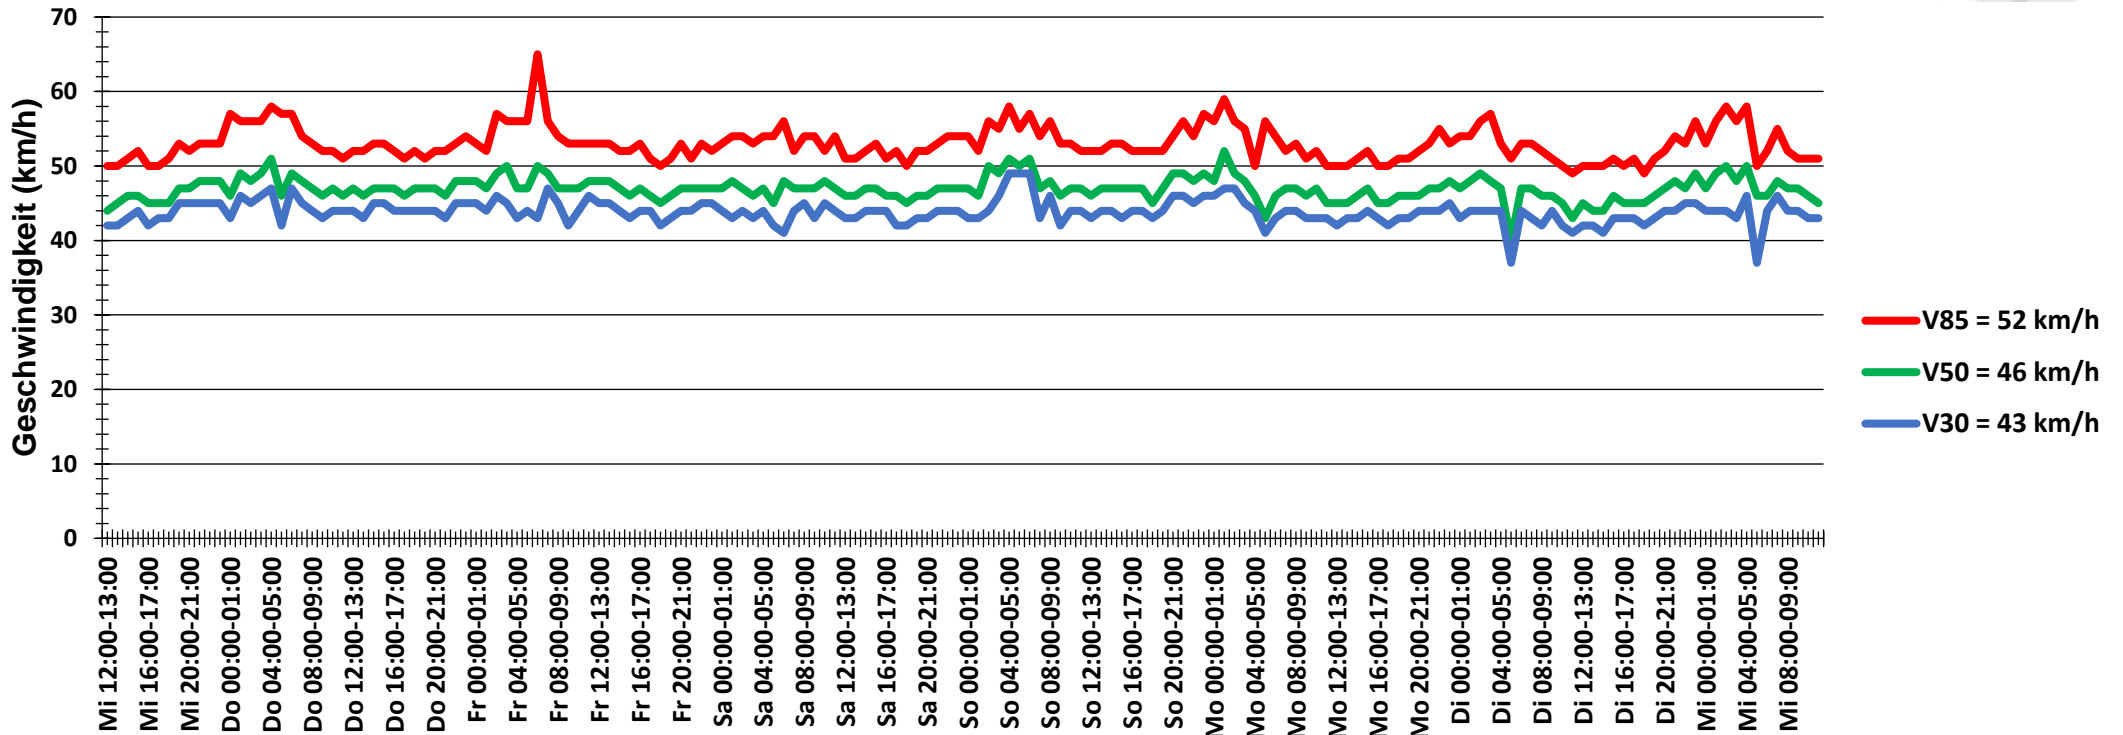

## Verlauf Anzahl der Fahrzeuge

<b>Auswertezeit</b> Mittwoch, 23. Dezember 2020,12:00 - Mittwoch, 30. Dezember 2020,12:00	
<b>Tempolimit</b> 50 km/h	<b>Werte</b> <b>Fahrzeuge</b> <b>Vd[km/h]</b> <b>Vmax[km/h]</b> <b>V85 [km/h]</b>
<b>Geschwindigkeitsübertretung</b> 21,44 %	113606                      21757                      46                      118                      52
<b>DTV</b> 3108	
<b>DJV</b> 1134420	
<b>Fahrtrichtung</b> Beide Richtungen	
<b>Bearbeiter:</b> Verkehrswacht Wesermarsch	
<b>Kommentar:</b> innerorts - 50 km/h	
<b>Messort:</b> Brake, Breite Straße	
<b>Ankommende Fahrzeuge Richtung:</b> Westen	
<b>Abfahrende Fahrzeuge Richtung:</b> Osten	

## Verlauf Mittlere und Maximale Geschwindigkeit

<b>Auswertezeit</b> Mittwoch, 23. Dezember 2020,12:00 - Mittwoch, 30. Dezember 2020,12:00						
<b>Tempolimit</b>	50 km/h	<b>Werte</b>	<b>Fahrzeuge</b>	<b>Vd[km/h]</b>	<b>Vmax[km/h]</b>	<b>V85 [km/h]</b>
<b>Geschwindigkeitsübertretung</b>	21,44 %	113606	21757	46	118	52
<b>DTV</b>	3108					
<b>DJV</b>	1134420					
<b>Fahrtrichtung</b>	Beide Richtungen					
<b>Bearbeiter:</b>	Verkehrswacht Wesermarsch					
<b>Kommentar:</b>	innerorts - 50 km/h					
<b>Messort:</b>	Brake, Breite Straße					
<b>Ankommende Fahrzeuge Richtung:</b>	Westen					
<b>Abfahrende Fahrzeuge Richtung:</b>	Osten					

## Verlauf V85, V50, V30

<b>Auswertezeit</b> Mittwoch, 23. Dezember 2020,12:00 - Mittwoch, 30. Dezember 2020,12:00						
<b>Tempolimit</b>	50 km/h	<b>Werte</b>	<b>Fahrzeuge</b>	<b>Vd[km/h]</b>	<b>Vmax[km/h]</b>	<b>V85 [km/h]</b>
<b>Geschwindigkeitsübertretung</b>	21,44 %	113606	21757	46	118	52
<b>DTV</b>	3108					
<b>DJV</b>	1134420					
<b>Fahrtrichtung</b>	Beide Richtungen					
<b>Bearbeiter:</b>	Verkehrswacht Wesermarsch					
<b>Kommentar:</b>	innerorts - 50 km/h					
<b>Messort:</b>	Brake, Breite Straße					
<b>Ankommende Fahrzeuge Richtung:</b>	Westen					
<b>Abfahrende Fahrzeuge Richtung:</b>	Osten					