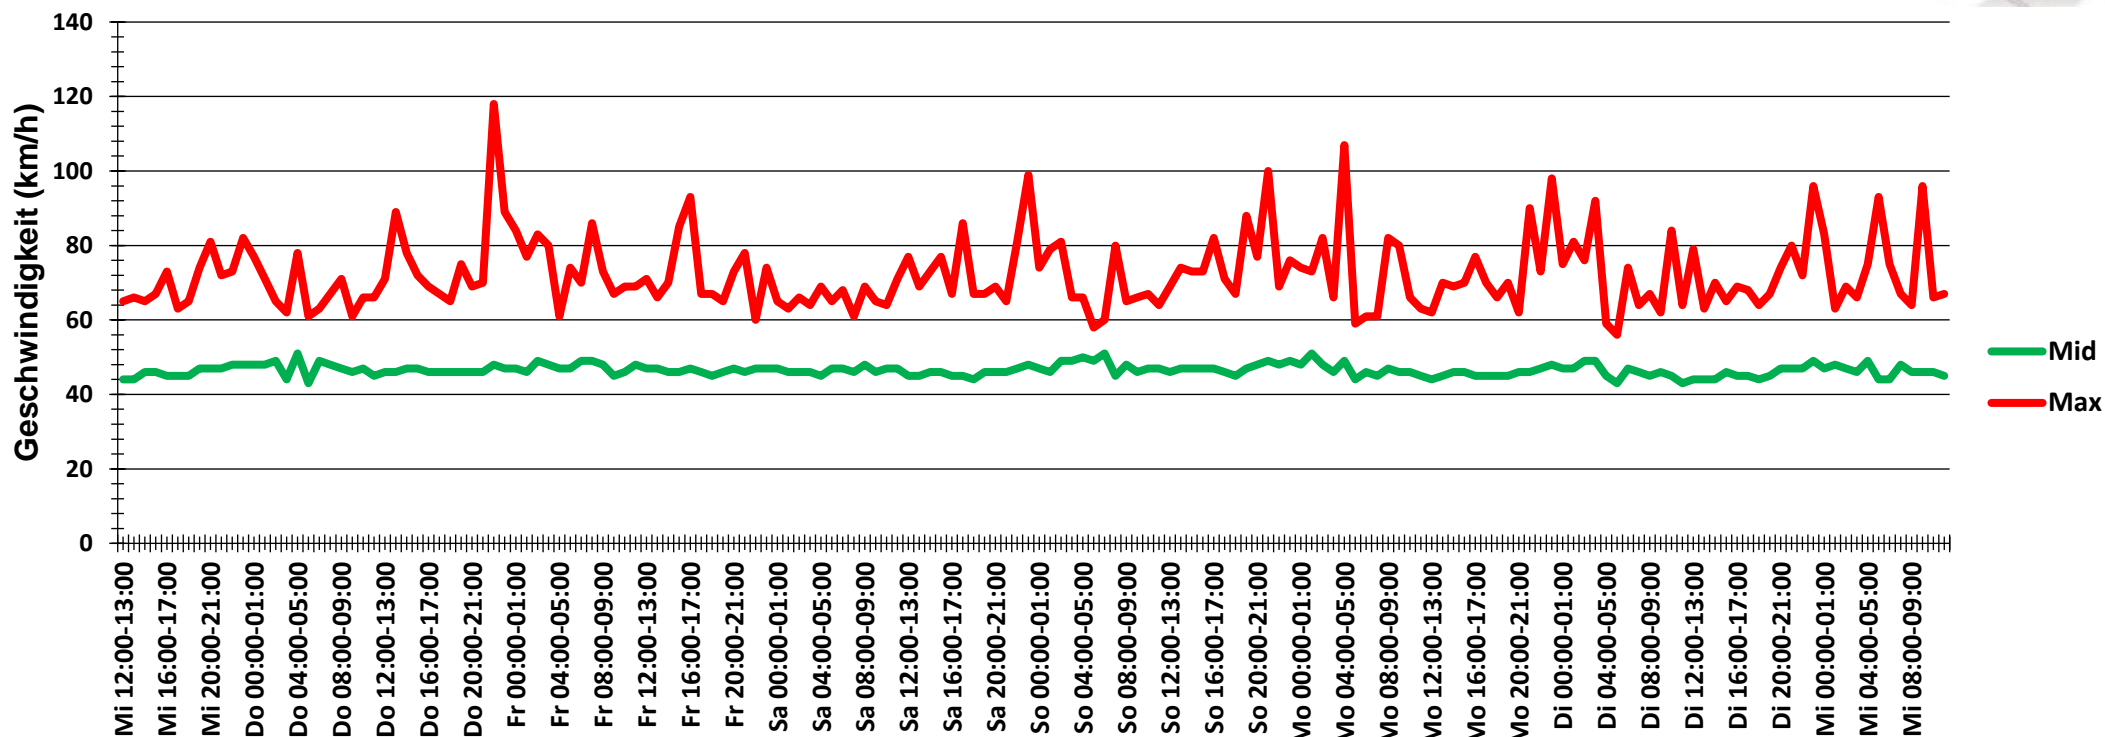

## Verlauf Anzahl der Fahrzeuge

<b>Auswertezeit</b> Mittwoch, 23. Dezember 2020,12:00 - Mittwoch, 30. Dezember 2020,12:00	
<b>Tempolimit</b> 50 km/h	<b>Werte</b> <b>Fahrzeuge</b> <b>Vd[km/h]</b> <b>Vmax[km/h]</b> <b>V85 [km/h]</b>
<b>Geschwindigkeitsübertretung</b> 21,44 %	113606                      21757                      46                      118                      52
<b>DTV</b> 3108	
<b>DJV</b> 1134420	
<b>Fahrtrichtung</b> Beide Richtungen	
<b>Bearbeiter:</b> Verkehrswacht Wesermarsch	
<b>Kommentar:</b> innerorts - 50 km/h	
<b>Messort:</b> Brake, Breite Straße	
<b>Ankommende Fahrzeuge Richtung:</b> Westen	
<b>Abfahrende Fahrzeuge Richtung:</b> Osten	

## Verlauf Mittlere und Maximale Geschwindigkeit

<b>Auswertezeit</b> Mittwoch, 23. Dezember 2020,12:00 - Mittwoch, 30. Dezember 2020,12:00						
<b>Tempolimit</b>	50 km/h	<b>Werte</b>	<b>Fahrzeuge</b>	<b>Vd[km/h]</b>	<b>Vmax[km/h]</b>	<b>V85 [km/h]</b>
<b>Geschwindigkeitsübertretung</b>	21,44 %	113606	21757	46	118	52
<b>DTV</b>	3108					
<b>DJV</b>	1134420					
<b>Fahrtrichtung</b>	Beide Richtungen					
<b>Bearbeiter:</b>	Verkehrswacht Wesermarsch					
<b>Kommentar:</b>	innerorts - 50 km/h					
<b>Messort:</b>	Brake, Breite Straße					
<b>Ankommende Fahrzeuge Richtung:</b>	Westen					
<b>Abfahrende Fahrzeuge Richtung:</b>	Osten					

## Verlauf V85, V50, V30

<b>Auswertezeit</b> Mittwoch, 23. Dezember 2020,12:00 - Mittwoch, 30. Dezember 2020,12:00						
<b>Tempolimit</b>	50 km/h	<b>Werte</b>	<b>Fahrzeuge</b>	<b>Vd[km/h]</b>	<b>Vmax[km/h]</b>	<b>V85 [km/h]</b>
<b>Geschwindigkeitsübertretung</b>	21,44 %	113606	21757	46	118	52
<b>DTV</b>	3108					
<b>DJV</b>	1134420					
<b>Fahrtrichtung</b>	Beide Richtungen					
<b>Bearbeiter:</b>	Verkehrswacht Wesermarsch					
<b>Kommentar:</b>	innerorts - 50 km/h					
<b>Messort:</b>	Brake, Breite Straße					
<b>Ankommende Fahrzeuge Richtung:</b>	Westen					
<b>Abfahrende Fahrzeuge Richtung:</b>	Osten					