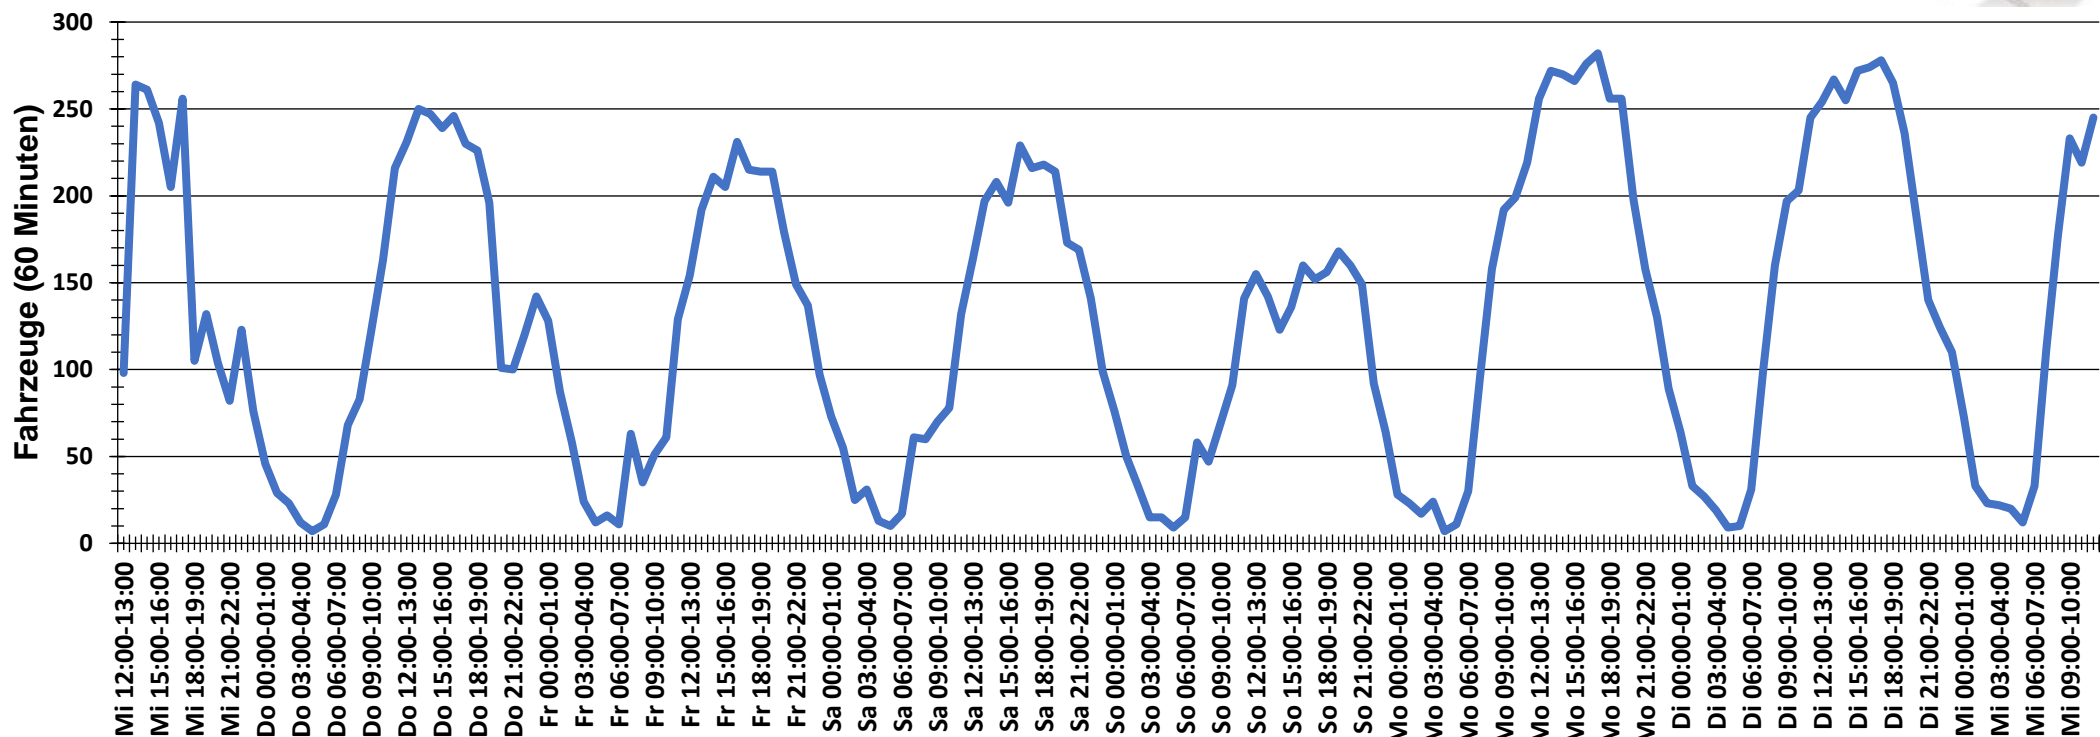

## Verlauf Anzahl der Fahrzeuge

<b>Auswertezeit</b> Mittwoch, 23. Dezember 2020,12:00 - Mittwoch, 30. Dezember 2020,12:00	
<b>Tempolimit</b> 50 km/h	<b>Werte</b> <b>Fahrzeuge</b> <b>Vd[km/h]</b> <b>Vmax[km/h]</b> <b>V85 [km/h]</b>
<b>Geschwindigkeitsübertretung</b> 21,44 %	113606                      21757                      46                      118                      52
<b>DTV</b> 3108	
<b>DJV</b> 1134420	
<b>Fahrtrichtung</b> Beide Richtungen	
<b>Bearbeiter:</b> Verkehrswacht Wesermarsch	
<b>Kommentar:</b> innerorts - 50 km/h	
<b>Messort:</b> Brake, Breite Straße	
<b>Ankommende Fahrzeuge Richtung:</b> Westen	
<b>Abfahrende Fahrzeuge Richtung:</b> Osten	

## Verlauf Mittlere und Maximale Geschwindigkeit

<b>Auswertezeit</b> Mittwoch, 23. Dezember 2020,12:00 - Mittwoch, 30. Dezember 2020,12:00						
<b>Tempolimit</b>	50 km/h	<b>Werte</b>	<b>Fahrzeuge</b>	<b>Vd[km/h]</b>	<b>Vmax[km/h]</b>	<b>V85 [km/h]</b>
<b>Geschwindigkeitsübertretung</b>	21,44 %	113606	21757	46	118	52
<b>DTV</b>	3108					
<b>DJV</b>	1134420					
<b>Fahrtrichtung</b>	Beide Richtungen					
<b>Bearbeiter:</b>	Verkehrswacht Wesermarsch					
<b>Kommentar:</b>	innerorts - 50 km/h					
<b>Messort:</b>	Brake, Breite Straße					
<b>Ankommende Fahrzeuge Richtung:</b>	Westen					
<b>Abfahrende Fahrzeuge Richtung:</b>	Osten					

## Verlauf V85, V50, V30

<b>Auswertezeit</b> Mittwoch, 23. Dezember 2020,12:00 - Mittwoch, 30. Dezember 2020,12:00						
<b>Tempolimit</b>	50 km/h	<b>Werte</b>	<b>Fahrzeuge</b>	<b>Vd[km/h]</b>	<b>Vmax[km/h]</b>	<b>V85 [km/h]</b>
<b>Geschwindigkeitsübertretung</b>	21,44 %	113606	21757	46	118	52
<b>DTV</b>	3108					
<b>DJV</b>	1134420					
<b>Fahrtrichtung</b>	Beide Richtungen					
<b>Bearbeiter:</b>	Verkehrswacht Wesermarsch					
<b>Kommentar:</b>	innerorts - 50 km/h					
<b>Messort:</b>	Brake, Breite Straße					
<b>Ankommende Fahrzeuge Richtung:</b>	Westen					
<b>Abfahrende Fahrzeuge Richtung:</b>	Osten					