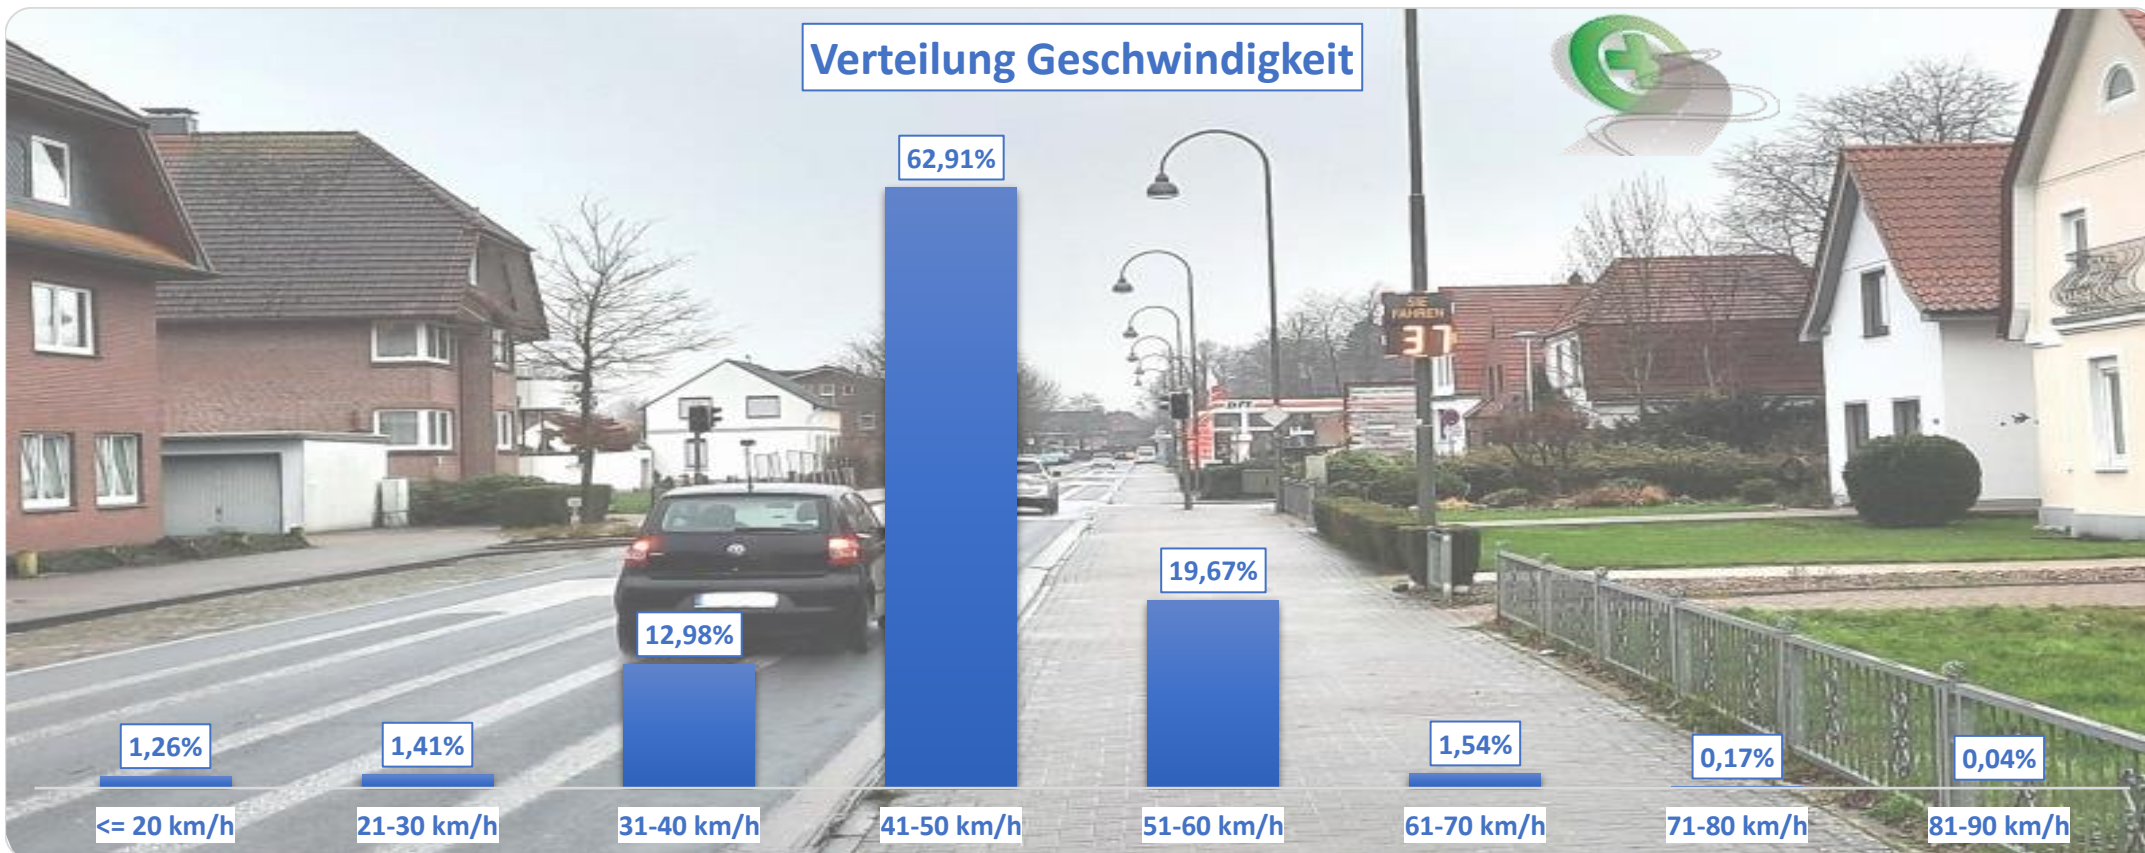

## Verteilung Geschwindigkeit

<b>Auswertezeit</b>	Mittwoch, 23. Dezember 2020,12:00 - Mittwoch, 30. Dezember 2020,12:00					
<b>Tempolimit</b>	50 km/h	<b>Werte</b>	<b>Fahrzeuge</b>	<b>Vd[km/h]</b>	<b>Vmax[km/h]</b>	<b>V85 [km/h]</b>
<b>Geschwindigkeitsübertretung</b>	21,44 %	113606	21757	46	118	52
<b>DTV</b>	3108					
<b>DJV</b>	1134420					
<b>Fahrtrichtung</b>	Beide Richtungen					
<b>Bearbeiter:</b>	Verkehrswacht Wesermarsch					
<b>Kommentar:</b>	innerorts - 50 km/h					
<b>Messort:</b>	Brake, Breite Straße					
<b>Ankommende Fahrzeuge Richtung:</b>	Westen					
<b>Abfahrende Fahrzeuge Richtung:</b>	Osten					

## Verlauf Anzahl der Fahrzeuge

<b>Auswertezeit</b> Mittwoch, 23. Dezember 2020,12:00 - Mittwoch, 30. Dezember 2020,12:00	
<b>Tempolimit</b> 50 km/h	<b>Werte</b> <b>Fahrzeuge</b> <b>Vd[km/h]</b> <b>Vmax[km/h]</b> <b>V85 [km/h]</b>
<b>Geschwindigkeitsübertretung</b> 21,44 %	113606                      21757                      46                      118                      52
<b>DTV</b> 3108	
<b>DJV</b> 1134420	
<b>Fahrtrichtung</b> Beide Richtungen	
<b>Bearbeiter:</b> Verkehrswacht Wesermarsch	
<b>Kommentar:</b> innerorts - 50 km/h	
<b>Messort:</b> Brake, Breite Straße	
<b>Ankommende Fahrzeuge Richtung:</b> Westen	
<b>Abfahrende Fahrzeuge Richtung:</b> Osten	

## Verlauf V85, V50, V30

<b>Auswertezeit</b> Mittwoch, 23. Dezember 2020,12:00 - Mittwoch, 30. Dezember 2020,12:00						
<b>Tempolimit</b>	50 km/h	<b>Werte</b>	<b>Fahrzeuge</b>	<b>Vd[km/h]</b>	<b>Vmax[km/h]</b>	<b>V85 [km/h]</b>
<b>Geschwindigkeitsübertretung</b>	21,44 %	113606	21757	46	118	52
<b>DTV</b>	3108					
<b>DJV</b>	1134420					
<b>Fahrtrichtung</b>	Beide Richtungen					
<b>Bearbeiter:</b>	Verkehrswacht Wesermarsch					
<b>Kommentar:</b>	innerorts - 50 km/h					
<b>Messort:</b>	Brake, Breite Straße					
<b>Ankommende Fahrzeuge Richtung:</b>	Westen					
<b>Abfahrende Fahrzeuge Richtung:</b>	Osten					