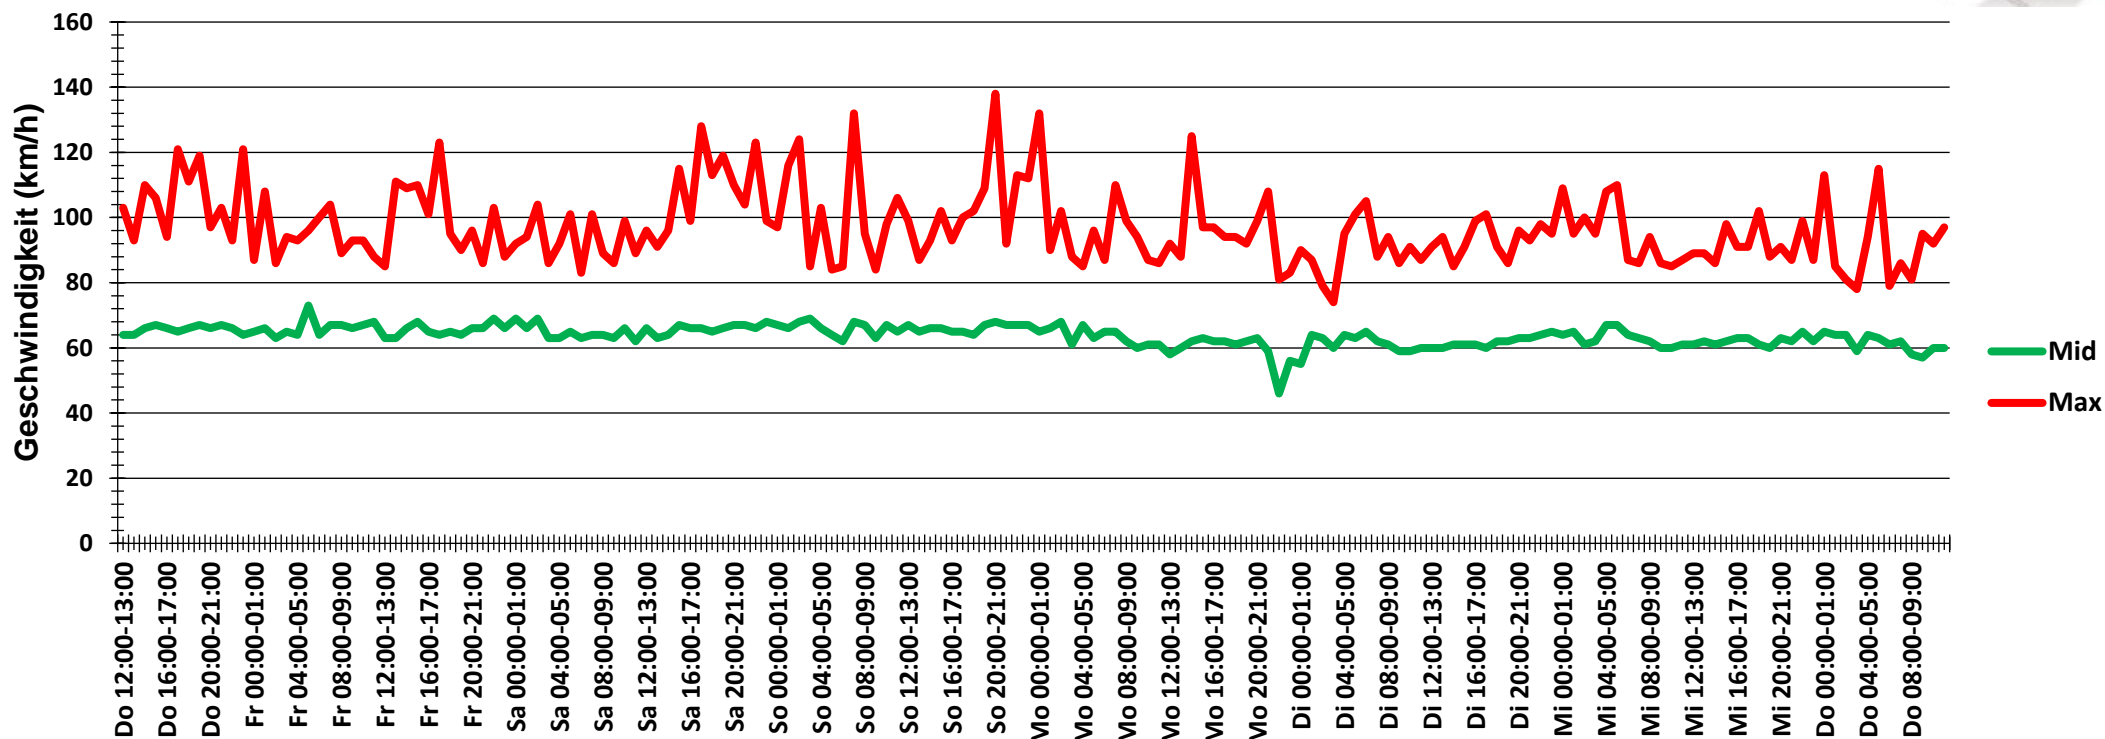

## Verteilung Geschwindigkeit

<b>Auswertezeit</b>	Donnerstag, 31. Dezember 2020,12:00 - Donnerstag, 7. Januar 2021,12:00					
<b>Tempolimit</b>	70 km/h	<b>Werte</b>	<b>Fahrzeuge</b>	<b>Vd[km/h]</b>	<b>Vmax[km/h]</b>	<b>V85 [km/h]</b>
<b>Geschwindigkeitsübertretung</b>	15,75 %	116258	30432	63	138	71
<b>DTV</b>	4347					
<b>DJV</b>	1586655					
<b>Fahrtrichtung</b>	Beide Richtungen					
<b>Bearbeiter:</b>	Verkehrswacht Wesermarsch					
<b>Kommentar:</b>	außerorts - 70 km/h					
<b>Messort:</b>	Brake-Meyershof, Oldenburger Heerstraße (B 211)					
<b>Ankommende Fahrzeuge Richtung:</b>	Osten					
<b>Abfahrende Fahrzeuge Richtung:</b>	Westen					

## Verlauf Anzahl der Fahrzeuge

<b>Auswertezeit</b> Donnerstag, 31. Dezember 2020,12:00 - Donnerstag, 7. Januar 2021,12:00						
<b>Tempolimit</b>	70 km/h	<b>Werte</b>	<b>Fahrzeuge</b>	<b>Vd[km/h]</b>	<b>Vmax[km/h]</b>	<b>V85 [km/h]</b>
<b>Geschwindigkeitsübertretung</b>	15,75 %	116258	30432	63	138	71
<b>DTV</b>	4347					
<b>DJV</b>	1586655					
<b>Fahrtrichtung</b>	Beide Richtungen					
<b>Bearbeiter:</b>	Verkehrswacht Wesermarsch					
<b>Kommentar:</b>	außerorts - 70 km/h					
<b>Messort:</b>	Brake-Meyershof, Oldenburger					
<b>Ankommende Fahrzeuge Richtung:</b>	Osten					
<b>Abfahrende Fahrzeuge Richtung:</b>	Westen					

## Verlauf Mittlere und Maximale Geschwindigkeit

<b>Auswertezeit</b> Donnerstag, 31. Dezember 2020,12:00 - Donnerstag, 7. Januar 2021,12:00	
<b>Tempolimit</b> 70 km/h	<b>Werte</b> <b>Fahrzeuge</b> <b>Vd[km/h]</b> <b>Vmax[km/h]</b> <b>V85 [km/h]</b>
<b>Geschwindigkeitsübertretung</b> 15,75 %	116258      30432      63      138      71
<b>DTV</b> 4347	
<b>DJV</b> 1586655	
<b>Fahrtrichtung</b> Beide Richtungen	
<b>Bearbeiter:</b> Verkehrswacht Wesermarsch	
<b>Kommentar:</b> außerorts - 70 km/h	
<b>Messort:</b> Brake-Meyershof, Oldenburger Heerstraße (B 211)	
<b>Ankommende Fahrzeuge Richtung:</b> Osten	
<b>Abfahrende Fahrzeuge Richtung:</b> Westen	