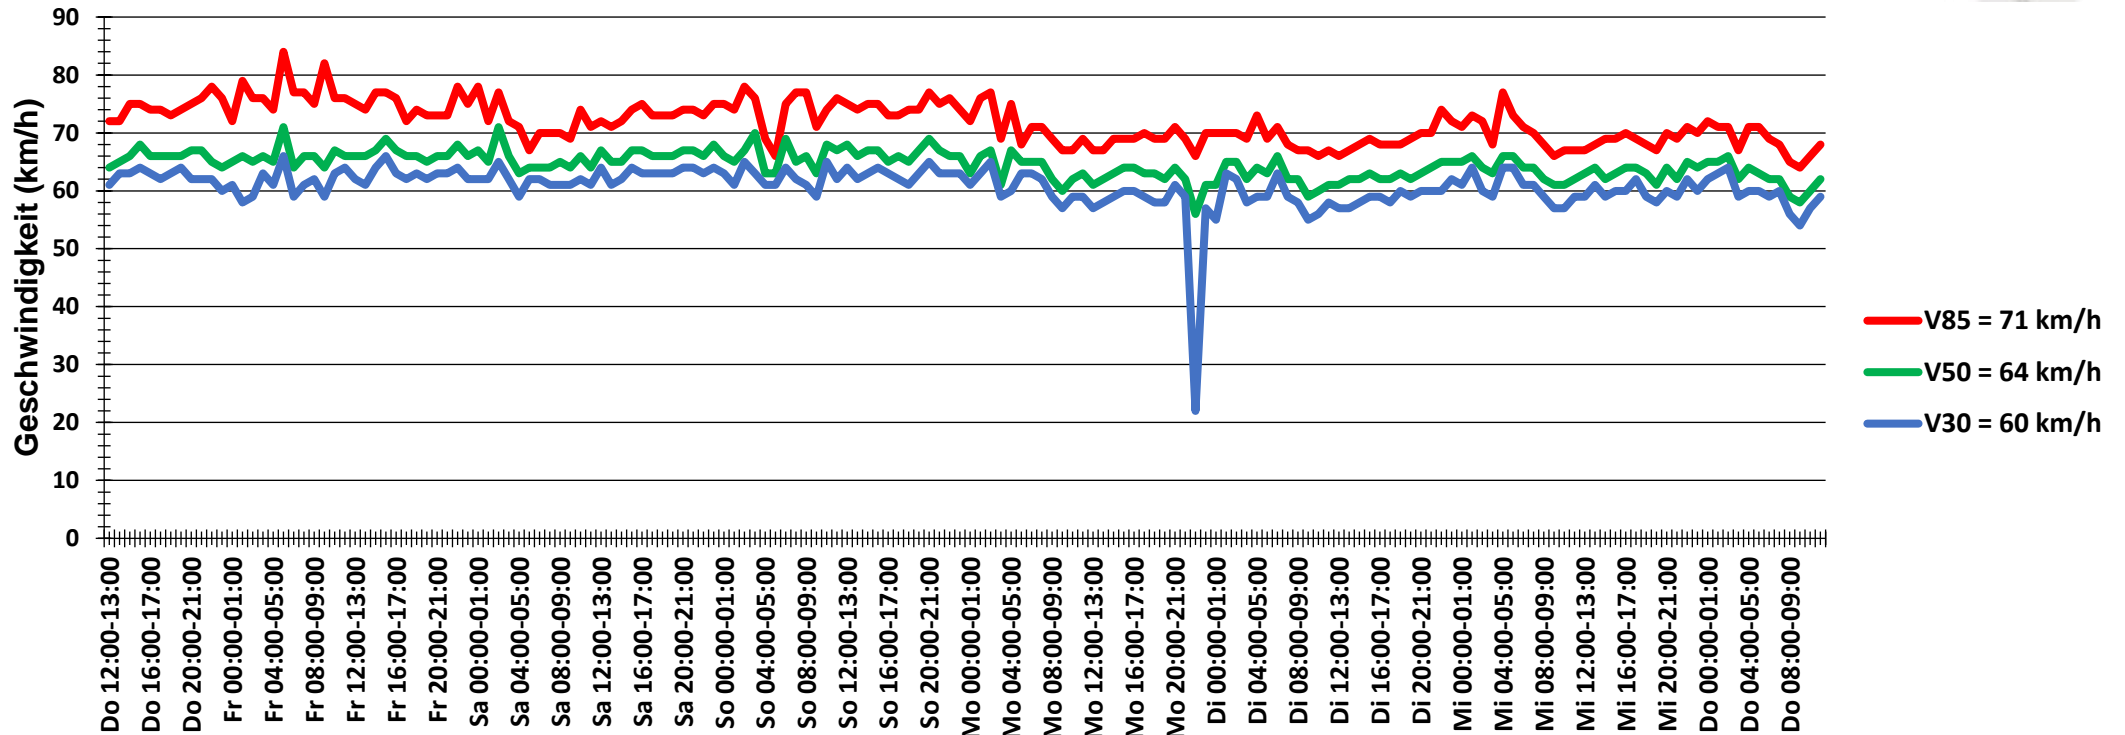

## Verlauf Anzahl der Fahrzeuge

<b>Auswertezeit</b> Donnerstag, 31. Dezember 2020,12:00 - Donnerstag, 7. Januar 2021,12:00						
<b>Tempolimit</b>	70 km/h	<b>Werte</b>	<b>Fahrzeuge</b>	<b>Vd[km/h]</b>	<b>Vmax[km/h]</b>	<b>V85 [km/h]</b>
<b>Geschwindigkeitsübertretung</b>	15,75 %	116258	30432	63	138	71
<b>DTV</b>	4347					
<b>DJV</b>	1586655					
<b>Fahrtrichtung</b>	Beide Richtungen					
<b>Bearbeiter:</b>	Verkehrswacht Wesermarsch					
<b>Kommentar:</b>	außerorts - 70 km/h					
<b>Messort:</b>	Brake-Meyershof, Oldenburger					
<b>Ankommende Fahrzeuge Richtung:</b>	Osten					
<b>Abfahrende Fahrzeuge Richtung:</b>	Westen					

## Verlauf Mittlere und Maximale Geschwindigkeit

<b>Auswertezeit</b> Donnerstag, 31. Dezember 2020,12:00 - Donnerstag, 7. Januar 2021,12:00	
<b>Tempolimit</b> 70 km/h	<b>Werte</b> <b>Fahrzeuge</b> <b>Vd[km/h]</b> <b>Vmax[km/h]</b> <b>V85 [km/h]</b>
<b>Geschwindigkeitsübertretung</b> 15,75 %	116258      30432      63      138      71
<b>DTV</b> 4347	
<b>DJV</b> 1586655	
<b>Fahrtrichtung</b> Beide Richtungen	
<b>Bearbeiter:</b> Verkehrswacht Wesermarsch	
<b>Kommentar:</b> außerorts - 70 km/h	
<b>Messort:</b> Brake-Meyershof, Oldenburger Heerstraße (B 211)	
<b>Ankommende Fahrzeuge Richtung:</b> Osten	
<b>Abfahrende Fahrzeuge Richtung:</b> Westen	

## Verlauf V85, V50, V30

<b>Auswertezeit</b> Donnerstag, 31. Dezember 2020,12:00 - Donnerstag, 7. Januar 2021,12:00						
<b>Tempolimit</b>	70 km/h	<b>Werte</b>	<b>Fahrzeuge</b>	<b>Vd[km/h]</b>	<b>Vmax[km/h]</b>	<b>V85 [km/h]</b>
<b>Geschwindigkeitsübertretung</b>	15,75 %	116258	30432	63	138	71
<b>DTV</b>	4347					
<b>DJV</b>	1586655					
<b>Fahrtrichtung</b>	Beide Richtungen					
<b>Bearbeiter:</b>	Verkehrswacht Wesermarsch					
<b>Kommentar:</b>	außerorts - 70 km/h					
<b>Messort:</b>	Brake-Meyershof, Oldenburger Heerstraße (B 211)					
<b>Ankommende Fahrzeuge Richtung:</b>	Osten					
<b>Abfahrende Fahrzeuge Richtung:</b>	Westen					