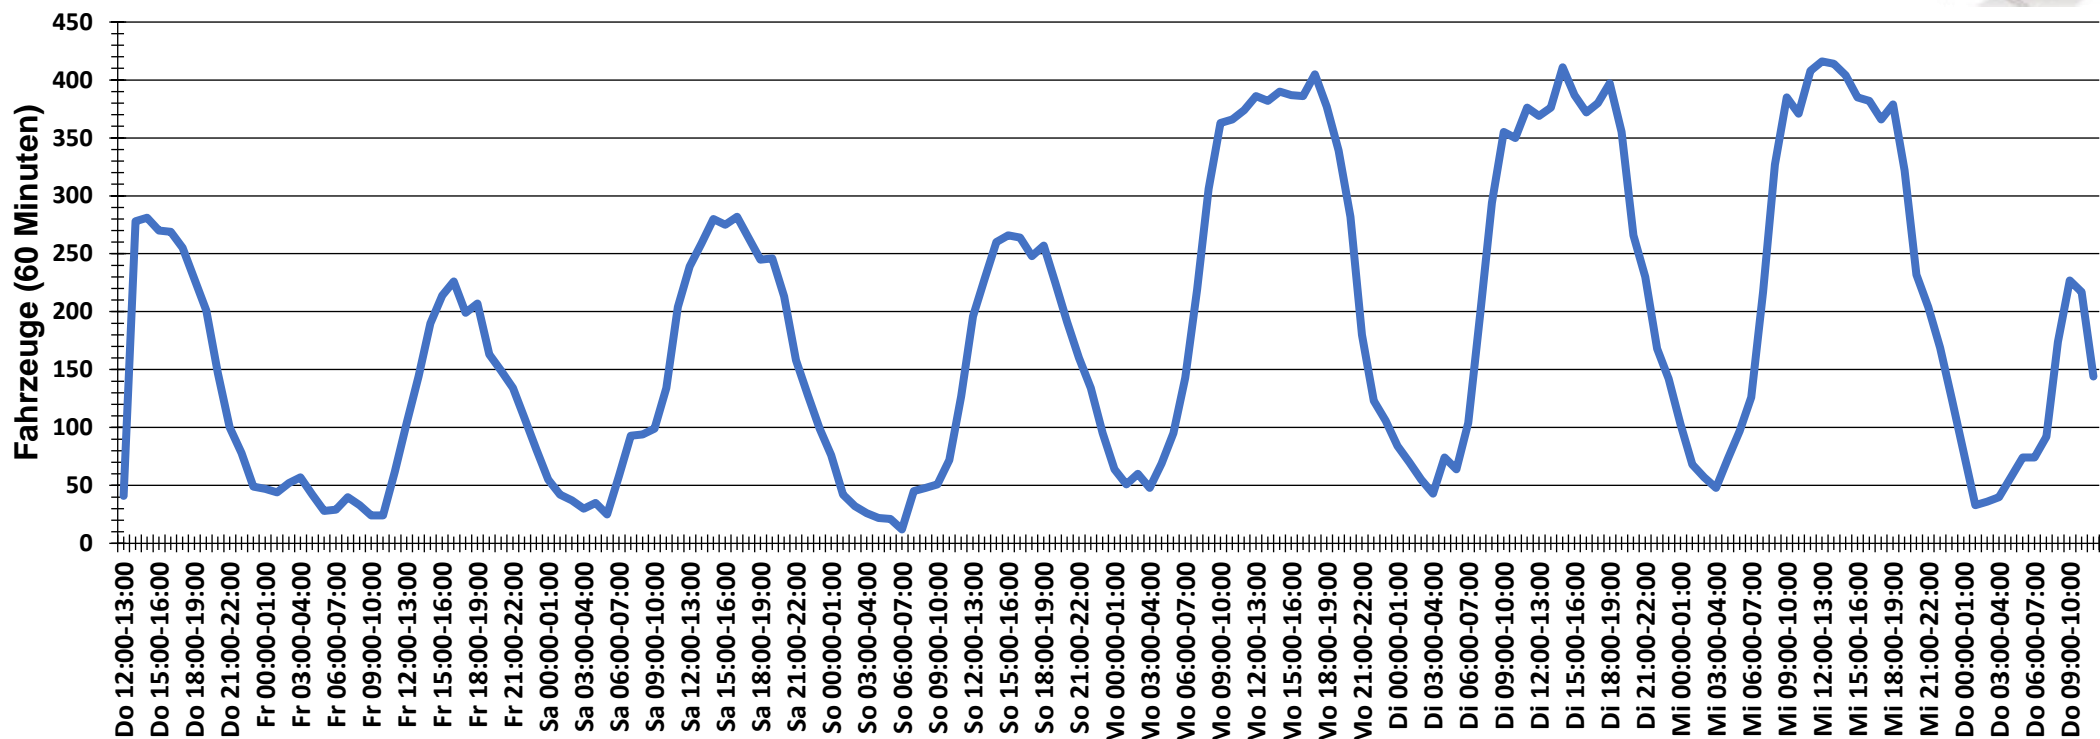

## Verteilung Geschwindigkeit

<b>Auswertezeit</b>	Donnerstag, 31. Dezember 2020,12:00 - Donnerstag, 7. Januar 2021,12:00					
<b>Tempolimit</b>	70 km/h	<b>Werte</b>	<b>Fahrzeuge</b>	<b>Vd[km/h]</b>	<b>Vmax[km/h]</b>	<b>V85 [km/h]</b>
<b>Geschwindigkeitsübertretung</b>	15,75 %	116258	30432	63	138	71
<b>DTV</b>	4347					
<b>DJV</b>	1586655					
<b>Fahrtrichtung</b>	Beide Richtungen					
<b>Bearbeiter:</b>	Verkehrswacht Wesermarsch					
<b>Kommentar:</b>	außerorts - 70 km/h					
<b>Messort:</b>	Brake-Meyershof, Oldenburger Heerstraße (B 211)					
<b>Ankommende Fahrzeuge Richtung:</b>	Osten					
<b>Abfahrende Fahrzeuge Richtung:</b>	Westen					

## Verlauf Anzahl der Fahrzeuge

<b>Auswertezeit</b> Donnerstag, 31. Dezember 2020,12:00 - Donnerstag, 7. Januar 2021,12:00						
<b>Tempolimit</b>	70 km/h	<b>Werte</b>	<b>Fahrzeuge</b>	<b>Vd[km/h]</b>	<b>Vmax[km/h]</b>	<b>V85 [km/h]</b>
<b>Geschwindigkeitsübertretung</b>	15,75 %	116258	30432	63	138	71
<b>DTV</b>	4347					
<b>DJV</b>	1586655					
<b>Fahrtrichtung</b>	Beide Richtungen					
<b>Bearbeiter:</b>	Verkehrswacht Wesermarsch					
<b>Kommentar:</b>	außerorts - 70 km/h					
<b>Messort:</b>	Brake-Meyershof, Oldenburger					
<b>Ankommende Fahrzeuge Richtung:</b>	Osten					
<b>Abfahrende Fahrzeuge Richtung:</b>	Westen					

## Verlauf Mittlere und Maximale Geschwindigkeit

<b>Auswertezeit</b> Donnerstag, 31. Dezember 2020,12:00 - Donnerstag, 7. Januar 2021,12:00	
<b>Tempolimit</b> 70 km/h	<b>Werte</b> <b>Fahrzeuge</b> <b>Vd[km/h]</b> <b>Vmax[km/h]</b> <b>V85 [km/h]</b>
<b>Geschwindigkeitsübertretung</b> 15,75 %	116258      30432      63      138      71
<b>DTV</b> 4347	
<b>DJV</b> 1586655	
<b>Fahrtrichtung</b> Beide Richtungen	
<b>Bearbeiter:</b> Verkehrswacht Wesermarsch	
<b>Kommentar:</b> außerorts - 70 km/h	
<b>Messort:</b> Brake-Meyershof, Oldenburger Heerstraße (B 211)	
<b>Ankommende Fahrzeuge Richtung:</b> Osten	
<b>Abfahrende Fahrzeuge Richtung:</b> Westen	