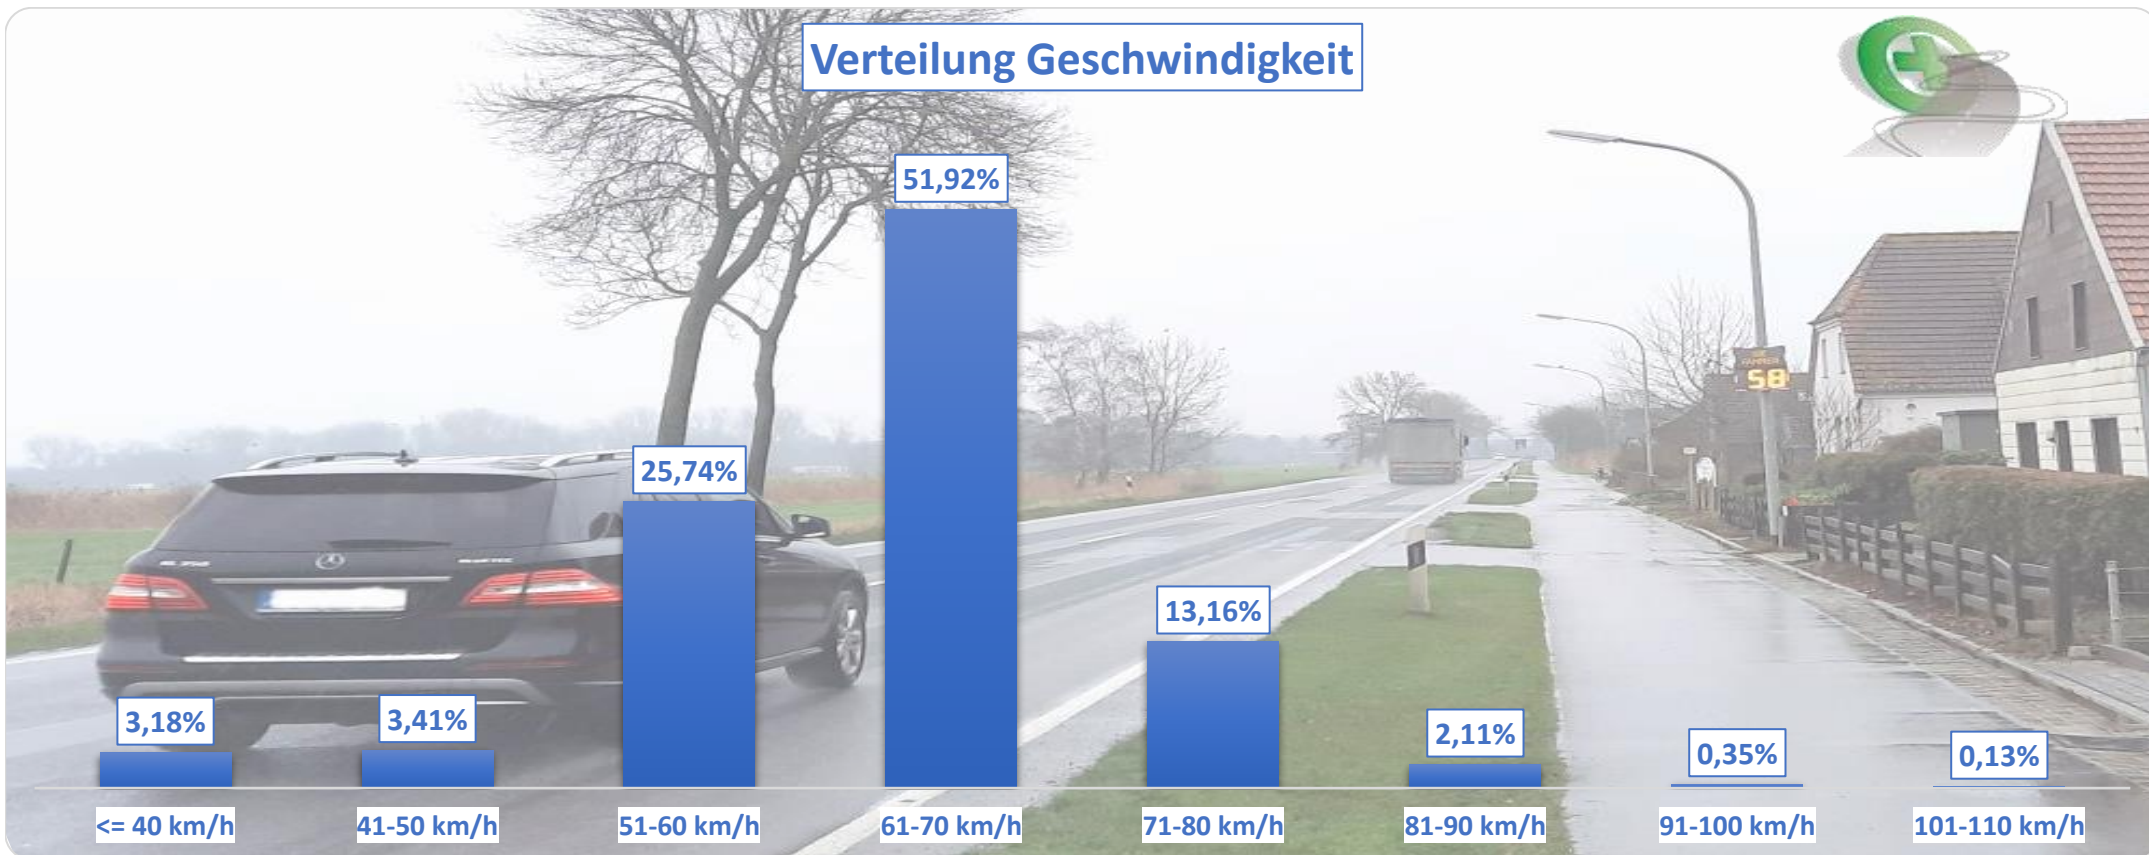

## Verteilung Geschwindigkeit

<b>Auswertezeit</b>	Donnerstag, 31. Dezember 2020,12:00 - Donnerstag, 7. Januar 2021,12:00					
<b>Tempolimit</b>	70 km/h	<b>Werte</b>	<b>Fahrzeuge</b>	<b>Vd[km/h]</b>	<b>Vmax[km/h]</b>	<b>V85 [km/h]</b>
<b>Geschwindigkeitsübertretung</b>	15,75 %	116258	30432	63	138	71
<b>DTV</b>	4347					
<b>DJV</b>	1586655					
<b>Fahrtrichtung</b>	Beide Richtungen					
<b>Bearbeiter:</b>	Verkehrswacht Wesermarsch					
<b>Kommentar:</b>	außerorts - 70 km/h					
<b>Messort:</b>	Brake-Meyershof, Oldenburger Heerstraße (B 211)					
<b>Ankommende Fahrzeuge Richtung:</b>	Osten					
<b>Abfahrende Fahrzeuge Richtung:</b>	Westen					

## Verlauf Anzahl der Fahrzeuge

<b>Auswertezeit</b> Donnerstag, 31. Dezember 2020,12:00 - Donnerstag, 7. Januar 2021,12:00						
<b>Tempolimit</b>	70 km/h	<b>Werte</b>	<b>Fahrzeuge</b>	<b>Vd[km/h]</b>	<b>Vmax[km/h]</b>	<b>V85 [km/h]</b>
<b>Geschwindigkeitsübertretung</b>	15,75 %	116258	30432	63	138	71
<b>DTV</b>	4347					
<b>DJV</b>	1586655					
<b>Fahrtrichtung</b>	Beide Richtungen					
<b>Bearbeiter:</b>	Verkehrswacht Wesermarsch					
<b>Kommentar:</b>	außerorts - 70 km/h					
<b>Messort:</b>	Brake-Meyershof, Oldenburger					
<b>Ankommende Fahrzeuge Richtung:</b>	Osten					
<b>Abfahrende Fahrzeuge Richtung:</b>	Westen					

## Verlauf Mittlere und Maximale Geschwindigkeit

<b>Auswertezeit</b> Donnerstag, 31. Dezember 2020,12:00 - Donnerstag, 7. Januar 2021,12:00	
<b>Tempolimit</b> 70 km/h	<b>Werte</b> <b>Fahrzeuge</b> <b>Vd[km/h]</b> <b>Vmax[km/h]</b> <b>V85 [km/h]</b>
<b>Geschwindigkeitsübertretung</b> 15,75 %	116258      30432      63      138      71
<b>DTV</b> 4347	
<b>DJV</b> 1586655	
<b>Fahrtrichtung</b> Beide Richtungen	
<b>Bearbeiter:</b> Verkehrswacht Wesermarsch	
<b>Kommentar:</b> außerorts - 70 km/h	
<b>Messort:</b> Brake-Meyershof, Oldenburger Heerstraße (B 211)	
<b>Ankommende Fahrzeuge Richtung:</b> Osten	
<b>Abfahrende Fahrzeuge Richtung:</b> Westen	